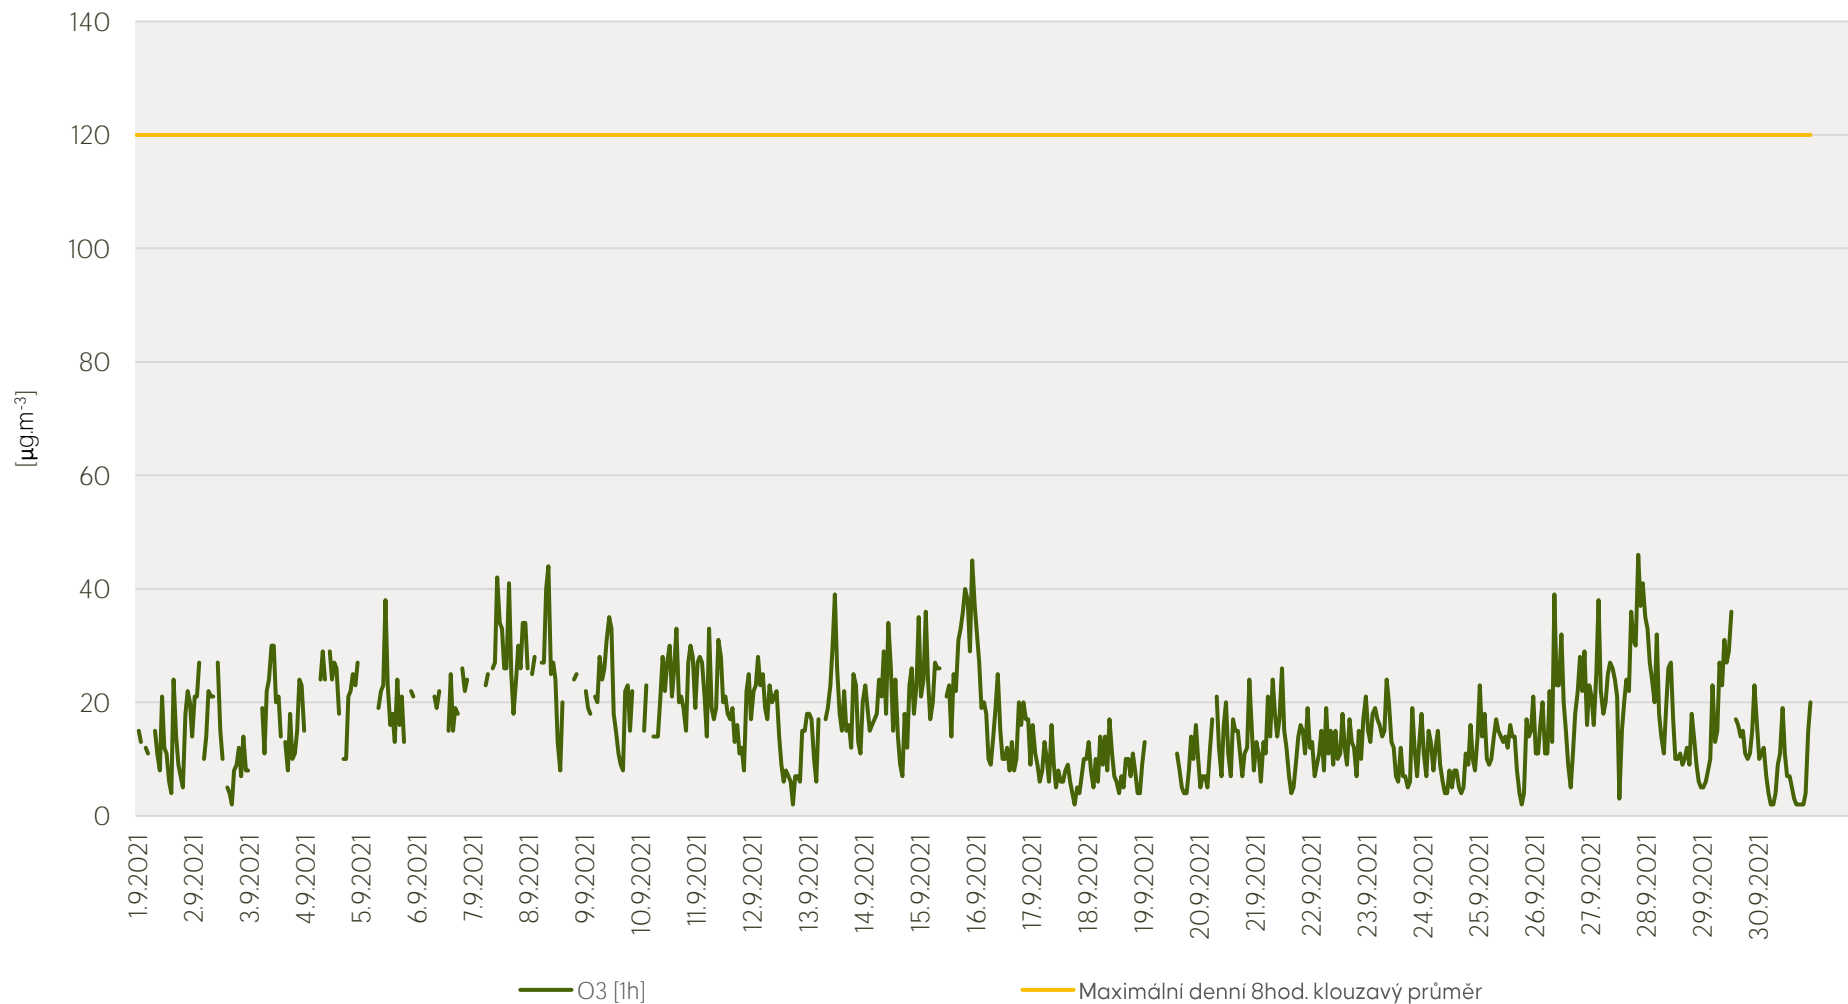

Průměrné hod. koncentrace NO₂ na měřicí stanici Praha 8-Kobylisy - září 2021

Zpracovalo Ekologické centrum Kralupy nad Vltavou na základě neverifikovaných dat

Průměrné hod. koncentrace O₃ na měřicí stanici Praha 8-Kobylisy - září 2021

Zpracovalo Ekologické centrum Kralupy nad Vltavou na základě neverifikovaných dat

Průměrné hod. koncentrace PM₁₀ na měřicí stanici Praha 8-Kobylisy - září 2021

Zpracovalo Ekologické centrum Kralupy nad Vltavou na základě neverifikovaných dat