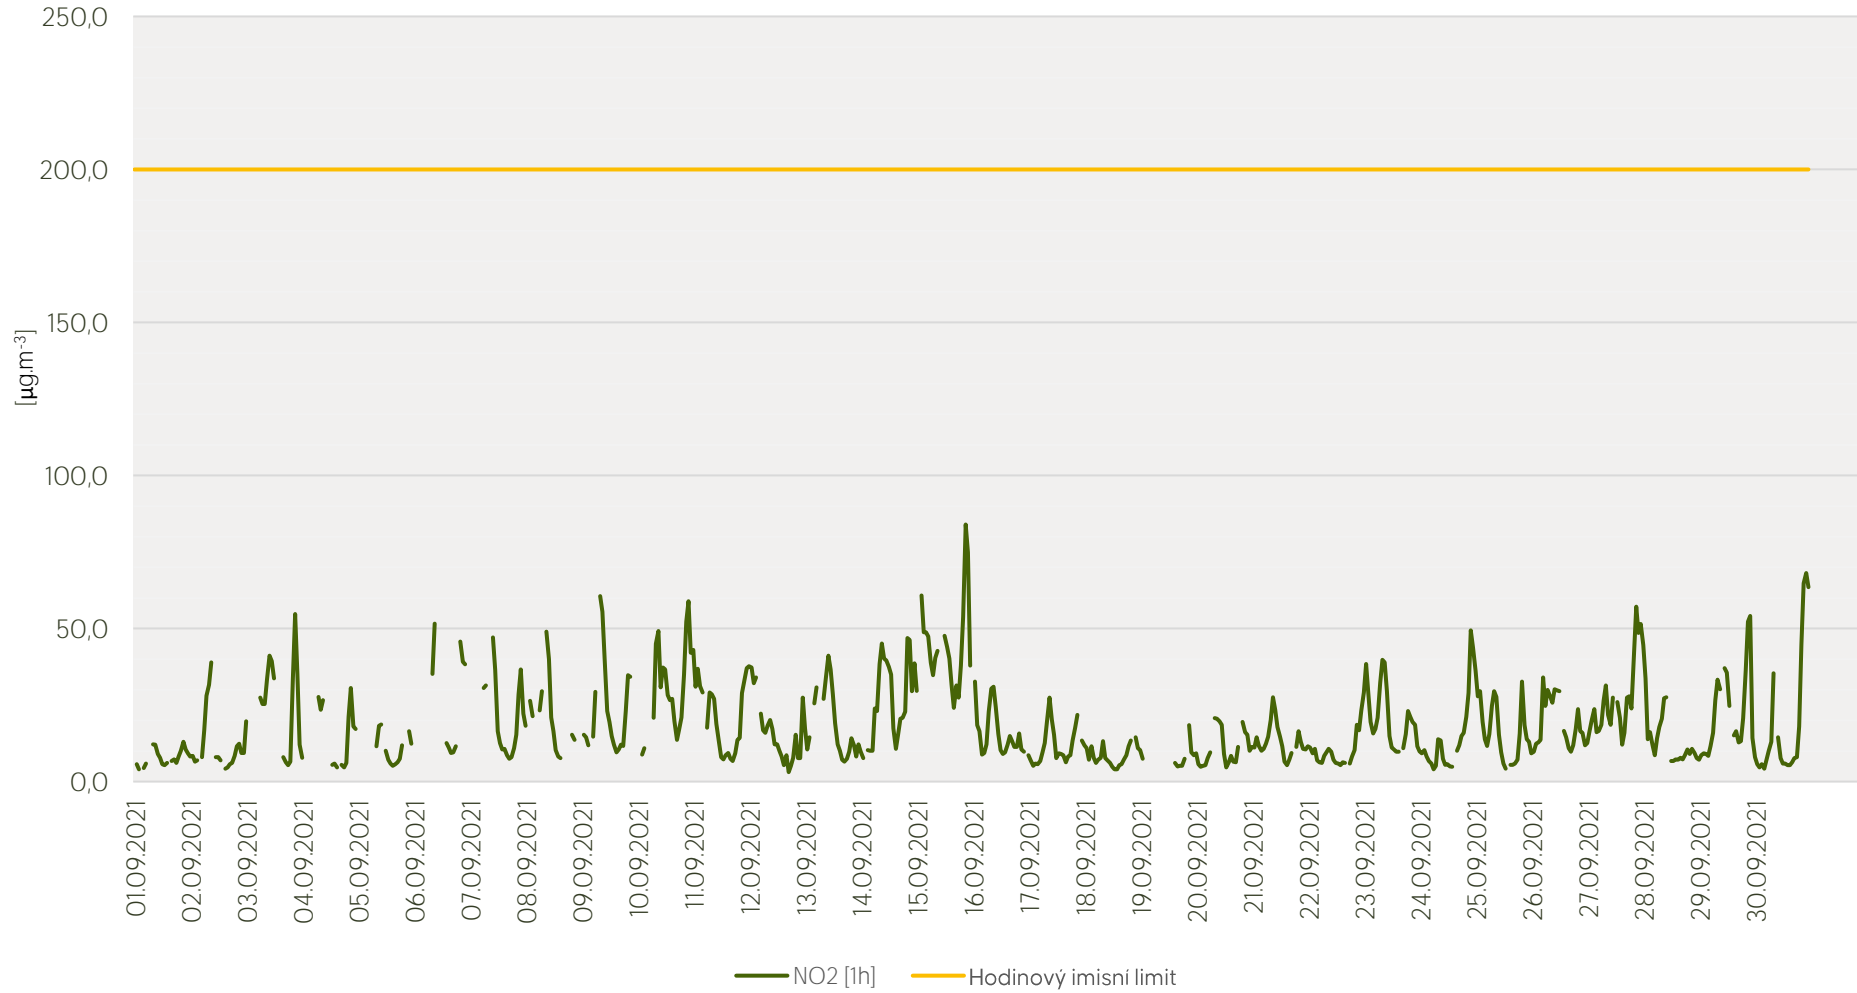

Průměrné hod. koncentrace NO₂ na měřicí stanici Praha 8-Kobylisy - září 2021

Zpracovalo Ekologické centrum Kralupy nad Vltavou na základě neverifikovaných dat

Průměrné hod. koncentrace O₃ na měřicí stanici Praha 8-Kobylisy - září 2021

Zpracovalo Ekologické centrum Kralupy nad Vltavou na základě neverifikovaných dat

Průměrné hod. koncentrace PM₁₀ na měřicí stanici Praha 8-Kobylisy - září 2021

Zpracovalo Ekologické centrum Kralupy nad Vltavou na základě neverifikovaných dat