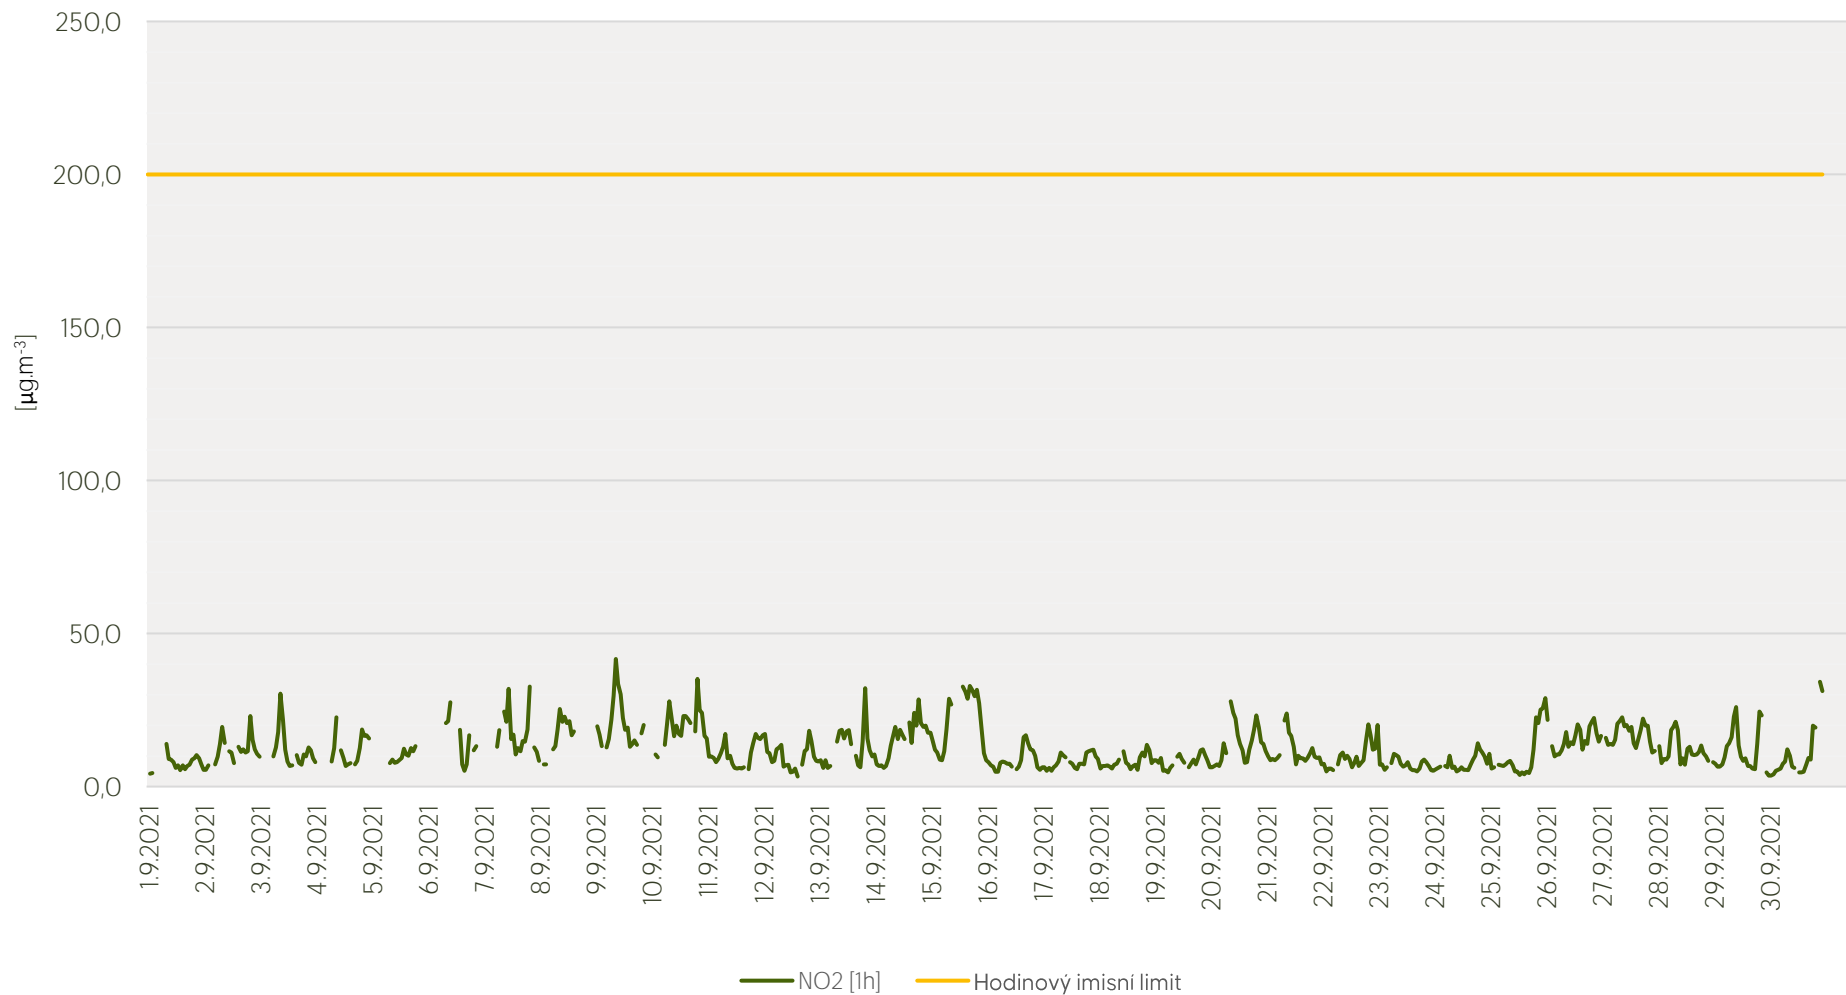

Průměrné hod. koncentrace O₃ na měřicí stanici Kladno-střed - září 2021

Zpracovalo Ekologické centrum Kralupy nad Vltavou na základě neverifikovaných dat

Průměrné hod. koncentrace PM₁₀ a PM_{2,5} na měřicí stanici Kladno-střed - září 2021

Zpracovalo Ekologické centrum Kralupy nad Vltavou na základě neverifikovaných dat

Průměrné hod. koncentrace SO₂ na měřicí stanici Kladno-Švermov - září 2021

Zpracovalo Ekologické centrum Kralupy nad Vltavou na základě neverifikovaných dat

Průměrné hod. koncentrace NO₂ na měřicí stanici Kladno-Švermov - září 2021

Zpracovalo Ekologické centrum Kralupy nad Vltavou na základě neverifikovaných dat

Průměrné hod. koncentrace PM₁₀ na měřicí stanici Kladno-Švermov - září 2021

Zpracovalo Ekologické centrum Kralupy nad Vltavou na základě neverifikovaných dat