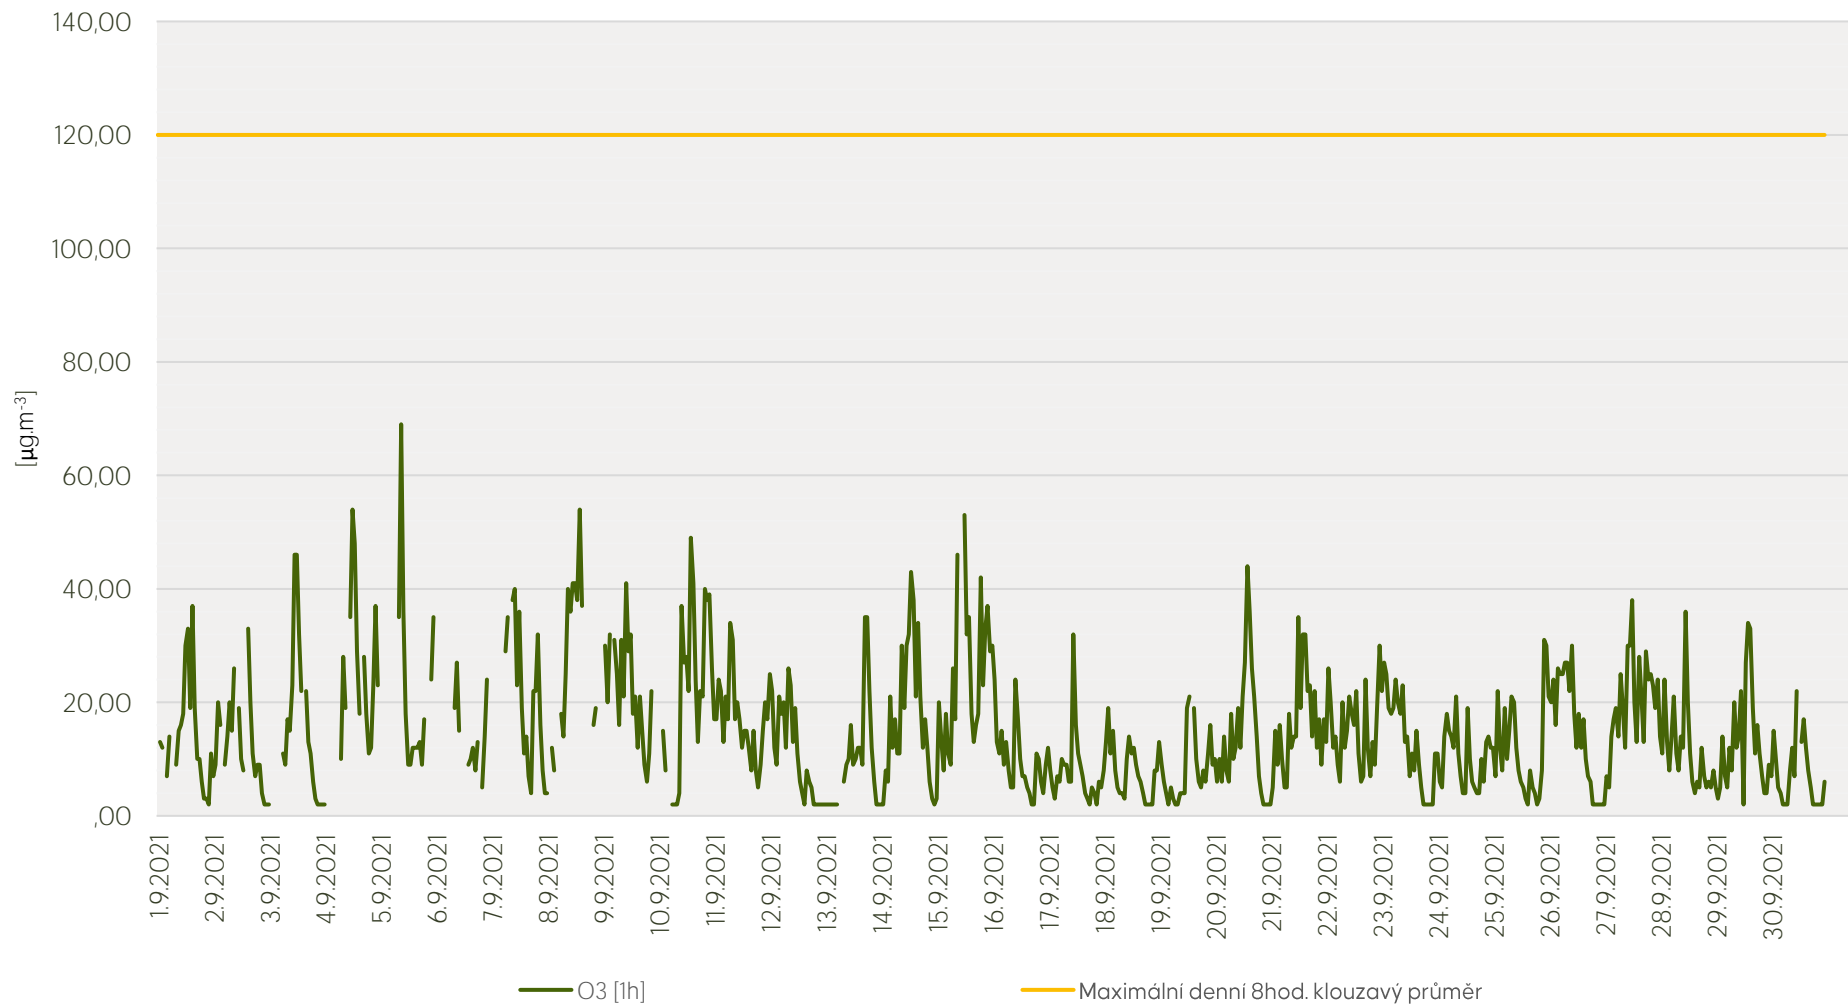

Průměrné hod. koncentrace O₃ na měřicí stanici Kladno-střed - září 2021

Zpracovalo Ekologické centrum Kralupy nad Vltavou na základě neverifikovaných dat

Průměrné hod. koncentrace PM₁₀ a PM_{2,5} na měřicí stanici Kladno-střed - září 2021

Zpracovalo Ekologické centrum Kralupy nad Vltavou na základě neverifikovaných dat

Průměrné hod. koncentrace SO₂ na měřicí stanici Kladno-Švermov - září 2021

Zpracovalo Ekologické centrum Kralupy nad Vltavou na základě neverifikovaných dat

Průměrné hod. koncentrace NO₂ na měřicí stanici Kladno-Švermov - září 2021

Zpracovalo Ekologické centrum Kralupy nad Vltavou na základě neverifikovaných dat

Průměrné hod. koncentrace PM₁₀ na měřicí stanici Kladno-Švermov - září 2021