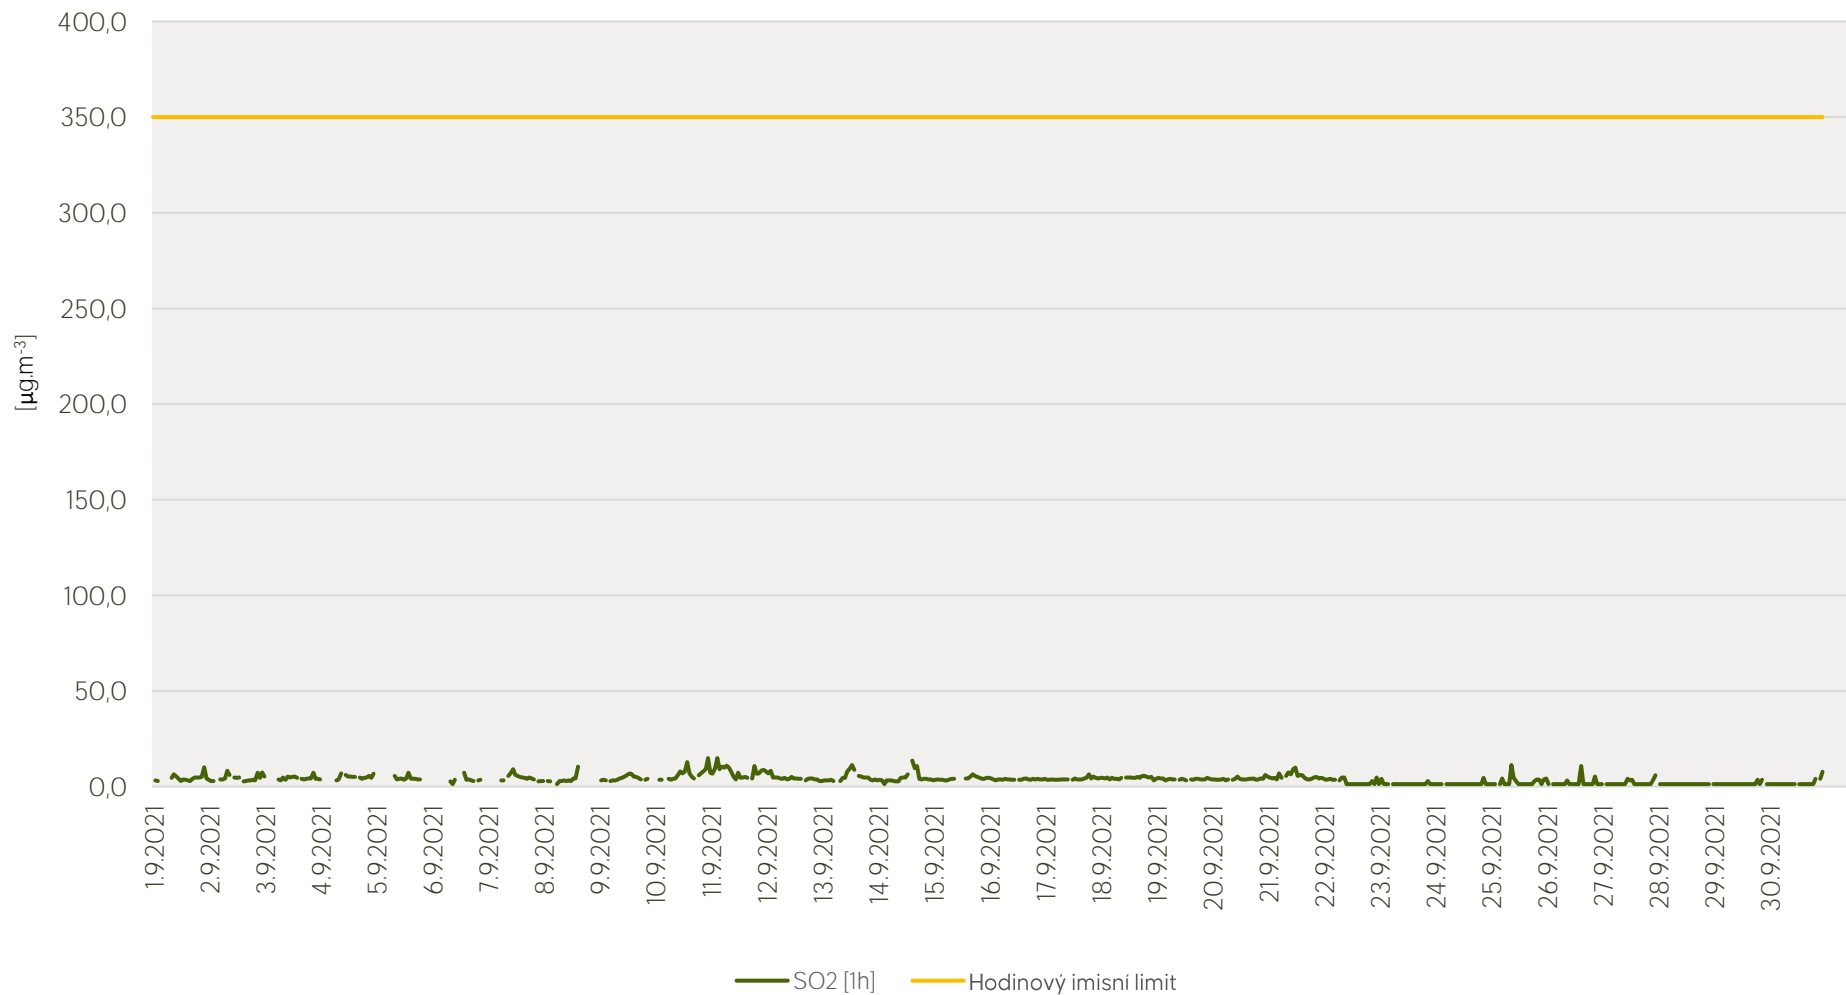

Průměrné hod. koncentrace O₃ na měřicí stanici Kladno-střed - září 2021

Zpracovalo Ekologické centrum Kralupy nad Vltavou na základě neverifikovaných dat

Průměrné hod. koncentrace PM₁₀ a PM_{2,5} na měřicí stanici Kladno-střed - září 2021

Zpracovalo Ekologické centrum Kralupy nad Vltavou na základě neverifikovaných dat

Průměrné hod. koncentrace SO₂ na měřicí stanici Kladno-Švermov - září 2021

Zpracovalo Ekologické centrum Kralupy nad Vltavou na základě neverifikovaných dat

Průměrné hod. koncentrace NO₂ na měřicí stanici Kladno-Švermov - září 2021

Zpracovalo Ekologické centrum Kralupy nad Vltavou na základě neverifikovaných dat

Průměrné hod. koncentrace PM₁₀ na měřicí stanici Kladno-Švermov - září 2021

Zpracovalo Ekologické centrum Kralupy nad Vltavou na základě neverifikovaných dat