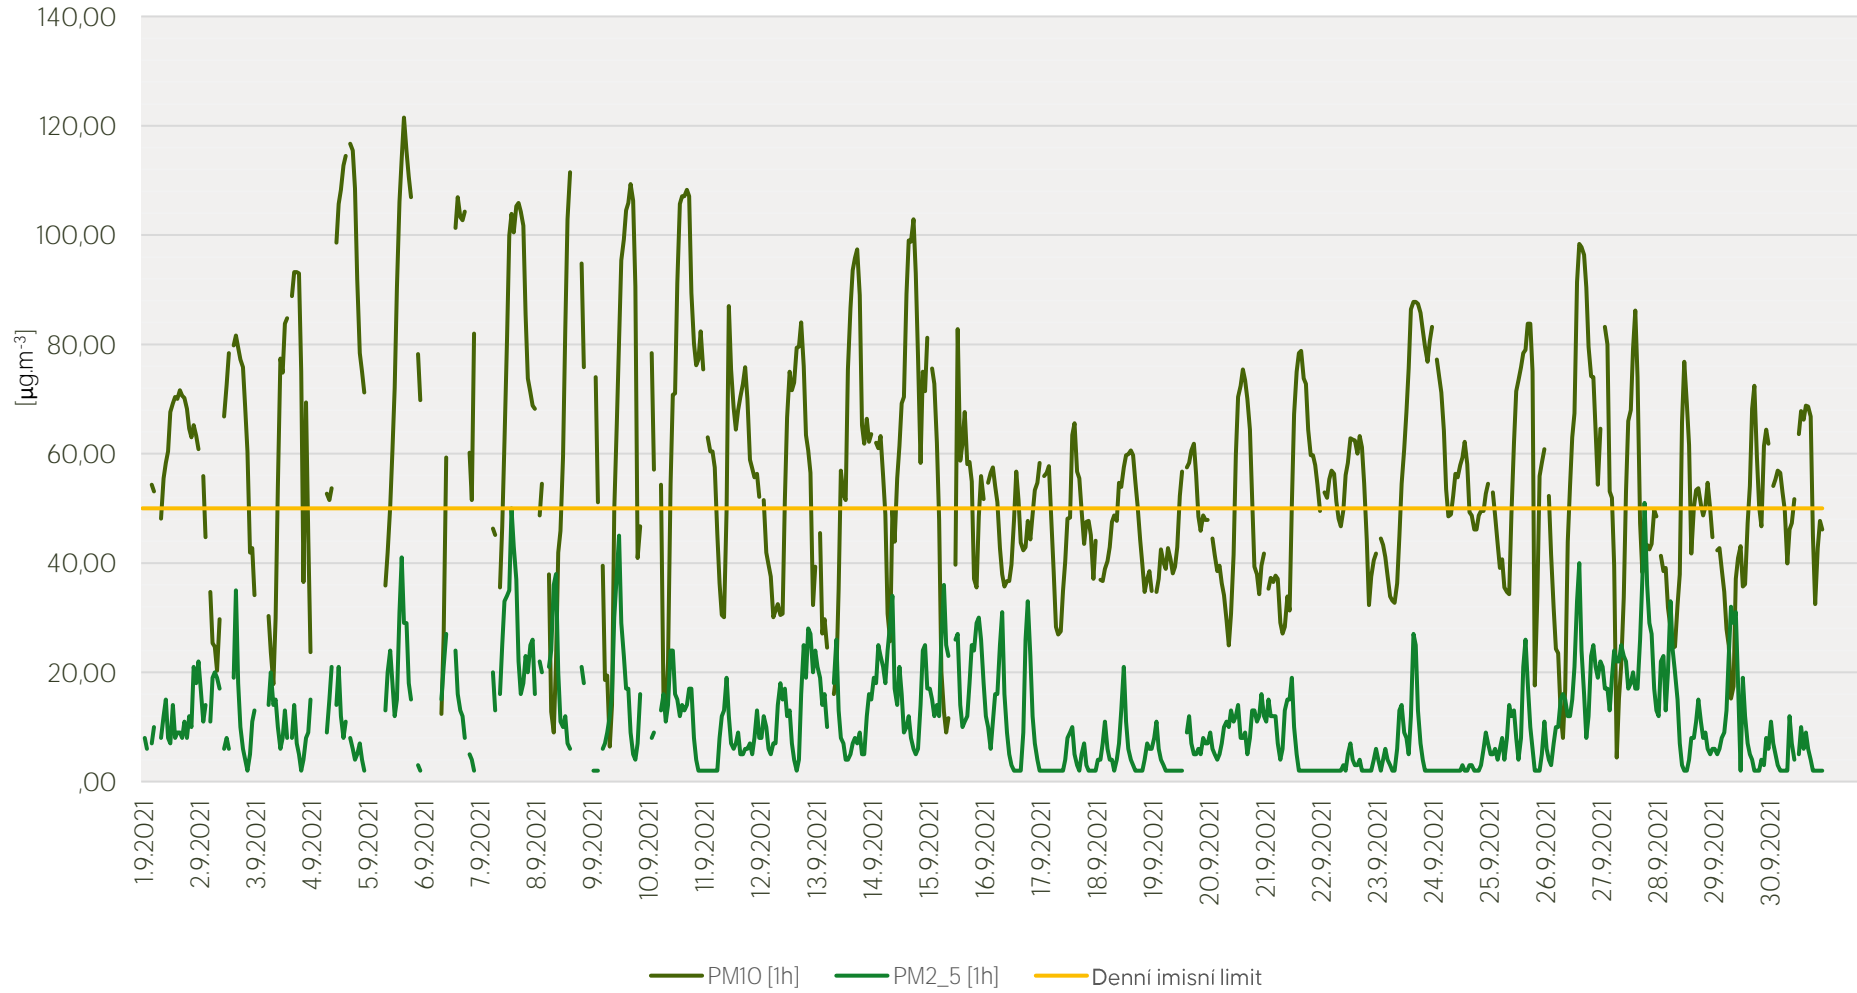

Průměrné hod. koncentrace O₃ na měřicí stanici Kladno-střed - září 2021

Zpracovalo Ekologické centrum Kralupy nad Vltavou na základě neverifikovaných dat

Průměrné hod. koncentrace PM₁₀ a PM_{2,5} na měřicí stanici Kladno-střed - září 2021

Zpracovalo Ekologické centrum Kralupy nad Vltavou na základě neverifikovaných dat

Průměrné hod. koncentrace SO₂ na měřicí stanici Kladno-Švermov - září 2021

Zpracovalo Ekologické centrum Kralupy nad Vltavou na základě neverifikovaných dat

Průměrné hod. koncentrace NO₂ na měřicí stanici Kladno-Švermov - září 2021

Zpracovalo Ekologické centrum Kralupy nad Vltavou na základě neverifikovaných dat

Průměrné hod. koncentrace PM₁₀ na měřicí stanici Kladno-Švermov - září 2021

Zpracovalo Ekologické centrum Kralupy nad Vltavou na základě neverifikovaných dat