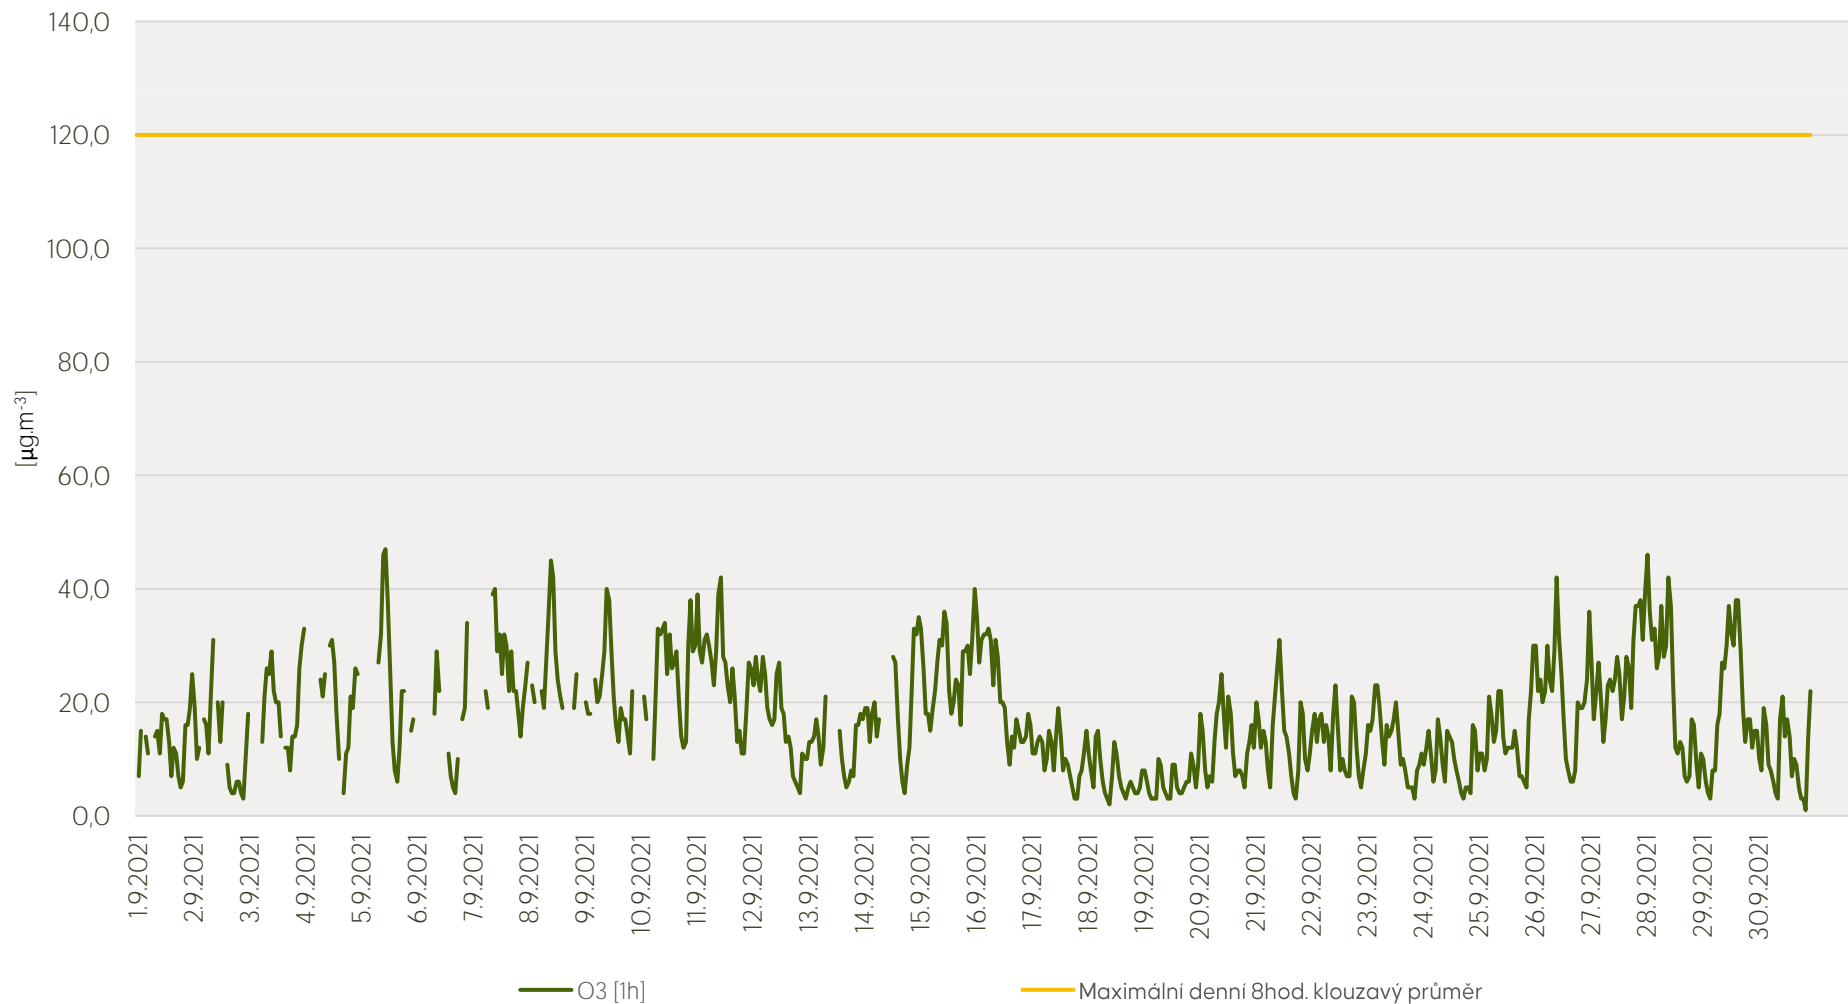

# Průměrné hod. koncentrace NO<sub>2</sub> na měřicí stanici MI. Boleslav - září 2021

Zpracovalo Ekologické centrum Kralupy nad Vltavou na základě neverifikovaných dat

# Průměrné hod. koncentrace O<sub>3</sub> na měřicí stanici Ml. Boleslav - září 2021

Zpracovalo Ekologické centrum Kralupy nad Vltavou na základě neverifikovaných dat

# Průměrné hod. koncentrace PM<sub>10</sub> a PM<sub>2,5</sub> na měřicí stanici Ml. Boleslav - září 2021

Zpracovalo Ekologické centrum Kralupy nad Vltavou na základě neverifikovaných dat