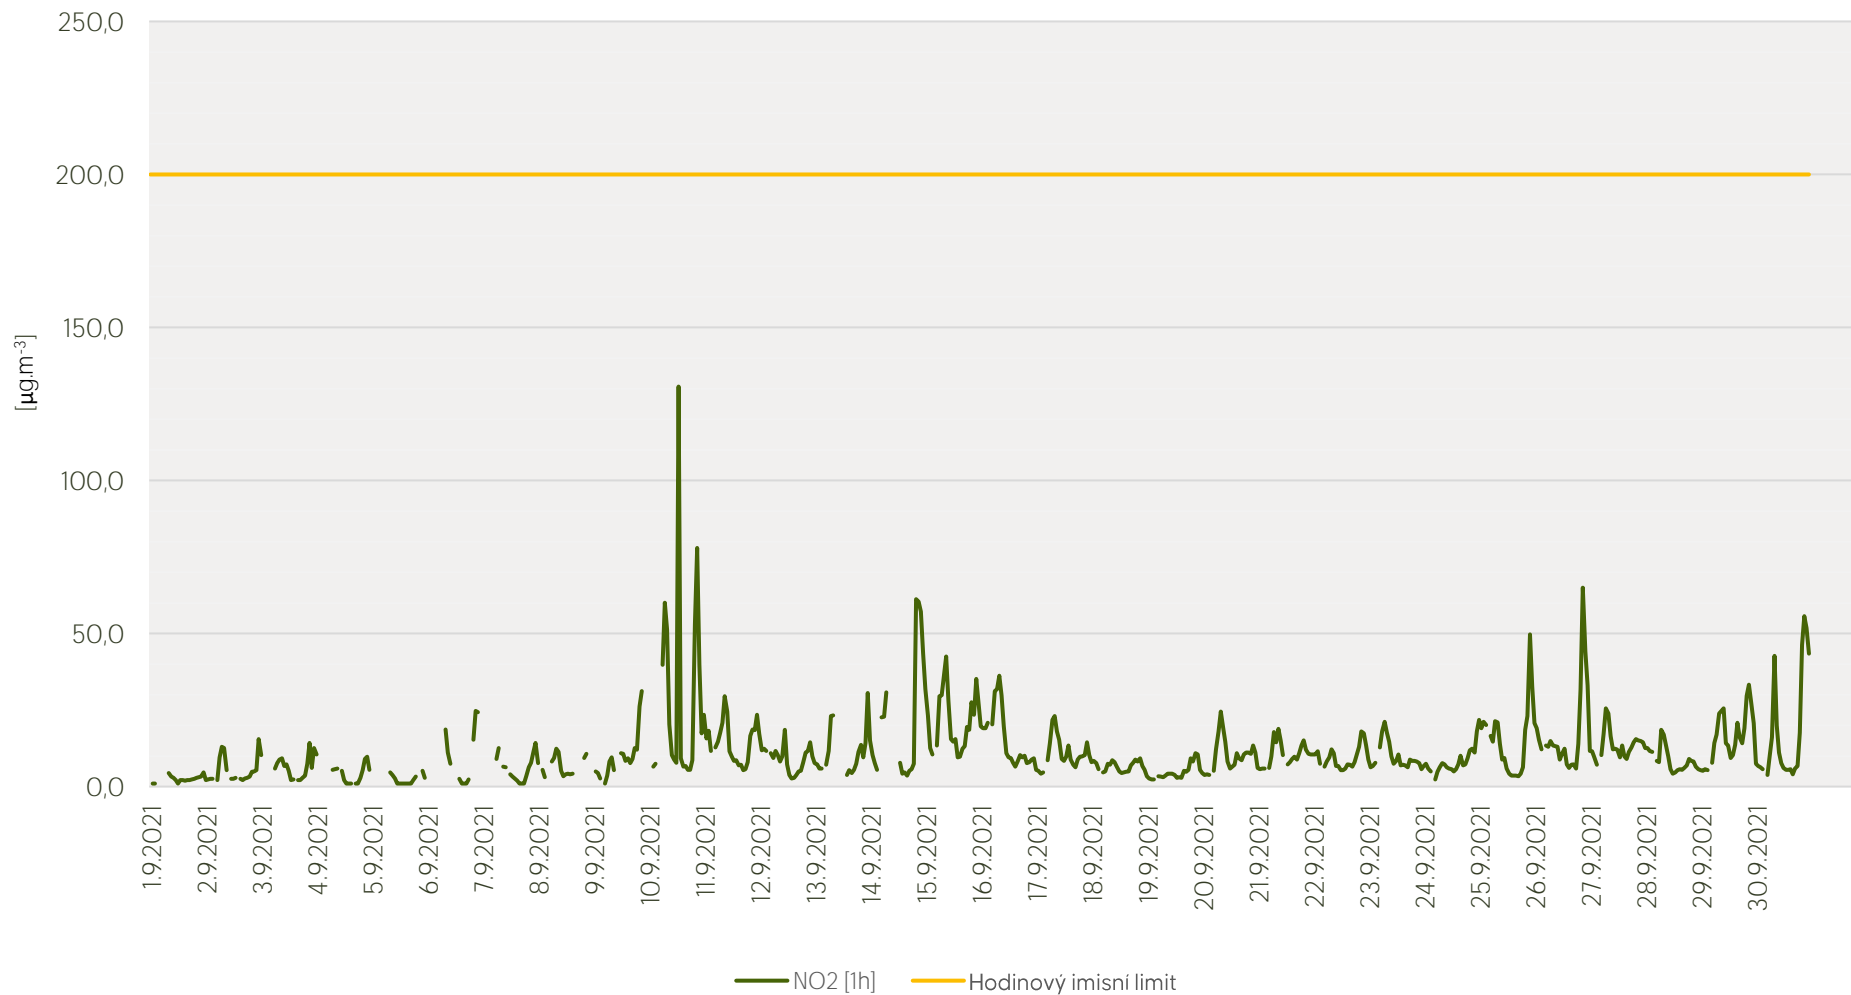

# Průměrné hod. koncentrace NO<sub>2</sub> na měřicí stanici MI. Boleslav - září 2021

Zpracovalo Ekologické centrum Kralupy nad Vltavou na základě neverifikovaných dat

# Průměrné hod. koncentrace O<sub>3</sub> na měřicí stanici Ml. Boleslav - září 2021

Zpracovalo Ekologické centrum Kralupy nad Vltavou na základě neverifikovaných dat

# Průměrné hod. koncentrace PM<sub>10</sub> a PM<sub>2,5</sub> na měřicí stanici Ml. Boleslav - září 2021

Zpracovalo Ekologické centrum Kralupy nad Vltavou na základě neverifikovaných dat