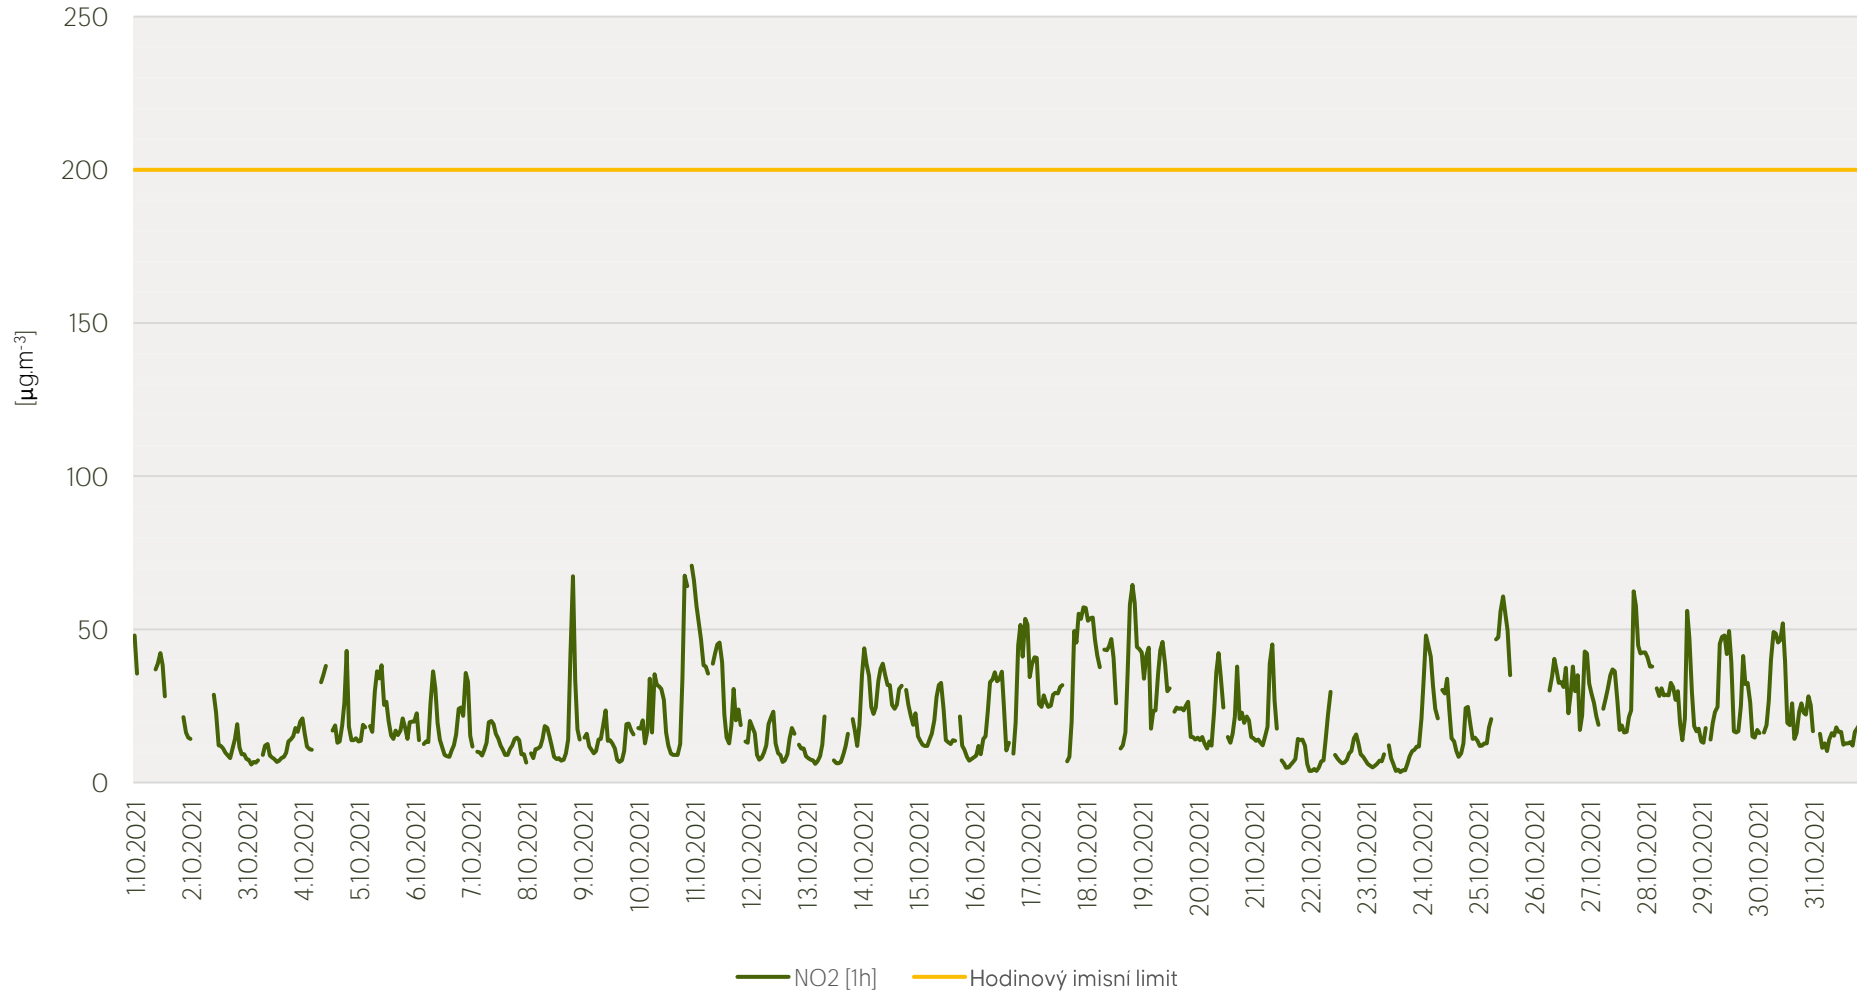

Průměrné hod. koncentrace NO₂ na měřicí stanici Praha 8-Kobylisy - říjen 2021

Zpracovalo Ekologické centrum Kralupy nad Vltavou na základě neverifikovaných dat

Průměrné hod. koncentrace O₃ na měřicí stanici Praha 8-Kobylisy - říjen 2021

Zpracovalo Ekologické centrum Kralupy nad Vltavou na základě neverifikovaných dat

Průměrné hod. koncentrace PM₁₀ na měřicí stanici Praha 8-Kobylisy - říjen 2021

Zpracovalo Ekologické centrum Kralupy nad Vltavou na základě neverifikovaných dat