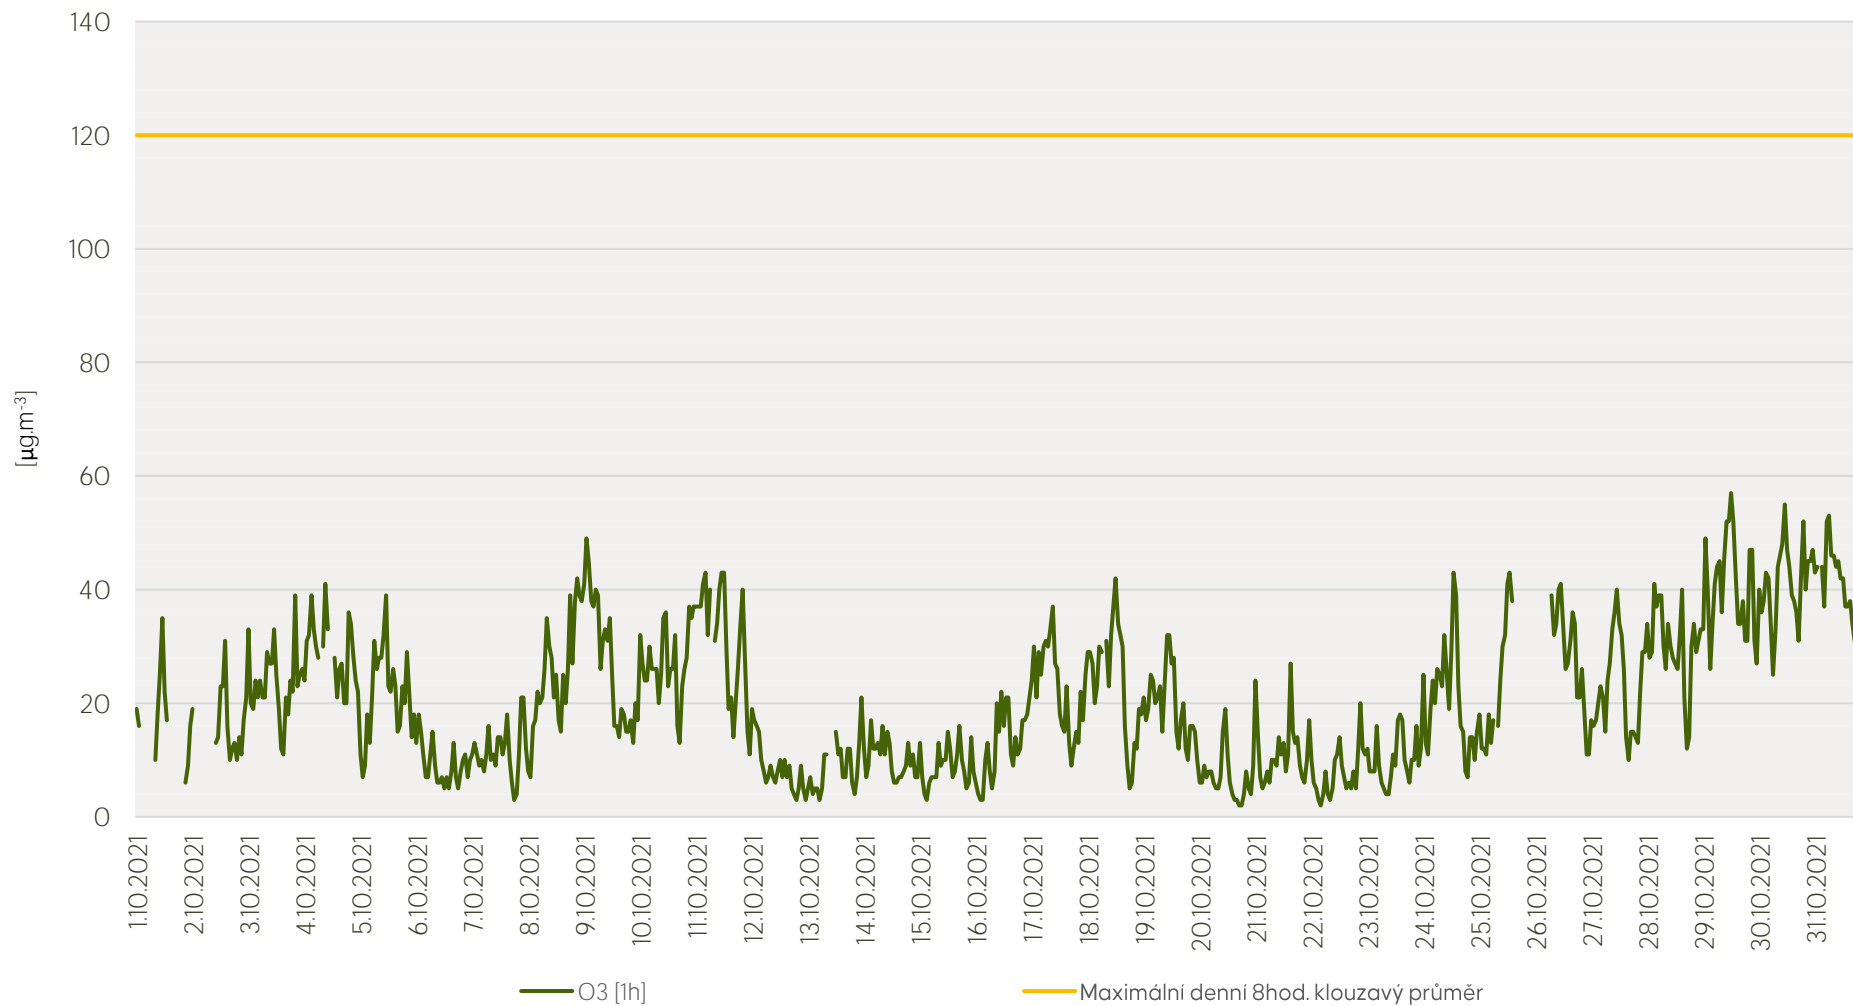

Průměrné hod. koncentrace NO₂ na měřicí stanici Praha 8-Kobylisy - říjen 2021

Zpracovalo Ekologické centrum Kralupy nad Vltavou na základě neverifikovaných dat

Průměrné hod. koncentrace O₃ na měřicí stanici Praha 8-Kobylisy - říjen 2021

Zpracovalo Ekologické centrum Kralupy nad Vltavou na základě neverifikovaných dat

Průměrné hod. koncentrace PM₁₀ na měřicí stanici Praha 8-Kobylisy - říjen 2021

Zpracovalo Ekologické centrum Kralupy nad Vltavou na základě neverifikovaných dat