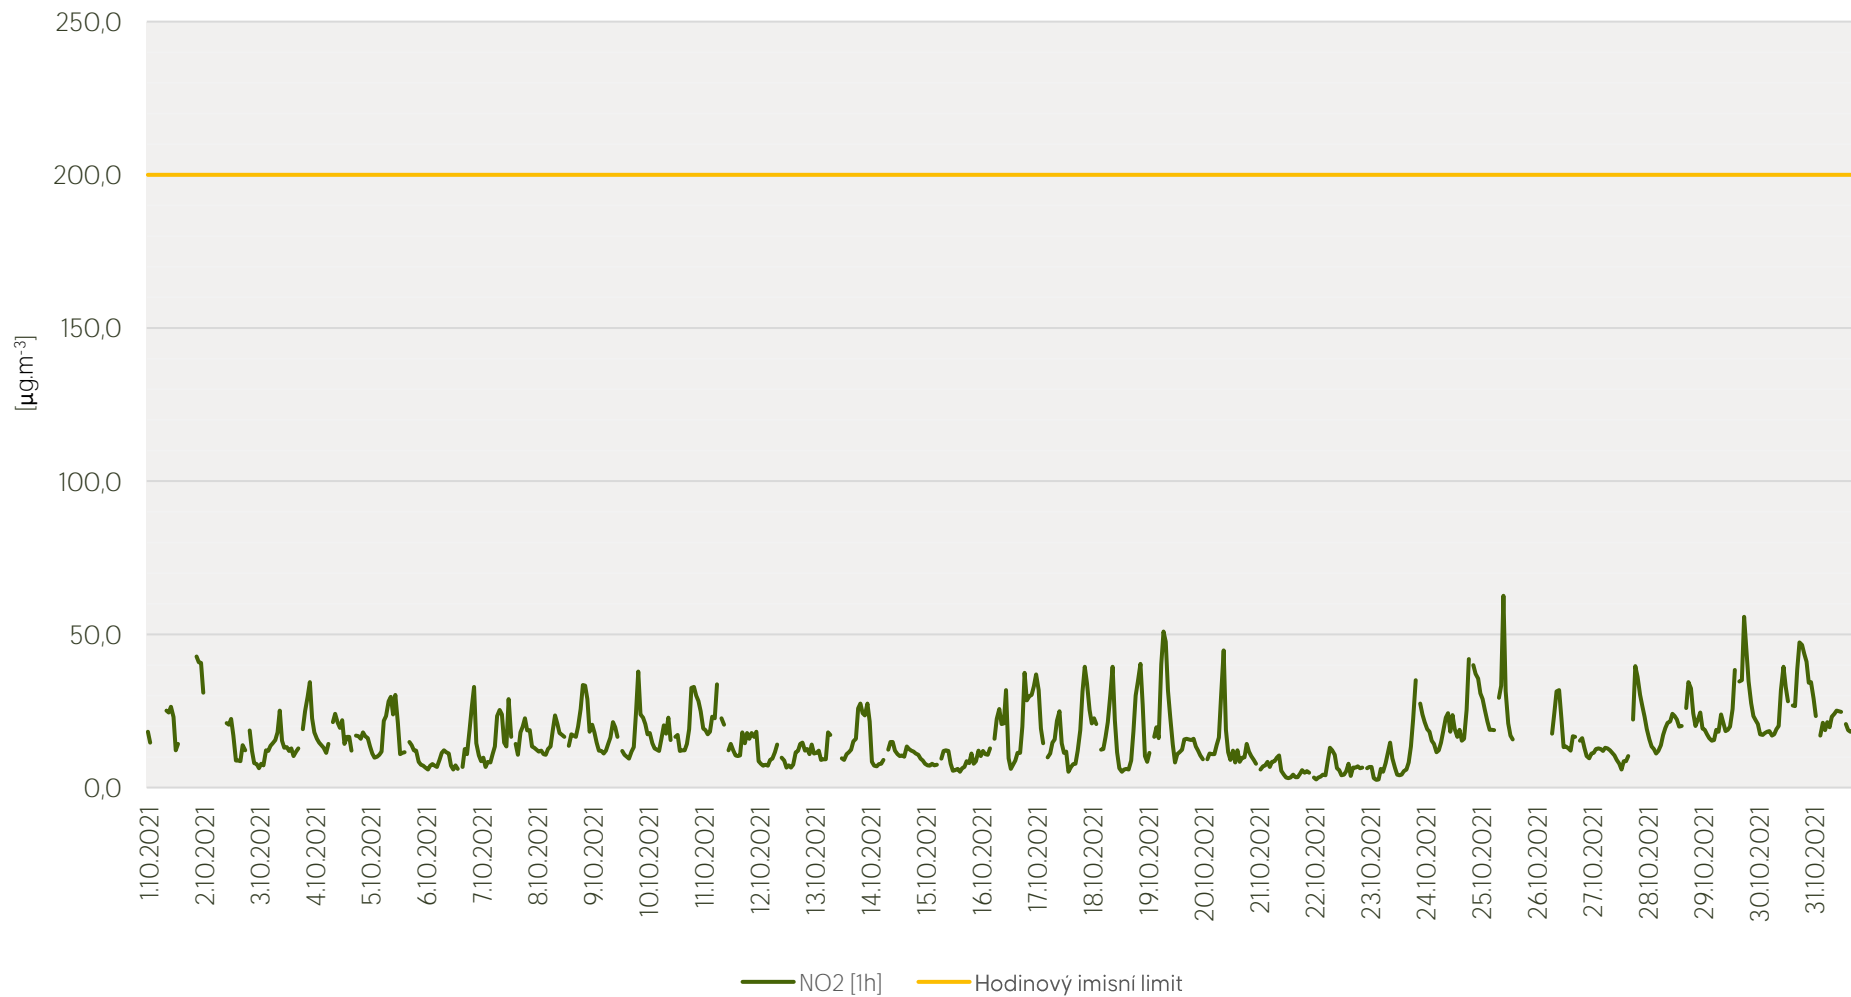

Průměrné hod. koncentrace O₃ na měřicí stanici Kladno-střed - říjen 2021

Zpracovalo Ekologické centrum Kralupy nad Vltavou na základě neverifikovaných dat

Průměrné hod. koncentrace PM₁₀ a PM_{2,5} na měřicí stanici Kladno-střed - říjen 2021

Zpracovalo Ekologické centrum Kralupy nad Vltavou na základě neverifikovaných dat

Průměrné hod. koncentrace SO₂ na měřicí stanici Kladno-Švermov - říjen 2021

Zpracovalo Ekologické centrum Kralupy nad Vltavou na základě neverifikovaných dat

Průměrné hod. koncentrace NO₂ na měřicí stanici Kladno-Švermov - říjen 2021

Zpracovalo Ekologické centrum Kralupy nad Vltavou na základě neverifikovaných dat

Průměrné hod. koncentrace PM₁₀ na měřicí stanici Kladno-Švermov - říjen 2021