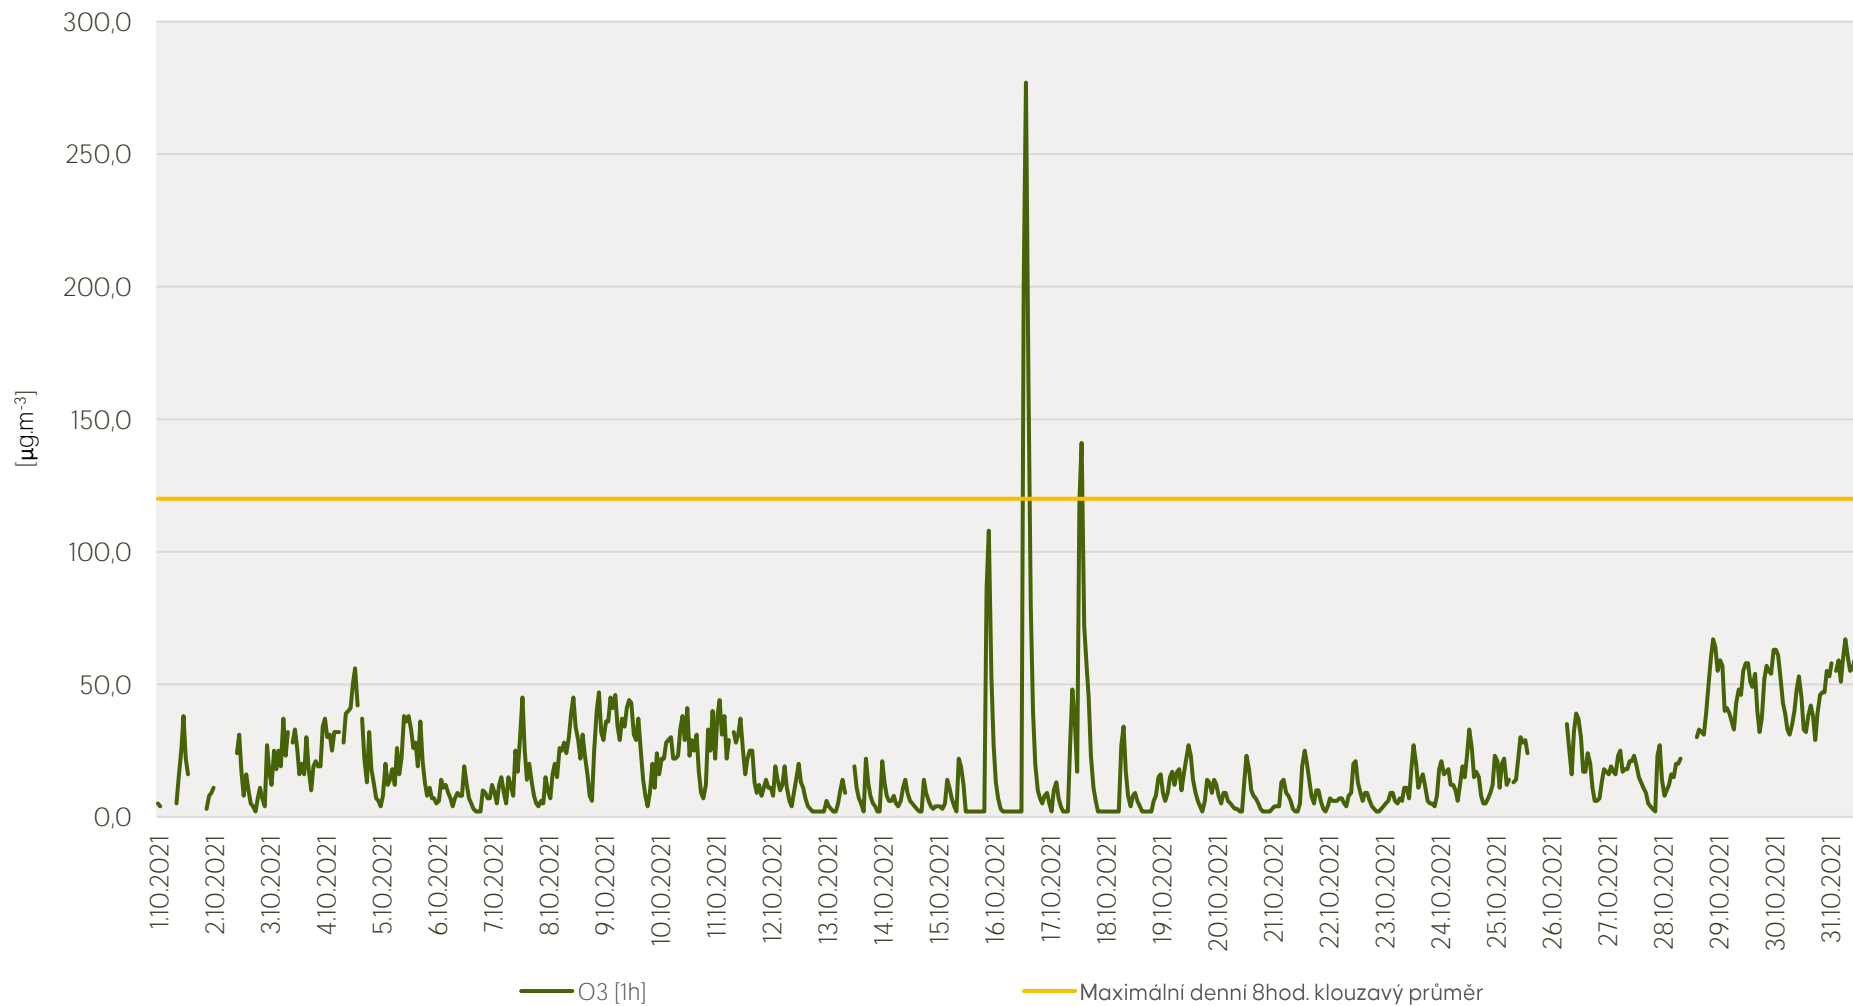

Průměrné hod. koncentrace O₃ na měřicí stanici Kladno-střed - říjen 2021

Zpracovalo Ekologické centrum Kralupy nad Vltavou na základě neverifikovaných dat

Průměrné hod. koncentrace PM₁₀ a PM_{2,5} na měřicí stanici Kladno-střed - říjen 2021

Zpracovalo Ekologické centrum Kralupy nad Vltavou na základě neverifikovaných dat

Průměrné hod. koncentrace SO₂ na měřicí stanici Kladno-Švermov - říjen 2021

Zpracovalo Ekologické centrum Kralupy nad Vltavou na základě neverifikovaných dat

Průměrné hod. koncentrace NO₂ na měřicí stanici Kladno-Švermov - říjen 2021

Zpracovalo Ekologické centrum Kralupy nad Vltavou na základě neverifikovaných dat

Průměrné hod. koncentrace PM₁₀ na měřicí stanici Kladno-Švermov - říjen 2021

Zpracovalo Ekologické centrum Kralupy nad Vltavou na základě neverifikovaných dat