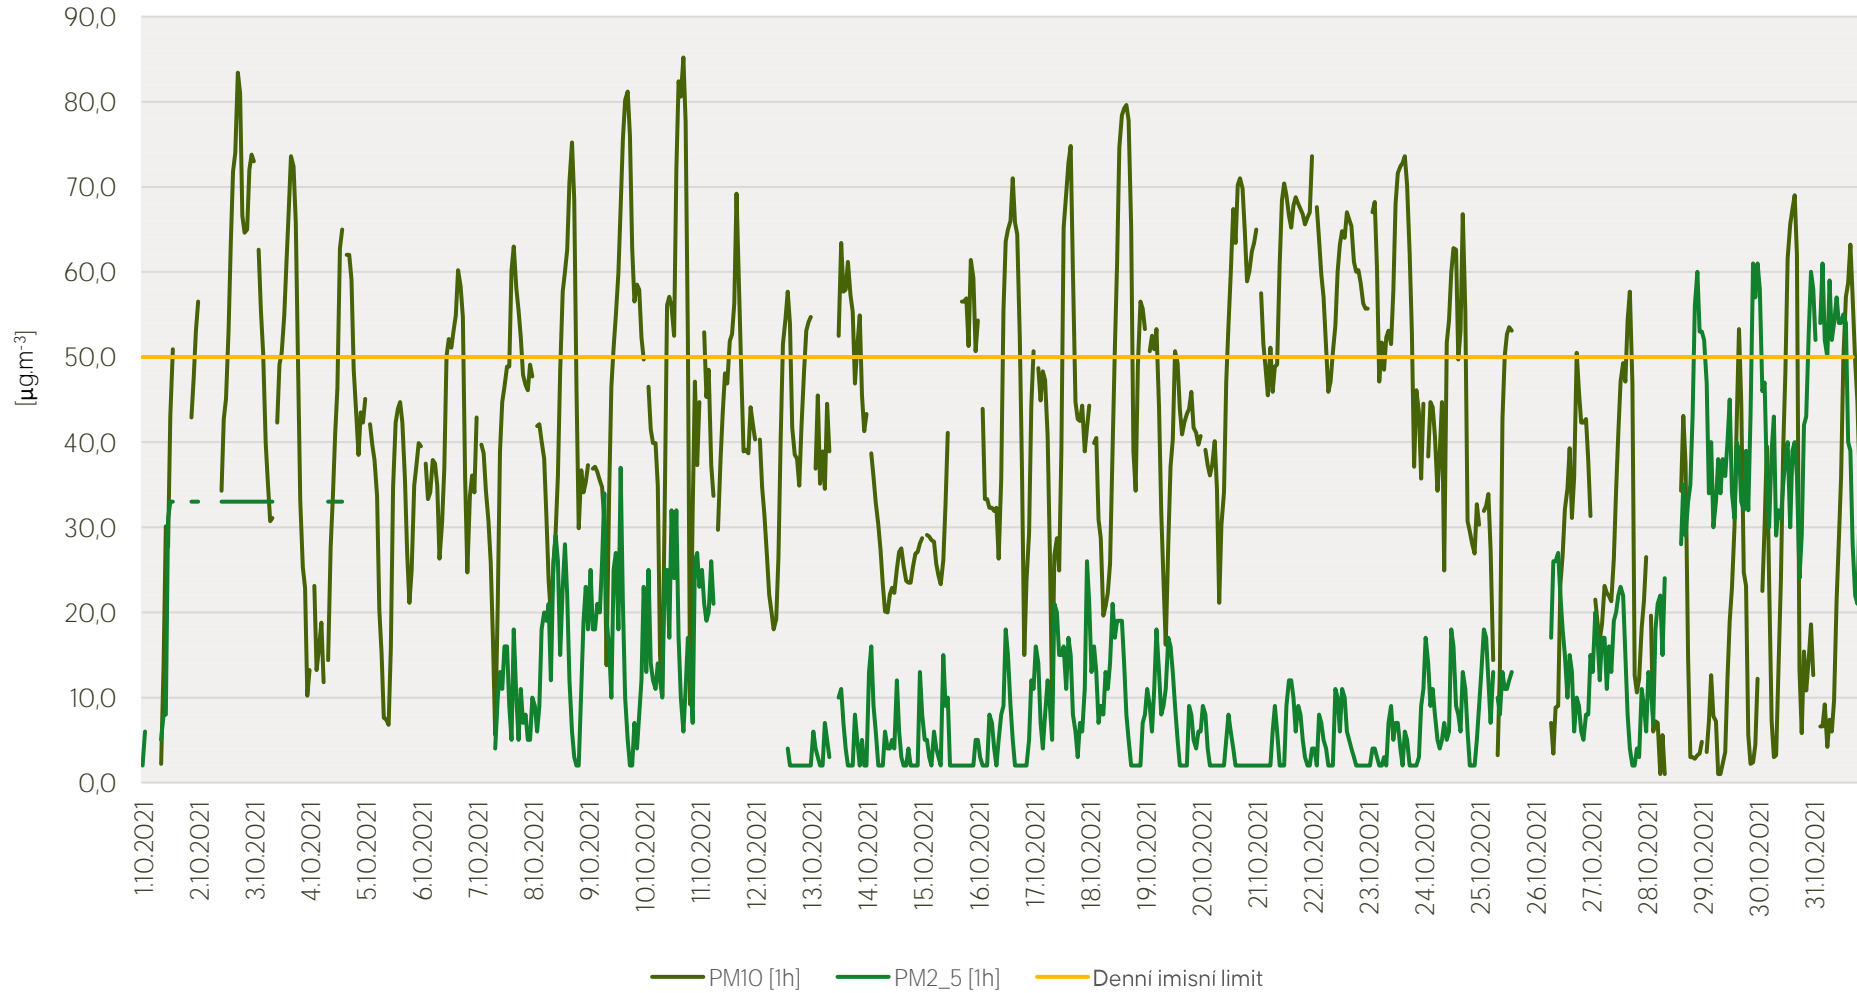

Průměrné hod. koncentrace O₃ na měřicí stanici Kladno-střed - říjen 2021

Zpracovalo Ekologické centrum Kralupy nad Vltavou na základě neverifikovaných dat

Průměrné hod. koncentrace PM₁₀ a PM_{2,5} na měřicí stanici Kladno-střed - říjen 2021

Zpracovalo Ekologické centrum Kralupy nad Vltavou na základě neverifikovaných dat

Průměrné hod. koncentrace SO₂ na měřicí stanici Kladno-Švermov - říjen 2021

Zpracovalo Ekologické centrum Kralupy nad Vltavou na základě neverifikovaných dat

Průměrné hod. koncentrace NO₂ na měřicí stanici Kladno-Švermov - říjen 2021

Zpracovalo Ekologické centrum Kralupy nad Vltavou na základě neverifikovaných dat

Průměrné hod. koncentrace PM₁₀ na měřicí stanici Kladno-Švermov - říjen 2021

Zpracovalo Ekologické centrum Kralupy nad Vltavou na základě neverifikovaných dat