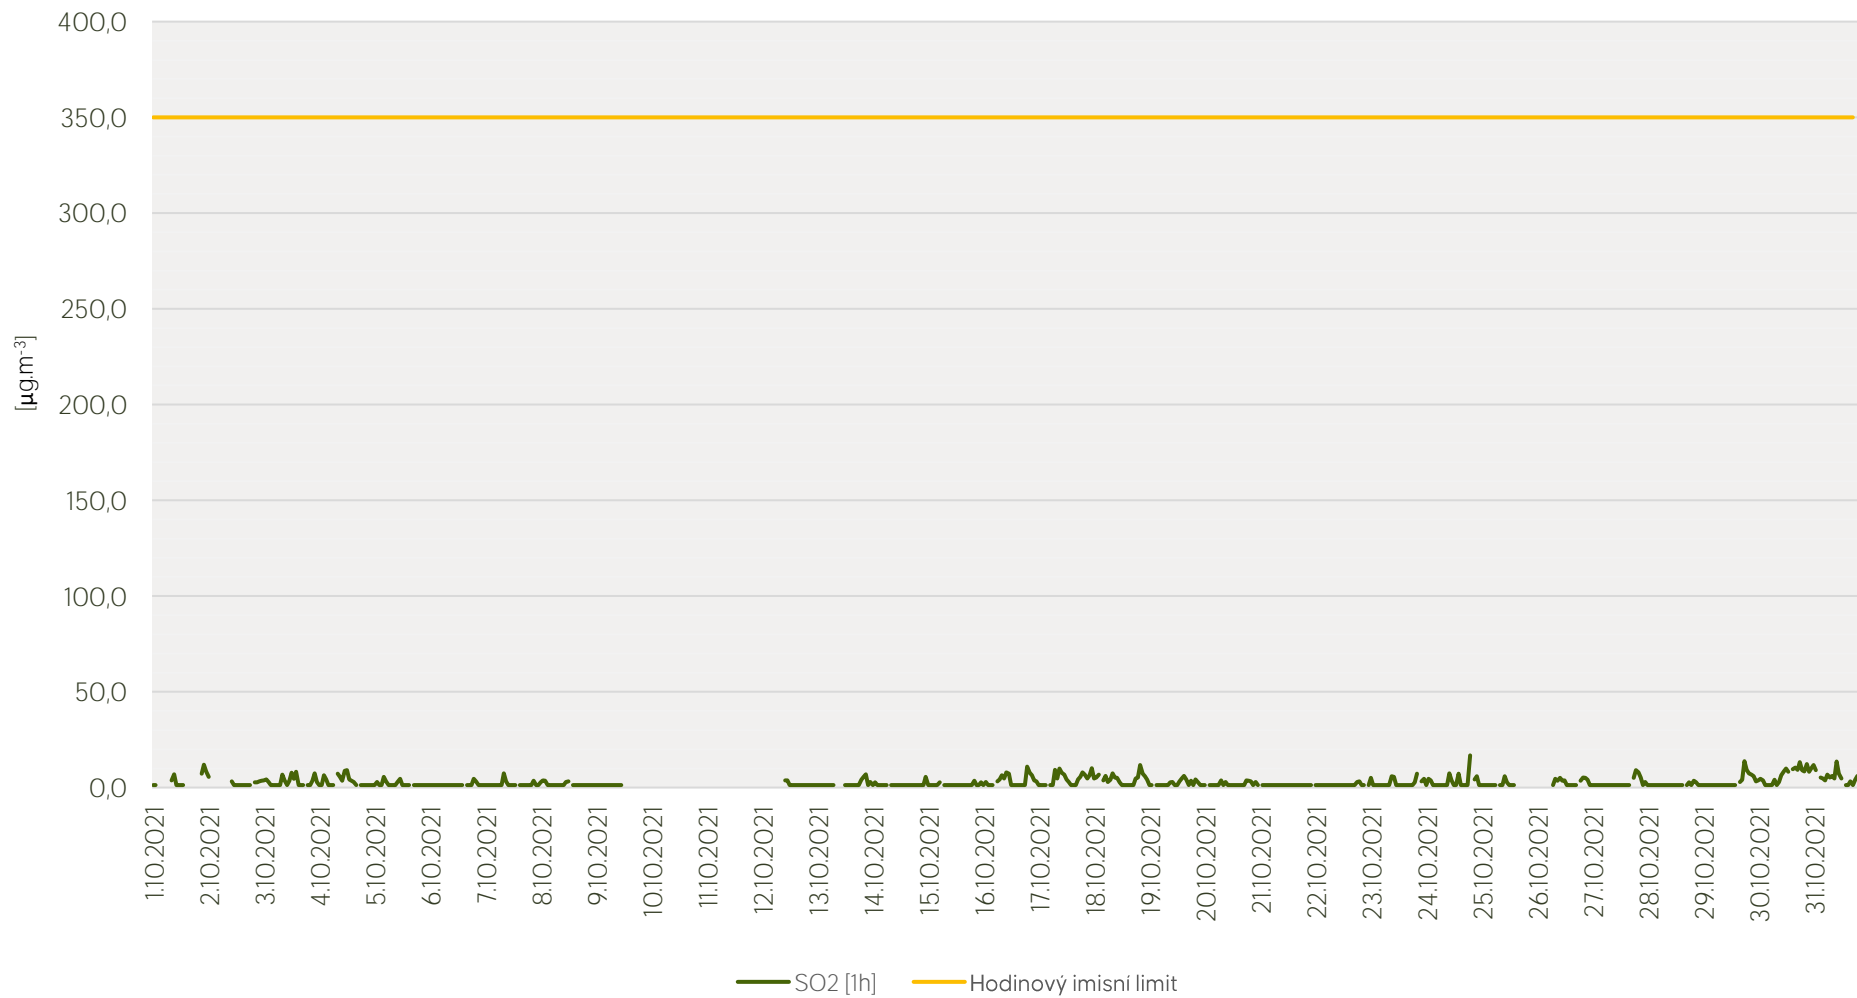

Průměrné hod. koncentrace O₃ na měřicí stanici Kladno-střed - říjen 2021

Zpracovalo Ekologické centrum Kralupy nad Vltavou na základě neverifikovaných dat

Průměrné hod. koncentrace PM₁₀ a PM_{2,5} na měřicí stanici Kladno-střed - říjen 2021

Zpracovalo Ekologické centrum Kralupy nad Vltavou na základě neverifikovaných dat

Průměrné hod. koncentrace SO₂ na měřicí stanici Kladno-Švermov - říjen 2021

Zpracovalo Ekologické centrum Kralupy nad Vltavou na základě neverifikovaných dat

Průměrné hod. koncentrace NO₂ na měřicí stanici Kladno-Švermov - říjen 2021

Zpracovalo Ekologické centrum Kralupy nad Vltavou na základě neverifikovaných dat

Průměrné hod. koncentrace PM₁₀ na měřicí stanici Kladno-Švermov - říjen 2021

Zpracovalo Ekologické centrum Kralupy nad Vltavou na základě neverifikovaných dat