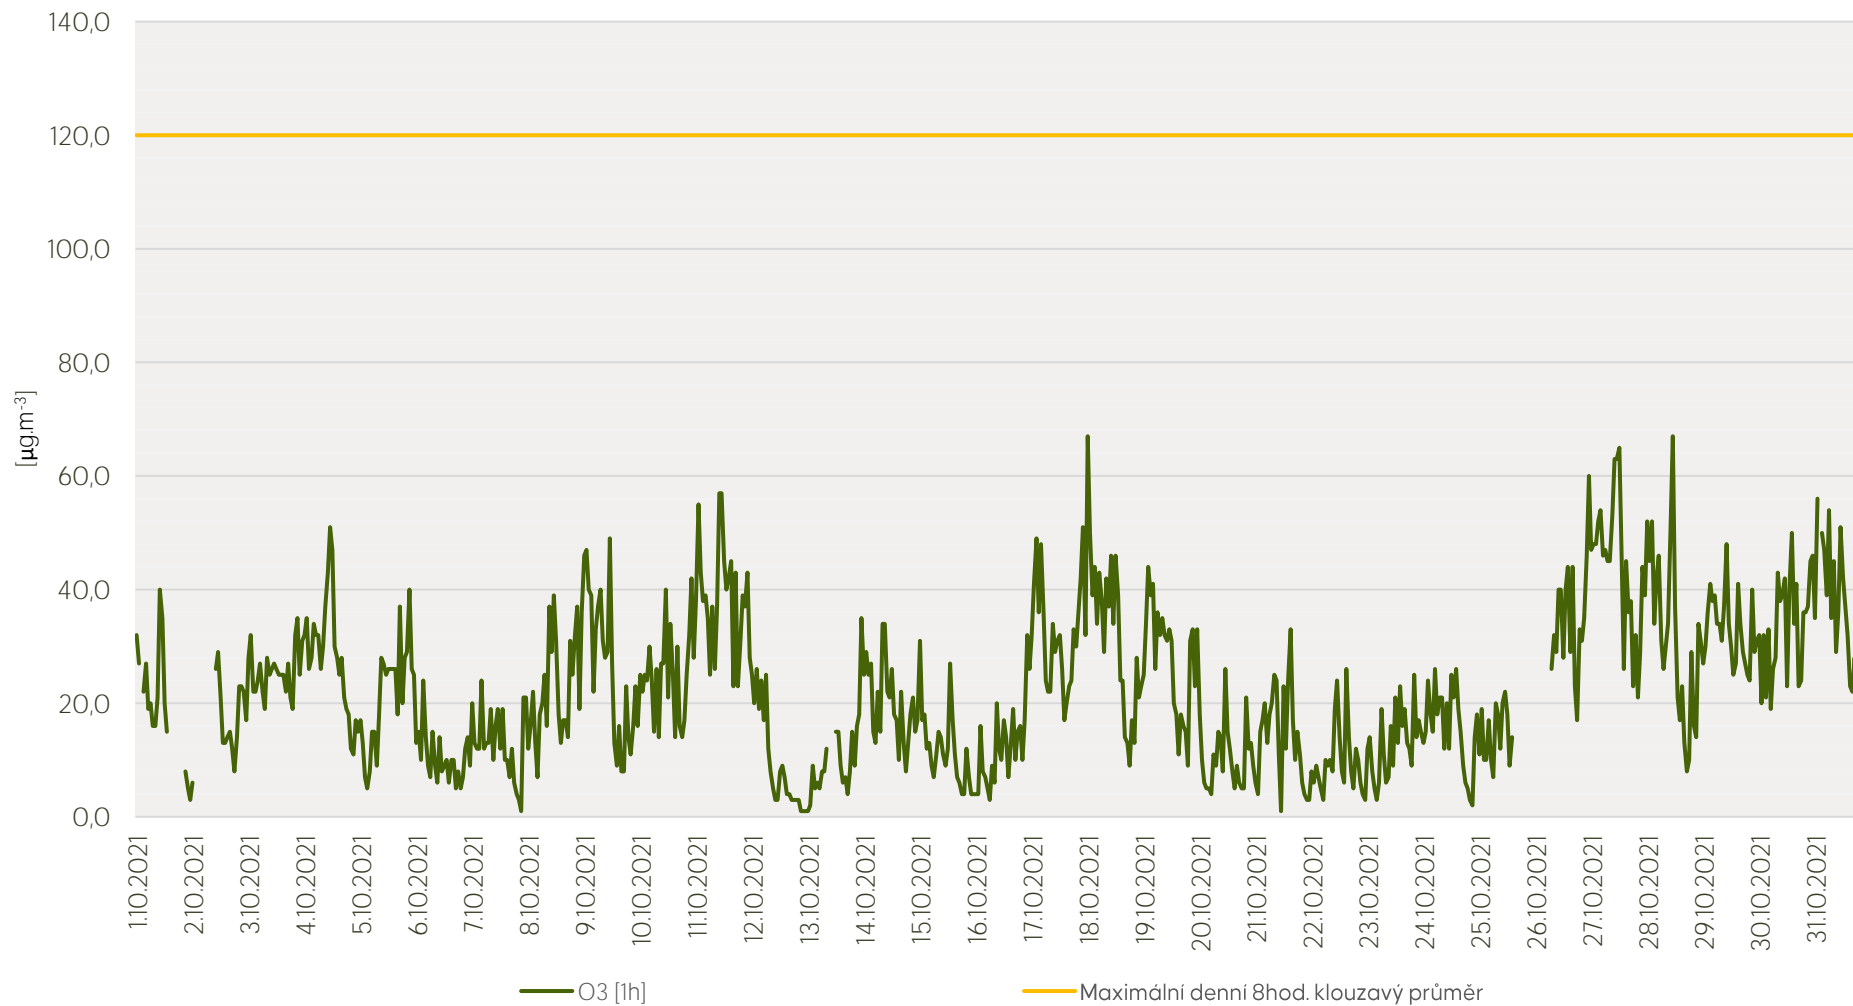

Průměrné hod. koncentrace NO₂ na měřicí stanici Ml. Boleslav - říjen 2021

Zpracovalo Ekologické centrum Kralupy nad Vltavou na základě neverifikovaných dat

Průměrné hod. koncentrace O₃ na měřicí stanici Ml. Boleslav - říjen 2021

Zpracovalo Ekologické centrum Kralupy nad Vltavou na základě neverifikovaných dat

Průměrné hod. koncentrace PM₁₀ a PM_{2,5} na měřicí stanici Ml. Boleslav - říjen 2021

Zpracovalo Ekologické centrum Kralupy nad Vltavou na základě neverifikovaných dat