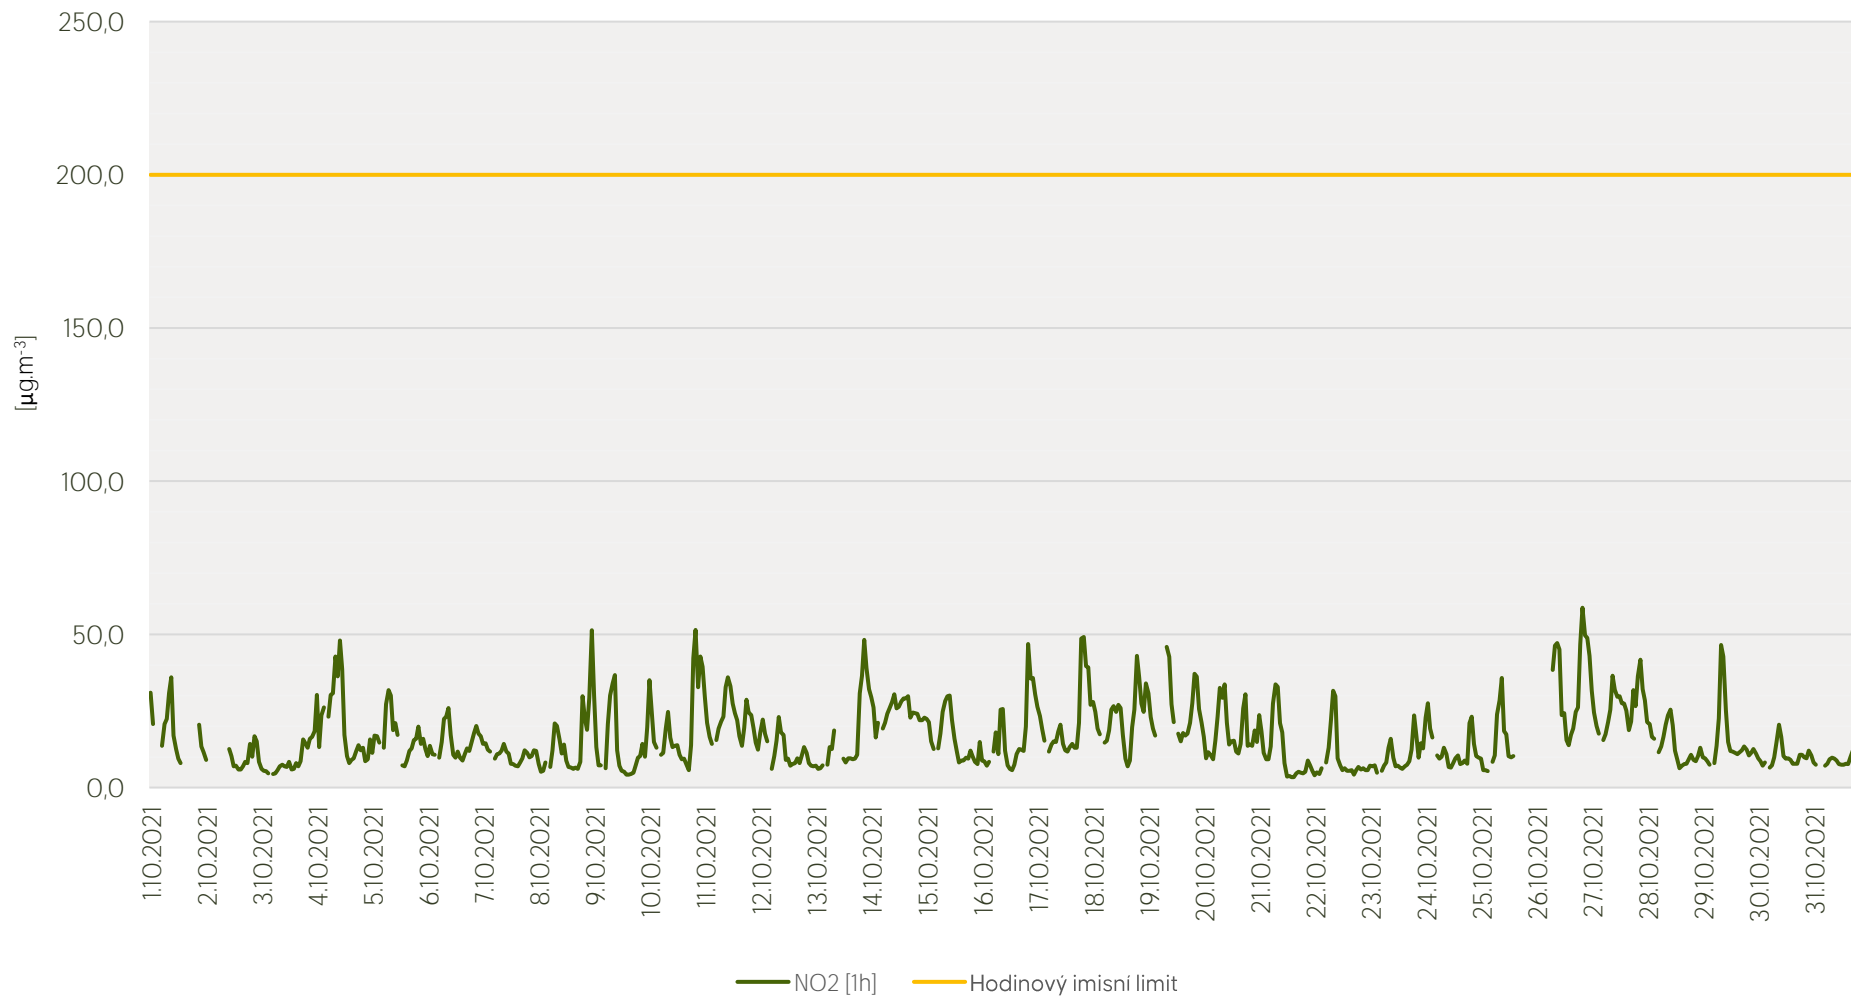

Průměrné hod. koncentrace NO₂ na měřicí stanici Ml. Boleslav - říjen 2021

Zpracovalo Ekologické centrum Kralupy nad Vltavou na základě neverifikovaných dat

Průměrné hod. koncentrace O₃ na měřicí stanici Ml. Boleslav - říjen 2021

Zpracovalo Ekologické centrum Kralupy nad Vltavou na základě neverifikovaných dat

Průměrné hod. koncentrace PM₁₀ a PM_{2,5} na měřicí stanici Ml. Boleslav - říjen 2021

Zpracovalo Ekologické centrum Kralupy nad Vltavou na základě neverifikovaných dat