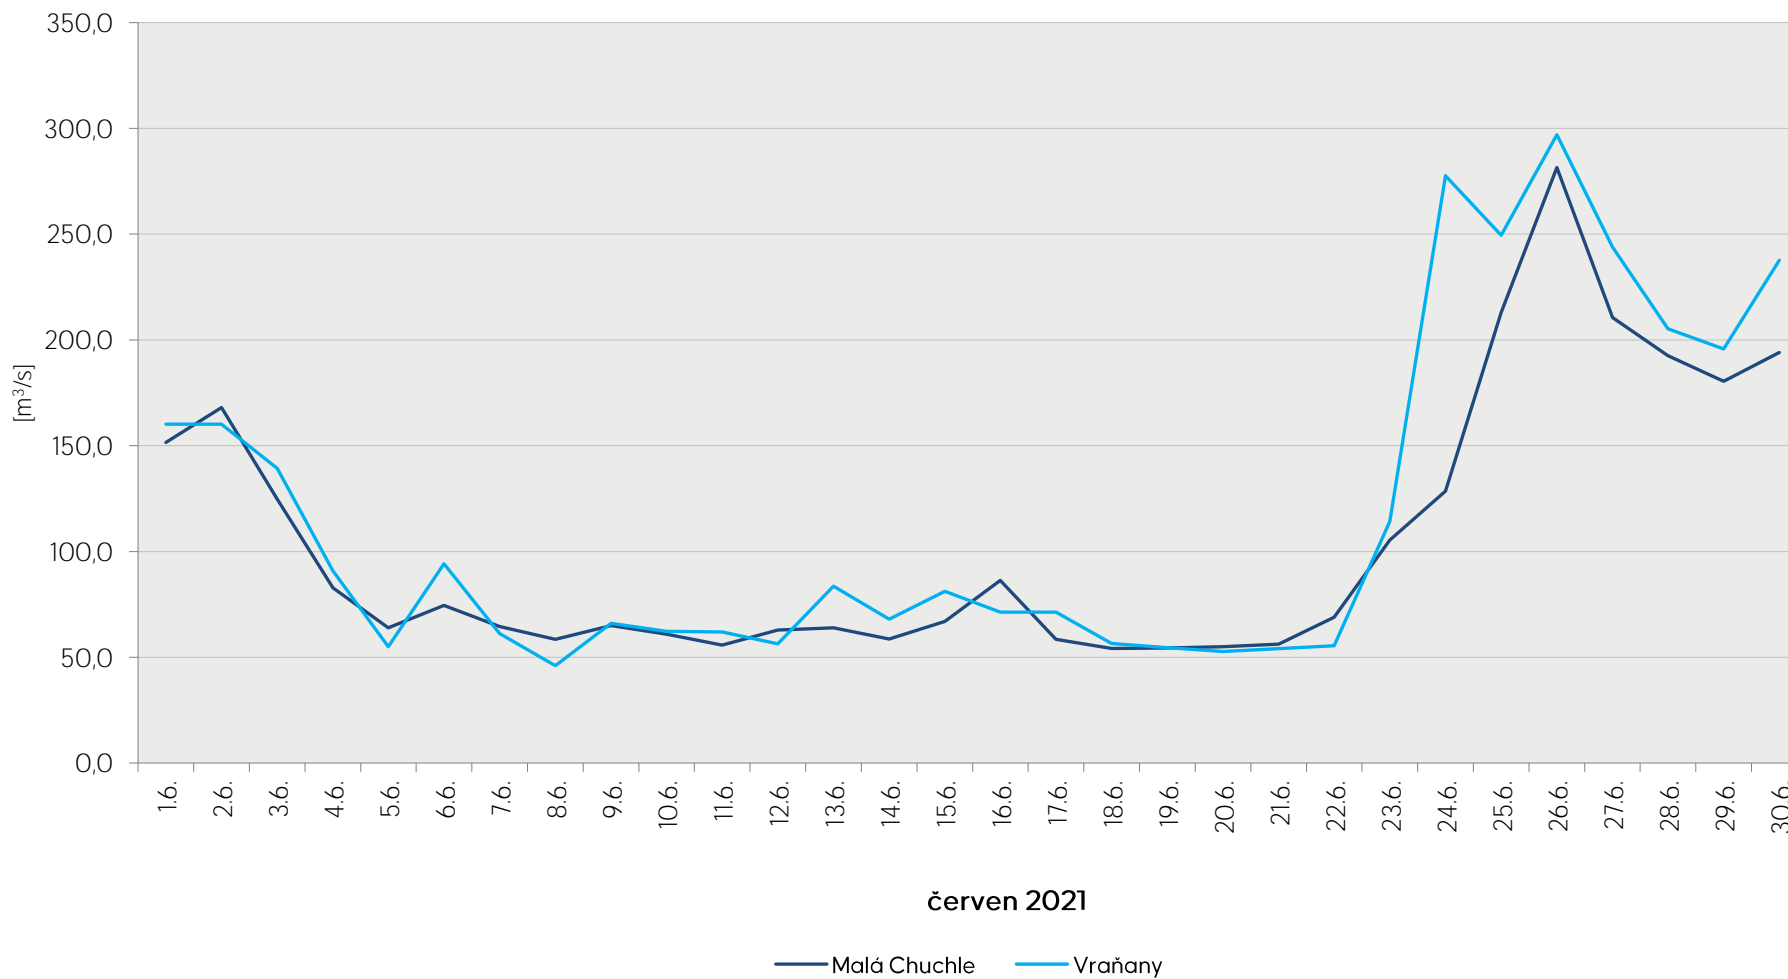

Denní průtoky vody k 7. hodině ranní na limnigrafických stanicích v povodí

Data poskytuje Povodí Vltavy, státní podnik

Denní průtoky vody k 7. hodině ranní na limnigrafických stanicích v povodí

Data poskytuje Povodí Vltavy, státní podnik