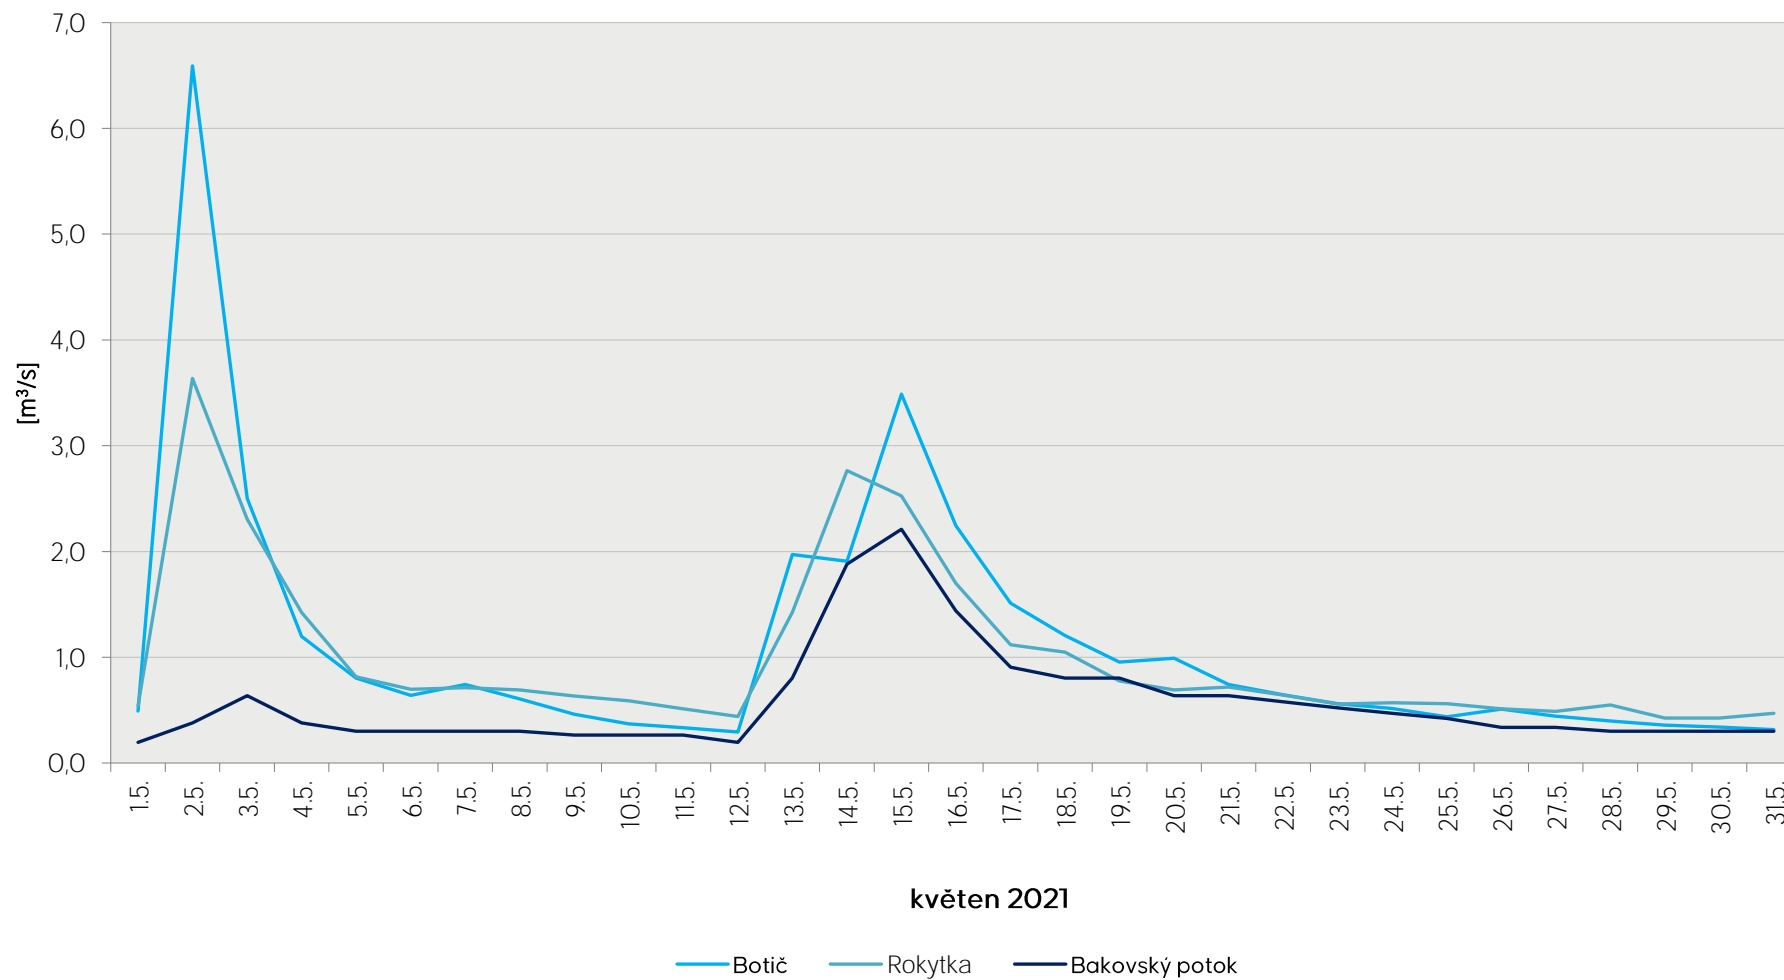

Denní průtoky vody k 7. hodině ranní na limnigrafických stanicích v povodí

Data poskytuje Povodí Vltavy, státní podnik