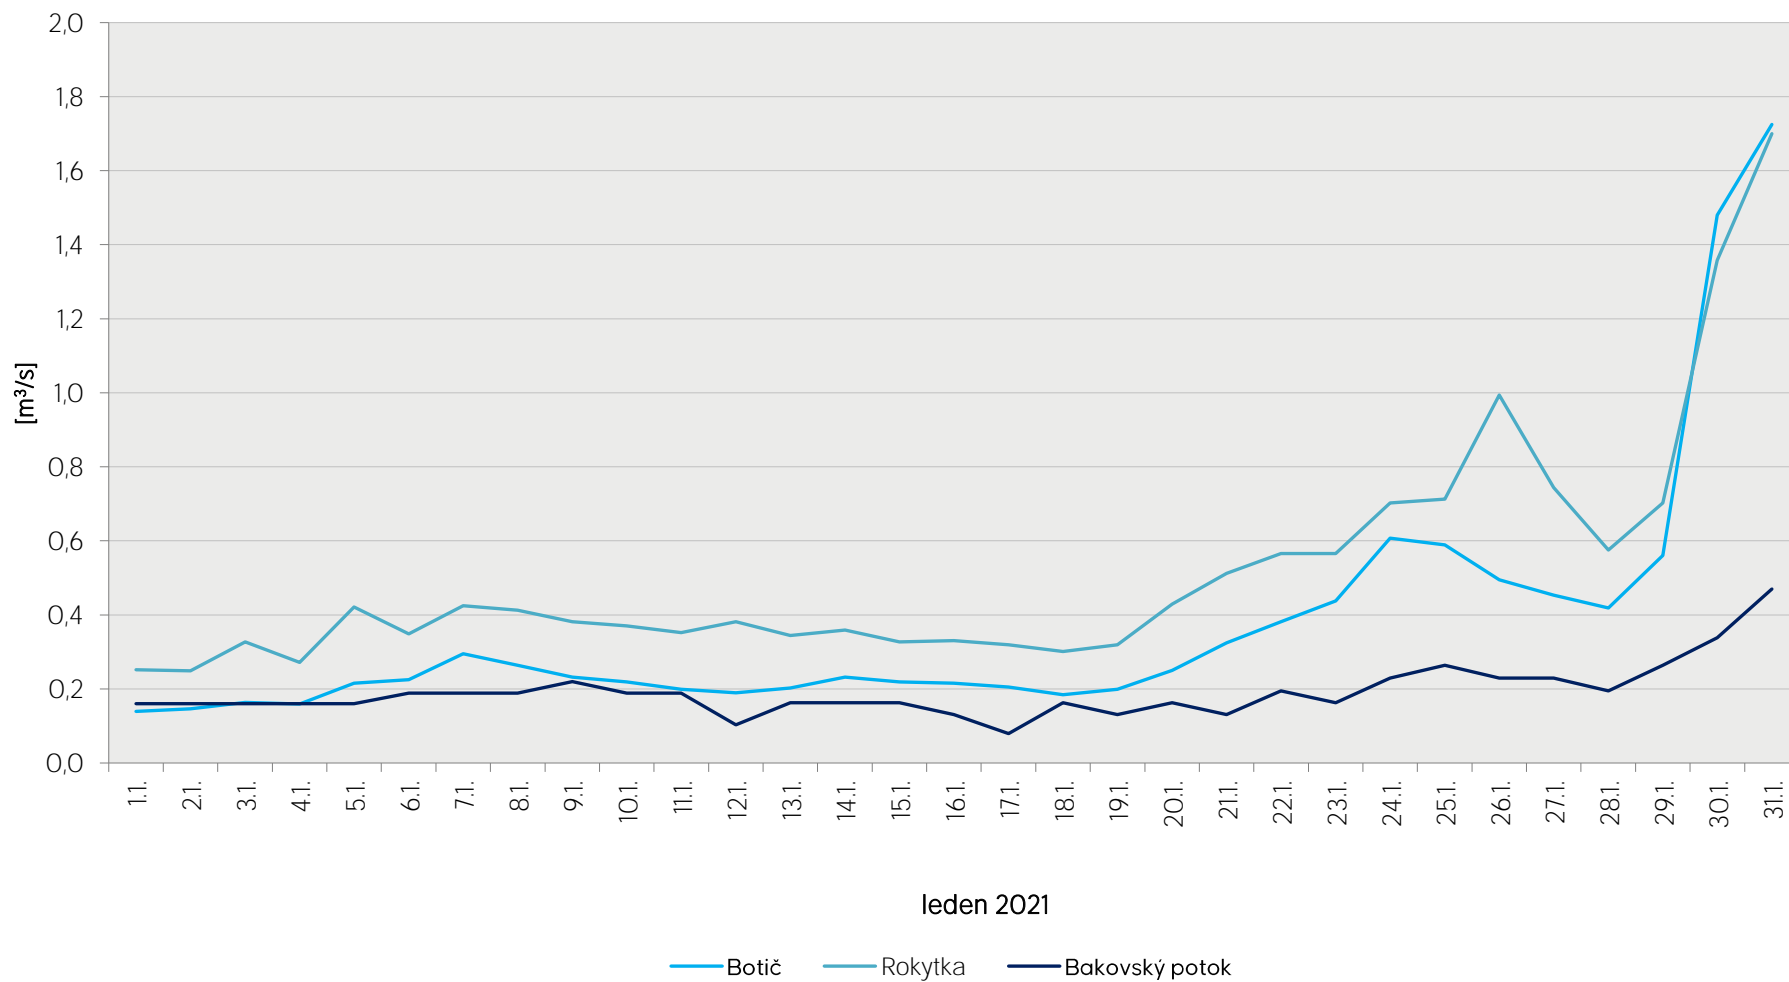

Denní průtoky vody k 7. hodině ranní na limnigrafických stanicích v povodí

Data poskytuje Povodí Vltavy, státní podnik

Denní průtoky vody k 7. hodině ranní na limnigrafických stanicích v povodí

Data poskytuje Povodí Vltavy, státní podnik