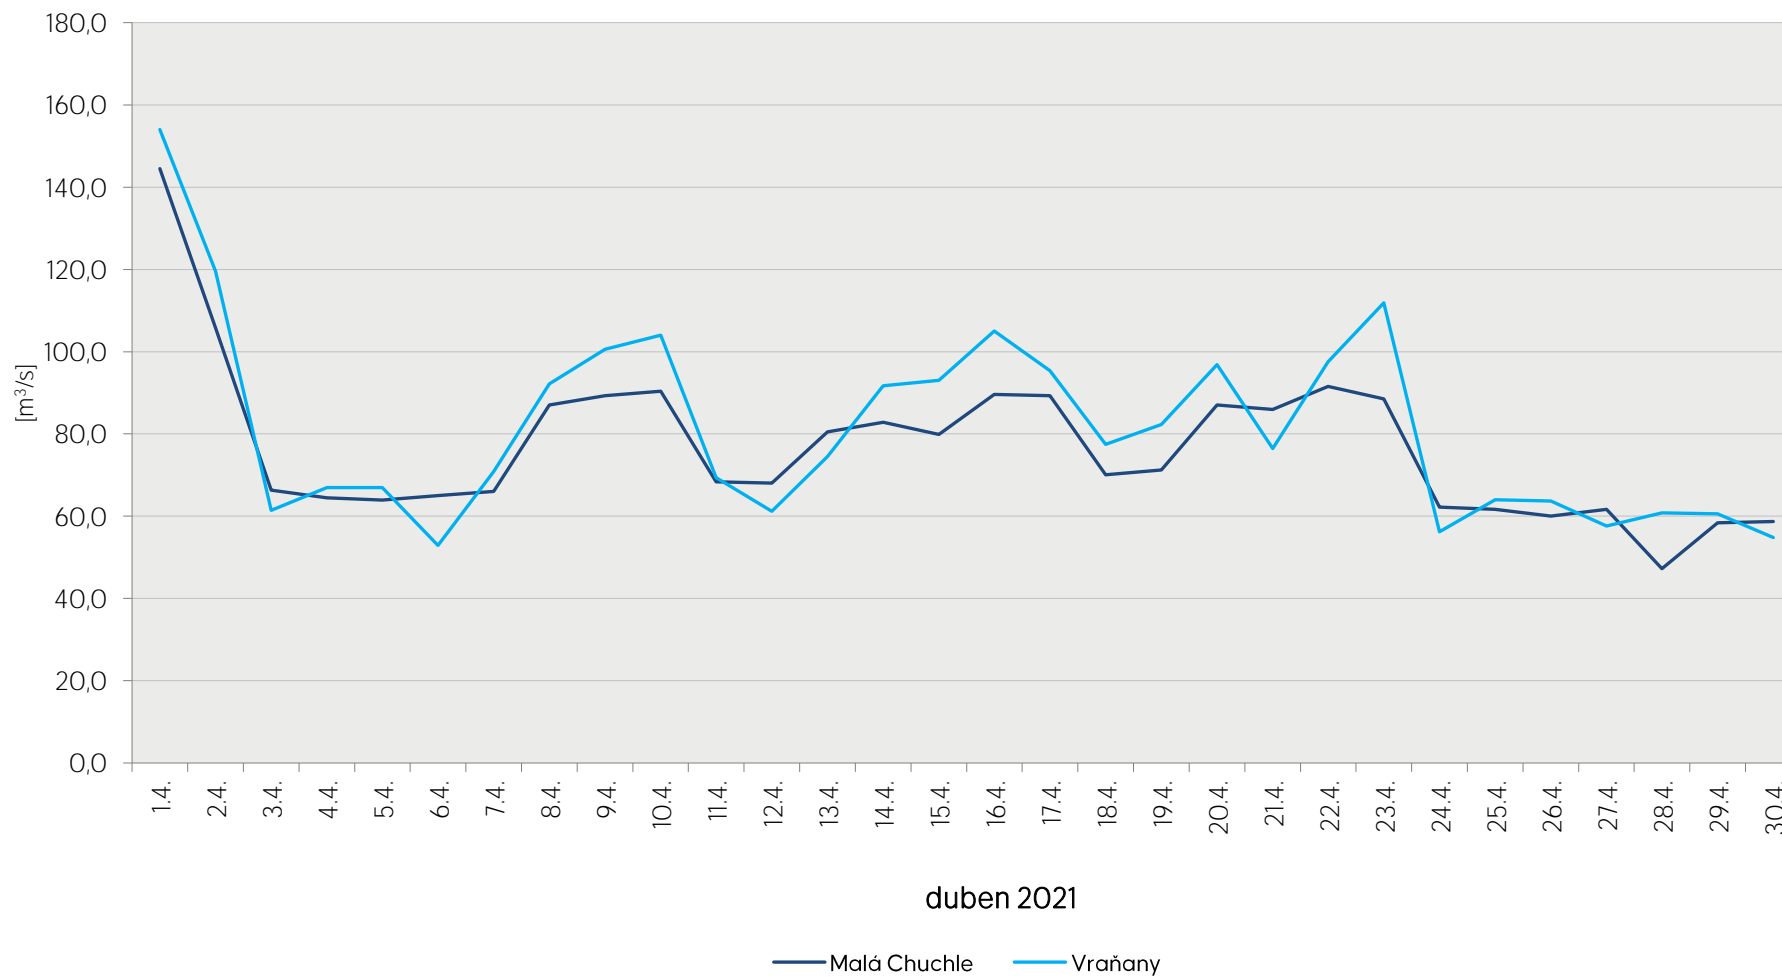

Denní průtoky vody k 7. hodině ranní na limnigrafických stanicích v povodí

Data poskytuje Povodí Vltavy, státní podnik

Denní průtoky vody k 7. hodině ranní na limnigrafických stanicích v povodí

Data poskytuje Povodí Vltavy, státní podnik