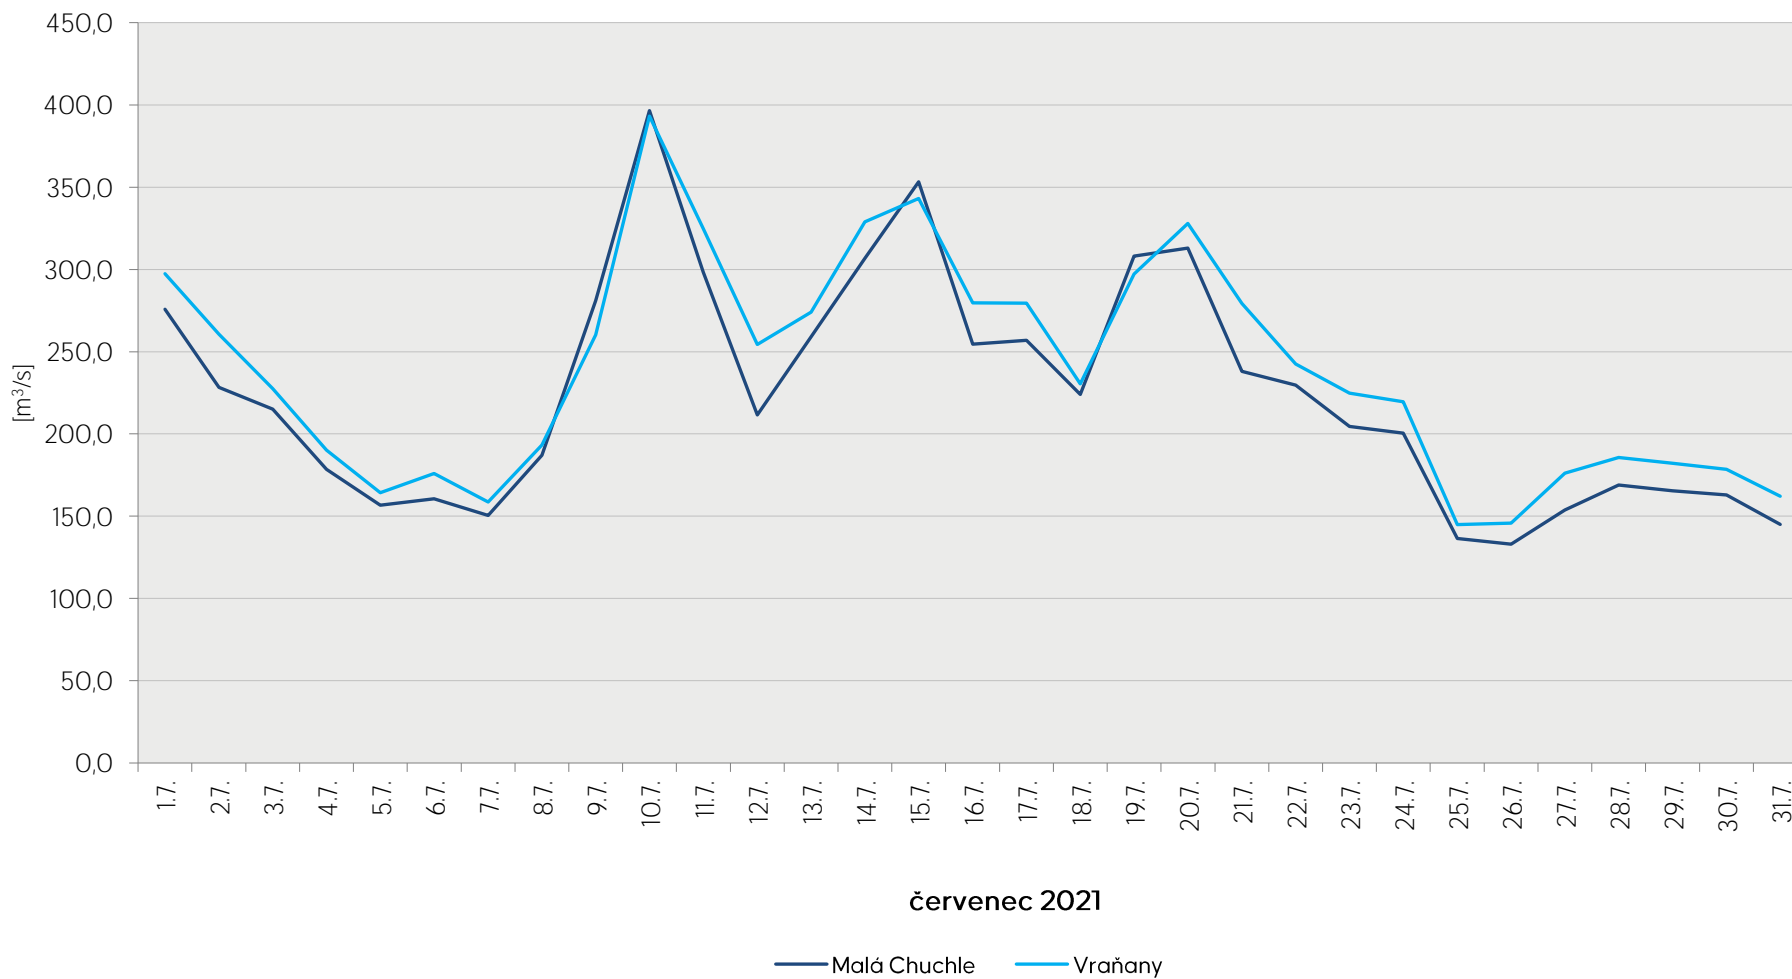

Denní průtoky vody k 7. hodině ranní na limnigrafických stanicích v povodí

Data poskytuje Povodí Vltavy, státní podnik

Denní průtoky vody k 7. hodině ranní na limnigrafických stanicích v povodí

Data poskytuje Povodí Vltavy, státní podnik