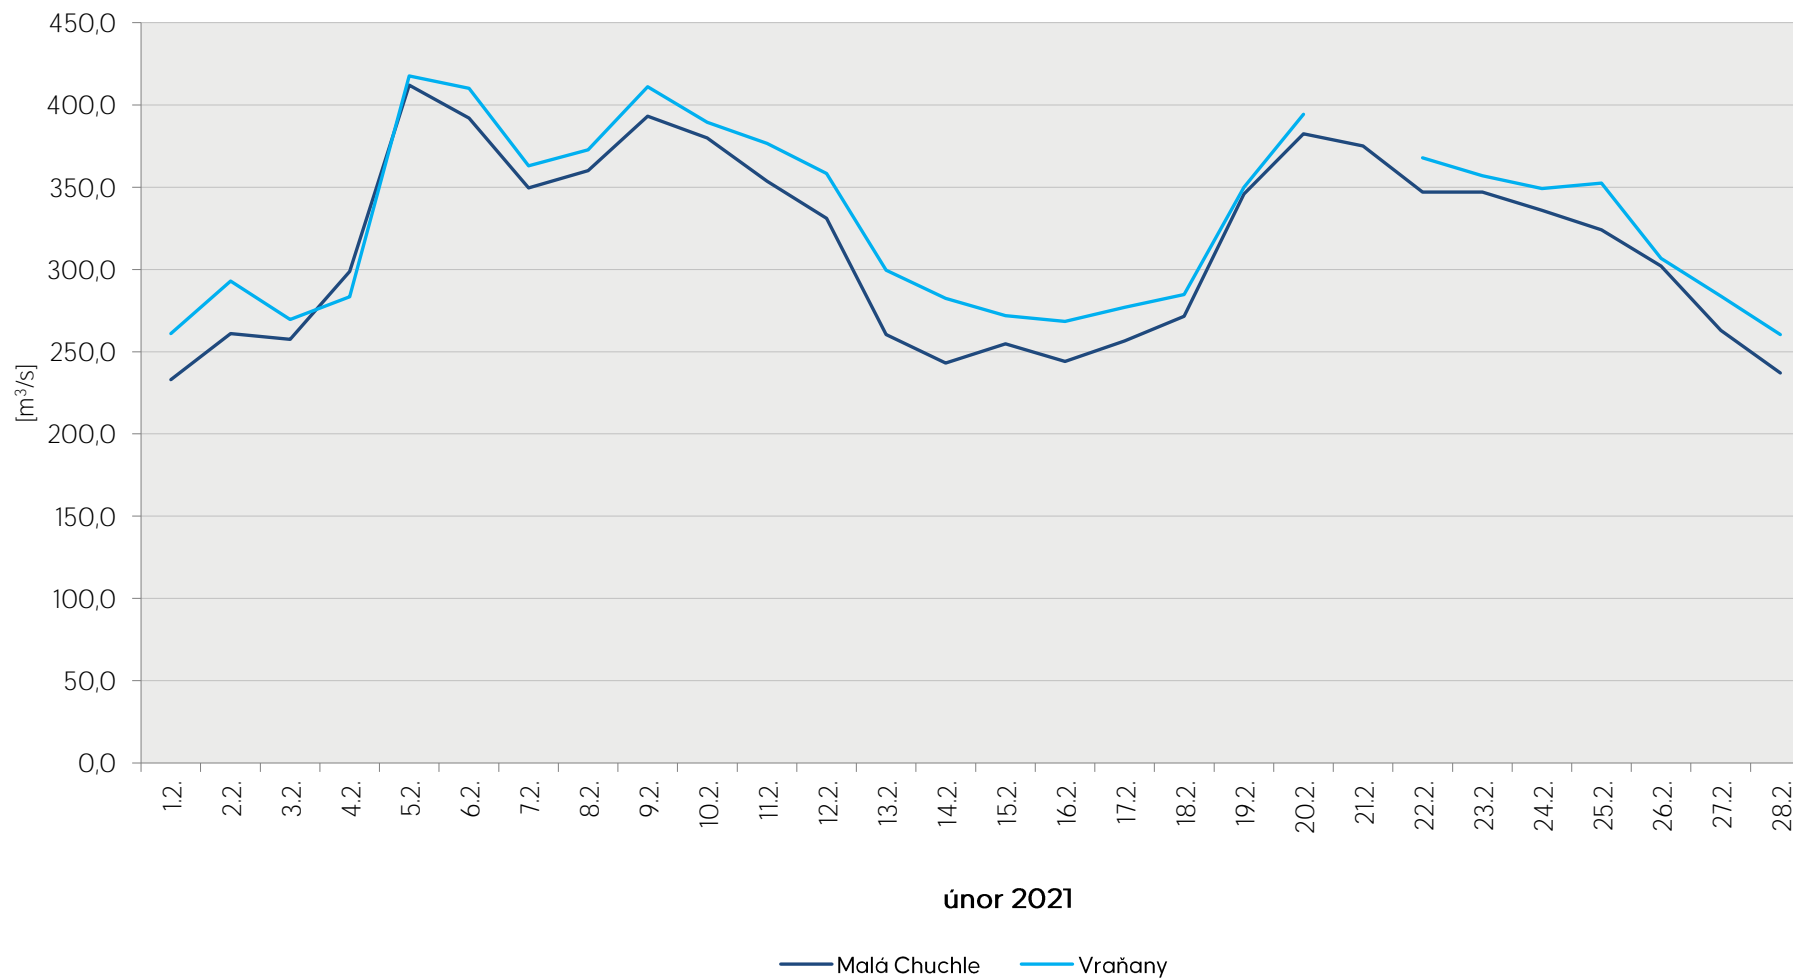

Denní průtoky vody k 7. hodině ranní na limnigrafických stanicích v povodí

Data poskytuje Povodí Vltavy, státní podnik

Denní průtoky vody k 7. hodině ranní na limnigrafických stanicích v povodí

Data poskytuje Povodí Vltavy, státní podnik