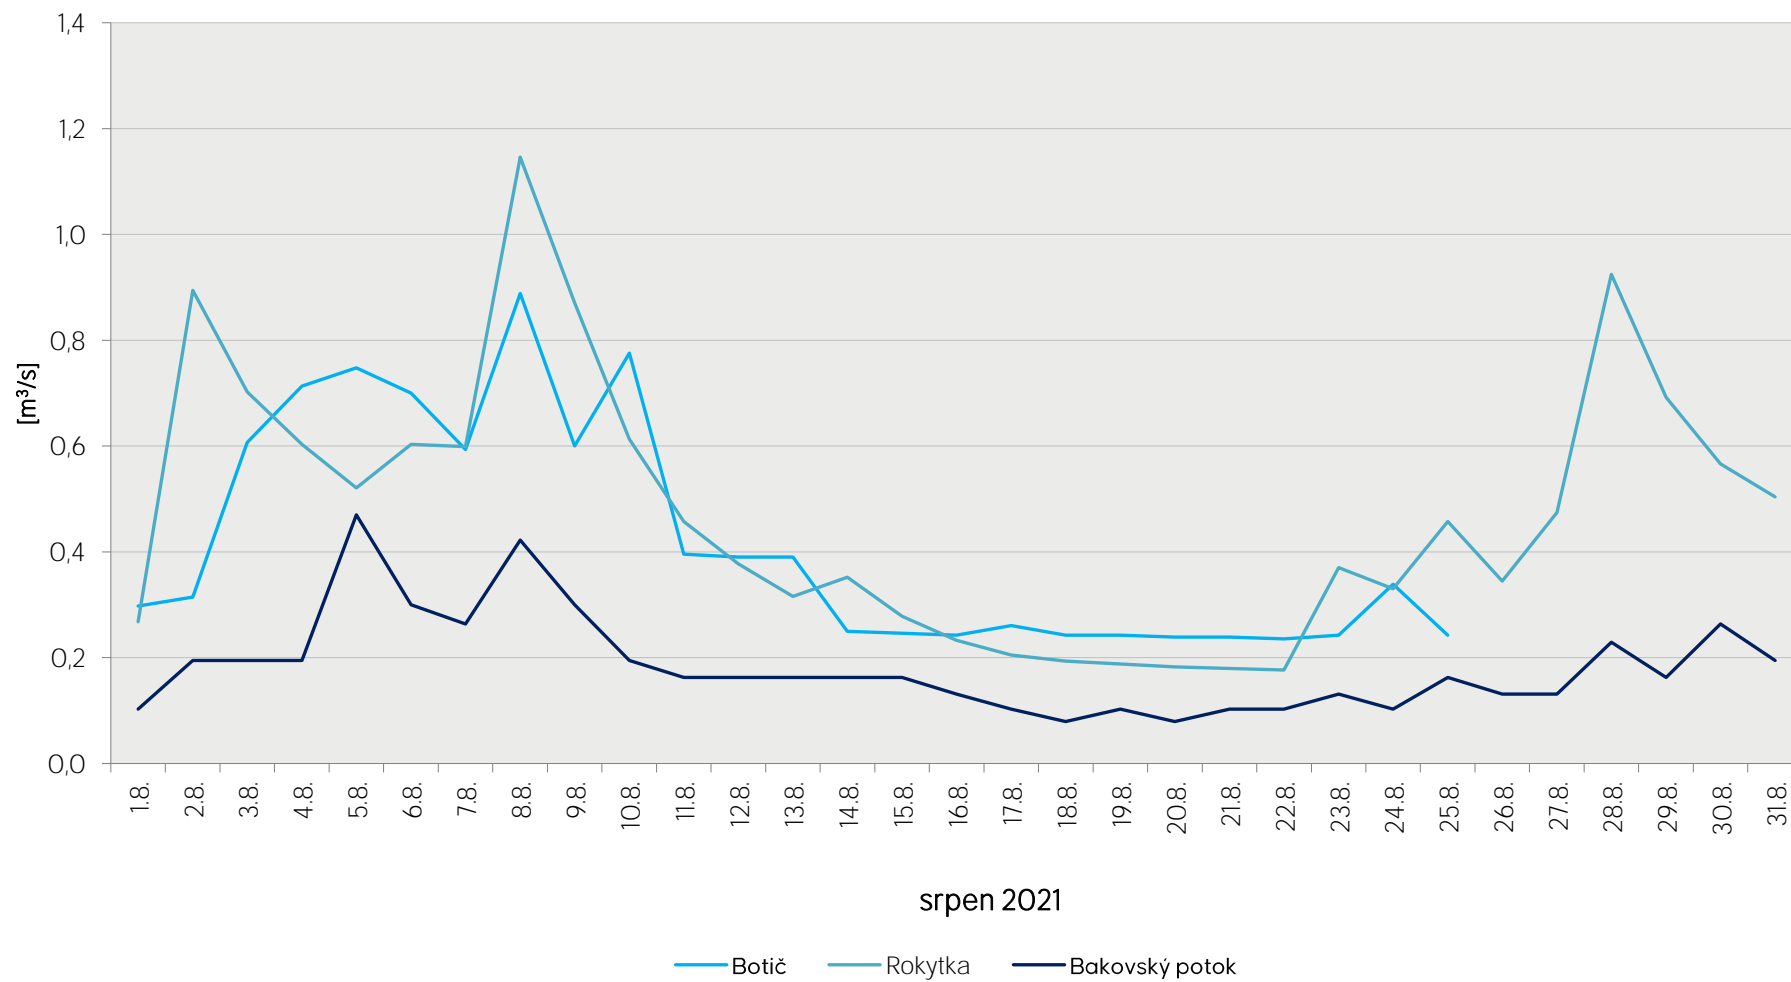

Denní průtoky vody k 7. hodině ranní na limnigrafických stanicích v povodí

Data poskytuje Povodí Vltavy, státní podnik