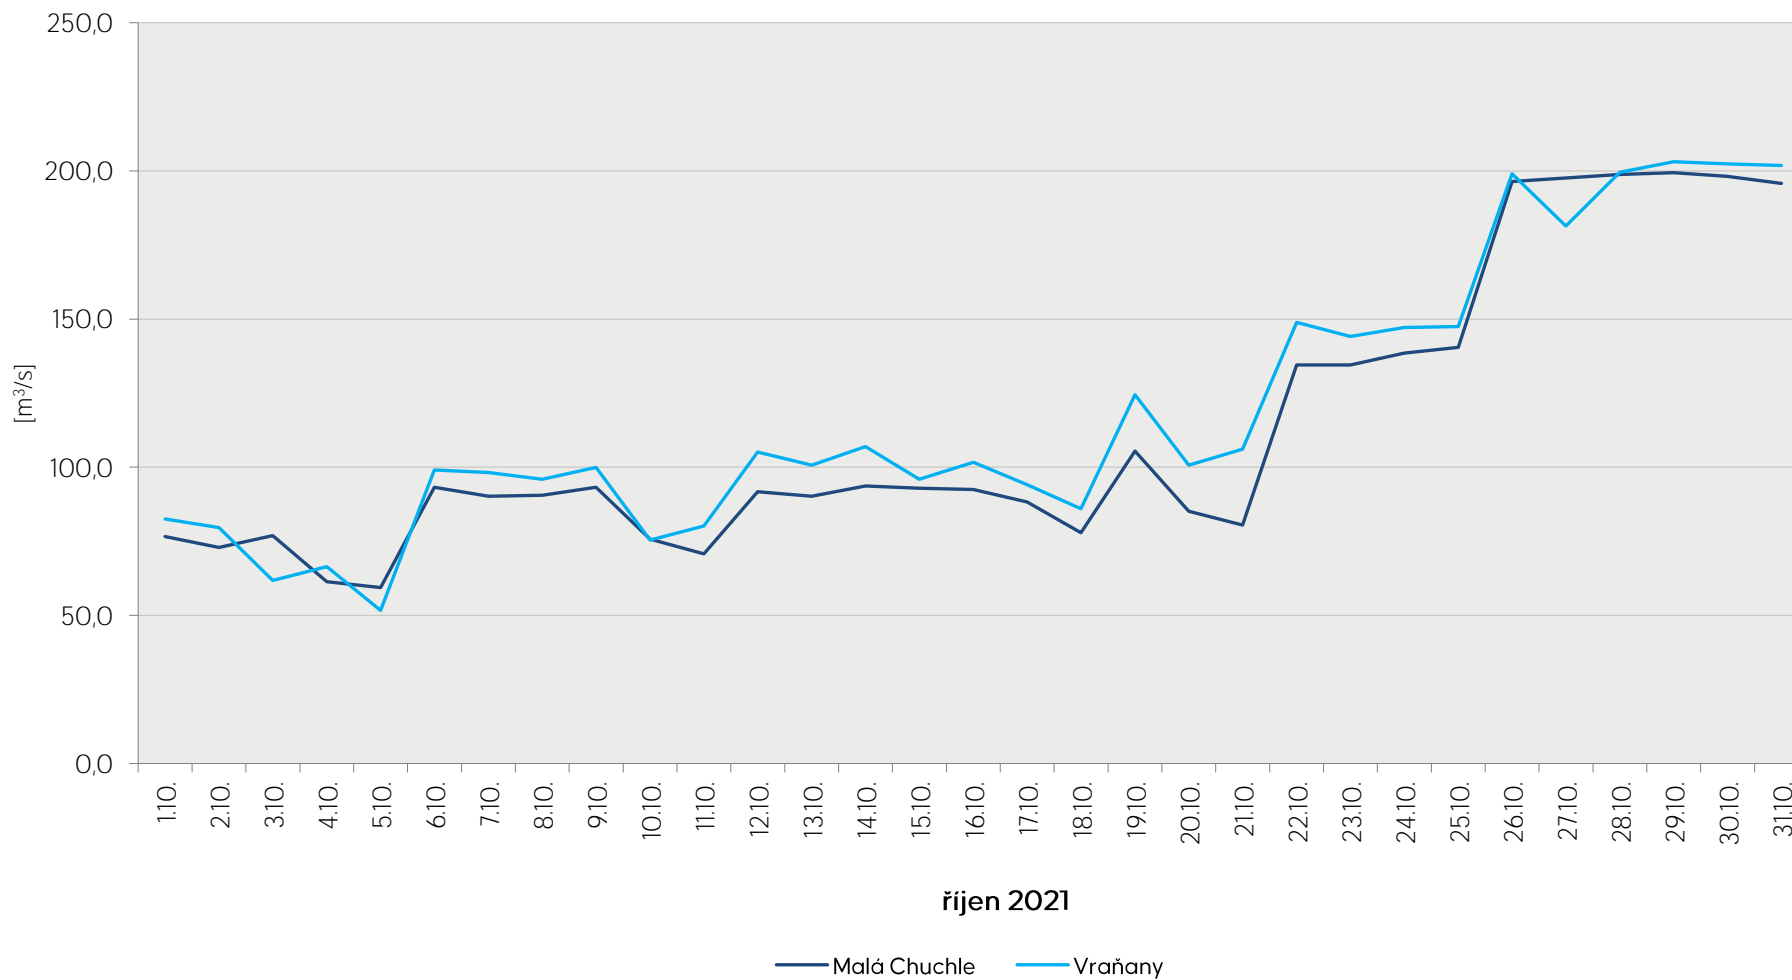

Denní průtoky vody k 7. hodině ranní na limnigrafických stanicích v povodí

Data poskytuje Povodí Vltavy, státní podnik

Denní průtoky vody k 7. hodině ranní na limnigrafických stanicích v povodí

Data poskytuje Povodí Vltavy, státní podnik