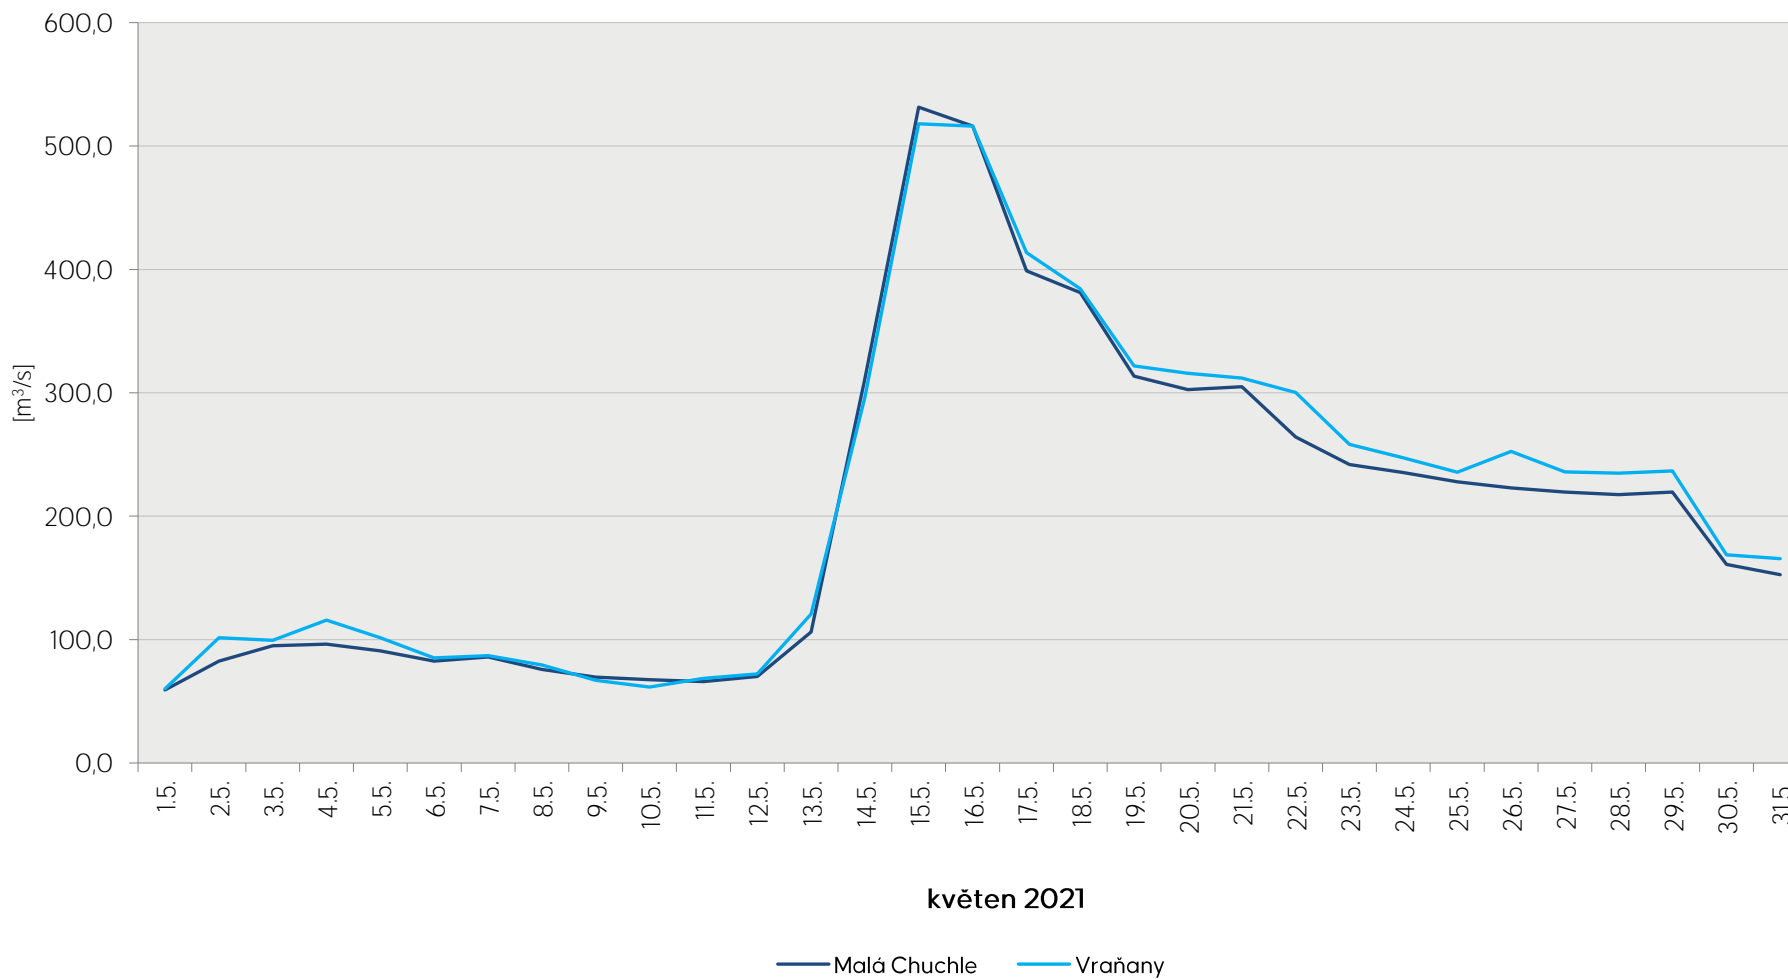

Denní průtoky vody k 7. hodině ranní na limnigrafických stanicích v povodí

Data poskytuje Povodí Vltavy, státní podnik

Denní průtoky vody k 7. hodině ranní na limnigrafických stanicích v povodí

Data poskytuje Povodí Vltavy, státní podnik