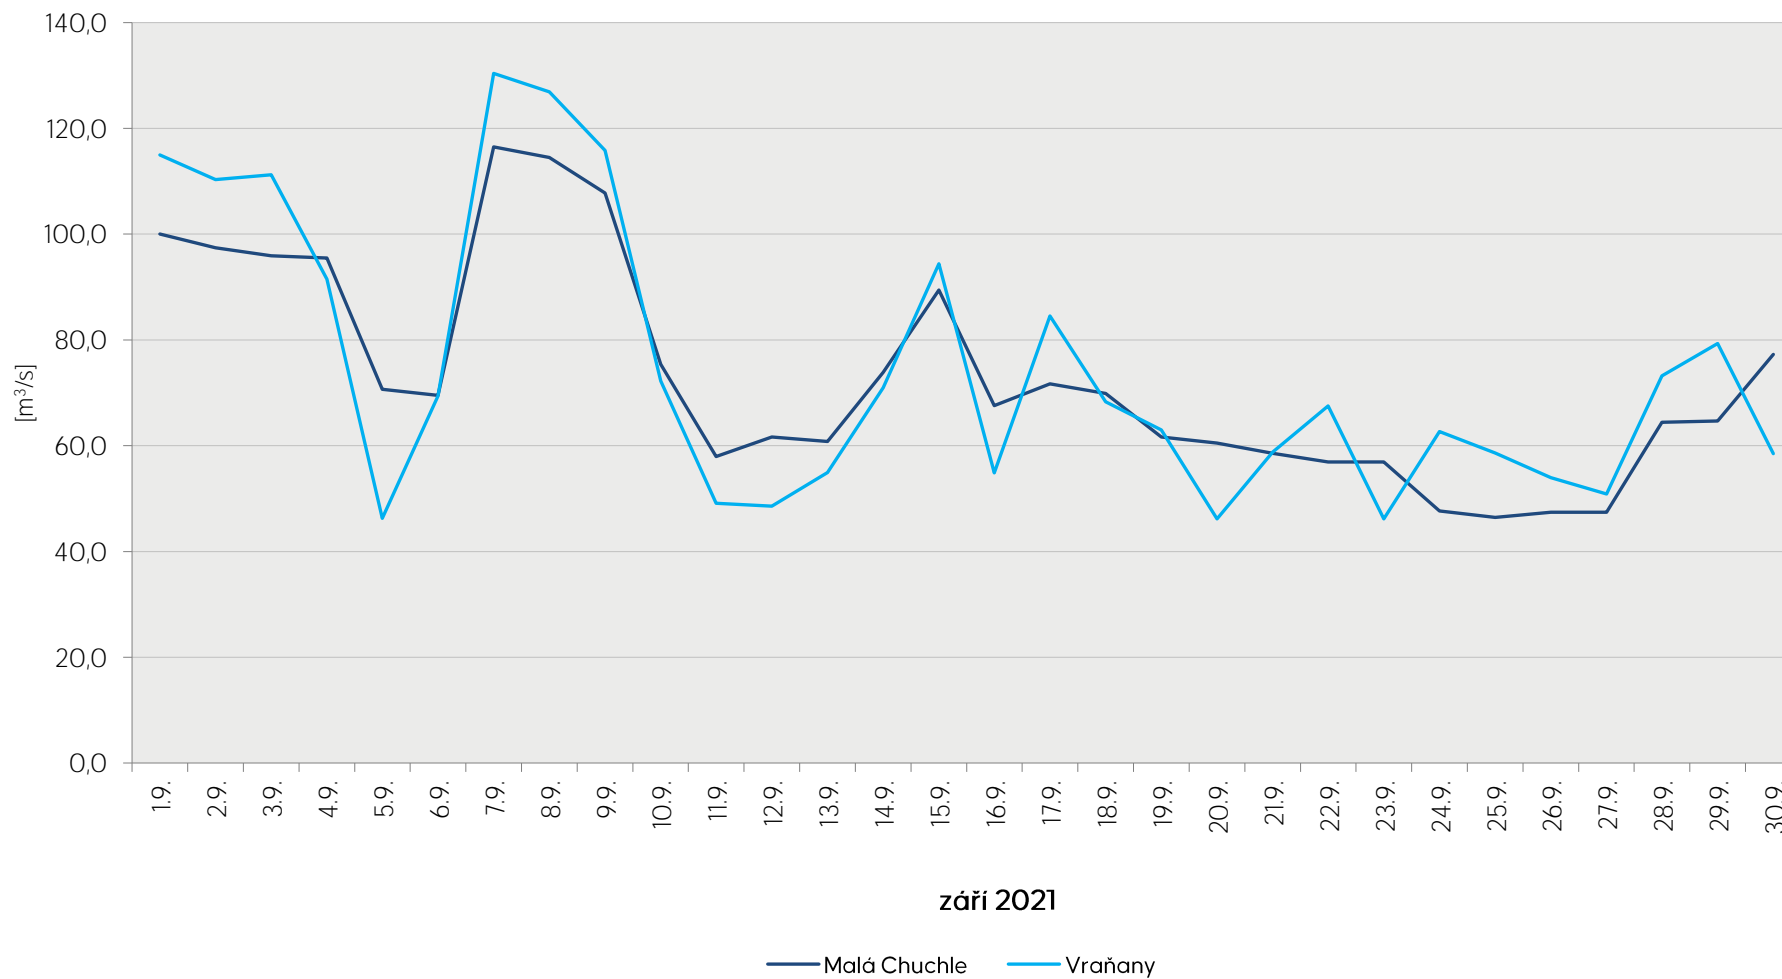

Denní průtoky vody k 7. hodině ranní na limnigrafických stanicích v povodí

Data poskytuje Povodí Vltavy, státní podnik

Denní průtoky vody k 7. hodině ranní na limnigrafických stanicích v povodí

Data poskytuje Povodí Vltavy, státní podnik