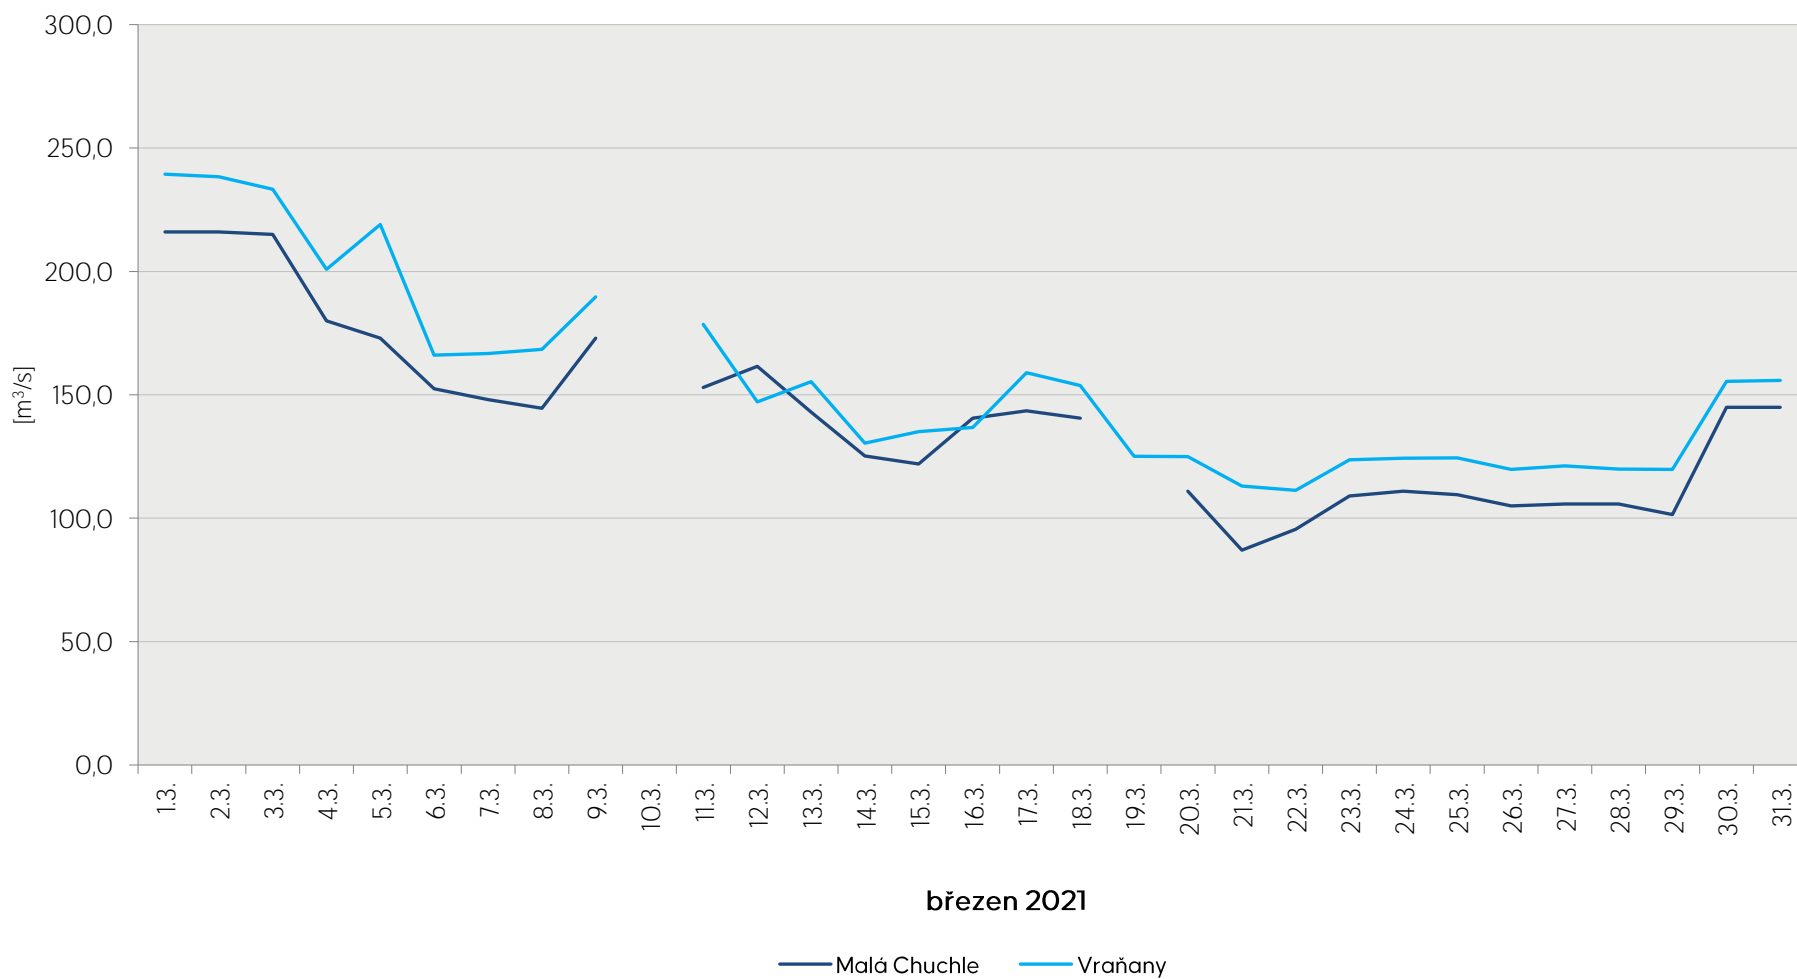

Denní průtoky vody k 7. hodině ranní na limnigrafických stanicích v povodí

Data poskytuje Povodí Vltavy, státní podnik

Denní průtoky vody k 7. hodině ranní na limnigrafických stanicích v povodí

Data poskytuje Povodí Vltavy, státní podnik