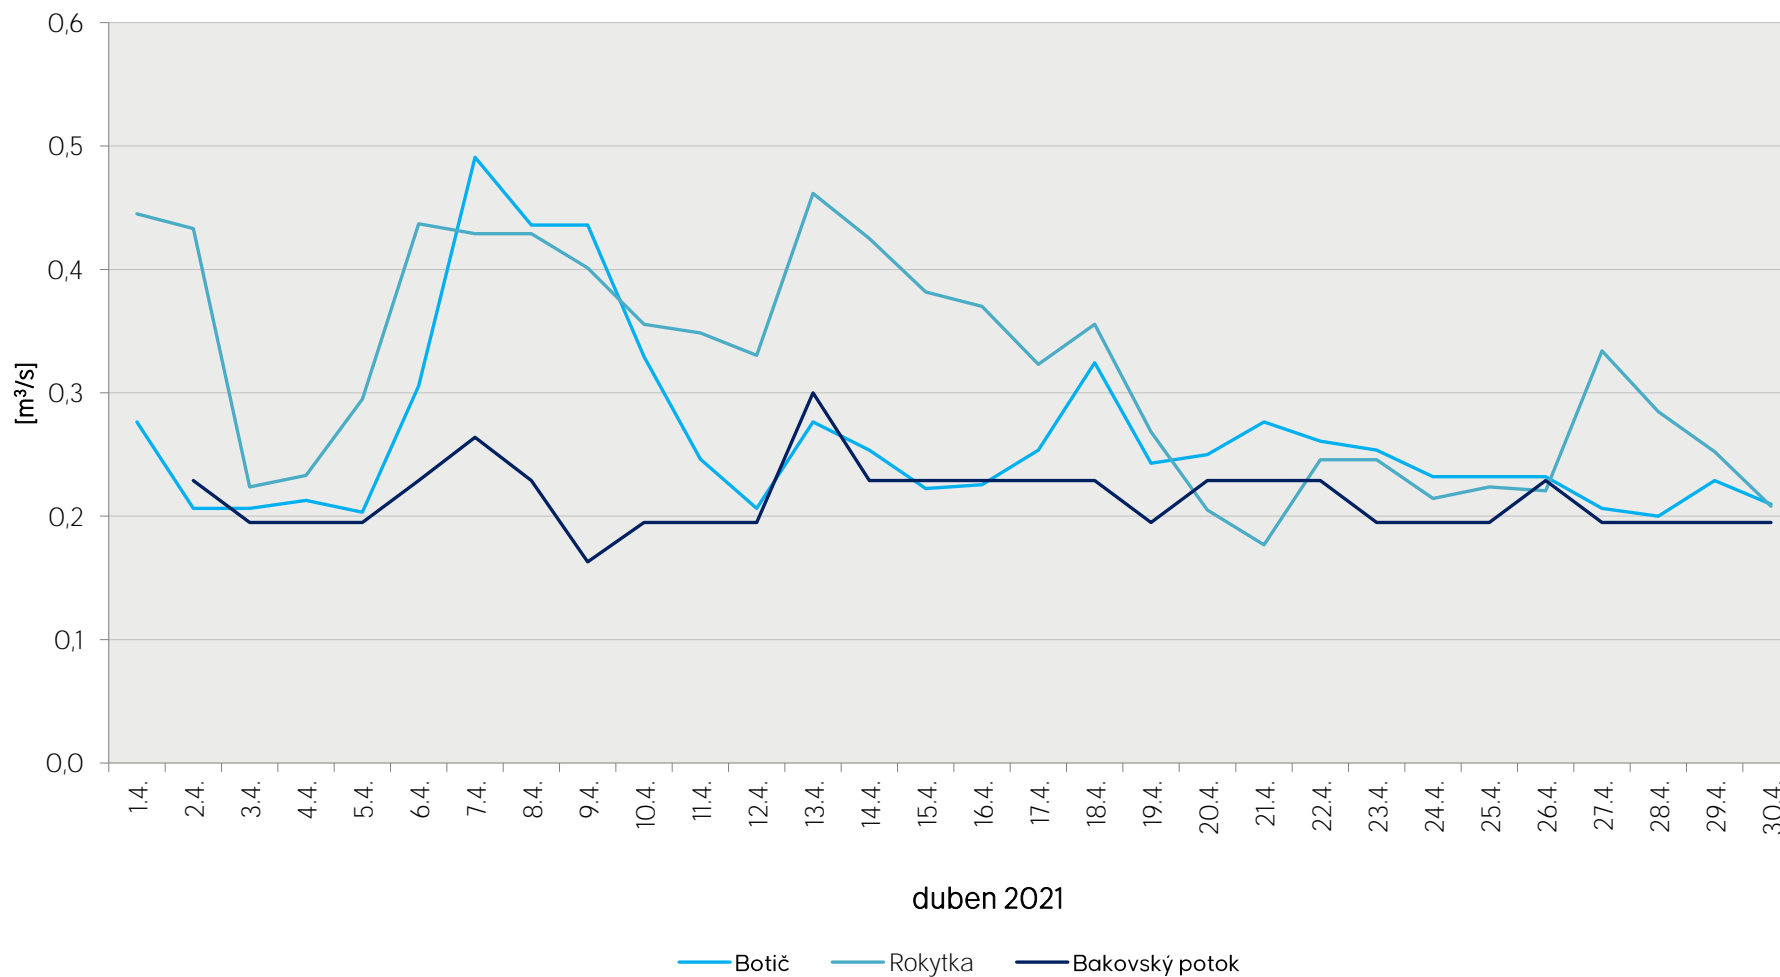

Denní průtoky vody k 7. hodině ranní na limnigrafických stanicích v povodí

Data poskytuje Povodí Vltavy, státní podnik