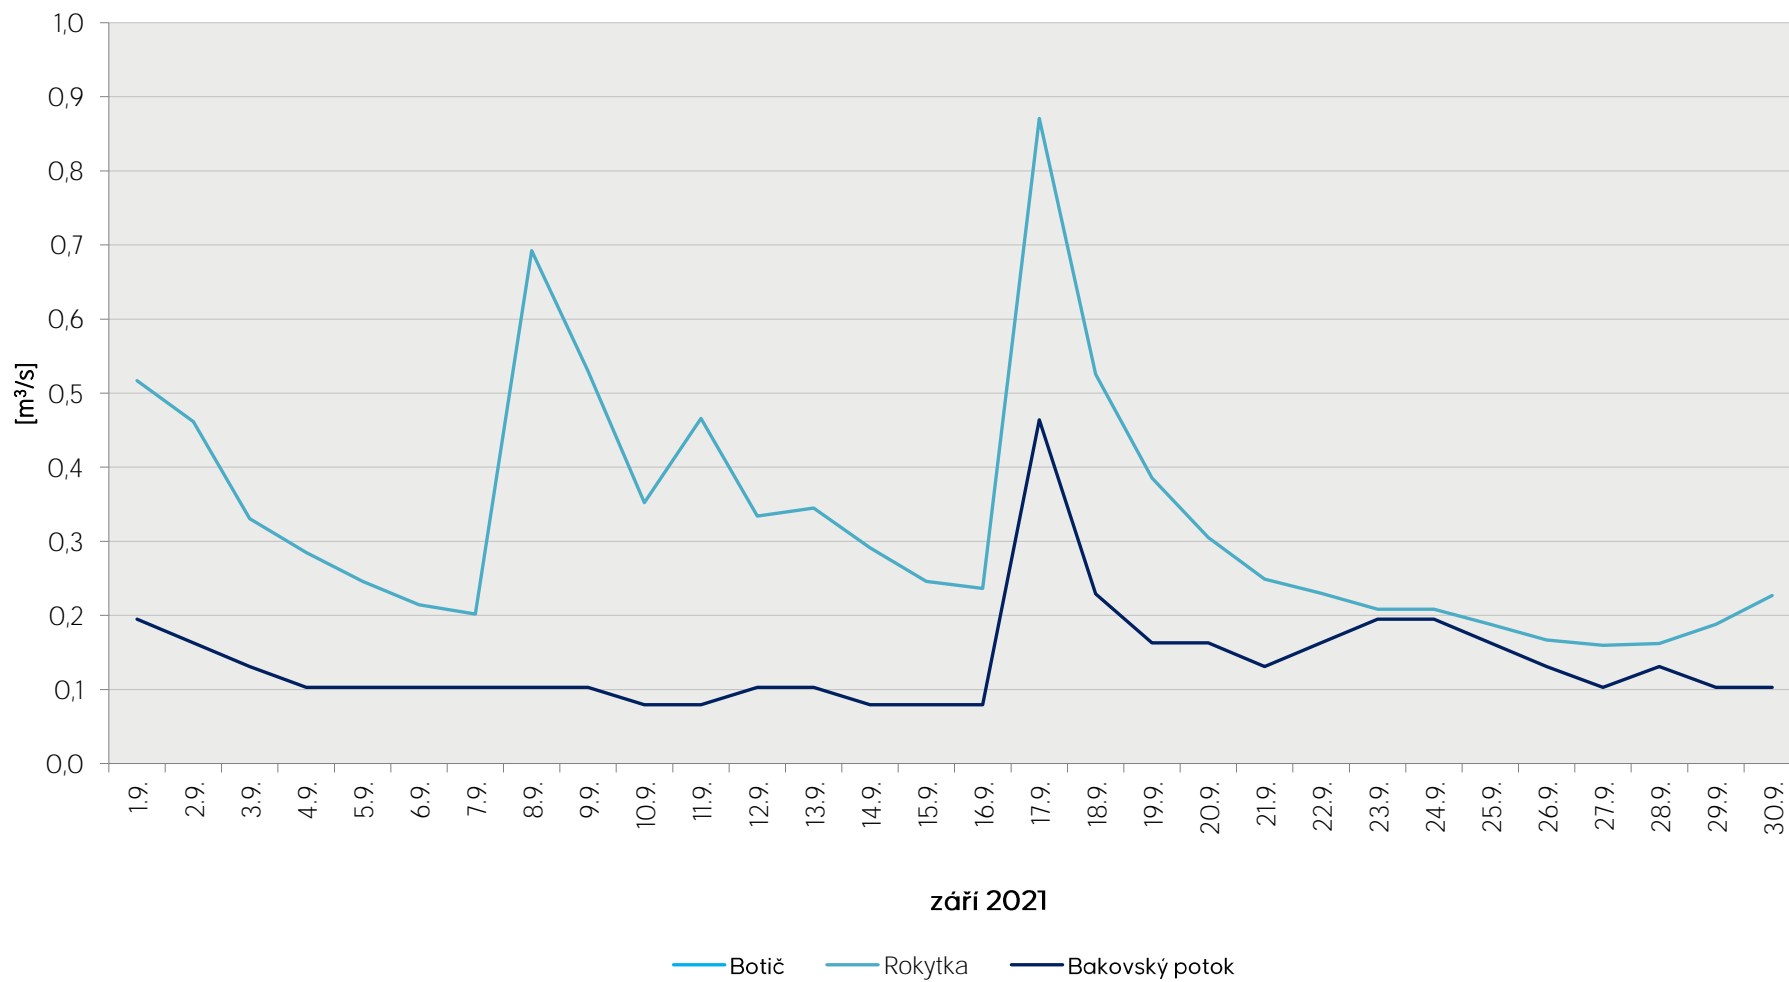

Denní průtoky vody k 7. hodině ranní na limnigrafických stanicích v povodí

Data poskytuje Povodí Vltavy, státní podnik