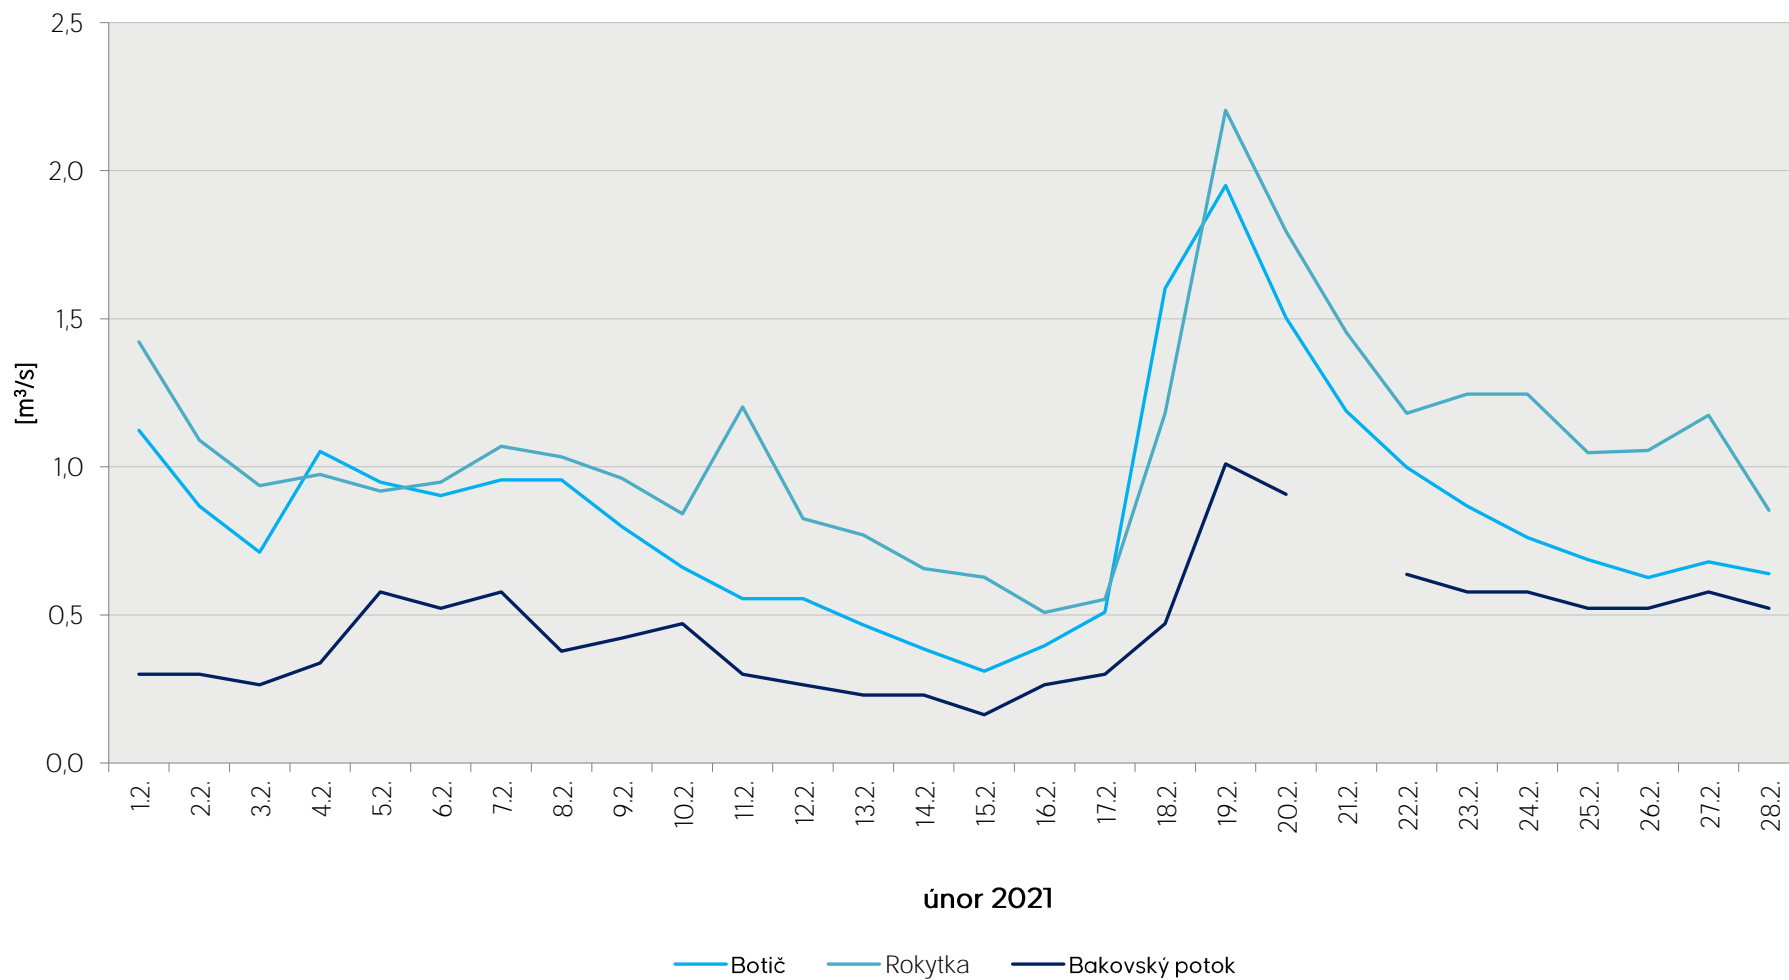

Denní průtoky vody k 7. hodině ranní na limnigrafických stanicích v povodí

Data poskytuje Povodí Vltavy, státní podnik

Denní průtoky vody k 7. hodině ranní na limnigrafických stanicích v povodí

Data poskytuje Povodí Vltavy, státní podnik