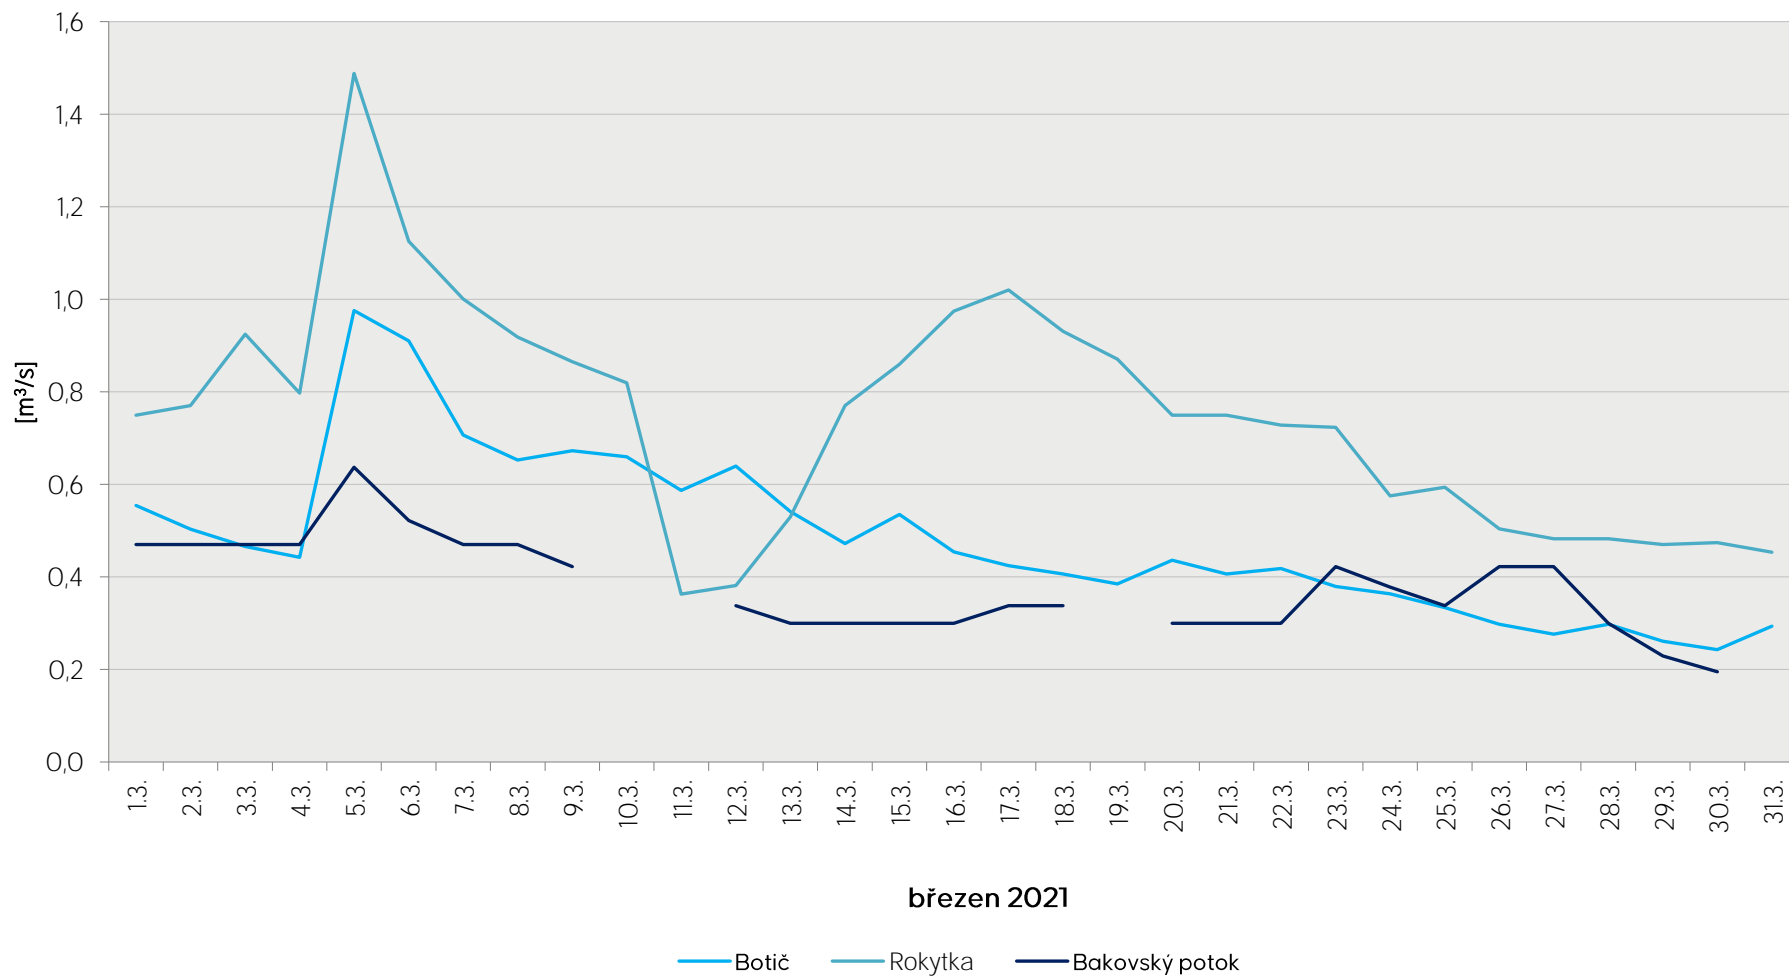

Denní průtoky vody k 7. hodině ranní na limnigrafických stanicích v povodí

Data poskytuje Povodí Vltavy, státní podnik

Denní průtoky vody k 7. hodině ranní na limnigrafických stanicích v povodí

Data poskytuje Povodí Vltavy, státní podnik