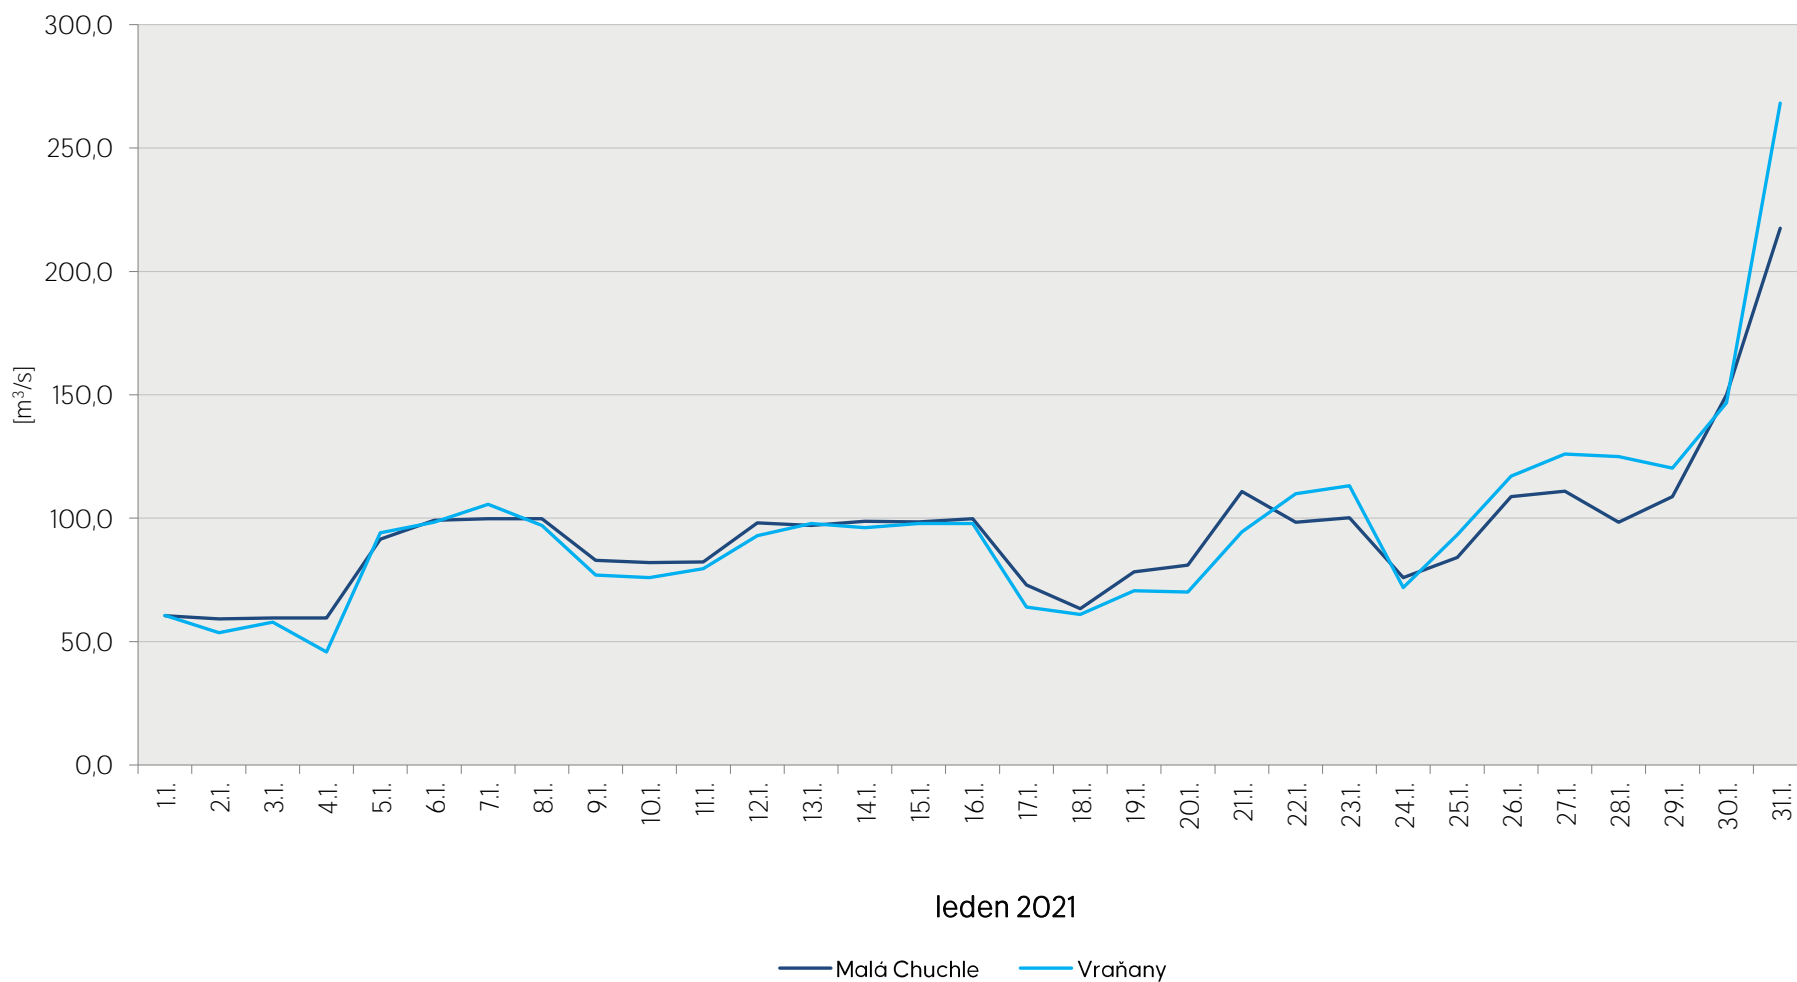

Denní průtoky vody k 7. hodině ranní na limnigrafických stanicích v povodí

Data poskytuje Povodí Vltavy, státní podnik

Denní průtoky vody k 7. hodině ranní na limnigrafických stanicích v povodí

Data poskytuje Povodí Vltavy, státní podnik