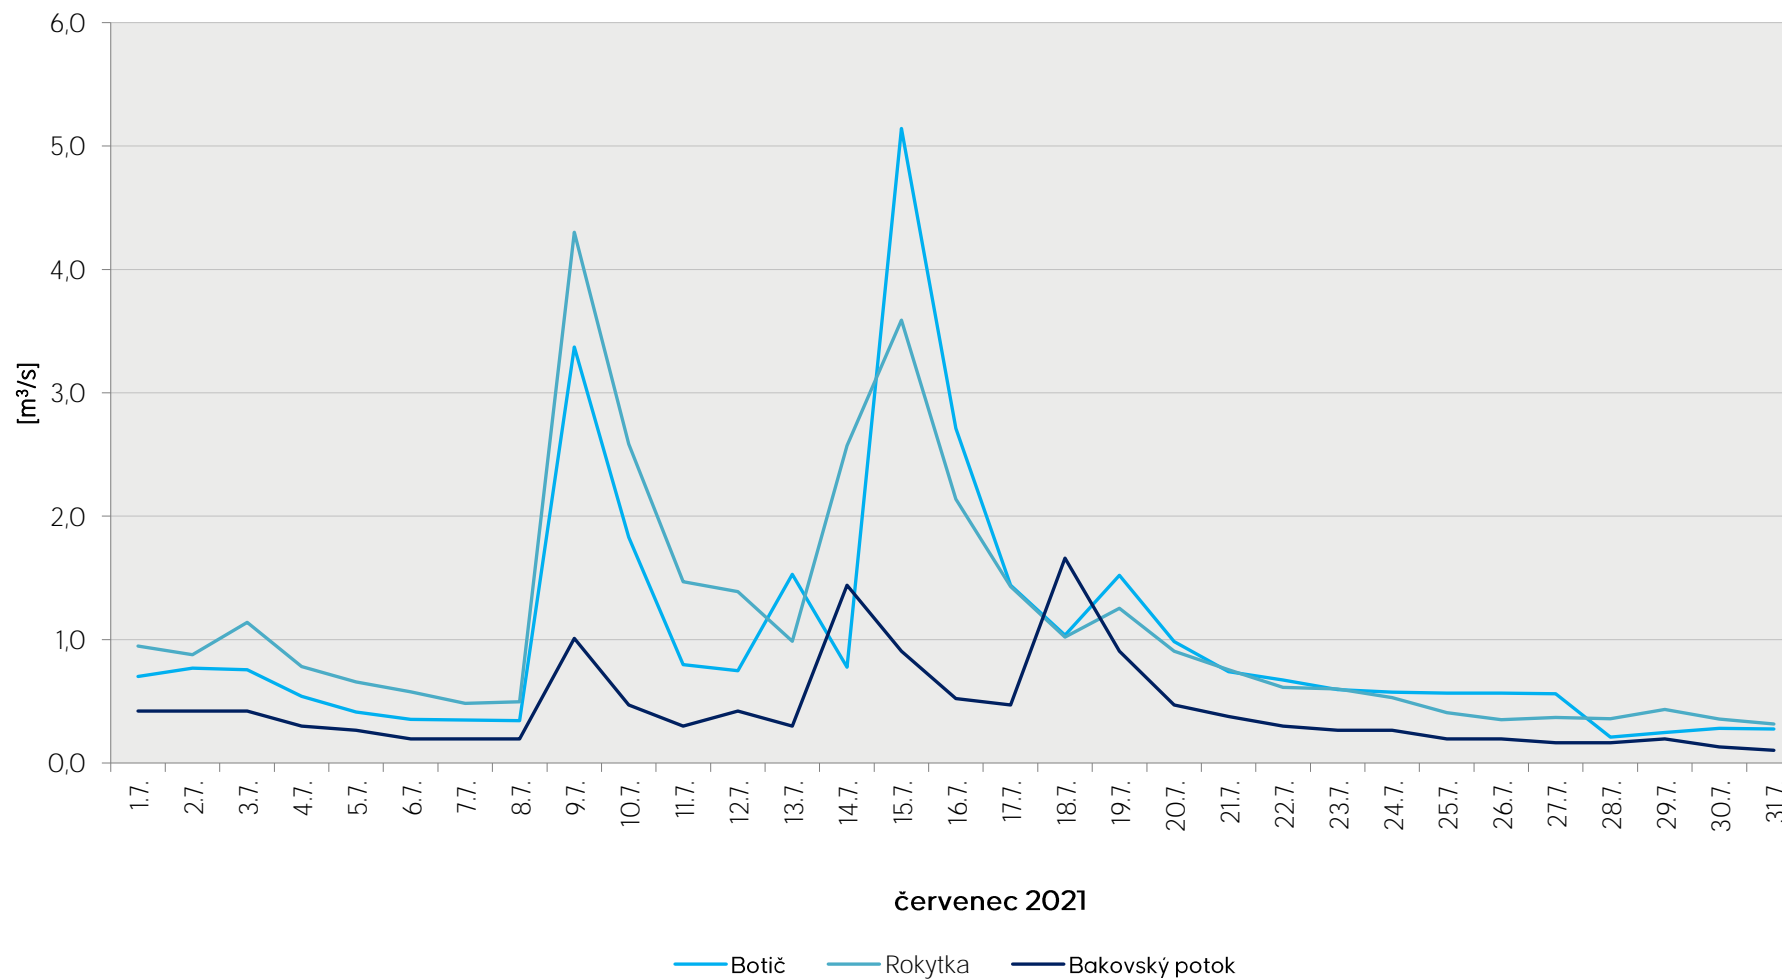

Denní průtoky vody k 7. hodině ranní na limnigrafických stanicích v povodí

Data poskytuje Povodí Vltavy, státní podnik