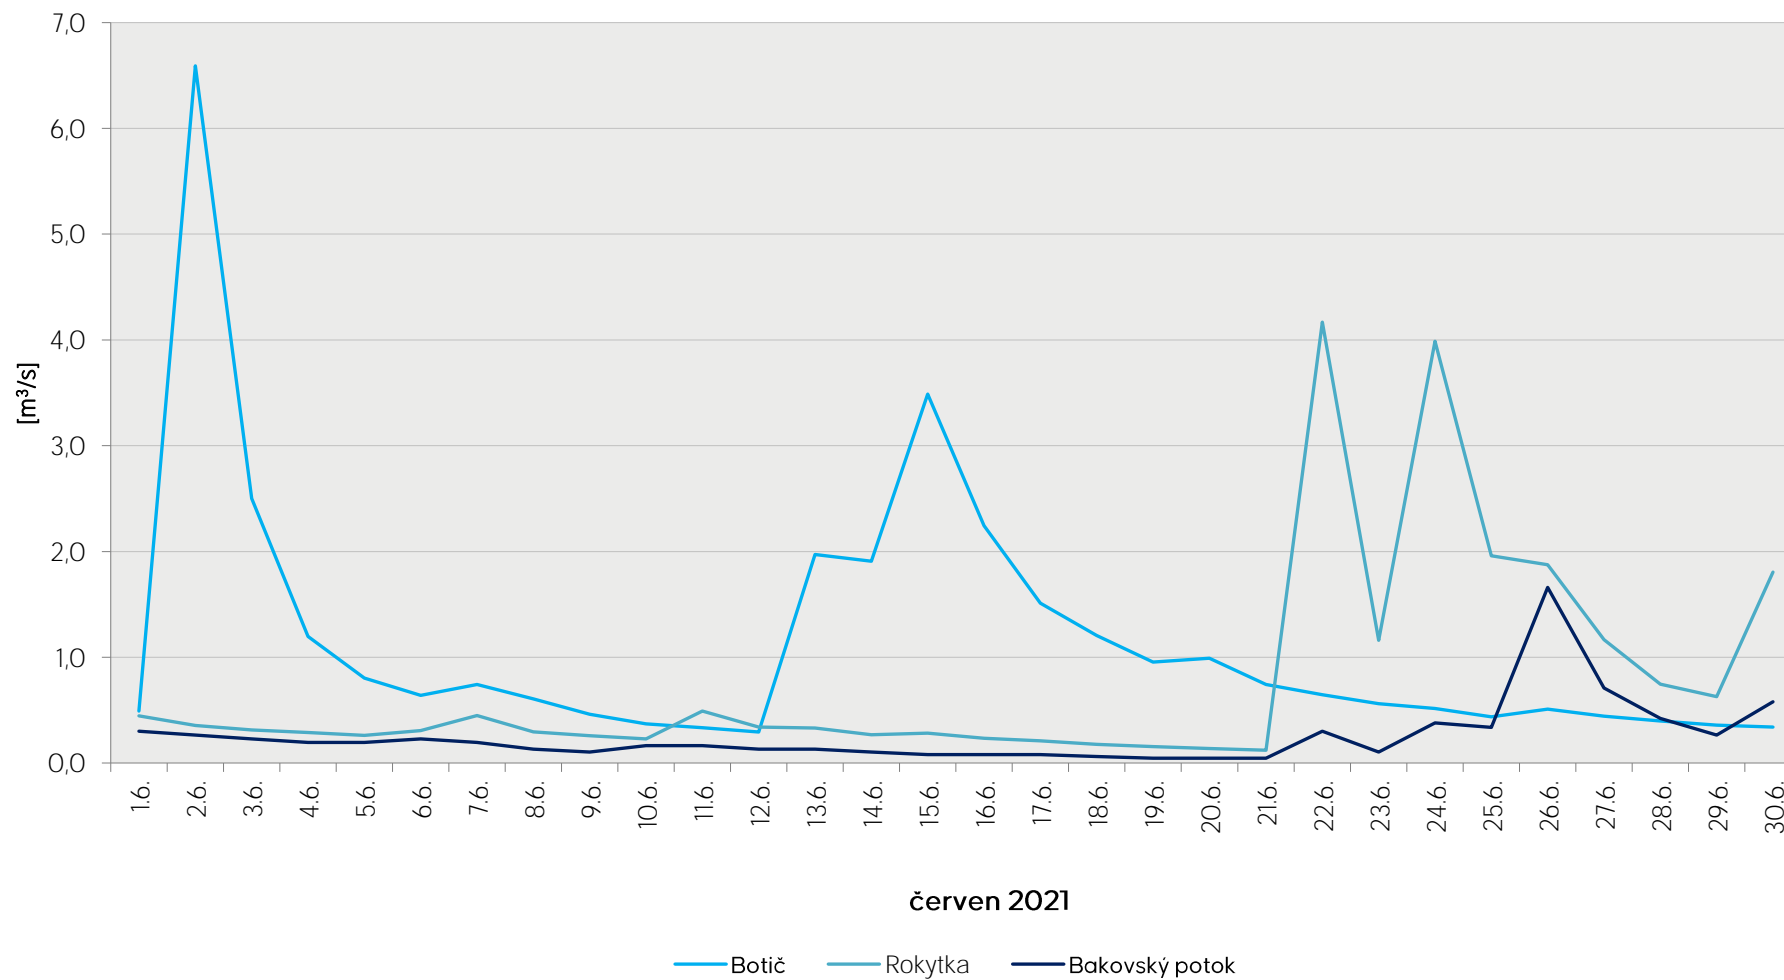

Denní průtoky vody k 7. hodině ranní na limnigrafických stanicích v povodí

Data poskytuje Povodí Vltavy, státní podnik

Denní průtoky vody k 7. hodině ranní na limnigrafických stanicích v povodí

Data poskytuje Povodí Vltavy, státní podnik