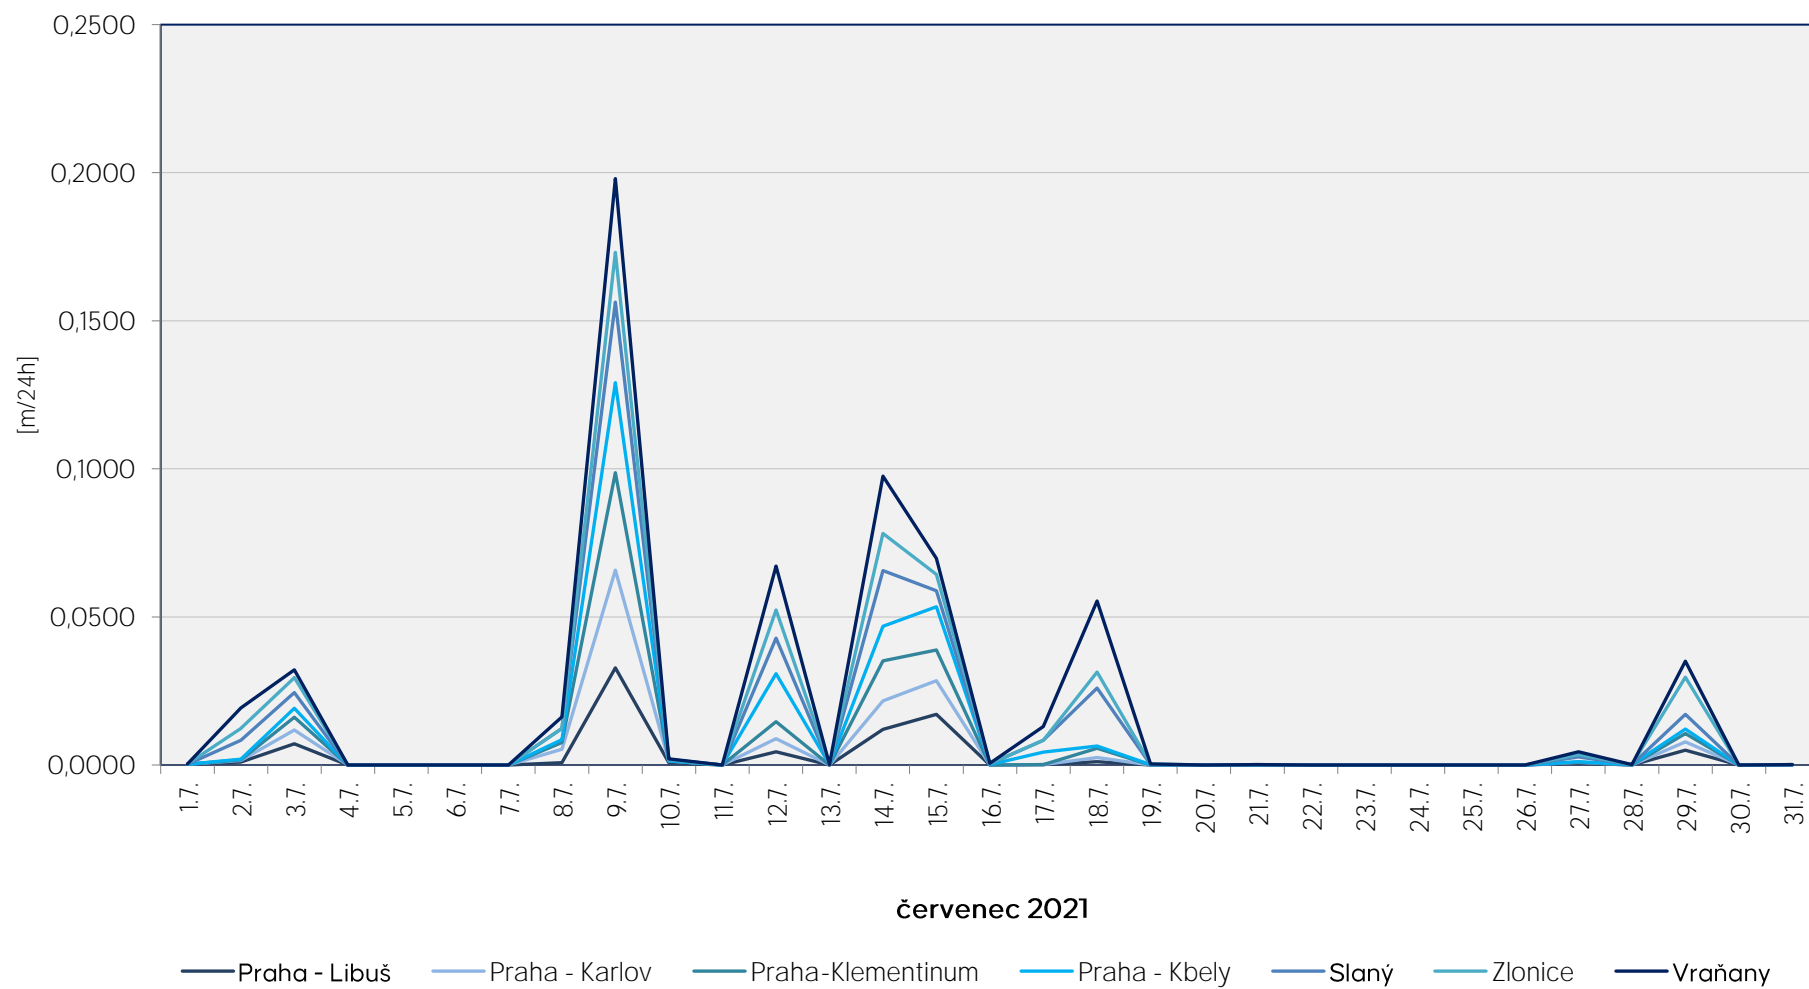

## Srážkové úhrny za 24 hodin k 7. hodině ranní

Data poskytuje Povodí Vltavy, státní podnik