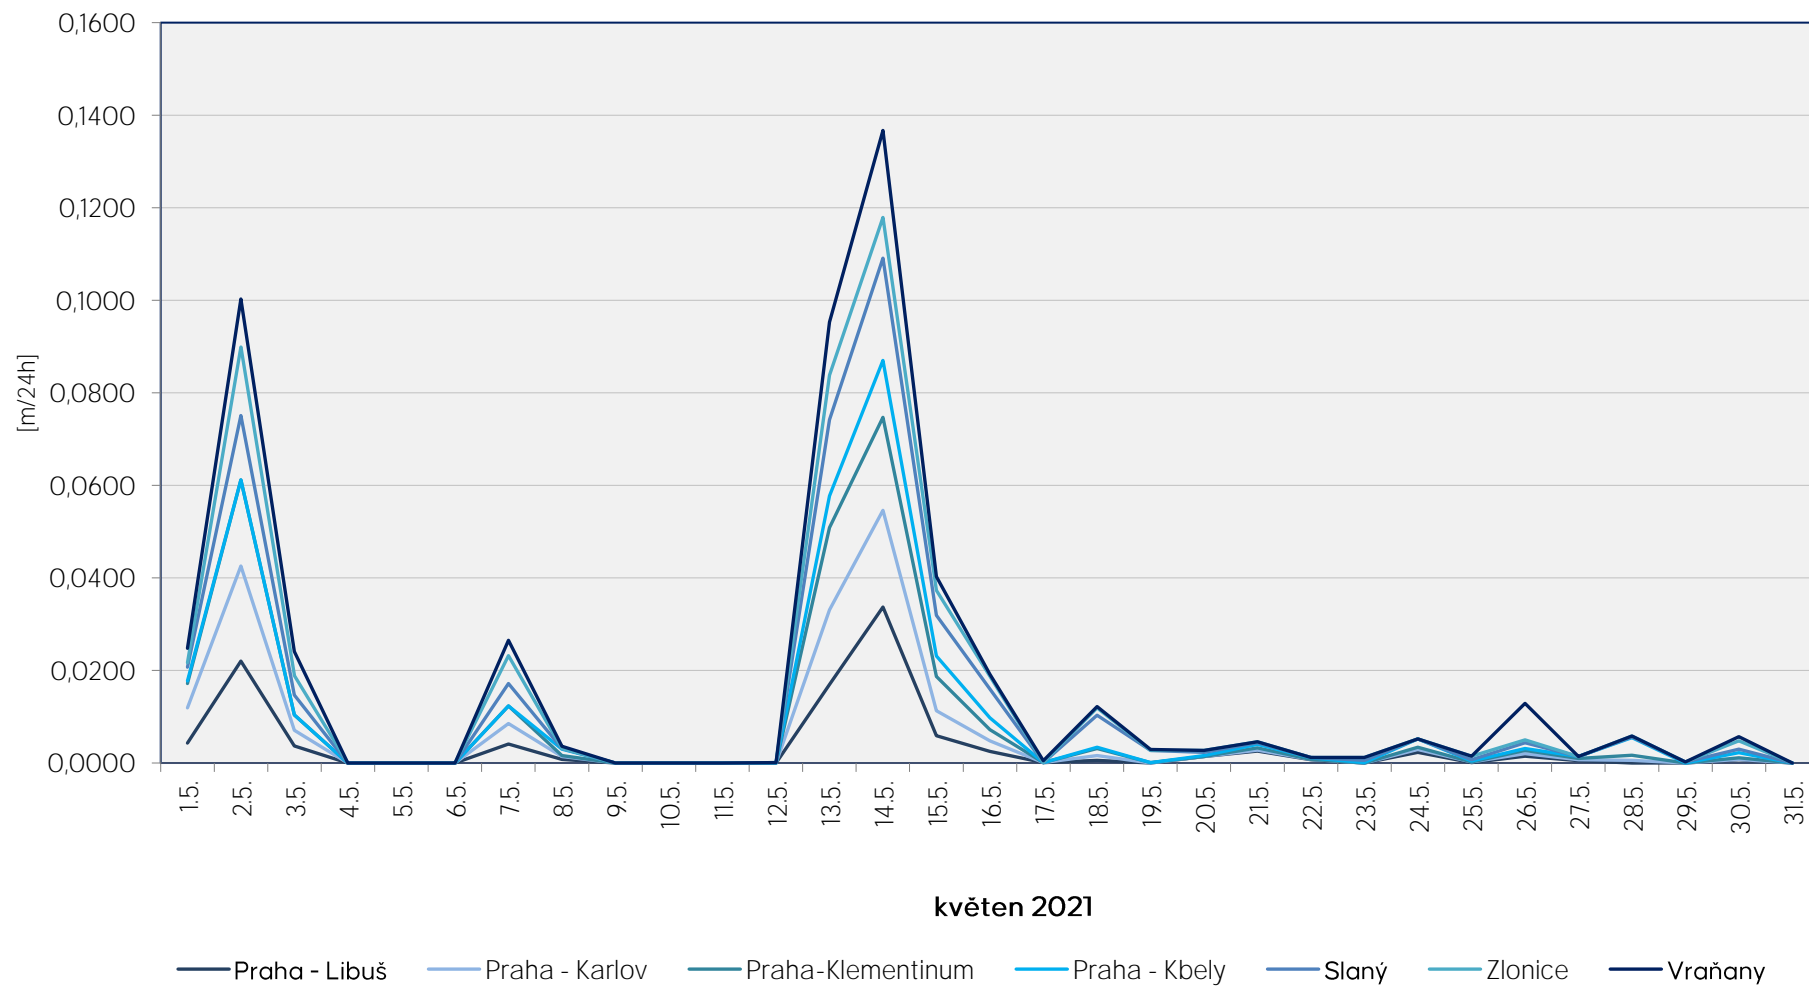

## Srážkové úhrny za 24 hodin k 7. hodině ranní

Data poskytuje Povodí Vltavy, státní podnik