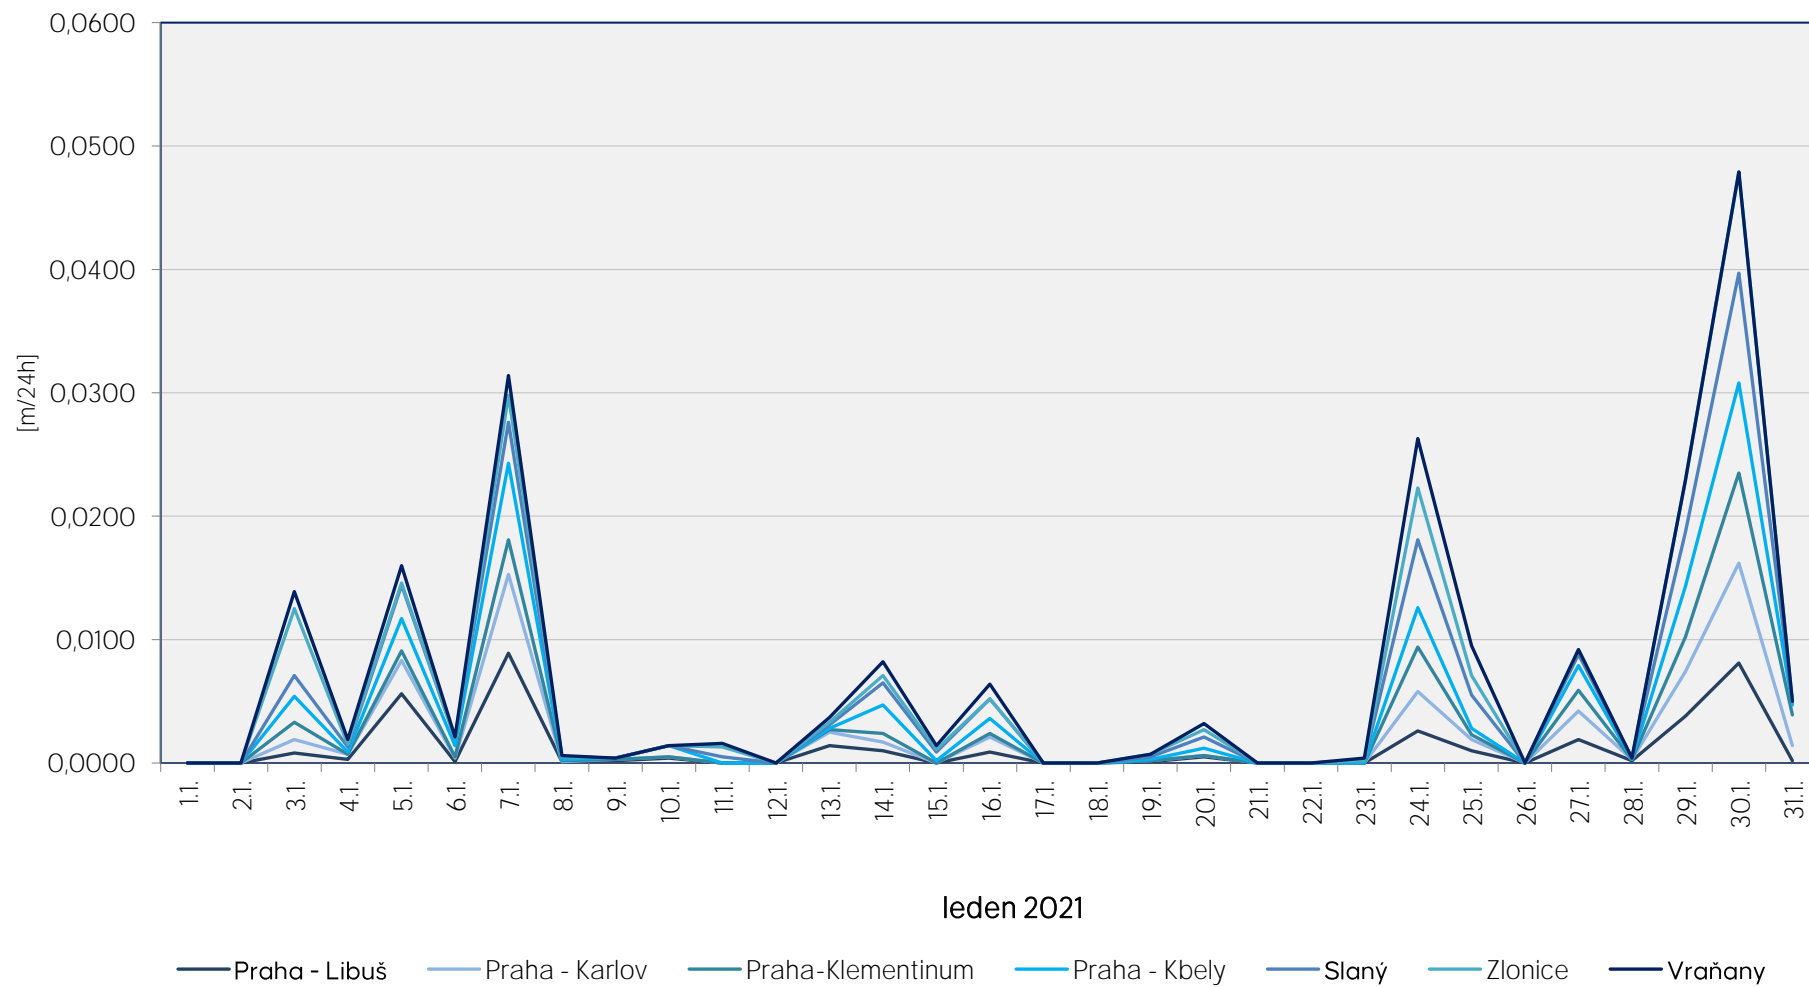

## Srážkové úhrny za 24 hodin k 7. hodině ranní

Data poskytuje Povodí Vltavy, státní podnik