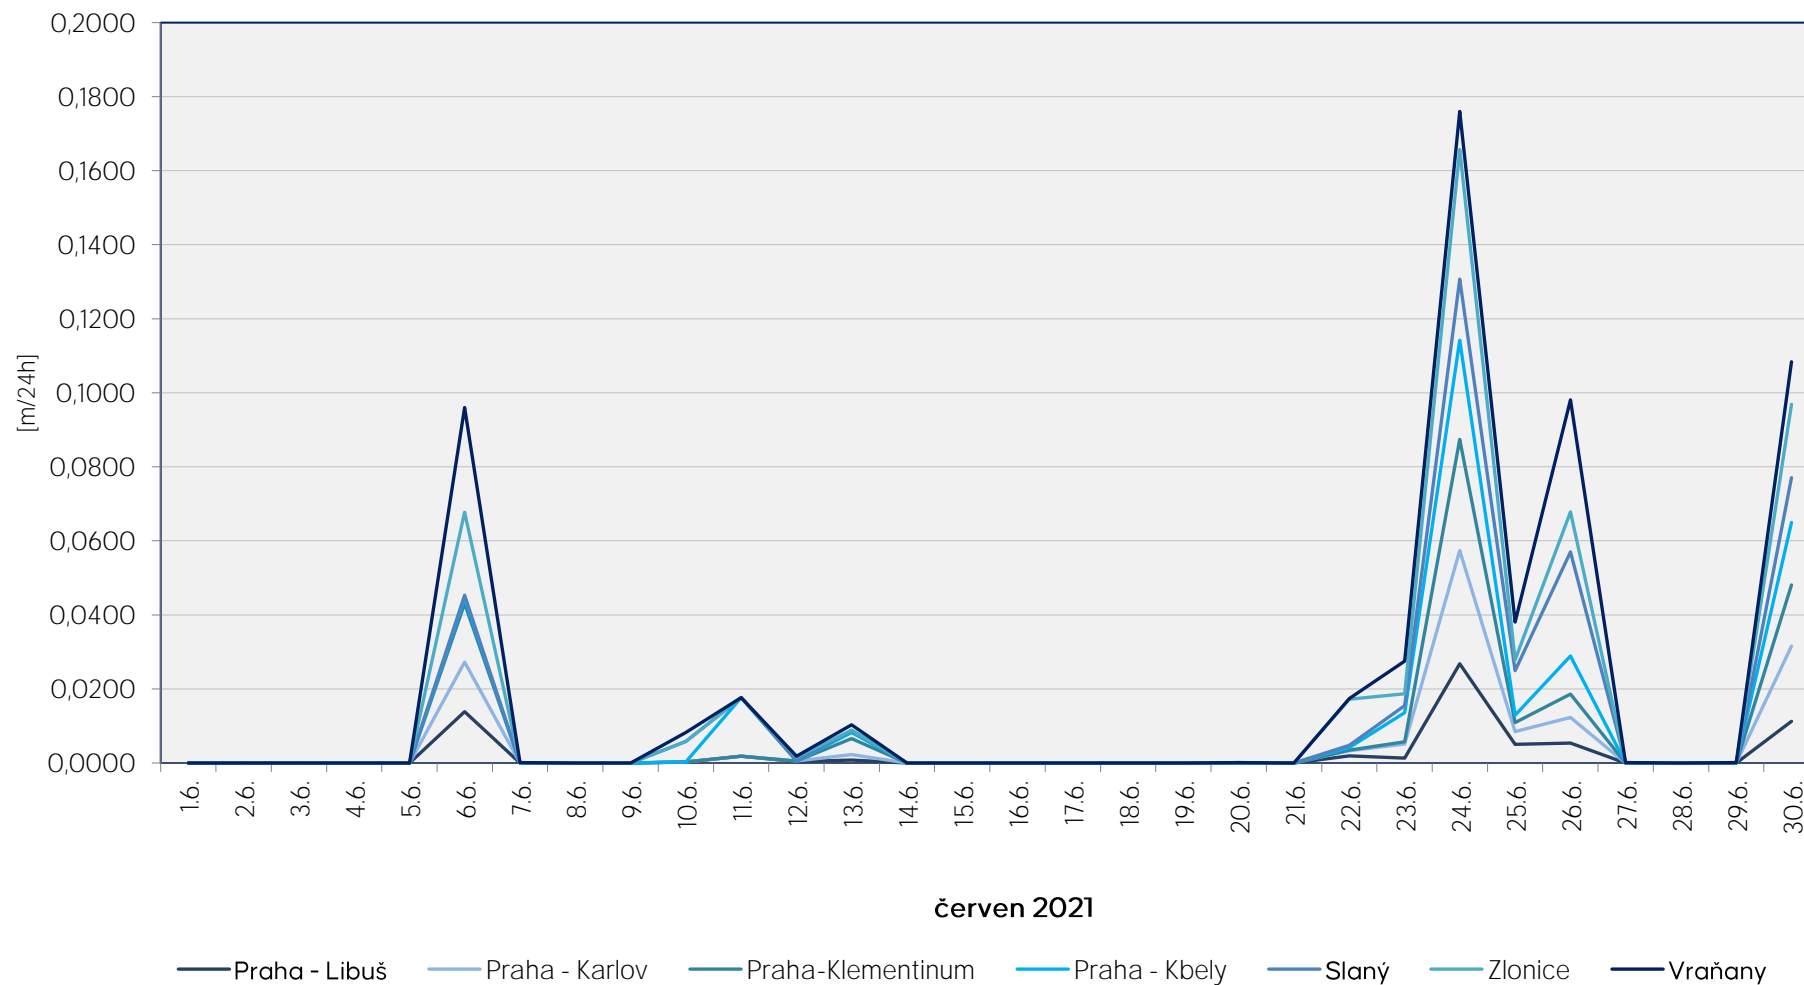

## Srážkové úhrny za 24 hodin k 7. hodině ranní

Data poskytuje Povodí Vltavy, státní podnik