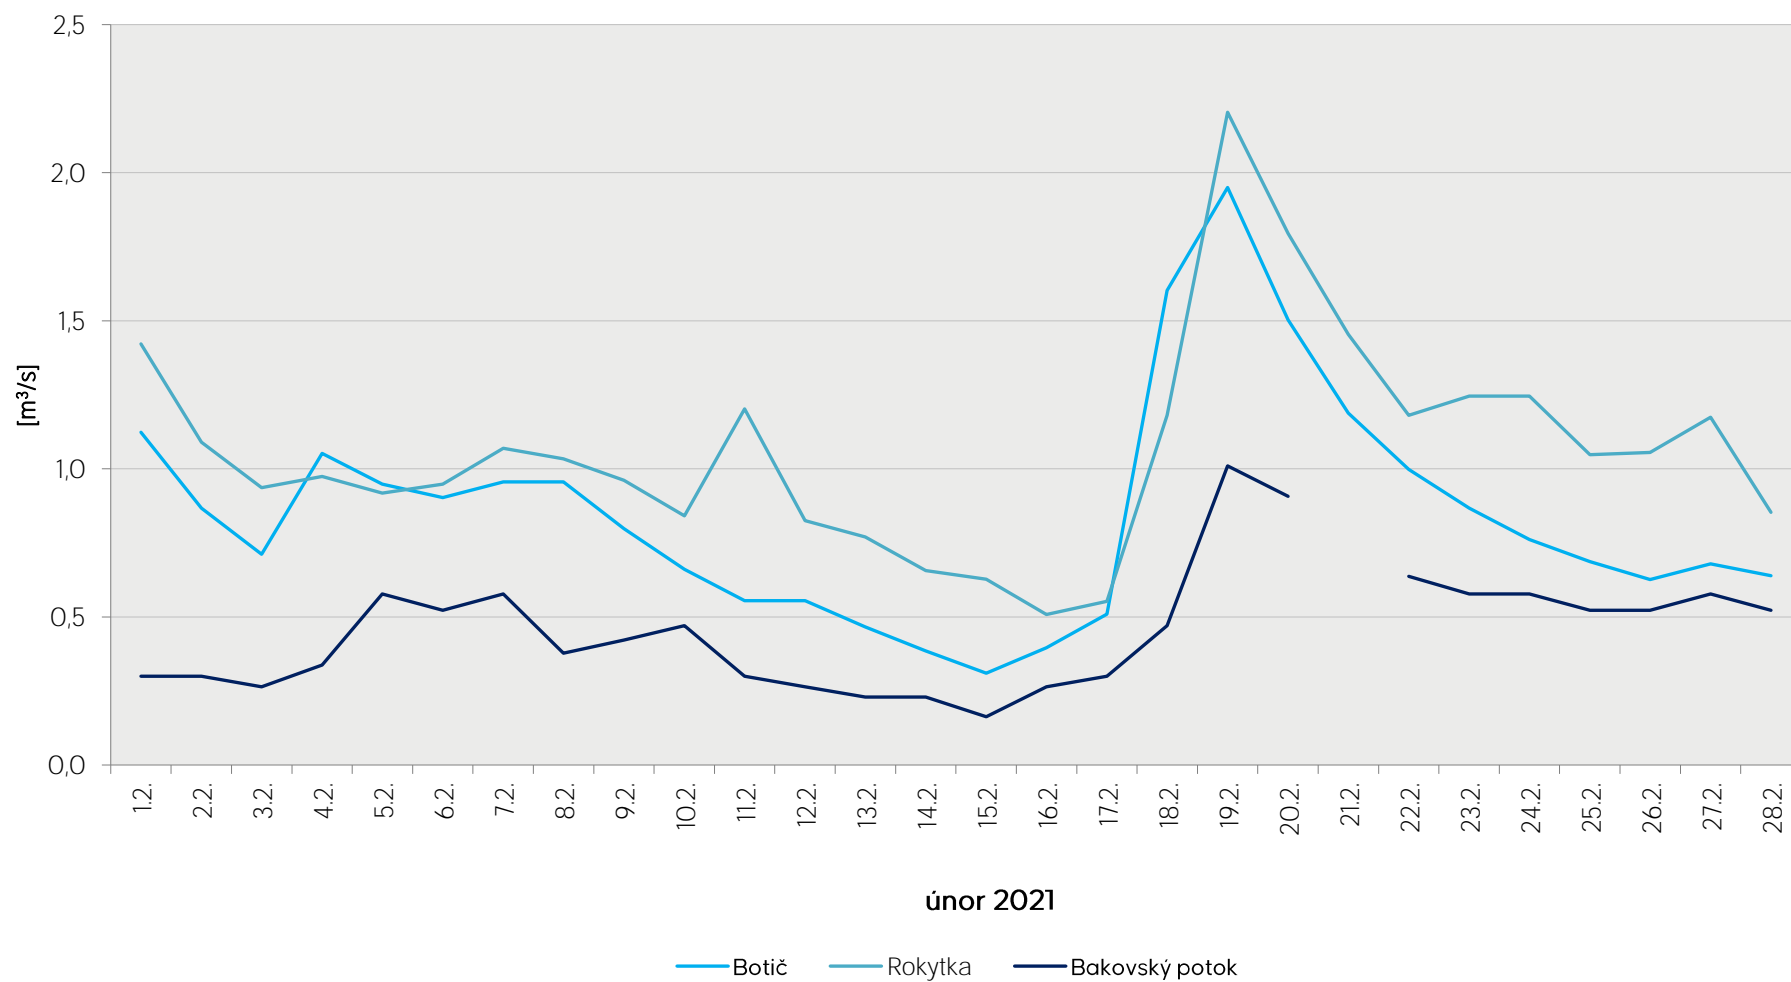

Denní průtoky vody k 7. hodině ranní na limnigrafických stanicích v povodí

Data poskytuje Povodí Vltavy, státní podnik

Denní průtoky vody k 7. hodině ranní na limnigrafických stanicích v povodí

Data poskytuje Povodí Vltavy, státní podnik