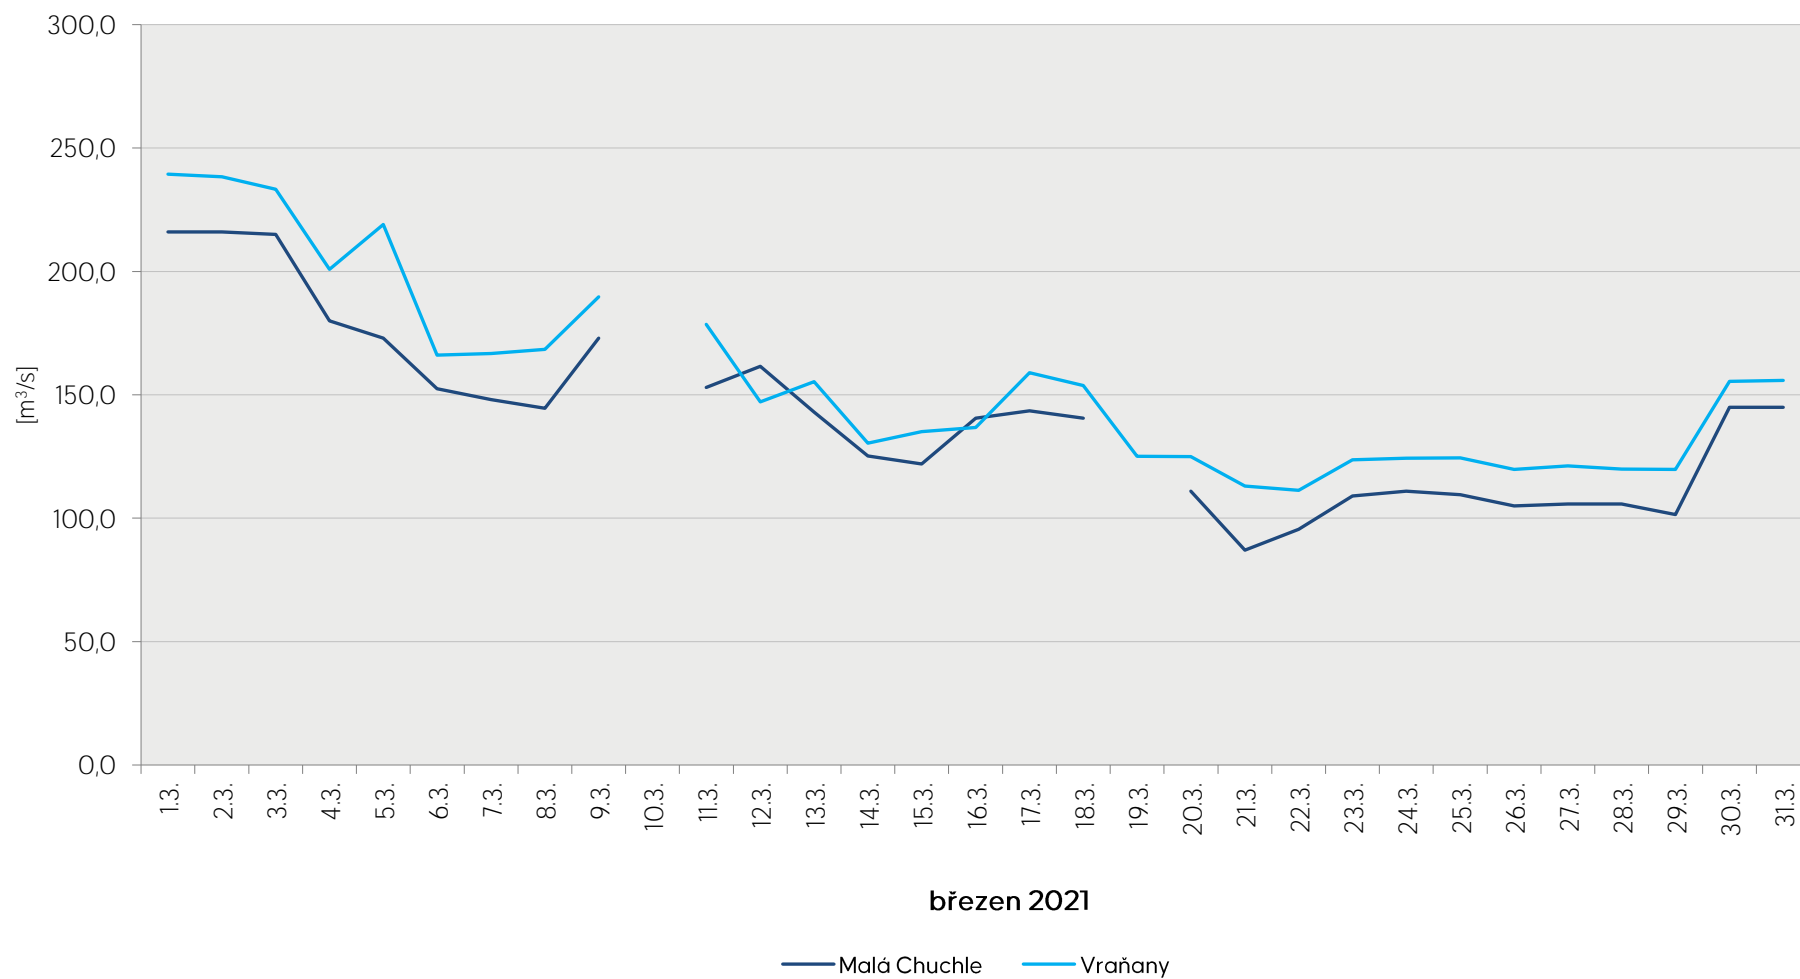

Denní průtoky vody k 7. hodině ranní na limnigrafických stanicích v povodí

Data poskytuje Povodí Vltavy, státní podnik

Denní průtoky vody k 7. hodině ranní na limnigrafických stanicích v povodí

Data poskytuje Povodí Vltavy, státní podnik