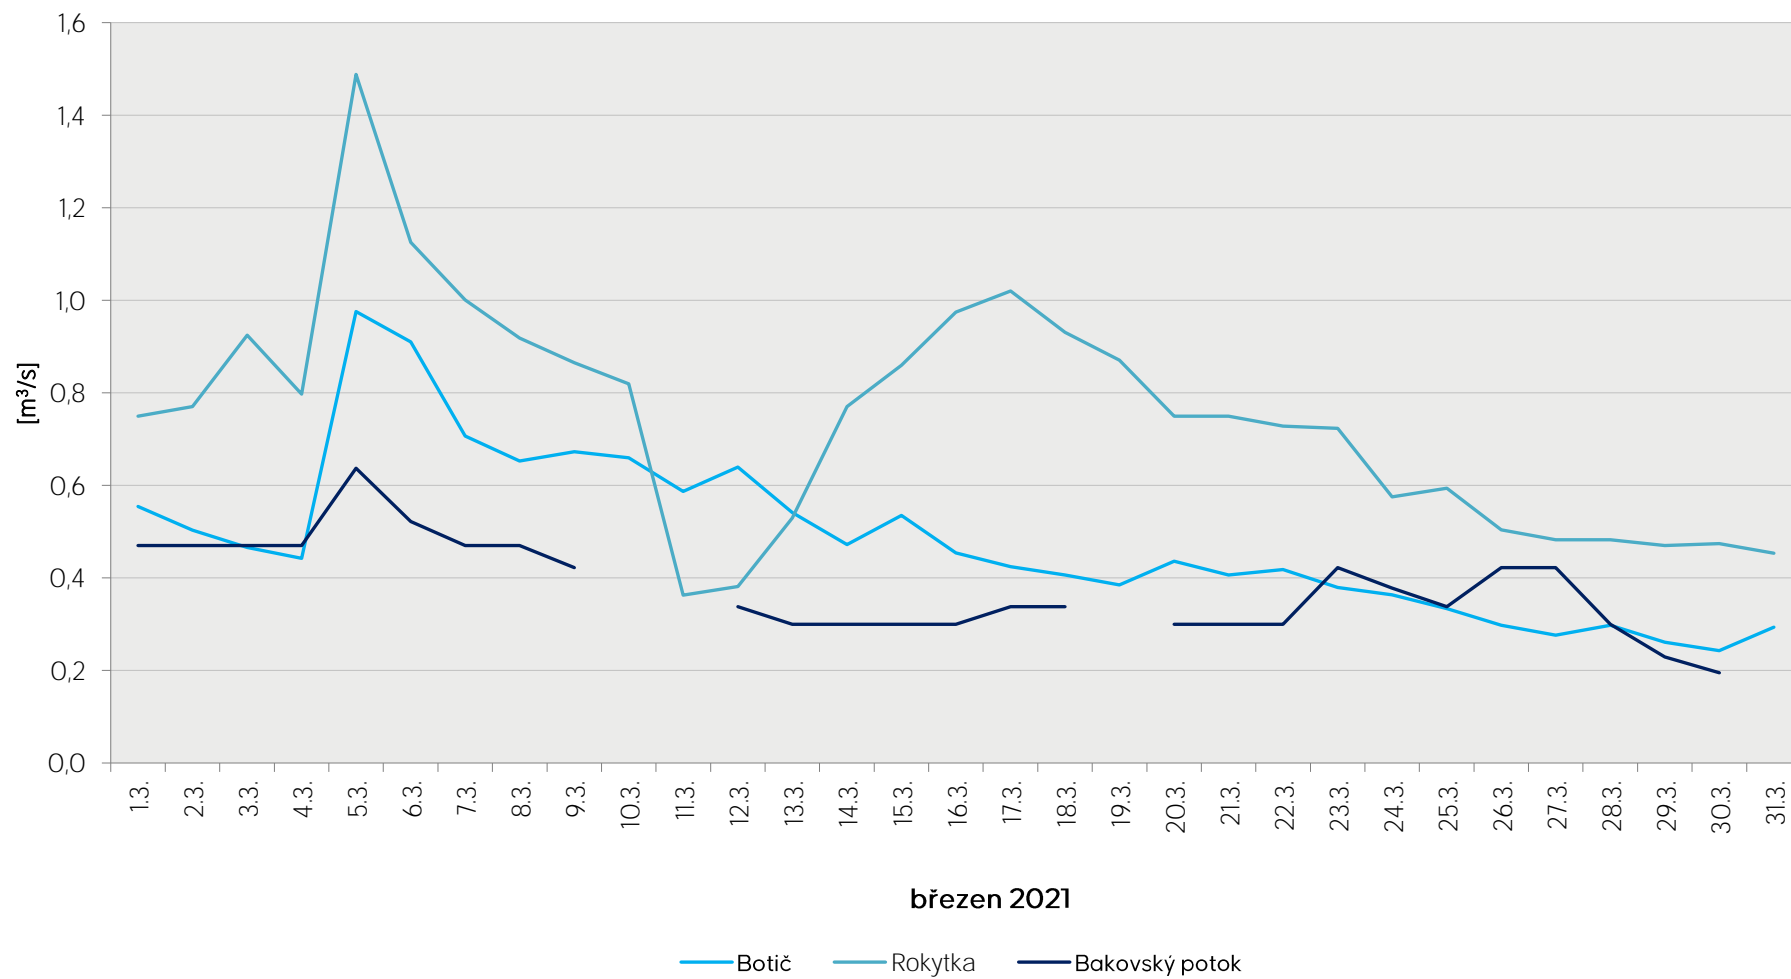

Denní průtoky vody k 7. hodině ranní na limnigrafických stanicích v povodí

Data poskytuje Povodí Vltavy, státní podnik