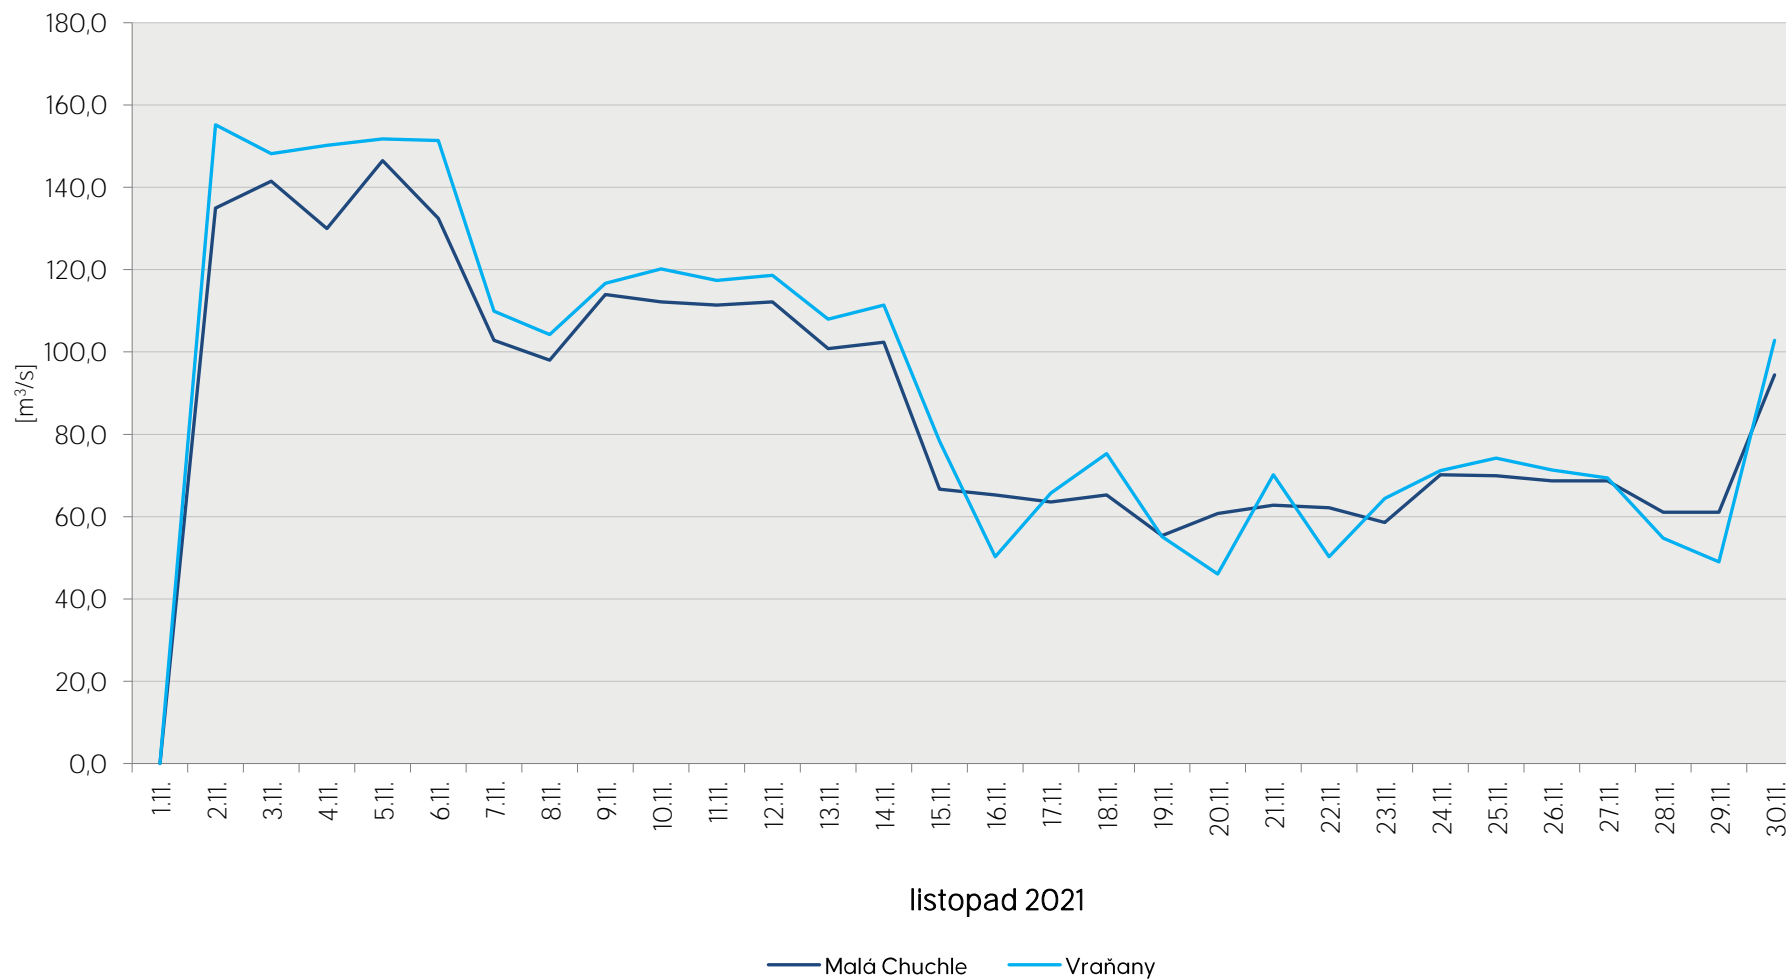

Denní průtoky vody k 7. hodině ranní na limnigrafických stanicích v povodí

Data poskytuje Povodí Vltavy, státní podnik