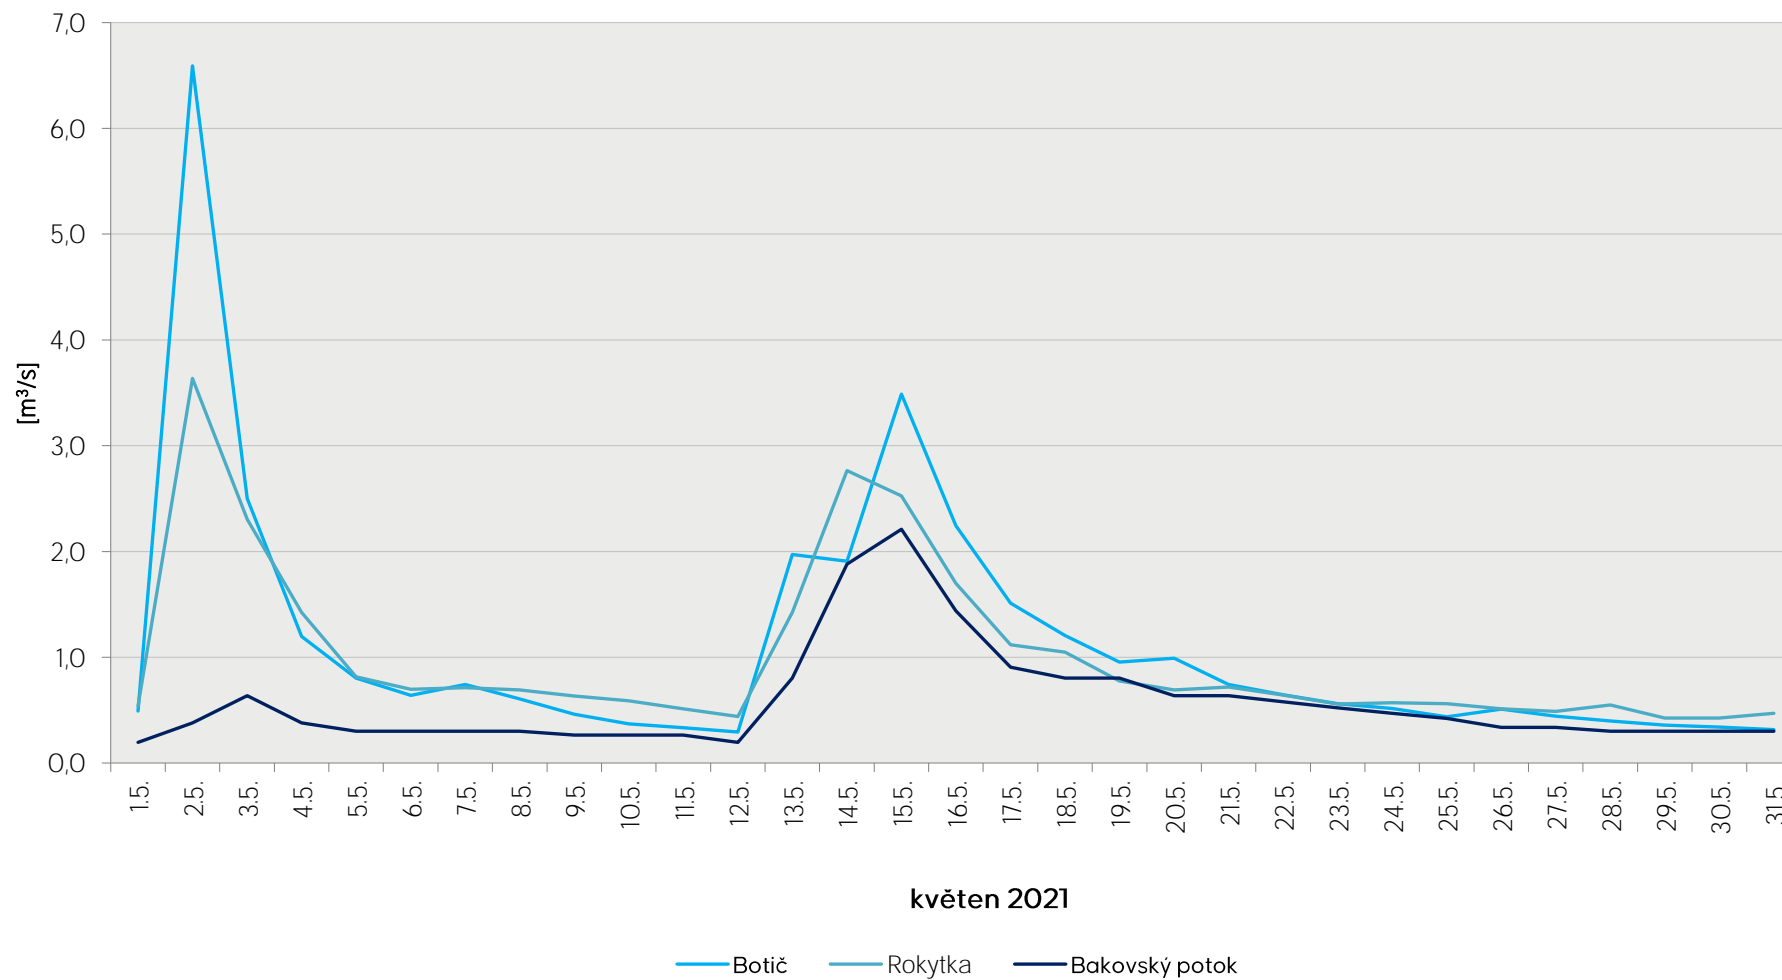

Denní průtoky vody k 7. hodině ranní na limnigrafických stanicích v povodí

Data poskytuje Povodí Vltavy, státní podnik

Denní průtoky vody k 7. hodině ranní na limnigrafických stanicích v povodí

Data poskytuje Povodí Vltavy, státní podnik