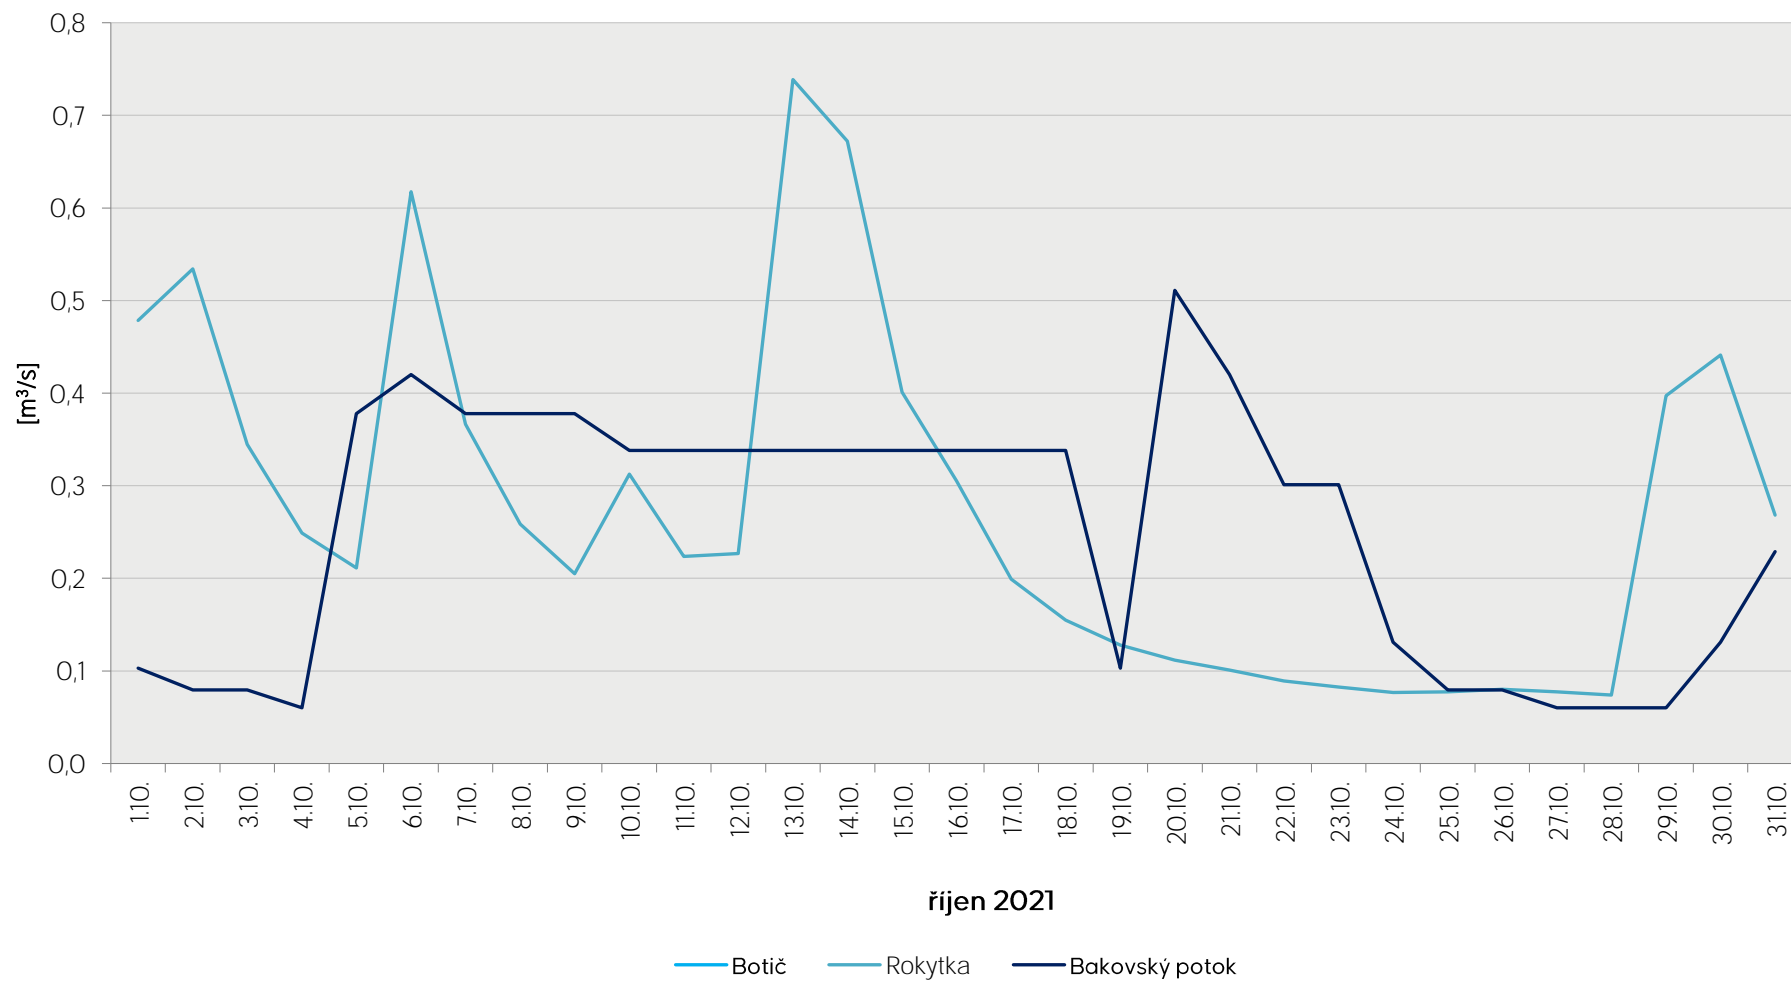

Denní průtoky vody k 7. hodině ranní na limnigrafických stanicích v povodí

Data poskytuje Povodí Vltavy, státní podnik