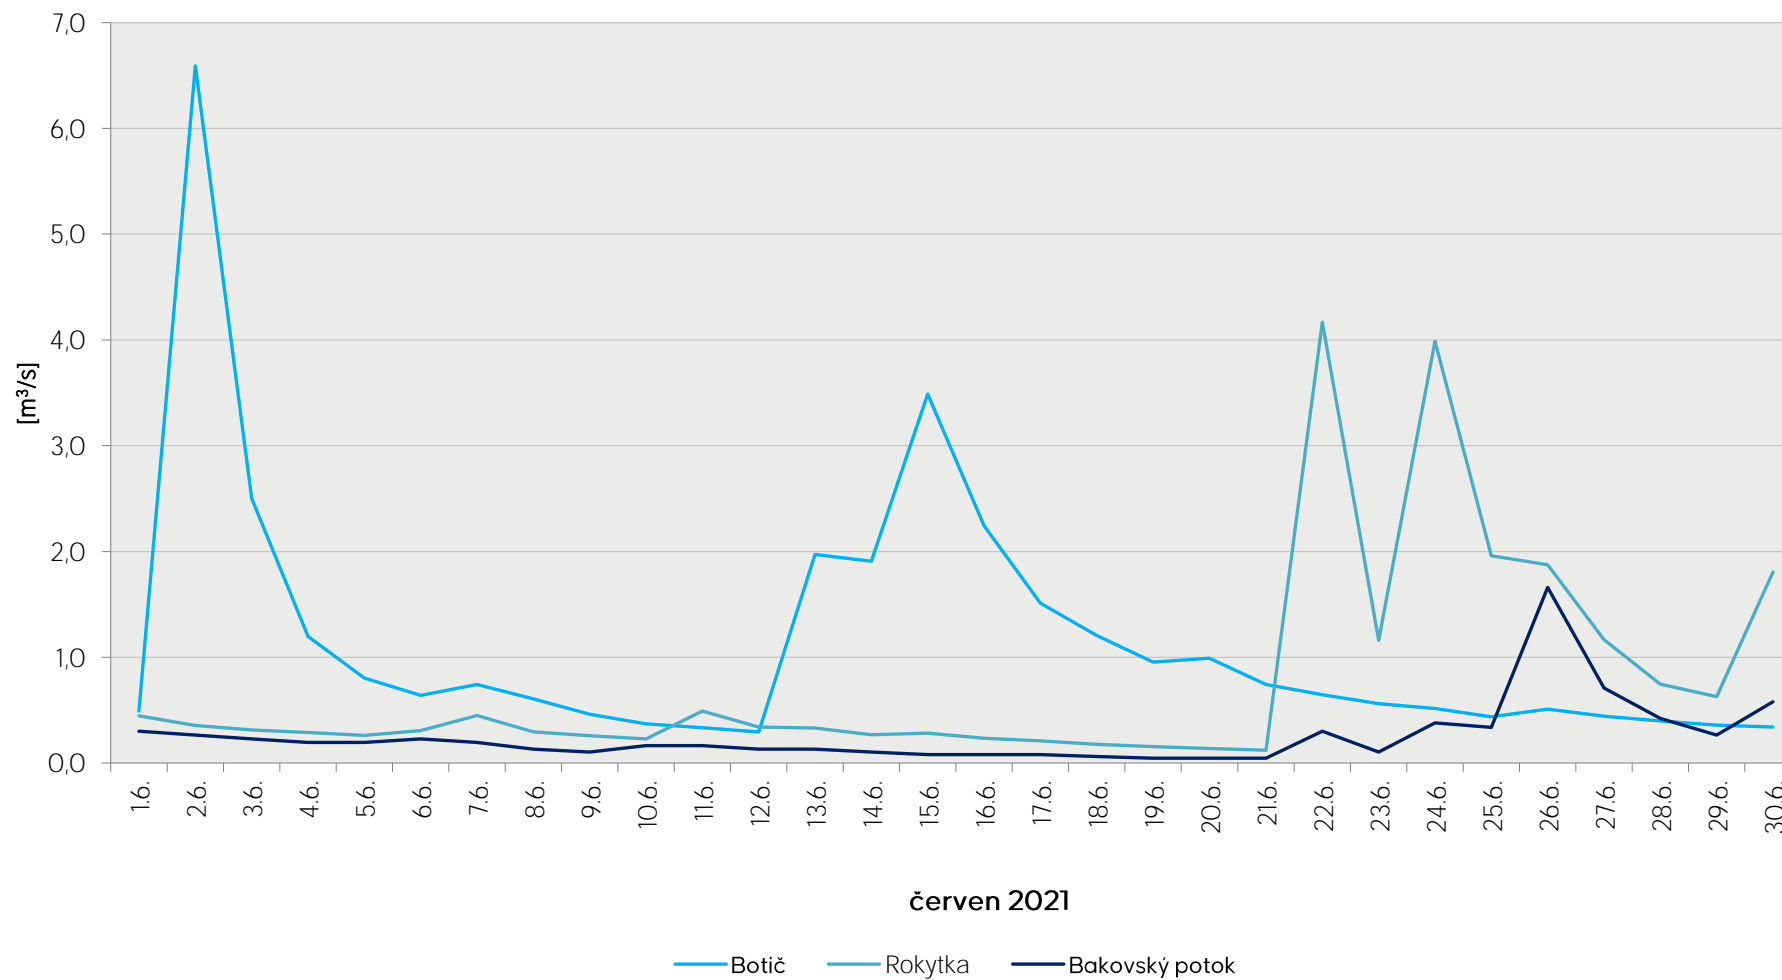

Denní průtoky vody k 7. hodině ranní na limnigrafických stanicích v povodí

Data poskytuje Povodí Vltavy, státní podnik

Denní průtoky vody k 7. hodině ranní na limnigrafických stanicích v povodí

Data poskytuje Povodí Vltavy, státní podnik