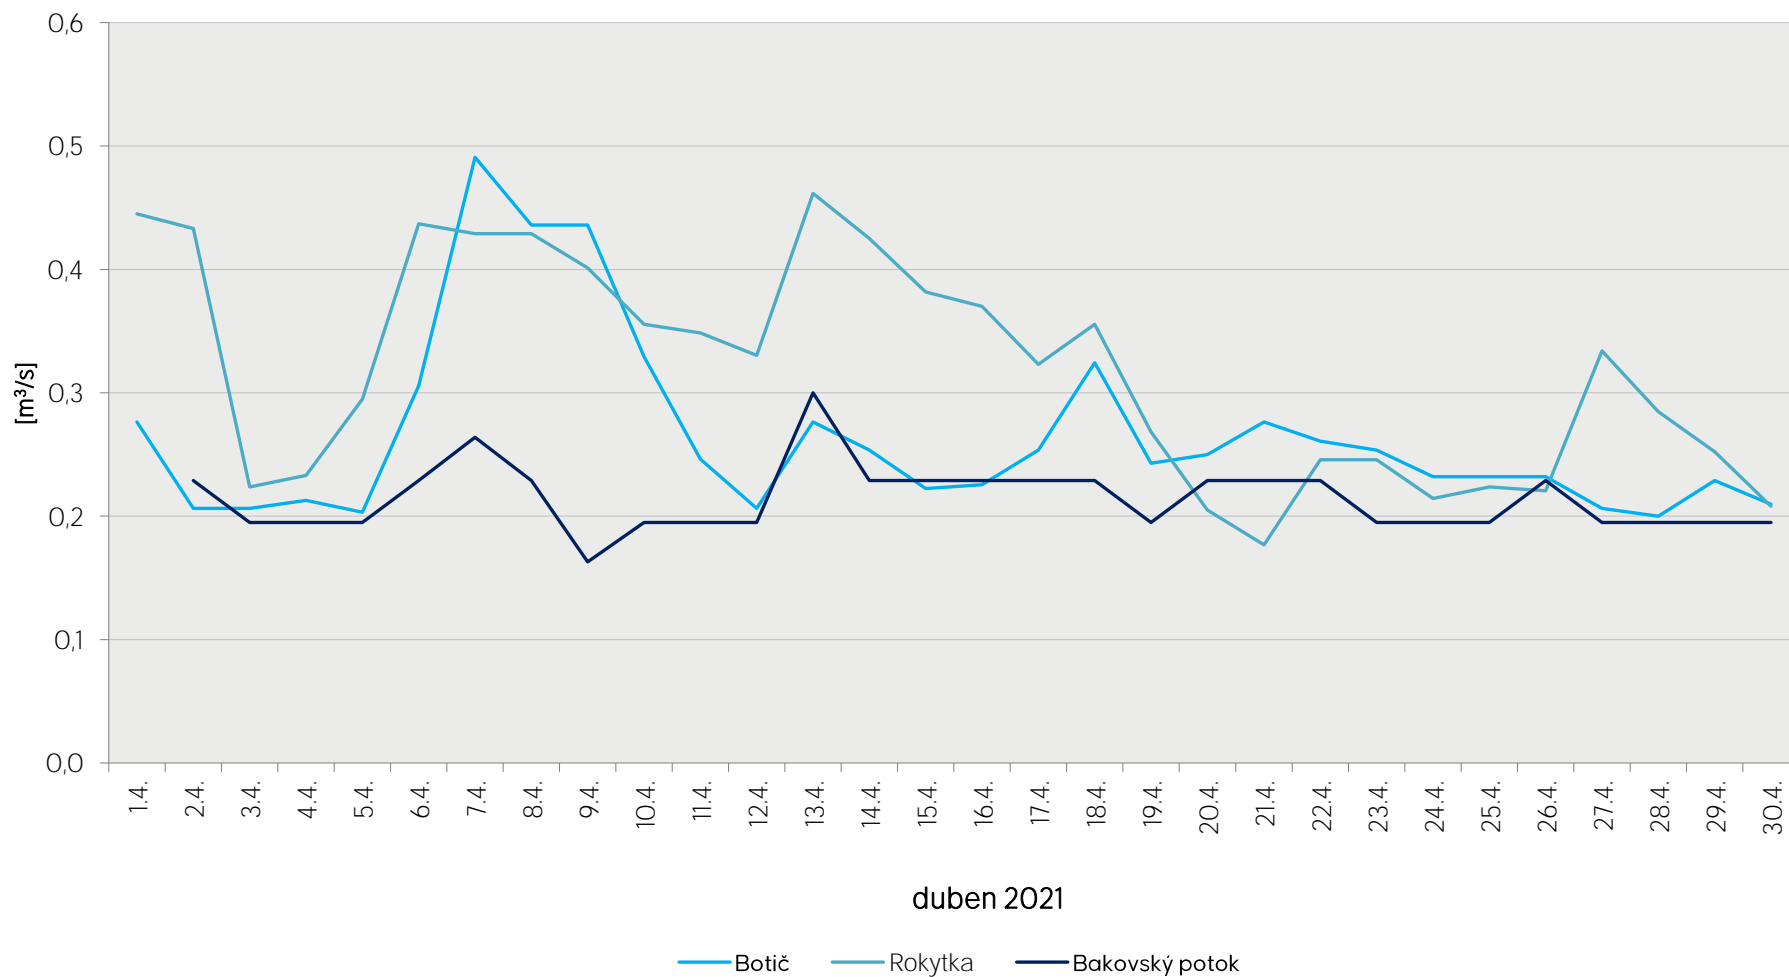

Denní průtoky vody k 7. hodině ranní na limnigrafických stanicích v povodí

Data poskytuje Povodí Vltavy, státní podnik