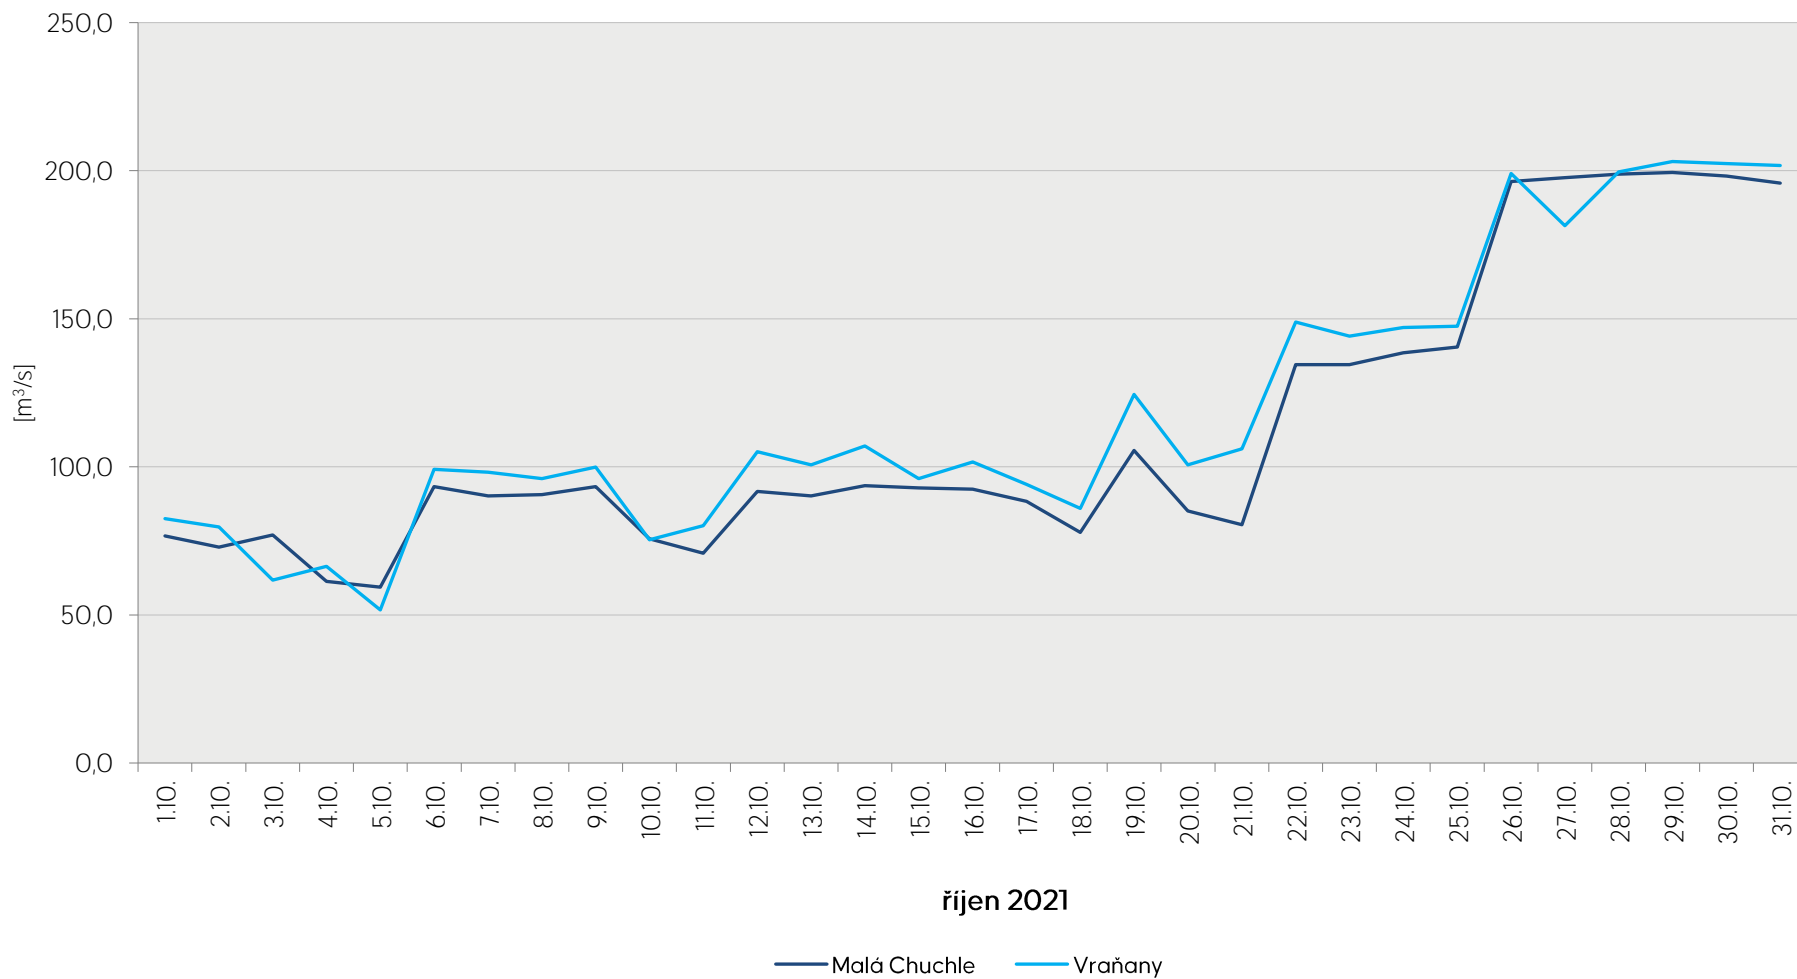

Denní průtoky vody k 7. hodině ranní na limnigrafických stanicích v povodí

Data poskytuje Povodí Vltavy, státní podnik

Denní průtoky vody k 7. hodině ranní na limnigrafických stanicích v povodí

Data poskytuje Povodí Vltavy, státní podnik