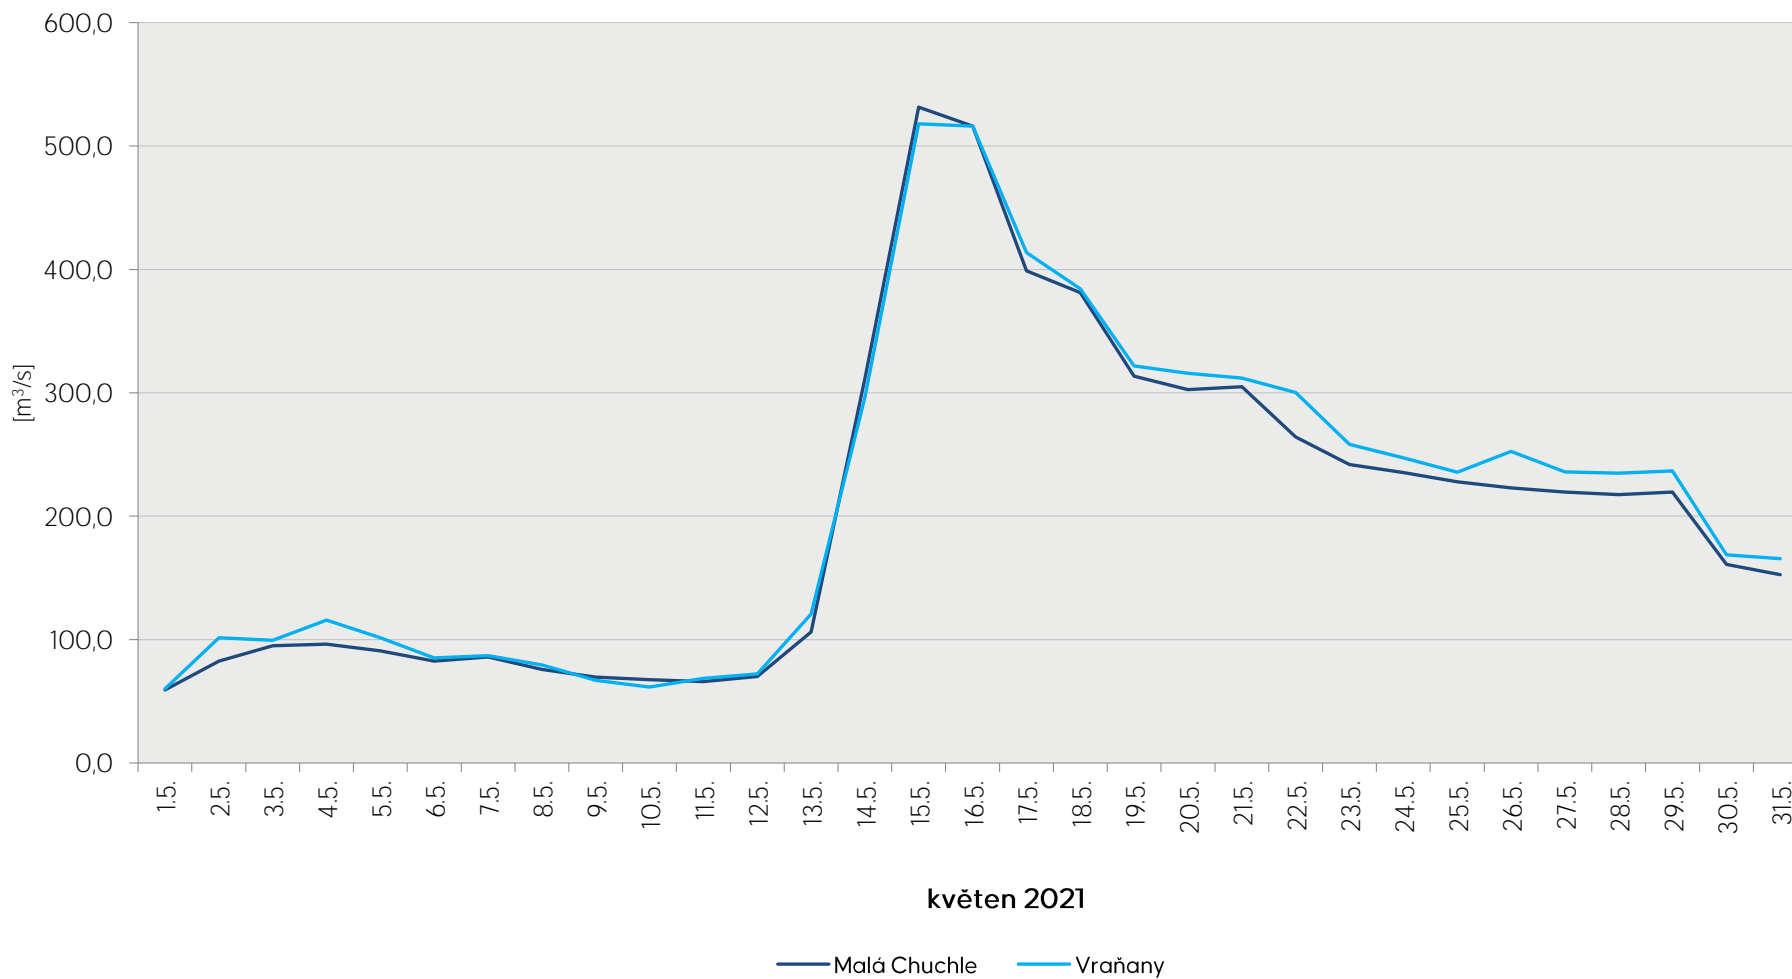

Denní průtoky vody k 7. hodině ranní na limnigrafických stanicích v povodí

Data poskytuje Povodí Vltavy, státní podnik

Denní průtoky vody k 7. hodině ranní na limnigrafických stanicích v povodí

Data poskytuje Povodí Vltavy, státní podnik