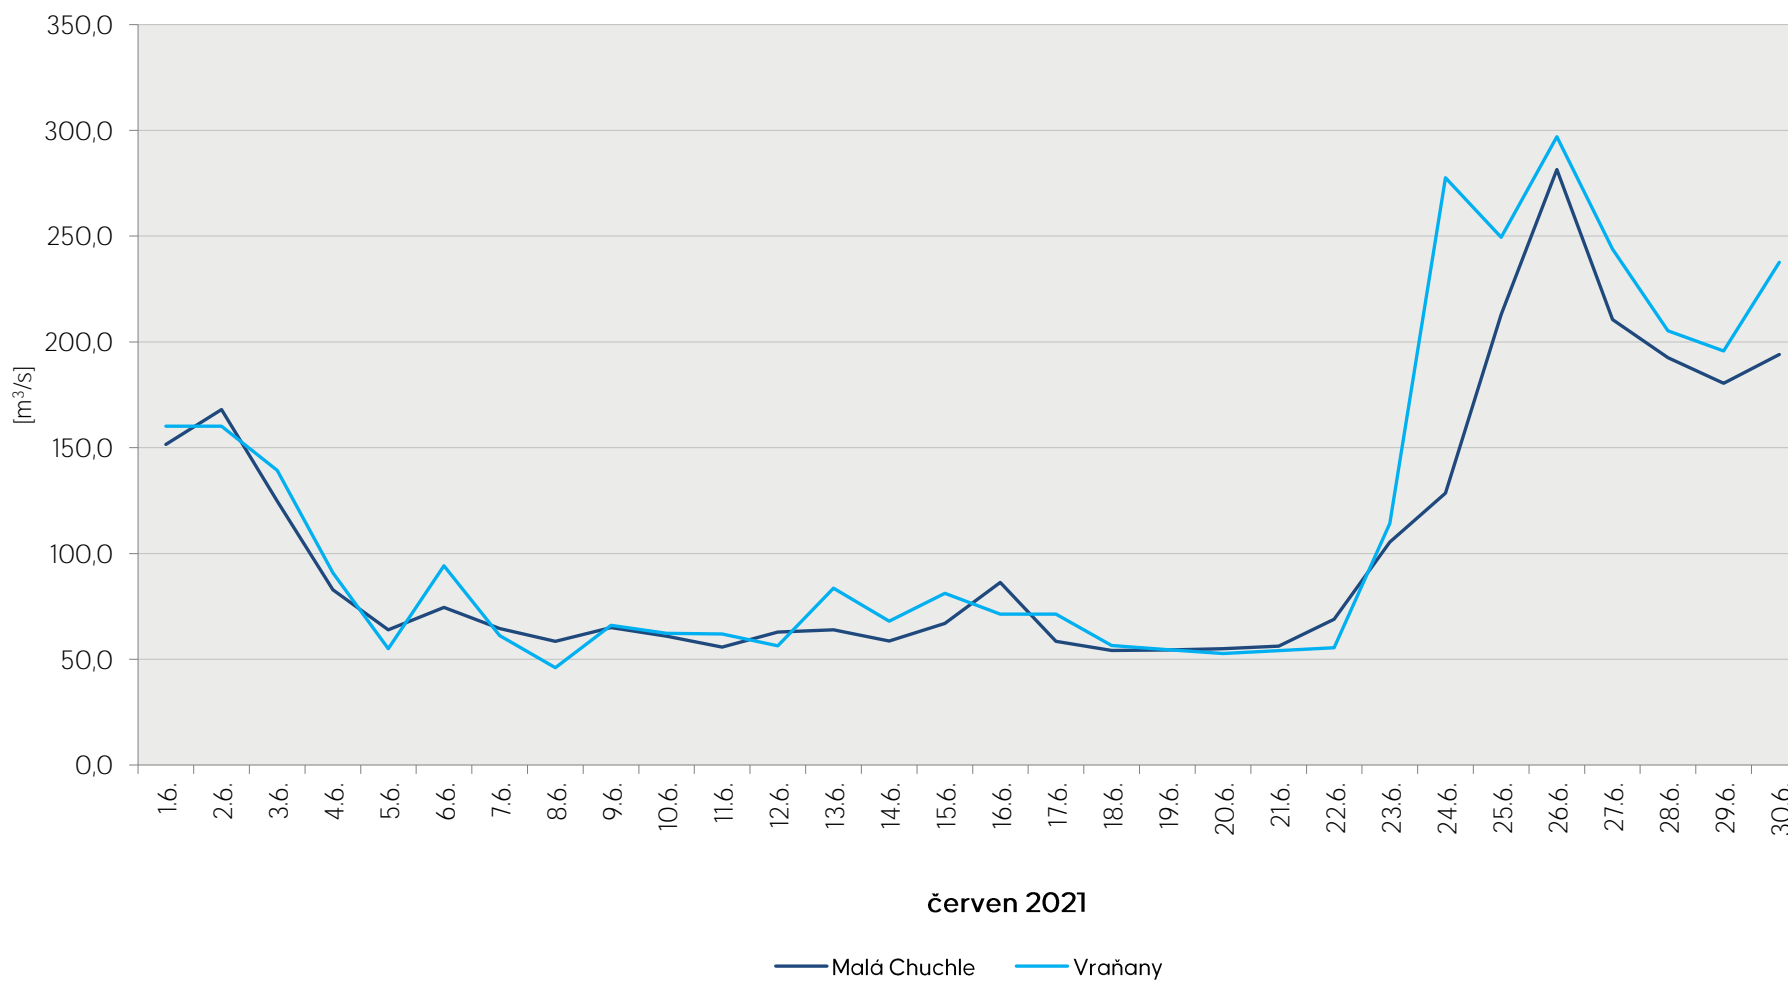

Denní průtoky vody k 7. hodině ranní na limnigrafických stanicích v povodí

Data poskytuje Povodí Vltavy, státní podnik

Denní průtoky vody k 7. hodině ranní na limnigrafických stanicích v povodí

Data poskytuje Povodí Vltavy, státní podnik