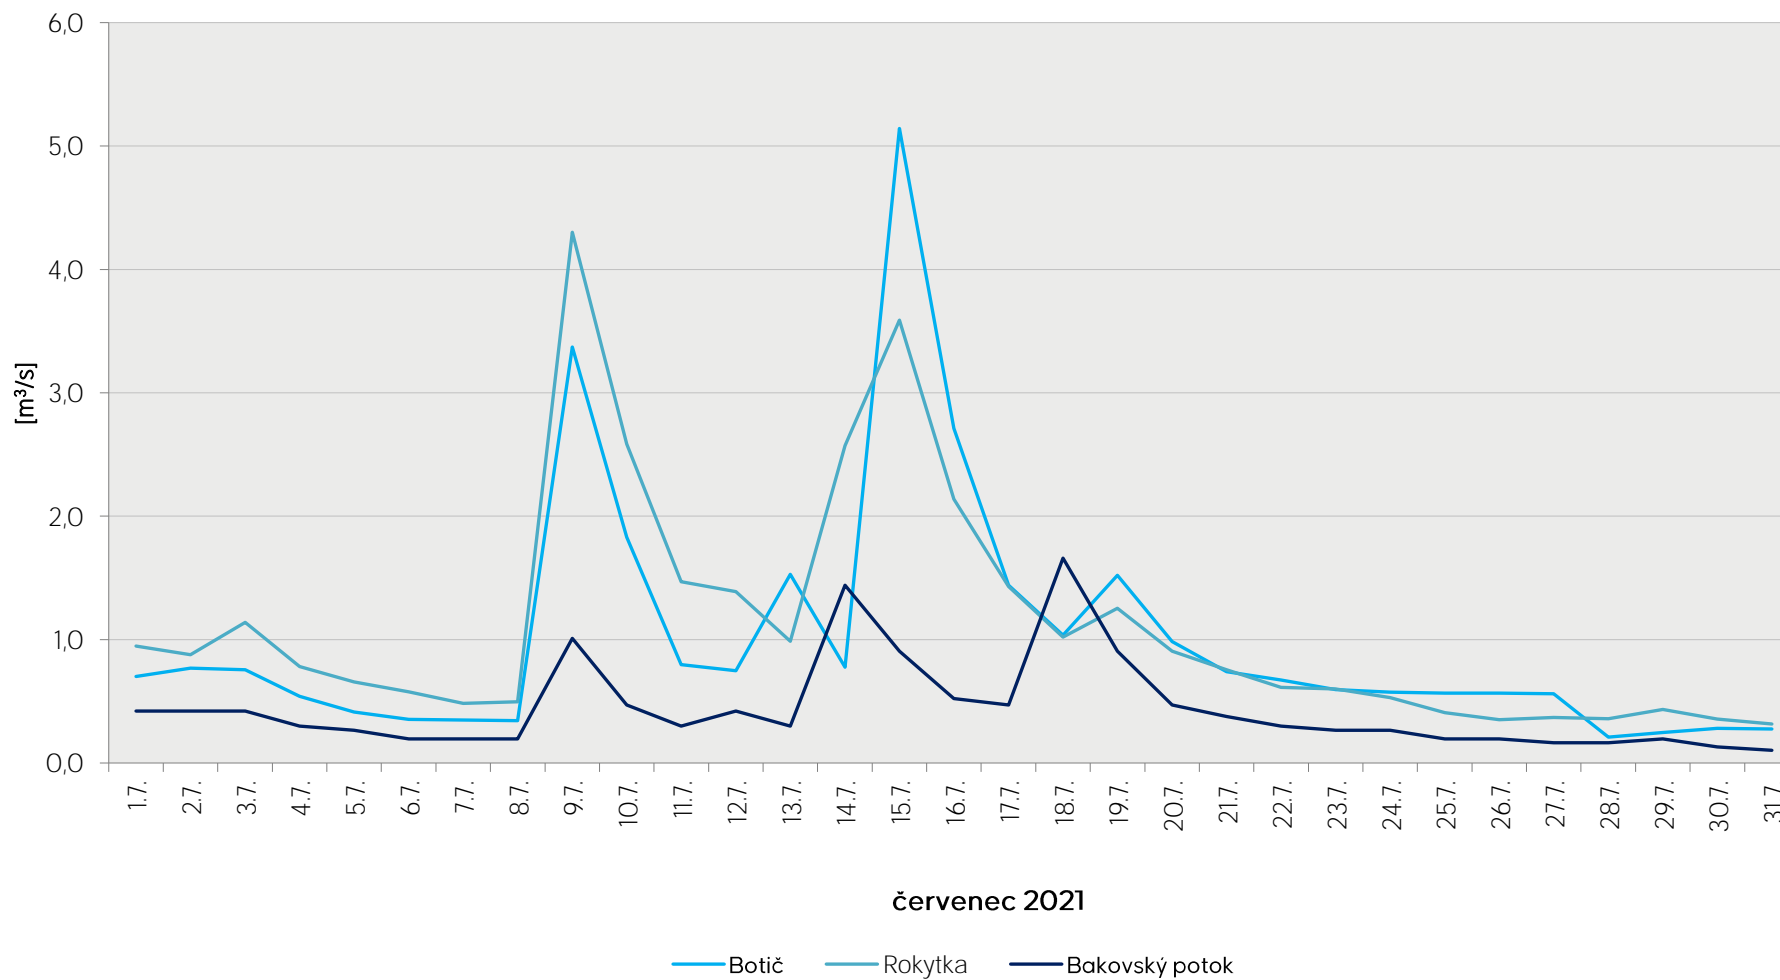

Denní průtoky vody k 7. hodině ranní na limnigrafických stanicích v povodí

Data poskytuje Povodí Vltavy, státní podnik