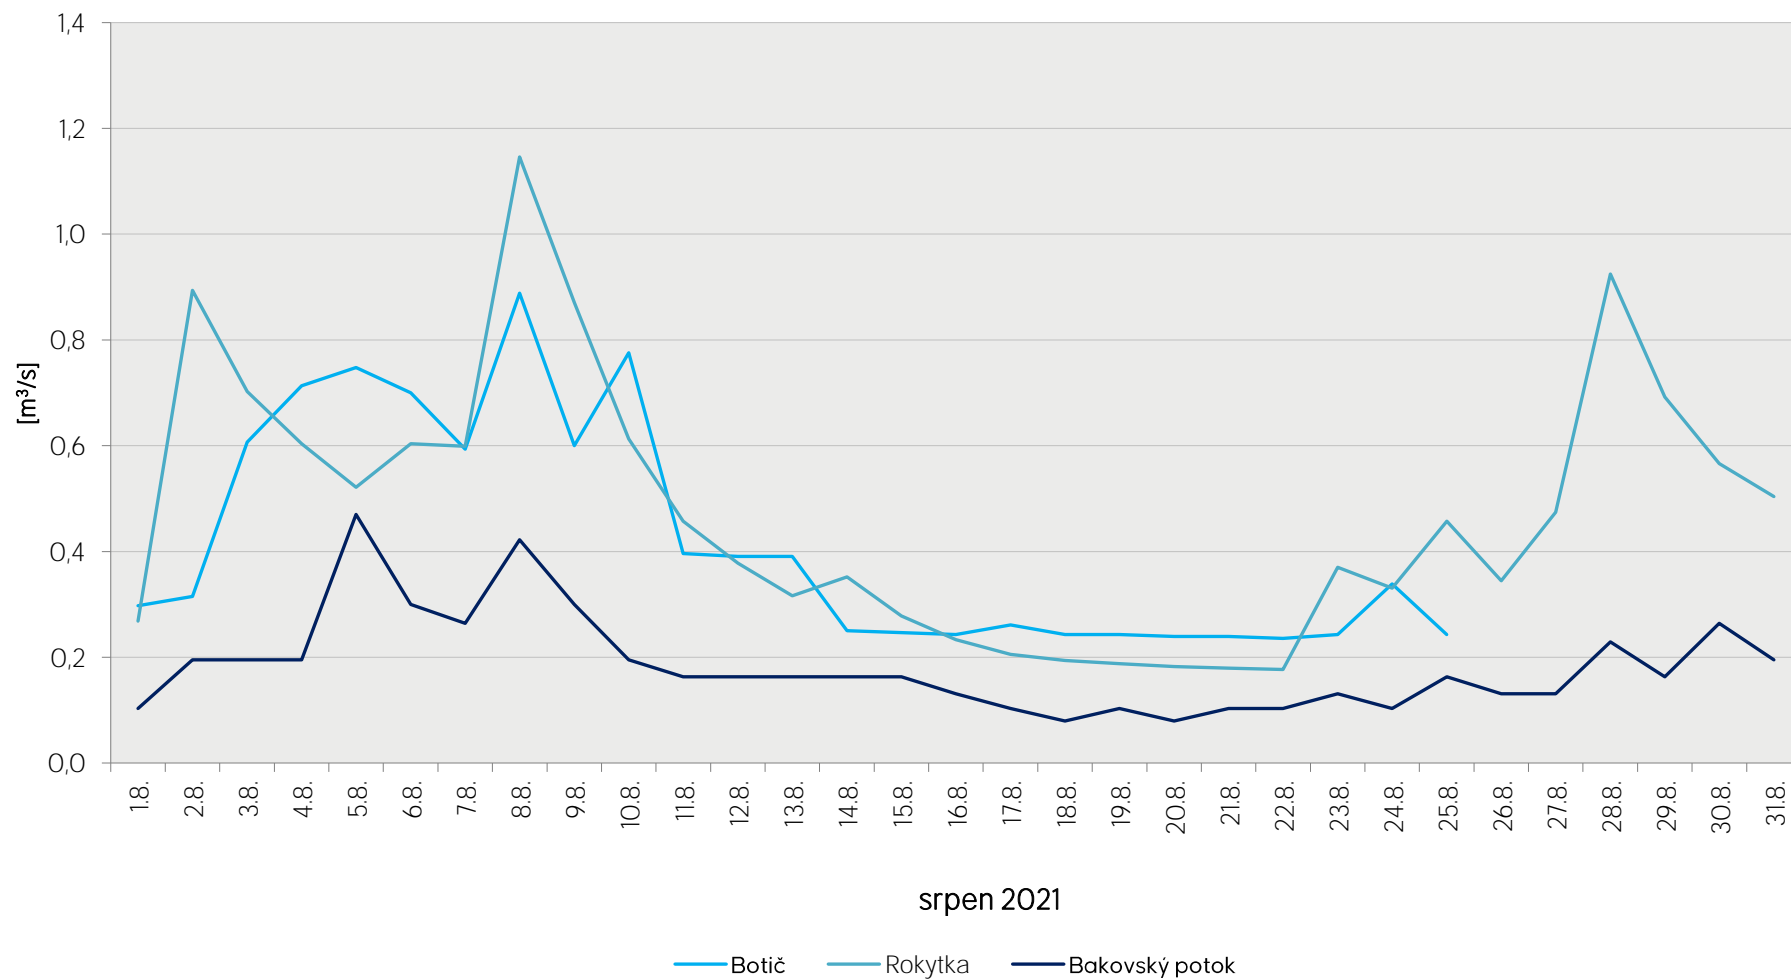

Denní průtoky vody k 7. hodině ranní na limnigrafických stanicích v povodí

Data poskytuje Povodí Vltavy, státní podnik