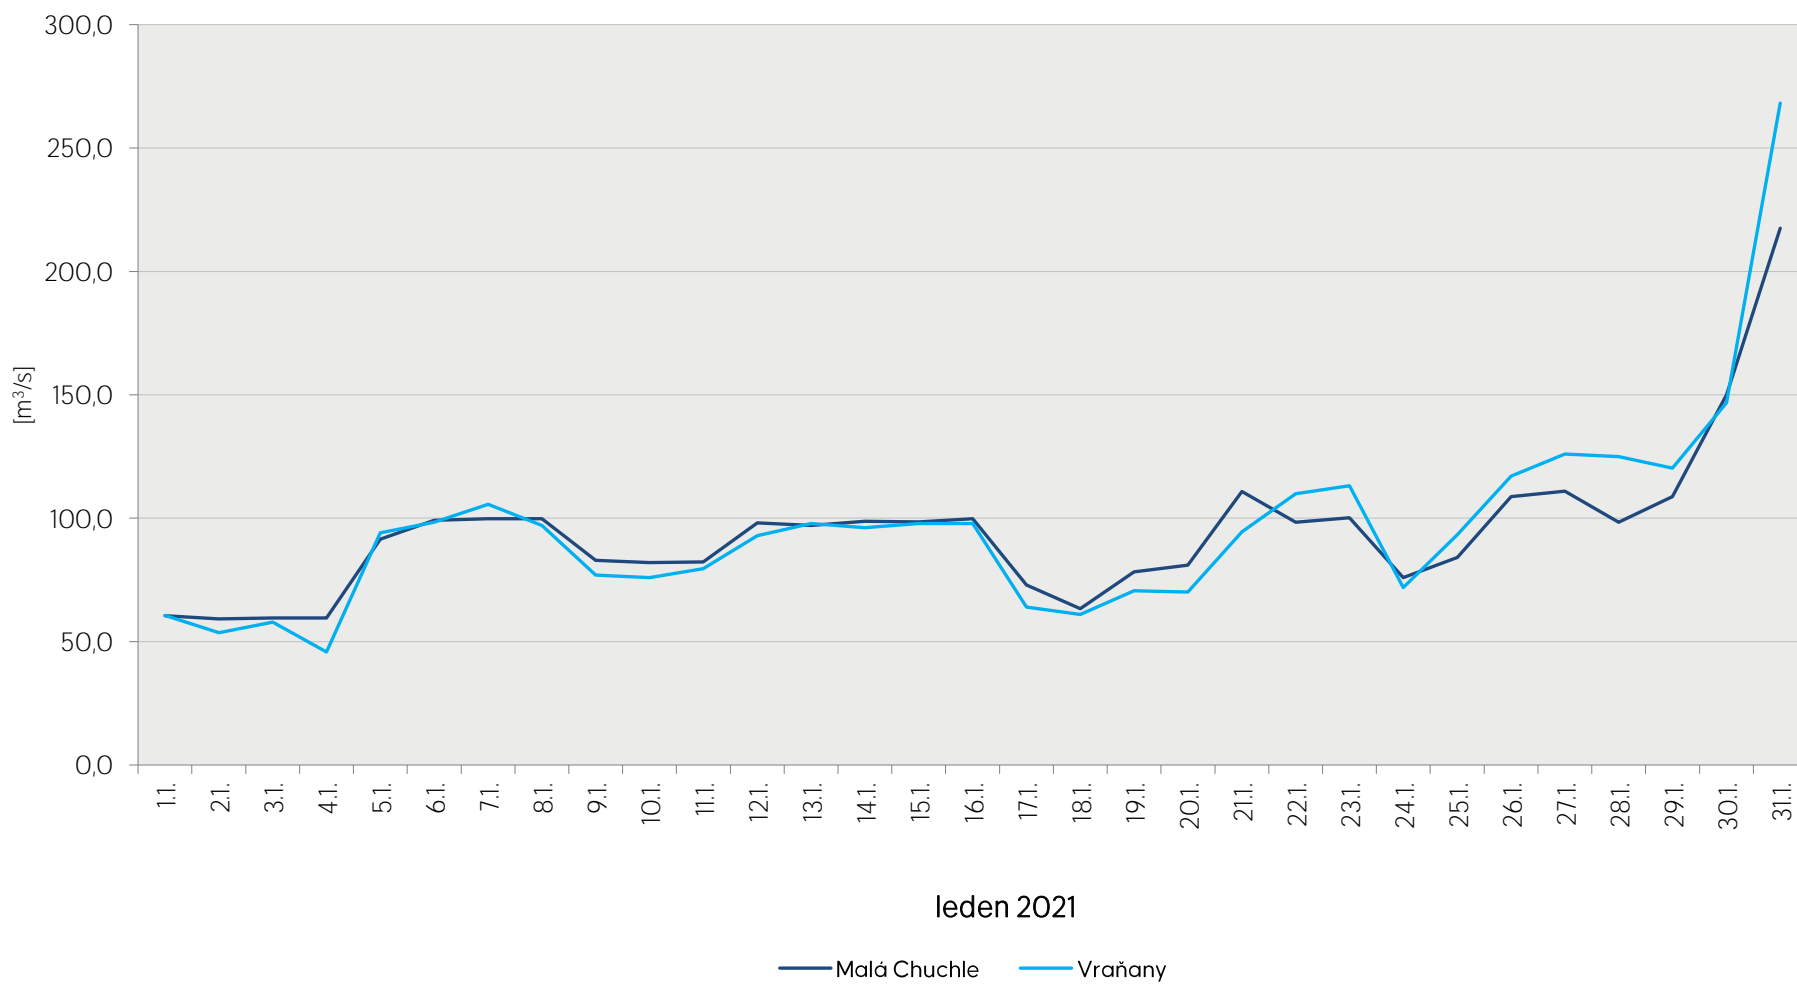

Denní průtoky vody k 7. hodině ranní na limnigrafických stanicích v povodí

Data poskytuje Povodí Vltavy, státní podnik

Denní průtoky vody k 7. hodině ranní na limnigrafických stanicích v povodí

Data poskytuje Povodí Vltavy, státní podnik