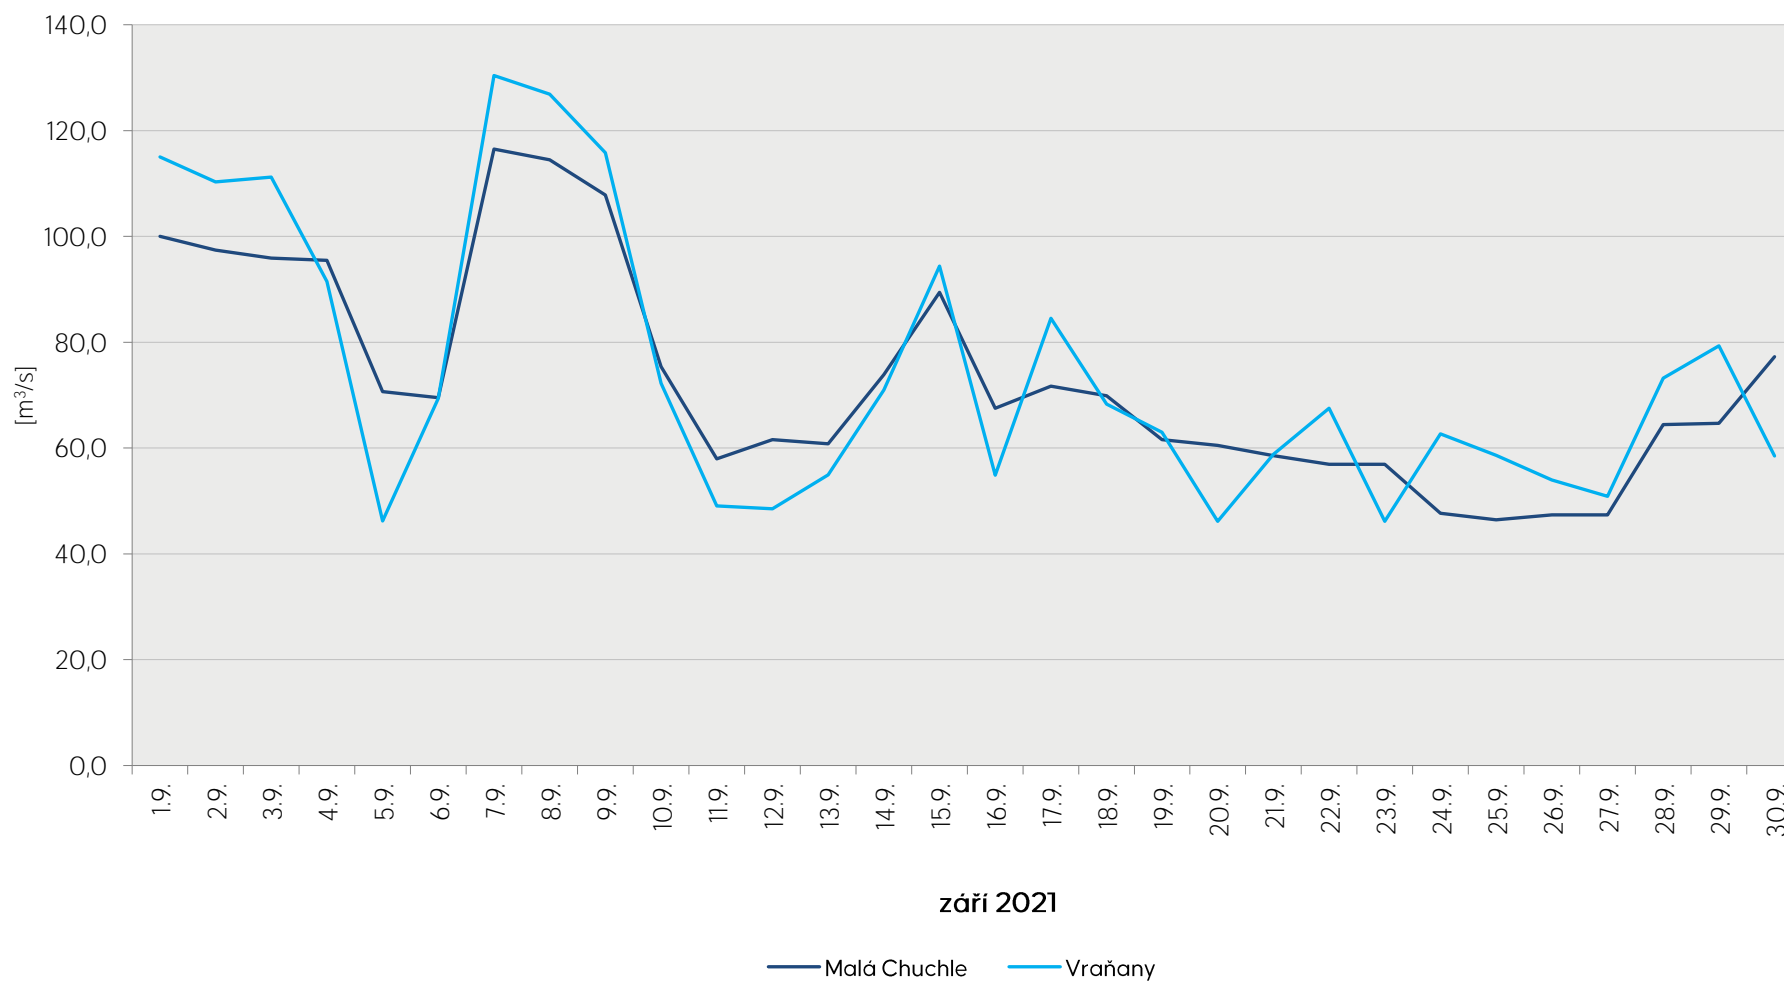

Denní průtoky vody k 7. hodině ranní na limnigrafických stanicích v povodí

Data poskytuje Povodí Vltavy, státní podnik

Denní průtoky vody k 7. hodině ranní na limnigrafických stanicích v povodí

Data poskytuje Povodí Vltavy, státní podnik