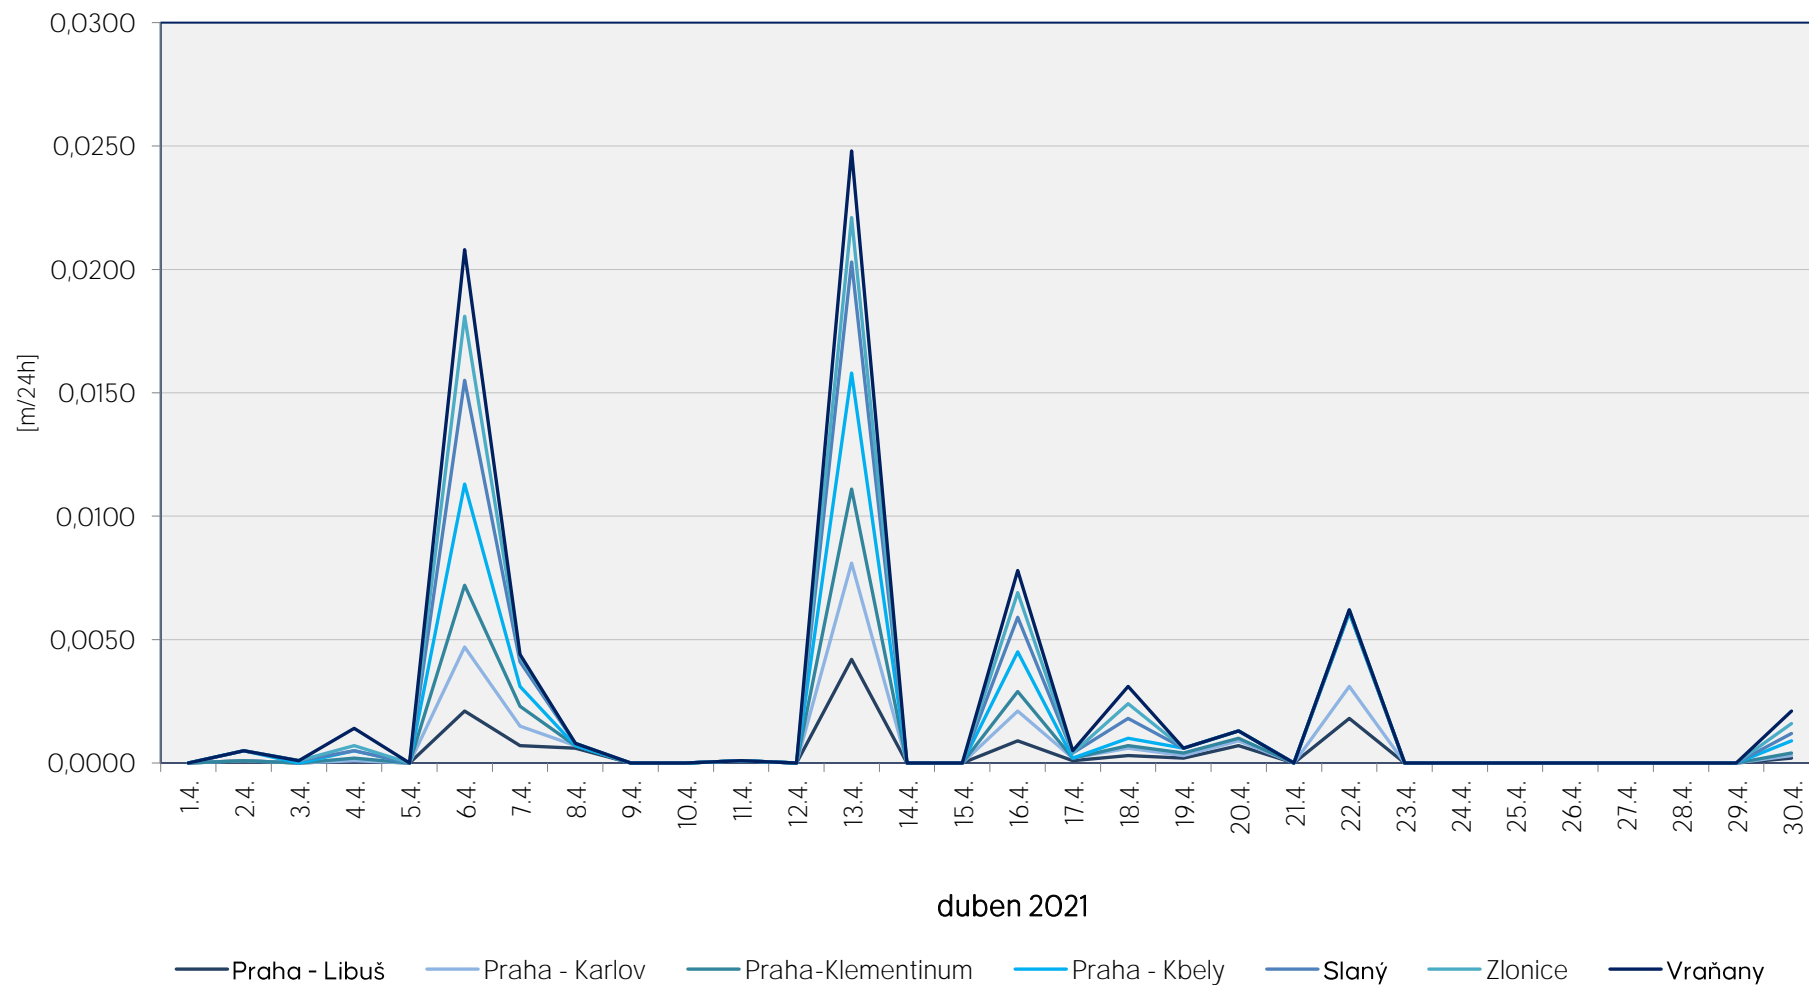

## Srážkové úhrny za 24 hodin k 7. hodině ranní

Data poskytuje Povodí Vltavy, státní podnik