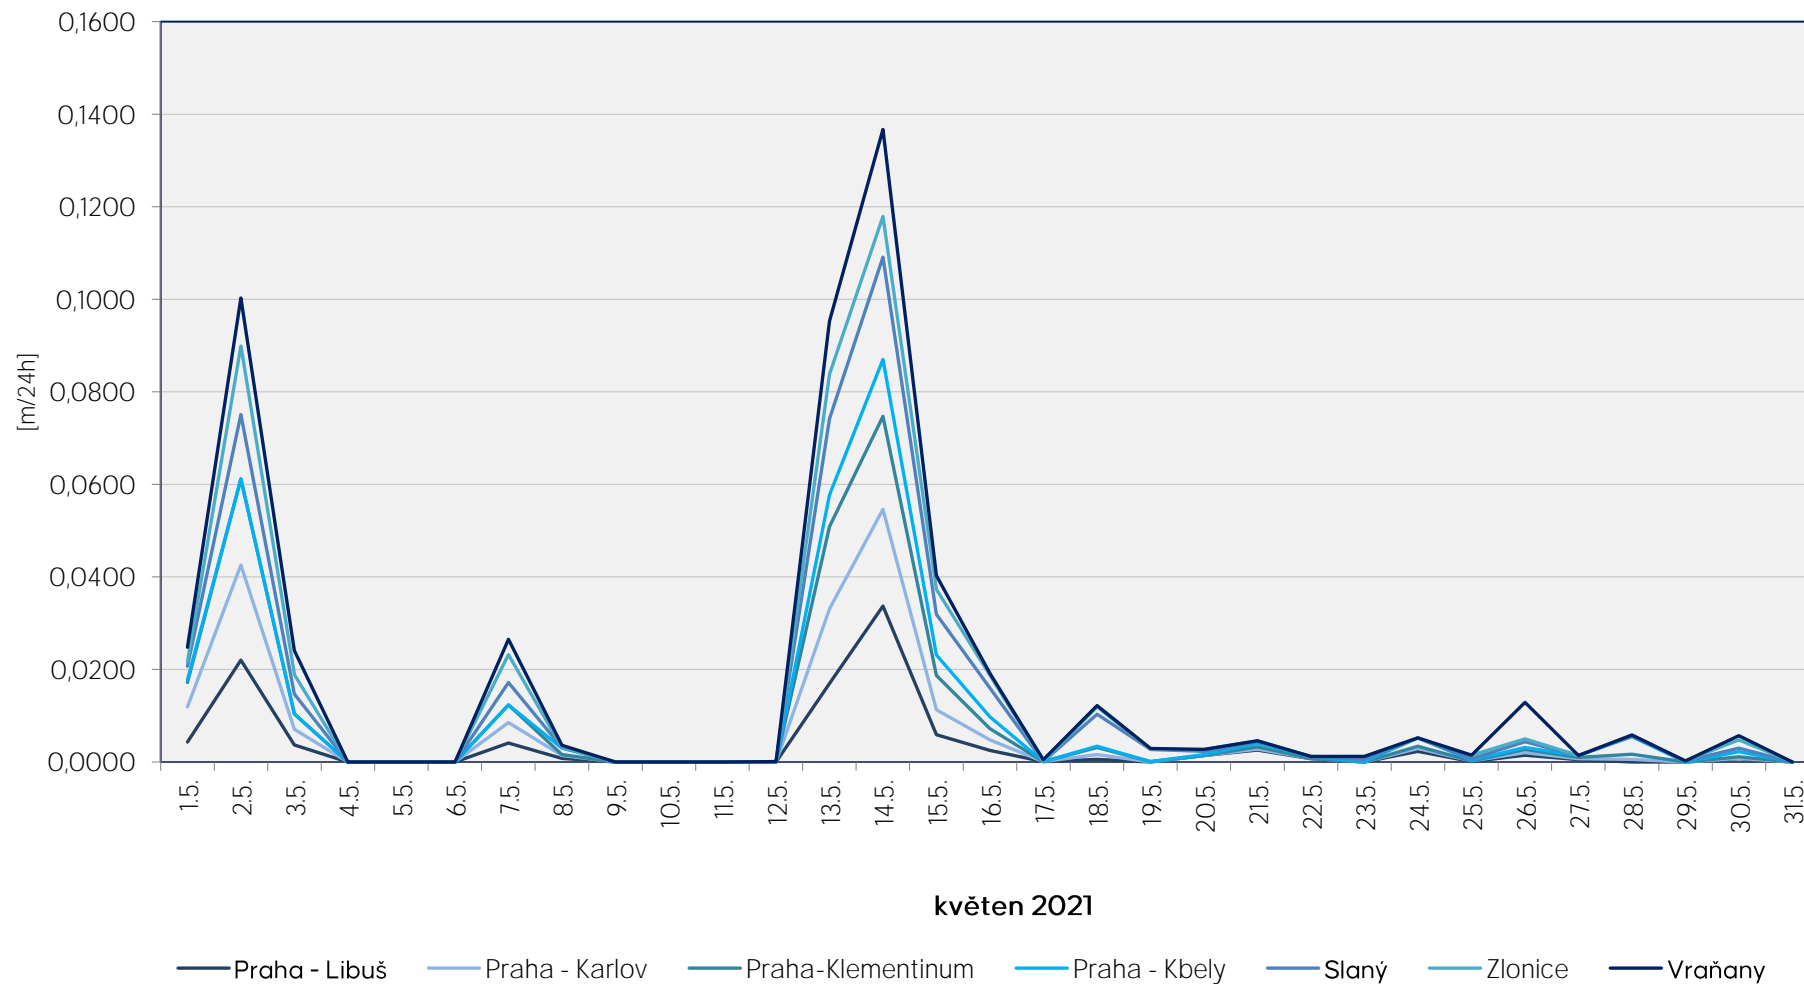

## Srážkové úhrny za 24 hodin k 7. hodině ranní

Data poskytuje Povodí Vltavy, státní podnik