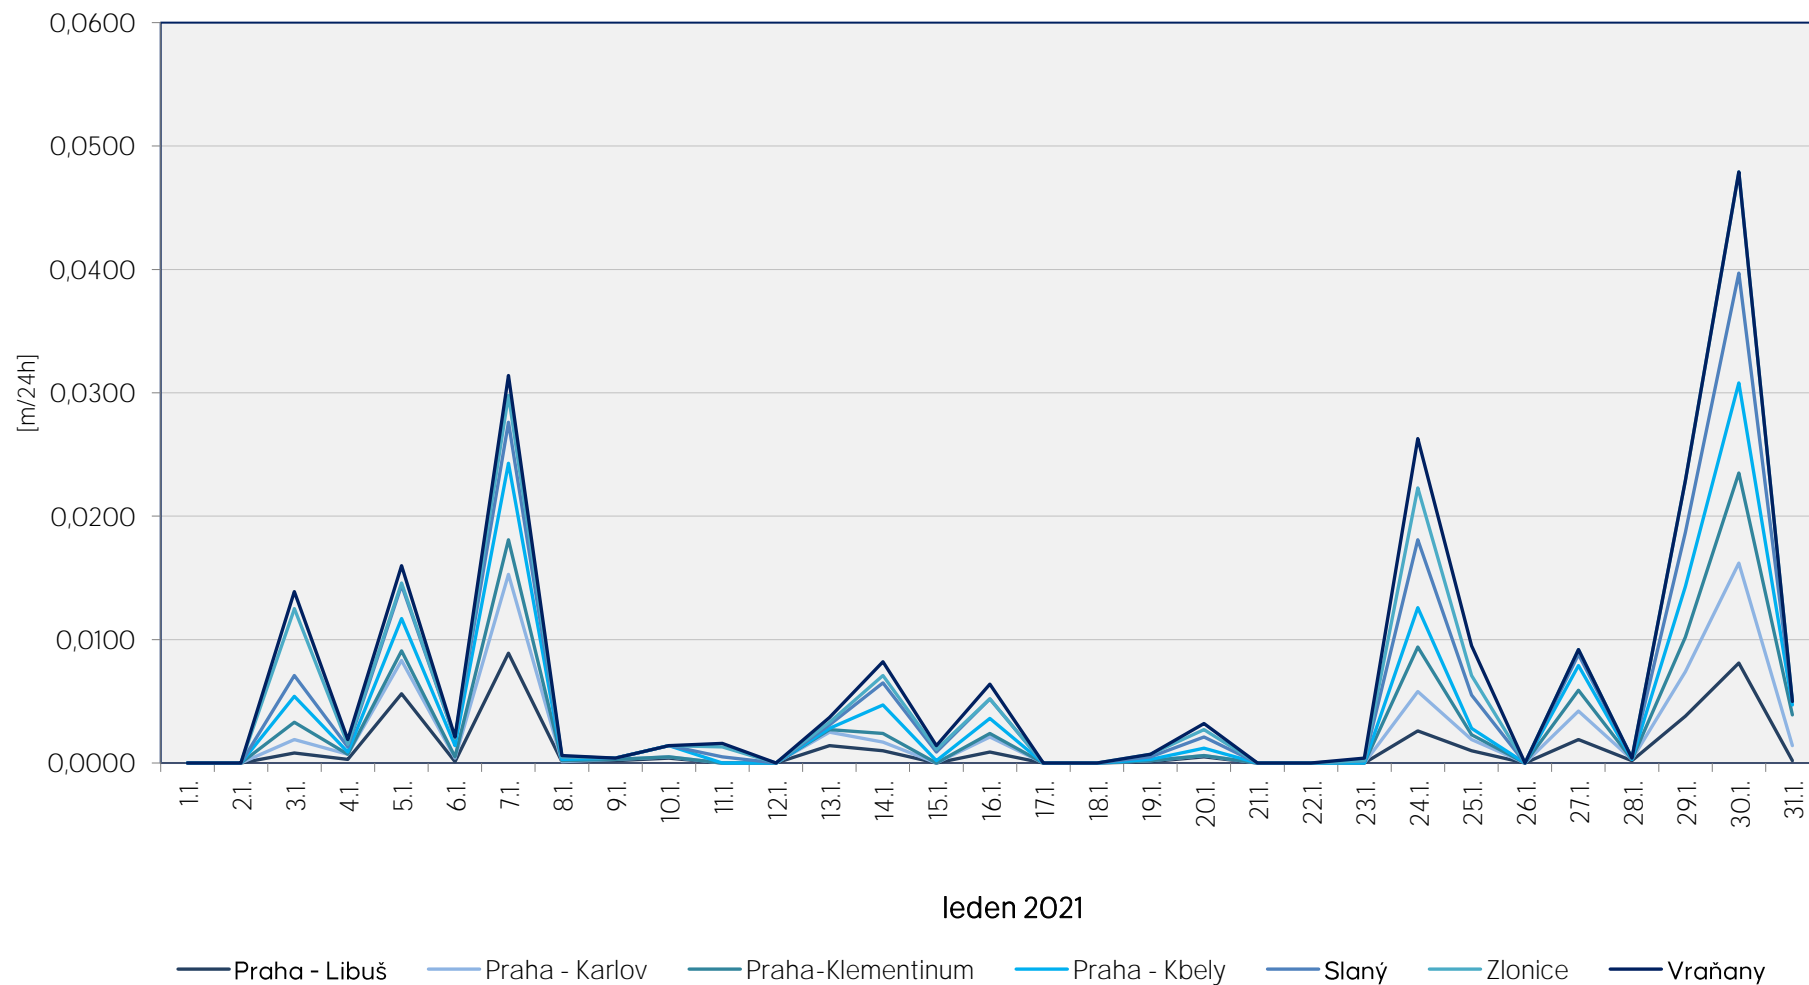

## Srážkové úhrny za 24 hodin k 7. hodině ranní

Data poskytuje Povodí Vltavy, státní podnik