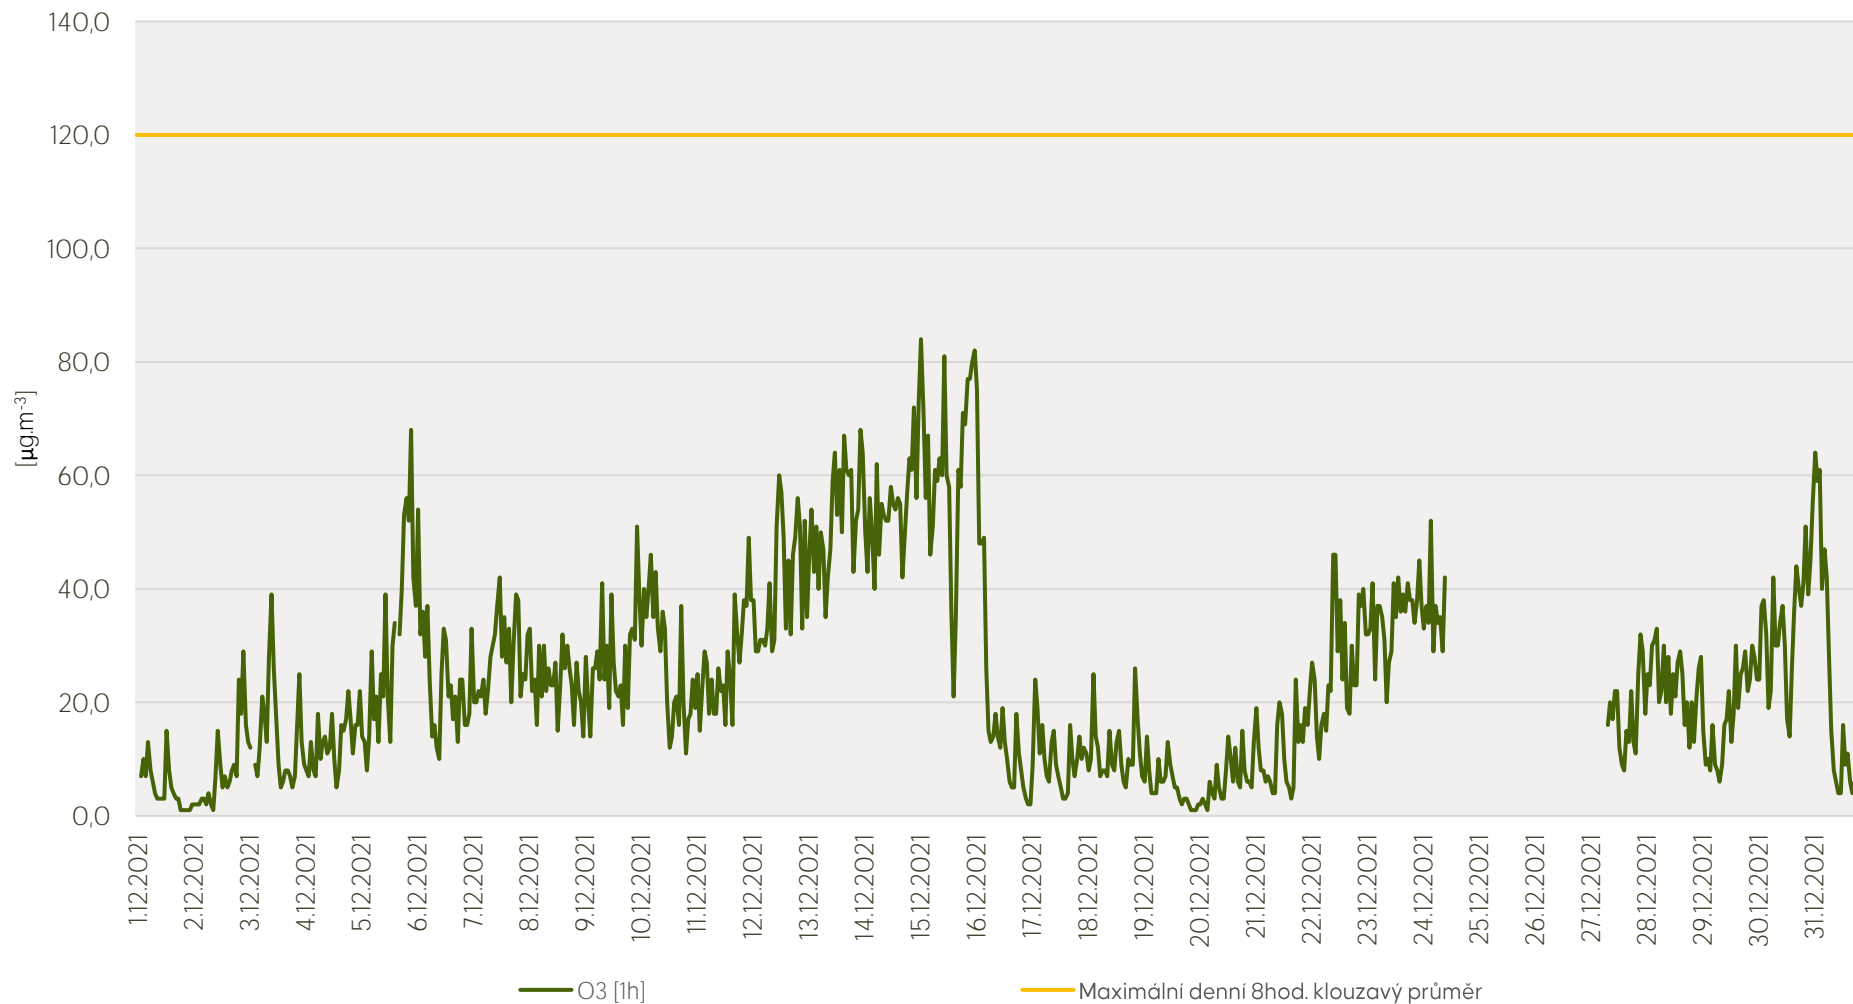

Průměrné hod. koncentrace NO₂ na měřicí stanici Ml. Boleslav - prosinec 2021

Zpracovalo Ekologické centrum Kralupy nad Vltavou na základě neverifikovaných dat

Průměrné hod. koncentrace O₃ na měřicí stanici Ml. Boleslav - prosinec 2021

Zpracovalo Ekologické centrum Kralupy nad Vltavou na základě neverifikovaných dat

Průměrné hod. koncentrace PM₁₀ a PM_{2,5} na měřicí stanici Ml. Boleslav - prosinec 2021

Zpracovalo Ekologické centrum Kralupy nad Vltavou na základě neverifikovaných dat