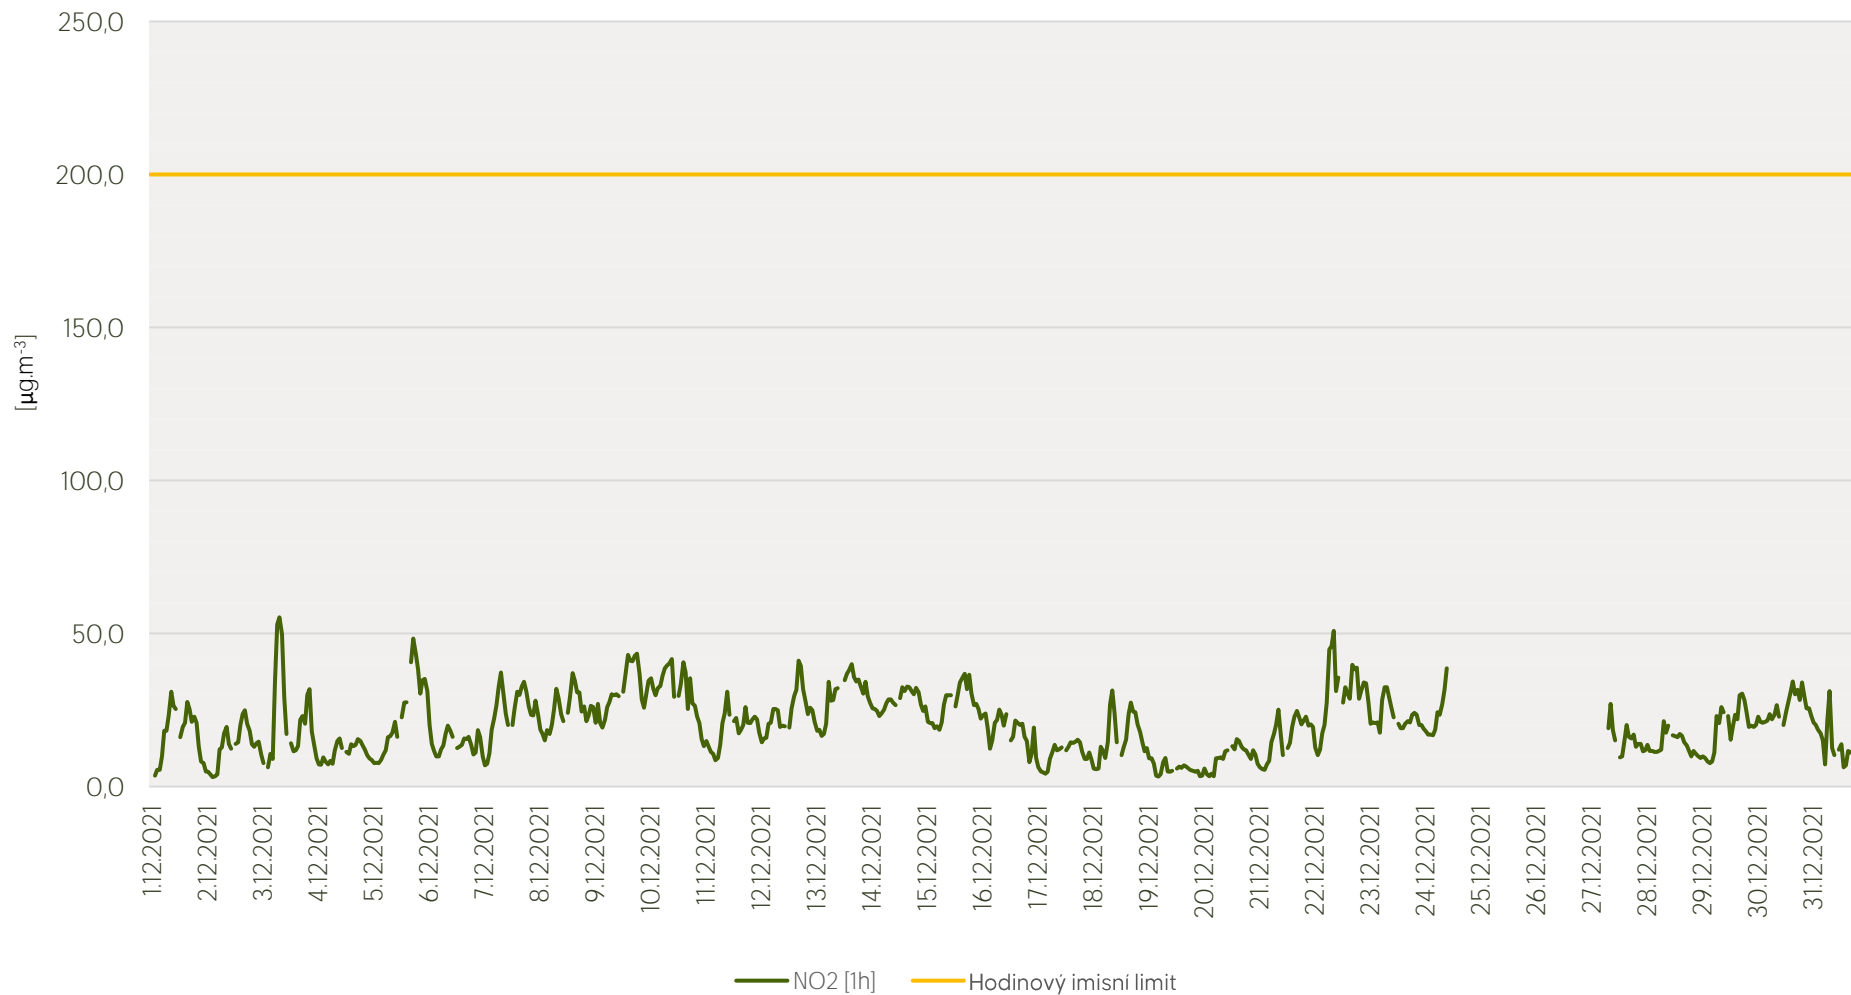

Průměrné hod. koncentrace NO₂ na měřicí stanici Ml. Boleslav - prosinec 2021

Zpracovalo Ekologické centrum Kralupy nad Vltavou na základě neverifikovaných dat

Průměrné hod. koncentrace O₃ na měřicí stanici Ml. Boleslav - prosinec 2021

Zpracovalo Ekologické centrum Kralupy nad Vltavou na základě neverifikovaných dat

Průměrné hod. koncentrace PM₁₀ a PM_{2,5} na měřicí stanici Ml. Boleslav - prosinec 2021

Zpracovalo Ekologické centrum Kralupy nad Vltavou na základě neverifikovaných dat