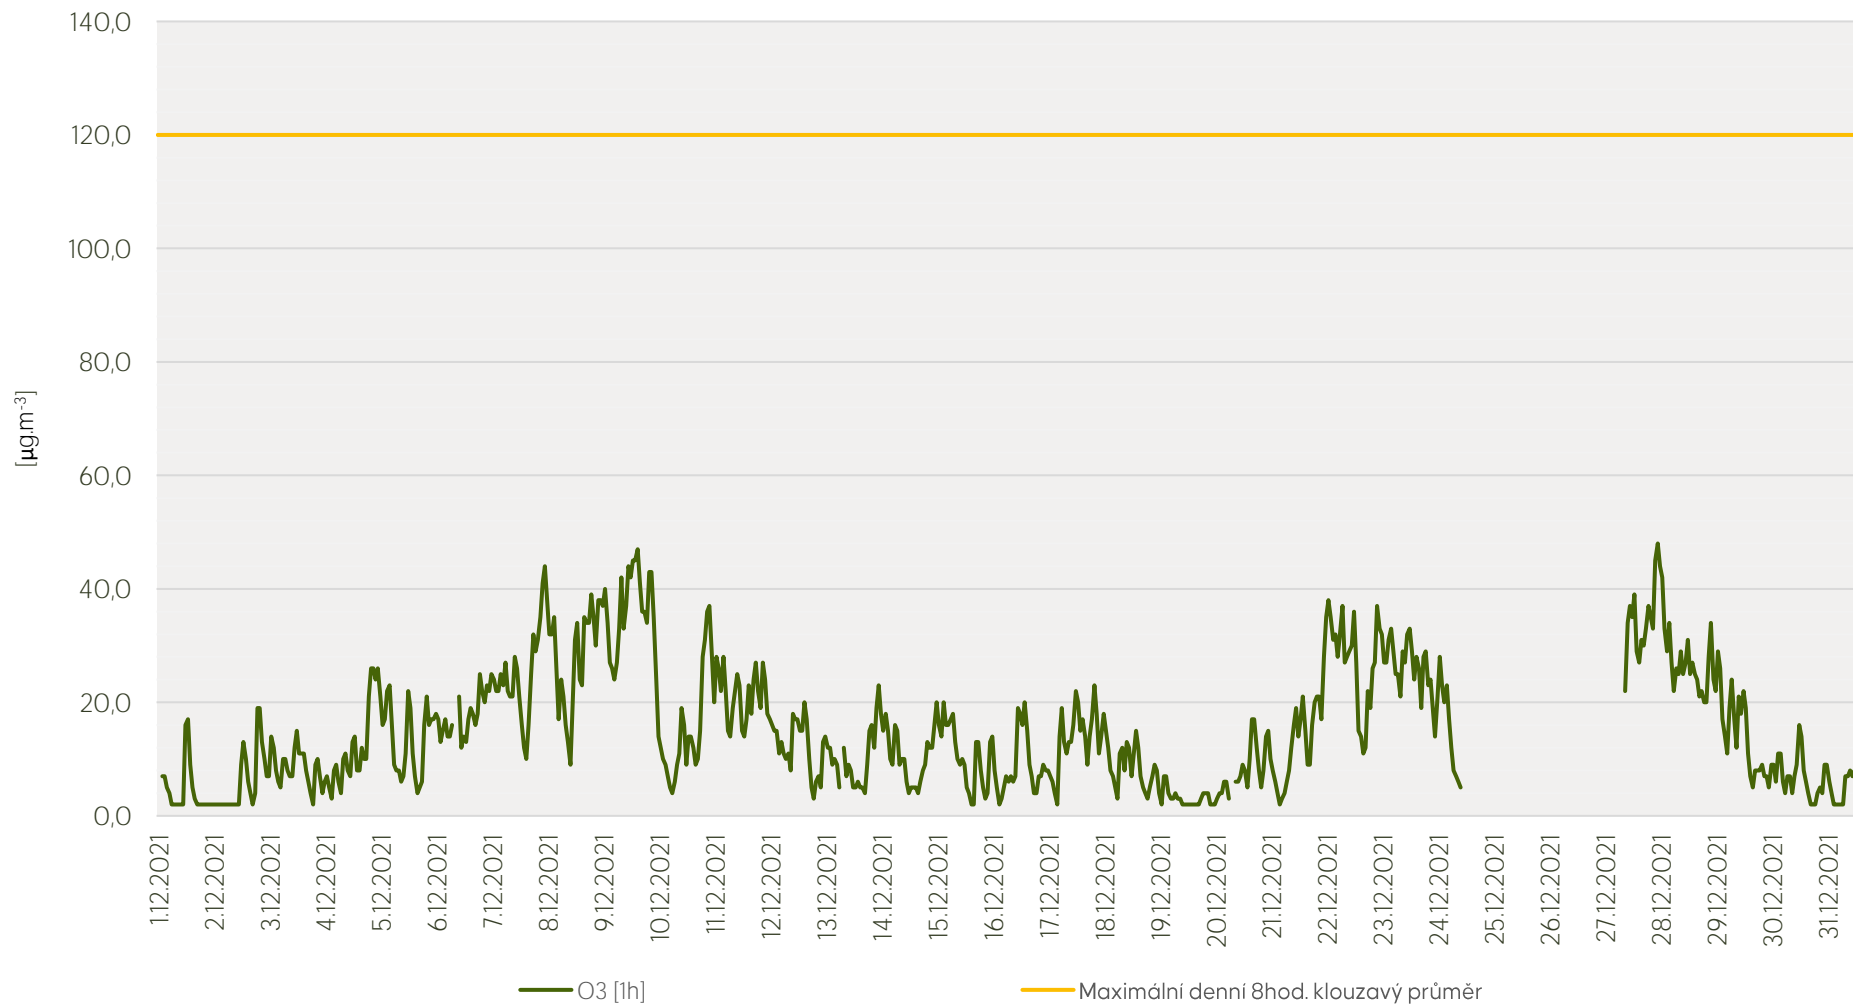

Průměrné hod. koncentrace O₃ na měřicí stanici Kladno-střed - prosinec 2021

Zpracovalo Ekologické centrum Kralupy nad Vltavou na základě neverifikovaných dat

Průměrné hod. koncentrace PM₁₀ a PM_{2,5} na měřicí stanici Kladno-střed - prosinec 2021

Zpracovalo Ekologické centrum Kralupy nad Vltavou na základě neverifikovaných dat

Průměrné hod. koncentrace SO₂ na měřicí stanici Kladno-Švermov - prosinec 2021

Zpracovalo Ekologické centrum Kralupy nad Vltavou na základě neverifikovaných dat

Průměrné hod. koncentrace NO₂ na měřicí stanici Kladno-Švermov - prosinec 2021

Zpracovalo Ekologické centrum Kralupy nad Vltavou na základě neverifikovaných dat

Průměrné hod. koncentrace PM₁₀ na měřicí stanici Kladno-Švermov - prosinec 2021

Zpracovalo Ekologické centrum Kralupy nad Vltavou na základě neverifikovaných dat