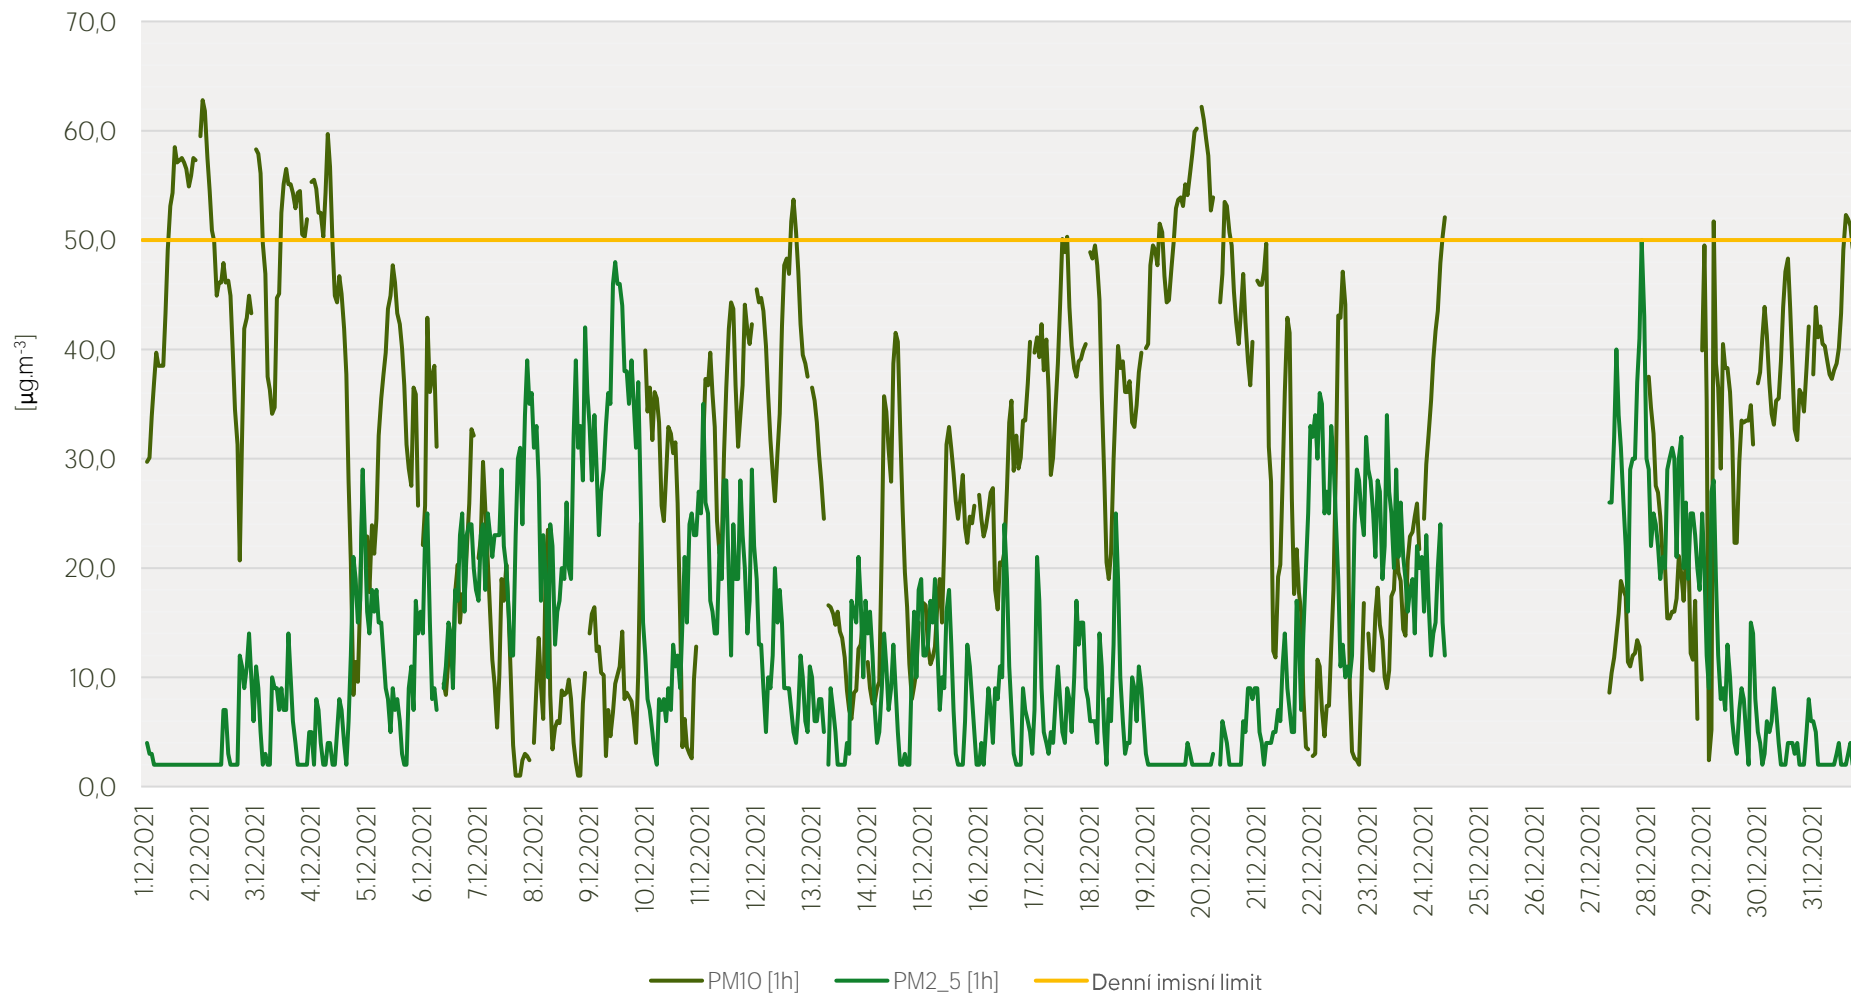

Průměrné hod. koncentrace O₃ na měřicí stanici Kladno-střed - prosinec 2021

Zpracovalo Ekologické centrum Kralupy nad Vltavou na základě neverifikovaných dat

Průměrné hod. koncentrace PM₁₀ a PM_{2,5} na měřicí stanici Kladno-střed - prosinec 2021

Zpracovalo Ekologické centrum Kralupy nad Vltavou na základě neverifikovaných dat

Průměrné hod. koncentrace SO₂ na měřicí stanici Kladno-Švermov - prosinec 2021

Zpracovalo Ekologické centrum Kralupy nad Vltavou na základě neverifikovaných dat

Průměrné hod. koncentrace NO₂ na měřicí stanici Kladno-Švermov - prosinec 2021

Zpracovalo Ekologické centrum Kralupy nad Vltavou na základě neverifikovaných dat

Průměrné hod. koncentrace PM₁₀ na měřicí stanici Kladno-Švermov - prosinec 2021