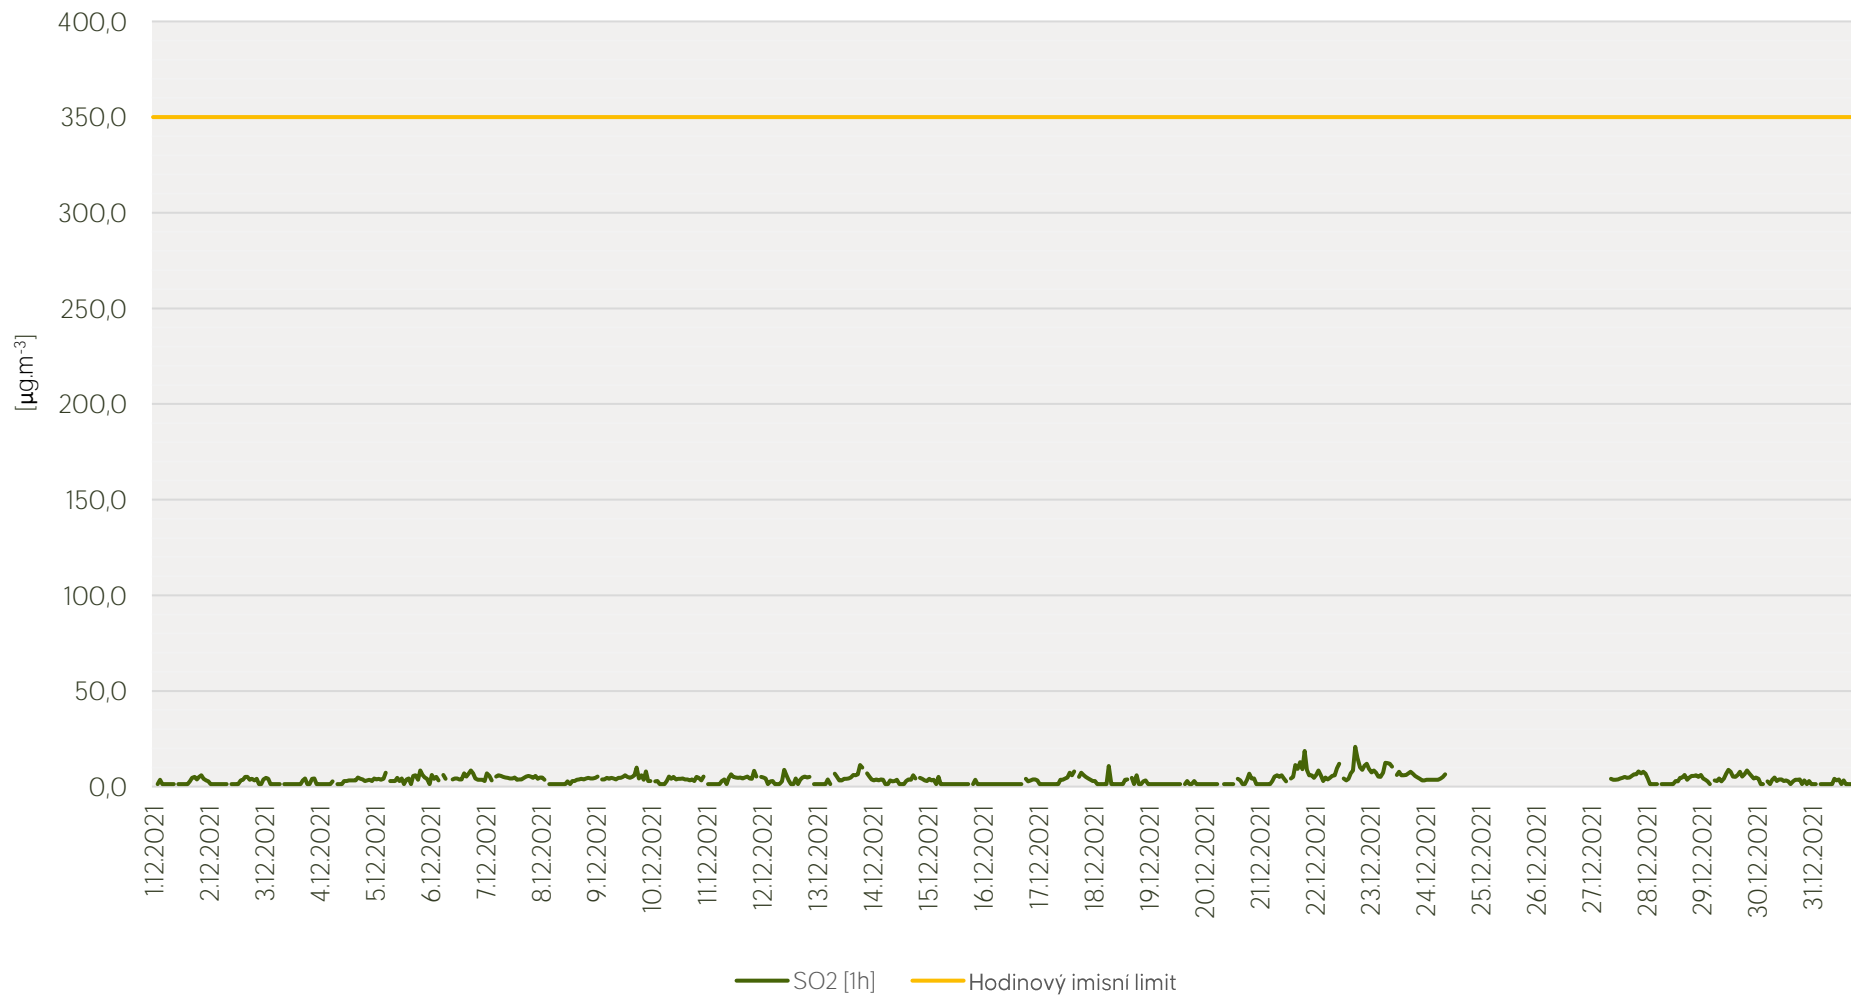

Průměrné hod. koncentrace O₃ na měřicí stanici Kladno-střed - prosinec 2021

Zpracovalo Ekologické centrum Kralupy nad Vltavou na základě neverifikovaných dat

Průměrné hod. koncentrace PM₁₀ a PM_{2,5} na měřicí stanici Kladno-střed - prosinec 2021

Zpracovalo Ekologické centrum Kralupy nad Vltavou na základě neverifikovaných dat

Průměrné hod. koncentrace SO₂ na měřicí stanici Kladno-Švermov - prosinec 2021

Zpracovalo Ekologické centrum Kralupy nad Vltavou na základě neverifikovaných dat

Průměrné hod. koncentrace NO₂ na měřicí stanici Kladno-Švermov - prosinec 2021

Zpracovalo Ekologické centrum Kralupy nad Vltavou na základě neverifikovaných dat

Průměrné hod. koncentrace PM₁₀ na měřicí stanici Kladno-Švermov - prosinec 2021

Zpracovalo Ekologické centrum Kralupy nad Vltavou na základě neverifikovaných dat