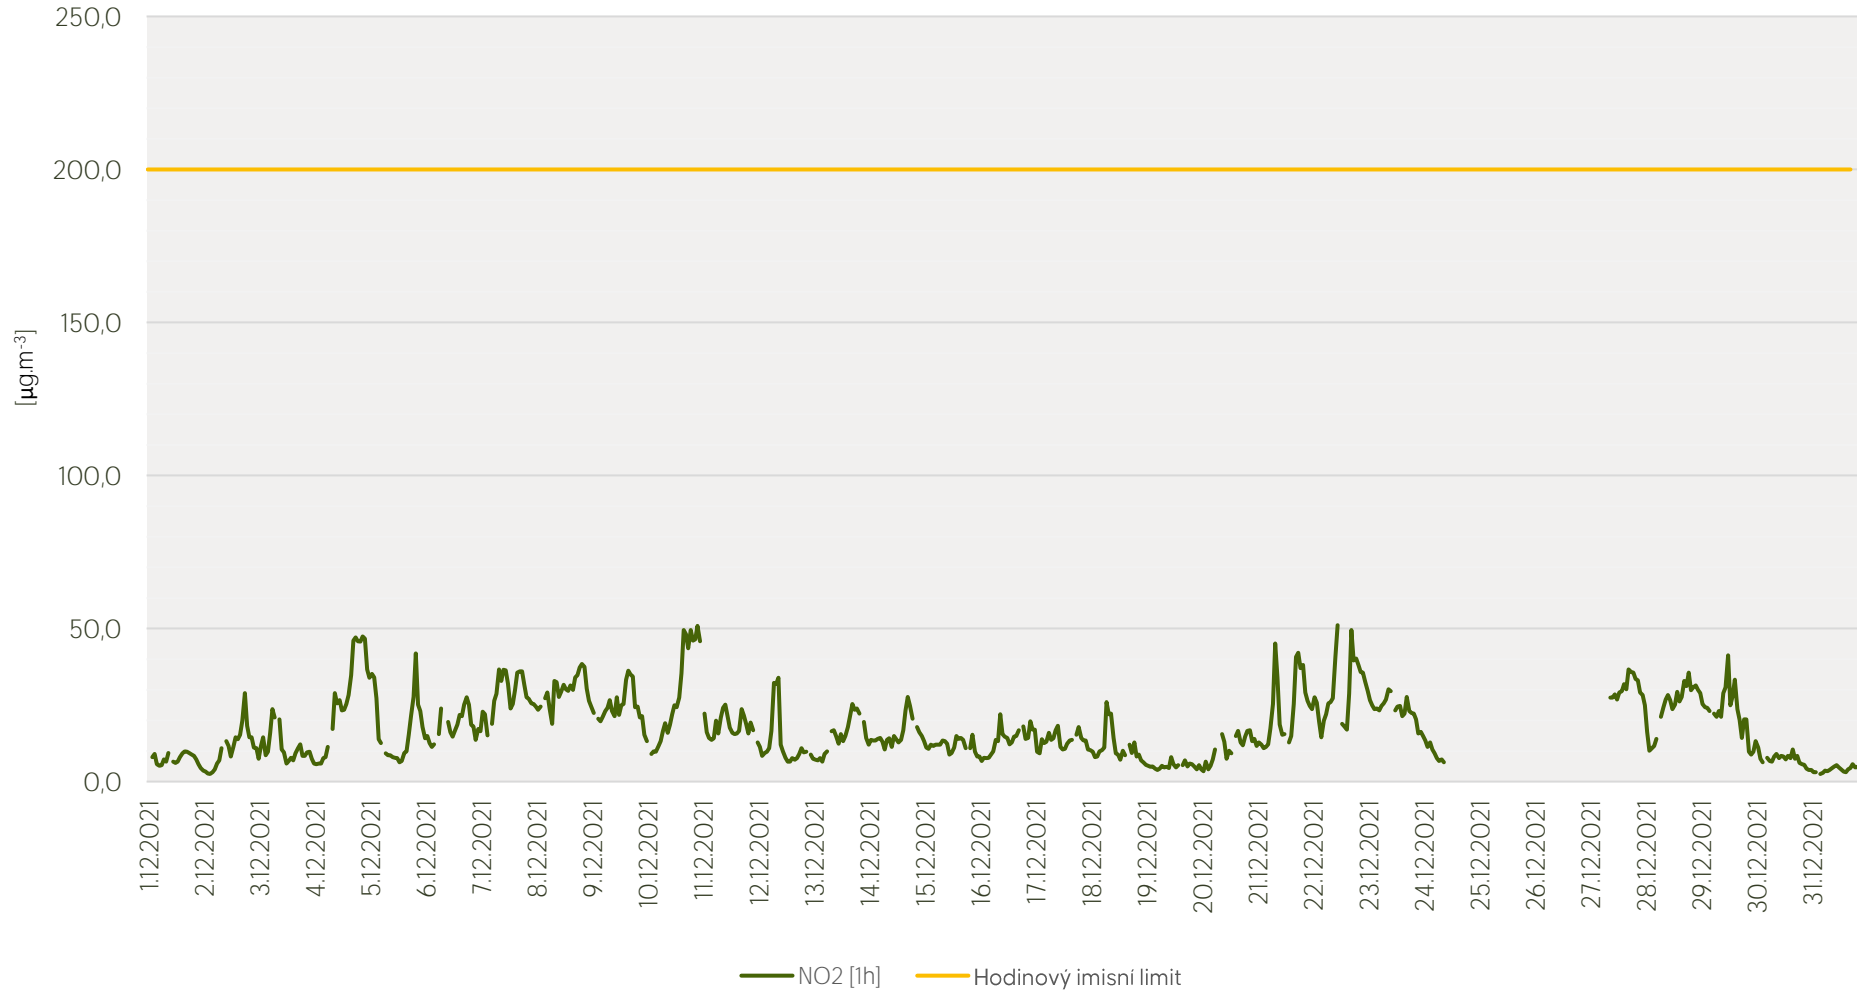

Průměrné hod. koncentrace O₃ na měřicí stanici Kladno-střed - prosinec 2021

Zpracovalo Ekologické centrum Kralupy nad Vltavou na základě neverifikovaných dat

Průměrné hod. koncentrace PM₁₀ a PM_{2,5} na měřicí stanici Kladno-střed - prosinec 2021

Zpracovalo Ekologické centrum Kralupy nad Vltavou na základě neverifikovaných dat

Průměrné hod. koncentrace SO₂ na měřicí stanici Kladno-Švermov - prosinec 2021

Zpracovalo Ekologické centrum Kralupy nad Vltavou na základě neverifikovaných dat

Průměrné hod. koncentrace NO₂ na měřicí stanici Kladno-Švermov - prosinec 2021

Zpracovalo Ekologické centrum Kralupy nad Vltavou na základě neverifikovaných dat

Průměrné hod. koncentrace PM₁₀ na měřicí stanici Kladno-Švermov - prosinec 2021