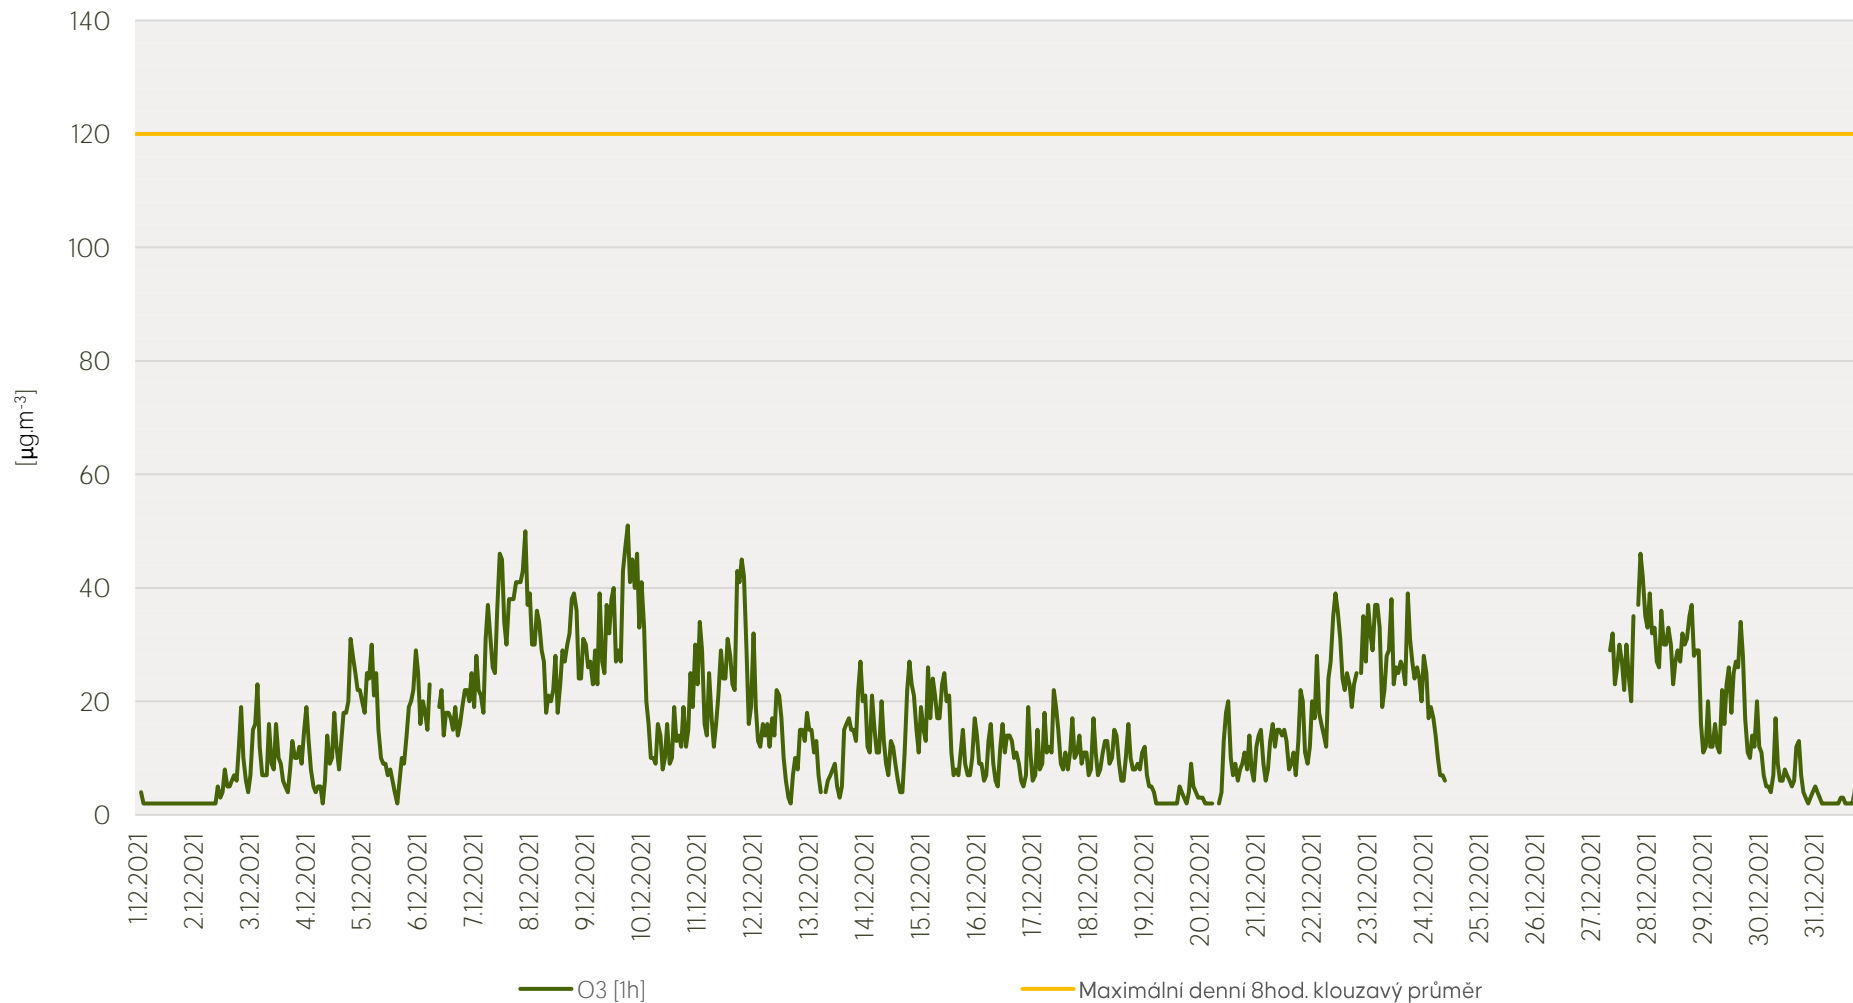

Průměrné hod. koncentrace NO₂ na měřicí stanici Praha 8-Kobylisy - prosinec 2021

Zpracovalo Ekologické centrum Kralupy nad Vltavou na základě neverifikovaných dat

Průměrné hod. koncentrace O₃ na měřicí stanici Praha 8-Kobylisy - prosinec 2021

Zpracovalo Ekologické centrum Kralupy nad Vltavou na základě neverifikovaných dat

Průměrné hod. koncentrace PM₁₀ na měřicí stanici Praha 8-Kobylisy - prosinec 2021

Zpracovalo Ekologické centrum Kralupy nad Vltavou na základě neverifikovaných dat