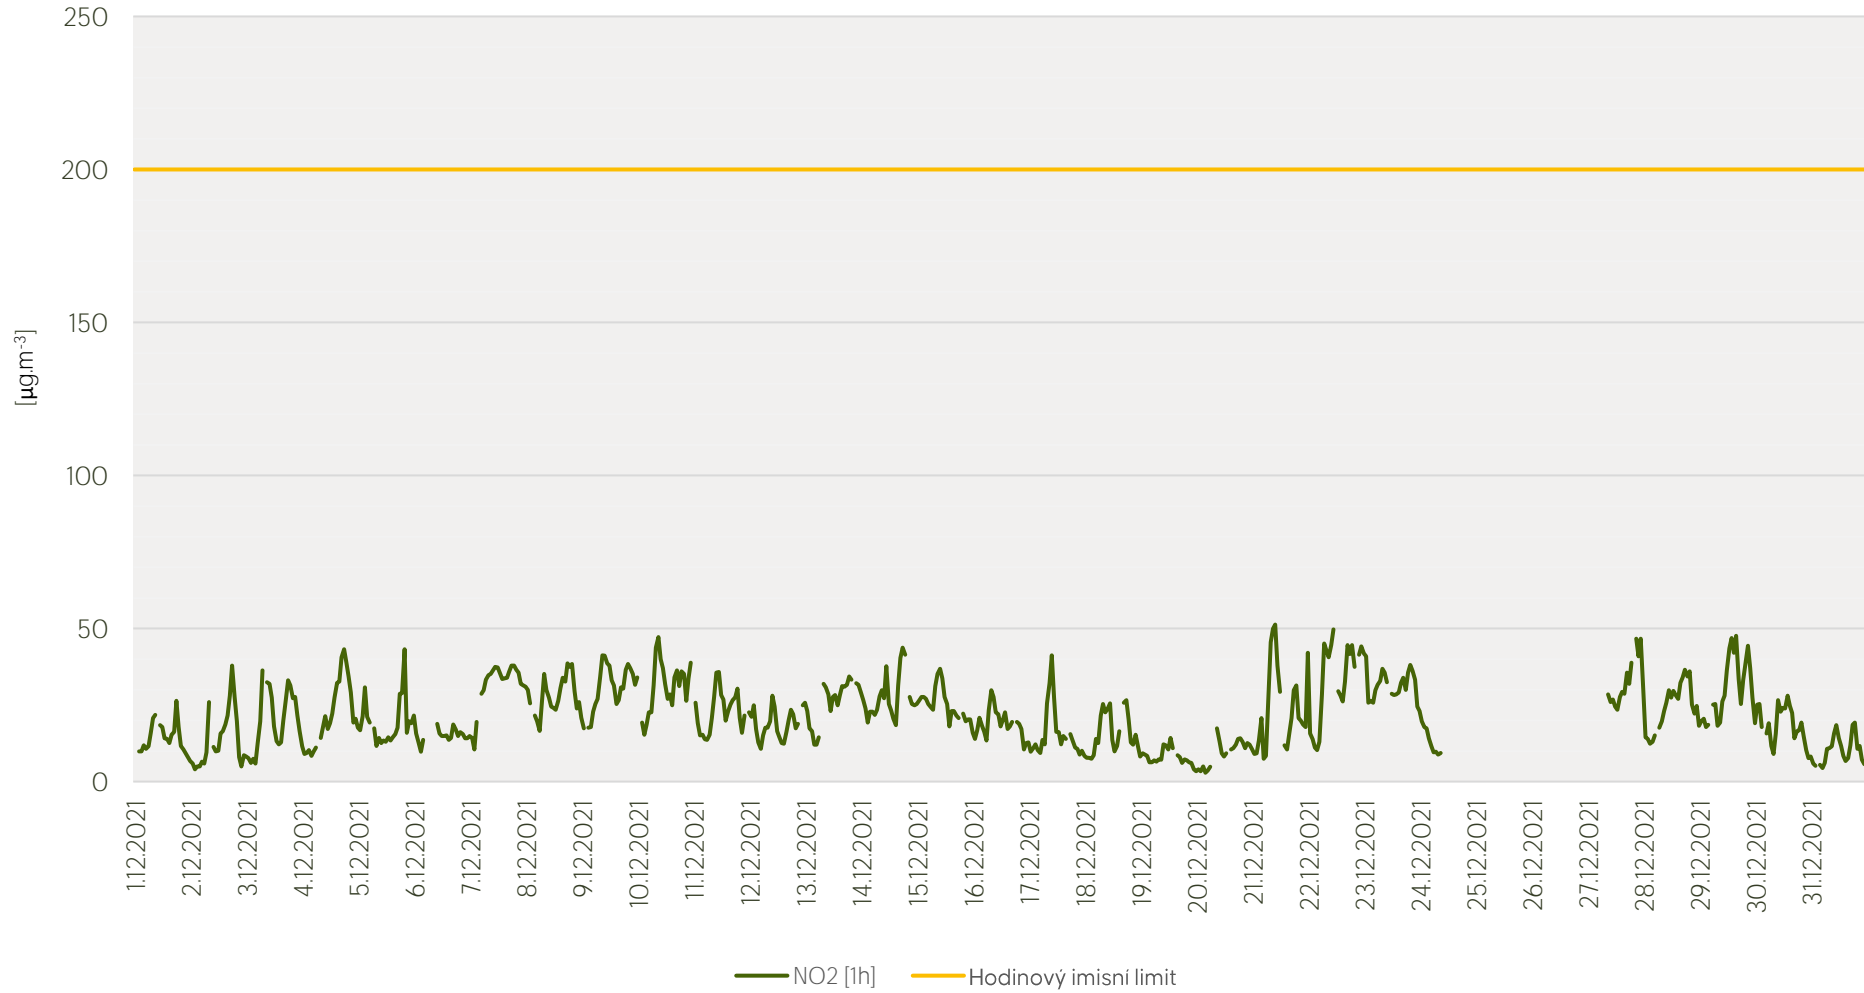

Průměrné hod. koncentrace NO₂ na měřicí stanici Praha 8-Kobylisy - prosinec 2021

Zpracovalo Ekologické centrum Kralupy nad Vltavou na základě neverifikovaných dat

Průměrné hod. koncentrace O₃ na měřicí stanici Praha 8-Kobylisy - prosinec 2021

Zpracovalo Ekologické centrum Kralupy nad Vltavou na základě neverifikovaných dat

Průměrné hod. koncentrace PM₁₀ na měřicí stanici Praha 8-Kobylisy - prosinec 2021

Zpracovalo Ekologické centrum Kralupy nad Vltavou na základě neverifikovaných dat