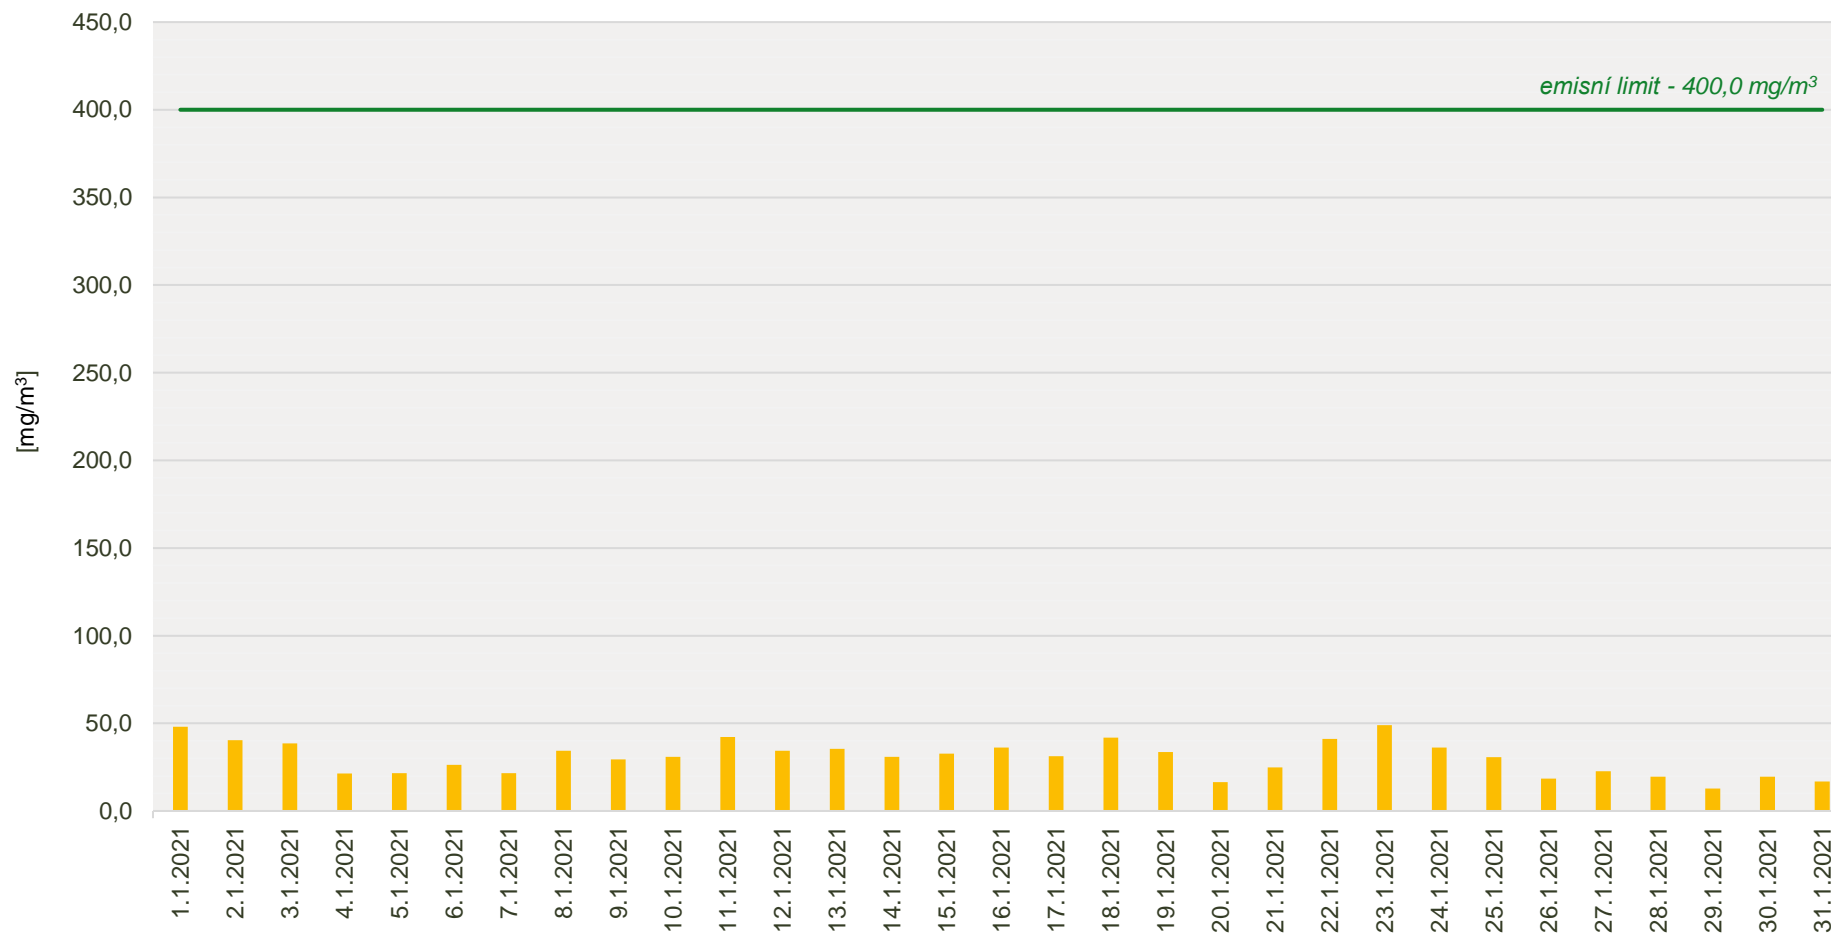

Průměrné denní koncentrace CO v emisích ze spalovny za měsíc leden 2022

Zpracovalo Ekologické centrum Kralupy nad Vltavou na základě dat zaslaných spol. AVE Kralupy s.r.o.

Průměrné denní koncentrace TZL v emisích ze spalovny za měsíc leden 2022

Zpracovalo Ekologické centrum Kralupy nad Vltavou na základě dat zaslanych spol. AVE Kralupy s.r.o.

Průměrné denní koncentrace TOC v emisích ze spalovny za měsíc leden 2022

Zpracovalo Ekologické centrum Kralupy nad Vltavou na základě dat zaslanych spol. AVE Kralupy s.r.o.

Průměrné denní koncentrace SO₂ v emisích ze spalovny za měsíc leden 2022

Zpracovalo Ekologické centrum Kralupy nad Vltavou na základě dat zaslanych spol. AVE Kralupy s.r.o.

Průměrné denní koncentrace NO_x v emisích ze spalovny za měsíc leden 2022

Zpracovalo Ekologické centrum Kralupy nad Vltavou na základě dat zaslanych spol. AVE Kralupy s.r.o.

Průměrné denní koncentrace HCl v emisích ze spalovny za měsíc leden 2022

Zpracovalo Ekologické centrum Kralupy nad Vltavou na základě dat zaslanych spol. AVE Kralupy s.r.o.