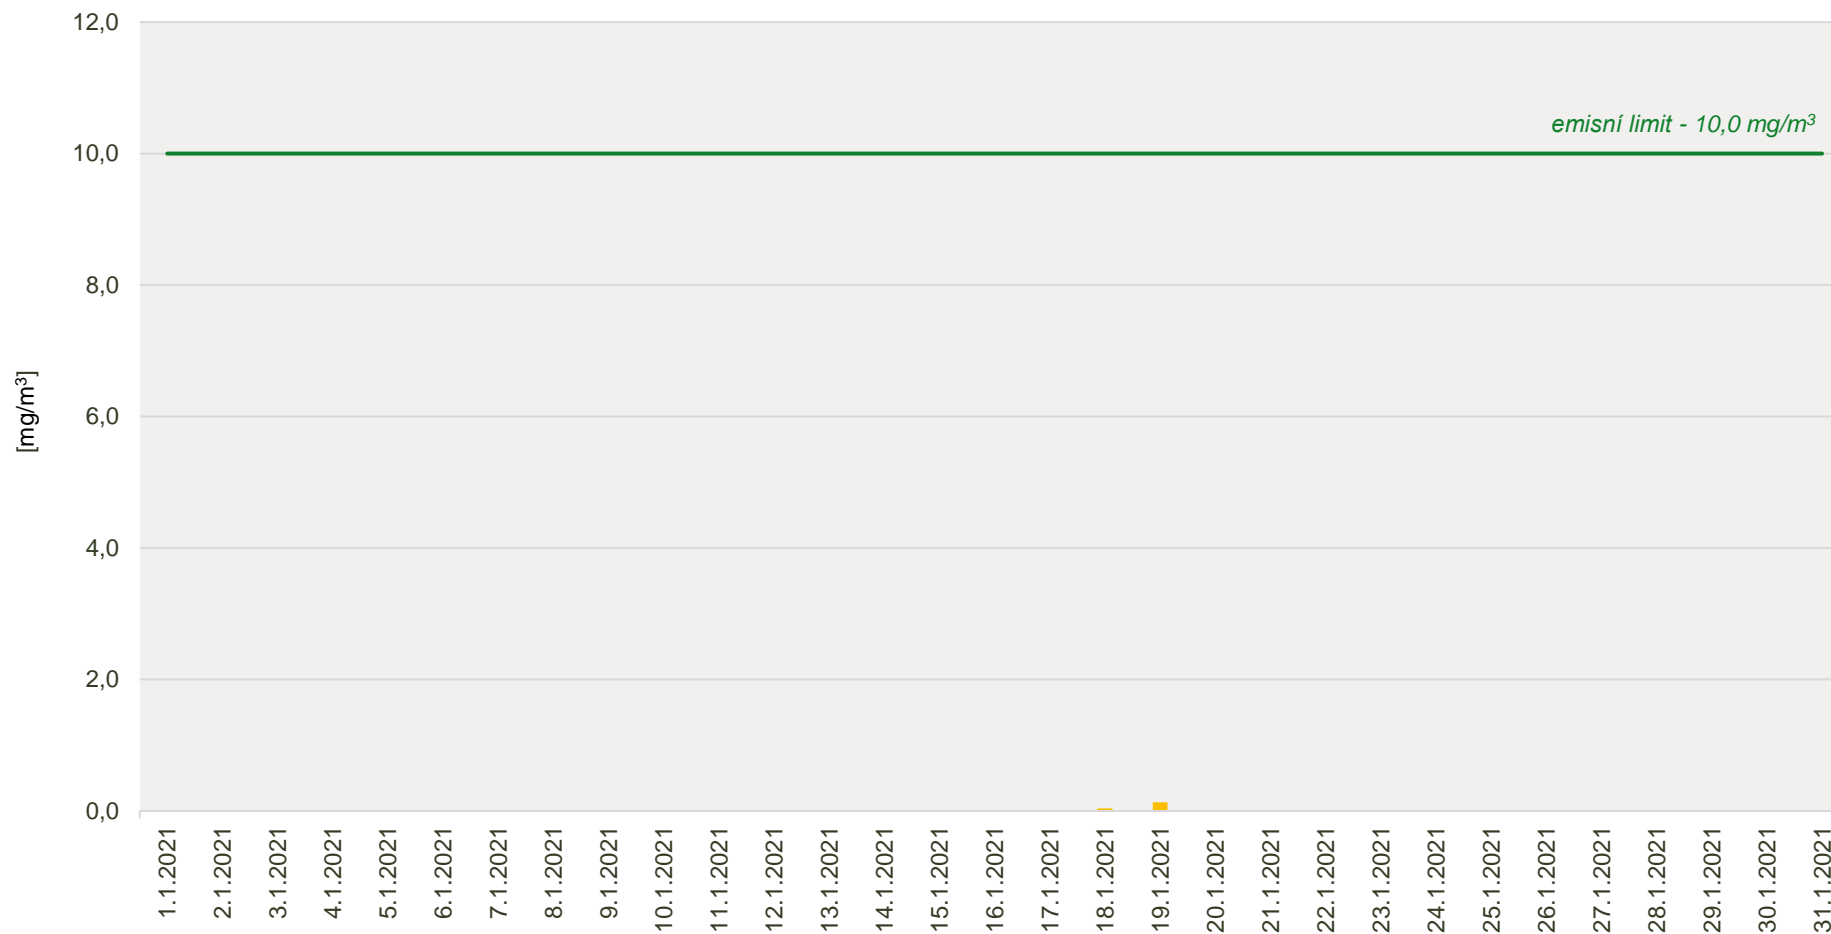

Průměrné denní koncentrace CO v emisích ze spalovny za měsíc leden 2022

Zpracovalo Ekologické centrum Kralupy nad Vltavou na základě dat zaslaných spol. AVE Kralupy s.r.o.

Průměrné denní koncentrace TZL v emisích ze spalovny za měsíc leden 2022

Zpracovalo Ekologické centrum Kralupy nad Vltavou na základě dat zaslanych spol. AVE Kralupy s.r.o.

Průměrné denní koncentrace TOC v emisích ze spalovny za měsíc leden 2022

Zpracovalo Ekologické centrum Kralupy nad Vltavou na základě dat zaslanych spol. AVE Kralupy s.r.o.

Průměrné denní koncentrace SO₂ v emisích ze spalovny za měsíc leden 2022

Zpracovalo Ekologické centrum Kralupy nad Vltavou na základě dat zaslanych spol. AVE Kralupy s.r.o.

Průměrné denní koncentrace NO_x v emisích ze spalovny za měsíc leden 2022