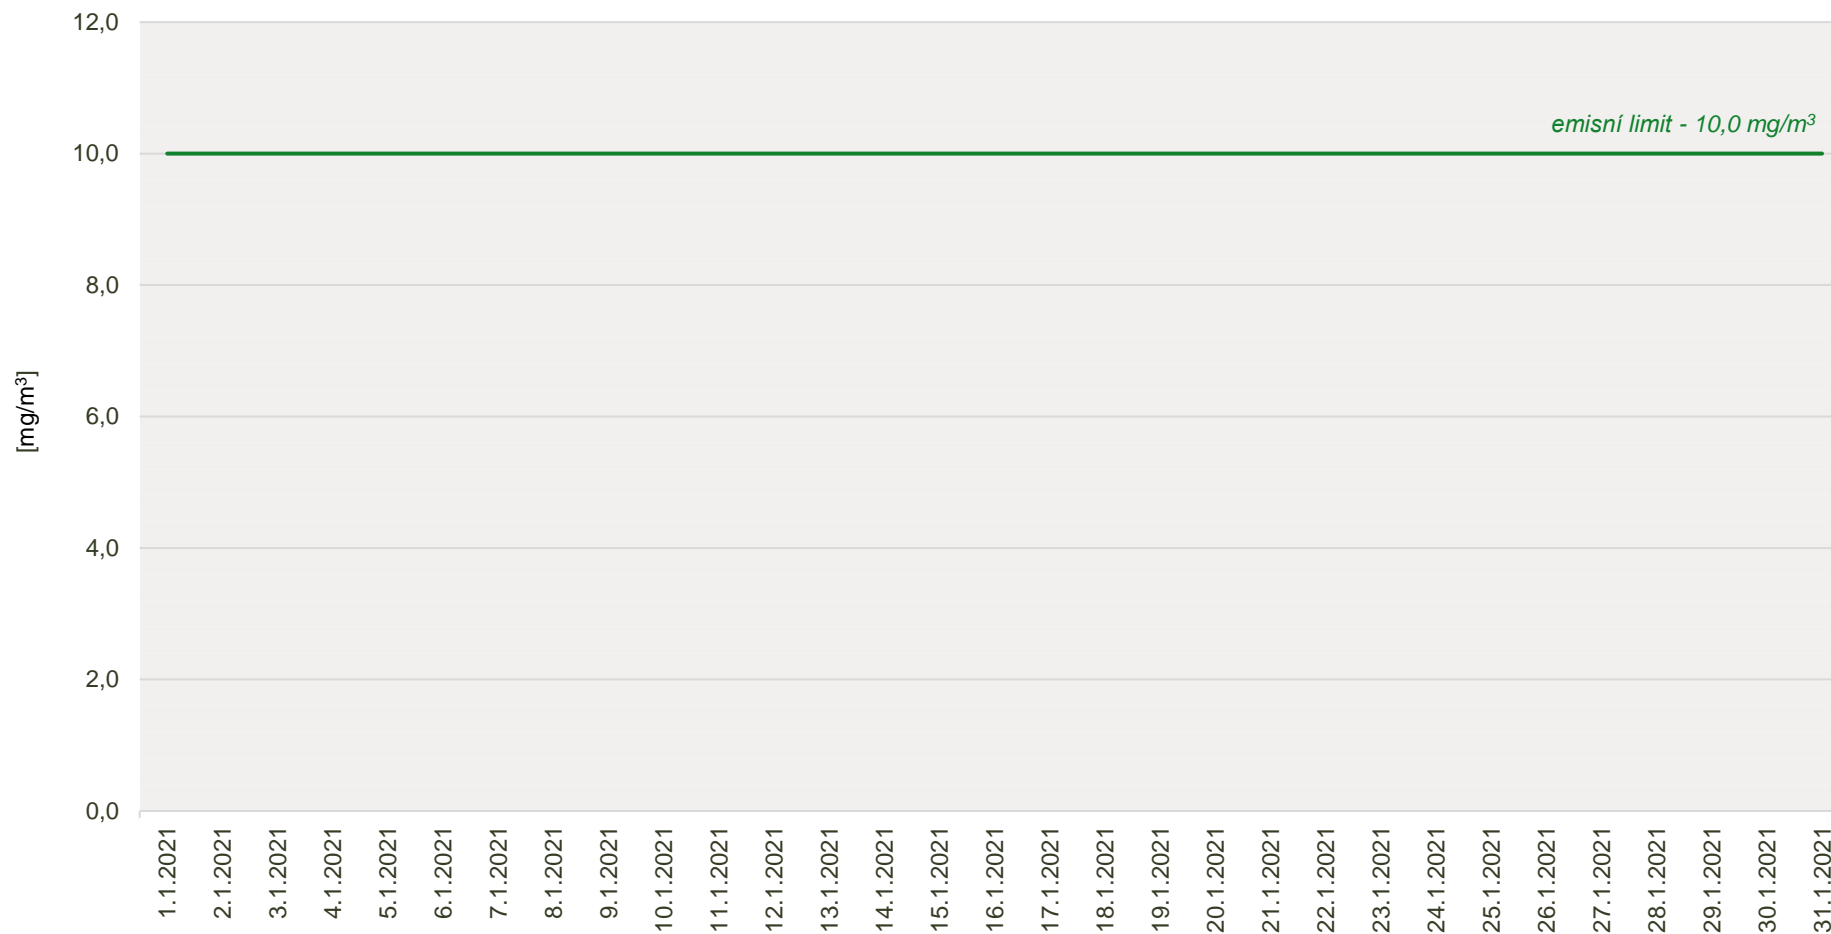

Průměrné denní koncentrace CO v emisích ze spalovny za měsíc leden 2022

Zpracovalo Ekologické centrum Kralupy nad Vltavou na základě dat zaslaných spol. AVE Kralupy s.r.o.

Průměrné denní koncentrace TZL v emisích ze spalovny za měsíc leden 2022

Zpracovalo Ekologické centrum Kralupy nad Vltavou na základě dat zaslanych spol. AVE Kralupy s.r.o.

Průměrné denní koncentrace TOC v emisích ze spalovny za měsíc leden 2022

Zpracovalo Ekologické centrum Kralupy nad Vltavou na základě dat zaslanych spol. AVE Kralupy s.r.o.

Průměrné denní koncentrace SO₂ v emisích ze spalovny za měsíc leden 2022

Zpracovalo Ekologické centrum Kralupy nad Vltavou na základě dat zaslanych spol. AVE Kralupy s.r.o.

Průměrné denní koncentrace NO_x v emisích ze spalovny za měsíc leden 2022