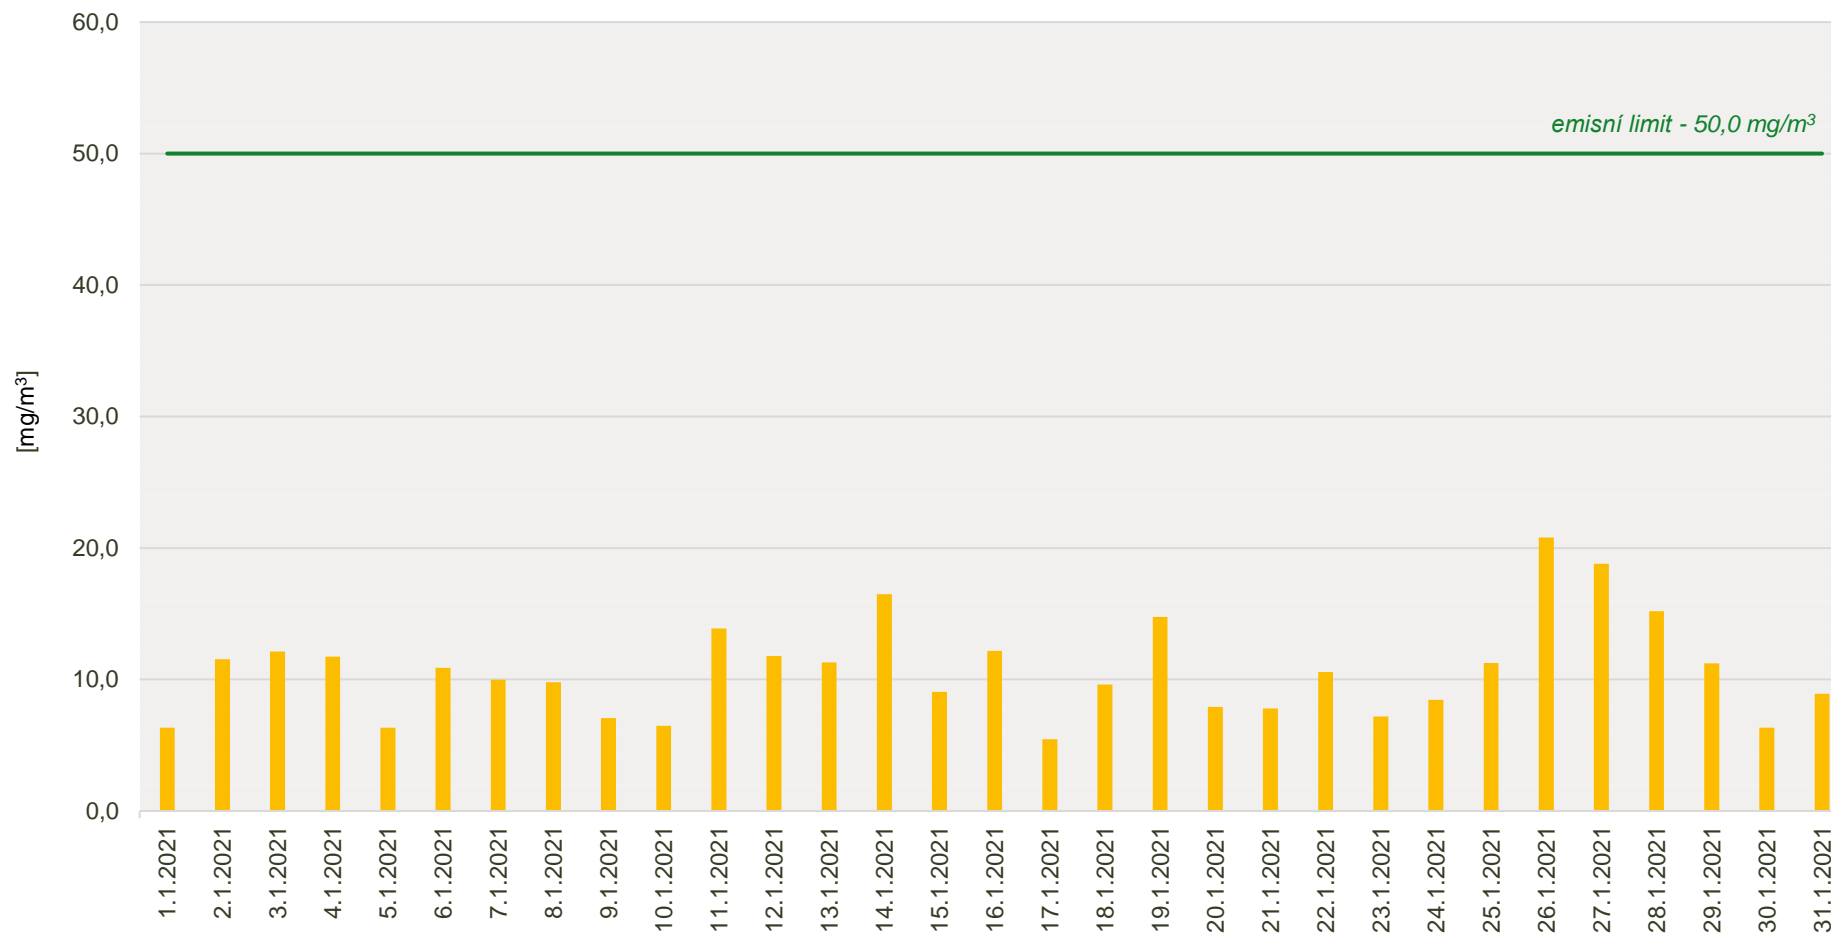

Průměrné denní koncentrace CO v emisích ze spalovny za měsíc leden 2022

Zpracovalo Ekologické centrum Kralupy nad Vltavou na základě dat zaslaných spol. AVE Kralupy s.r.o.

Průměrné denní koncentrace TZL v emisích ze spalovny za měsíc leden 2022

Zpracovalo Ekologické centrum Kralupy nad Vltavou na základě dat zaslanych spol. AVE Kralupy s.r.o.

Průměrné denní koncentrace TOC v emisích ze spalovny za měsíc leden 2022

Zpracovalo Ekologické centrum Kralupy nad Vltavou na základě dat zaslanych spol. AVE Kralupy s.r.o.

Průměrné denní koncentrace SO₂ v emisích ze spalovny za měsíc leden 2022

Zpracovalo Ekologické centrum Kralupy nad Vltavou na základě dat zaslanych spol. AVE Kralupy s.r.o.

Průměrné denní koncentrace NO_x v emisích ze spalovny za měsíc leden 2022

Zpracovalo Ekologické centrum Kralupy nad Vltavou na základě dat zaslanych spol. AVE Kralupy s.r.o.

Průměrné denní koncentrace HCl v emisích ze spalovny za měsíc leden 2022

Zpracovalo Ekologické centrum Kralupy nad Vltavou na základě dat zaslanych spol. AVE Kralupy s.r.o.