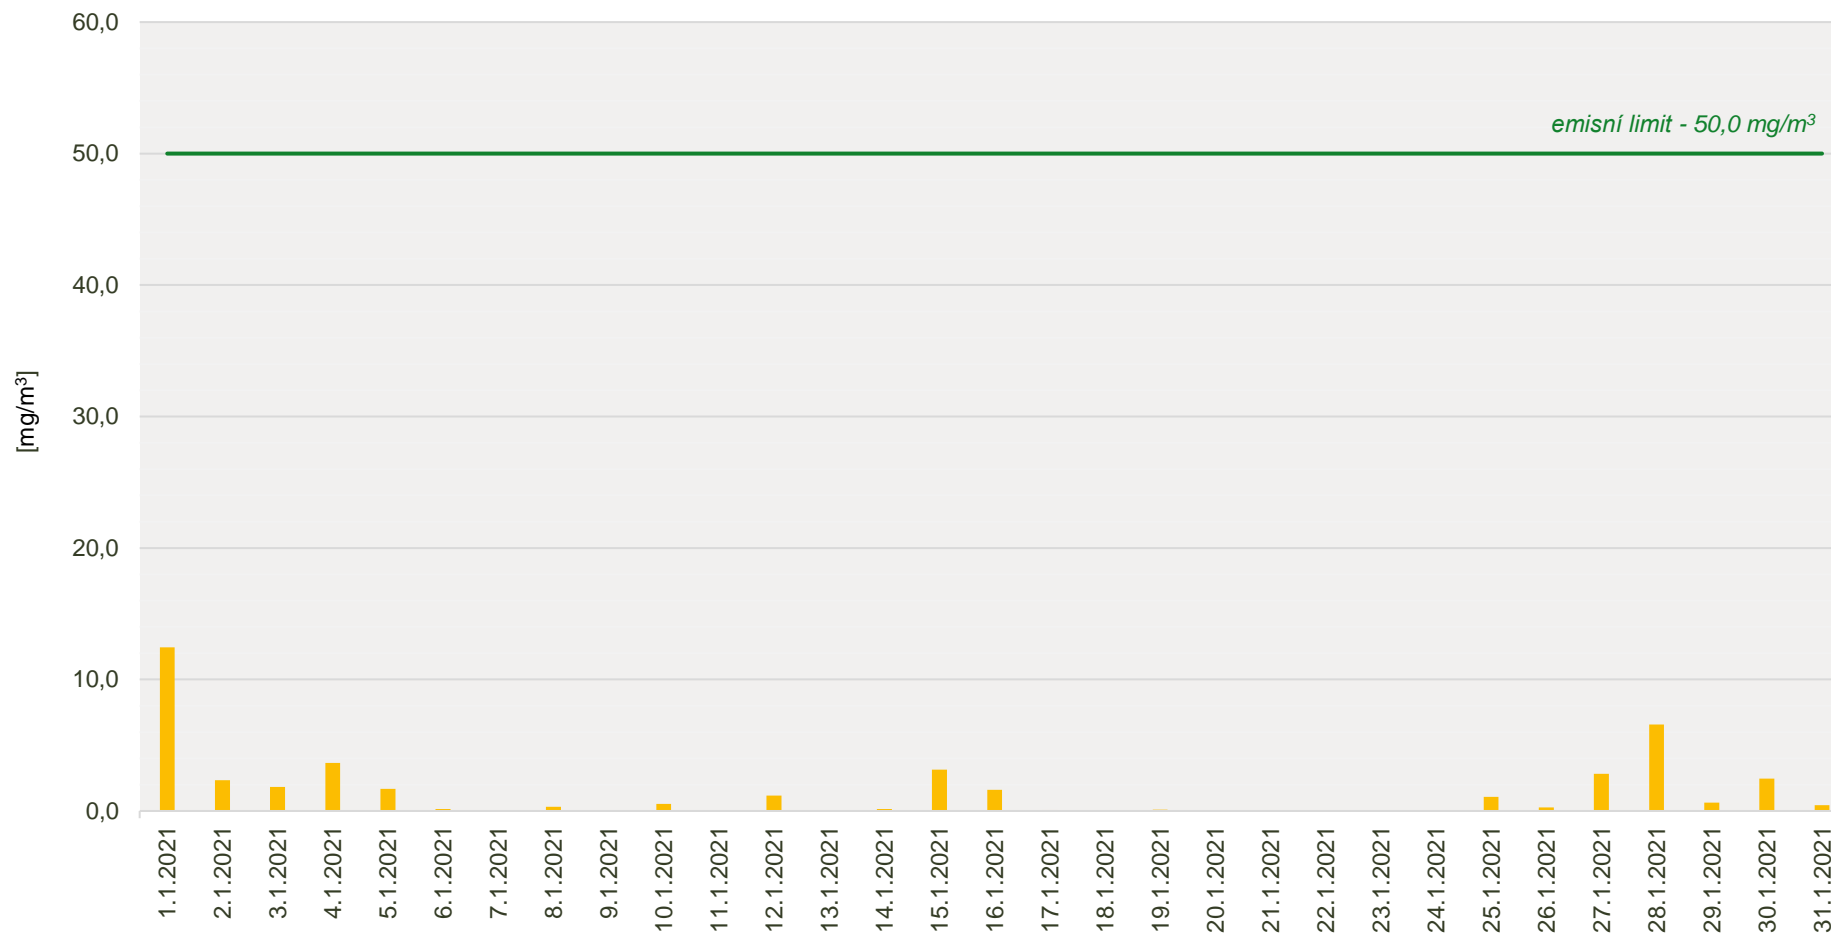

Průměrné denní koncentrace CO v emisích ze spalovny za měsíc leden 2022

Zpracovalo Ekologické centrum Kralupy nad Vltavou na základě dat zaslaných spol. AVE Kralupy s.r.o.

Průměrné denní koncentrace TZL v emisích ze spalovny za měsíc leden 2022

Zpracovalo Ekologické centrum Kralupy nad Vltavou na základě dat zaslanych spol. AVE Kralupy s.r.o.

Průměrné denní koncentrace TOC v emisích ze spalovny za měsíc leden 2022

Zpracovalo Ekologické centrum Kralupy nad Vltavou na základě dat zaslanych spol. AVE Kralupy s.r.o.

Průměrné denní koncentrace SO₂ v emisích ze spalovny za měsíc leden 2022

Zpracovalo Ekologické centrum Kralupy nad Vltavou na základě dat zaslanych spol. AVE Kralupy s.r.o.

Průměrné denní koncentrace NO_x v emisích ze spalovny za měsíc leden 2022