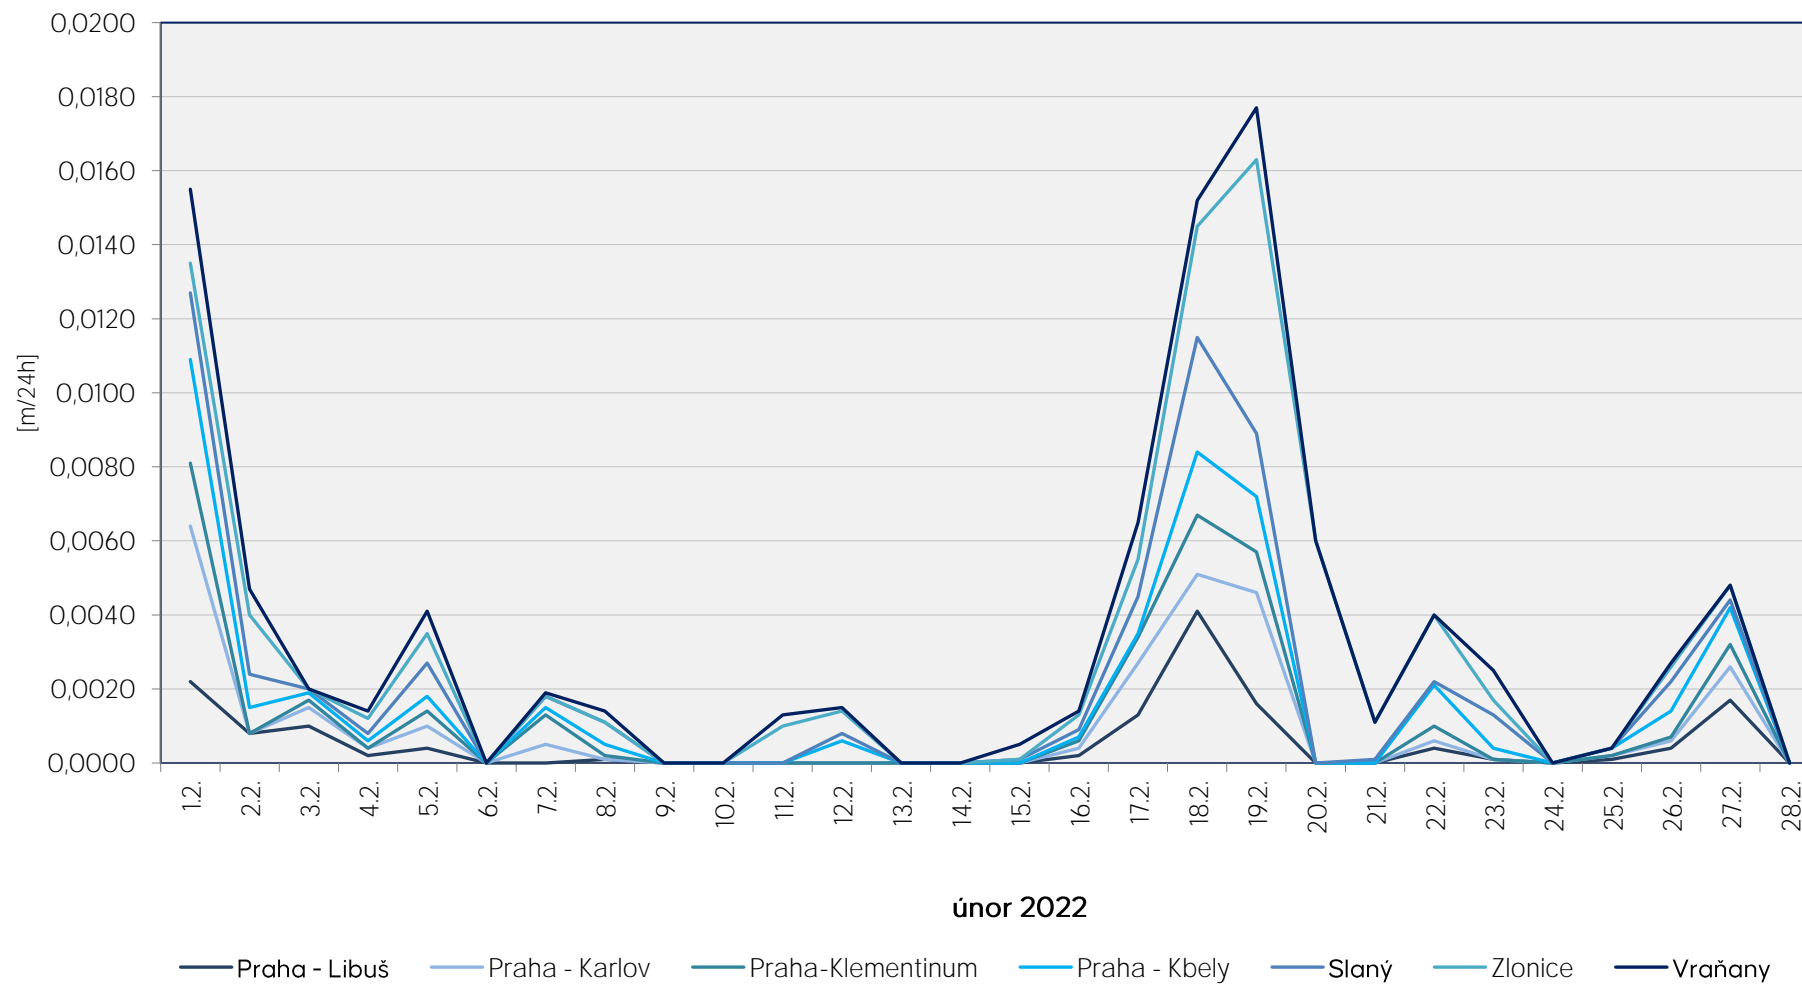

Srážkové úhrny za 24 hodin k 7. hodině ranní

Data poskytuje Povodí Vltavy, státní podnik

Srážkové úhrny za 24 hodin k 7. hodině ranní

Data poskytuje Povodí Vltavy, státní podnik