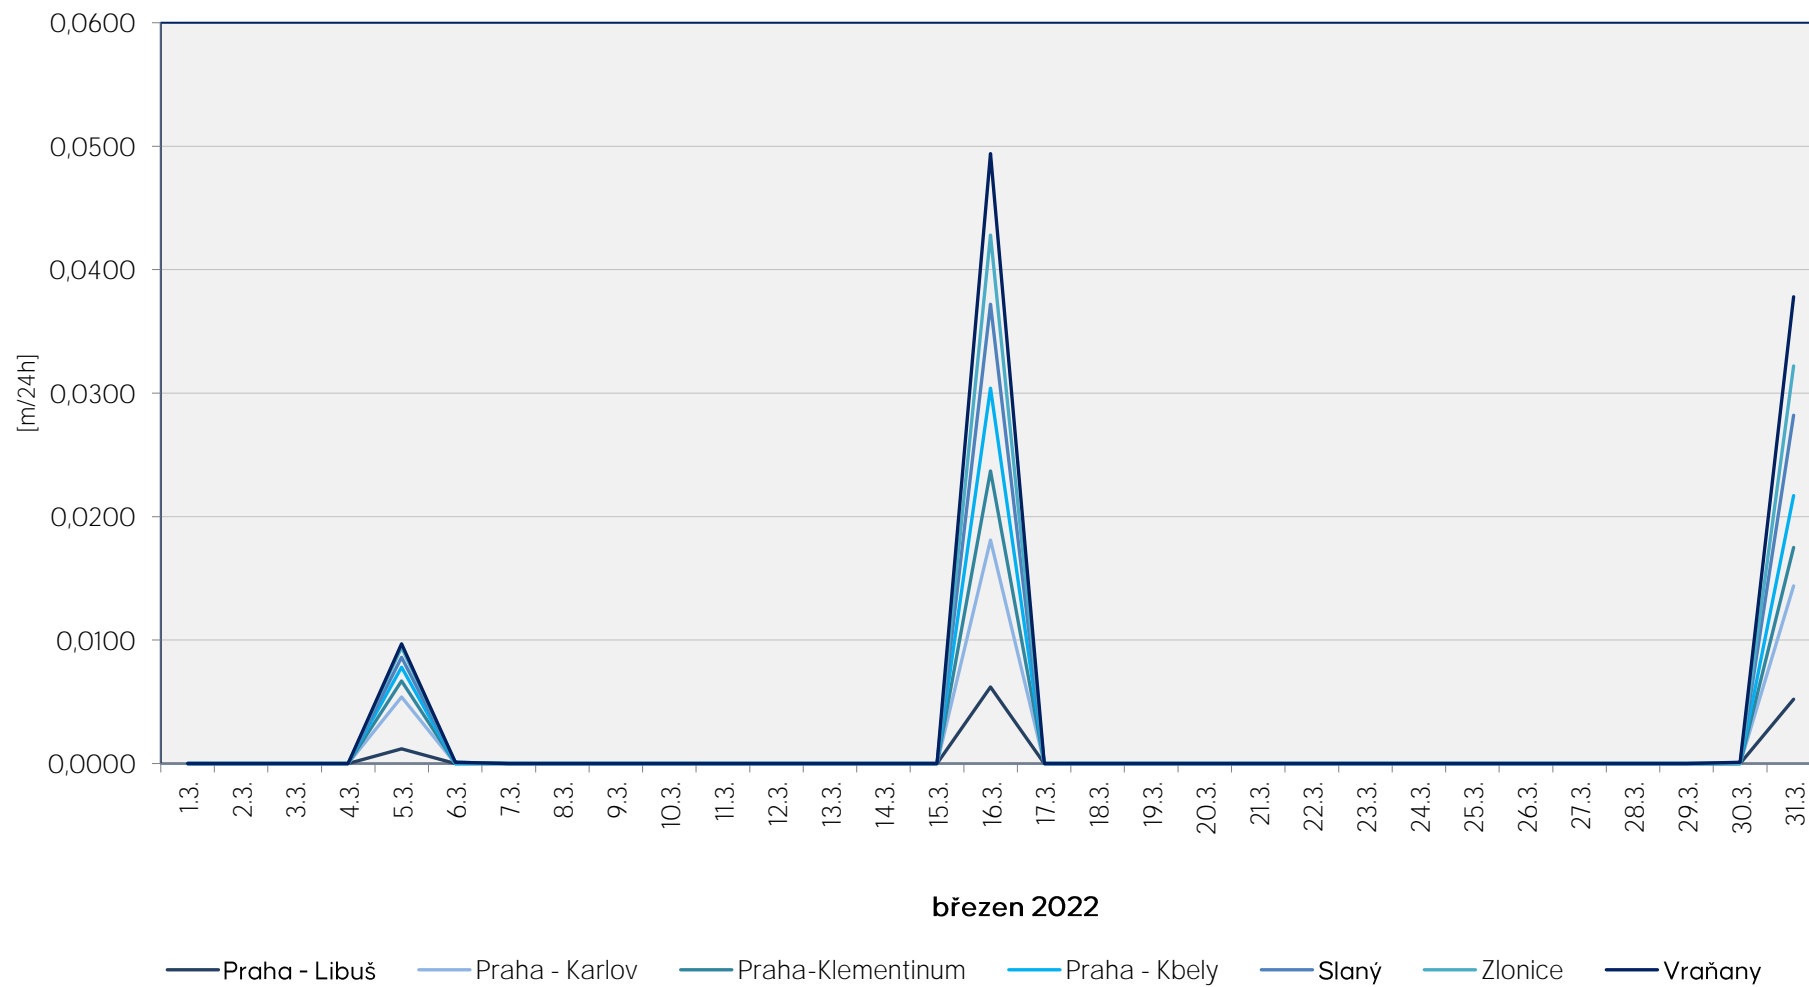

Srážkové úhrny za 24 hodin k 7. hodině ranní

Data poskytuje Povodí Vltavy, státní podnik

Srážkové úhrny za 24 hodin k 7. hodině ranní

Data poskytuje Povodí Vltavy, státní podnik

Srážkové úhrny za 24 hodin k 7. hodině ranní