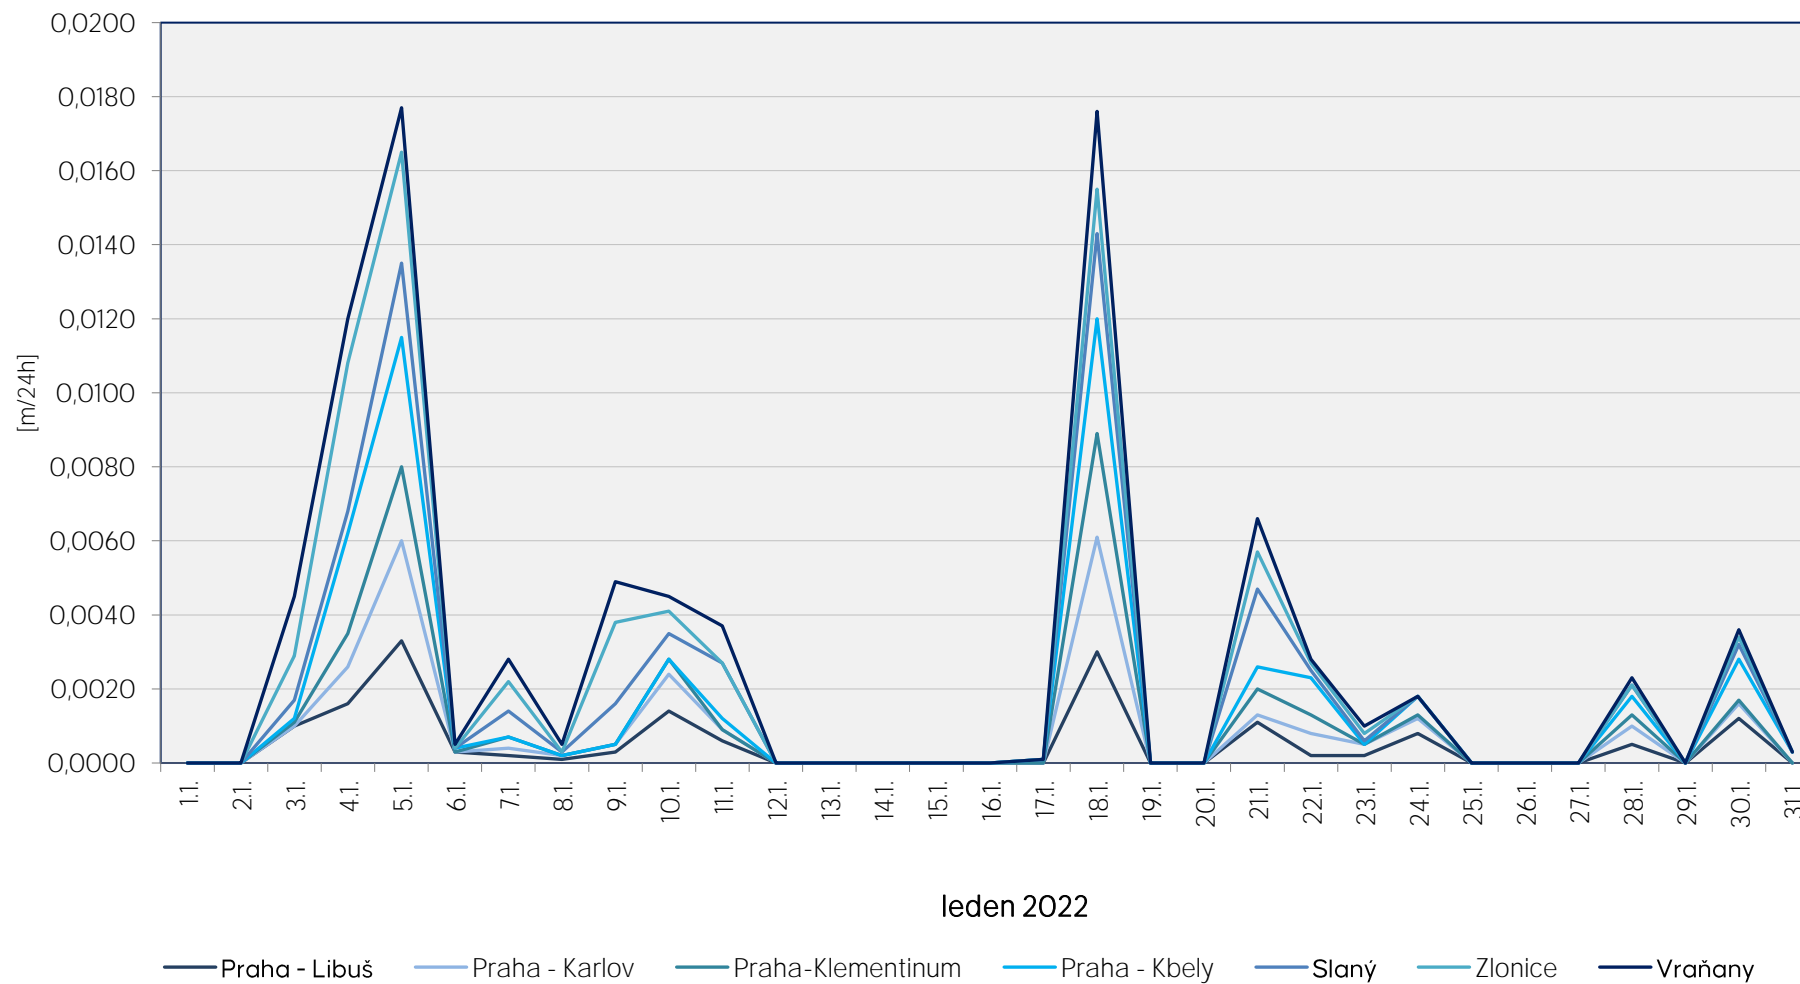

Srážkové úhrny za 24 hodin k 7. hodině ranní

Data poskytuje Povodí Vltavy, státní podnik

Srážkové úhrny za 24 hodin k 7. hodině ranní

Data poskytuje Povodí Vltavy, státní podnik

Srážkové úhrny za 24 hodin k 7. hodině ranní

Data poskytuje Povodí Vltavy, státní podnik