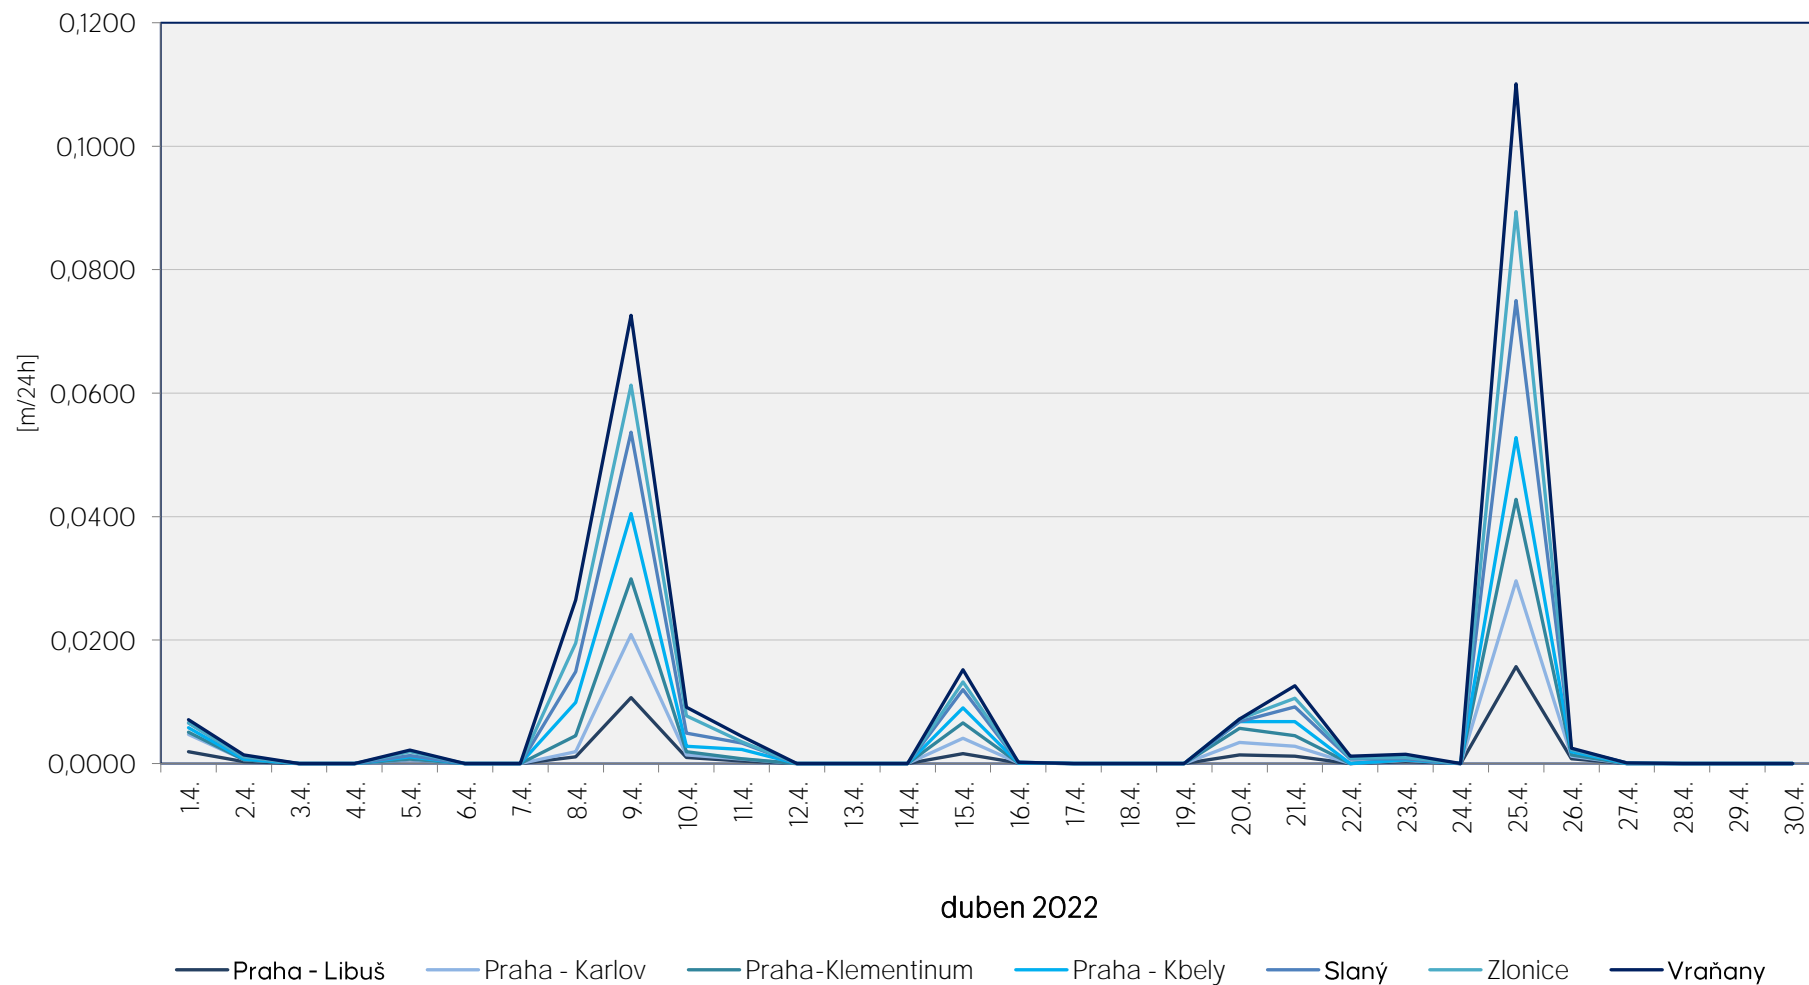

Srážkové úhrny za 24 hodin k 7. hodině ranní

Data poskytuje Povodí Vltavy, státní podnik

Srážkové úhrny za 24 hodin k 7. hodině ranní

Data poskytuje Povodí Vltavy, státní podnik

Srážkové úhrny za 24 hodin k 7. hodině ranní

Data poskytuje Povodí Vltavy, státní podnik