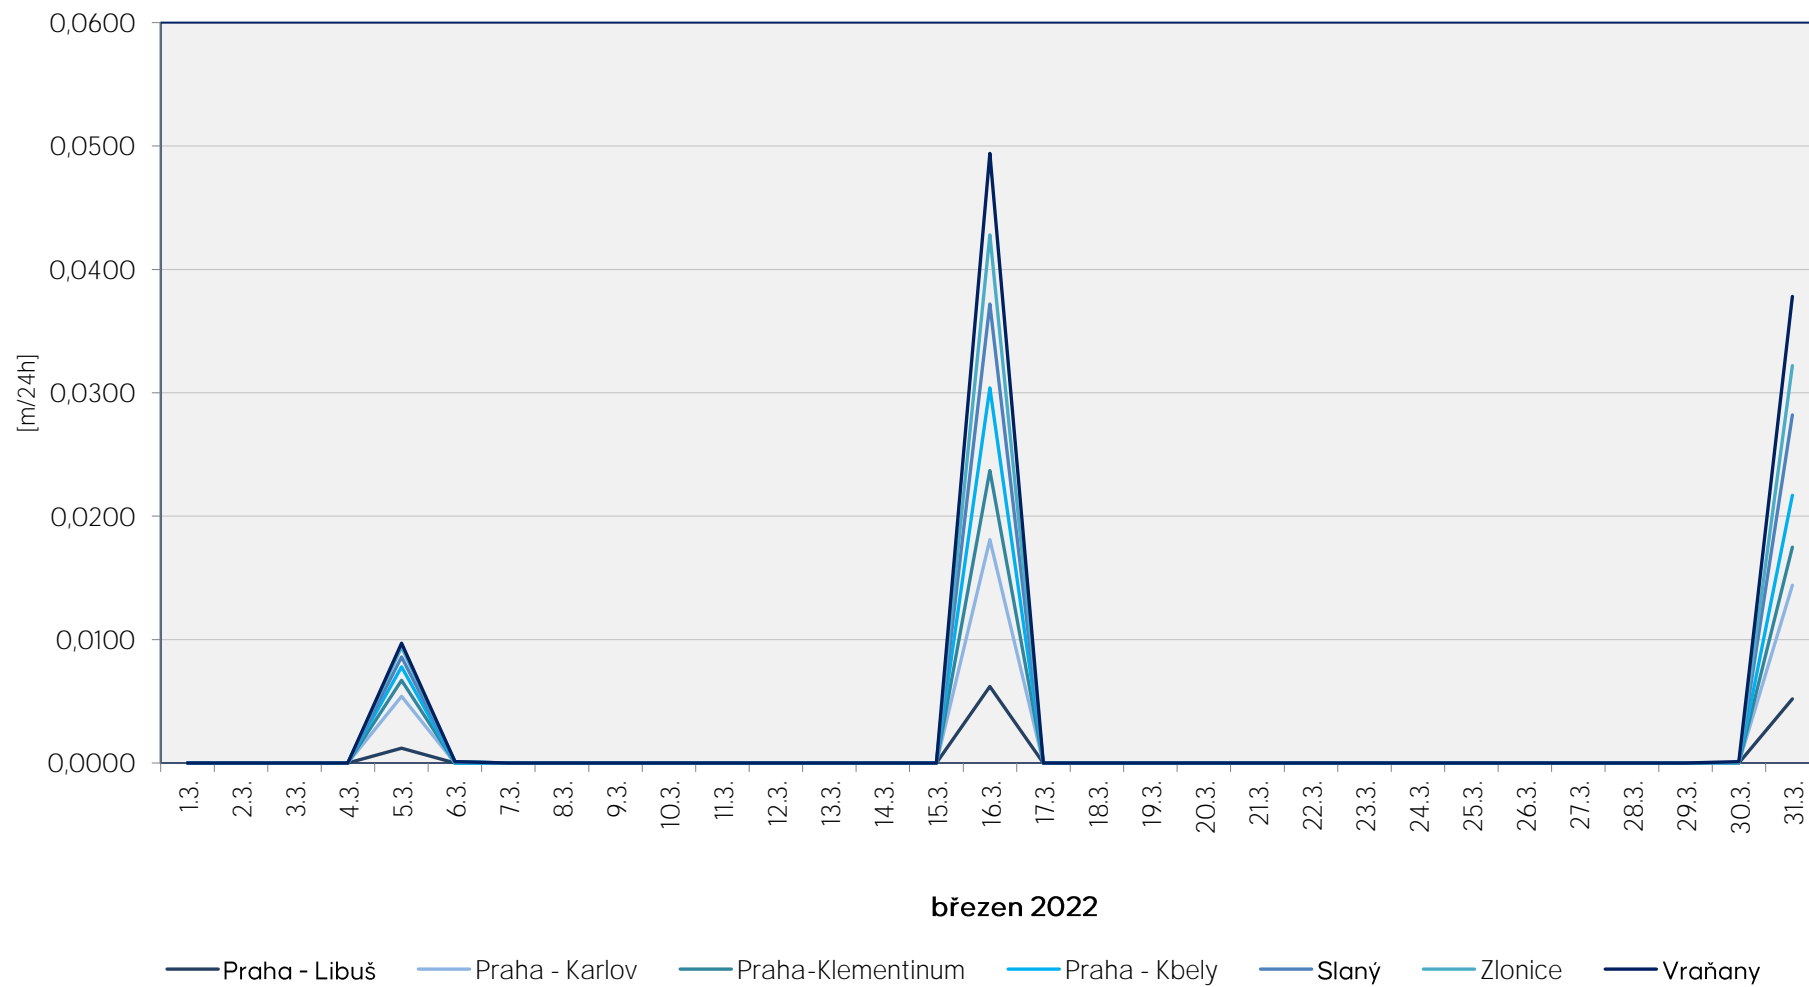

Srážkové úhrny za 24 hodin k 7. hodině ranní

Data poskytuje Povodí Vltavy, státní podnik

Srážkové úhrny za 24 hodin k 7. hodině ranní

Data poskytuje Povodí Vltavy, státní podnik

Srážkové úhrny za 24 hodin k 7. hodině ranní