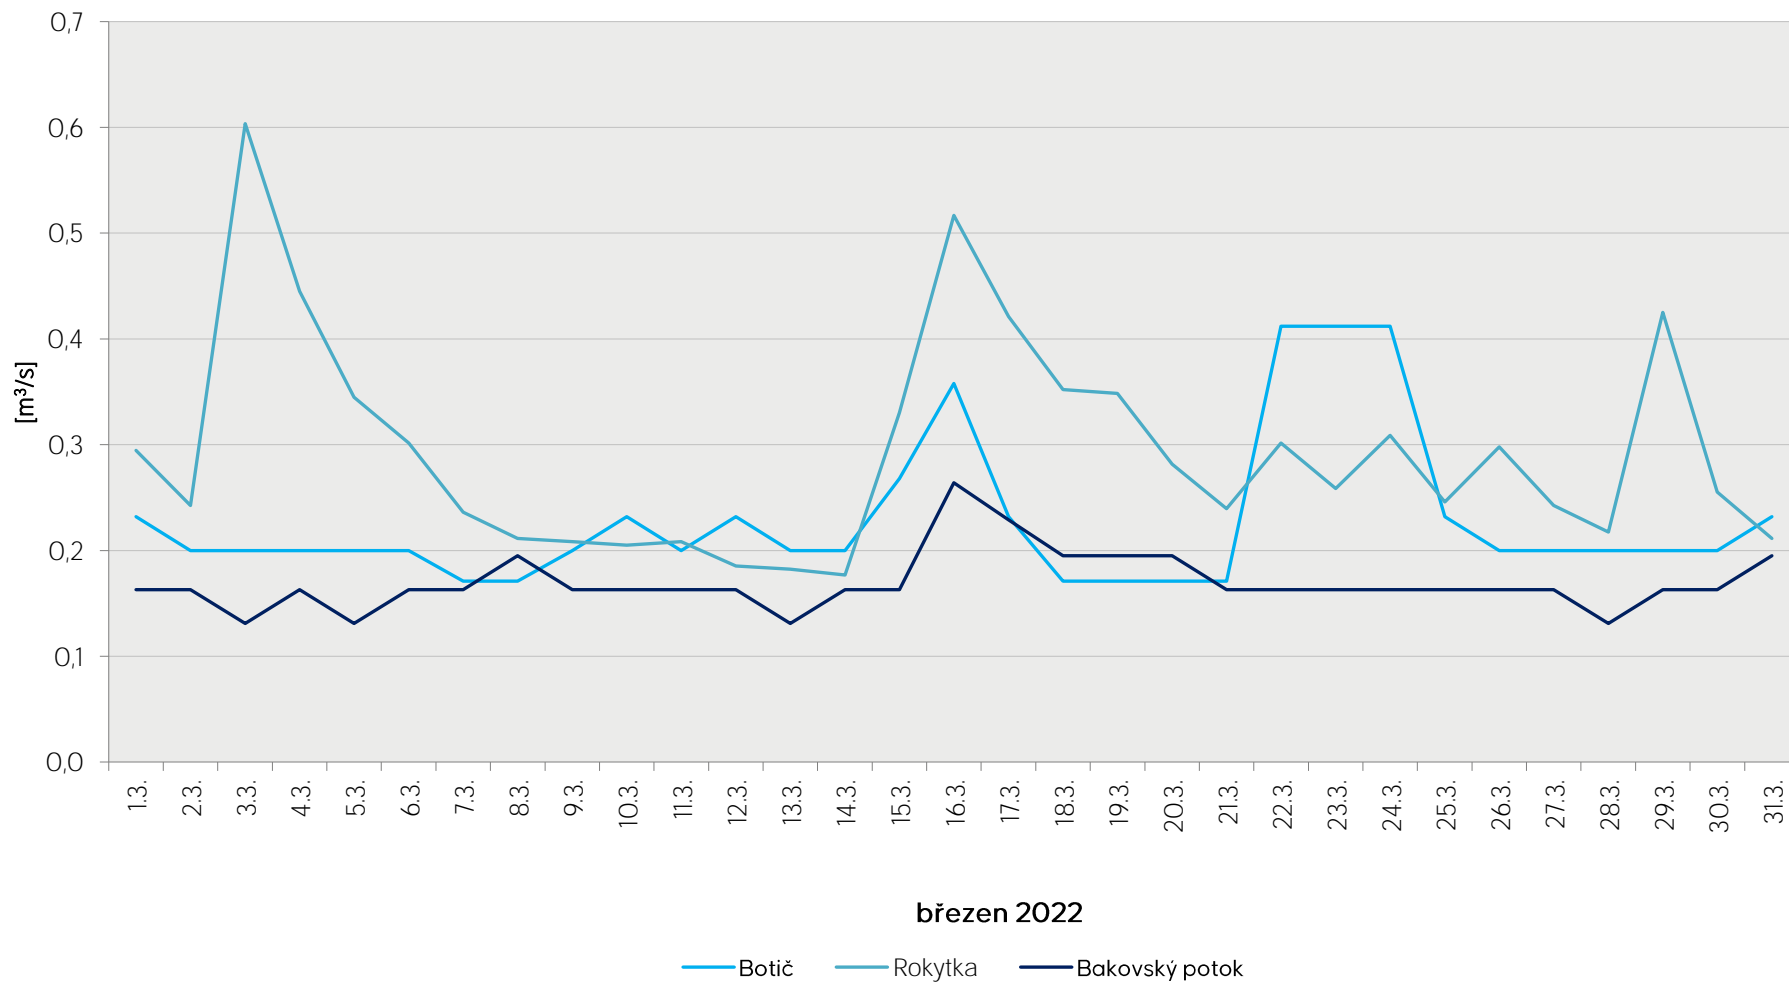

Denní průtoky vody k 7. hodině ranní na limnigrafických stanicích v povodí

Data poskytuje Povodí Vltavy, státní podnik