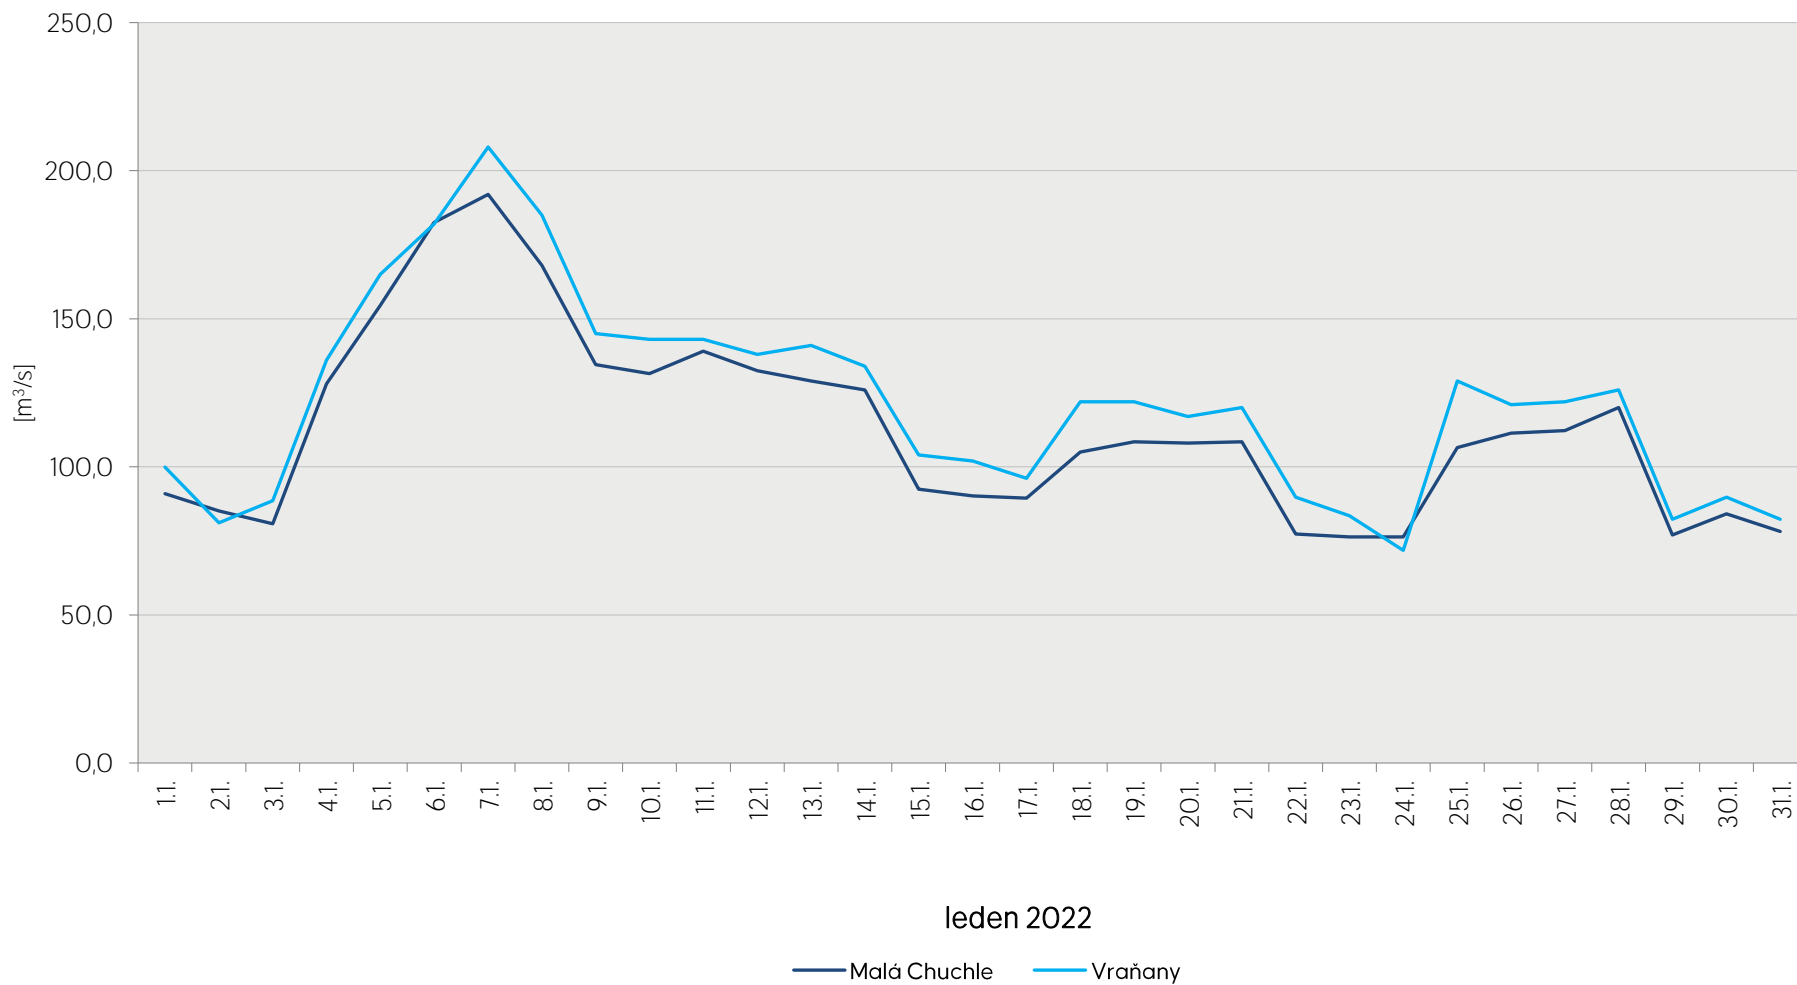

## Denní průtoky vody k 7. hodině ranní na limnigrafických stanicích v povodí

Data poskytuje Povodí Vltavy, státní podnik