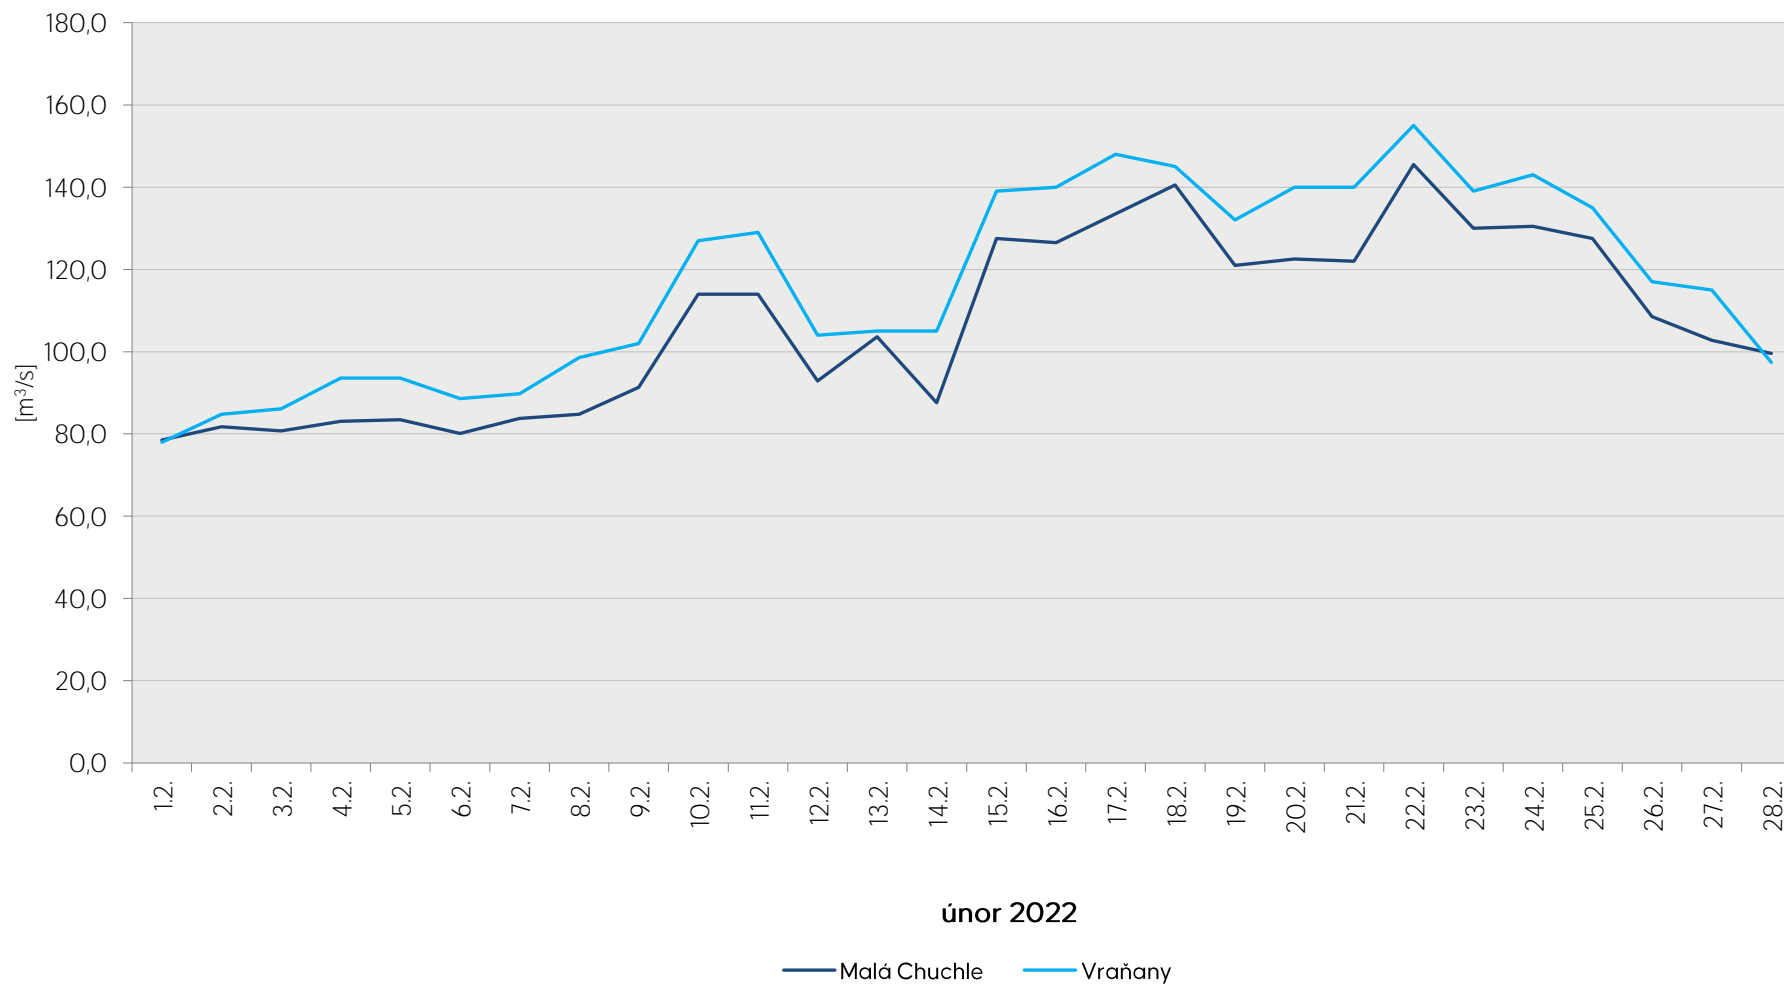

## Denní průtoky vody k 7. hodině ranní na limnigrafických stanicích v povodí

Data poskytuje Povodí Vltavy, státní podnik