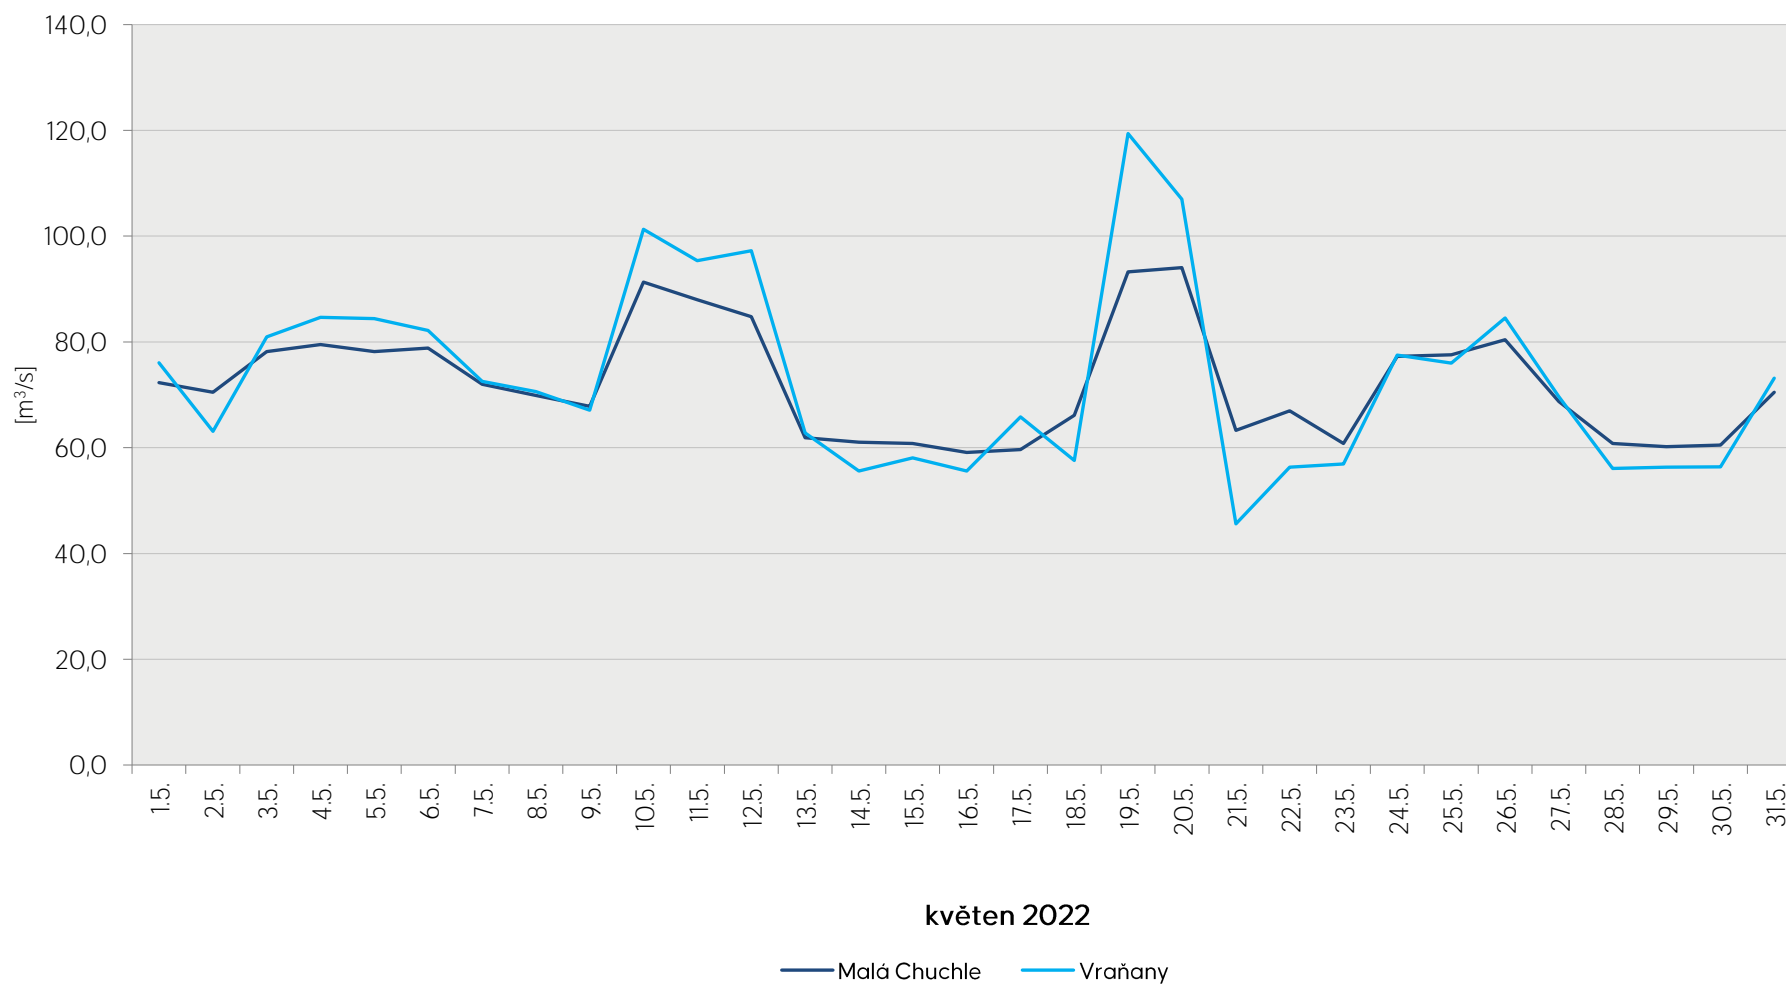

## Denní průtoky vody k 7. hodině ranní na limnigrafických stanicích v povodí

Data poskytuje Povodí Vltavy, státní podnik