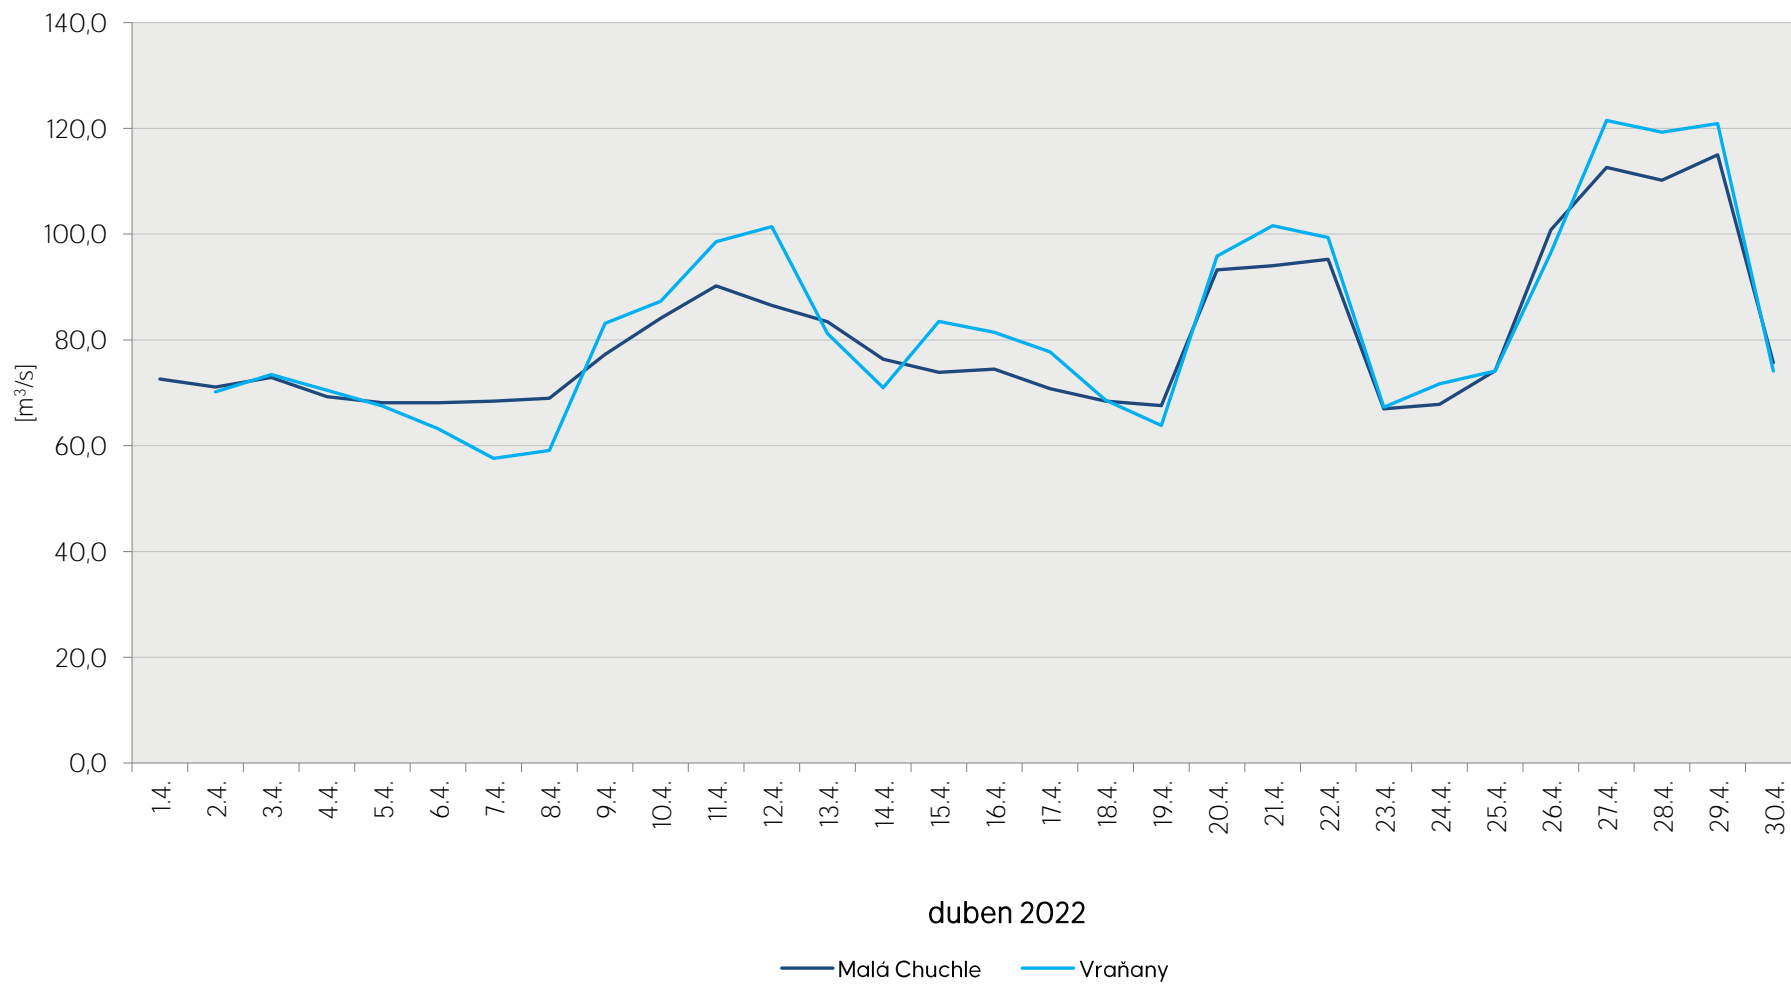

Denní průtoky vody k 7. hodině ranní na limnigrafických stanicích v povodí

Data poskytuje Povodí Vltavy, státní podnik