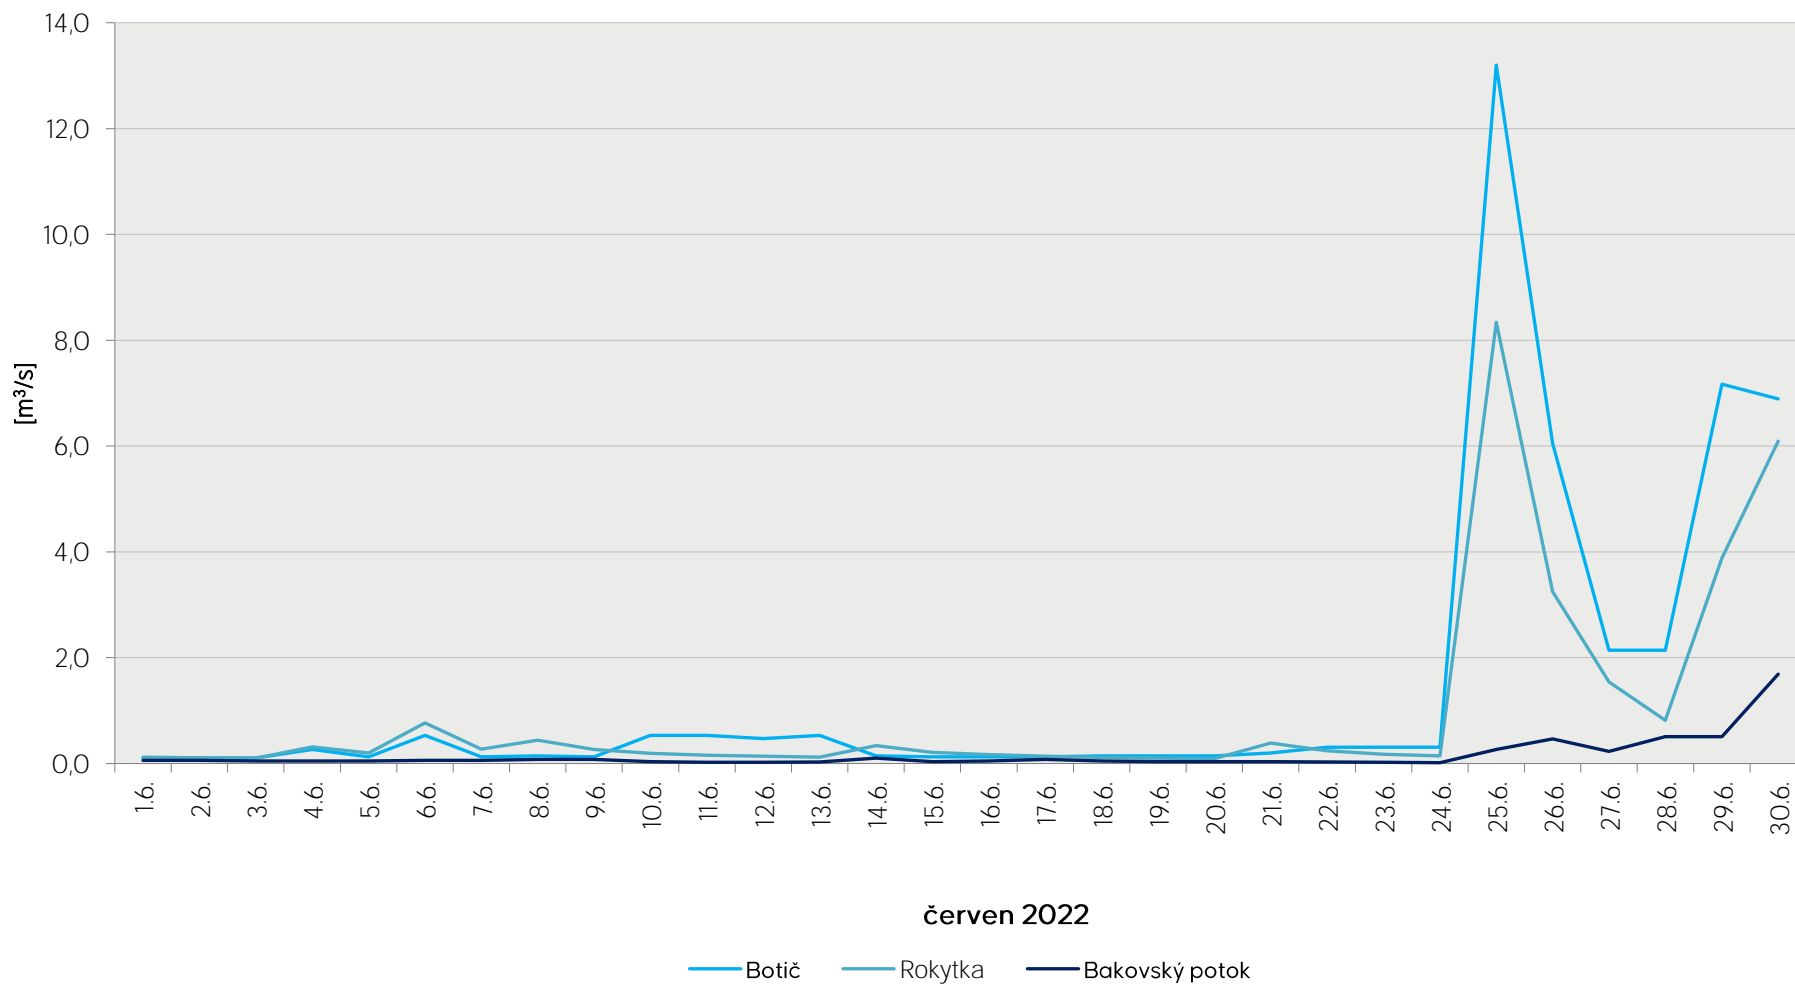

Denní průtoky vody k 7. hodině ranní na limnigrafických stanicích v povodí

Data poskytuje Povodí Vltavy, státní podnik