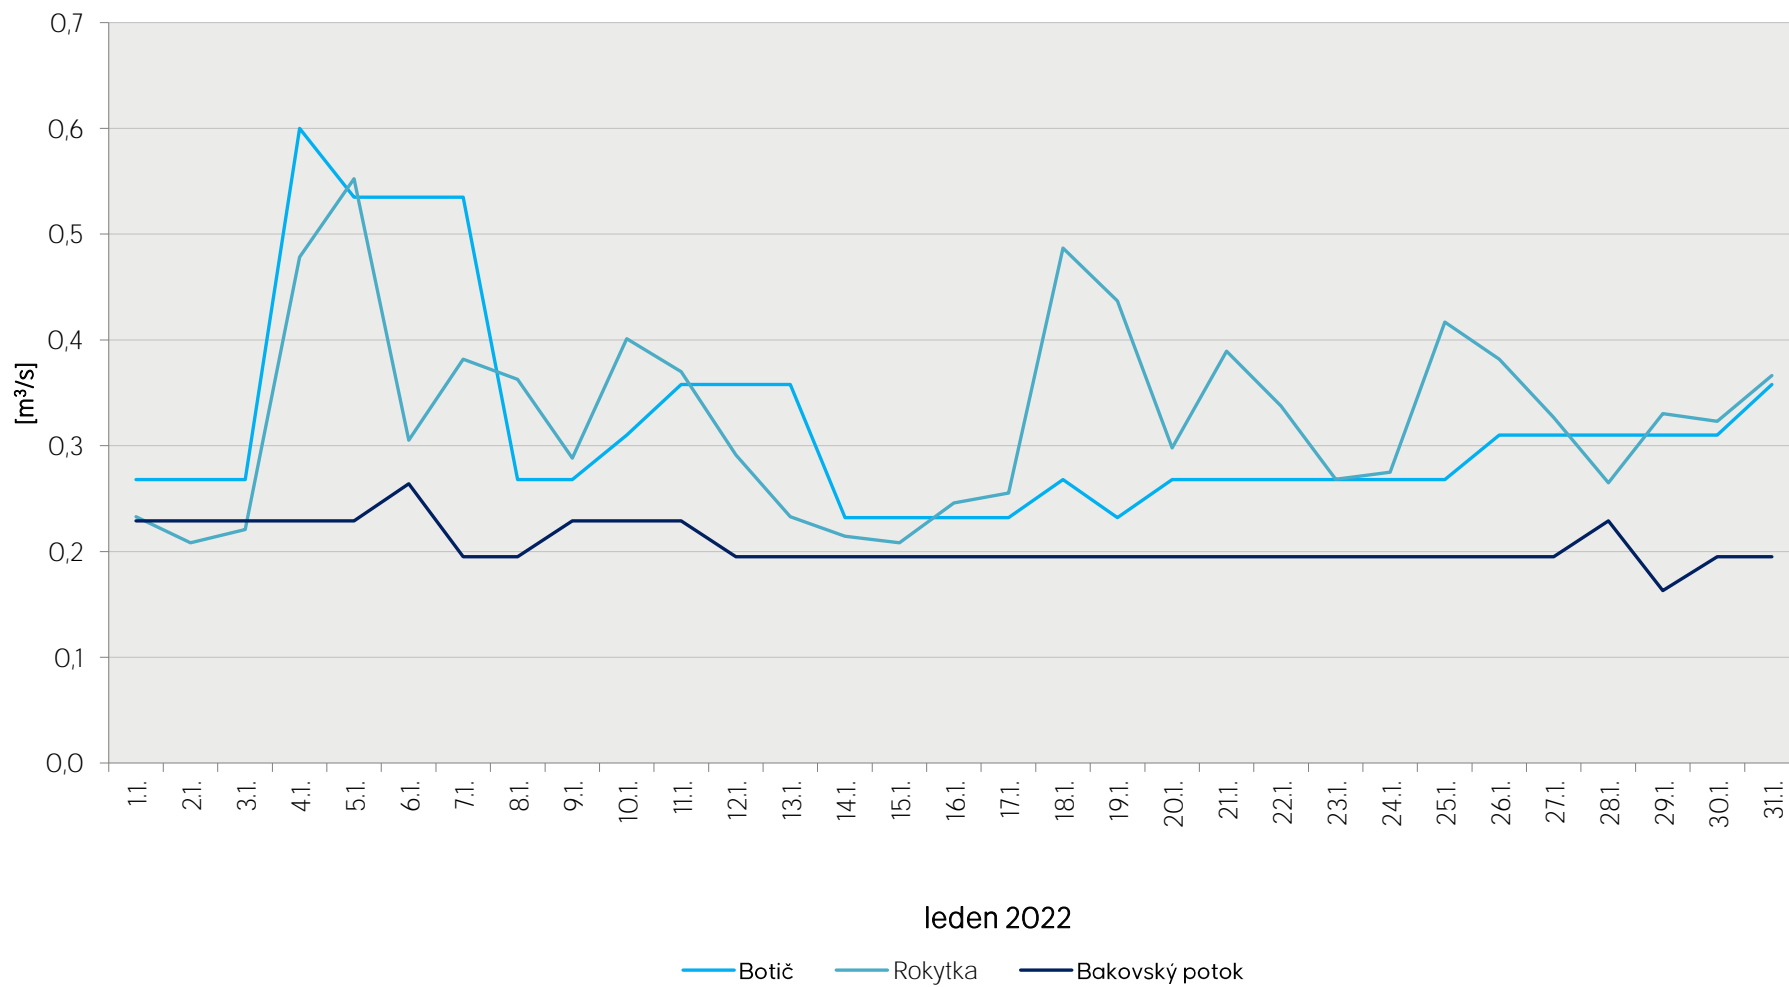

## Denní průtoky vody k 7. hodině ranní na limnigrafických stanicích v povodí

Data poskytuje Povodí Vltavy, státní podnik