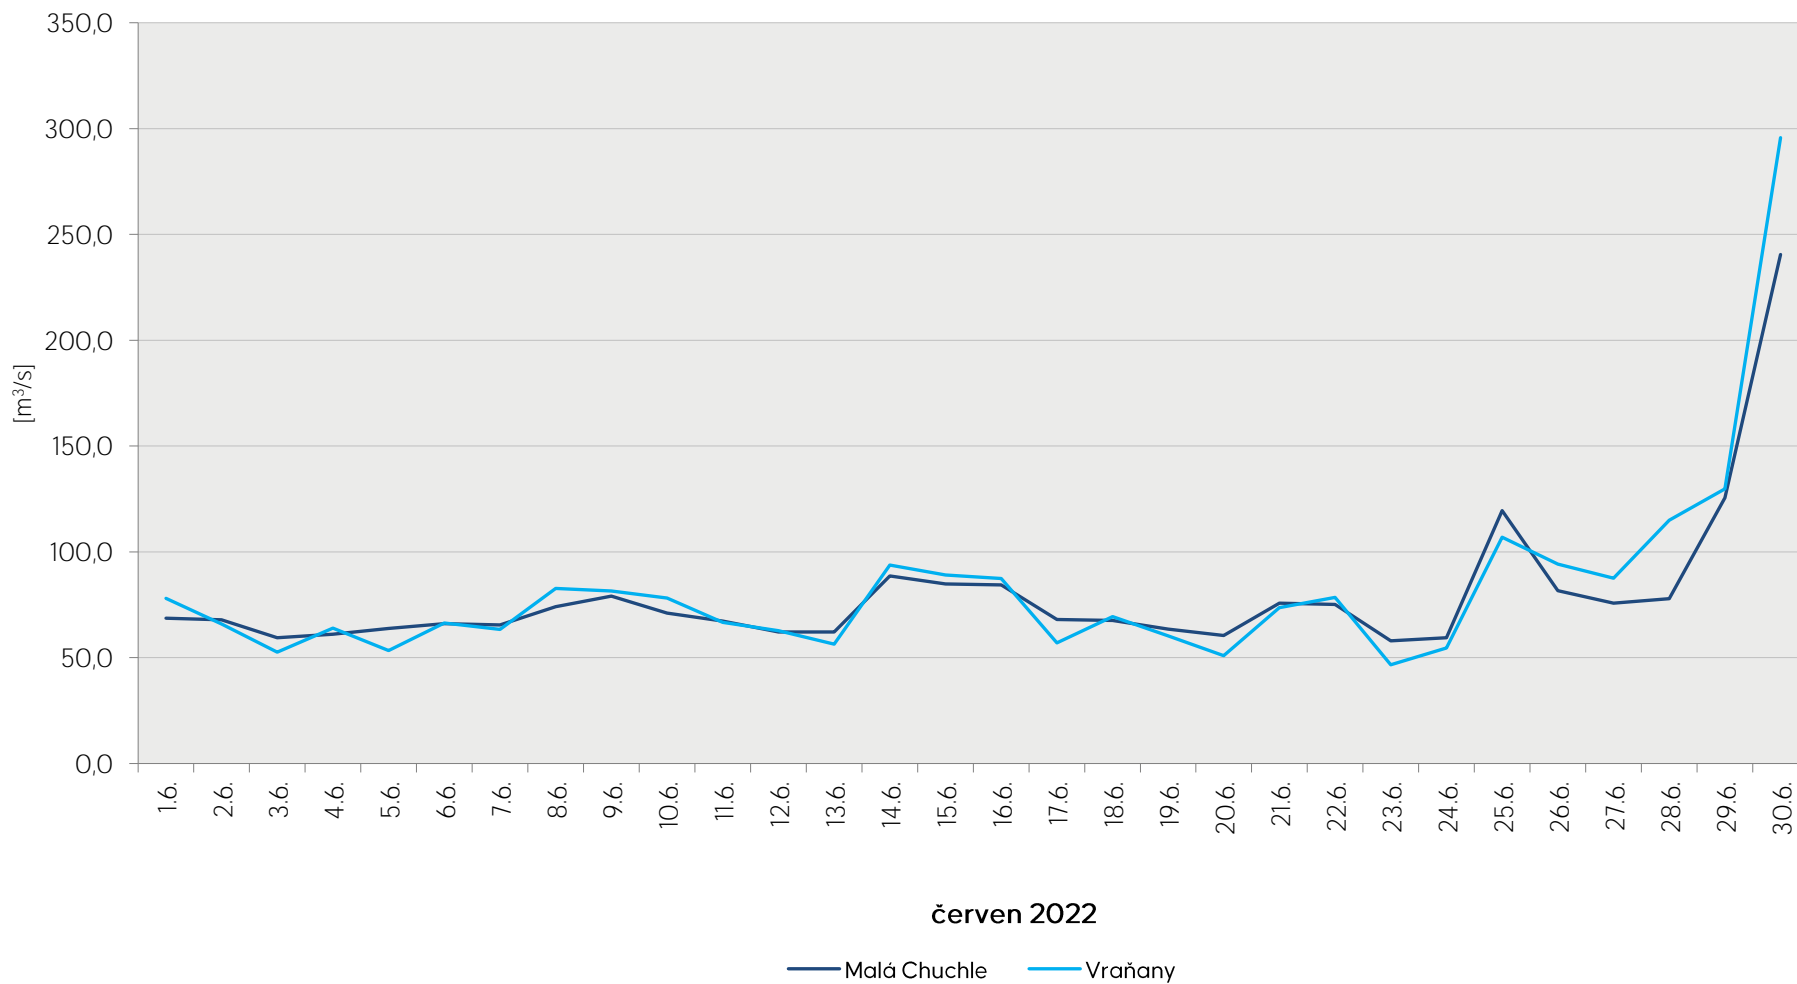

Denní průtoky vody k 7. hodině ranní na limnigrafických stanicích v povodí

Data poskytuje Povodí Vltavy, státní podnik