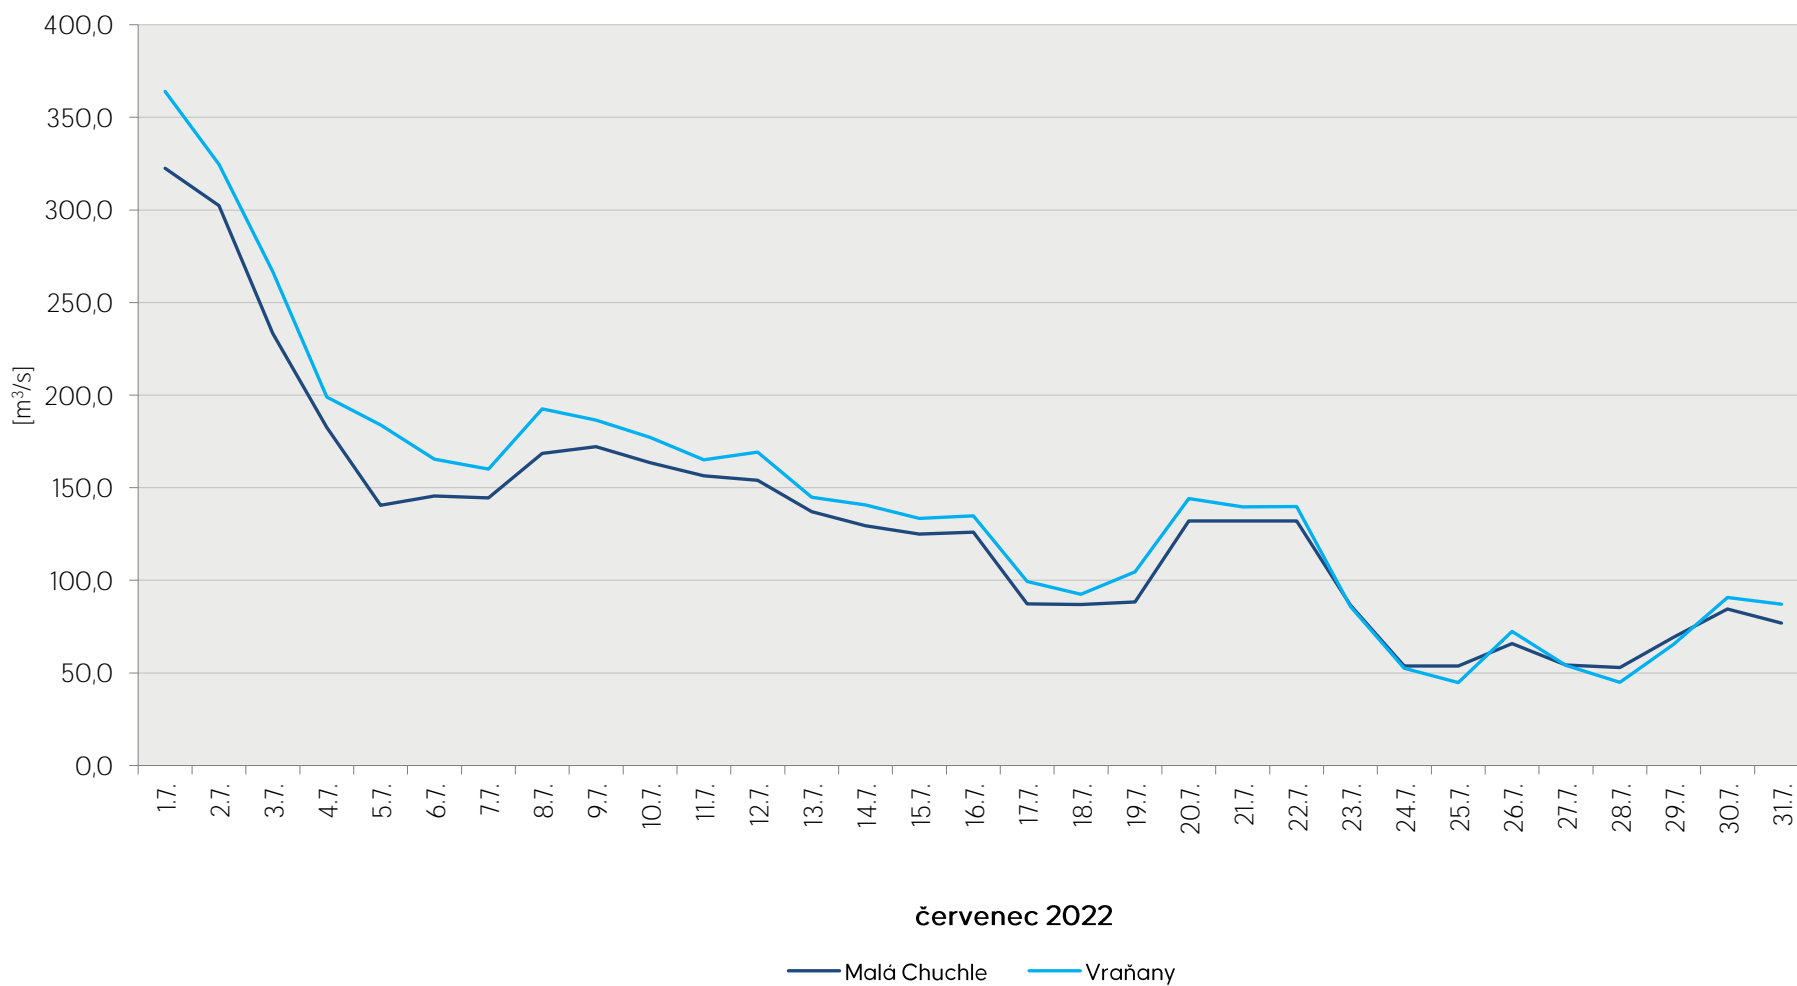

Denní průtoky vody k 7. hodině ranní na limnigrafických stanicích v povodí

Data poskytuje Povodí Vltavy, státní podnik