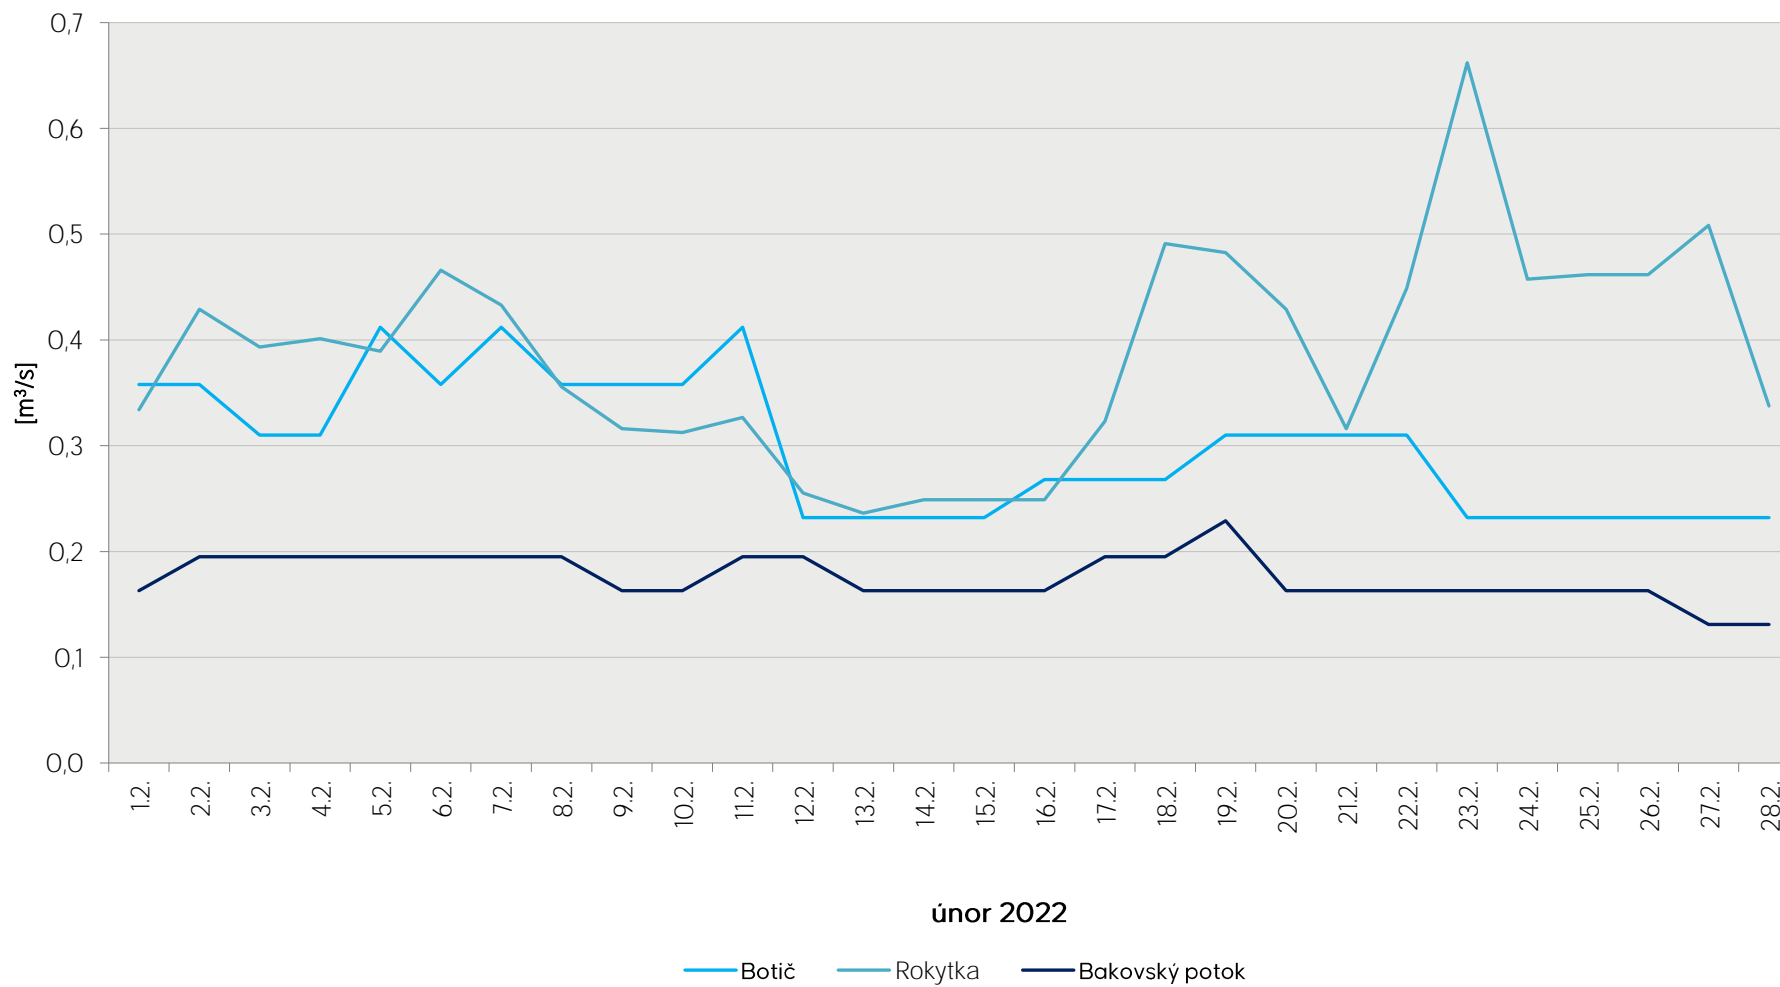

Denní průtoky vody k 7. hodině ranní na limnigrafických stanicích v povodí

Data poskytuje Povodí Vltavy, státní podnik