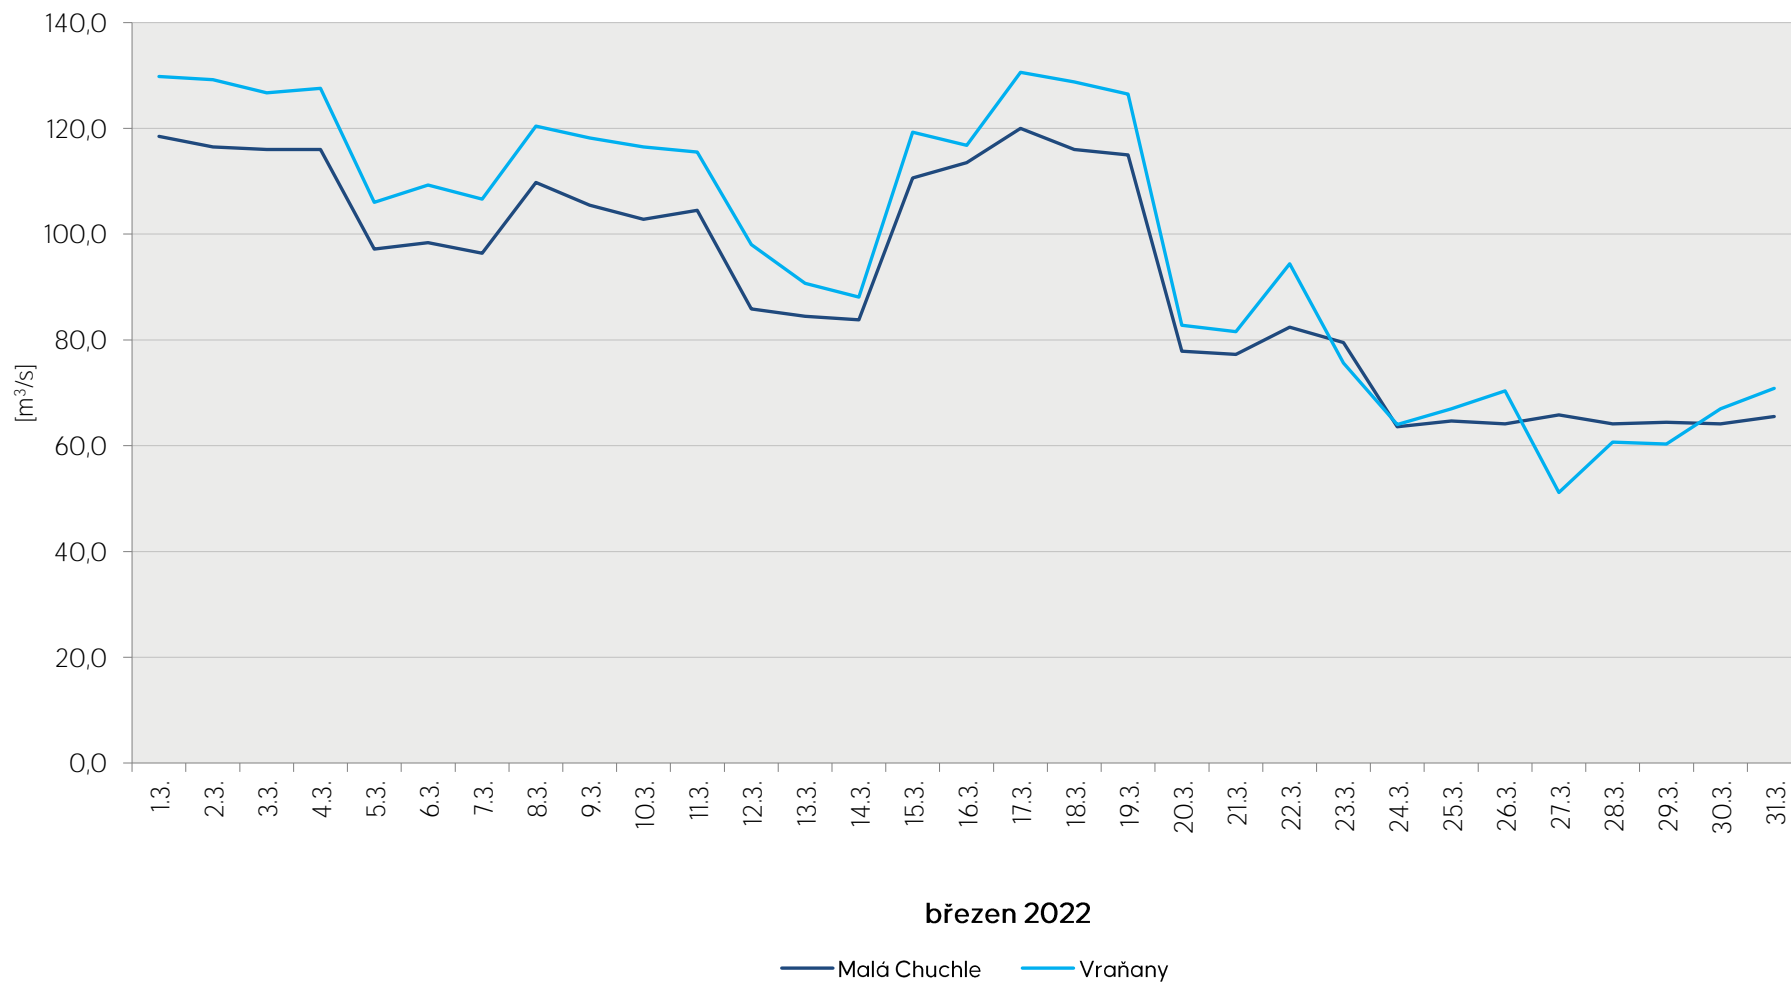

## Denní průtoky vody k 7. hodině ranní na limnigrafických stanicích v povodí

Data poskytuje Povodí Vltavy, státní podnik