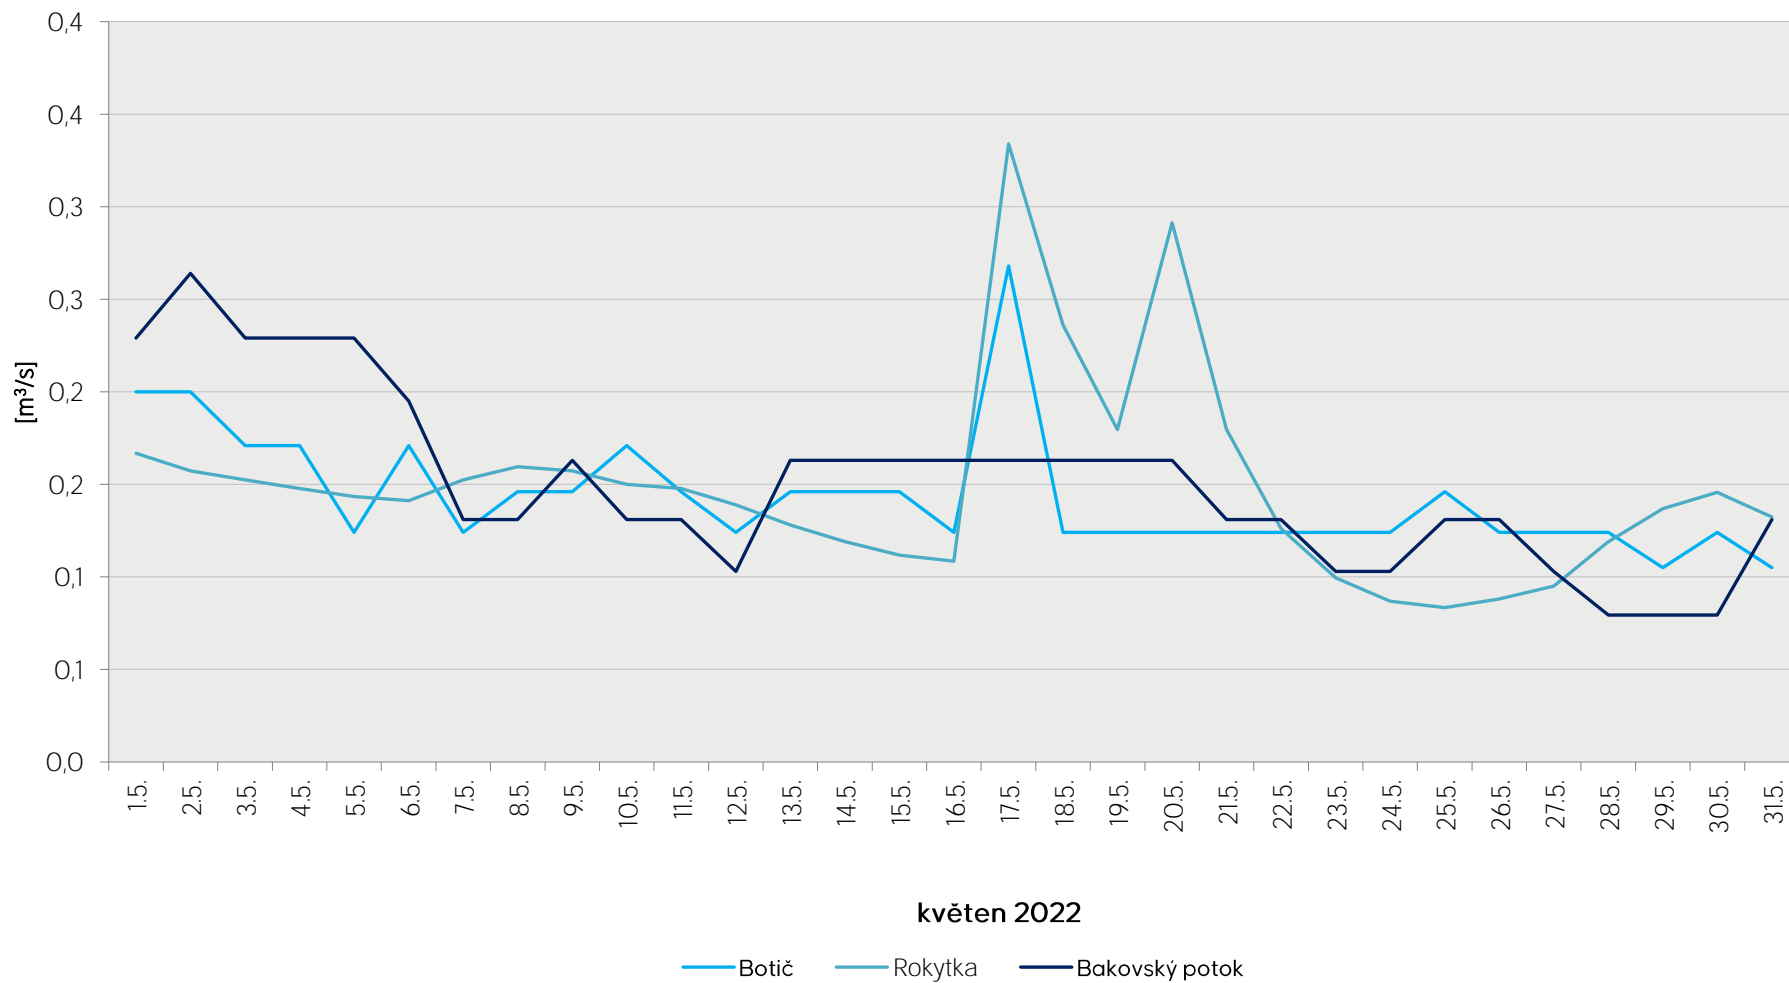

Denní průtoky vody k 7. hodině ranní na limnigrafických stanicích v povodí

Data poskytuje Povodí Vltavy, státní podnik