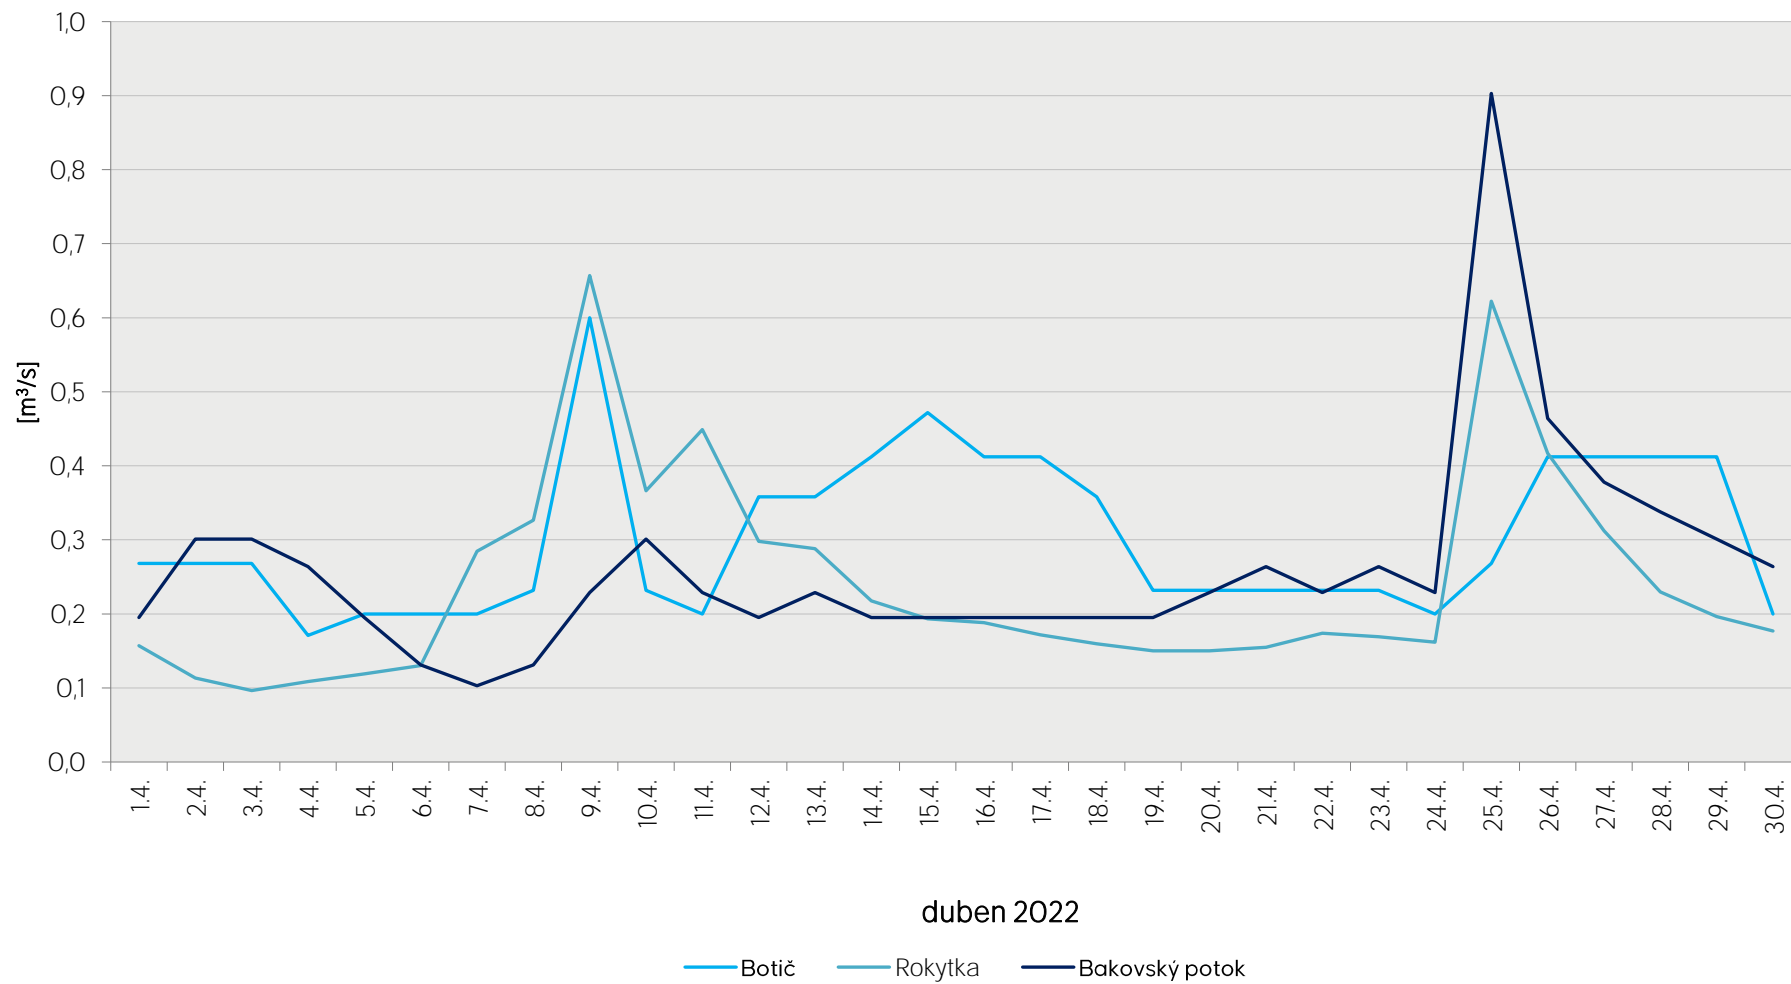

Denní průtoky vody k 7. hodině ranní na limnigrafických stanicích v povodí

Data poskytuje Povodí Vltavy, státní podnik