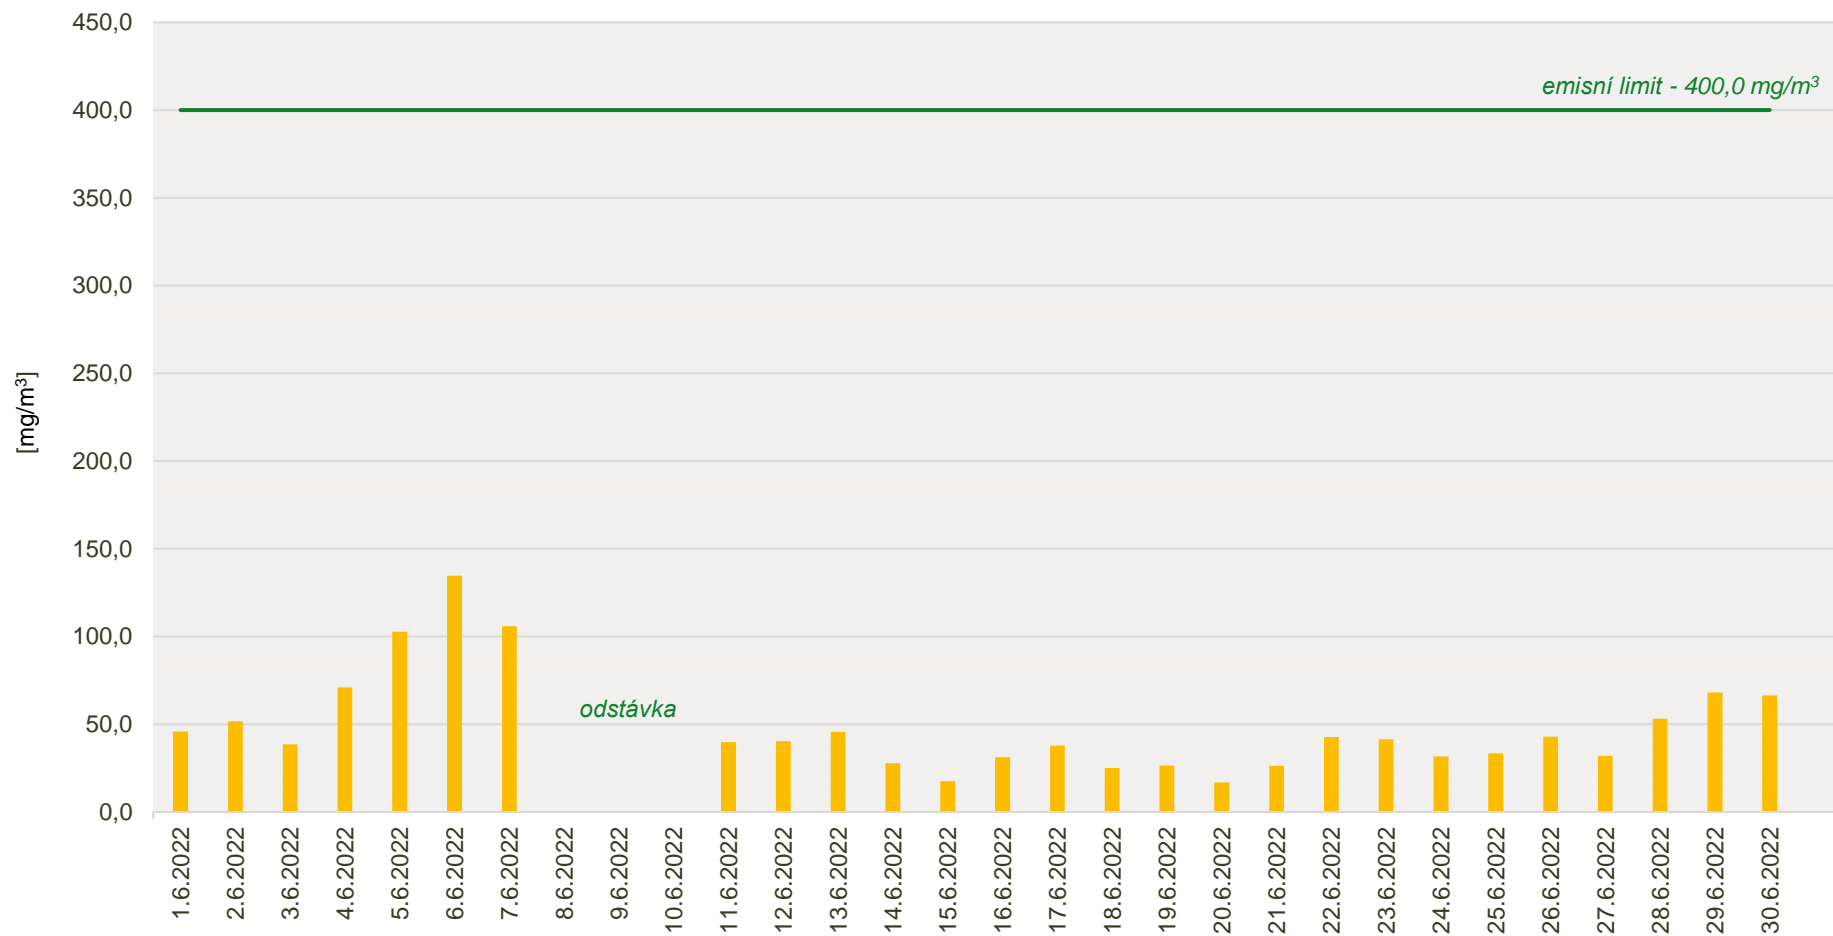

Průměrné denní koncentrace CO v emisích ze spalovny za měsíc červen 2022

Zpracovalo Ekologické centrum Kralupy nad Vltavou na základě dat zaslanych spol. AVE Kralupy s.r.o.

Průměrné denní koncentrace TZL v emisích ze spalovny za měsíc červen 2022

Zpracovalo Ekologické centrum Kralupy nad Vltavou na základě dat zaslanych spol. AVE Kralupy s.r.o.

Průměrné denní koncentrace TOC v emisích ze spalovny za měsíc červen 2022

Zpracovalo Ekologické centrum Kralupy nad Vltavou na základě dat zaslanych spol. AVE Kralupy s.r.o.

Průměrné denní koncentrace SO₂ v emisích ze spalovny za měsíc červen 2022

Zpracovalo Ekologické centrum Kralupy nad Vltavou na základě dat zaslanych spol. AVE Kralupy s.r.o.

Průměrné denní koncentrace NOx v emisích ze spalovny za měsíc červen 2022

Zpracovalo Ekologické centrum Kralupy nad Vltavou na základě dat zaslanych spol. AVE Kralupy s.r.o.

Průměrné denní koncentrace HCl v emisích ze spalovny za měsíc červen 2022

Zpracovalo Ekologické centrum Kralupy nad Vltavou na základě dat zaslanych spol. AVE Kralupy s.r.o.