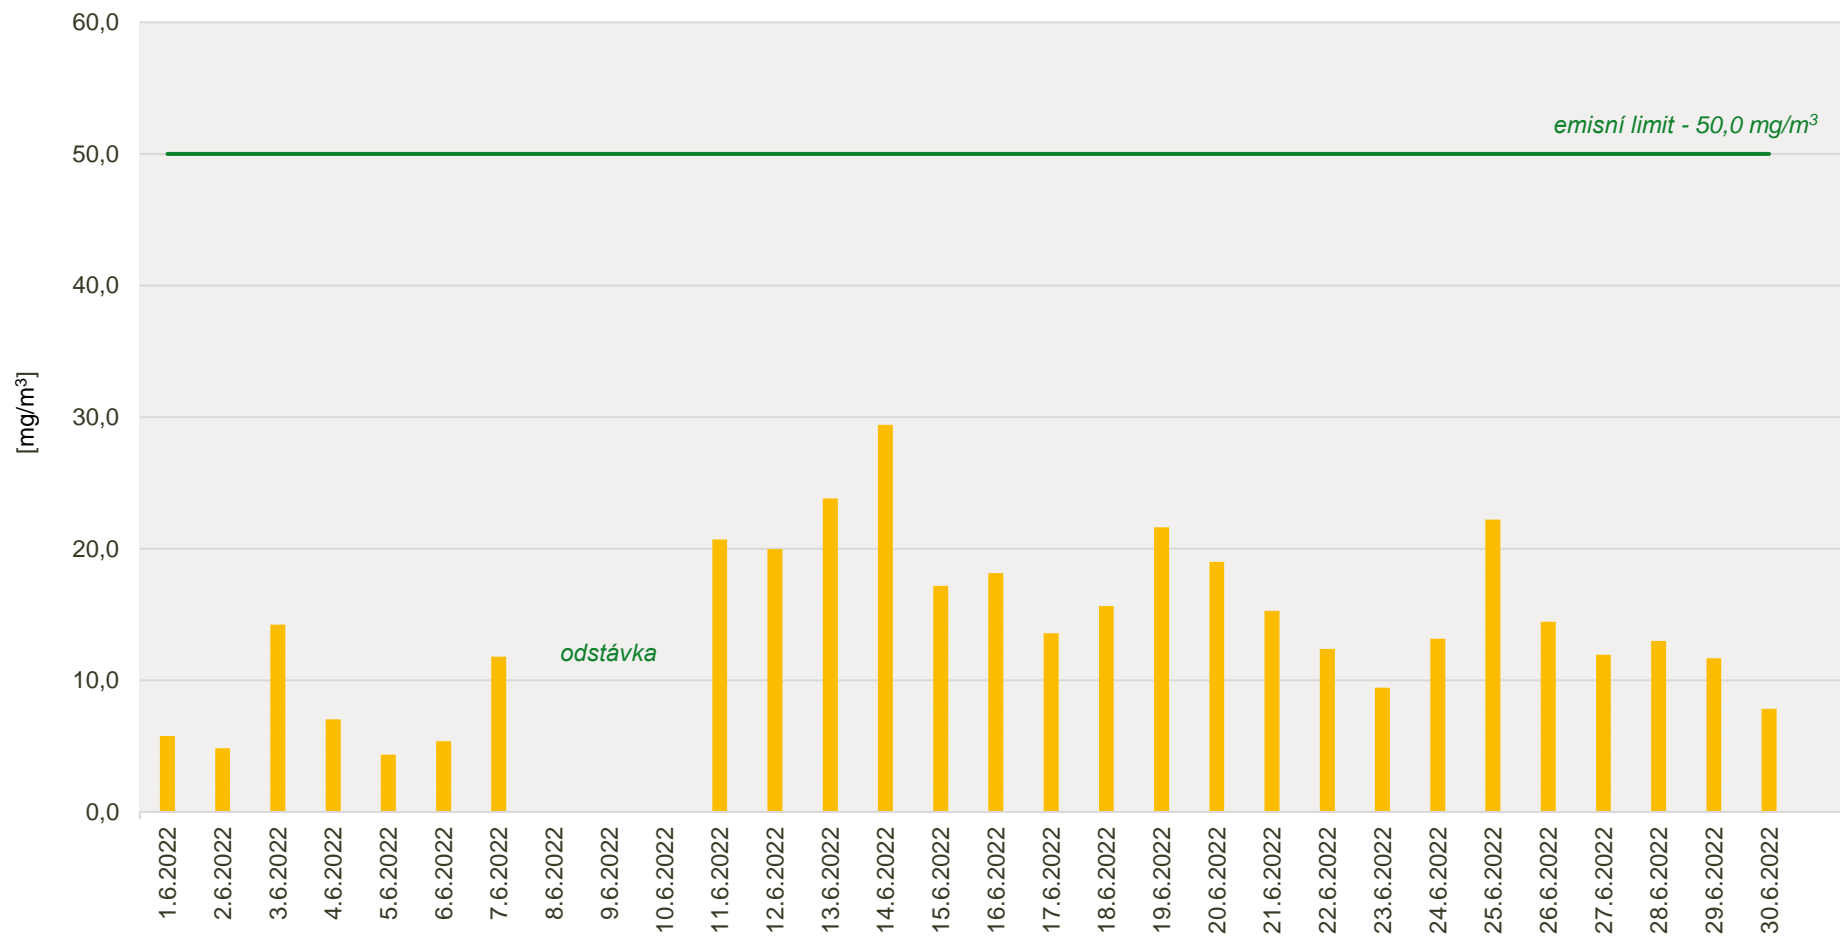

Průměrné denní koncentrace CO v emisích ze spalovny za měsíc červen 2022

Zpracovalo Ekologické centrum Kralupy nad Vltavou na základě dat zaslanych spol. AVE Kralupy s.r.o.

Průměrné denní koncentrace TZL v emisích ze spalovny za měsíc červen 2022

Zpracovalo Ekologické centrum Kralupy nad Vltavou na základě dat zaslanych spol. AVE Kralupy s.r.o.

Průměrné denní koncentrace TOC v emisích ze spalovny za měsíc červen 2022

Zpracovalo Ekologické centrum Kralupy nad Vltavou na základě dat zaslanych spol. AVE Kralupy s.r.o.

Průměrné denní koncentrace SO₂ v emisích ze spalovny za měsíc červen 2022

Zpracovalo Ekologické centrum Kralupy nad Vltavou na základě dat zaslanych spol. AVE Kralupy s.r.o.

Průměrné denní koncentrace NOx v emisích ze spalovny za měsíc červen 2022

Zpracovalo Ekologické centrum Kralupy nad Vltavou na základě dat zaslanych spol. AVE Kralupy s.r.o.

Průměrné denní koncentrace HCl v emisích ze spalovny za měsíc červen 2022

Zpracovalo Ekologické centrum Kralupy nad Vltavou na základě dat zaslanych spol. AVE Kralupy s.r.o.