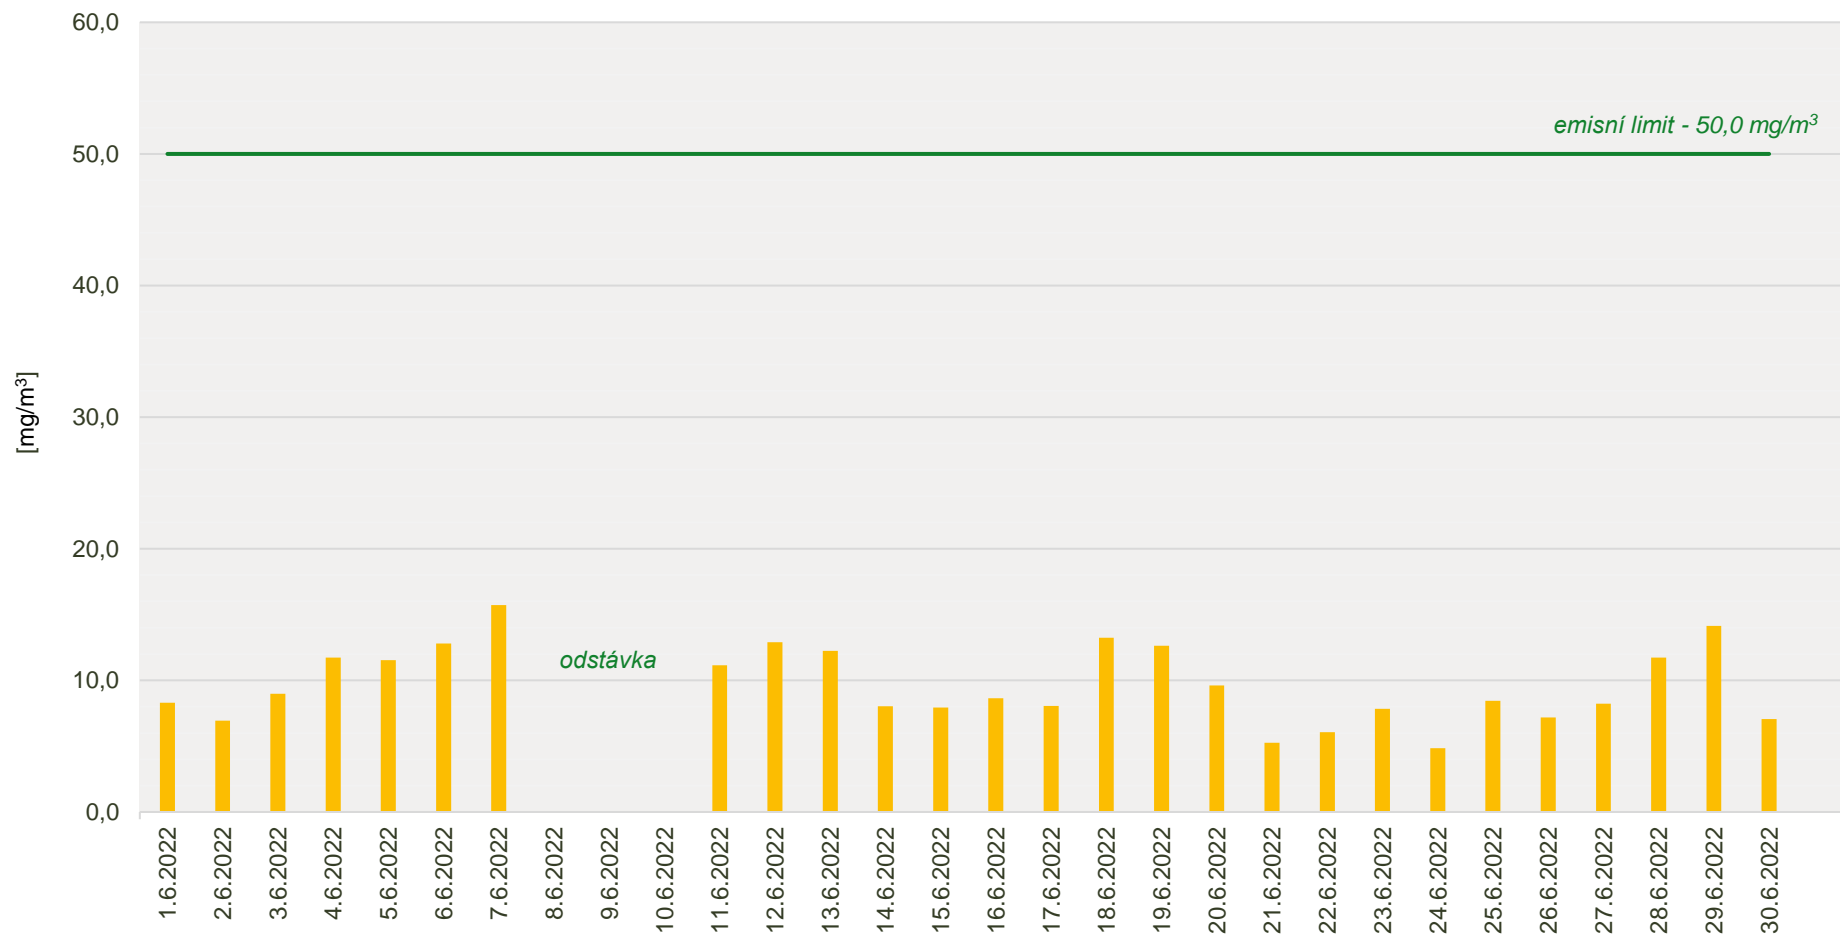

Průměrné denní koncentrace CO v emisích ze spalovny za měsíc červen 2022

Zpracovalo Ekologické centrum Kralupy nad Vltavou na základě dat zaslanych spol. AVE Kralupy s.r.o.

Průměrné denní koncentrace TZL v emisích ze spalovny za měsíc červen 2022

Zpracovalo Ekologické centrum Kralupy nad Vltavou na základě dat zaslanych spol. AVE Kralupy s.r.o.

Průměrné denní koncentrace TOC v emisích ze spalovny za měsíc červen 2022

Zpracovalo Ekologické centrum Kralupy nad Vltavou na základě dat zaslanych spol. AVE Kralupy s.r.o.

Průměrné denní koncentrace SO₂ v emisích ze spalovny za měsíc červen 2022

Zpracovalo Ekologické centrum Kralupy nad Vltavou na základě dat zaslanych spol. AVE Kralupy s.r.o.

Průměrné denní koncentrace NOx v emisích ze spalovny za měsíc červen 2022