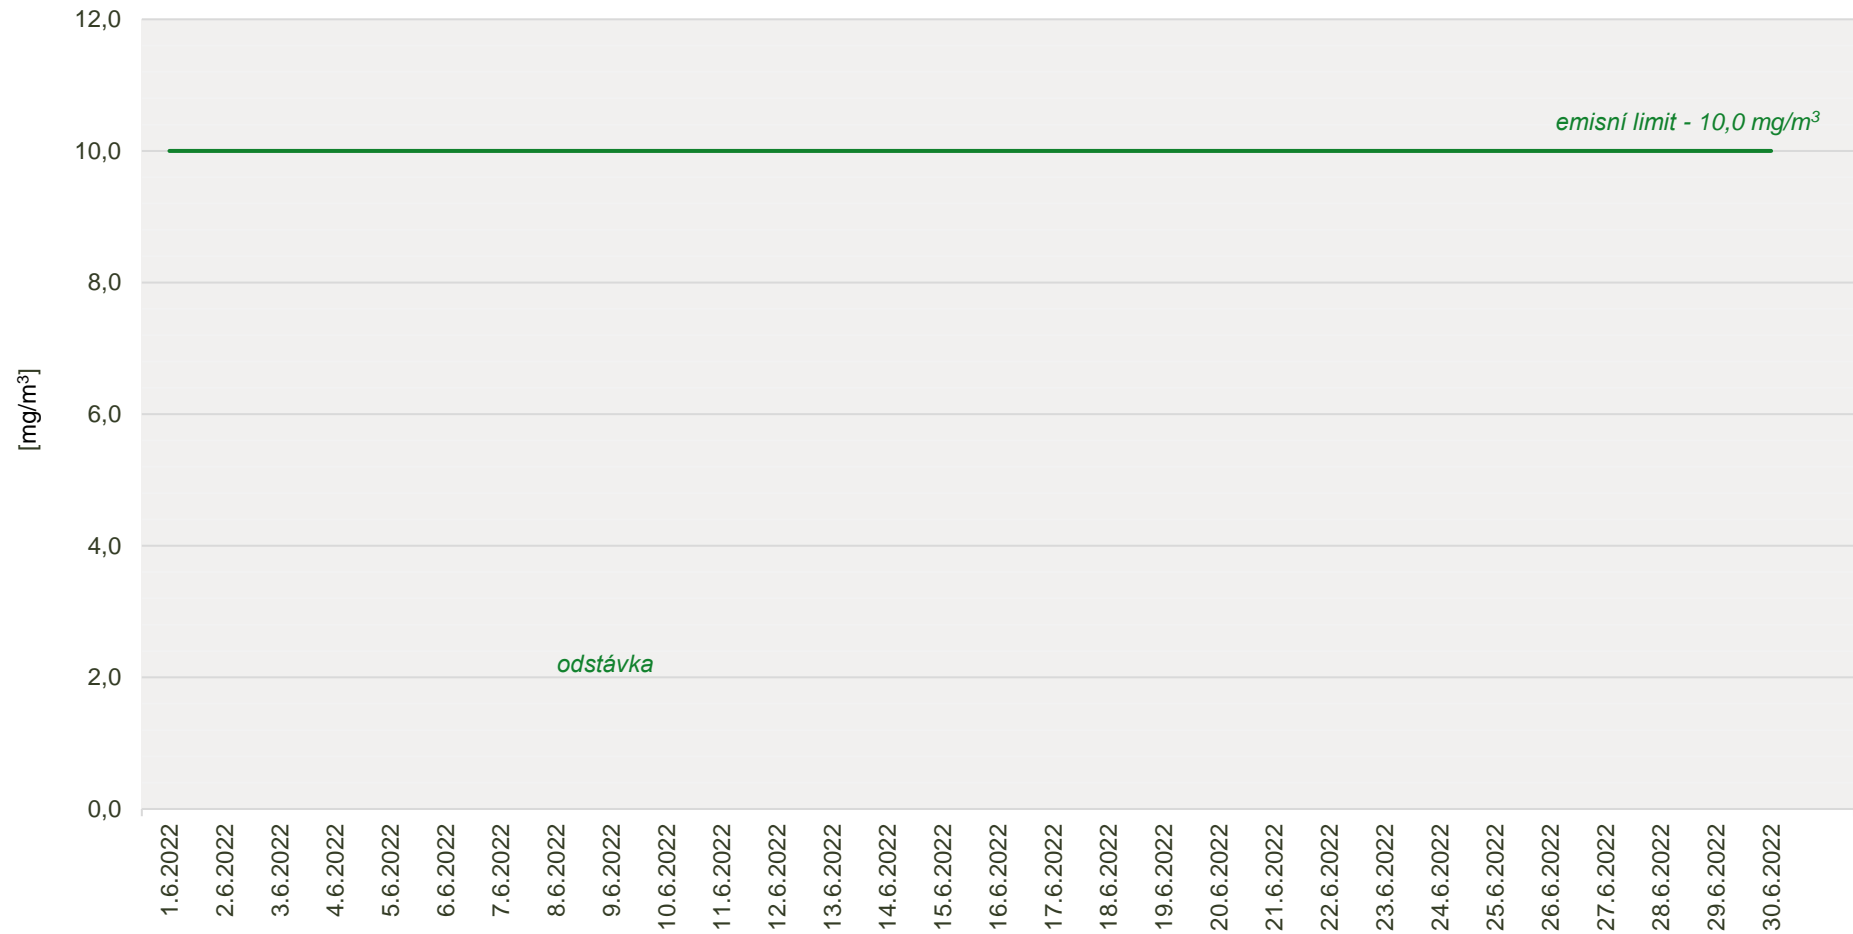

Průměrné denní koncentrace CO v emisích ze spalovny za měsíc červen 2022

Zpracovalo Ekologické centrum Kralupy nad Vltavou na základě dat zaslanych spol. AVE Kralupy s.r.o.

Průměrné denní koncentrace TZL v emisích ze spalovny za měsíc červen 2022

Zpracovalo Ekologické centrum Kralupy nad Vltavou na základě dat zaslanych spol. AVE Kralupy s.r.o.

Průměrné denní koncentrace TOC v emisích ze spalovny za měsíc červen 2022

Zpracovalo Ekologické centrum Kralupy nad Vltavou na základě dat zaslanych spol. AVE Kralupy s.r.o.

Průměrné denní koncentrace SO₂ v emisích ze spalovny za měsíc červen 2022

Zpracovalo Ekologické centrum Kralupy nad Vltavou na základě dat zaslanych spol. AVE Kralupy s.r.o.

Průměrné denní koncentrace NOx v emisích ze spalovny za měsíc červen 2022