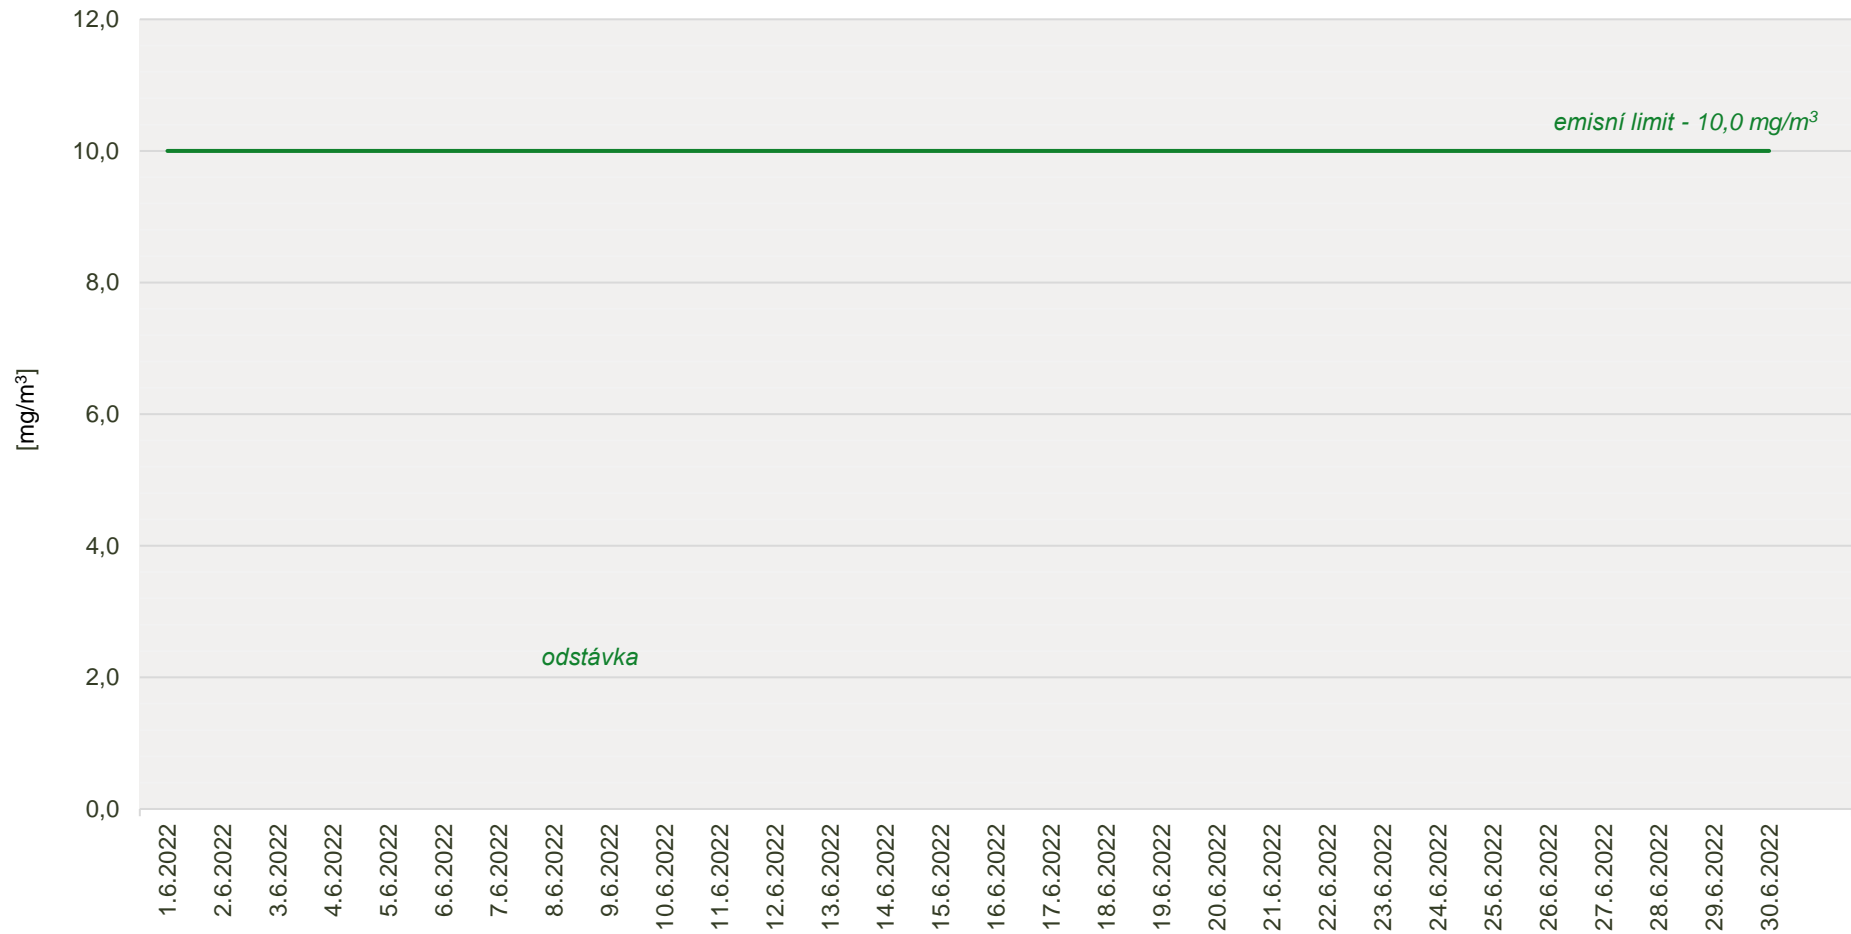

Průměrné denní koncentrace CO v emisích ze spalovny za měsíc červen 2022

Zpracovalo Ekologické centrum Kralupy nad Vltavou na základě dat zaslanych spol. AVE Kralupy s.r.o.

Průměrné denní koncentrace TZL v emisích ze spalovny za měsíc červen 2022

Zpracovalo Ekologické centrum Kralupy nad Vltavou na základě dat zaslanych spol. AVE Kralupy s.r.o.

Průměrné denní koncentrace TOC v emisích ze spalovny za měsíc červen 2022

Zpracovalo Ekologické centrum Kralupy nad Vltavou na základě dat zaslanych spol. AVE Kralupy s.r.o.

Průměrné denní koncentrace SO₂ v emisích ze spalovny za měsíc červen 2022

Zpracovalo Ekologické centrum Kralupy nad Vltavou na základě dat zaslanych spol. AVE Kralupy s.r.o.

Průměrné denní koncentrace NOx v emisích ze spalovny za měsíc červen 2022