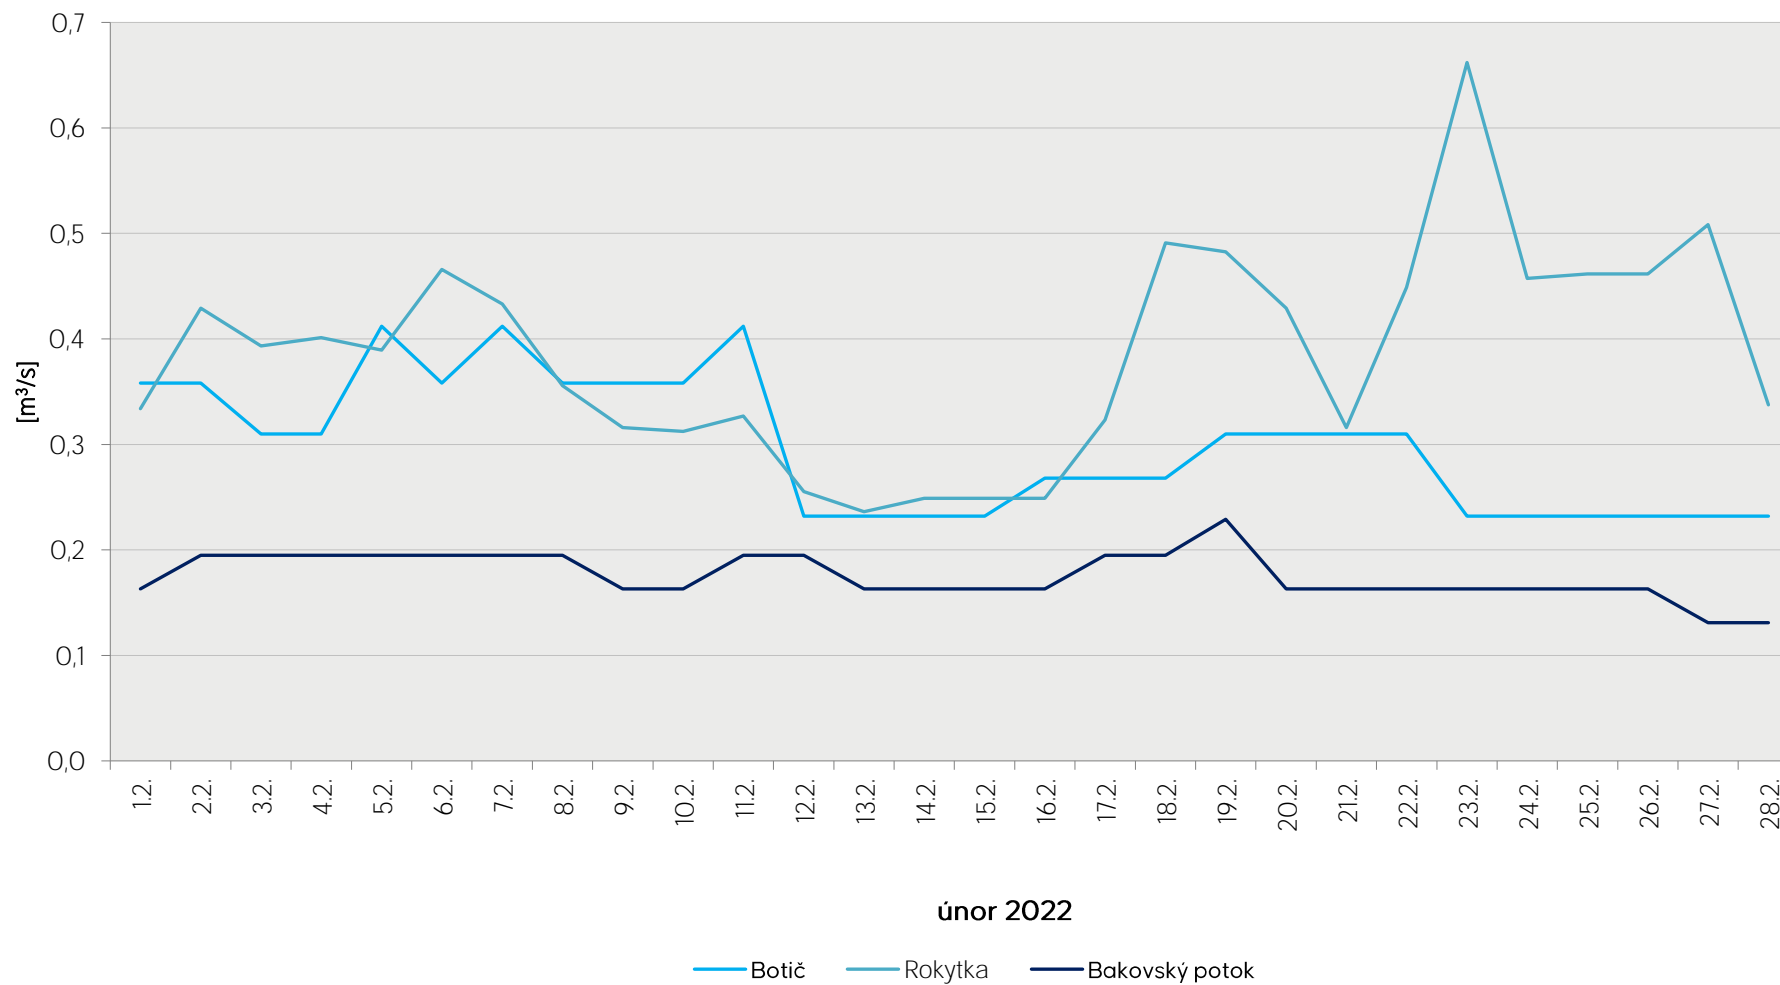

Denní průtoky vody k 7. hodině ranní na limnigrafických stanicích v povodí

Data poskytuje Povodí Vltavy, státní podnik

Denní průtoky vody k 7. hodině ranní na limnigrafických stanicích v povodí

Data poskytuje Povodí Vltavy, státní podnik