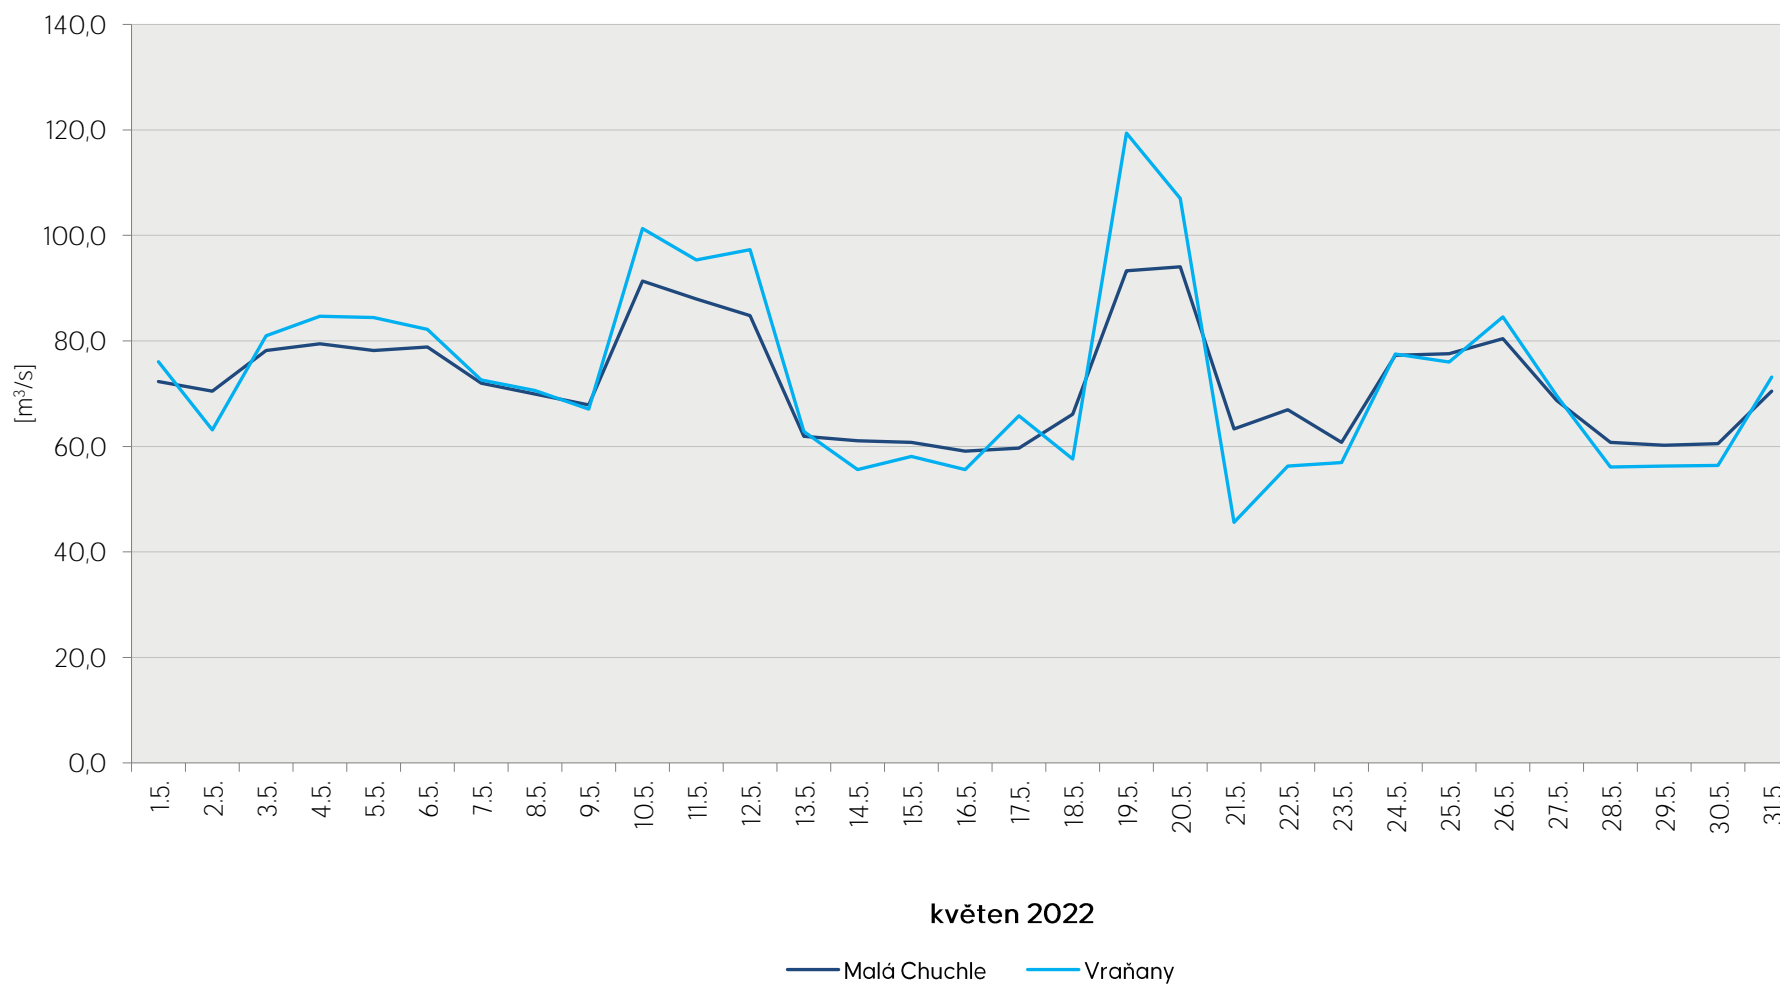

Denní průtoky vody k 7. hodině ranní na limnigrafických stanicích v povodí

Data poskytuje Povodí Vltavy, státní podnik

Denní průtoky vody k 7. hodině ranní na limnigrafických stanicích v povodí

Data poskytuje Povodí Vltavy, státní podnik