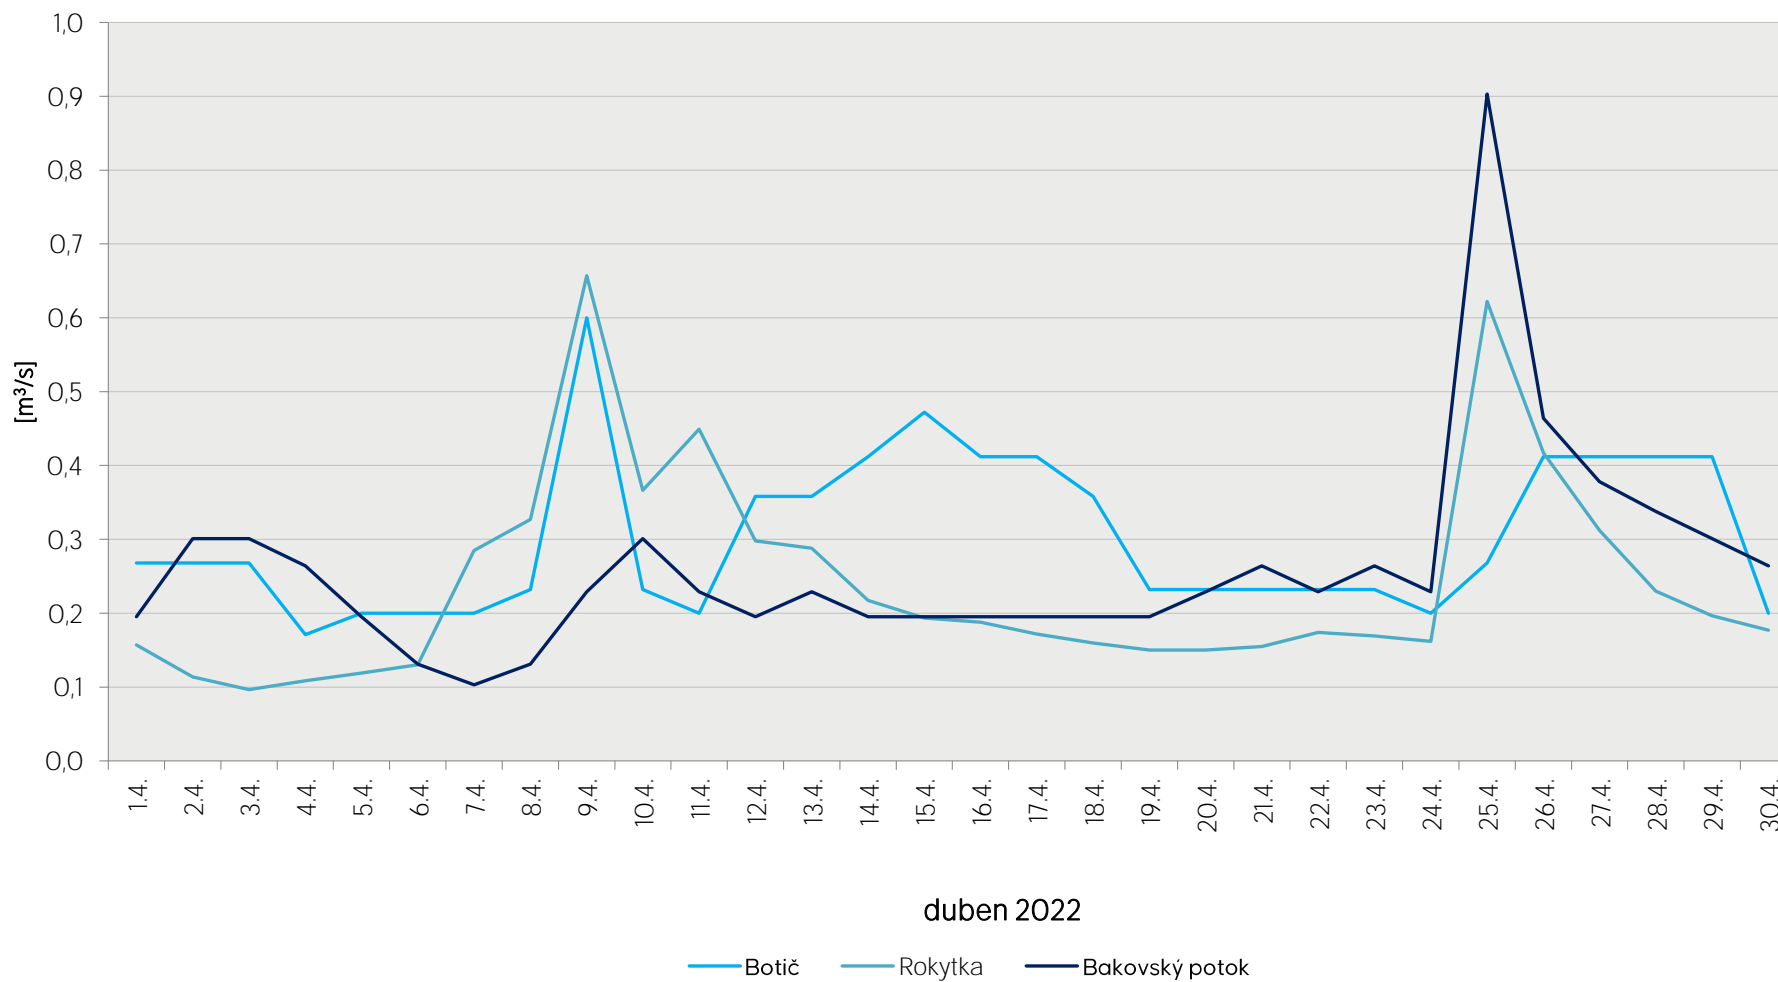

Denní průtoky vody k 7. hodině ranní na limnigrafických stanicích v povodí

Data poskytuje Povodí Vltavy, státní podnik

Denní průtoky vody k 7. hodině ranní na limnigrafických stanicích v povodí

Data poskytuje Povodí Vltavy, státní podnik