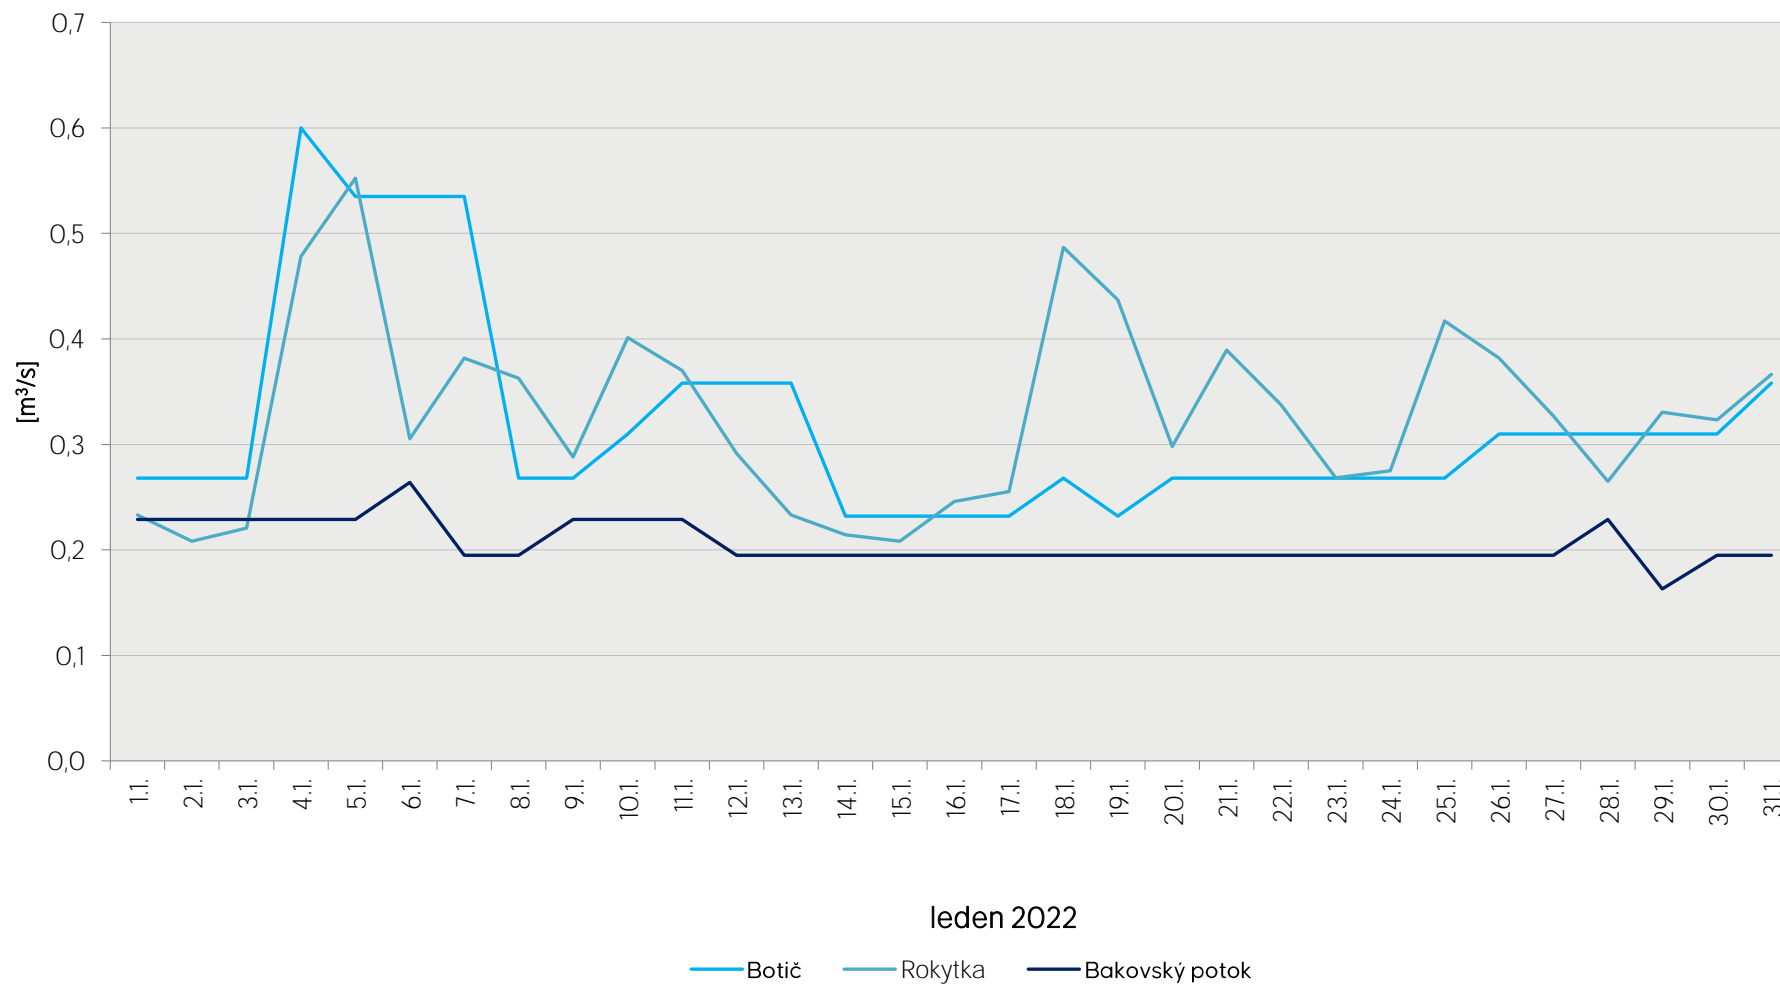

Denní průtoky vody k 7. hodině ranní na limnigrafických stanicích v povodí

Data poskytuje Povodí Vltavy, státní podnik

Denní průtoky vody k 7. hodině ranní na limnigrafických stanicích v povodí

Data poskytuje Povodí Vltavy, státní podnik