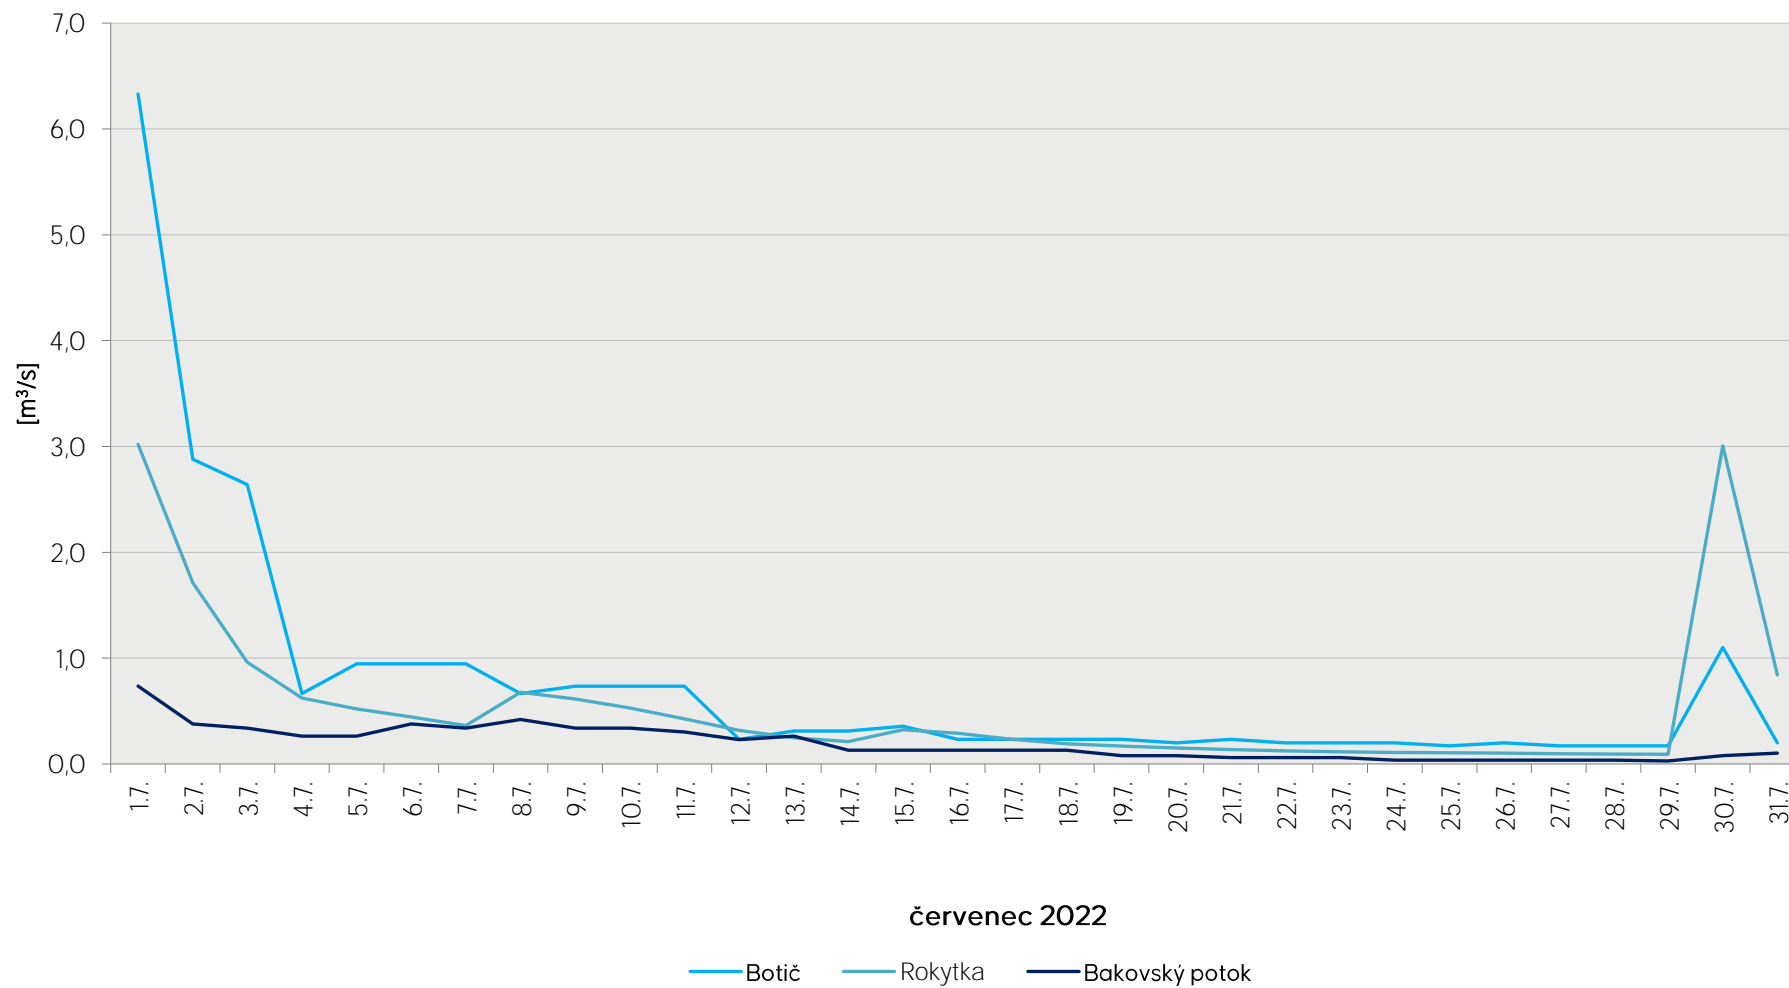

Denní průtoky vody k 7. hodině ranní na limnigrafických stanicích v povodí

Data poskytuje Povodí Vltavy, státní podnik