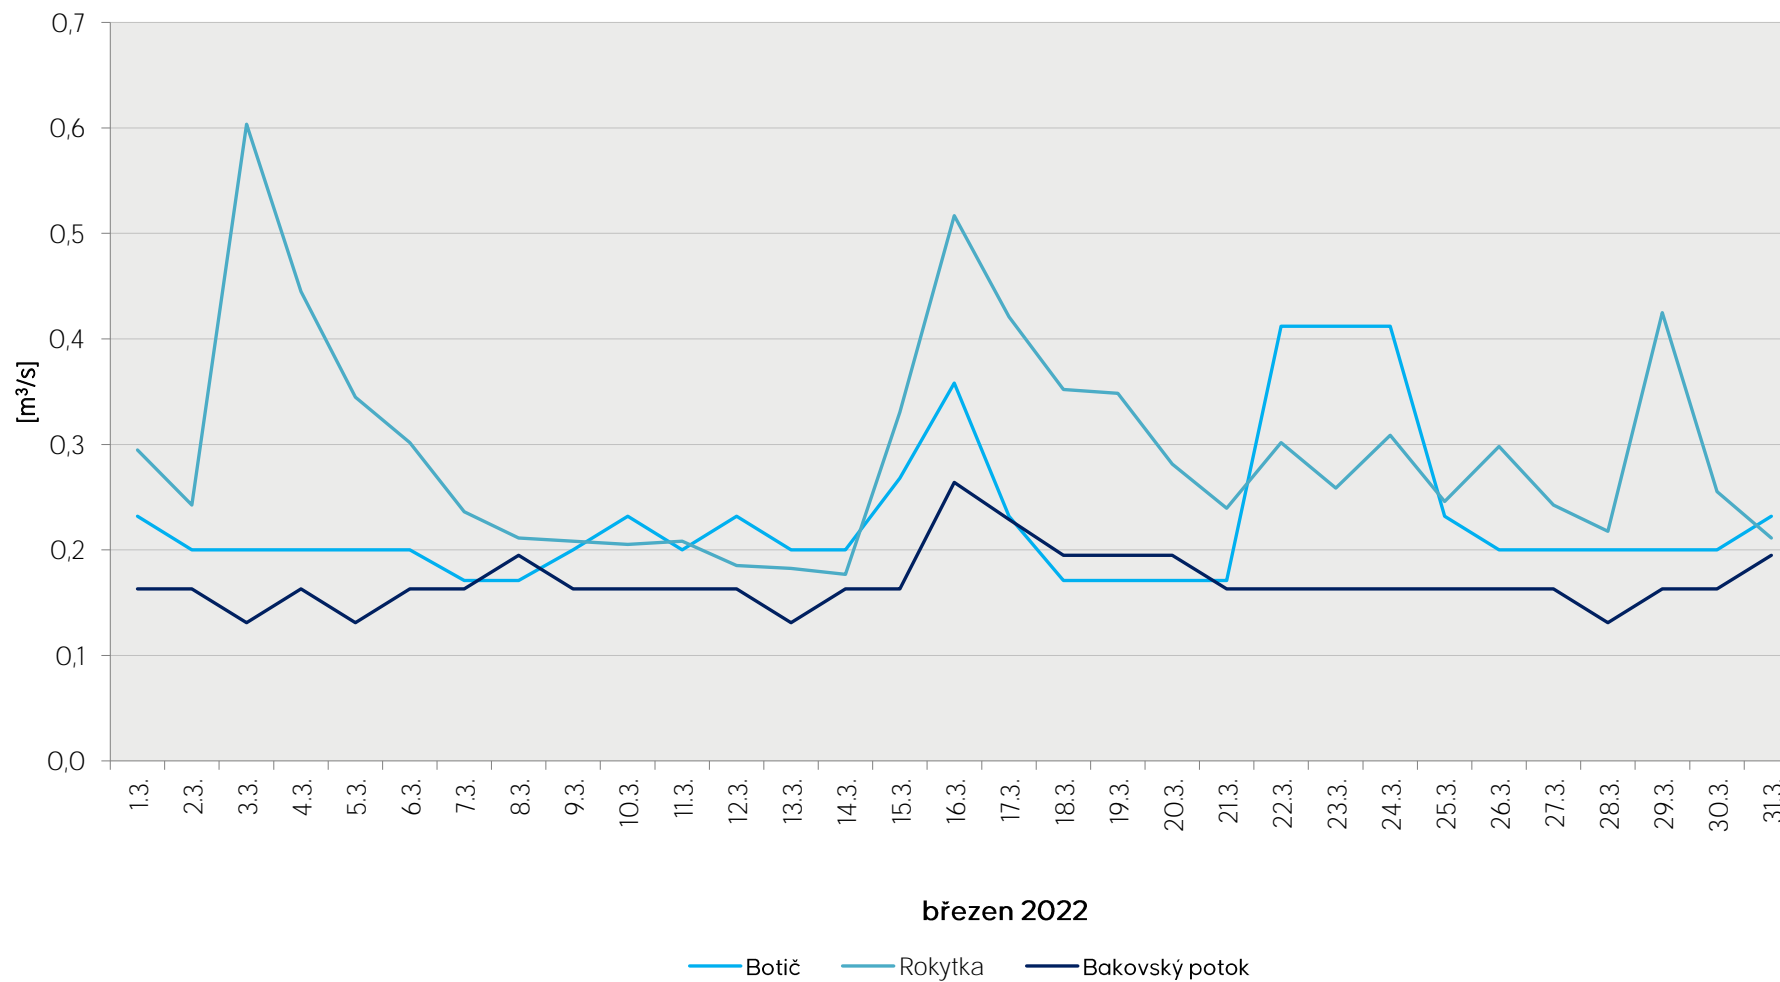

Denní průtoky vody k 7. hodině ranní na limnigrafických stanicích v povodí

Data poskytuje Povodí Vltavy, státní podnik

Denní průtoky vody k 7. hodině ranní na limnigrafických stanicích v povodí

Data poskytuje Povodí Vltavy, státní podnik