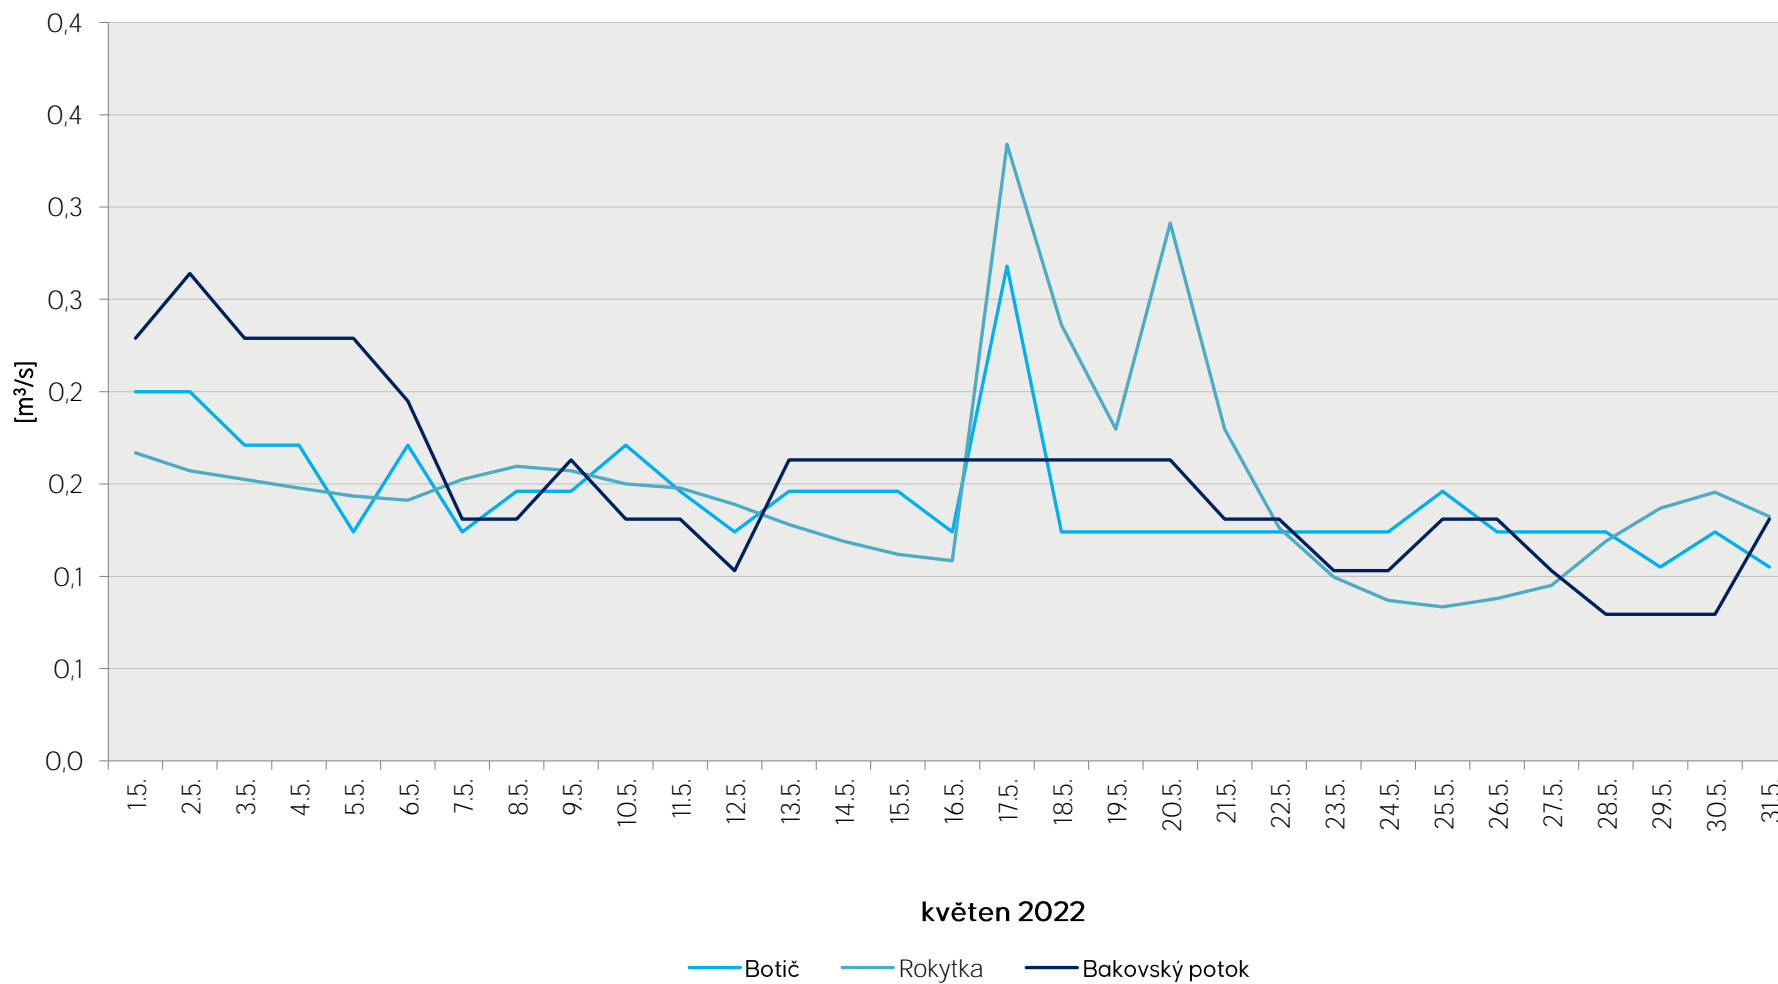

Denní průtoky vody k 7. hodině ranní na limnigrafických stanicích v povodí

Data poskytuje Povodí Vltavy, státní podnik