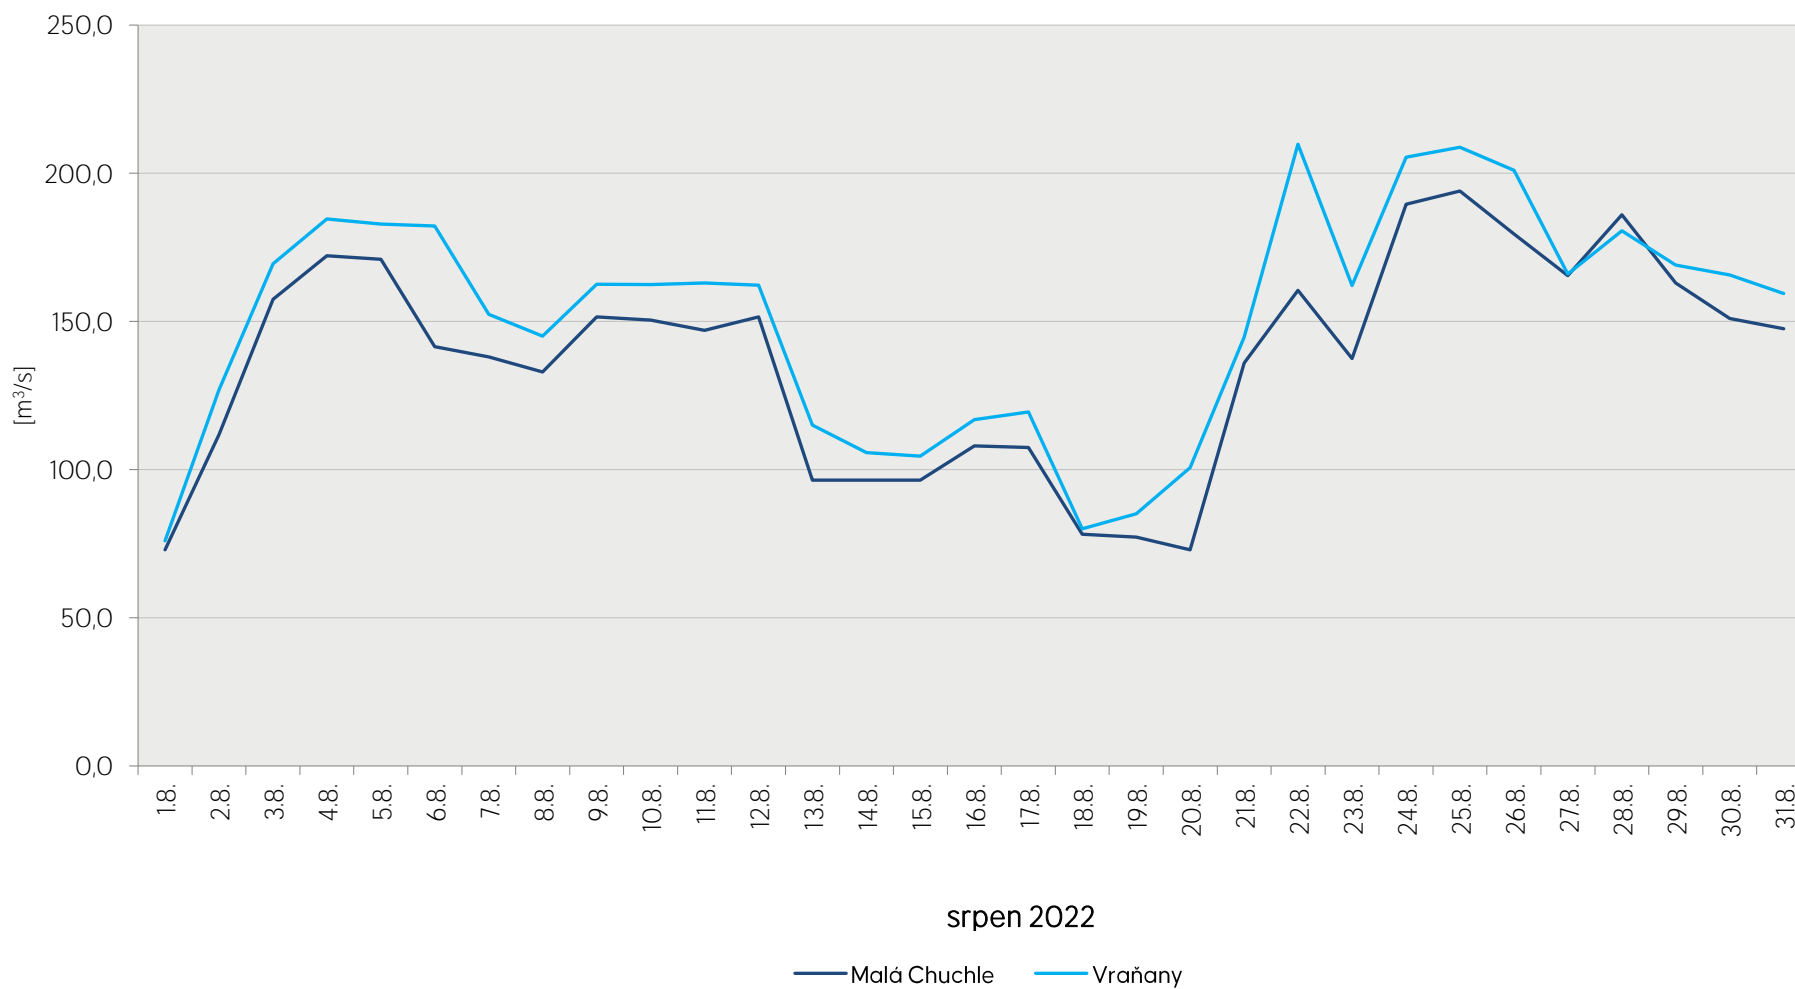

Denní průtoky vody k 7. hodině ranní na limnigrafických stanicích v povodí

Data poskytuje Povodí Vltavy, státní podnik

Denní průtoky vody k 7. hodině ranní na limnigrafických stanicích v povodí

Data poskytuje Povodí Vltavy, státní podnik