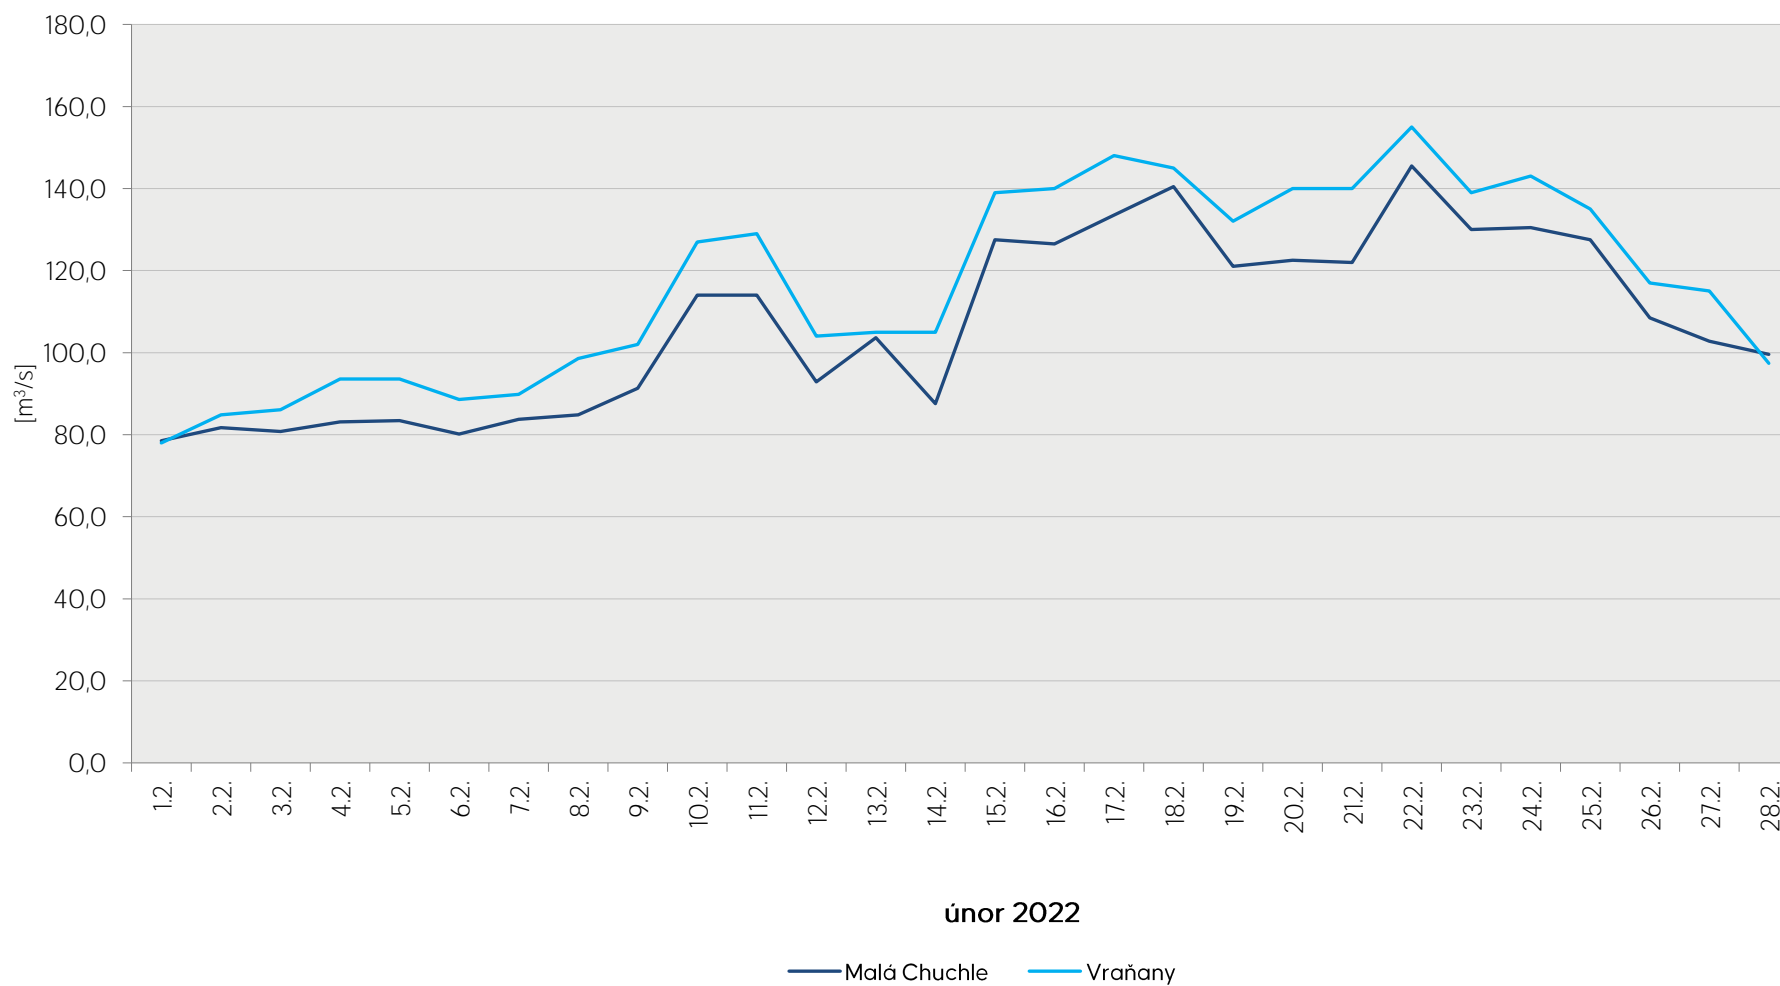

Denní průtoky vody k 7. hodině ranní na limnigrafických stanicích v povodí

Data poskytuje Povodí Vltavy, státní podnik

Denní průtoky vody k 7. hodině ranní na limnigrafických stanicích v povodí

Data poskytuje Povodí Vltavy, státní podnik