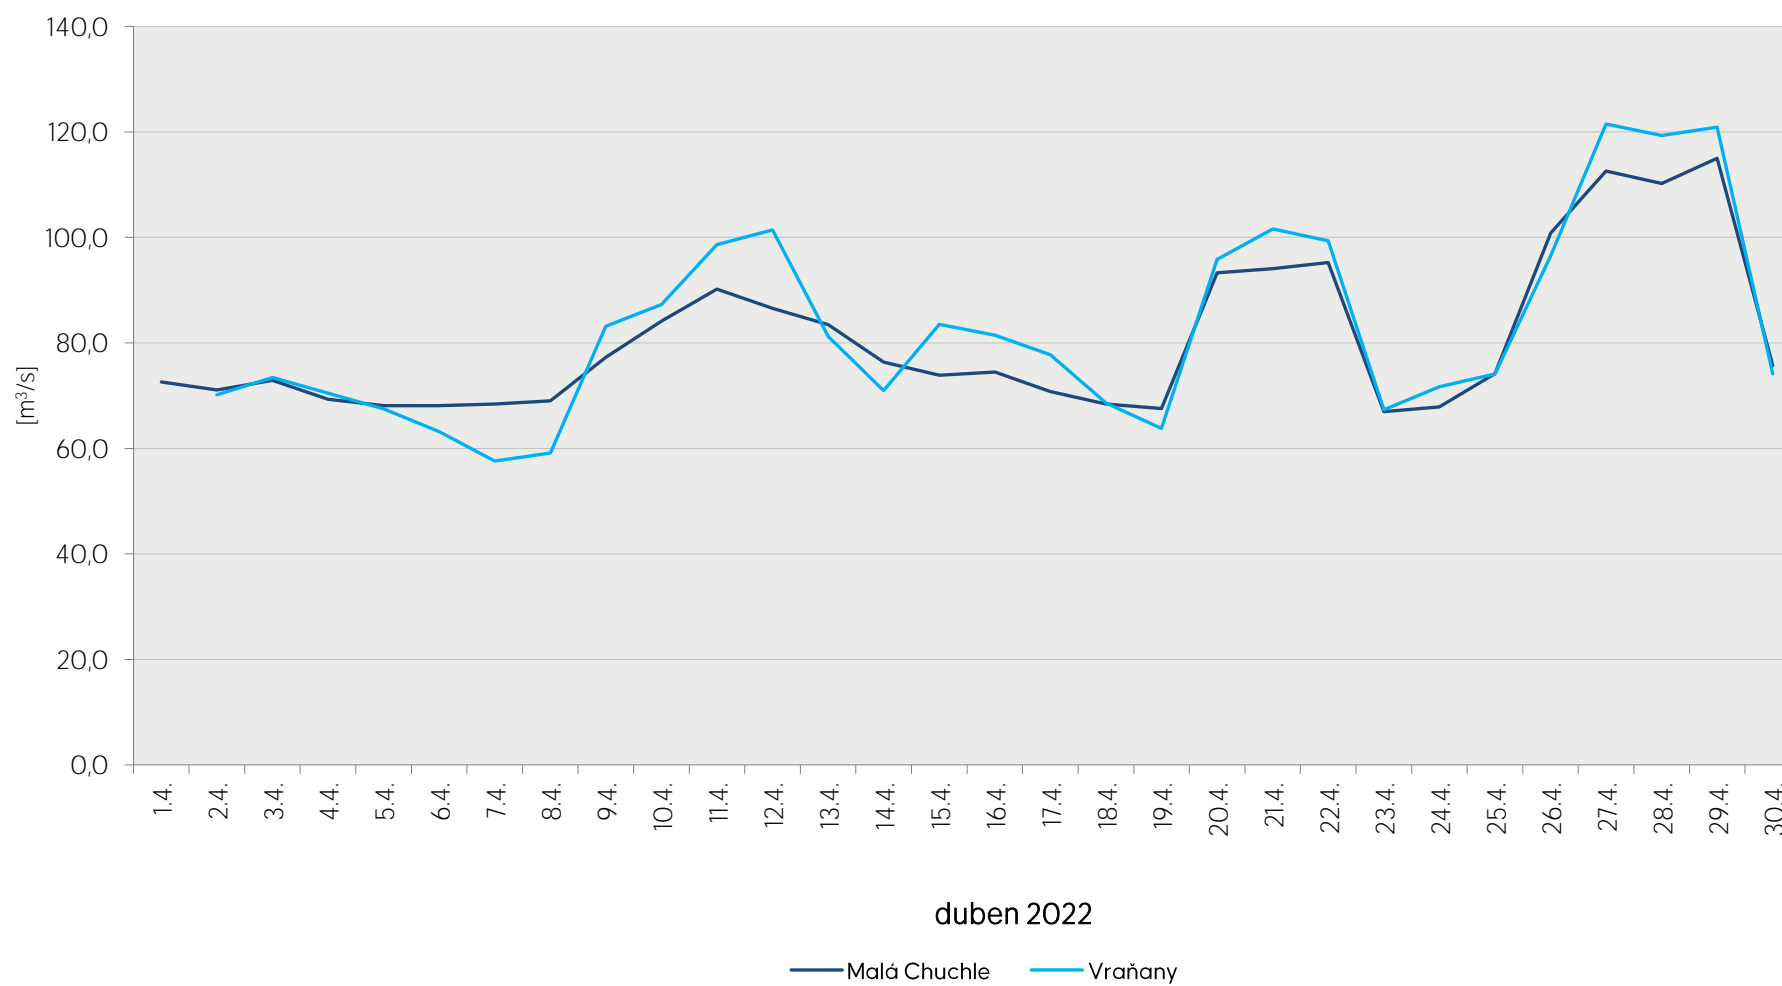

Denní průtoky vody k 7. hodině ranní na limnigrafických stanicích v povodí

Data poskytuje Povodí Vltavy, státní podnik

Denní průtoky vody k 7. hodině ranní na limnigrafických stanicích v povodí

Data poskytuje Povodí Vltavy, státní podnik