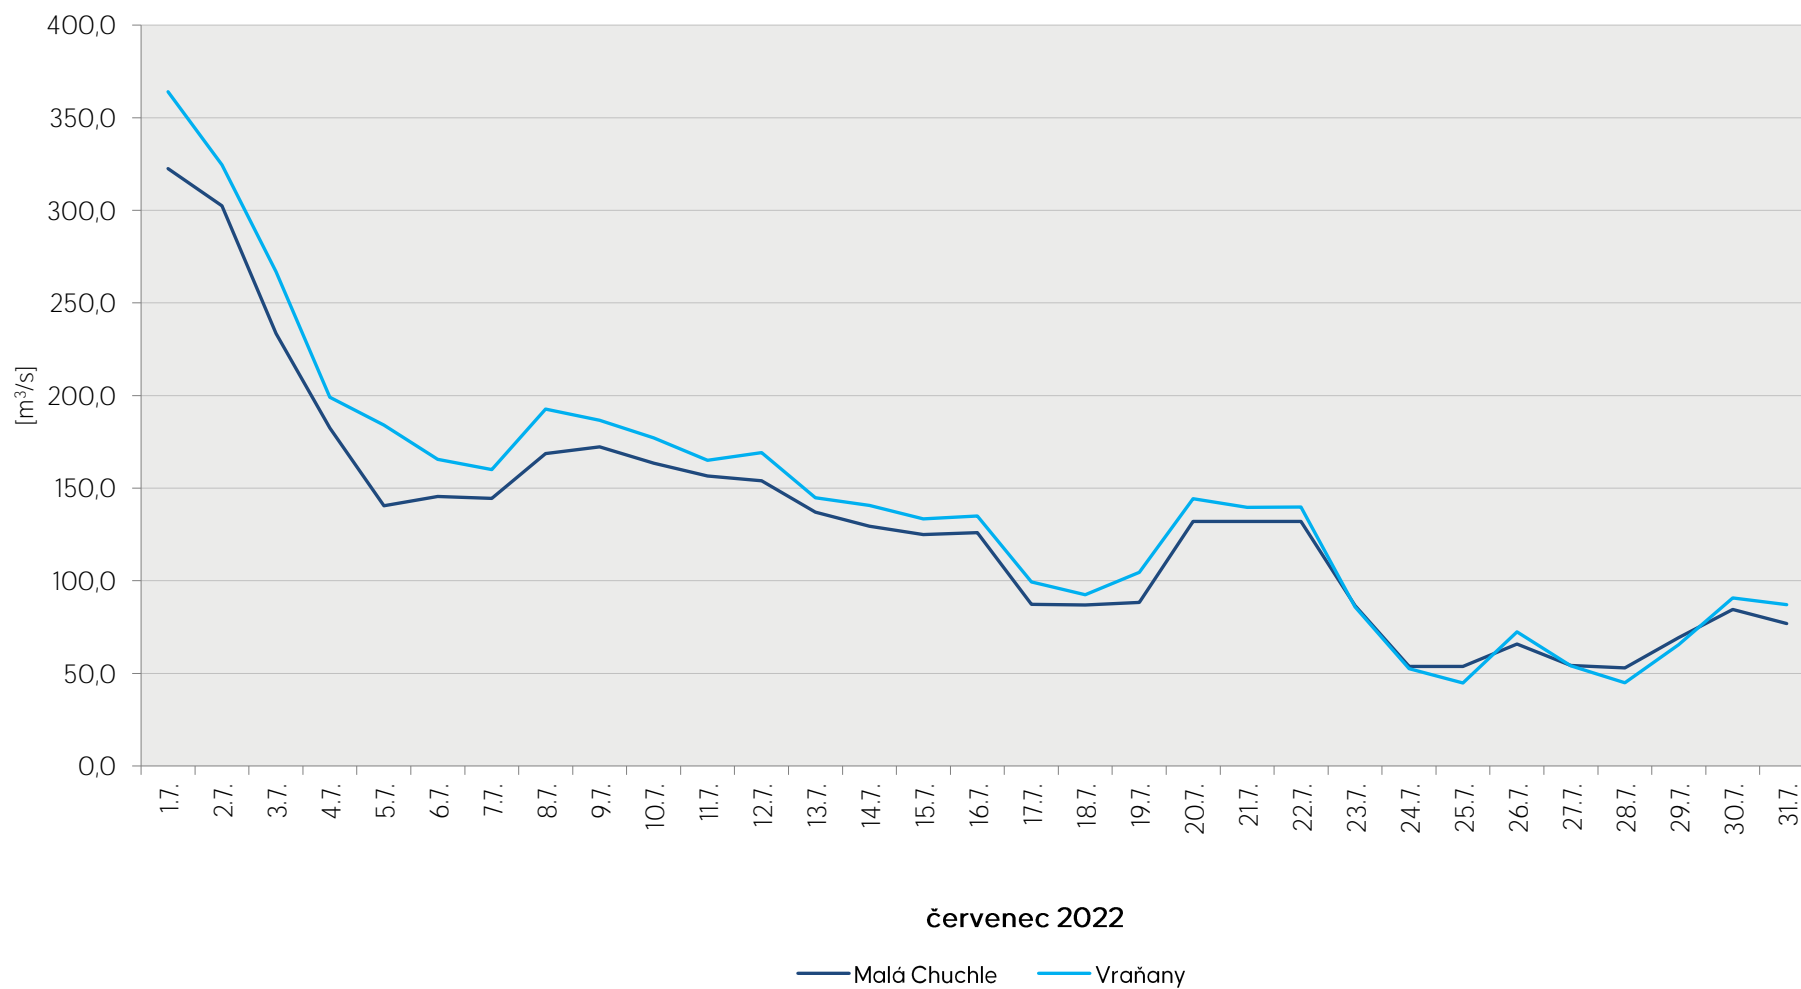

Denní průtoky vody k 7. hodině ranní na limnigrafických stanicích v povodí

Data poskytuje Povodí Vltavy, státní podnik