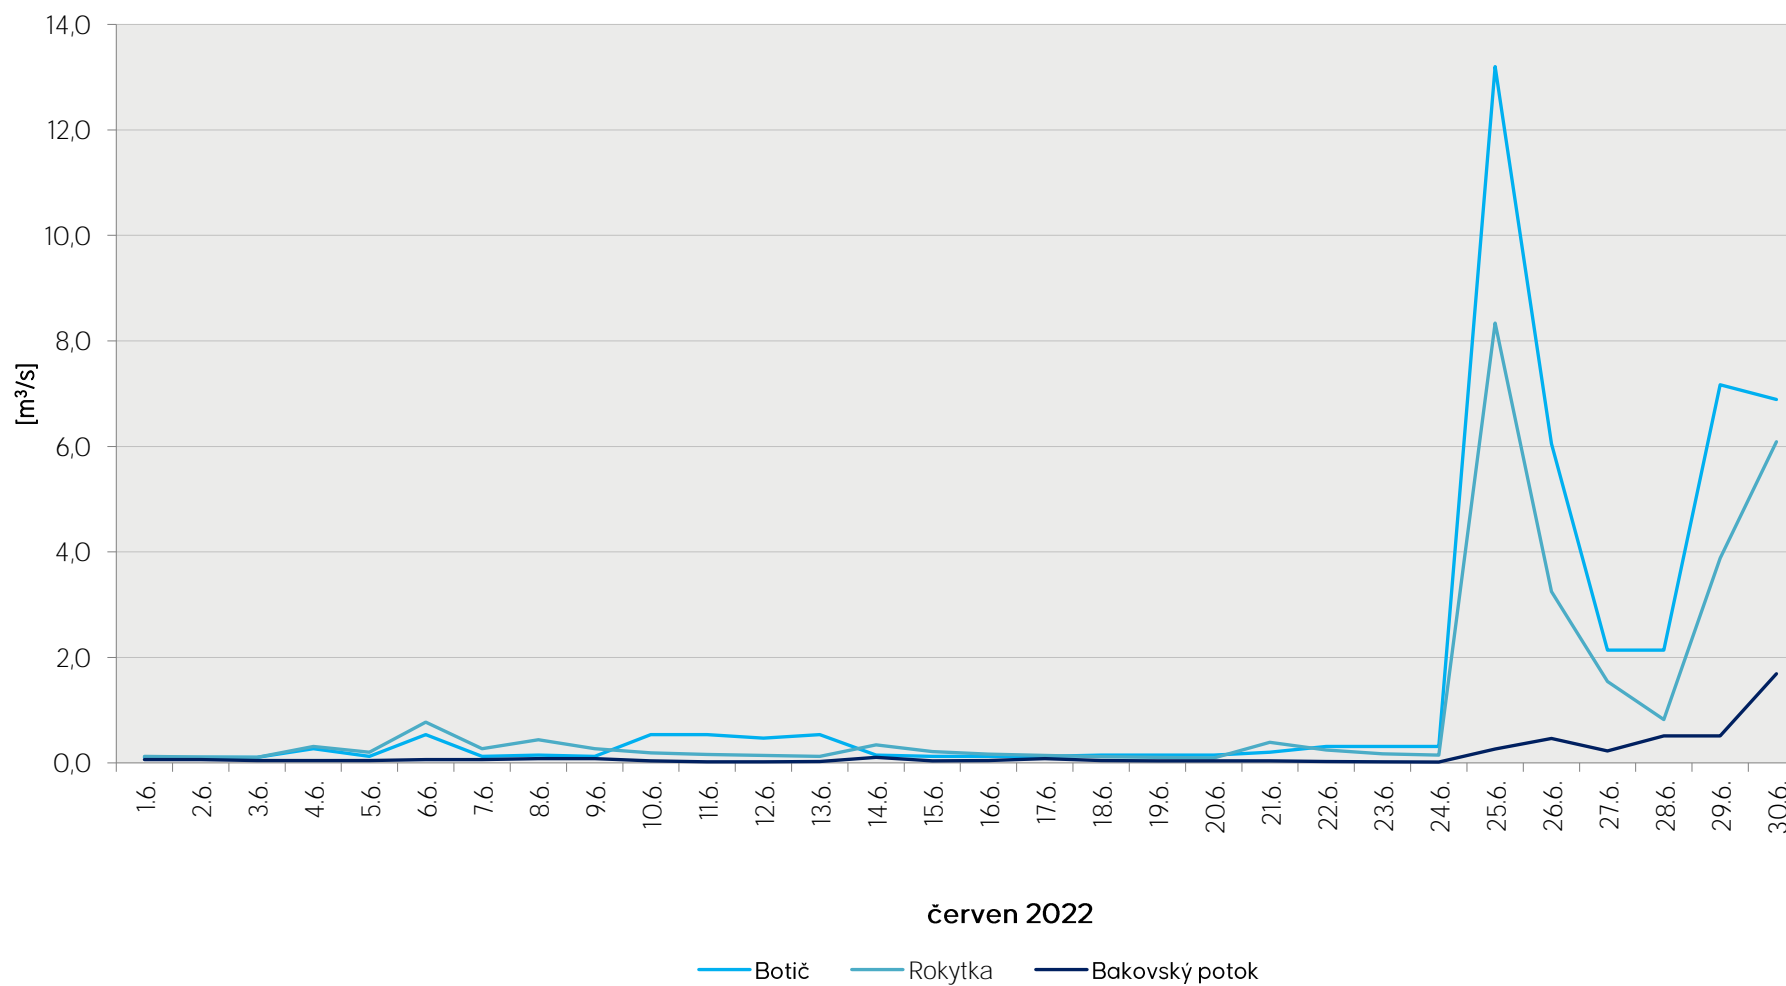

Denní průtoky vody k 7. hodině ranní na limnigrafických stanicích v povodí

Data poskytuje Povodí Vltavy, státní podnik

Denní průtoky vody k 7. hodině ranní na limnigrafických stanicích v povodí

Data poskytuje Povodí Vltavy, státní podnik