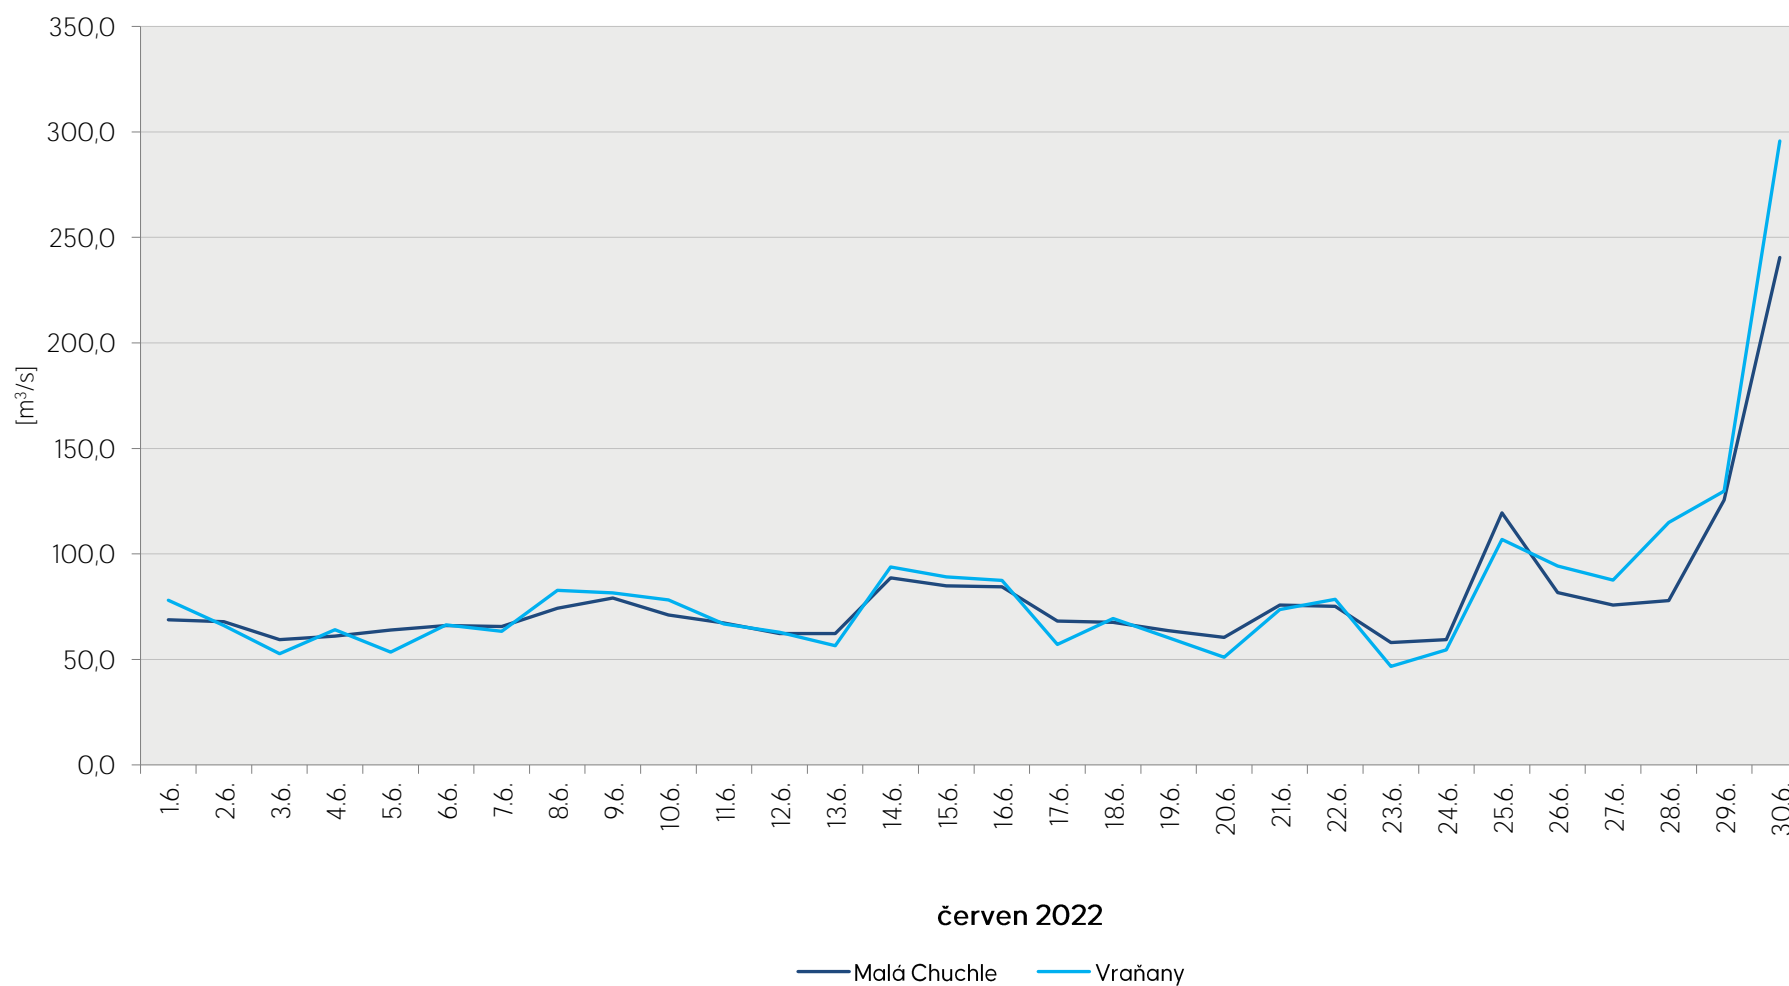

Denní průtoky vody k 7. hodině ranní na limnigrafických stanicích v povodí

Data poskytuje Povodí Vltavy, státní podnik

Denní průtoky vody k 7. hodině ranní na limnigrafických stanicích v povodí

Data poskytuje Povodí Vltavy, státní podnik