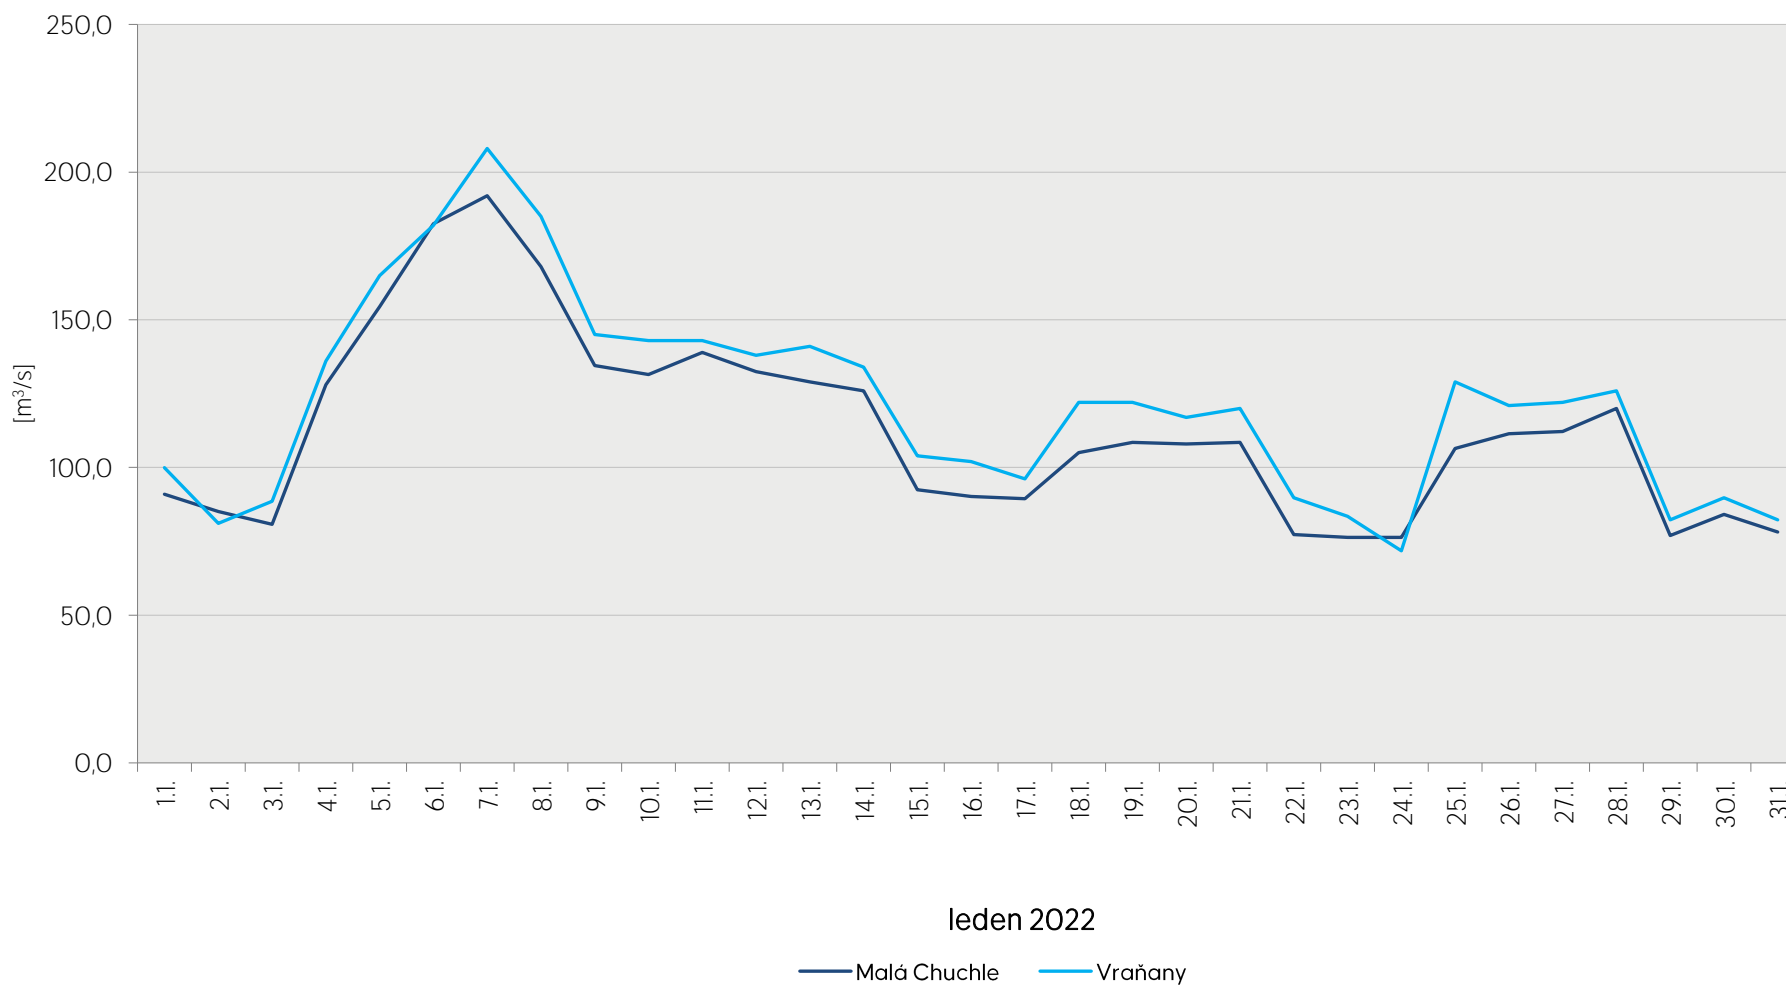

Denní průtoky vody k 7. hodině ranní na limnigrafických stanicích v povodí

Data poskytuje Povodí Vltavy, státní podnik

Denní průtoky vody k 7. hodině ranní na limnigrafických stanicích v povodí

Data poskytuje Povodí Vltavy, státní podnik