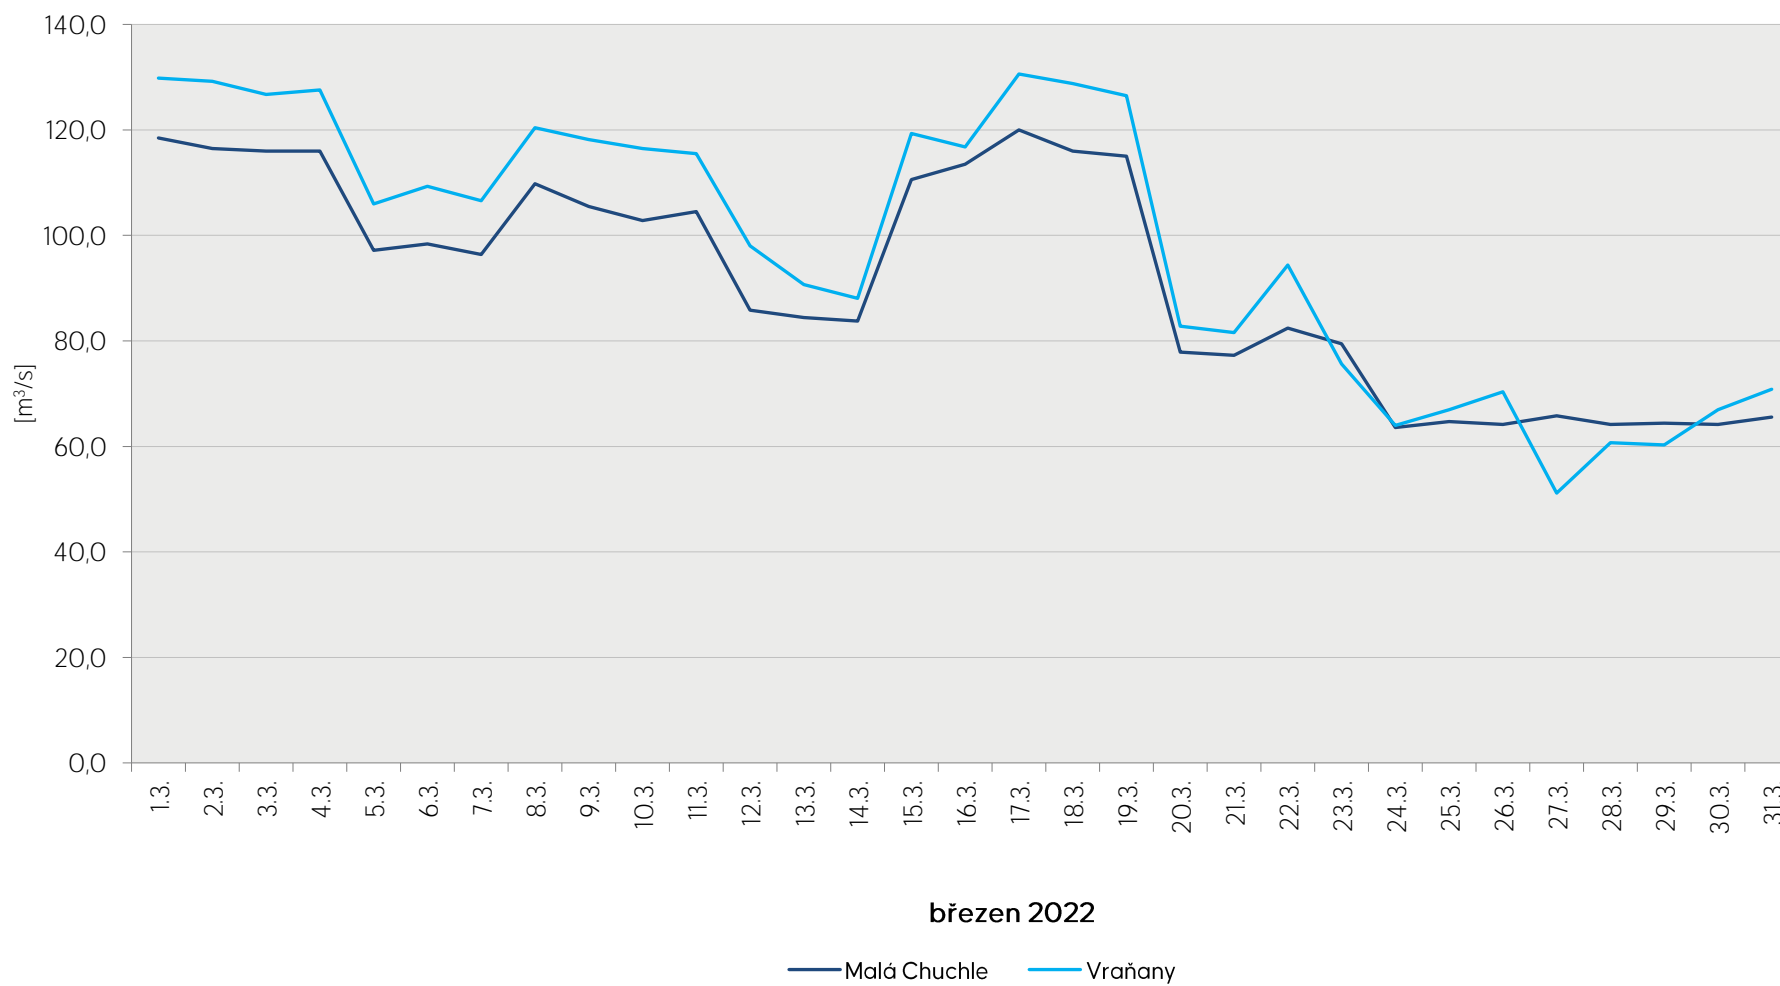

Denní průtoky vody k 7. hodině ranní na limnigrafických stanicích v povodí

Data poskytuje Povodí Vltavy, státní podnik

Denní průtoky vody k 7. hodině ranní na limnigrafických stanicích v povodí

Data poskytuje Povodí Vltavy, státní podnik