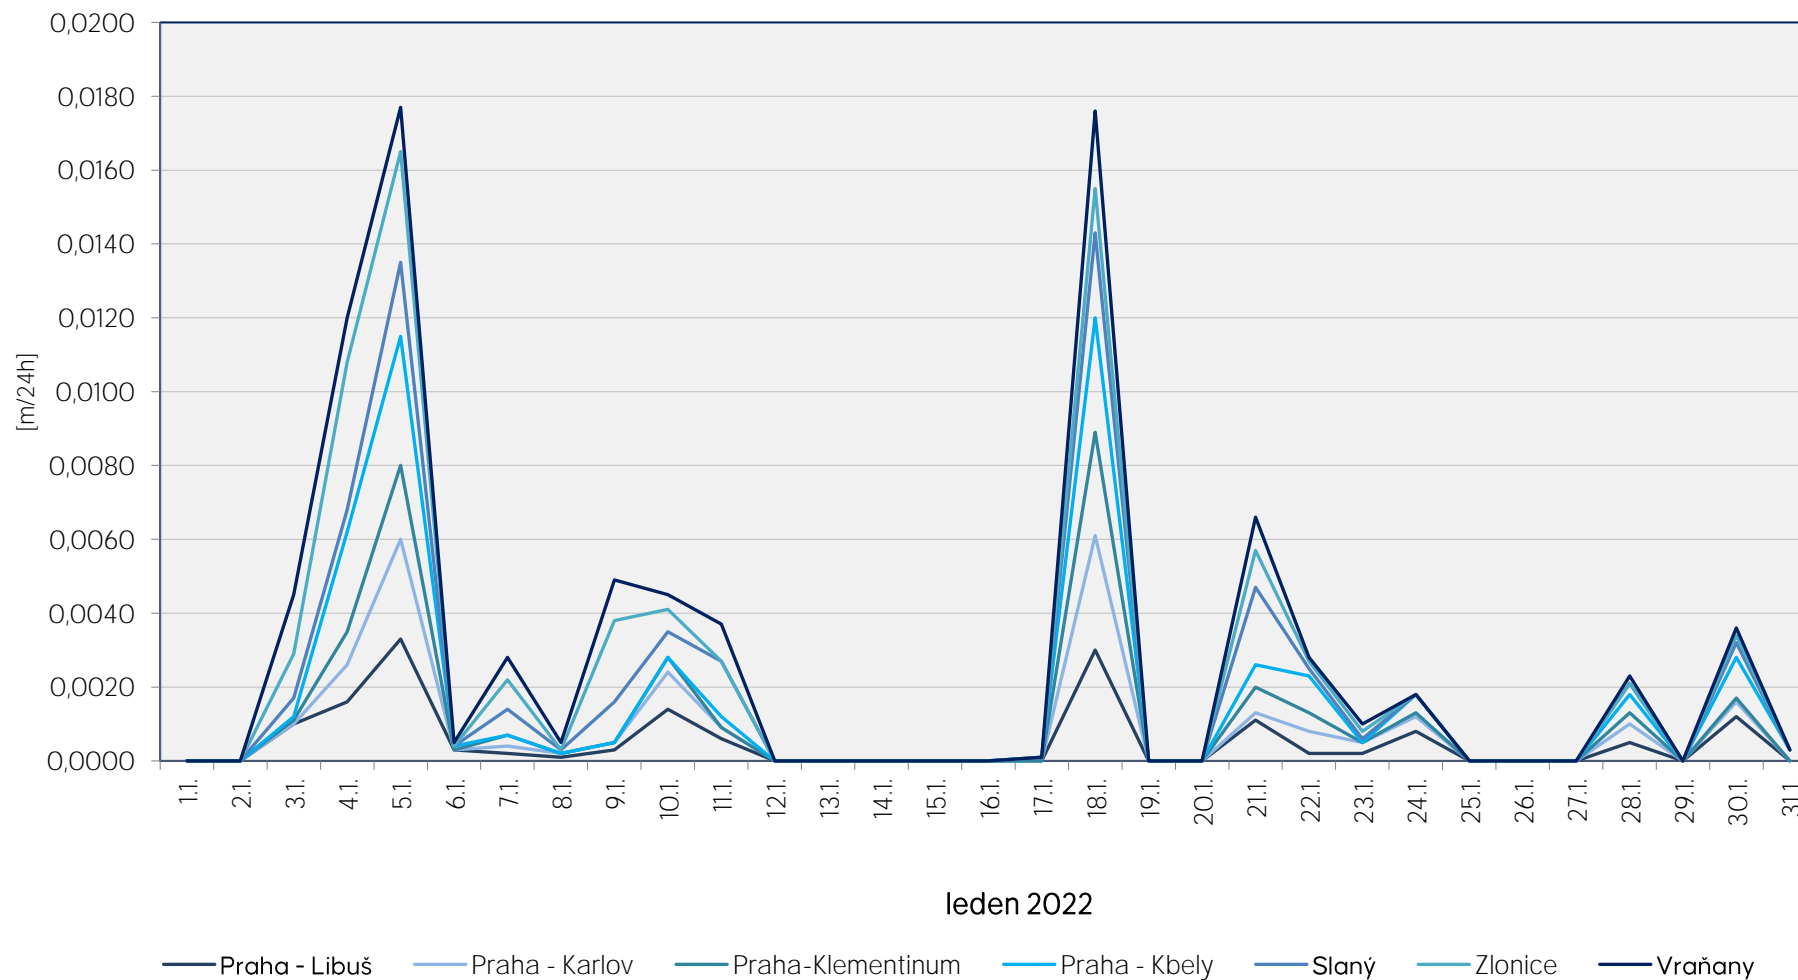

### Srážkové úhrny za 24 hodin k 7. hodině ranní

Data poskytuje Povodí Vltavy, státní podnik

## Srážkové úhrny za 24 hodin k 7. hodině ranní

Data poskytuje Povodí Vltavy, státní podnik