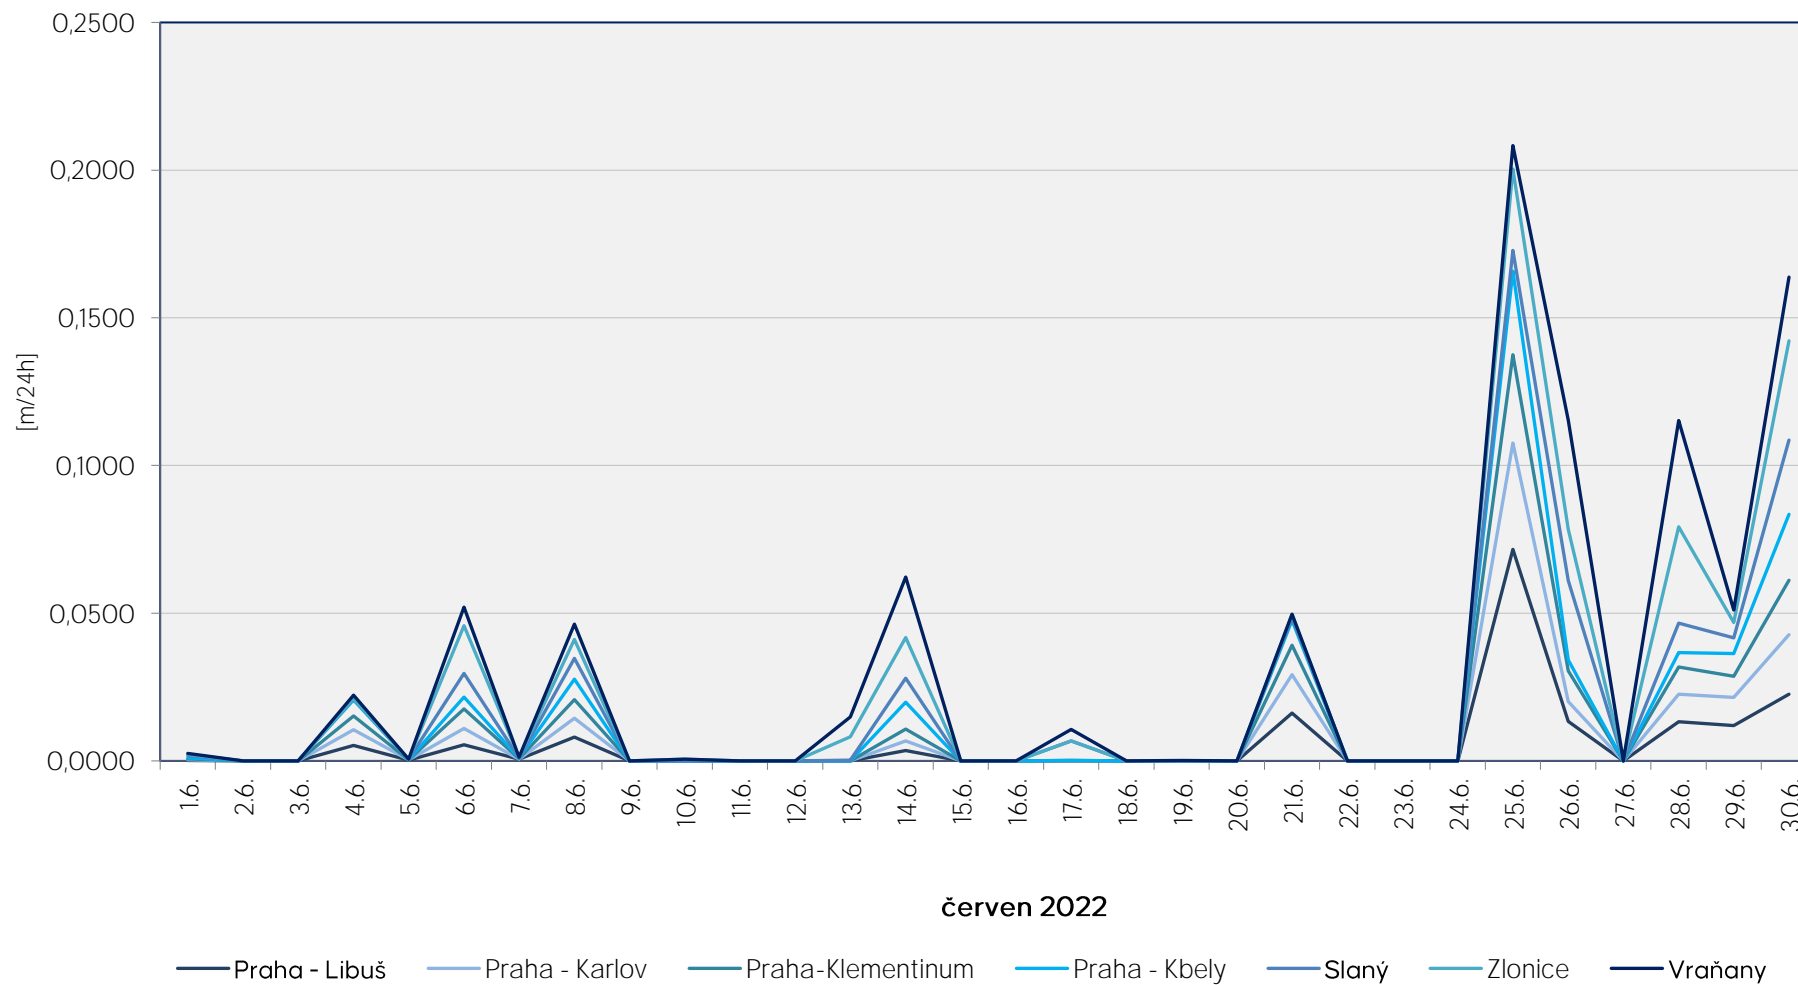

## Srážkové úhrny za 24 hodin k 7. hodině ranní

Data poskytuje Povodí Vltavy, státní podnik