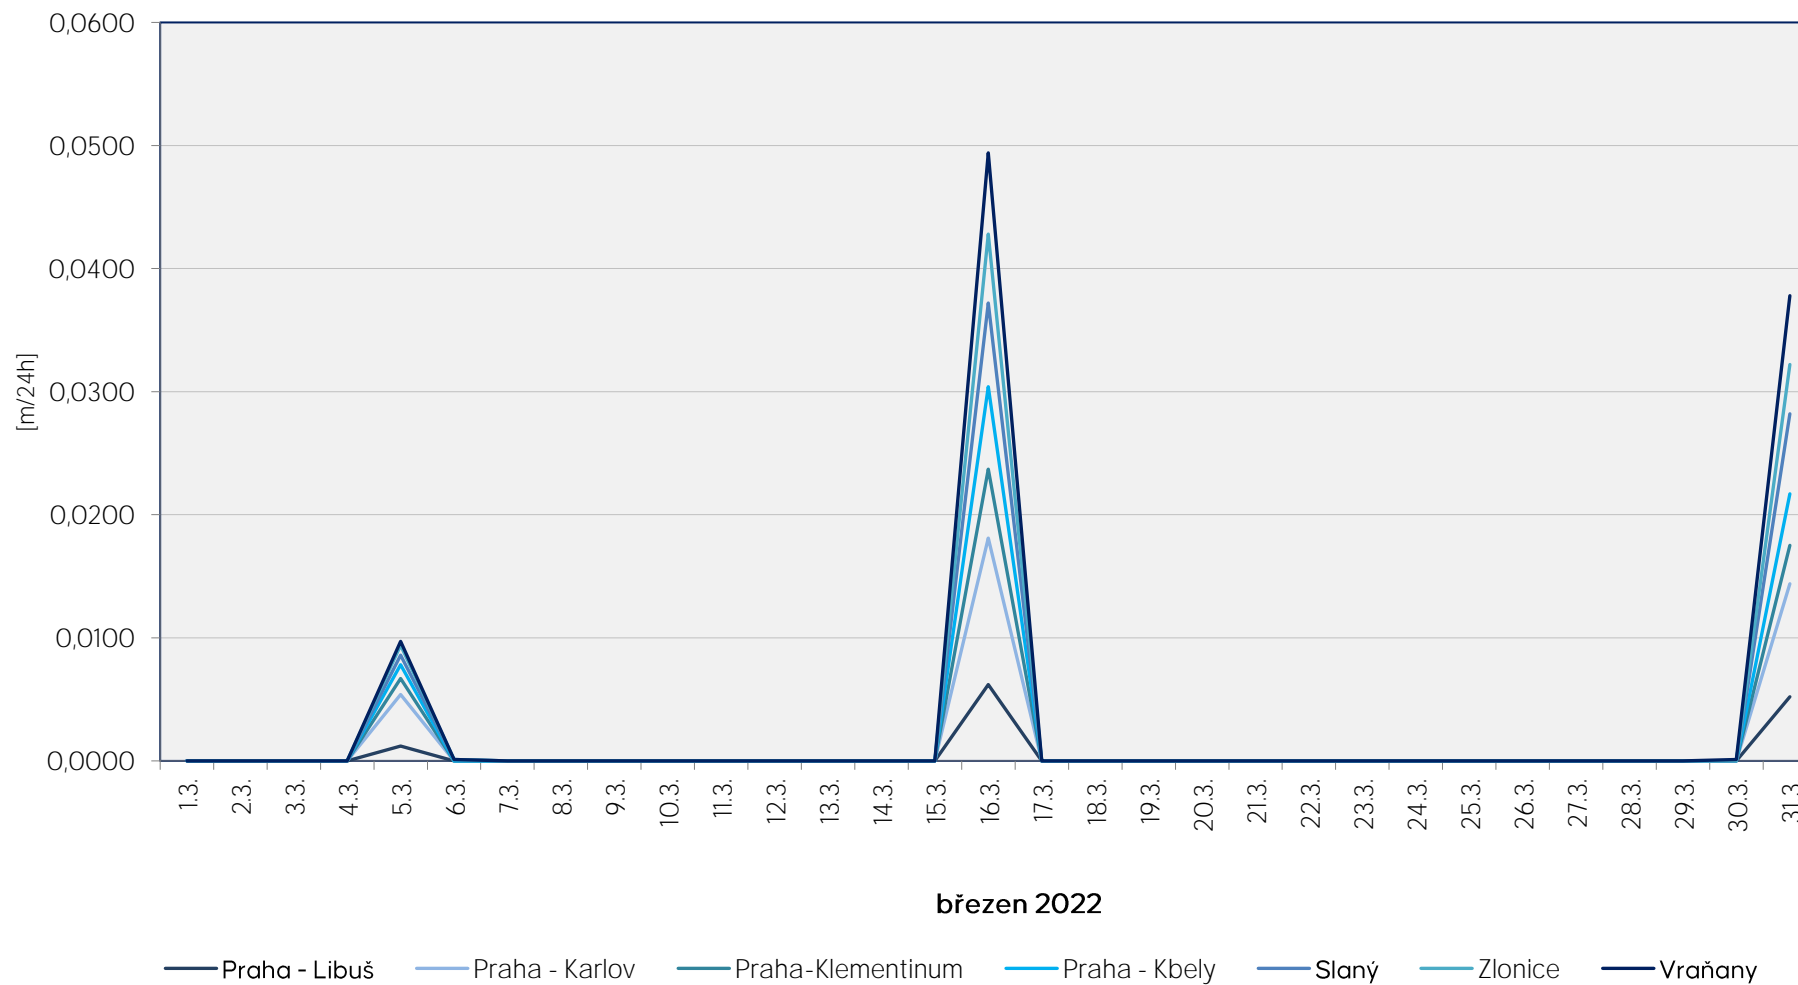

### Srážkové úhrny za 24 hodin k 7. hodině ranní

Data poskytuje Povodí Vltavy, státní podnik

## Srážkové úhrny za 24 hodin k 7. hodině ranní

Data poskytuje Povodí Vltavy, státní podnik