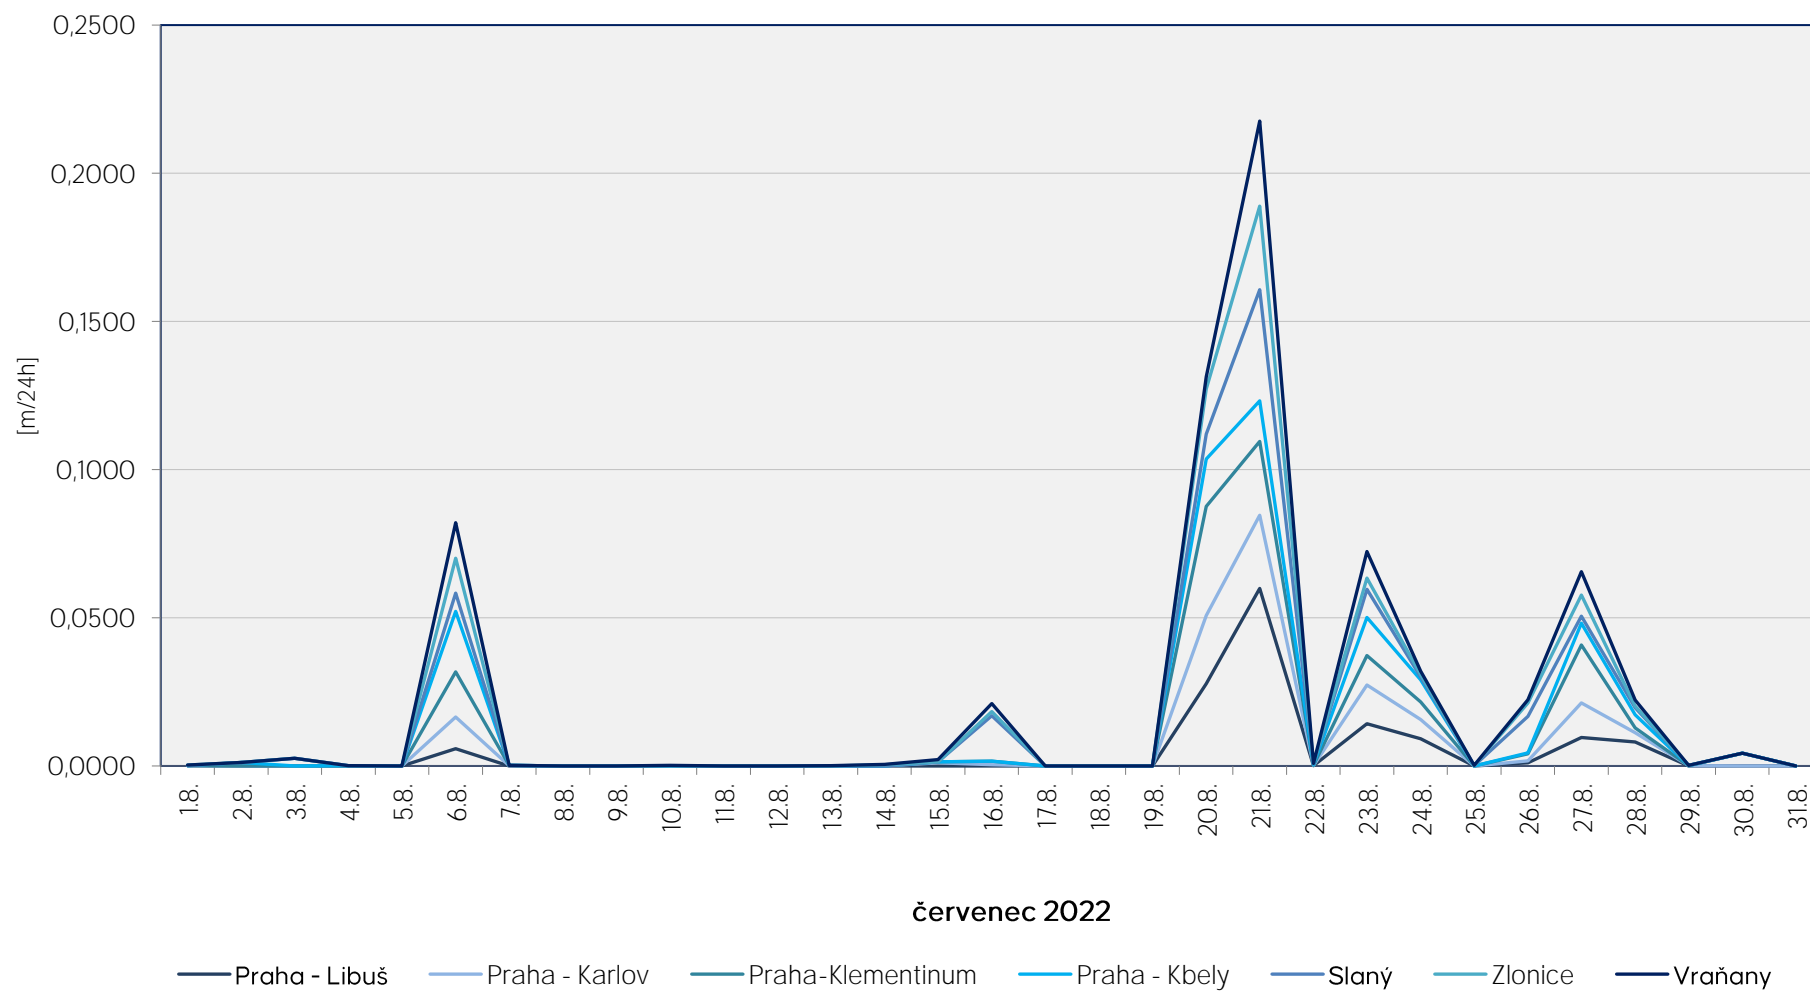

### Srážkové úhrny za 24 hodin k 7. hodině ranní

Data poskytuje Povodí Vltavy, státní podnik

## Srážkové úhrny za 24 hodin k 7. hodině ranní

Data poskytuje Povodí Vltavy, státní podnik