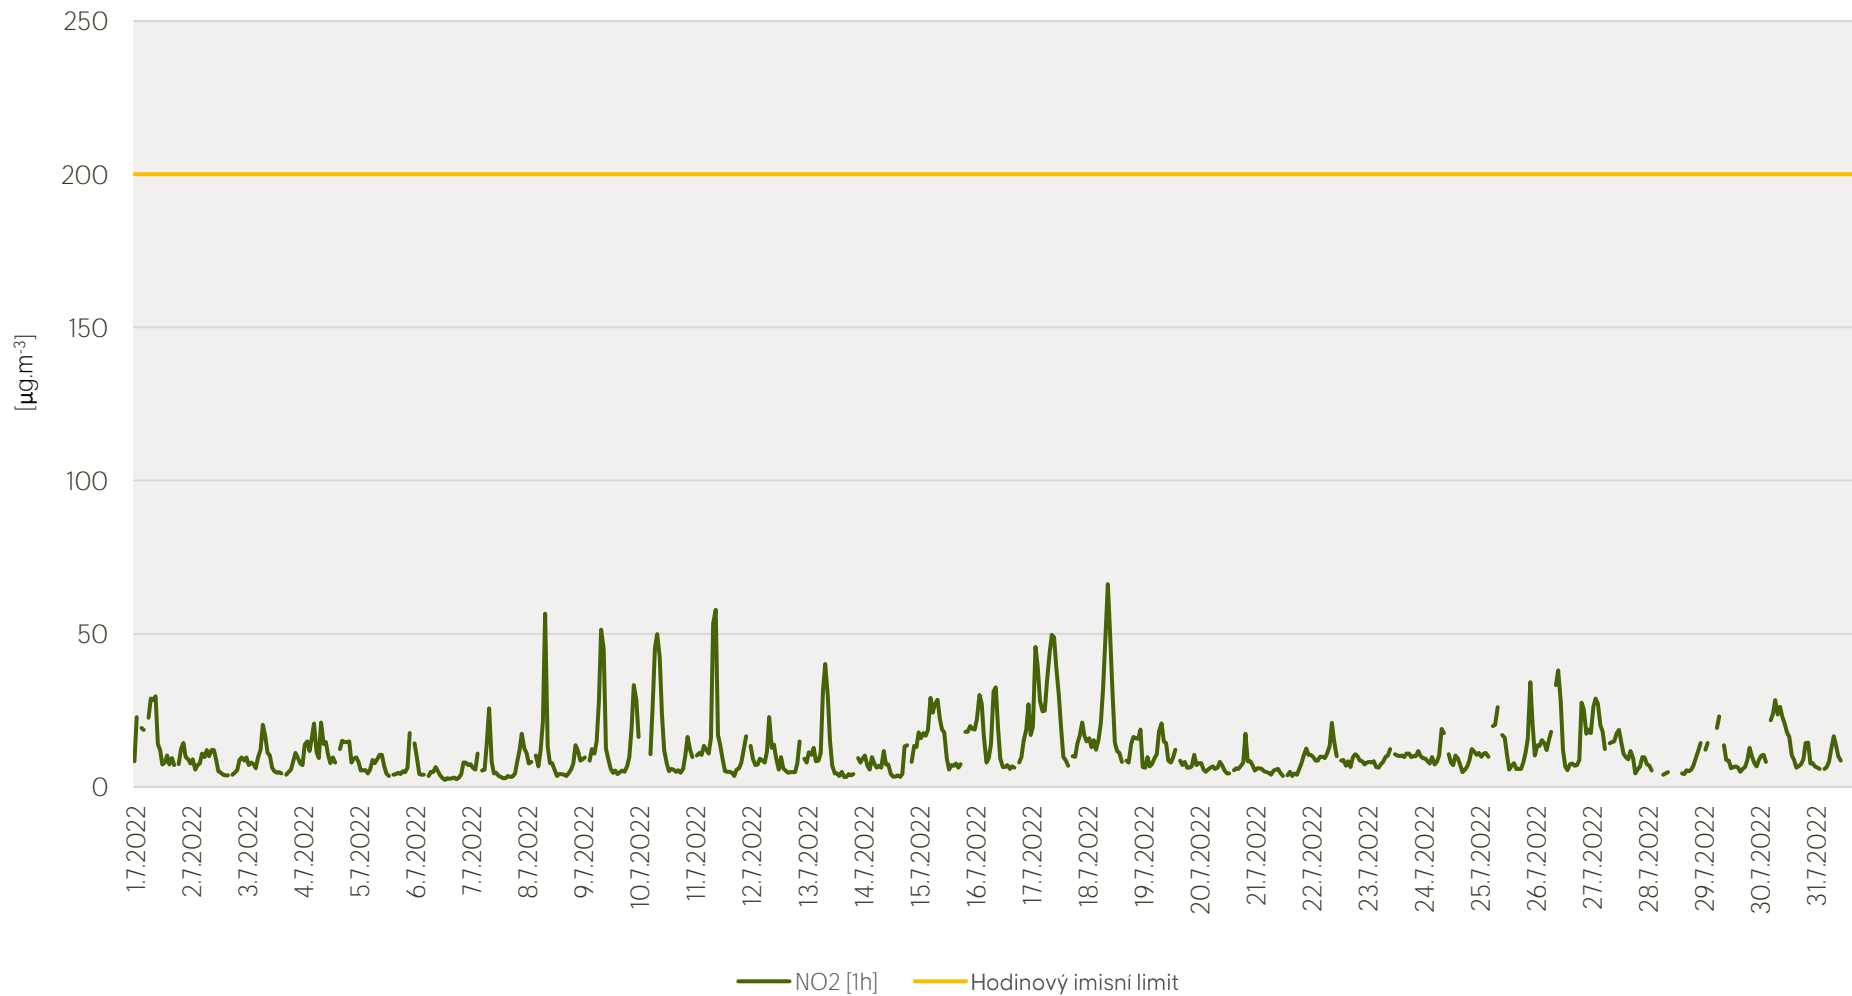

Průměrné hod. koncentrace NO₂ na měřicí stanici Praha 8-Kobylisy - srpen 2022

Zpracovalo Ekologické centrum Kralupy nad Vltavou na základě neverifikovaných dat

Průměrné hod. koncentrace O₃ na měřicí stanici Praha 8-Kobylisy - srpen 2022

Zpracovalo Ekologické centrum Kralupy nad Vltavou na základě neverifikovaných dat

Průměrné hod. koncentrace PM₁₀ na měřicí stanici Praha 8-Kobylisy - srpen 2022

Zpracovalo Ekologické centrum Kralupy nad Vltavou na základě neverifikovaných dat