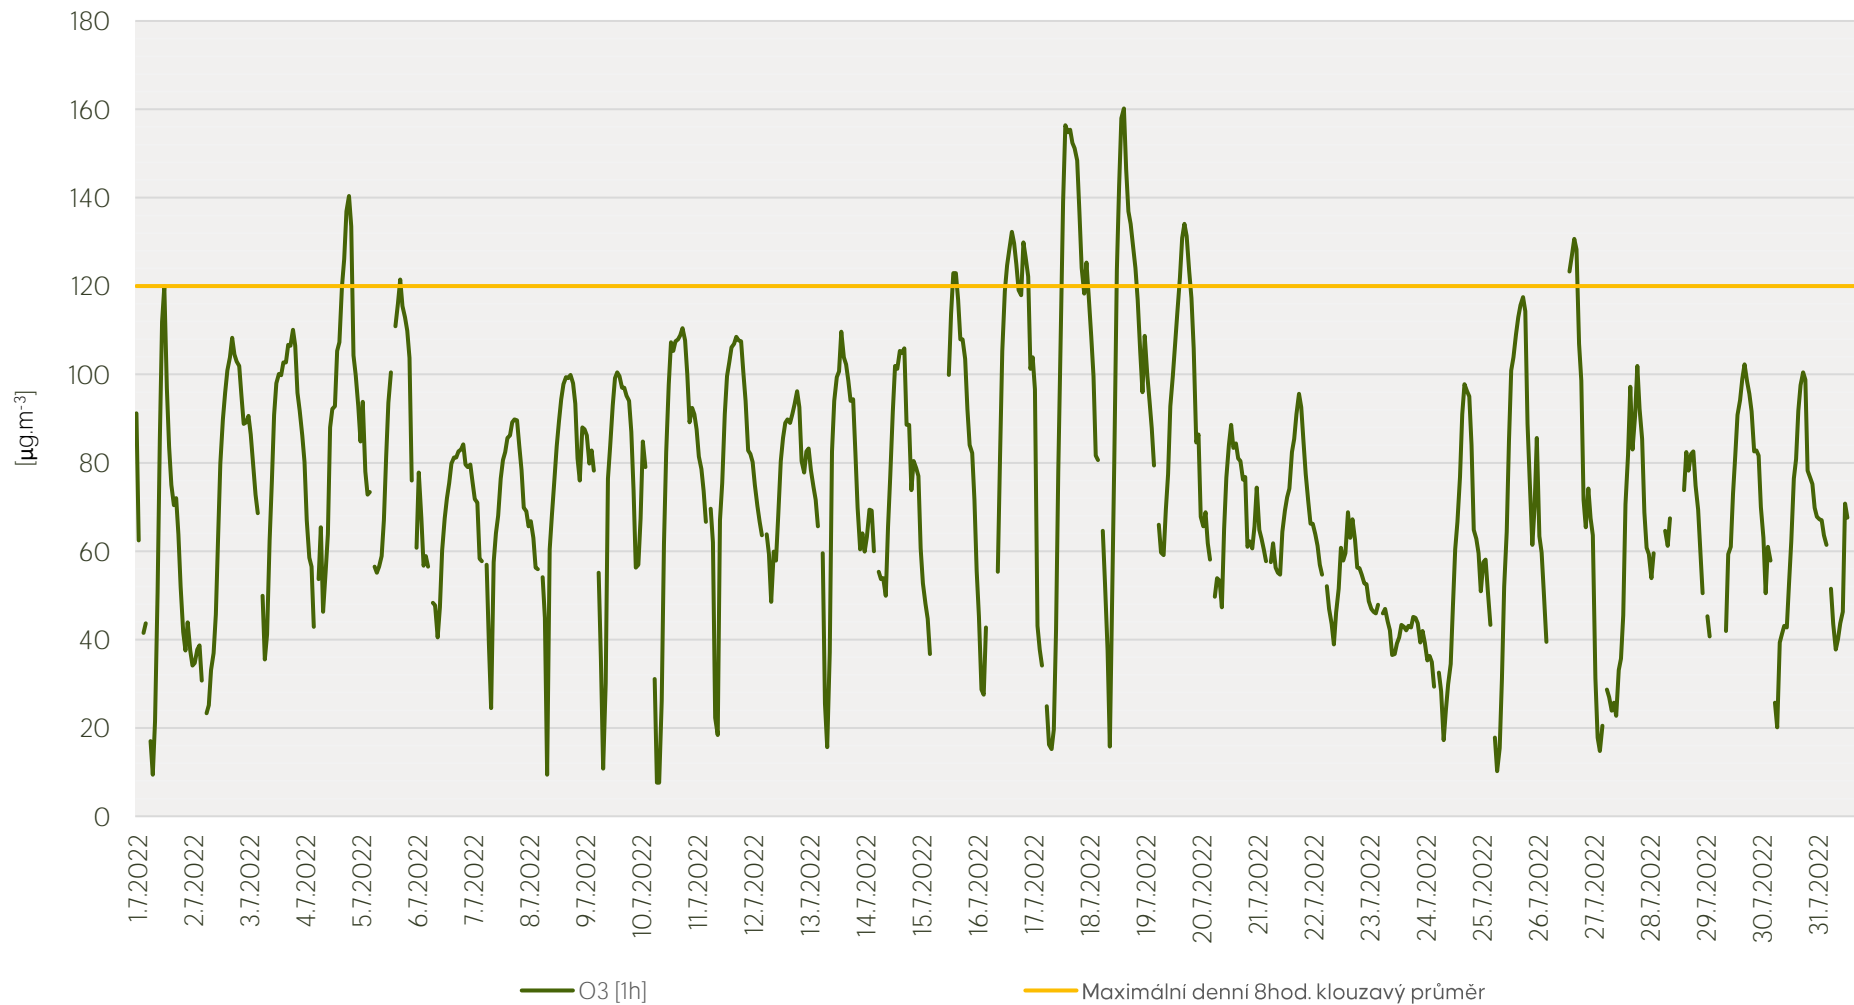

Průměrné hod. koncentrace NO₂ na měřicí stanici Praha 8-Kobylisy - srpen 2022

Zpracovalo Ekologické centrum Kralupy nad Vltavou na základě neverifikovaných dat

Průměrné hod. koncentrace O₃ na měřicí stanici Praha 8-Kobylisy - srpen 2022

Zpracovalo Ekologické centrum Kralupy nad Vltavou na základě neverifikovaných dat

Průměrné hod. koncentrace PM₁₀ na měřicí stanici Praha 8-Kobylisy - srpen 2022

Zpracovalo Ekologické centrum Kralupy nad Vltavou na základě neverifikovaných dat