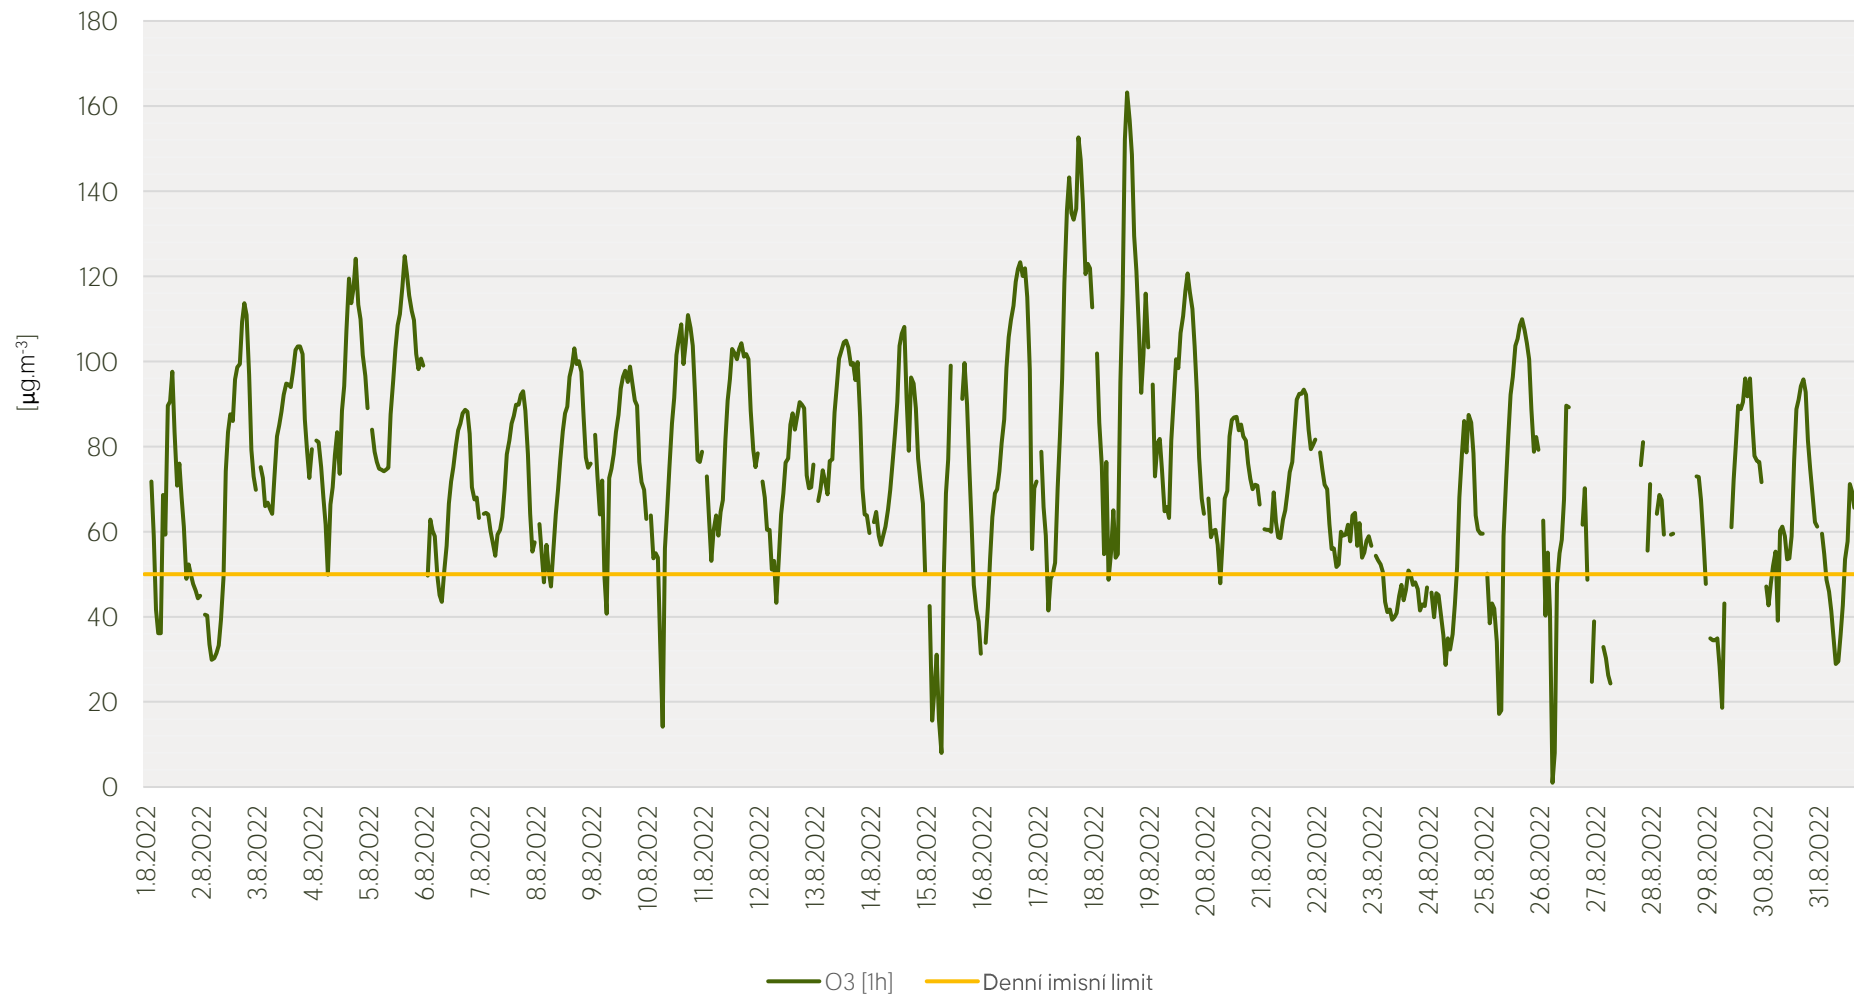

# Průměrné hod. koncentrace PM<sub>10</sub> na měřicí stanici Kladno-střed - srpen 2022

Zpracovalo Ekologické centrum Kralupy nad Vltavou na základě neverifikovaných dat

# Průměrné hod. koncentrace O<sub>3</sub> na měřicí stanici Kladno-střed - srpen 2022

Zpracovalo Ekologické centrum Kralupy nad Vltavou na základě neverifikovaných dat

# Průměrné hod. koncentrace SO<sub>2</sub> na měřicí stanici Kladno-Švermov - srpen 2022

Zpracovalo Ekologické centrum Kralupy nad Vltavou na základě neverifikovaných dat

# Průměrné hod. koncentrace NO<sub>2</sub> na měřicí stanici Kladno-Švermov - srpen 2022

Zpracovalo Ekologické centrum Kralupy nad Vltavou na základě neverifikovaných dat