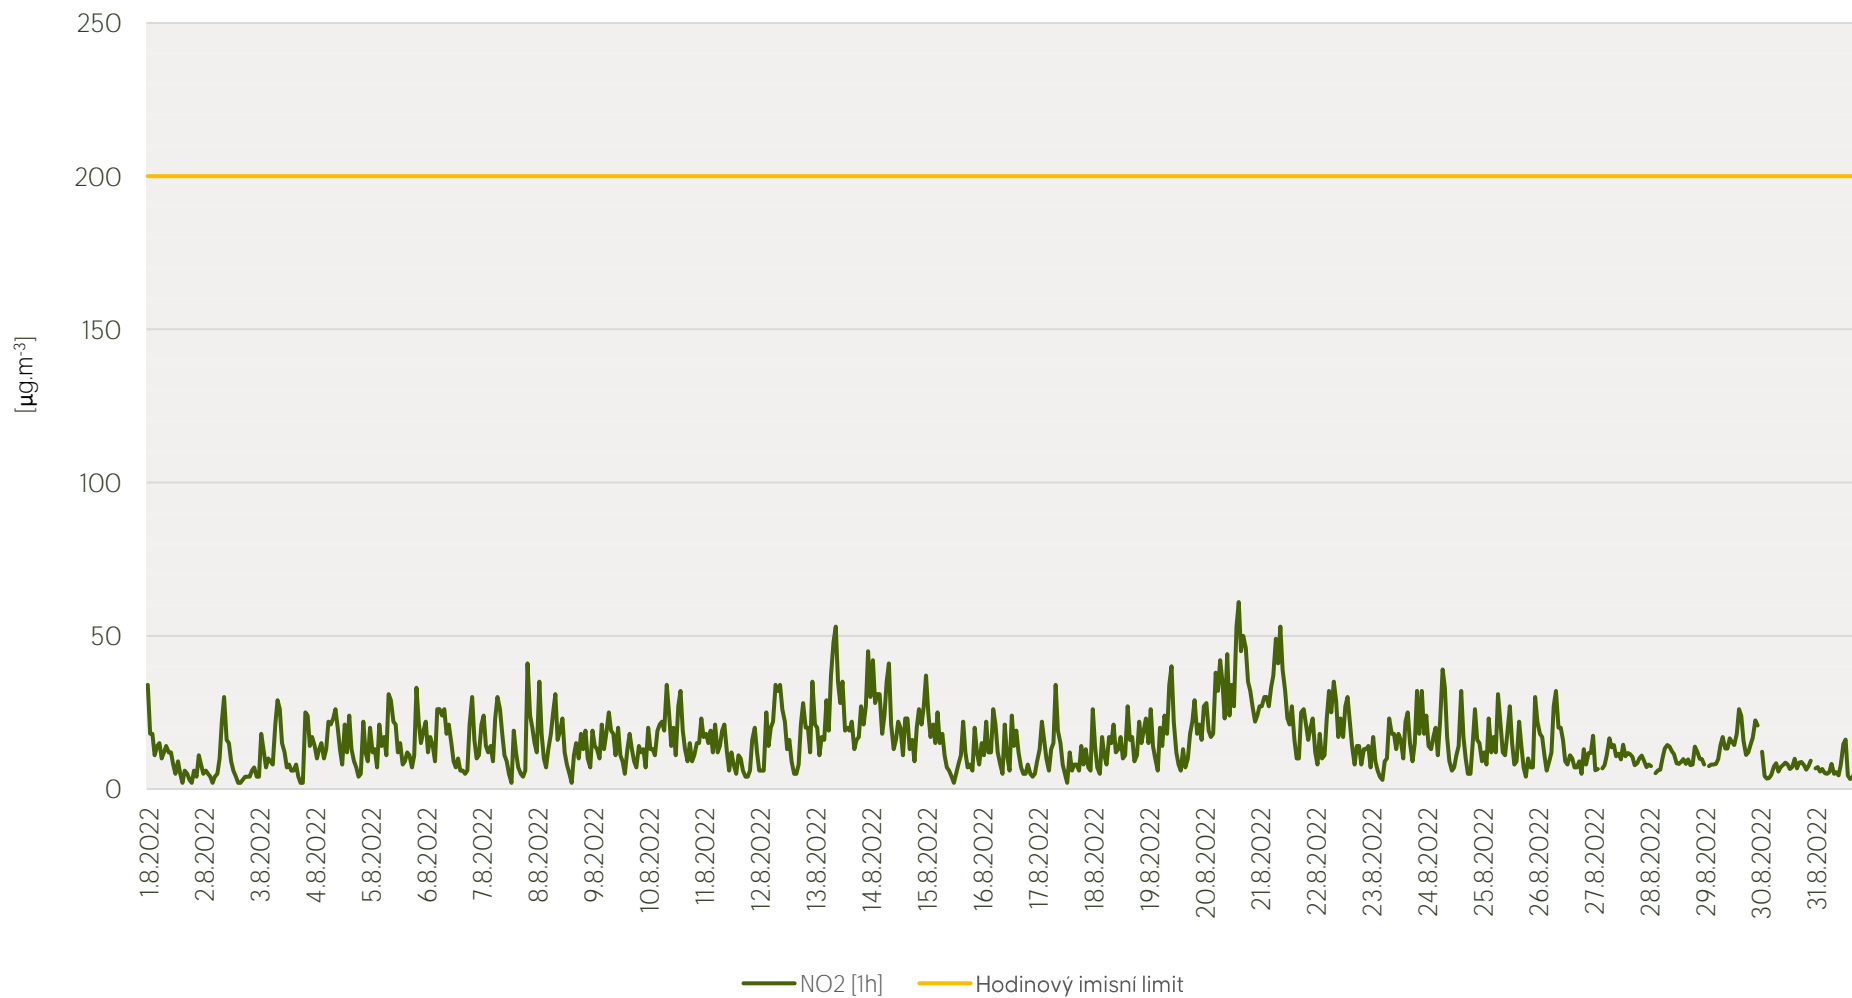

# Průměrné hod. koncentrace PM<sub>10</sub> na měřicí stanici Kladno-střed - srpen 2022

Zpracovalo Ekologické centrum Kralupy nad Vltavou na základě neverifikovaných dat

# Průměrné hod. koncentrace O<sub>3</sub> na měřicí stanici Kladno-střed - srpen 2022

Zpracovalo Ekologické centrum Kralupy nad Vltavou na základě neverifikovaných dat

# Průměrné hod. koncentrace SO<sub>2</sub> na měřicí stanici Kladno-Švermov - srpen 2022

Zpracovalo Ekologické centrum Kralupy nad Vltavou na základě neverifikovaných dat

# Průměrné hod. koncentrace NO<sub>2</sub> na měřicí stanici Kladno-Švermov - srpen 2022

Zpracovalo Ekologické centrum Kralupy nad Vltavou na základě neverifikovaných dat