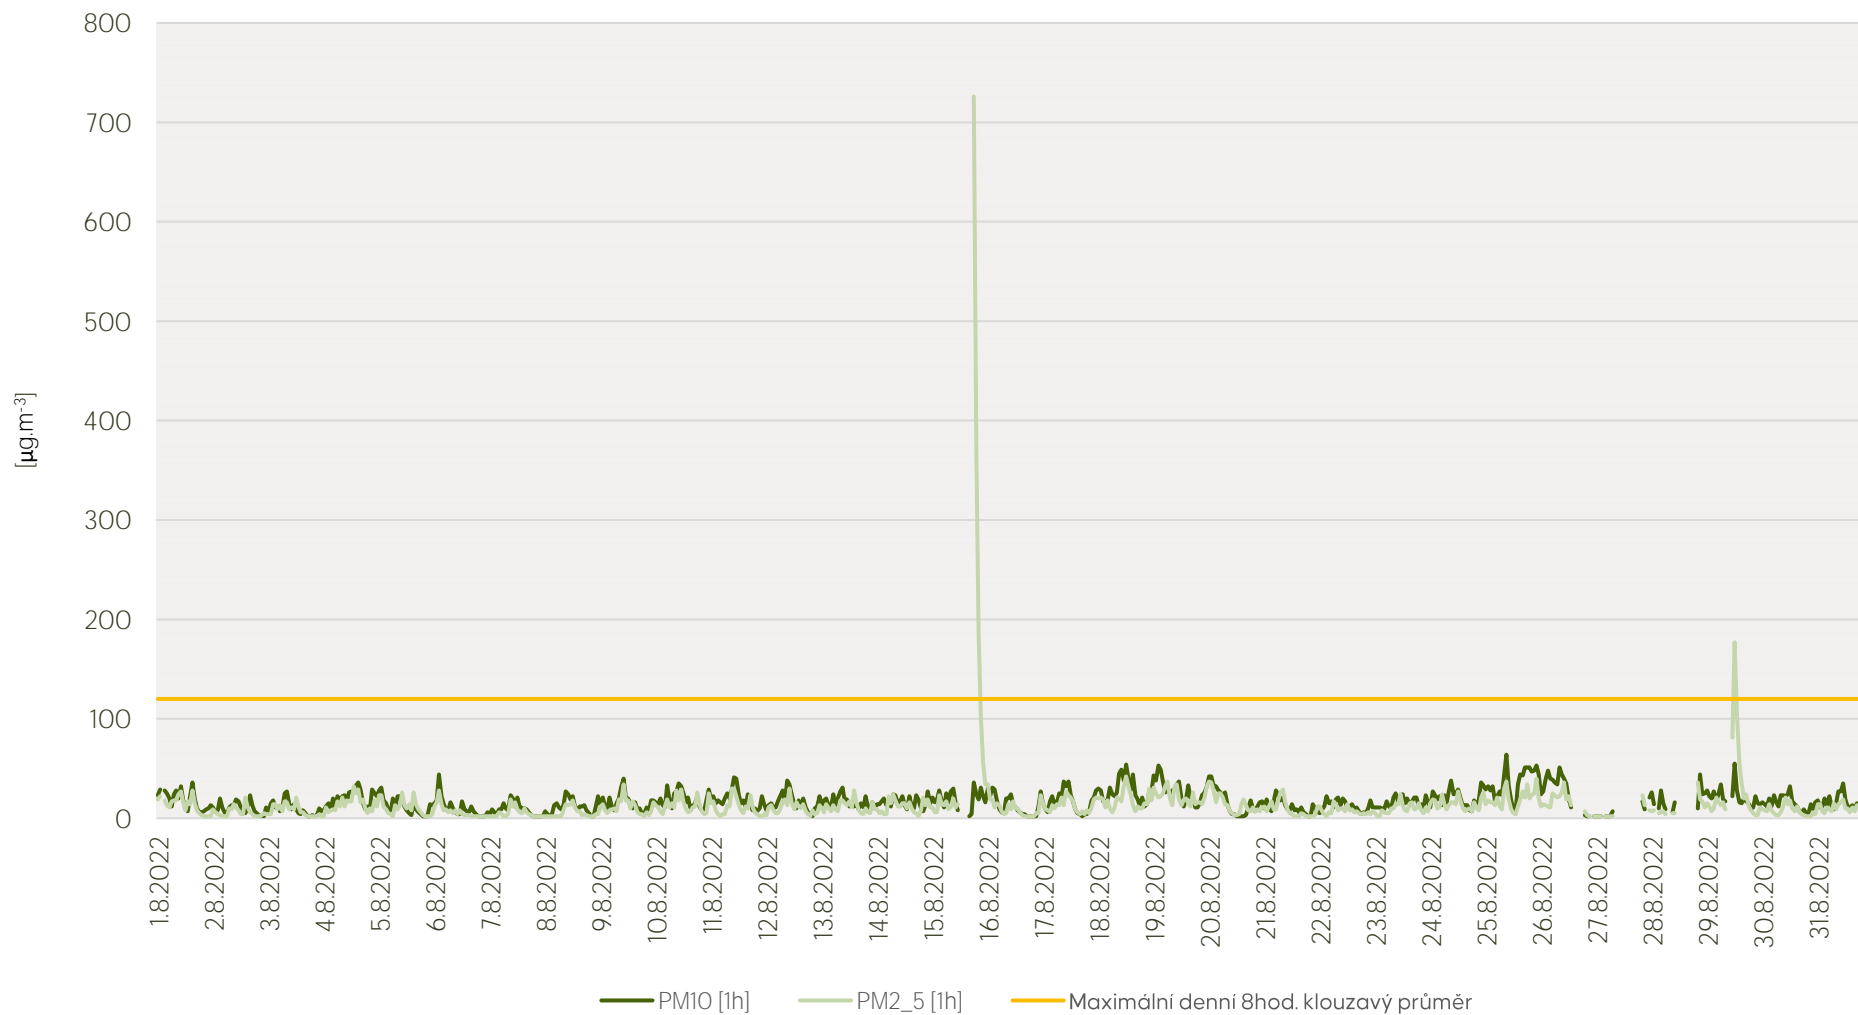

# Průměrné hod. koncentrace PM<sub>10</sub> na měřicí stanici Kladno-střed - srpen 2022

Zpracovalo Ekologické centrum Kralupy nad Vltavou na základě neverifikovaných dat

# Průměrné hod. koncentrace O<sub>3</sub> na měřicí stanici Kladno-střed - srpen 2022

Zpracovalo Ekologické centrum Kralupy nad Vltavou na základě neverifikovaných dat

# Průměrné hod. koncentrace SO<sub>2</sub> na měřicí stanici Kladno-Švermov - srpen 2022

Zpracovalo Ekologické centrum Kralupy nad Vltavou na základě neverifikovaných dat

# Průměrné hod. koncentrace NO<sub>2</sub> na měřicí stanici Kladno-Švermov - srpen 2022

Zpracovalo Ekologické centrum Kralupy nad Vltavou na základě neverifikovaných dat