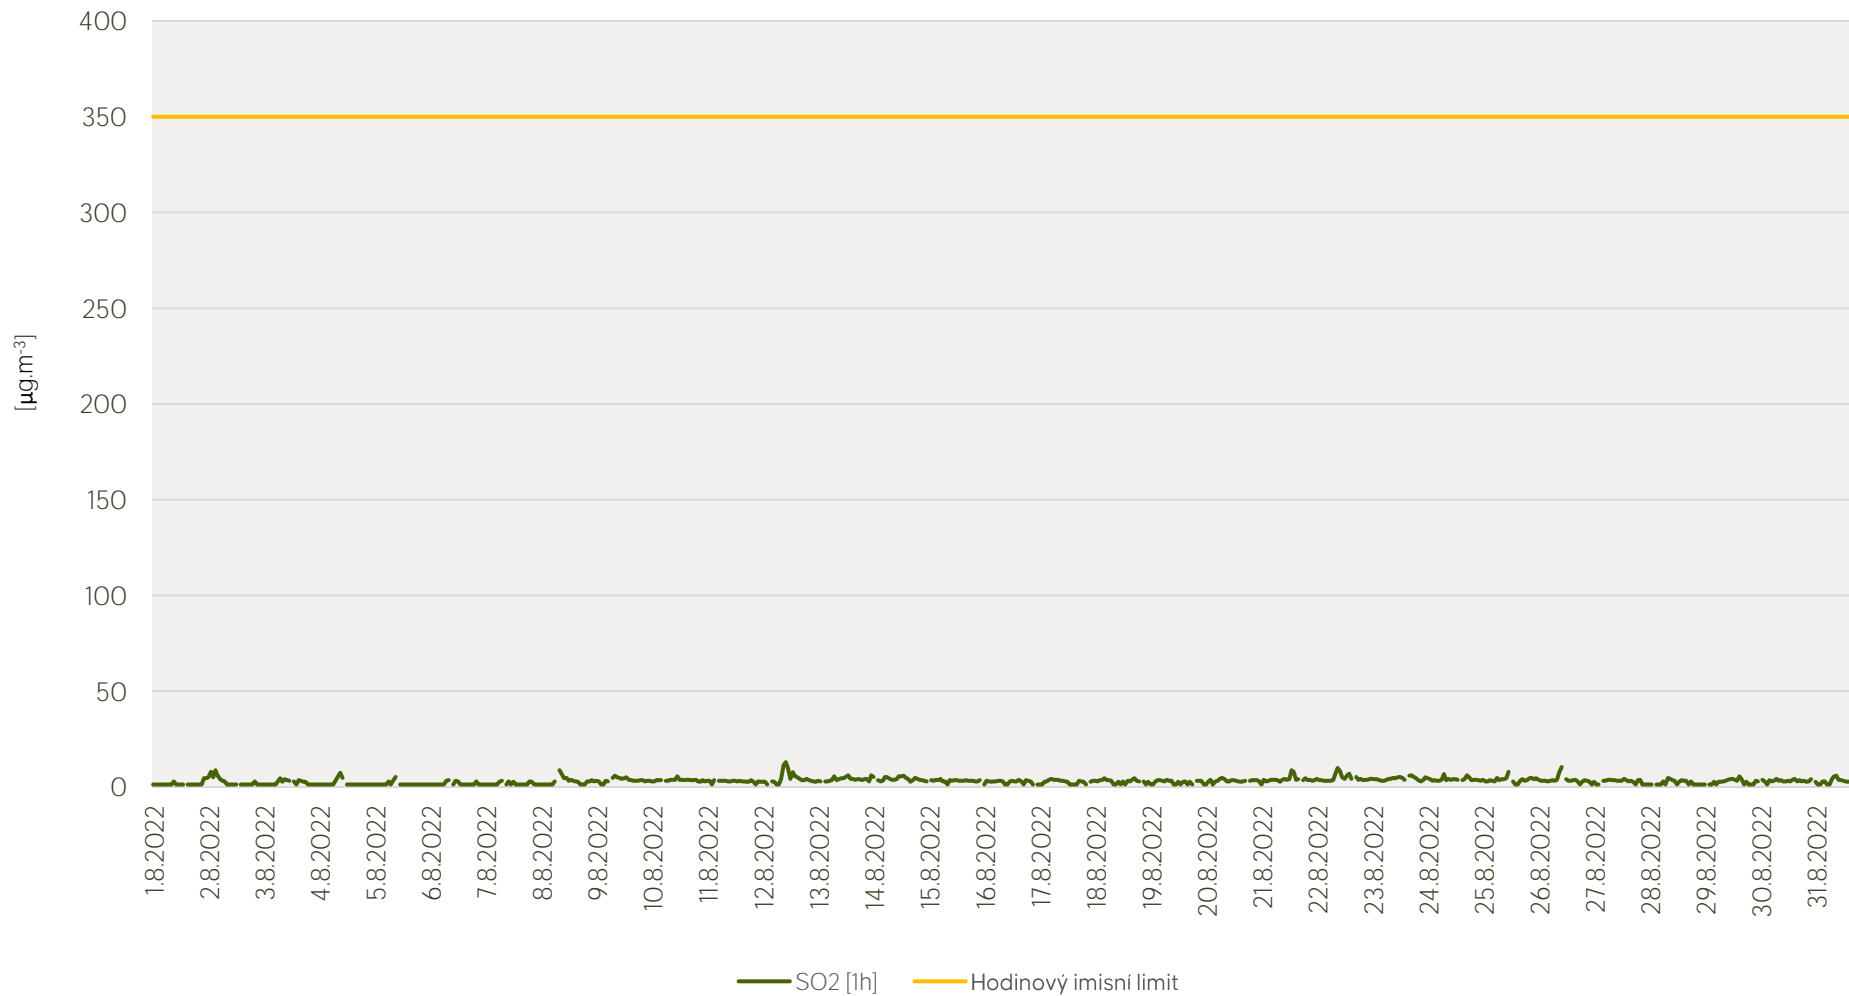

# Průměrné hod. koncentrace PM<sub>10</sub> na měřicí stanici Kladno-střed - srpen 2022

Zpracovalo Ekologické centrum Kralupy nad Vltavou na základě neverifikovaných dat

# Průměrné hod. koncentrace O<sub>3</sub> na měřicí stanici Kladno-střed - srpen 2022

Zpracovalo Ekologické centrum Kralupy nad Vltavou na základě neverifikovaných dat

# Průměrné hod. koncentrace SO<sub>2</sub> na měřicí stanici Kladno-Švermov - srpen 2022

Zpracovalo Ekologické centrum Kralupy nad Vltavou na základě neverifikovaných dat

# Průměrné hod. koncentrace NO<sub>2</sub> na měřicí stanici Kladno-Švermov - srpen 2022

Zpracovalo Ekologické centrum Kralupy nad Vltavou na základě neverifikovaných dat