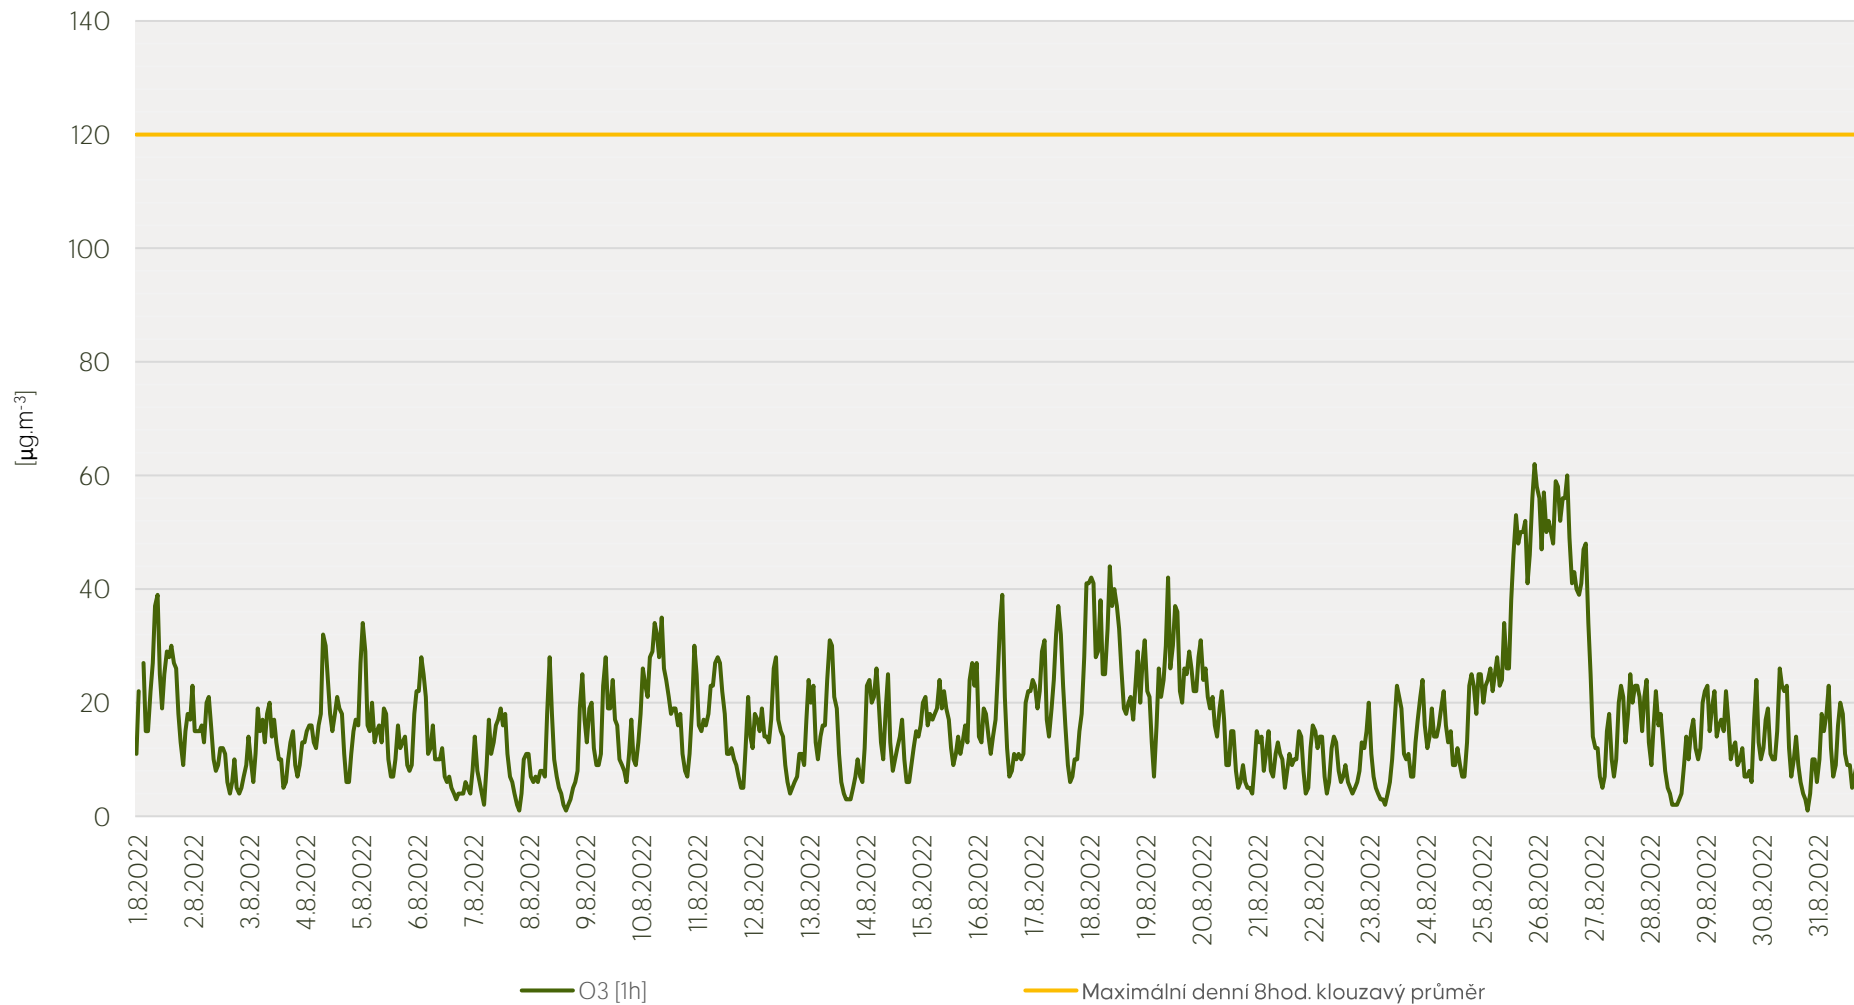

Průměrné hod. koncentrace NO₂ na měřicí stanici MI. Boleslav - srpen 2022

Zpracovalo Ekologické centrum Kralupy nad Vltavou na základě neverifikovaných dat

Průměrné hod. koncentrace O₃ na měřicí stanici Ml. Boleslav - srpen 2022

Zpracovalo Ekologické centrum Kralupy nad Vltavou na základě neverifikovaných dat

Průměrné hod. koncentrace PM₁₀ a PM_{2,5} na měřicí stanici Ml. Boleslav - srpen 2022

Zpracovalo Ekologické centrum Kralupy nad Vltavou na základě neverifikovaných dat