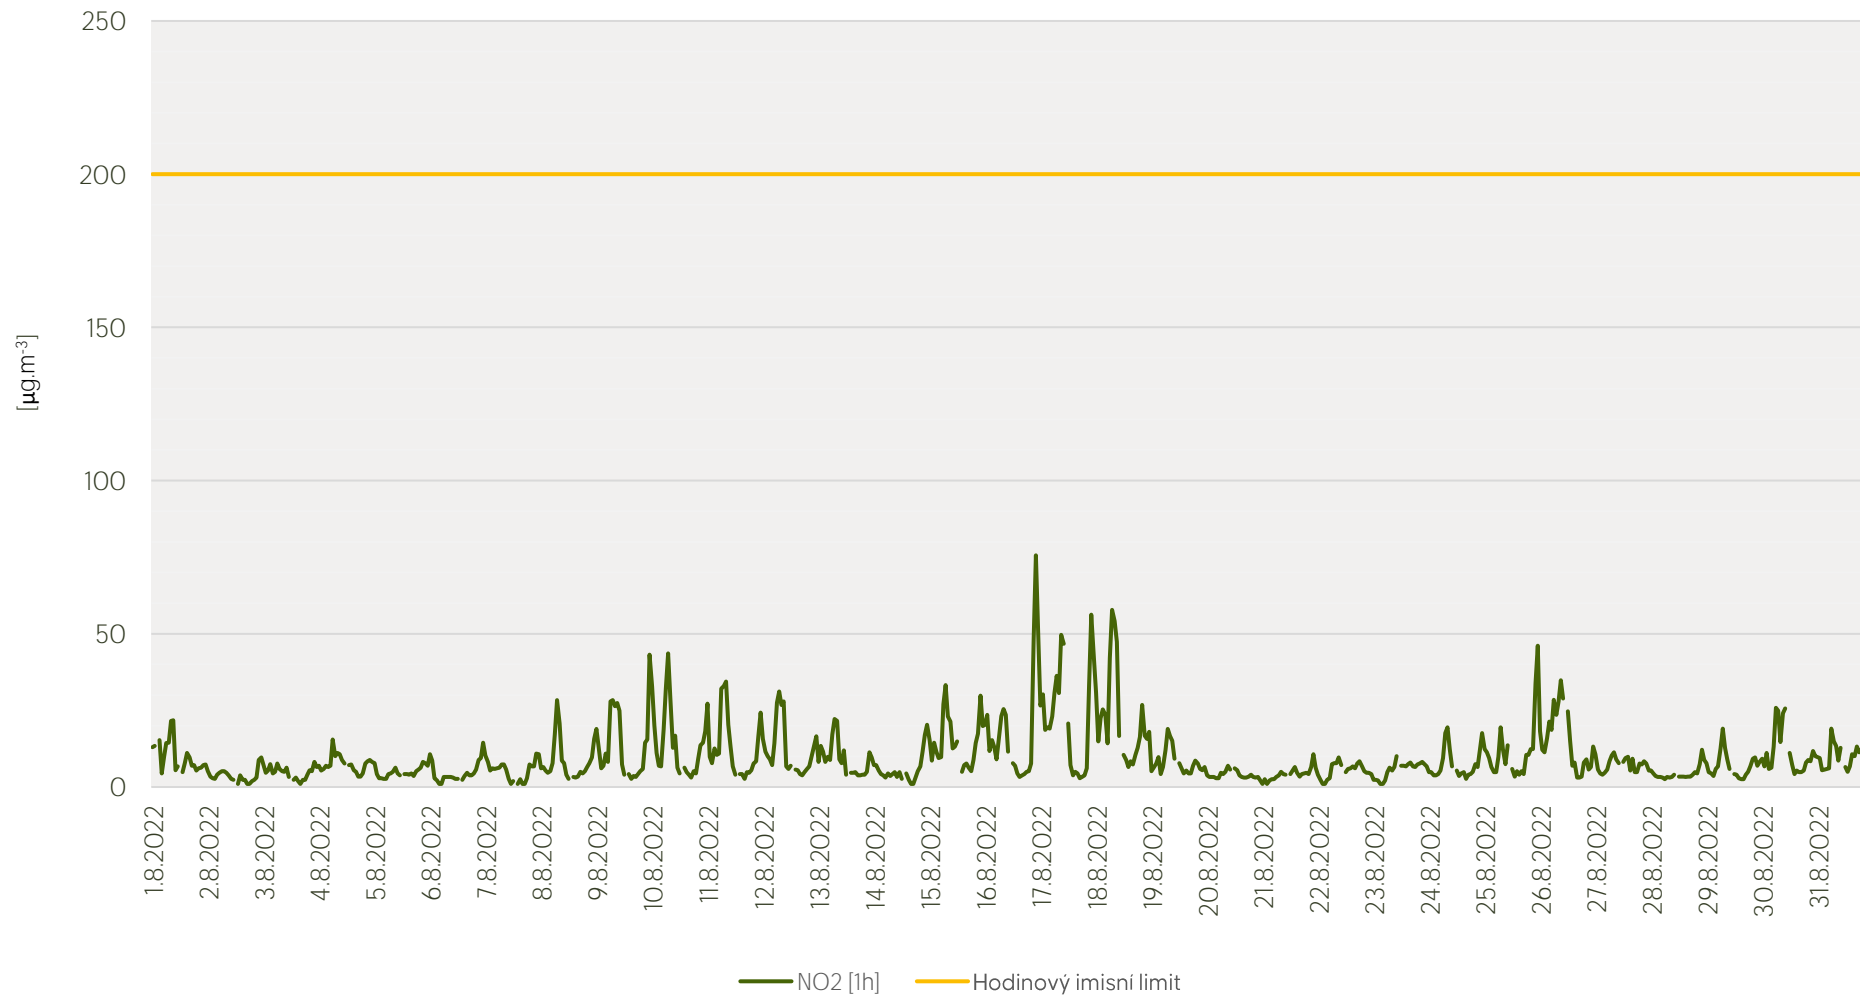

Průměrné hod. koncentrace NO₂ na měřicí stanici MI. Boleslav - srpen 2022

Zpracovalo Ekologické centrum Kralupy nad Vltavou na základě neverifikovaných dat

Průměrné hod. koncentrace O₃ na měřicí stanici Ml. Boleslav - srpen 2022

Zpracovalo Ekologické centrum Kralupy nad Vltavou na základě neverifikovaných dat

Průměrné hod. koncentrace PM₁₀ a PM_{2,5} na měřicí stanici Ml. Boleslav - srpen 2022

Zpracovalo Ekologické centrum Kralupy nad Vltavou na základě neverifikovaných dat