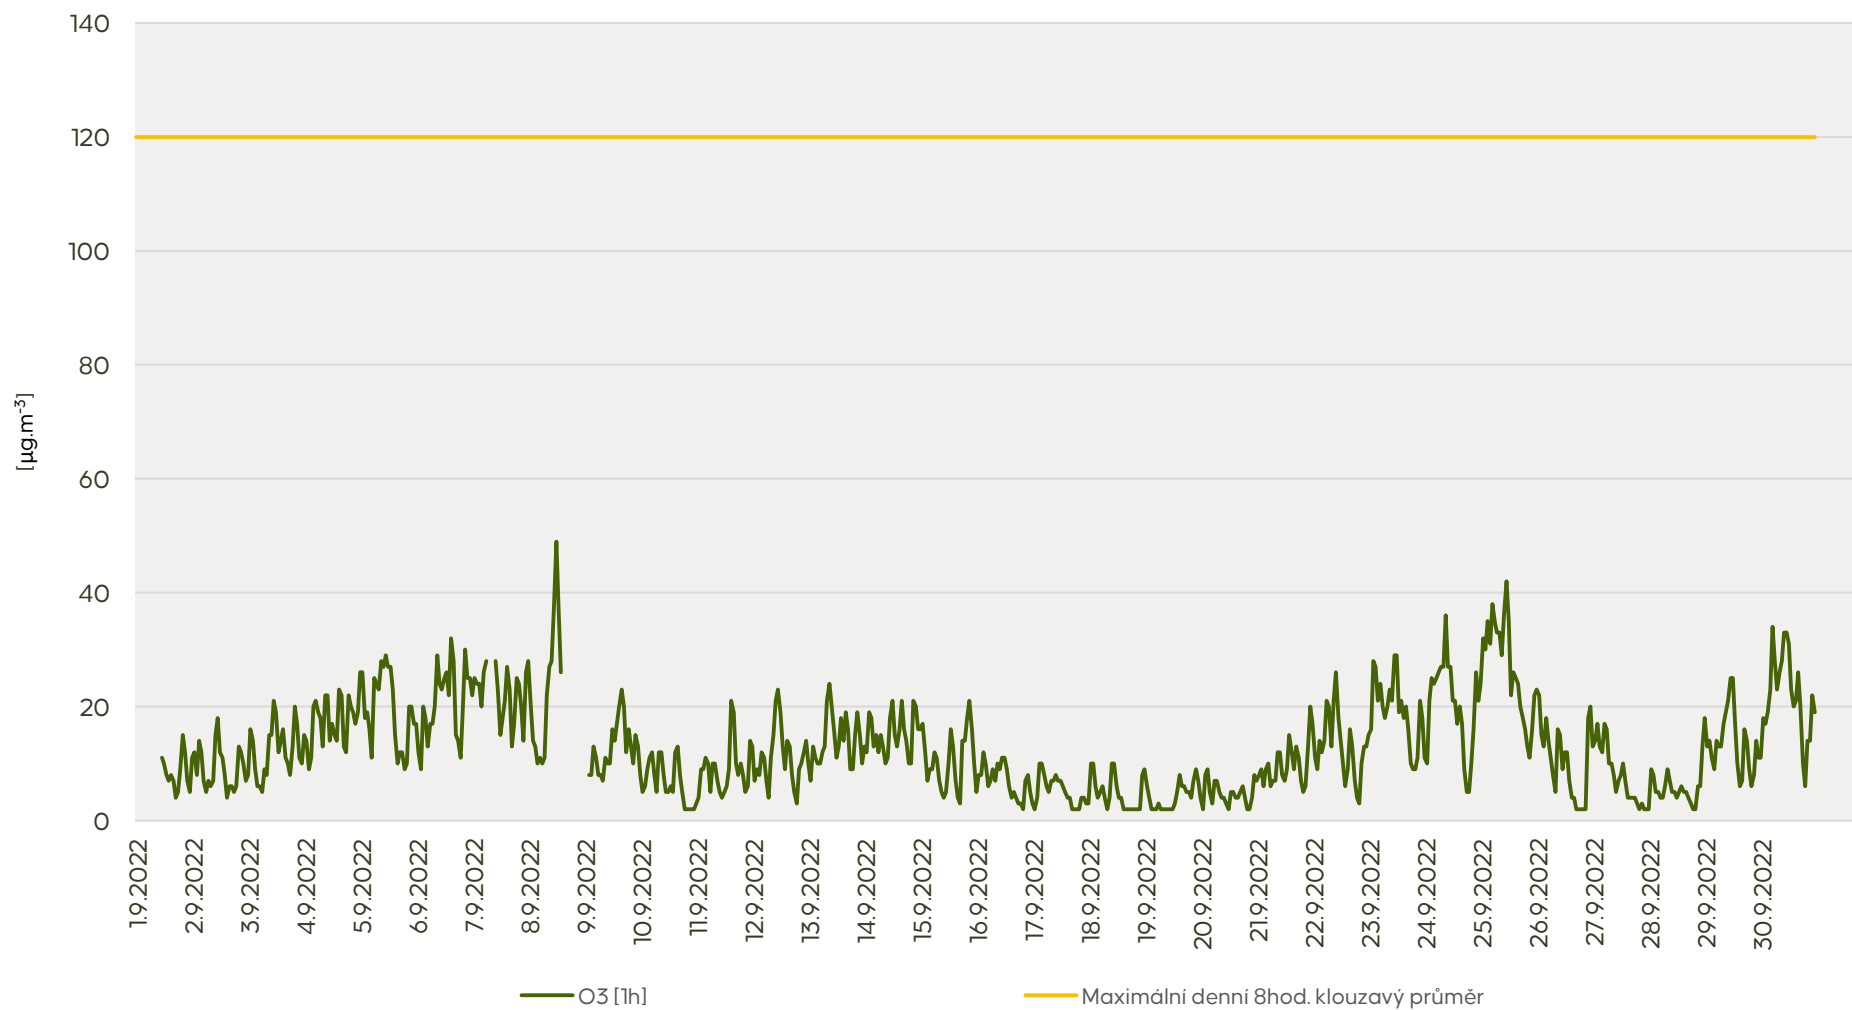

# Průměrné hod. koncentrace NO<sub>2</sub> na měřicí stanici Praha 8-Kobylisy - září 2022

Zpracovalo Ekologické centrum Kralupy nad Vltavou na základě neverifikovaných dat

# Průměrné hod. koncentrace O<sub>3</sub> na měřicí stanici Praha 8-Kobylisy - září 2022

Zpracovalo Ekologické centrum Kralupy nad Vltavou na základě neverifikovaných dat

# Průměrné hod. koncentrace PM<sub>10</sub> na měřicí stanici Praha 8-Kobylisy - září 2022

Zpracovalo Ekologické centrum Kralupy nad Vltavou na základě neverifikovaných dat