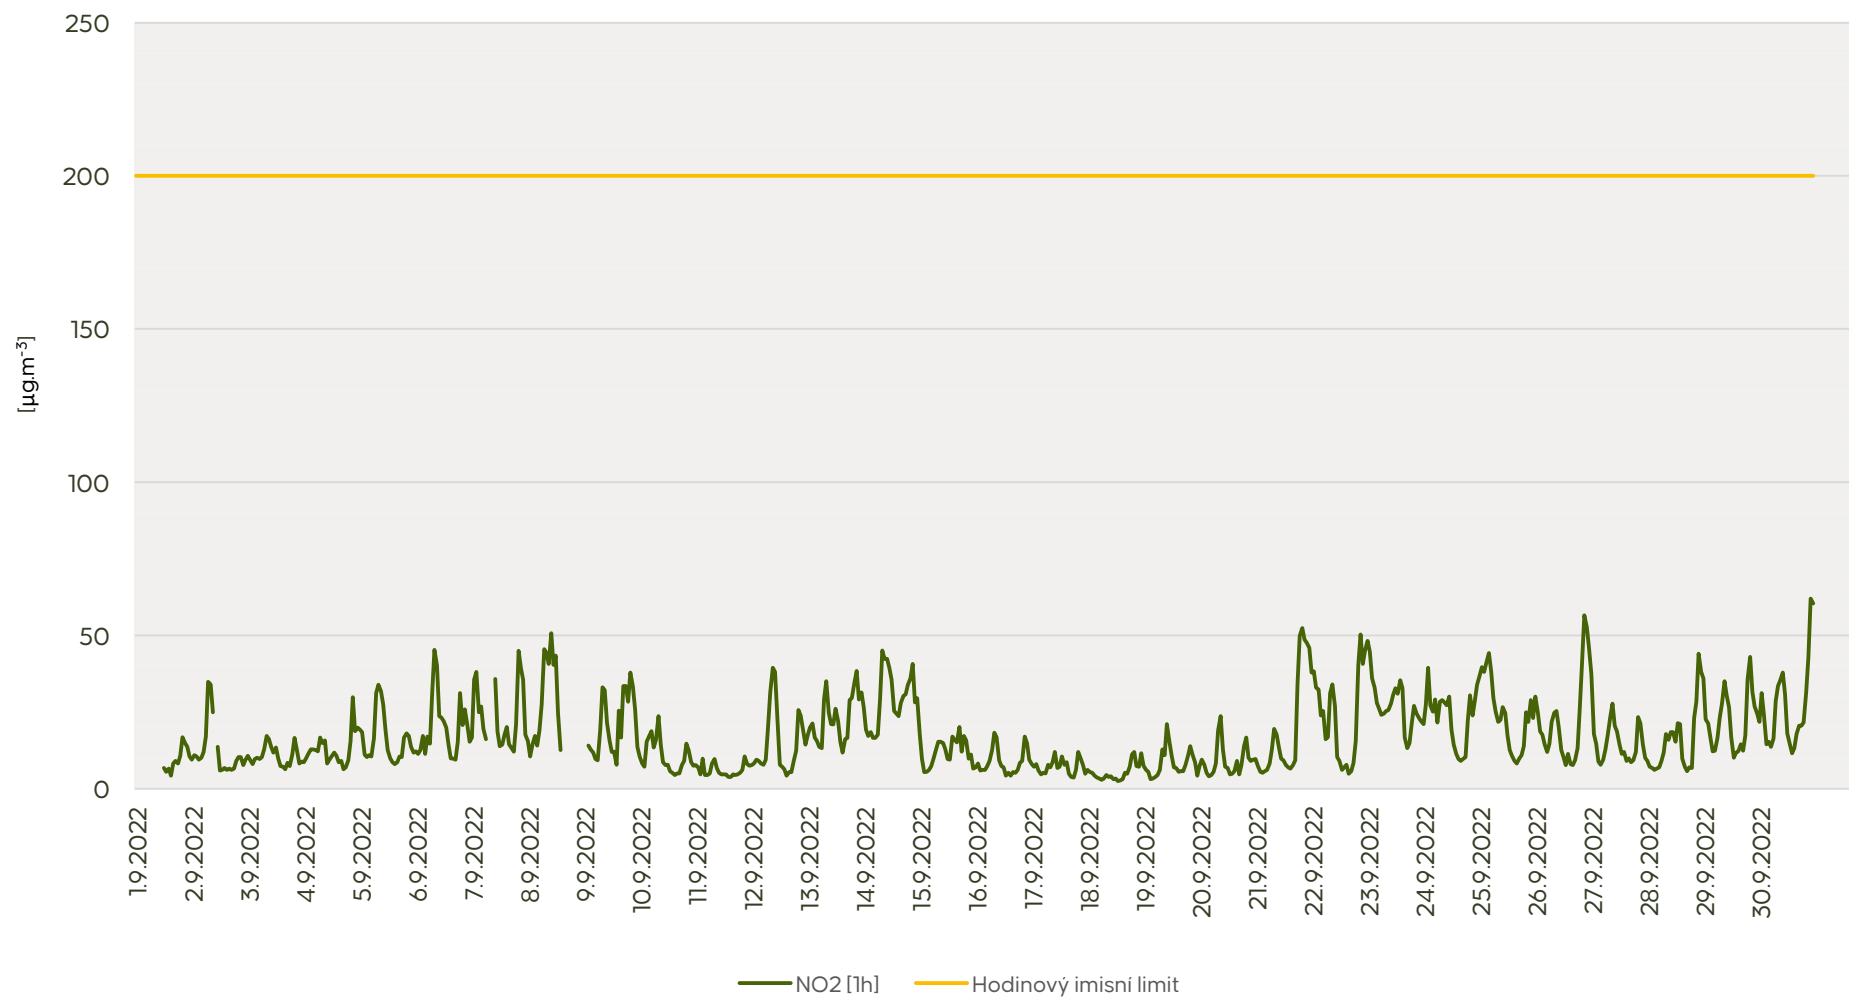

# Průměrné hod. koncentrace NO<sub>2</sub> na měřicí stanici Praha 8-Kobylisy - září 2022

Zpracovalo Ekologické centrum Kralupy nad Vltavou na základě neverifikovaných dat

# Průměrné hod. koncentrace O<sub>3</sub> na měřicí stanici Praha 8-Kobylisy - září 2022

Zpracovalo Ekologické centrum Kralupy nad Vltavou na základě neverifikovaných dat

# Průměrné hod. koncentrace PM<sub>10</sub> na měřicí stanici Praha 8-Kobylisy - září 2022

Zpracovalo Ekologické centrum Kralupy nad Vltavou na základě neverifikovaných dat