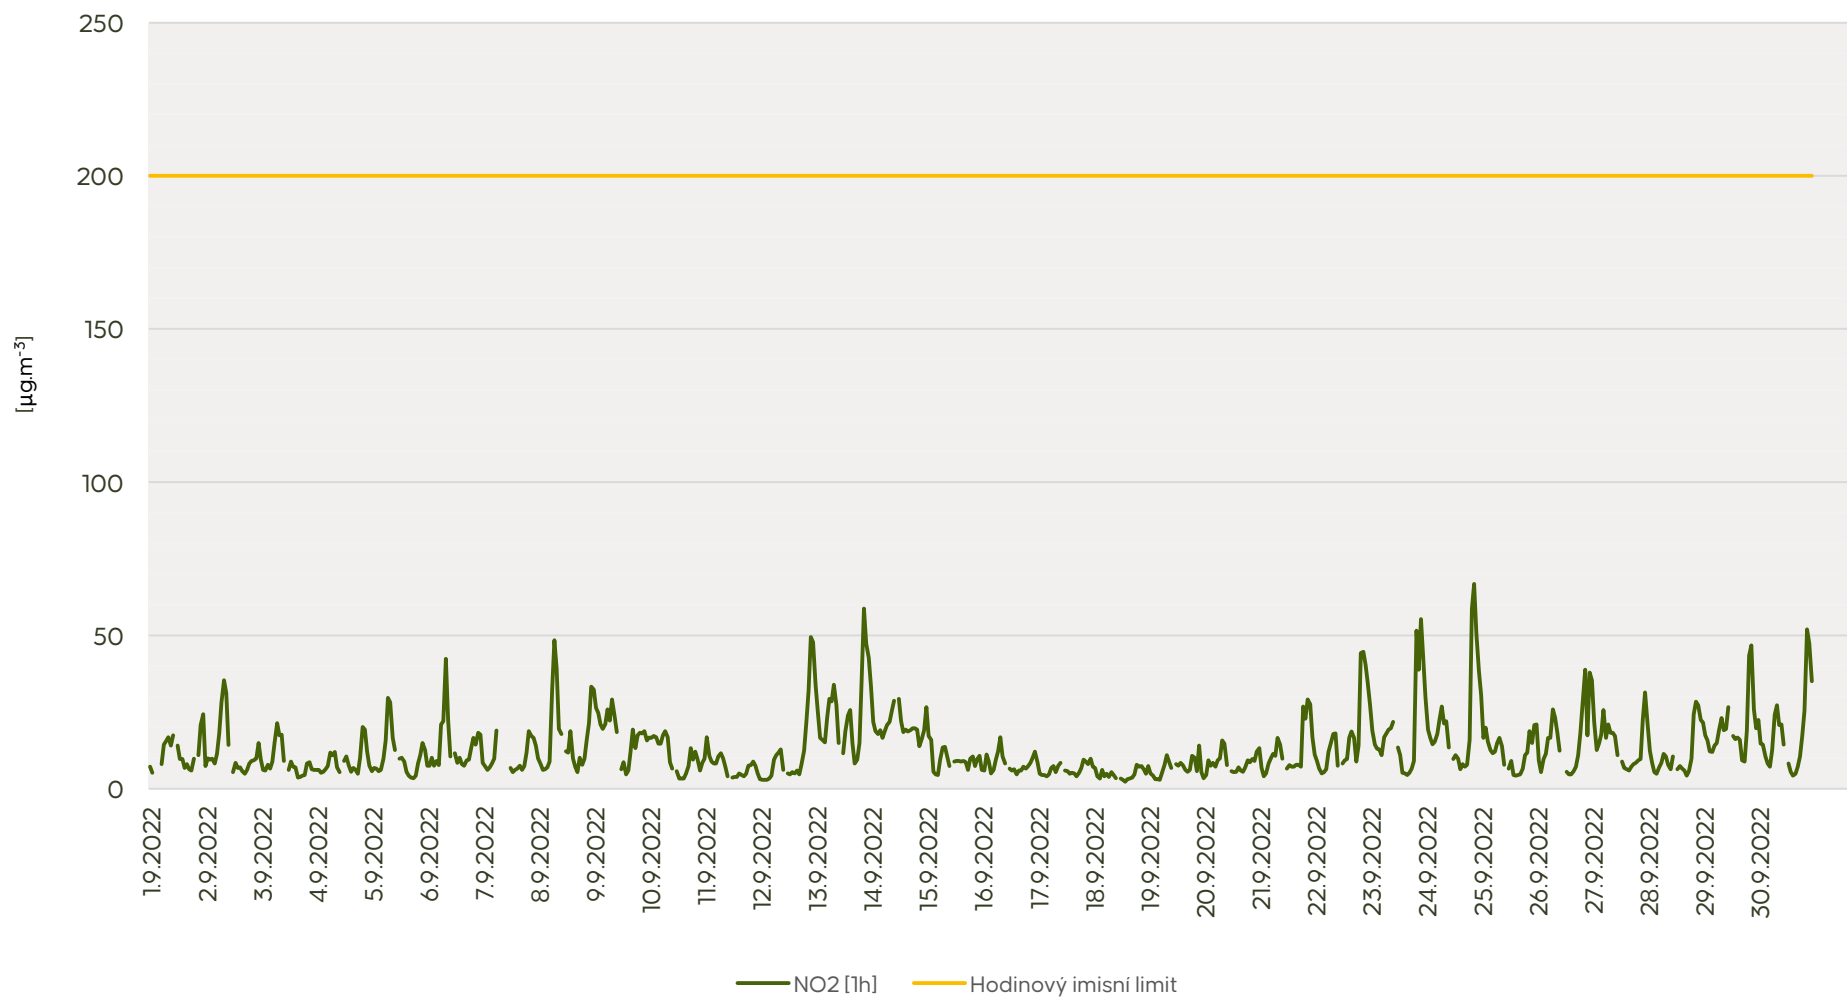

Průměrné hod. koncentrace NO₂ na měřicí stanici Ml. Boleslav - září 2022

Zpracovalo Ekologické centrum Kralupy nad Vltavou na základě neverifikovaných dat

Průměrné hod. koncentrace O₃ na měřicí stanici Ml. Boleslav - září 2022

Zpracovalo Ekologické centrum Kralupy nad Vltavou na základě neverifikovaných dat

Průměrné hod. koncentrace PM₁₀ a PM_{2,5} na měřicí stanici Ml. Boleslav - září 2022

Zpracovalo Ekologické centrum Kralupy nad Vltavou na základě neverifikovaných dat