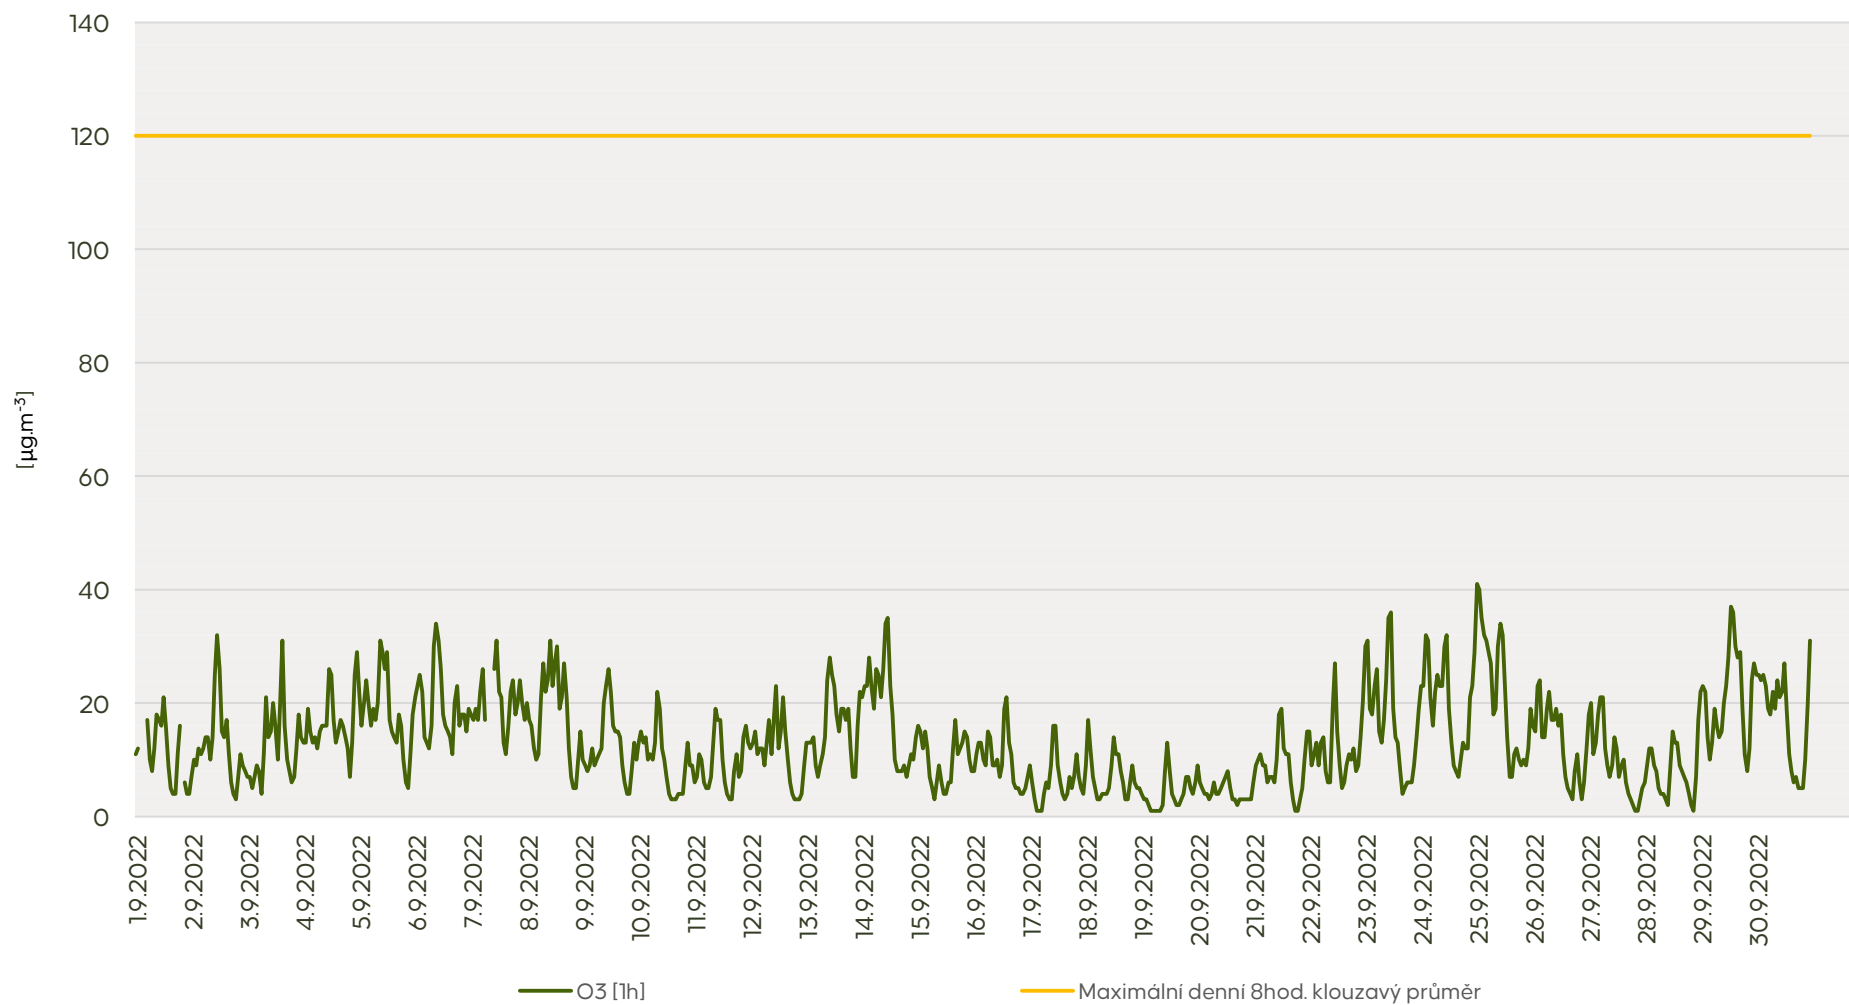

Průměrné hod. koncentrace NO₂ na měřicí stanici Ml. Boleslav - září 2022

Zpracovalo Ekologické centrum Kralupy nad Vltavou na základě neverifikovaných dat

Průměrné hod. koncentrace O₃ na měřicí stanici Ml. Boleslav - září 2022

Zpracovalo Ekologické centrum Kralupy nad Vltavou na základě neverifikovaných dat

Průměrné hod. koncentrace PM₁₀ a PM_{2,5} na měřicí stanici Ml. Boleslav - září 2022

Zpracovalo Ekologické centrum Kralupy nad Vltavou na základě neverifikovaných dat