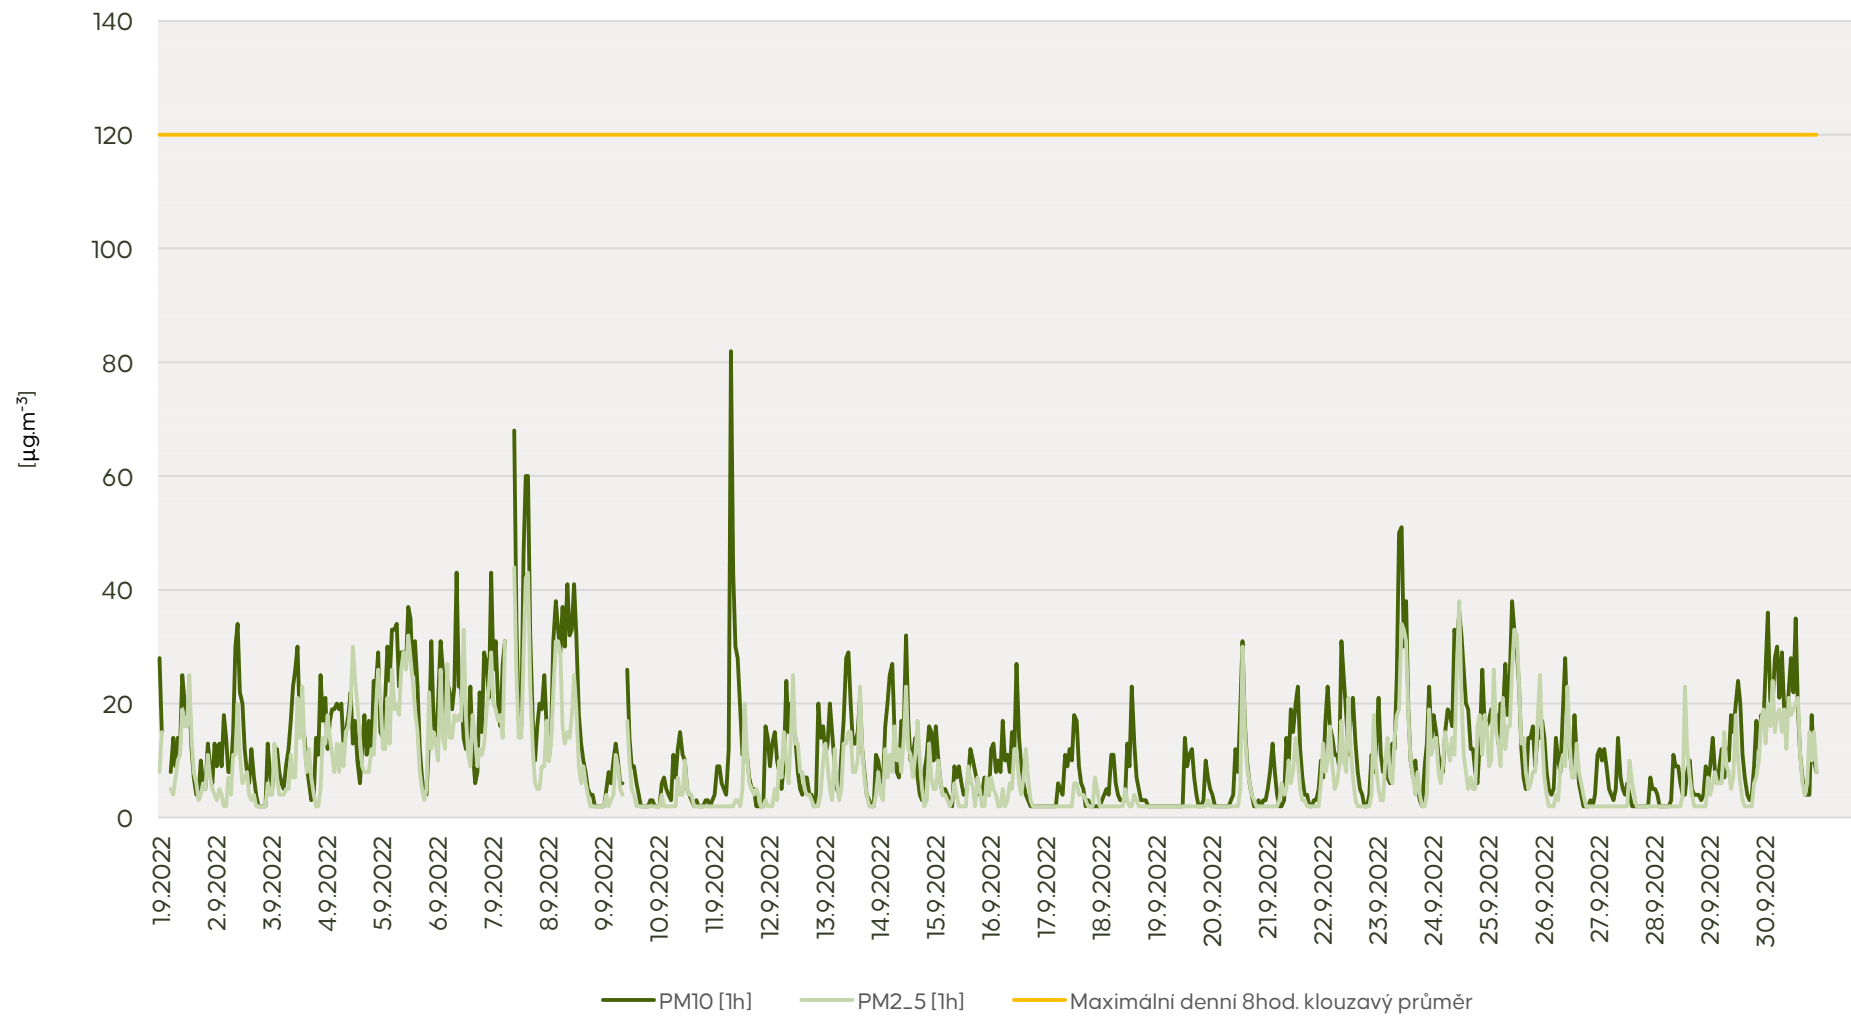

Průměrné hod. koncentrace PM₁₀ na měřicí stanici Kladno-střed - září 2022

Zpracovalo Ekologické centrum Kralupy nad Vltavou na základě neverifikovaných dat

Průměrné hod. koncentrace O₃ na měřicí stanici Kladno-střed - září 2022

Zpracovalo Ekologické centrum Kralupy nad Vltavou na základě neverifikovaných dat

Průměrné hod. koncentrace SO₂ na měřicí stanici Kladno-Švermov - září 2022

Zpracovalo Ekologické centrum Kralupy nad Vltavou na základě neverifikovaných dat

Průměrné hod. koncentrace NO₂ na měřicí stanici Kladno-Švermov - září 2022

Zpracovalo Ekologické centrum Kralupy nad Vltavou na základě neverifikovaných dat

Průměrné hod. koncentrace PM₁₀ na měřicí stanici Kladno-Švermov - září 2022

Zpracovalo Ekologické centrum Kralupy nad Vltavou na základě neverifikovaných dat