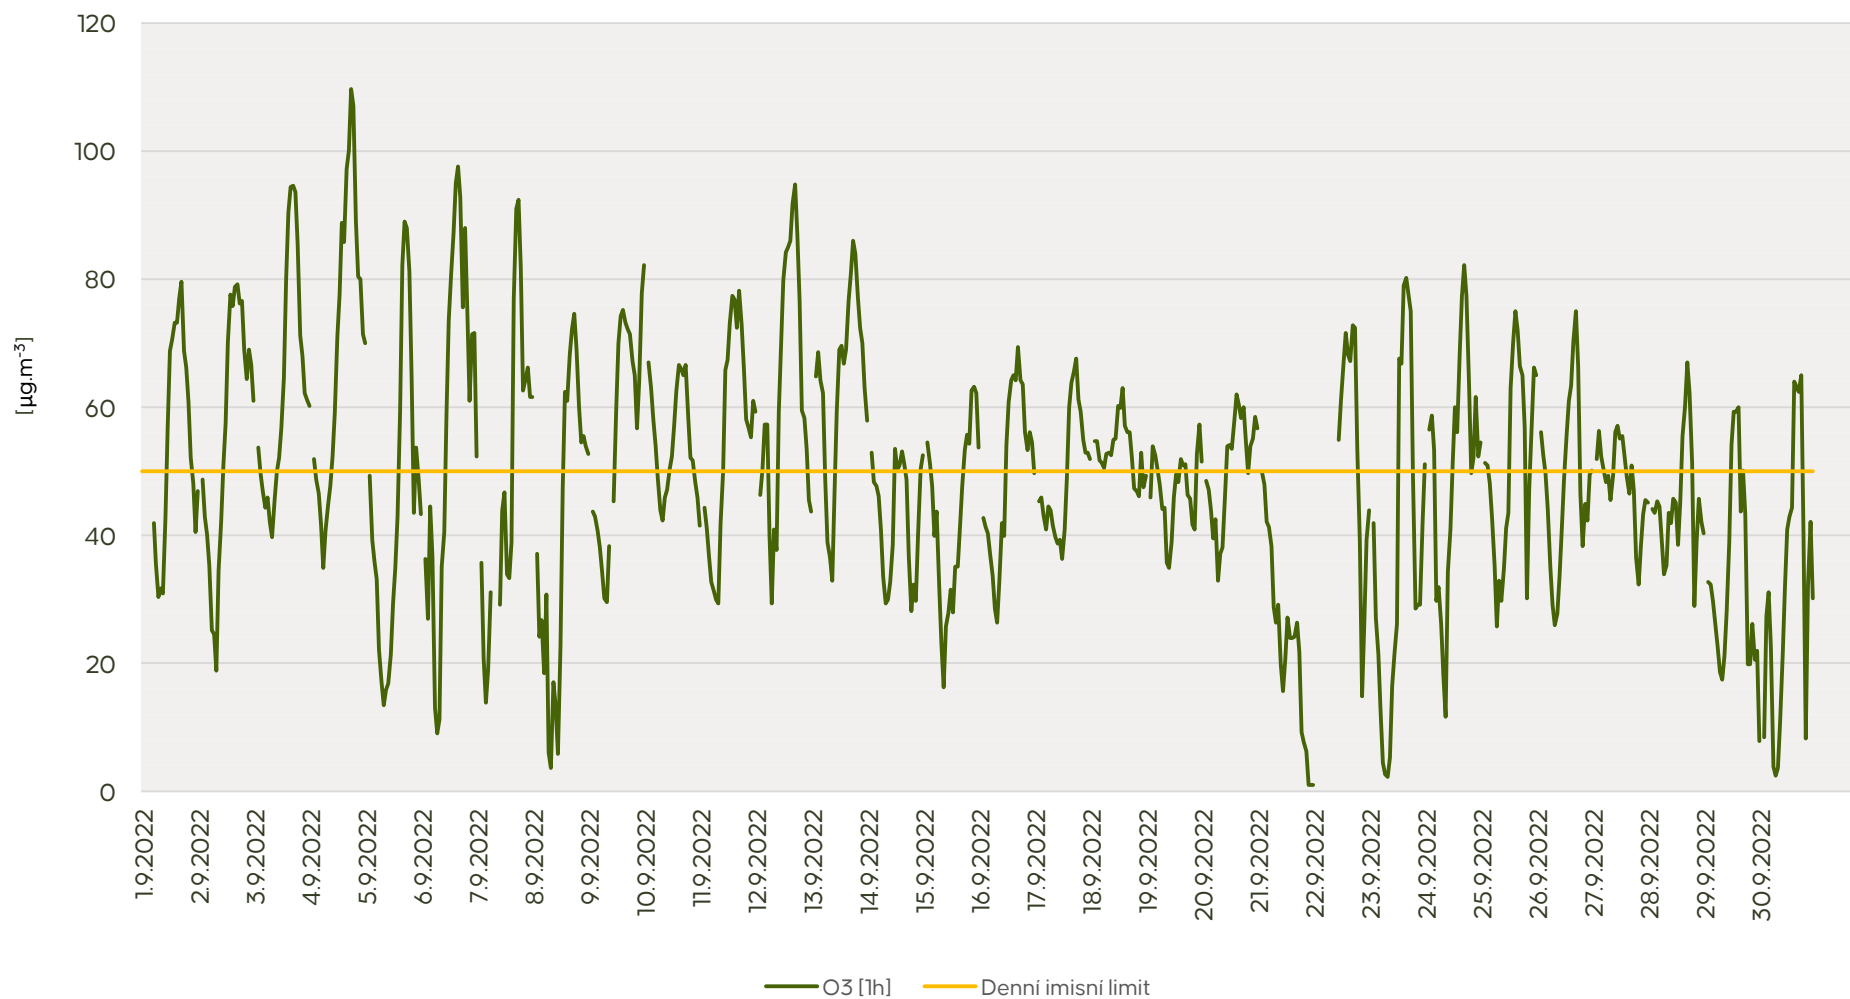

Průměrné hod. koncentrace PM₁₀ na měřicí stanici Kladno-střed - září 2022

Zpracovalo Ekologické centrum Kralupy nad Vltavou na základě neverifikovaných dat

Průměrné hod. koncentrace O₃ na měřicí stanici Kladno-střed - září 2022

Zpracovalo Ekologické centrum Kralupy nad Vltavou na základě neverifikovaných dat

Průměrné hod. koncentrace SO₂ na měřicí stanici Kladno-Švermov - září 2022

Zpracovalo Ekologické centrum Kralupy nad Vltavou na základě neverifikovaných dat

Průměrné hod. koncentrace NO₂ na měřicí stanici Kladno-Švermov - září 2022

Zpracovalo Ekologické centrum Kralupy nad Vltavou na základě neverifikovaných dat

Průměrné hod. koncentrace PM₁₀ na měřicí stanici Kladno-Švermov - září 2022