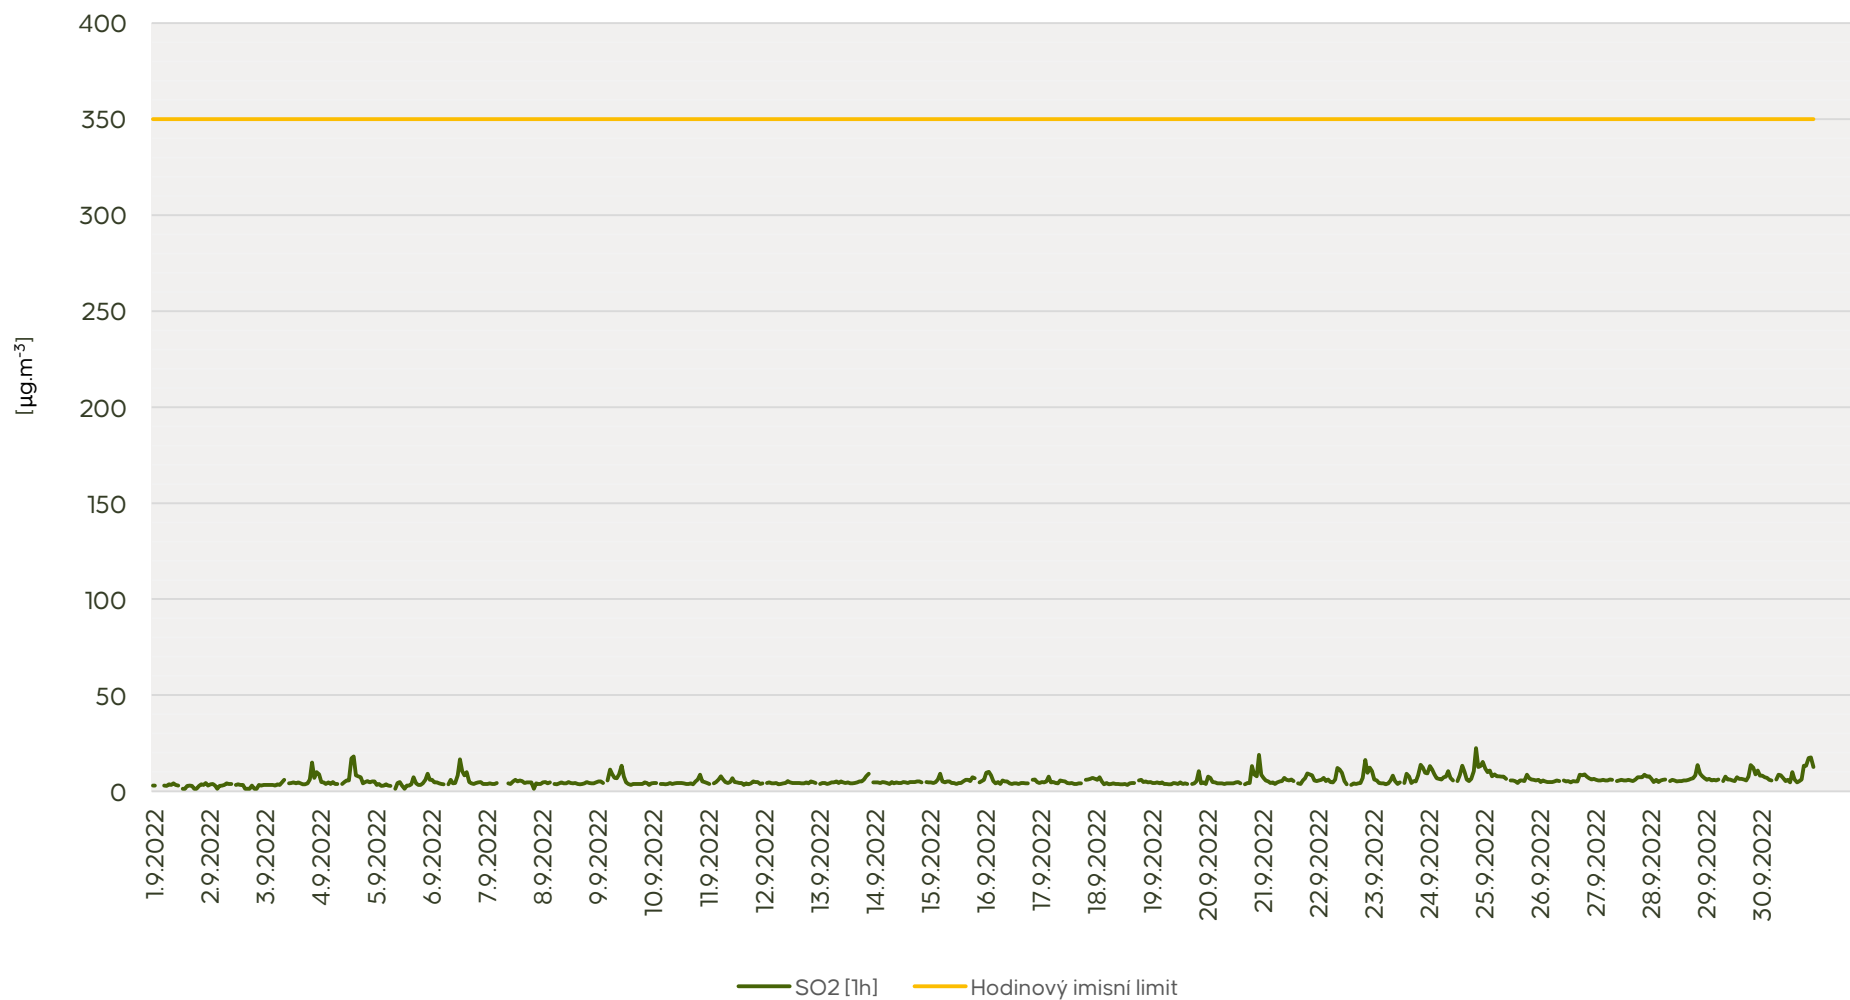

Průměrné hod. koncentrace PM₁₀ na měřicí stanici Kladno-střed - září 2022

Zpracovalo Ekologické centrum Kralupy nad Vltavou na základě neverifikovaných dat

Průměrné hod. koncentrace O₃ na měřicí stanici Kladno-střed - září 2022

Zpracovalo Ekologické centrum Kralupy nad Vltavou na základě neverifikovaných dat

Průměrné hod. koncentrace SO₂ na měřicí stanici Kladno-Švermov - září 2022

Zpracovalo Ekologické centrum Kralupy nad Vltavou na základě neverifikovaných dat

Průměrné hod. koncentrace NO₂ na měřicí stanici Kladno-Švermov - září 2022

Zpracovalo Ekologické centrum Kralupy nad Vltavou na základě neverifikovaných dat

Průměrné hod. koncentrace PM₁₀ na měřicí stanici Kladno-Švermov - září 2022

Zpracovalo Ekologické centrum Kralupy nad Vltavou na základě neverifikovaných dat