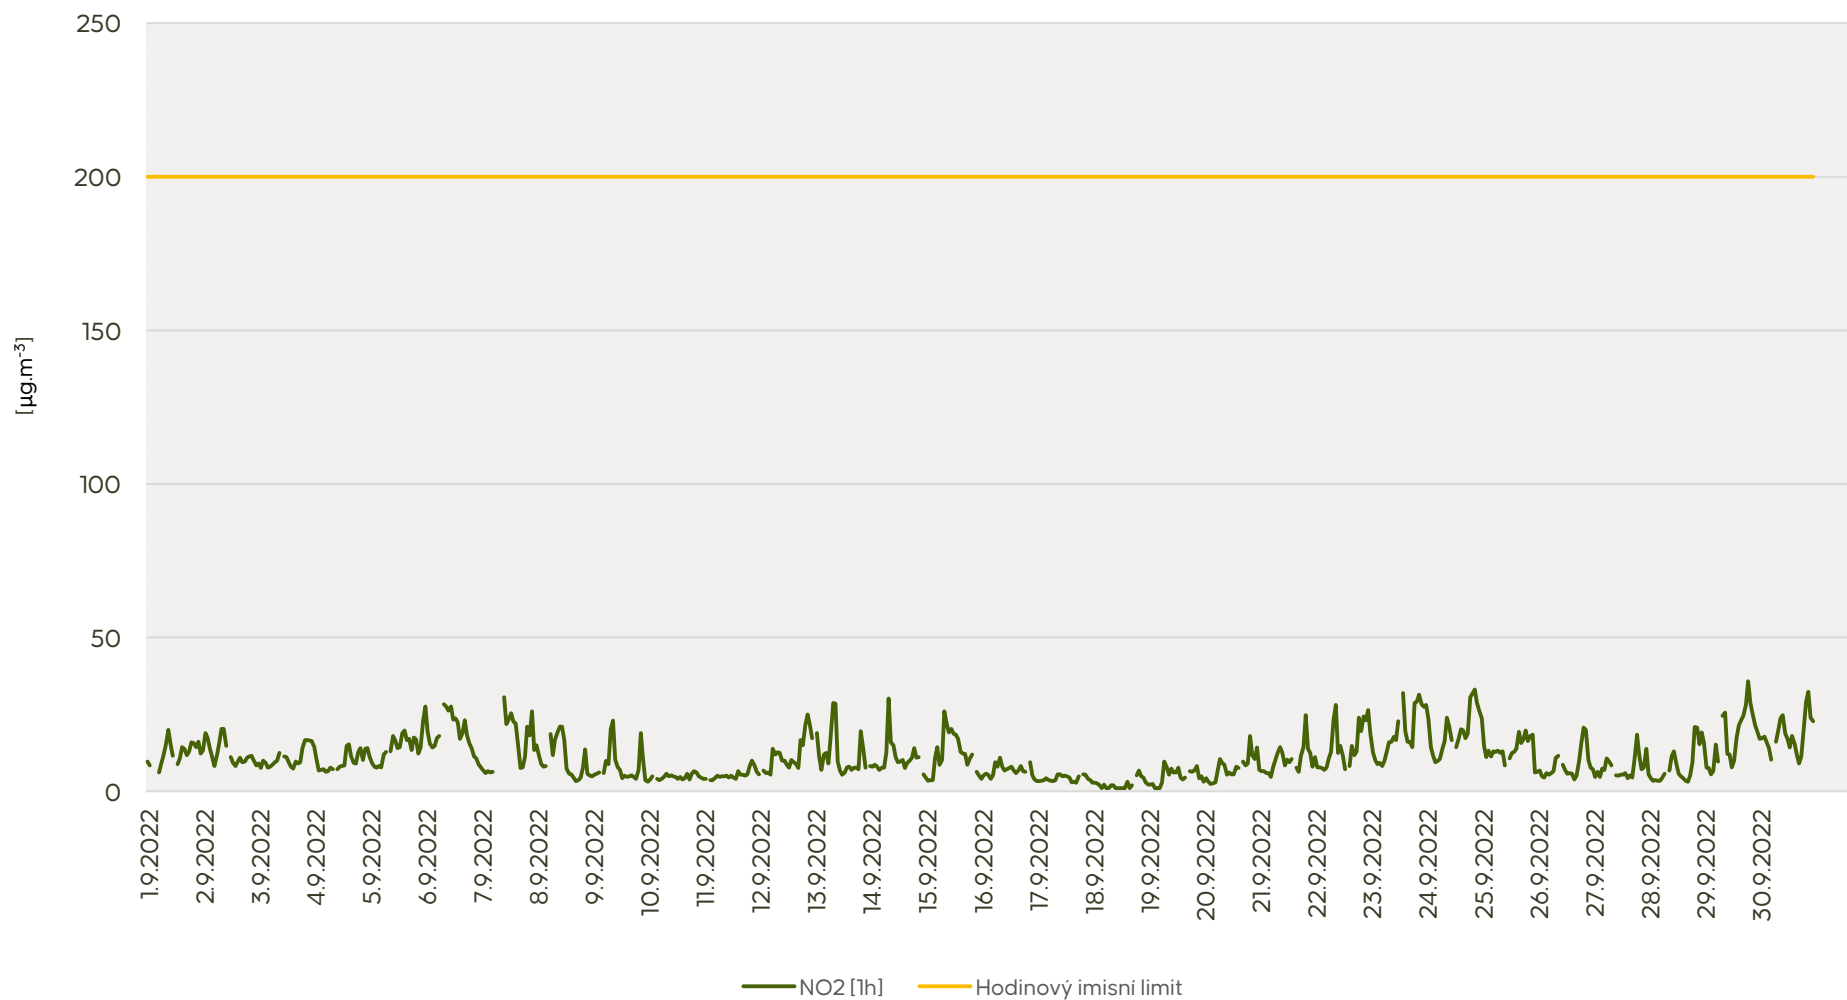

Průměrné hod. koncentrace PM₁₀ na měřicí stanici Kladno-střed - září 2022

Zpracovalo Ekologické centrum Kralupy nad Vltavou na základě neverifikovaných dat

Průměrné hod. koncentrace O₃ na měřicí stanici Kladno-střed - září 2022

Zpracovalo Ekologické centrum Kralupy nad Vltavou na základě neverifikovaných dat

Průměrné hod. koncentrace SO₂ na měřicí stanici Kladno-Švermov - září 2022

Zpracovalo Ekologické centrum Kralupy nad Vltavou na základě neverifikovaných dat

Průměrné hod. koncentrace NO₂ na měřicí stanici Kladno-Švermov - září 2022

Zpracovalo Ekologické centrum Kralupy nad Vltavou na základě neverifikovaných dat

Průměrné hod. koncentrace PM₁₀ na měřicí stanici Kladno-Švermov - září 2022