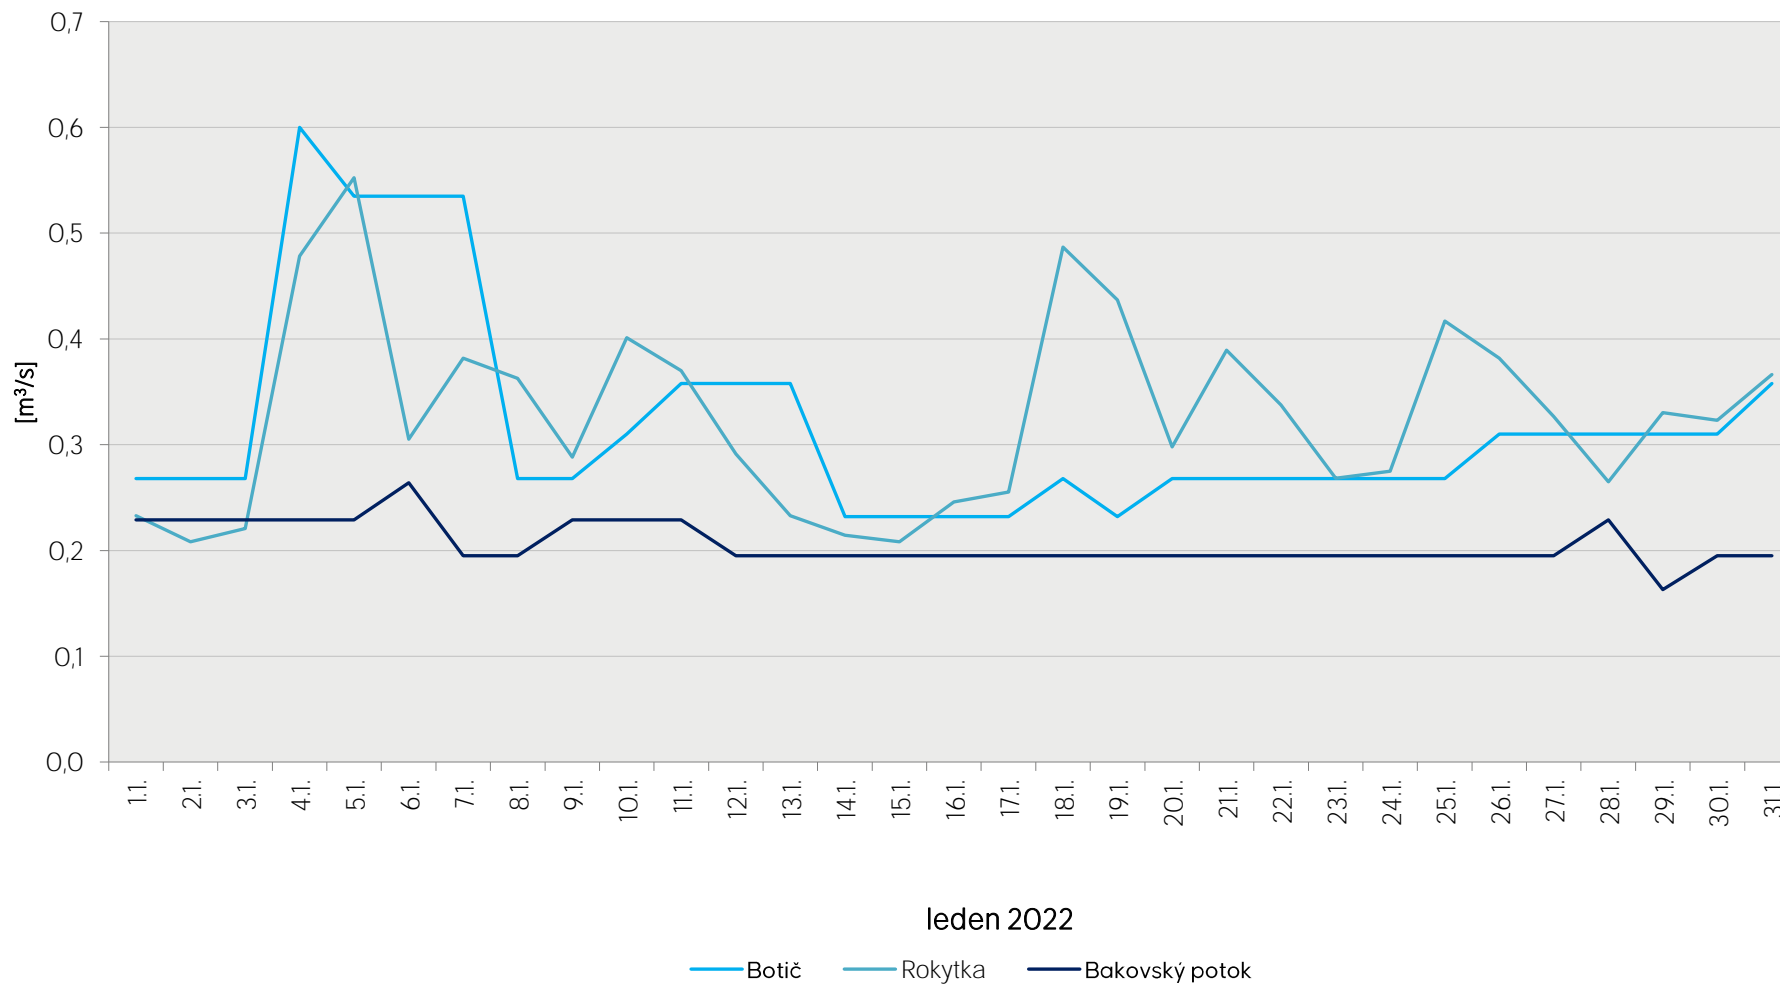

## Denní průtoky vody k 7. hodině ranní na limnigrafických stanicích v povodí

Data poskytuje Povodí Vltavy, státní podnik