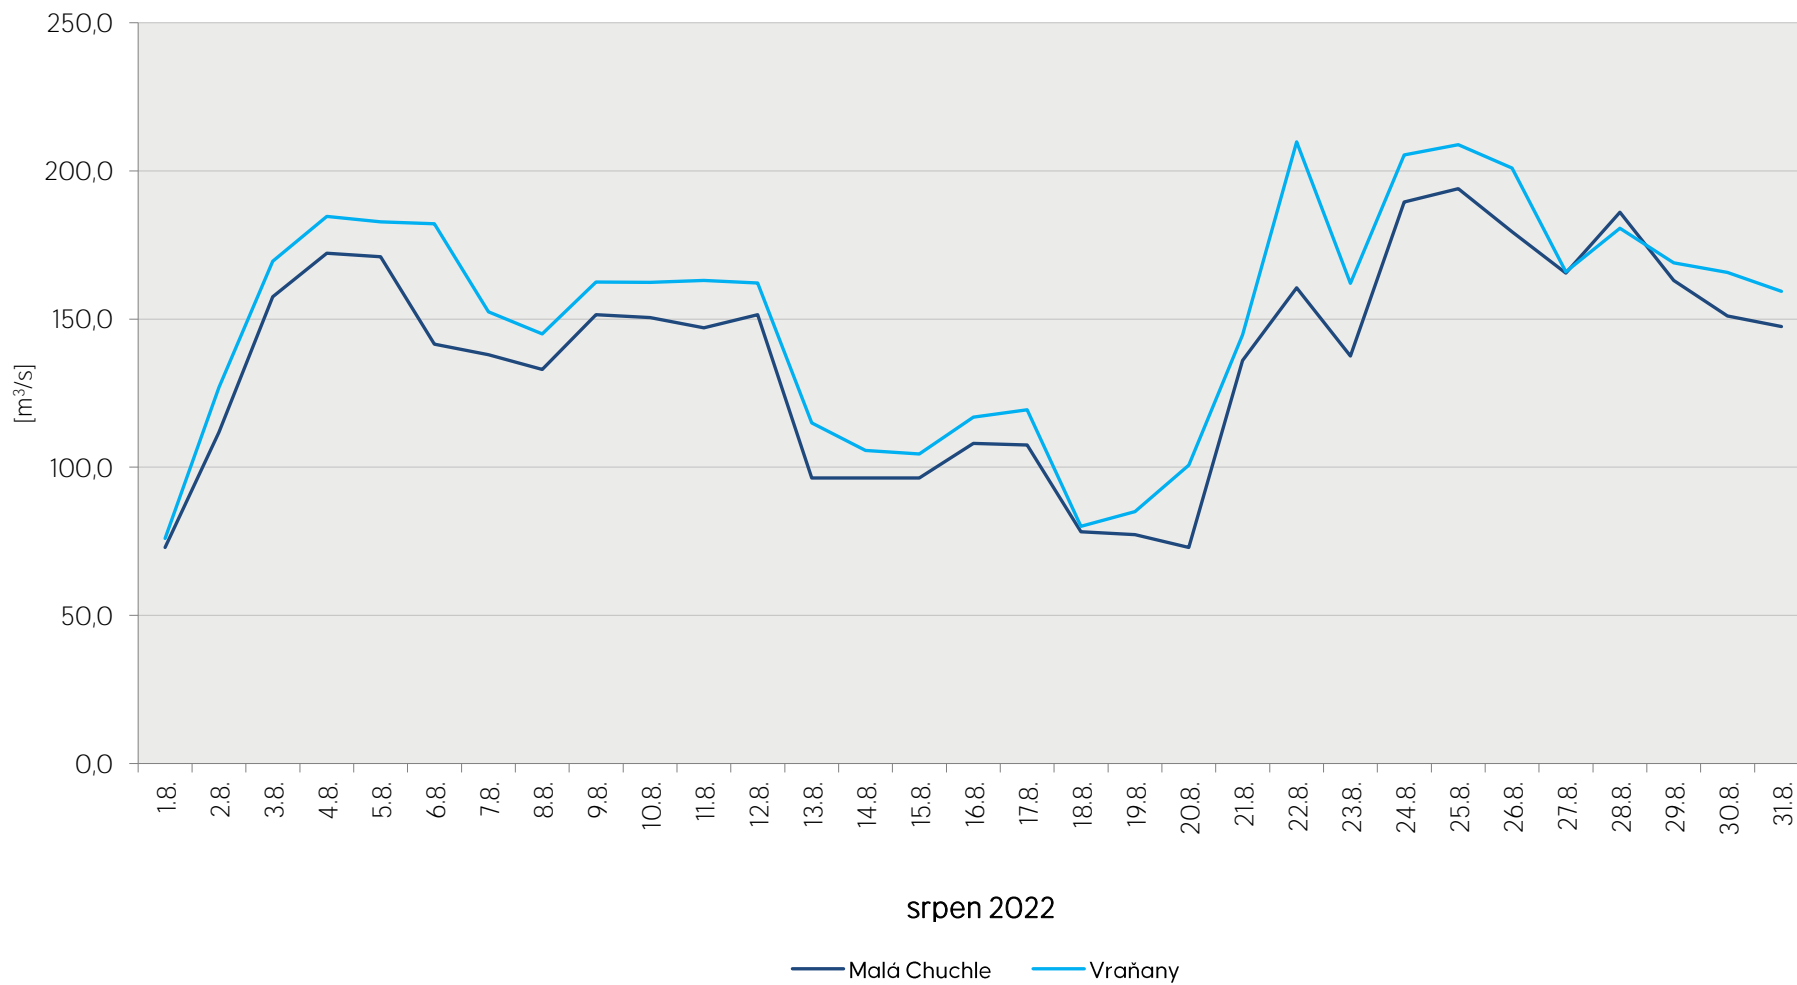

Denní průtoky vody k 7. hodině ranní na limnigrafických stanicích v povodí

Data poskytuje Povodí Vltavy, státní podnik