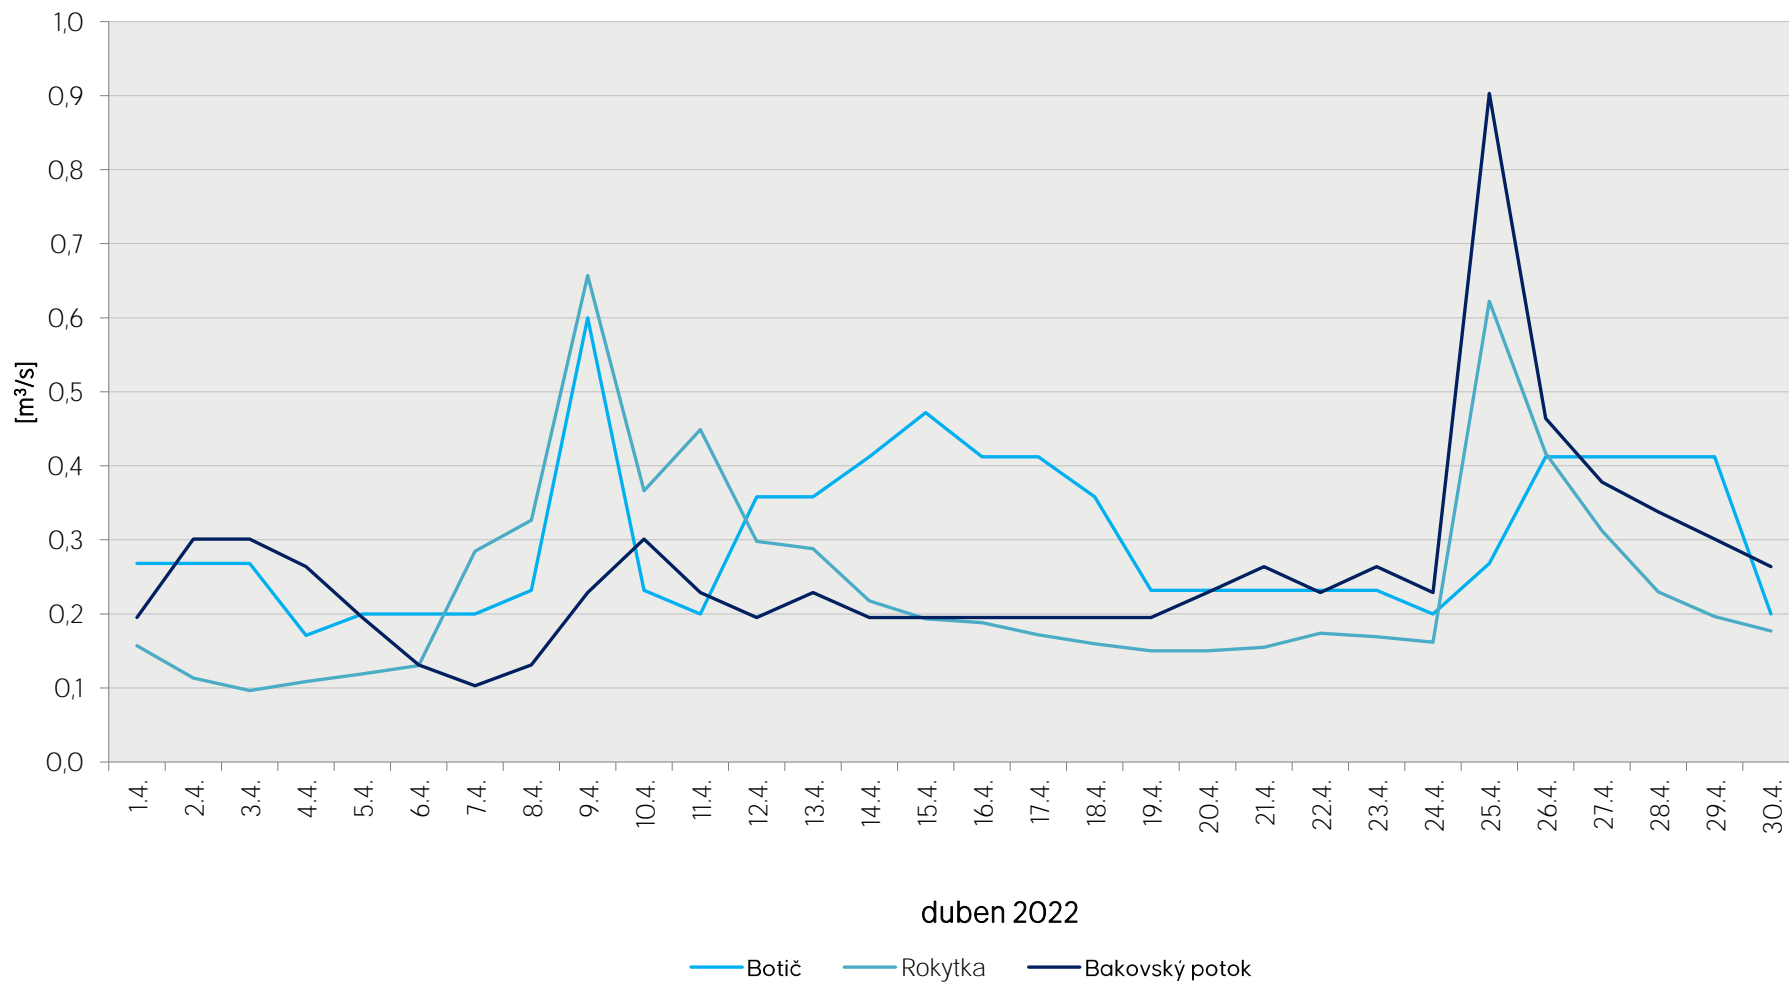

Denní průtoky vody k 7. hodině ranní na limnigrafických stanicích v povodí

Data poskytuje Povodí Vltavy, státní podnik