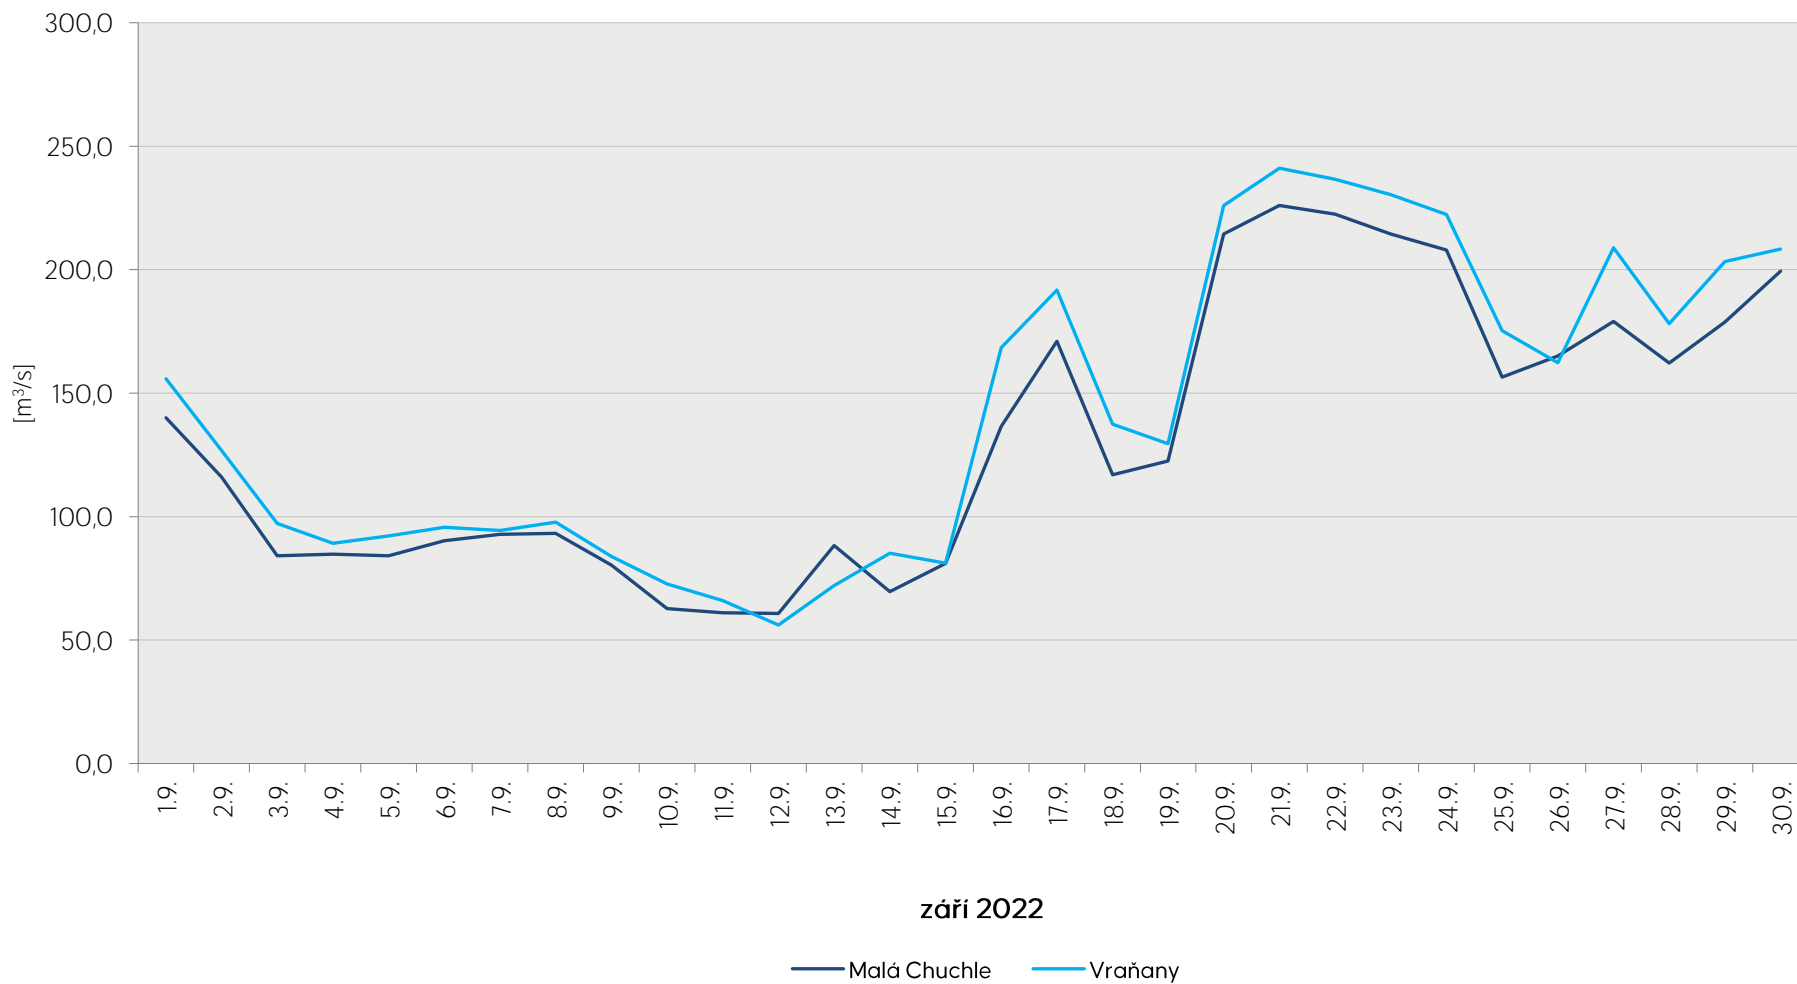

## Denní průtoky vody k 7. hodině ranní na limnigrafických stanicích v povodí

Data poskytuje Povodí Vltavy, státní podnik