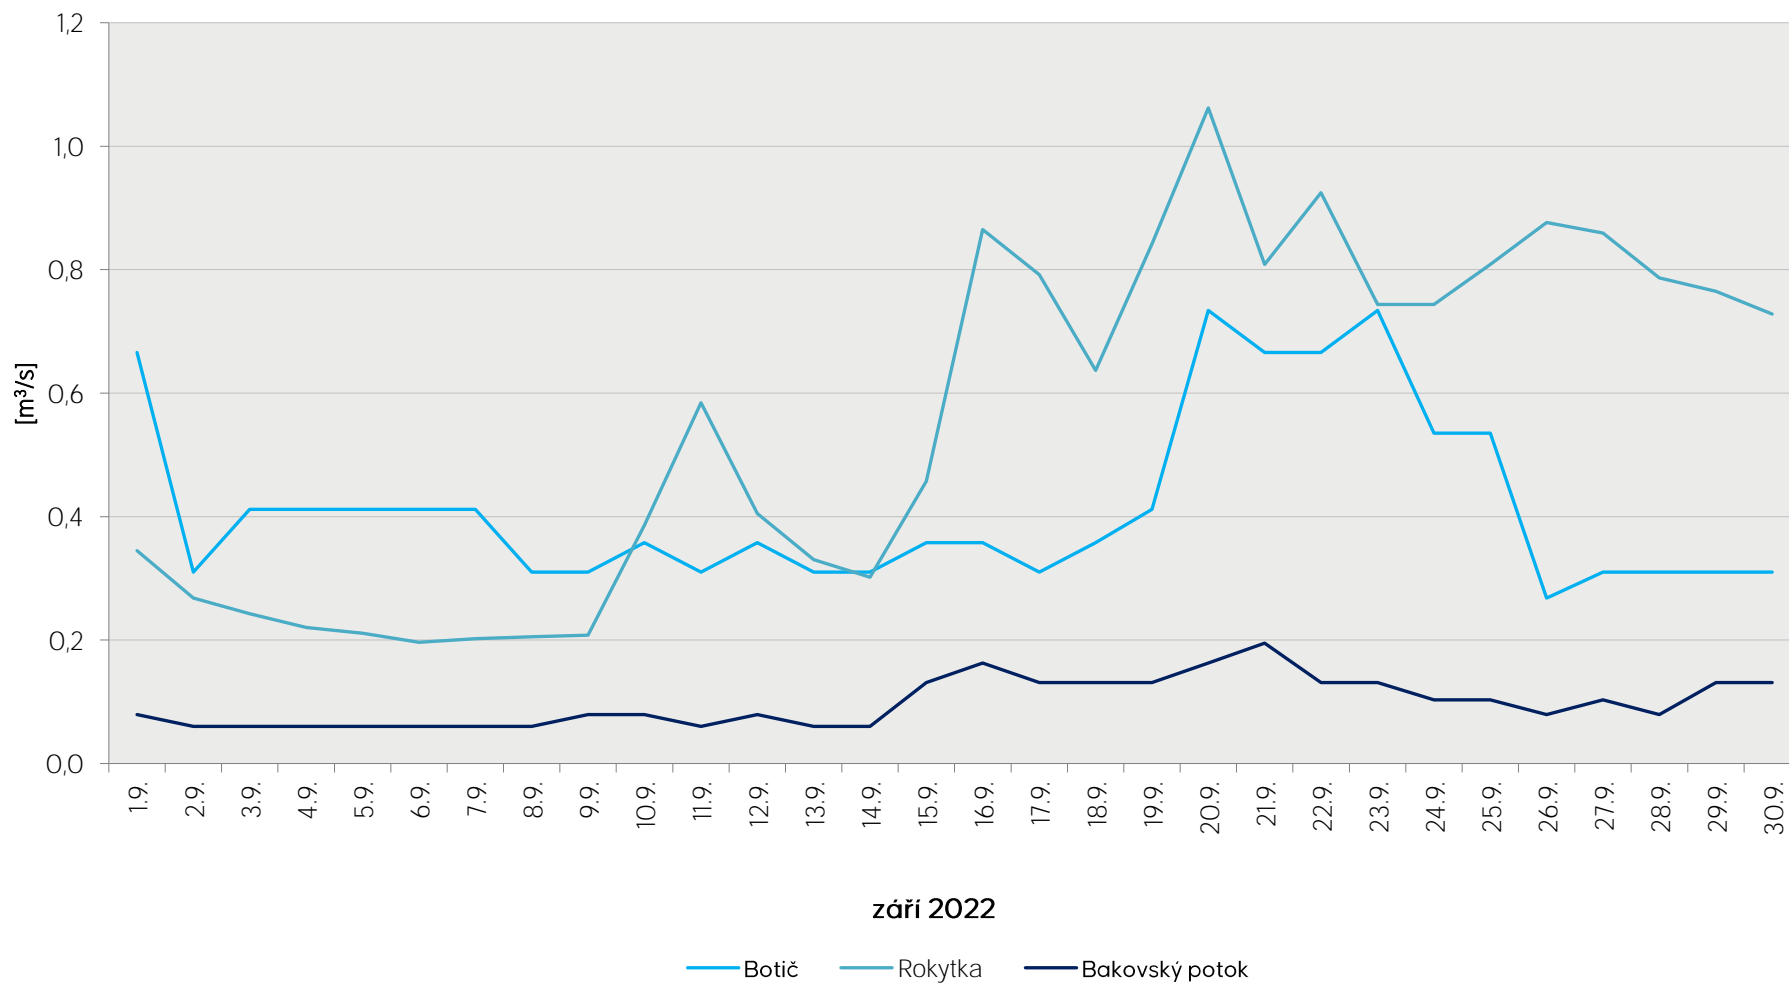

Denní průtoky vody k 7. hodině ranní na limnigrafických stanicích v povodí

Data poskytuje Povodí Vltavy, státní podnik