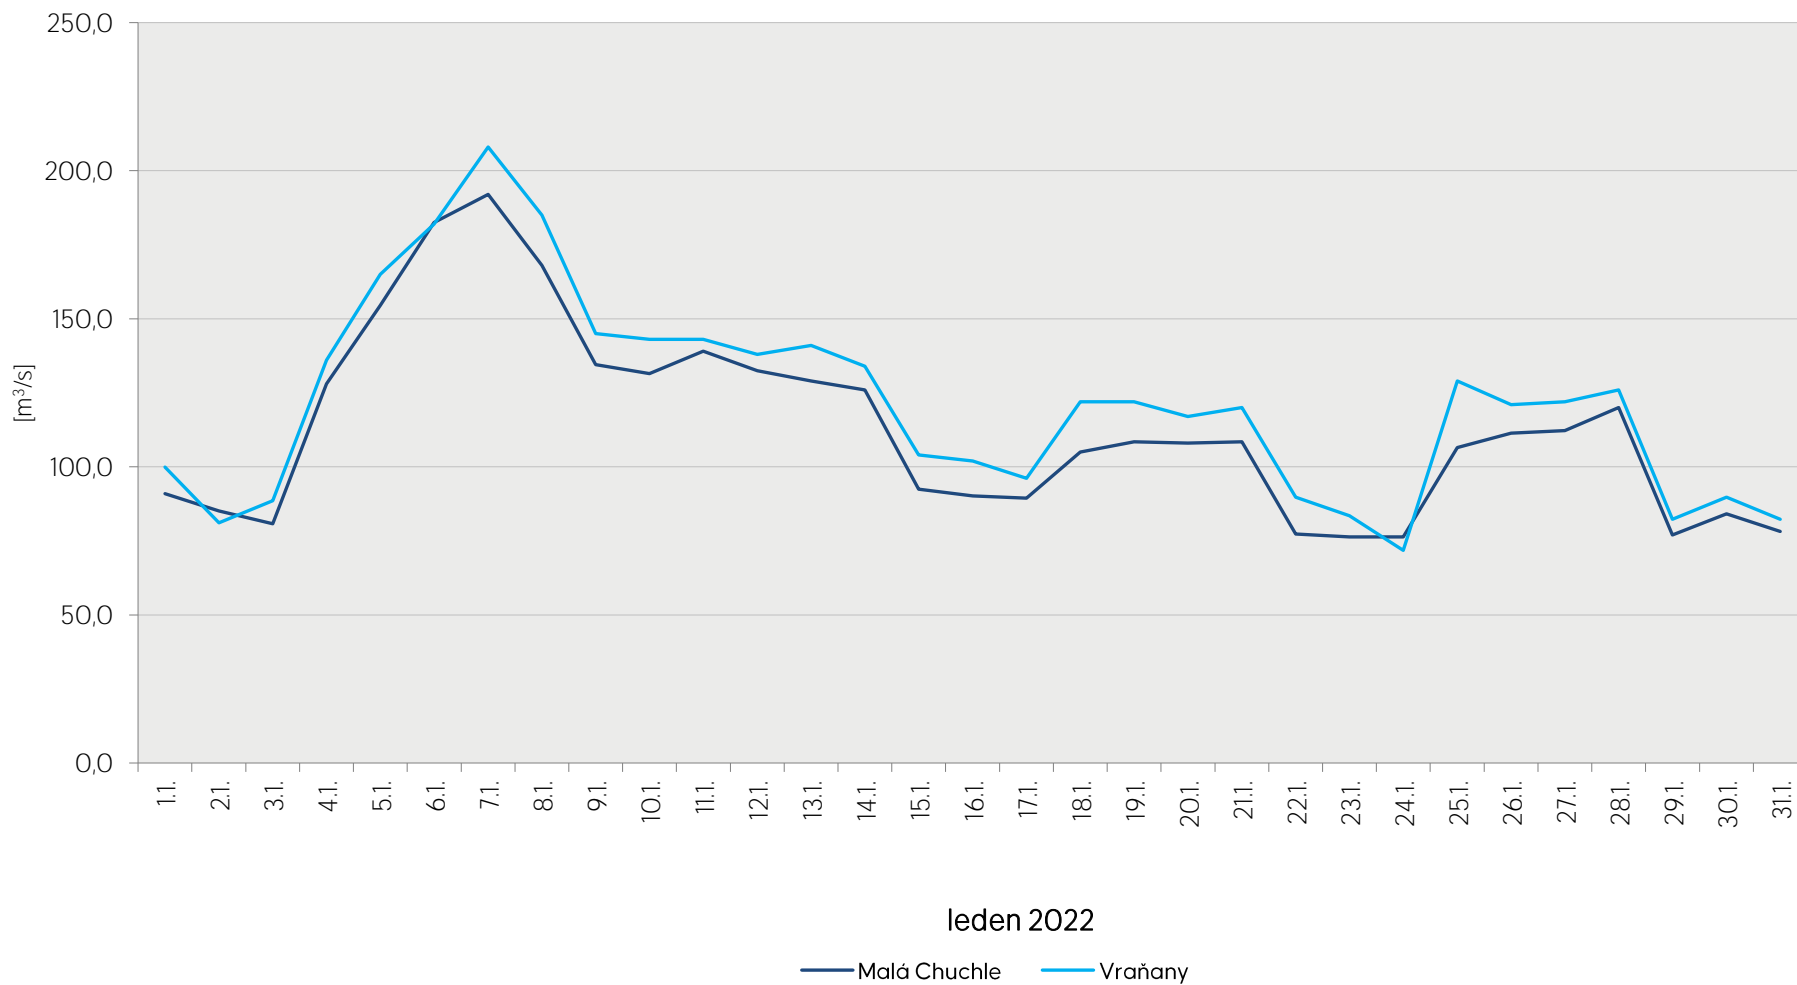

## Denní průtoky vody k 7. hodině ranní na limnigrafických stanicích v povodí

Data poskytuje Povodí Vltavy, státní podnik