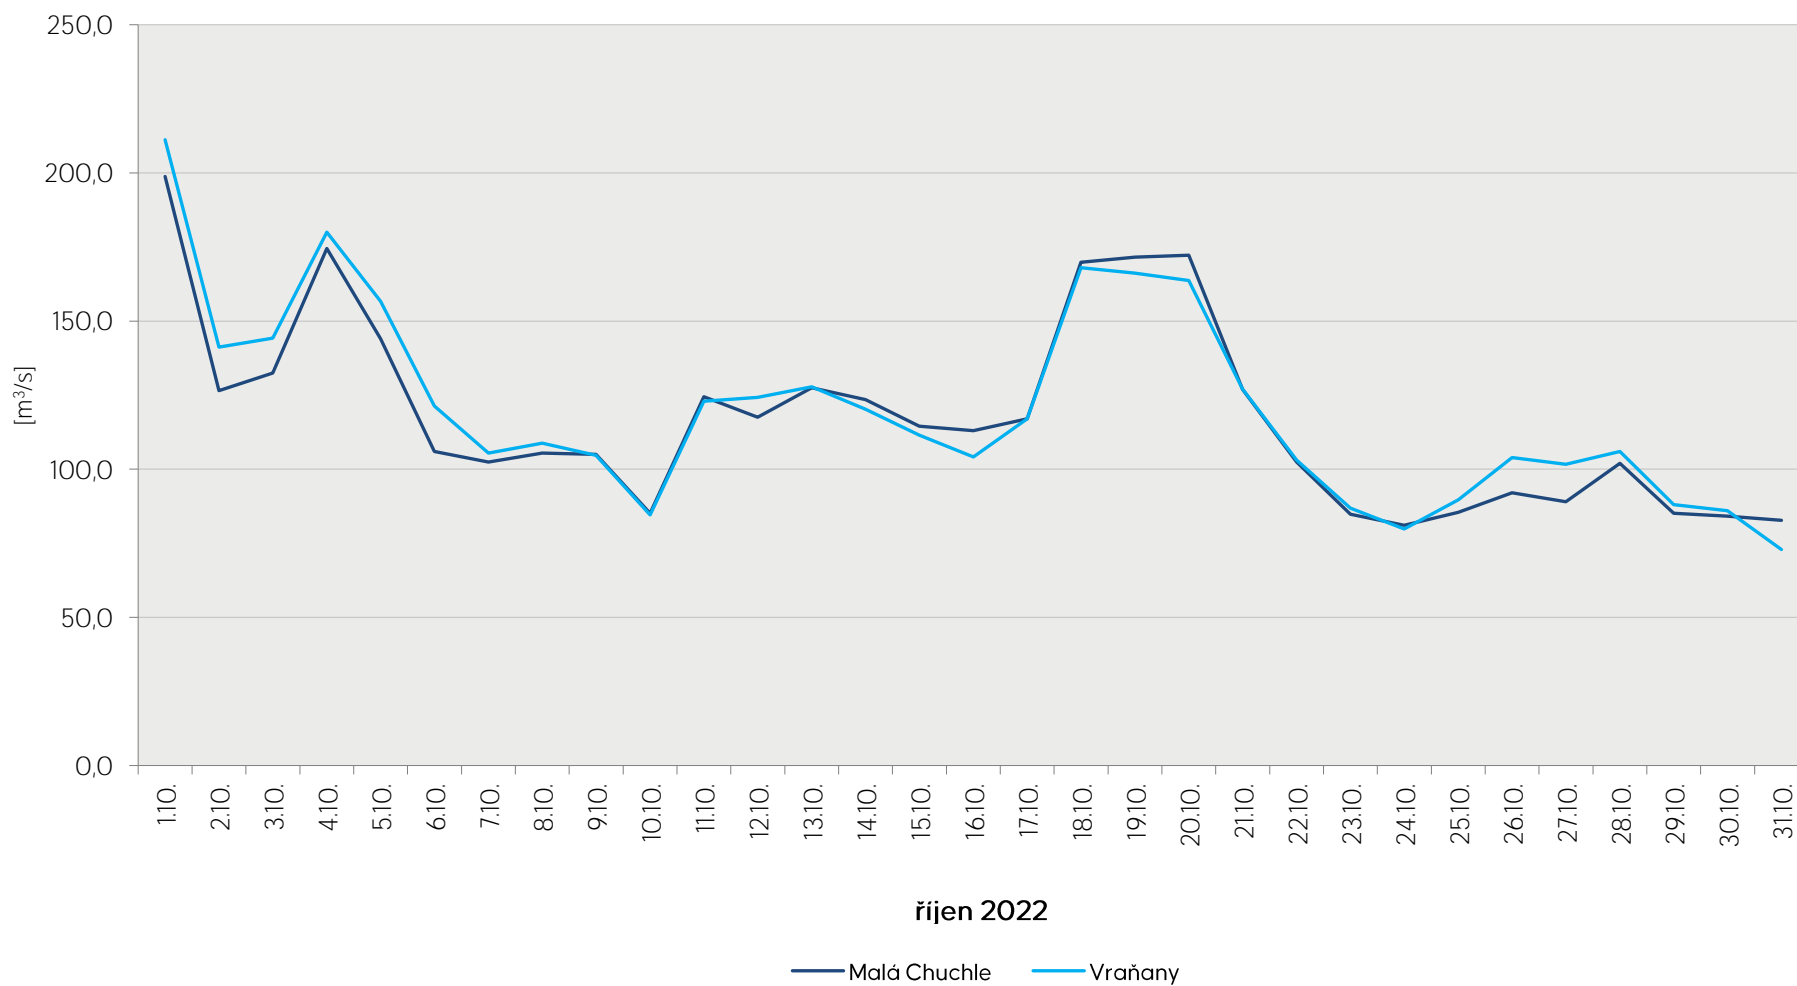

Denní průtoky vody k 7. hodině ranní na limnigrafických stanicích v povodí

Data poskytuje Povodí Vltavy, státní podnik