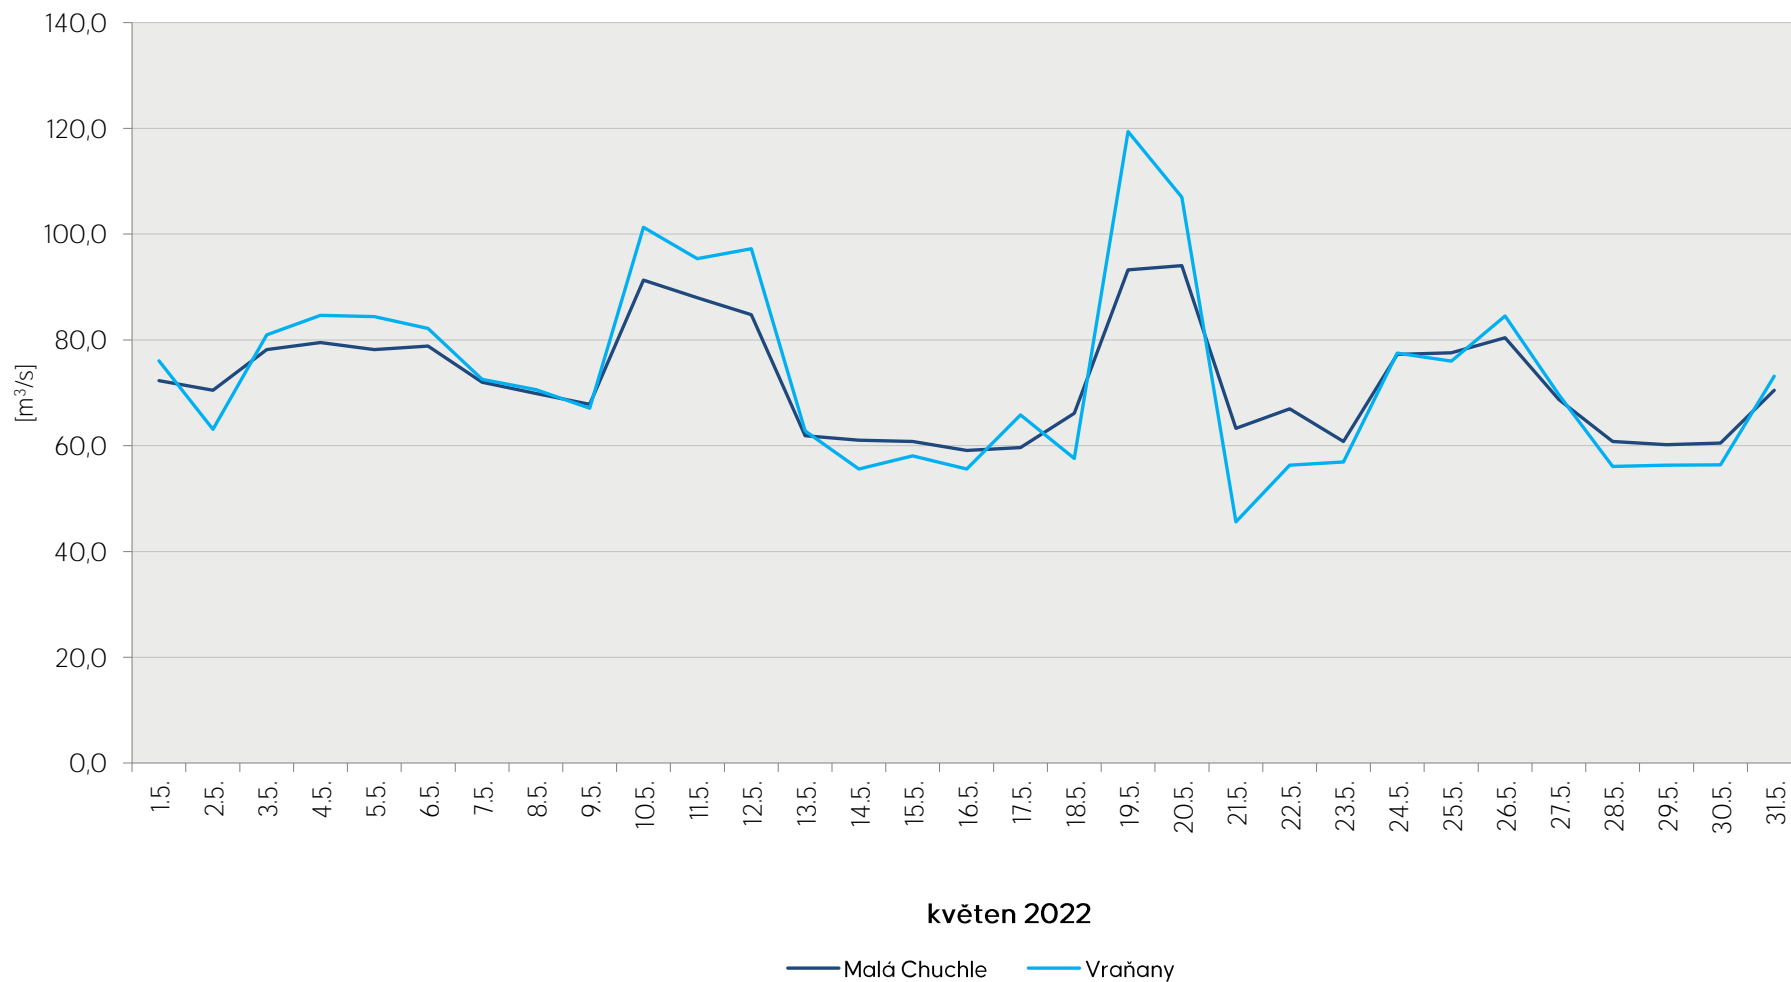

## Denní průtoky vody k 7. hodině ranní na limnigrafických stanicích v povodí

Data poskytuje Povodí Vltavy, státní podnik