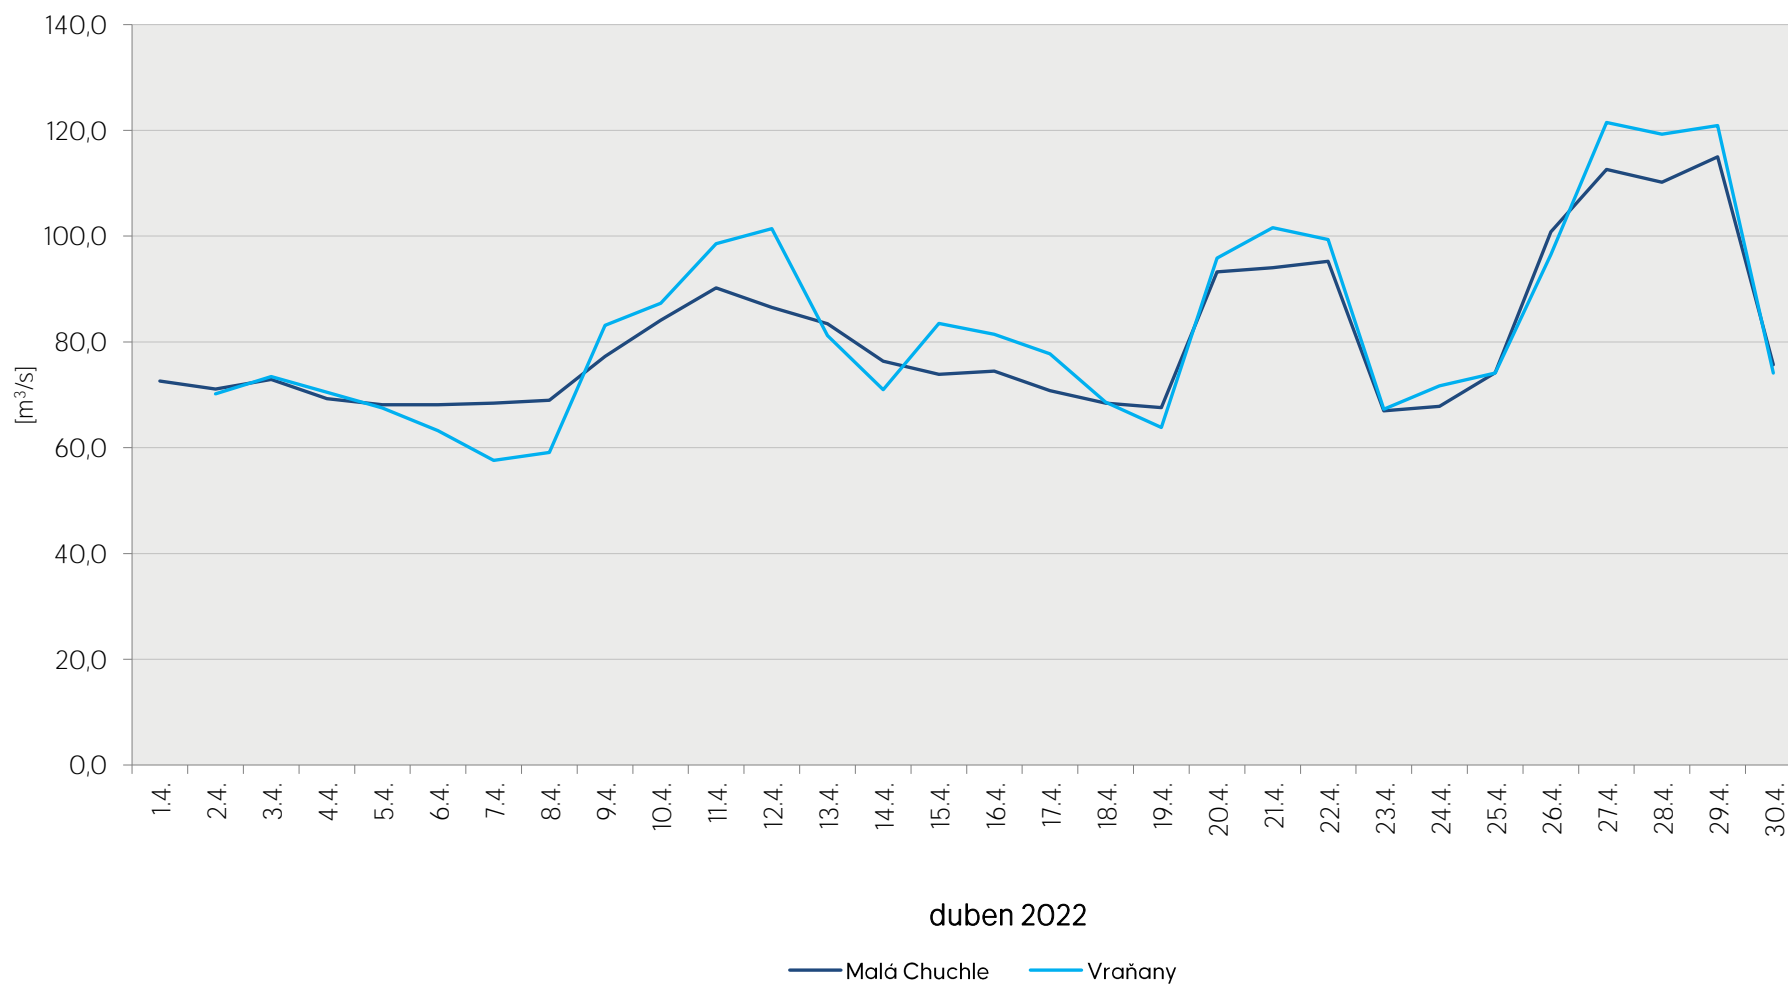

Denní průtoky vody k 7. hodině ranní na limnigrafických stanicích v povodí

Data poskytuje Povodí Vltavy, státní podnik