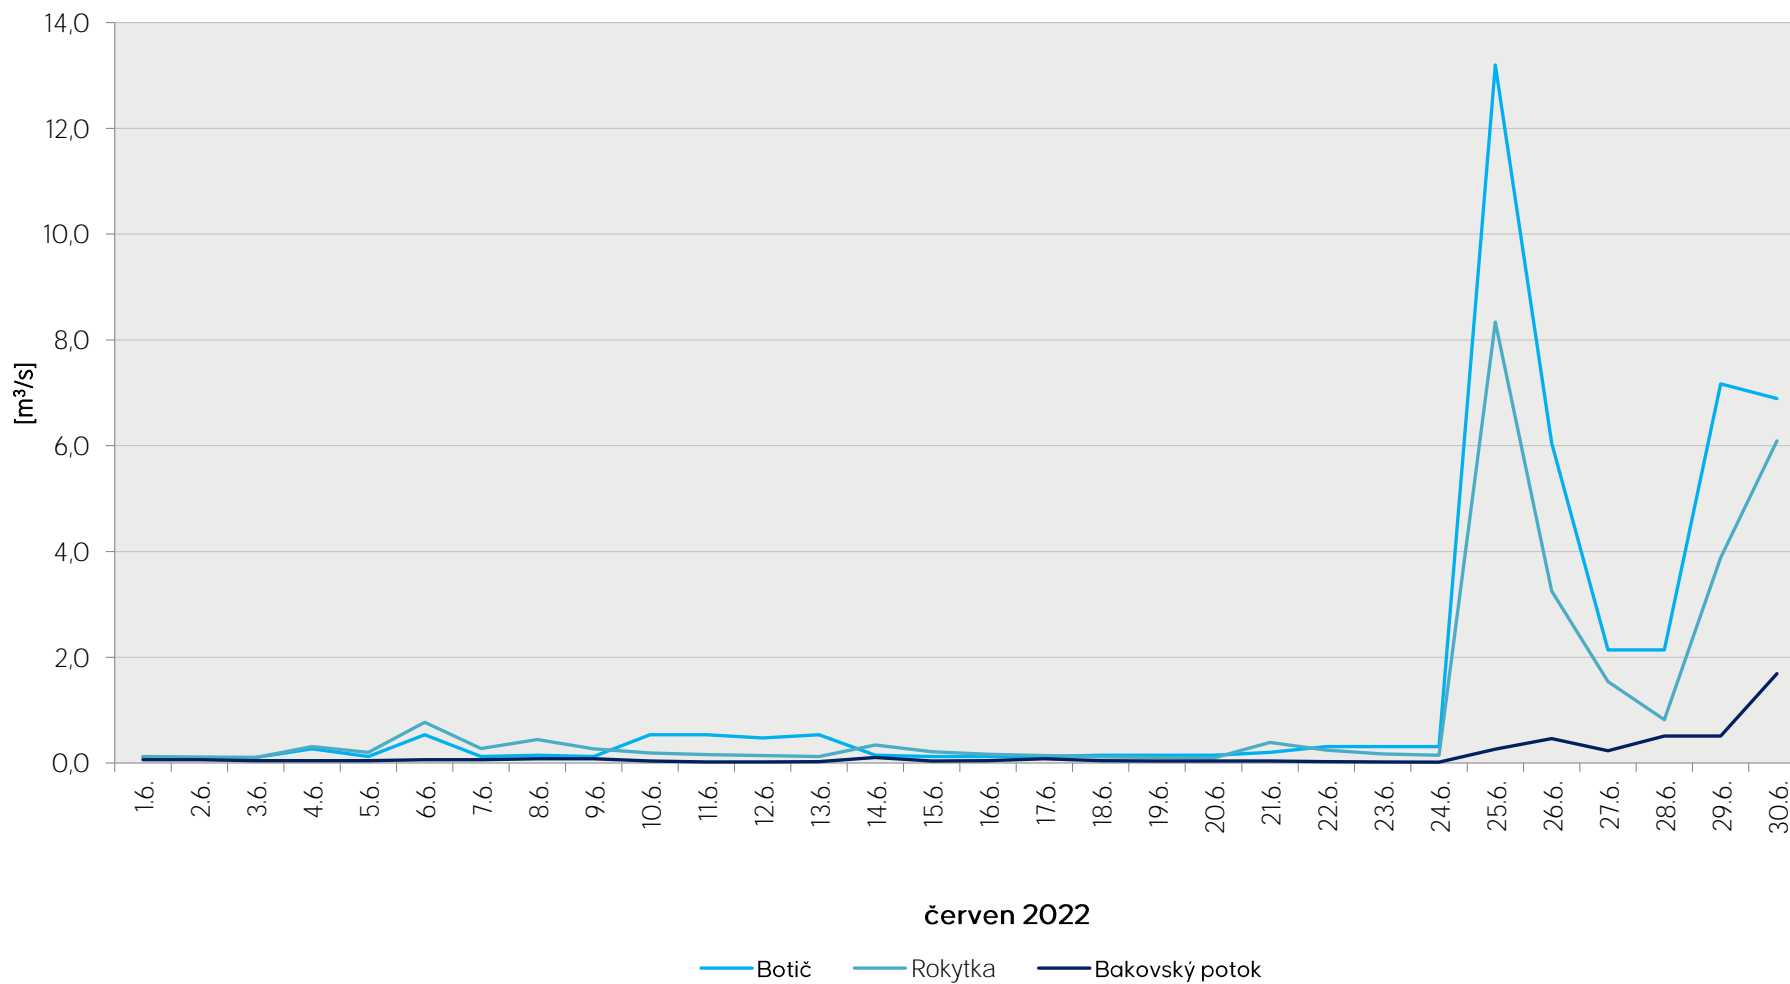

Denní průtoky vody k 7. hodině ranní na limnigrafických stanicích v povodí

Data poskytuje Povodí Vltavy, státní podnik