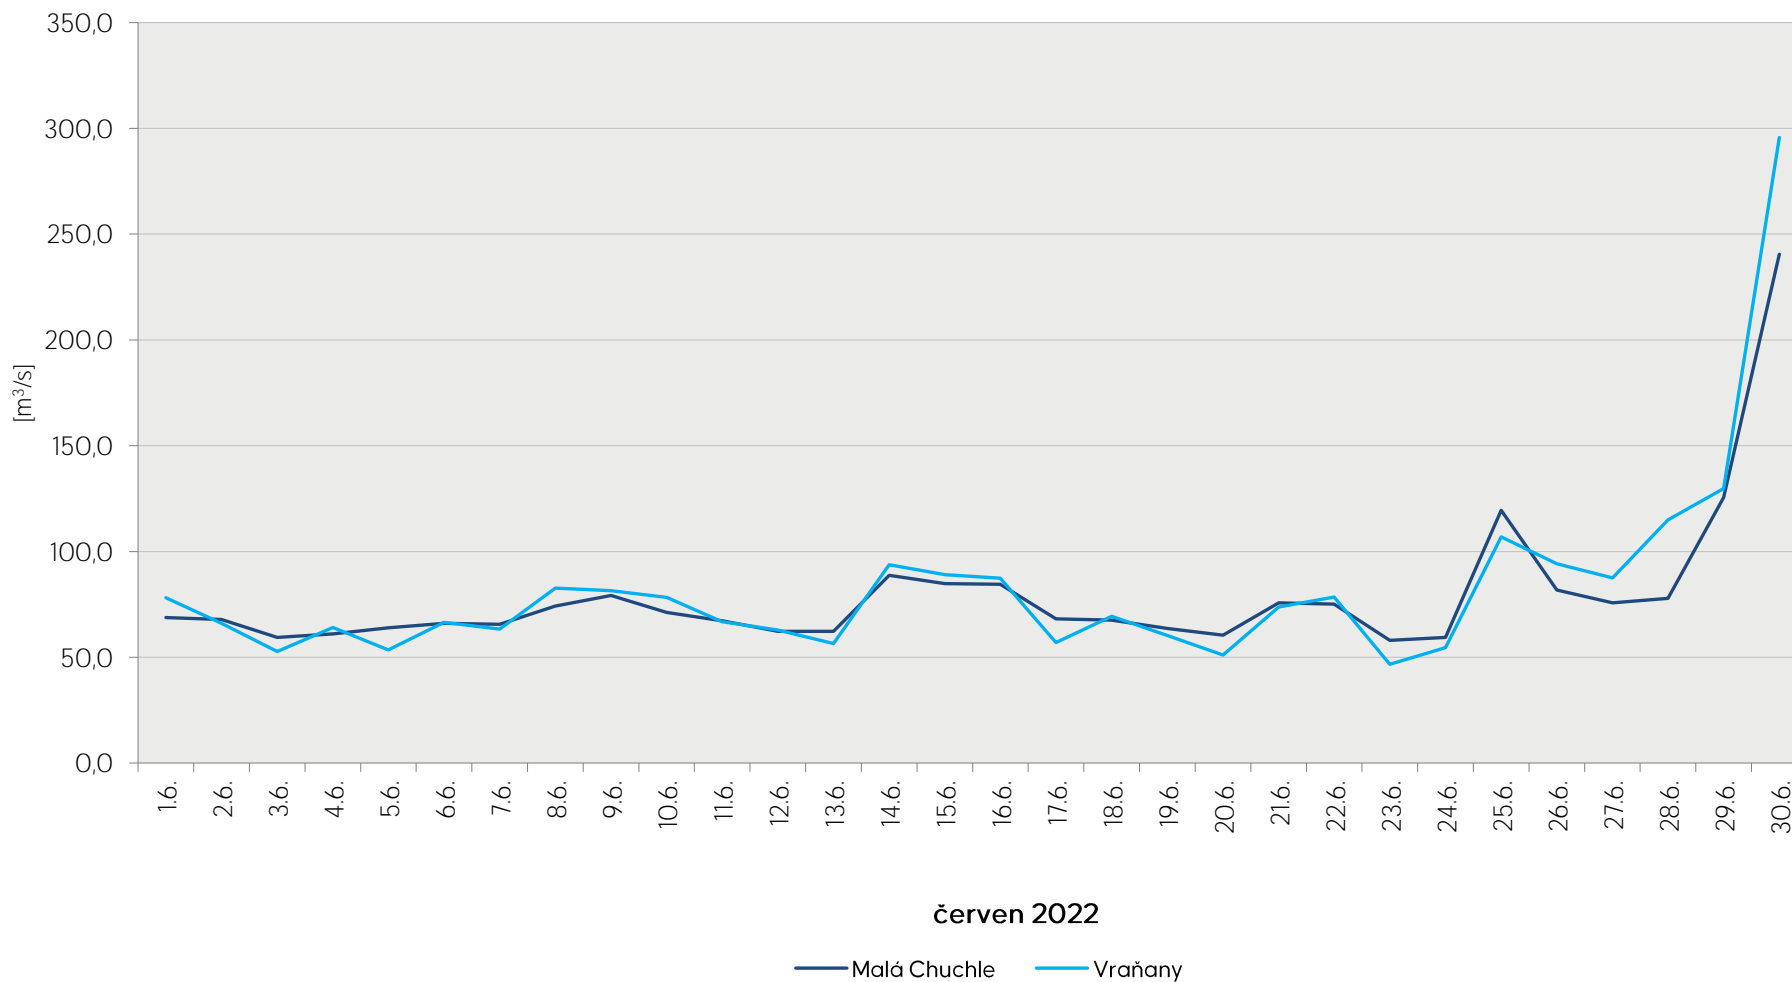

Denní průtoky vody k 7. hodině ranní na limnigrafických stanicích v povodí

Data poskytuje Povodí Vltavy, státní podnik