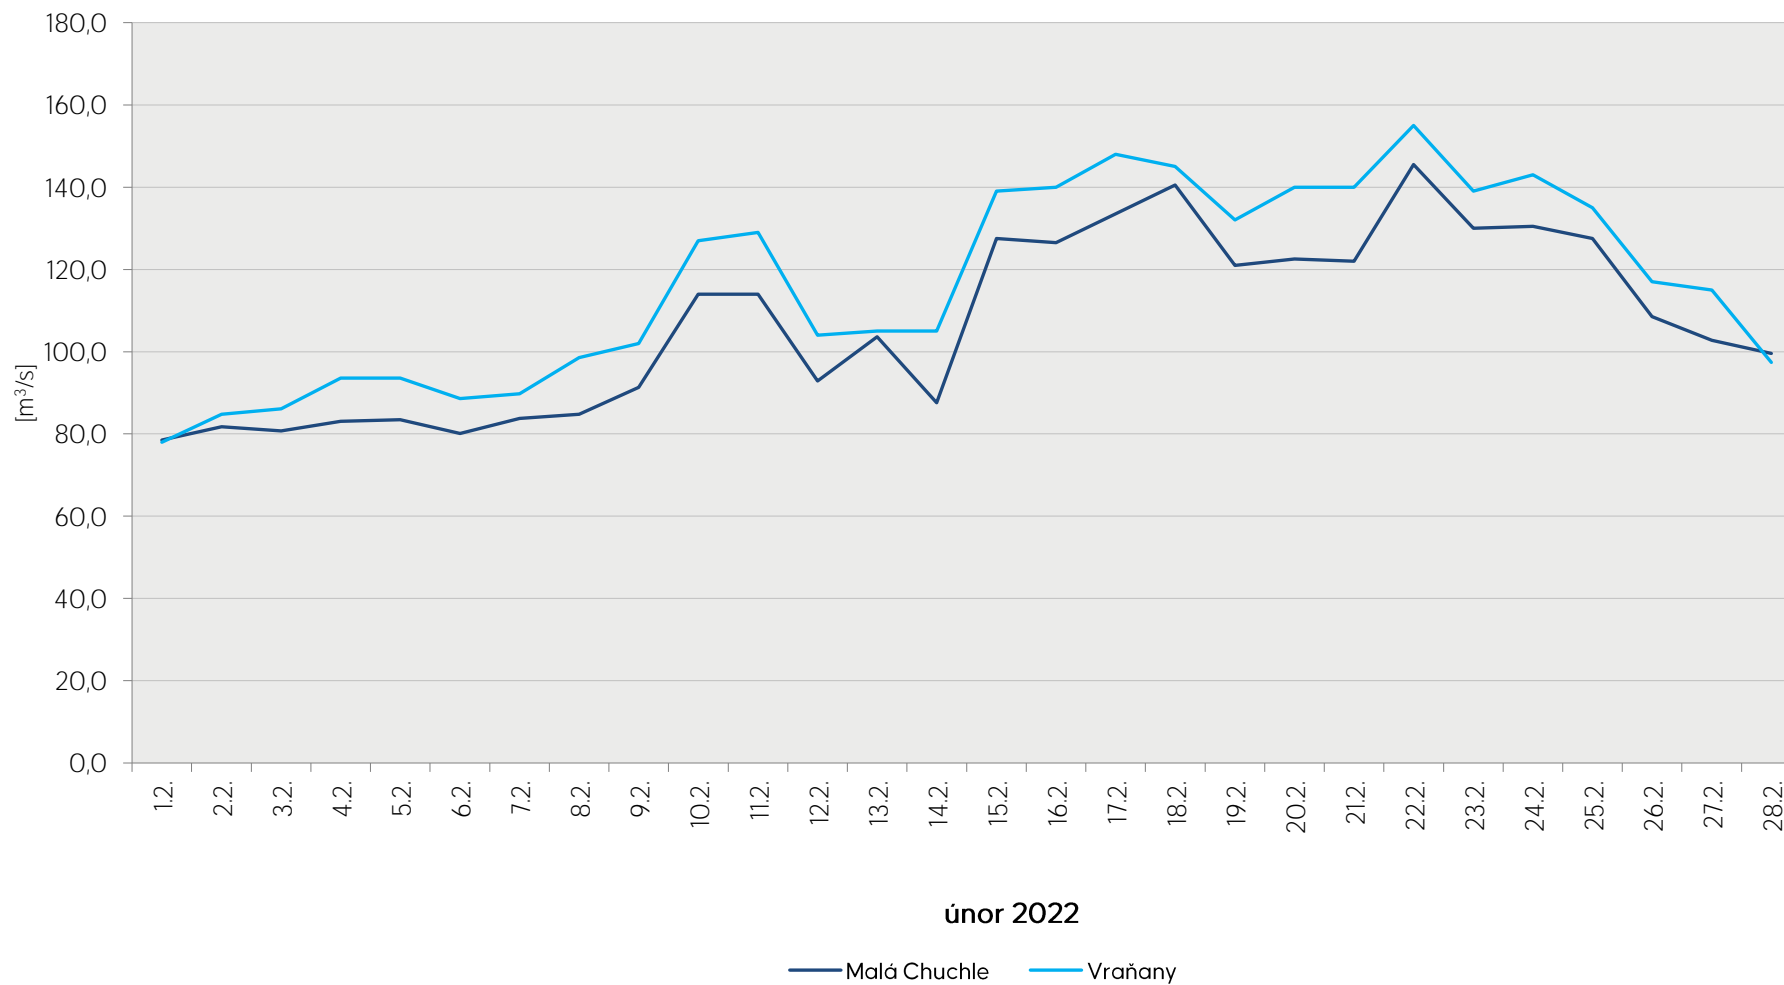

Denní průtoky vody k 7. hodině ranní na limnigrafických stanicích v povodí

Data poskytuje Povodí Vltavy, státní podnik