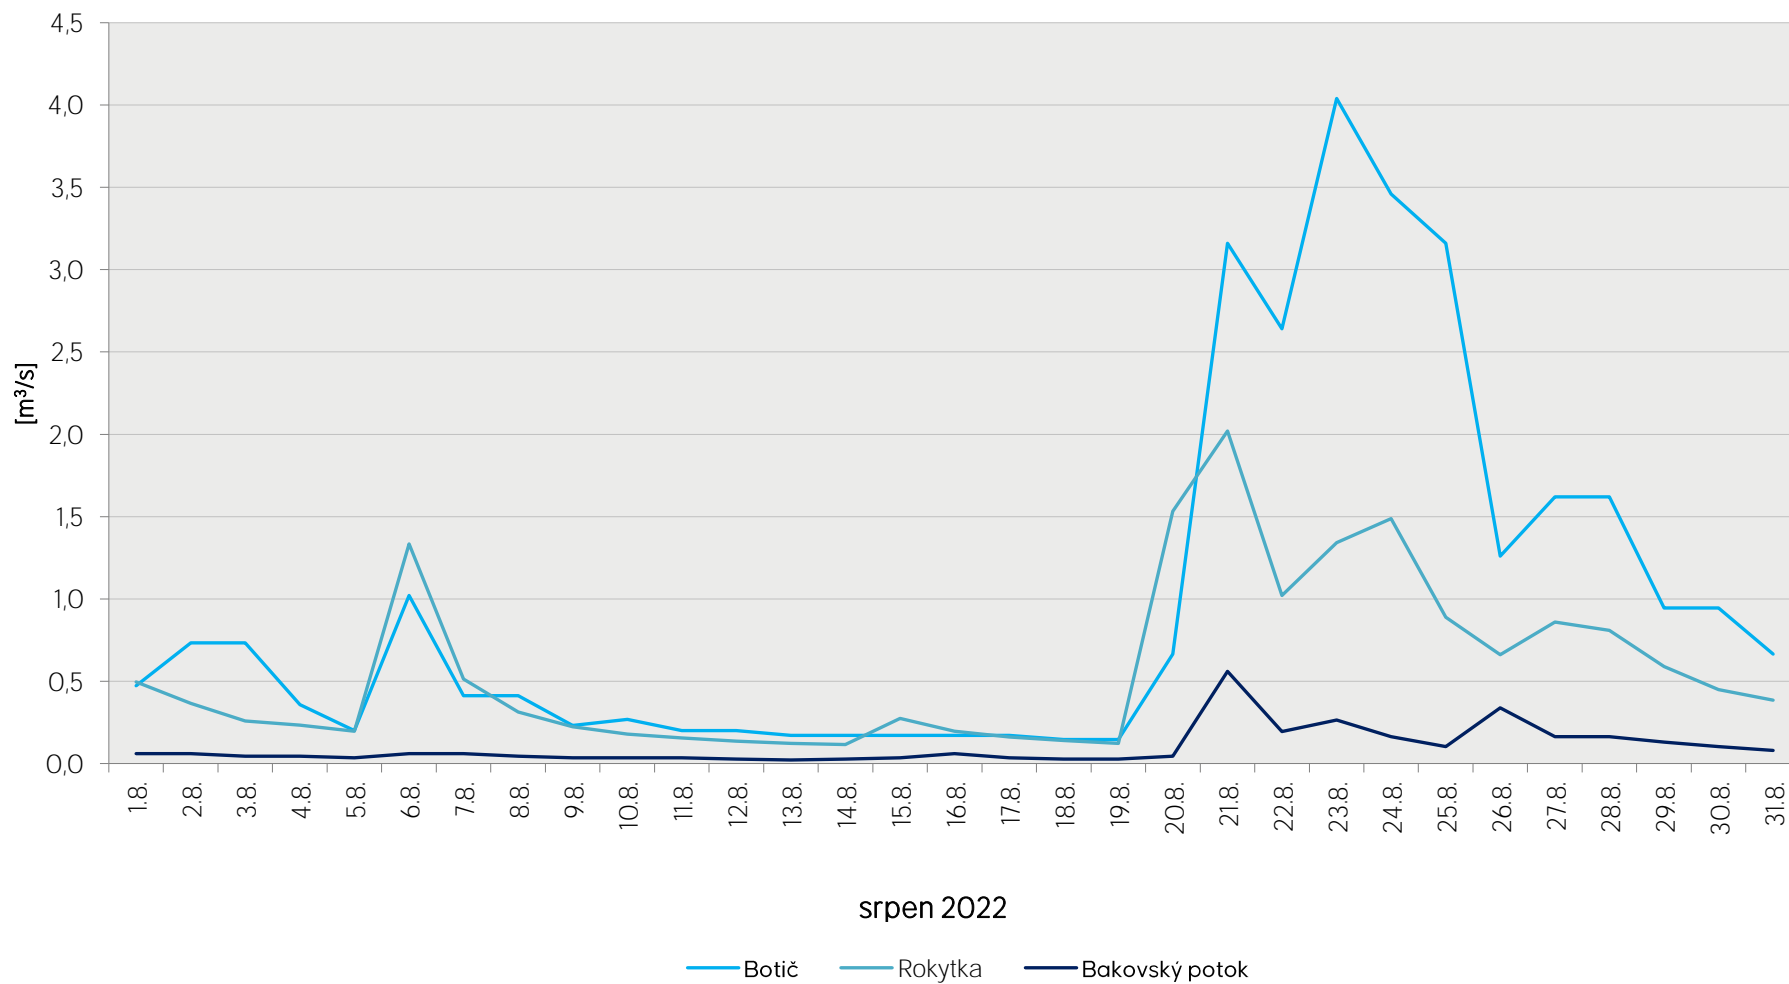

Denní průtoky vody k 7. hodině ranní na limnigrafických stanicích v povodí

Data poskytuje Povodí Vltavy, státní podnik