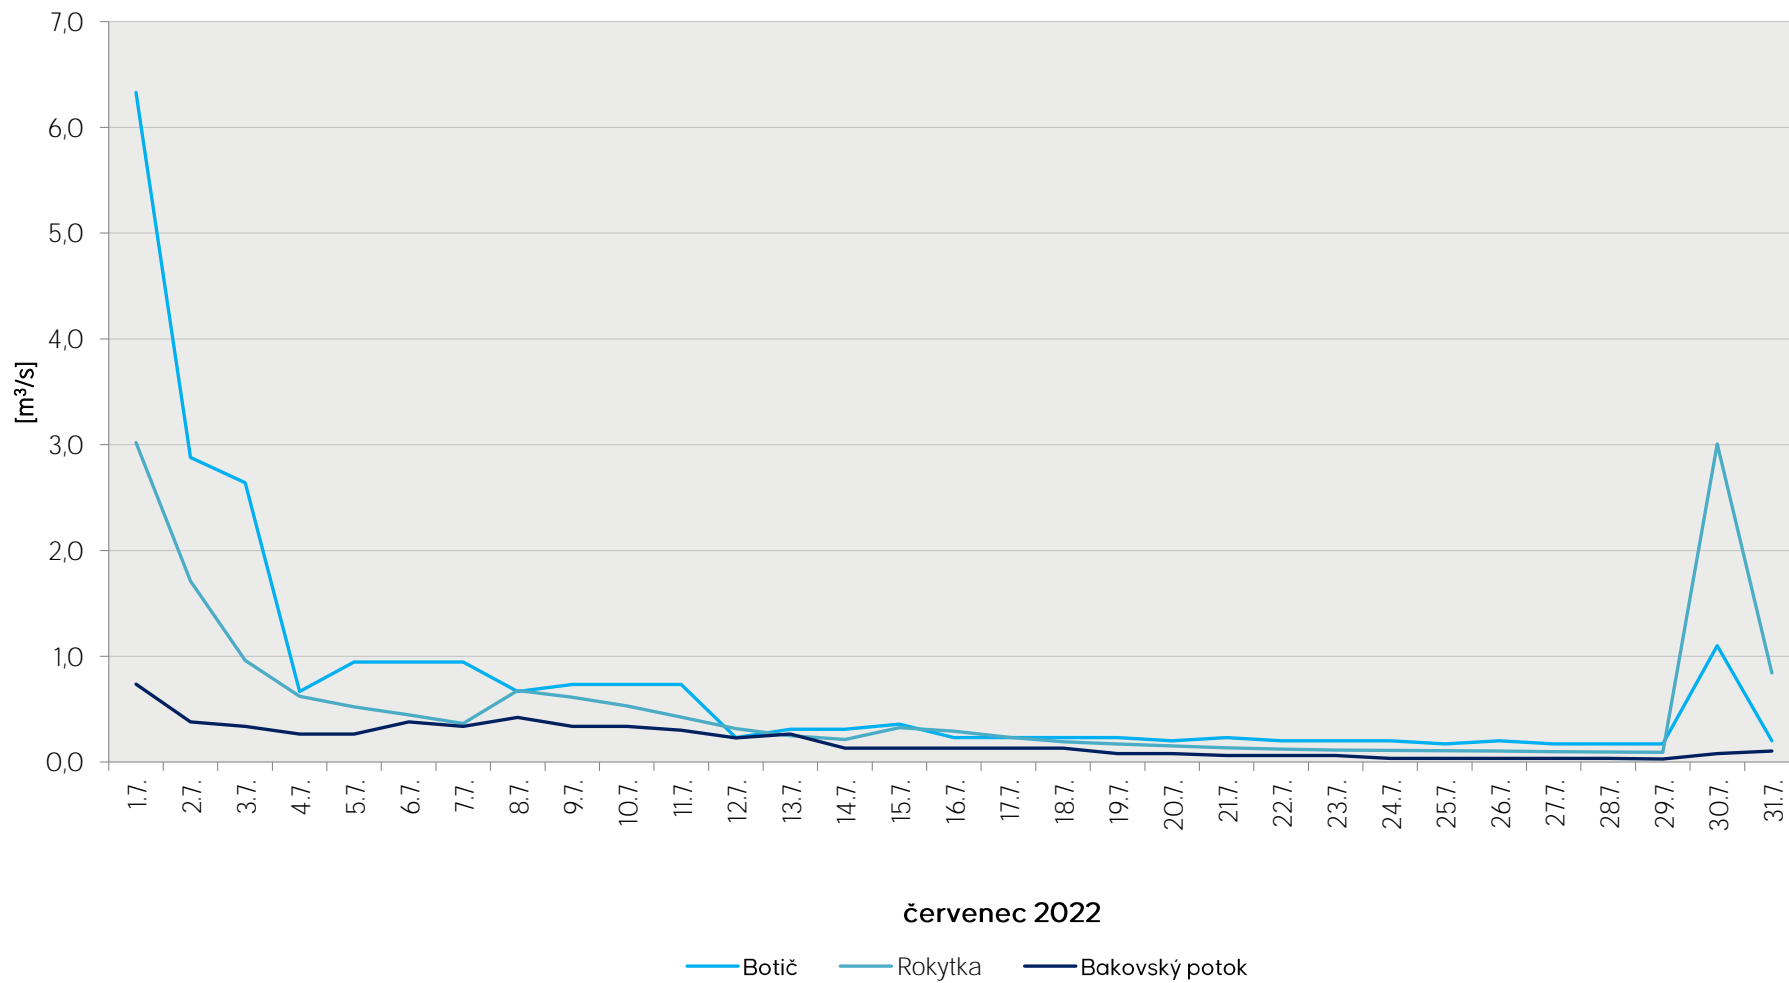

Denní průtoky vody k 7. hodině ranní na limnigrafických stanicích v povodí

Data poskytuje Povodí Vltavy, státní podnik