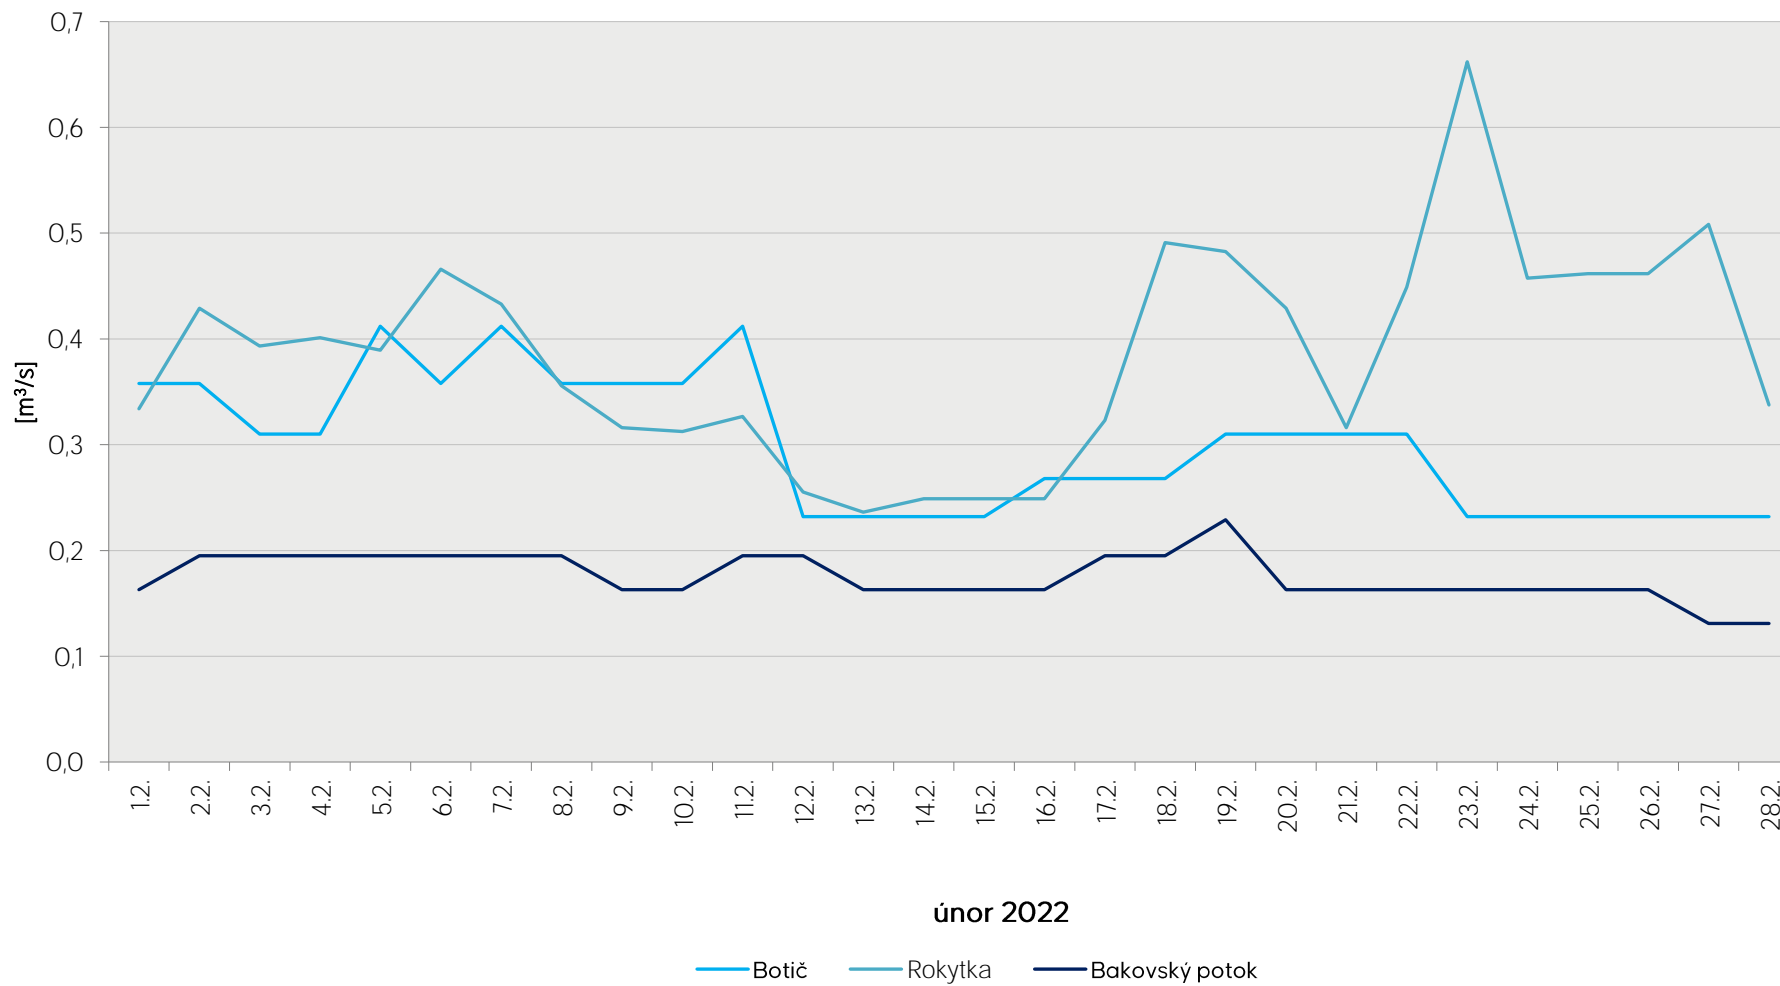

Denní průtoky vody k 7. hodině ranní na limnigrafických stanicích v povodí

Data poskytuje Povodí Vltavy, státní podnik