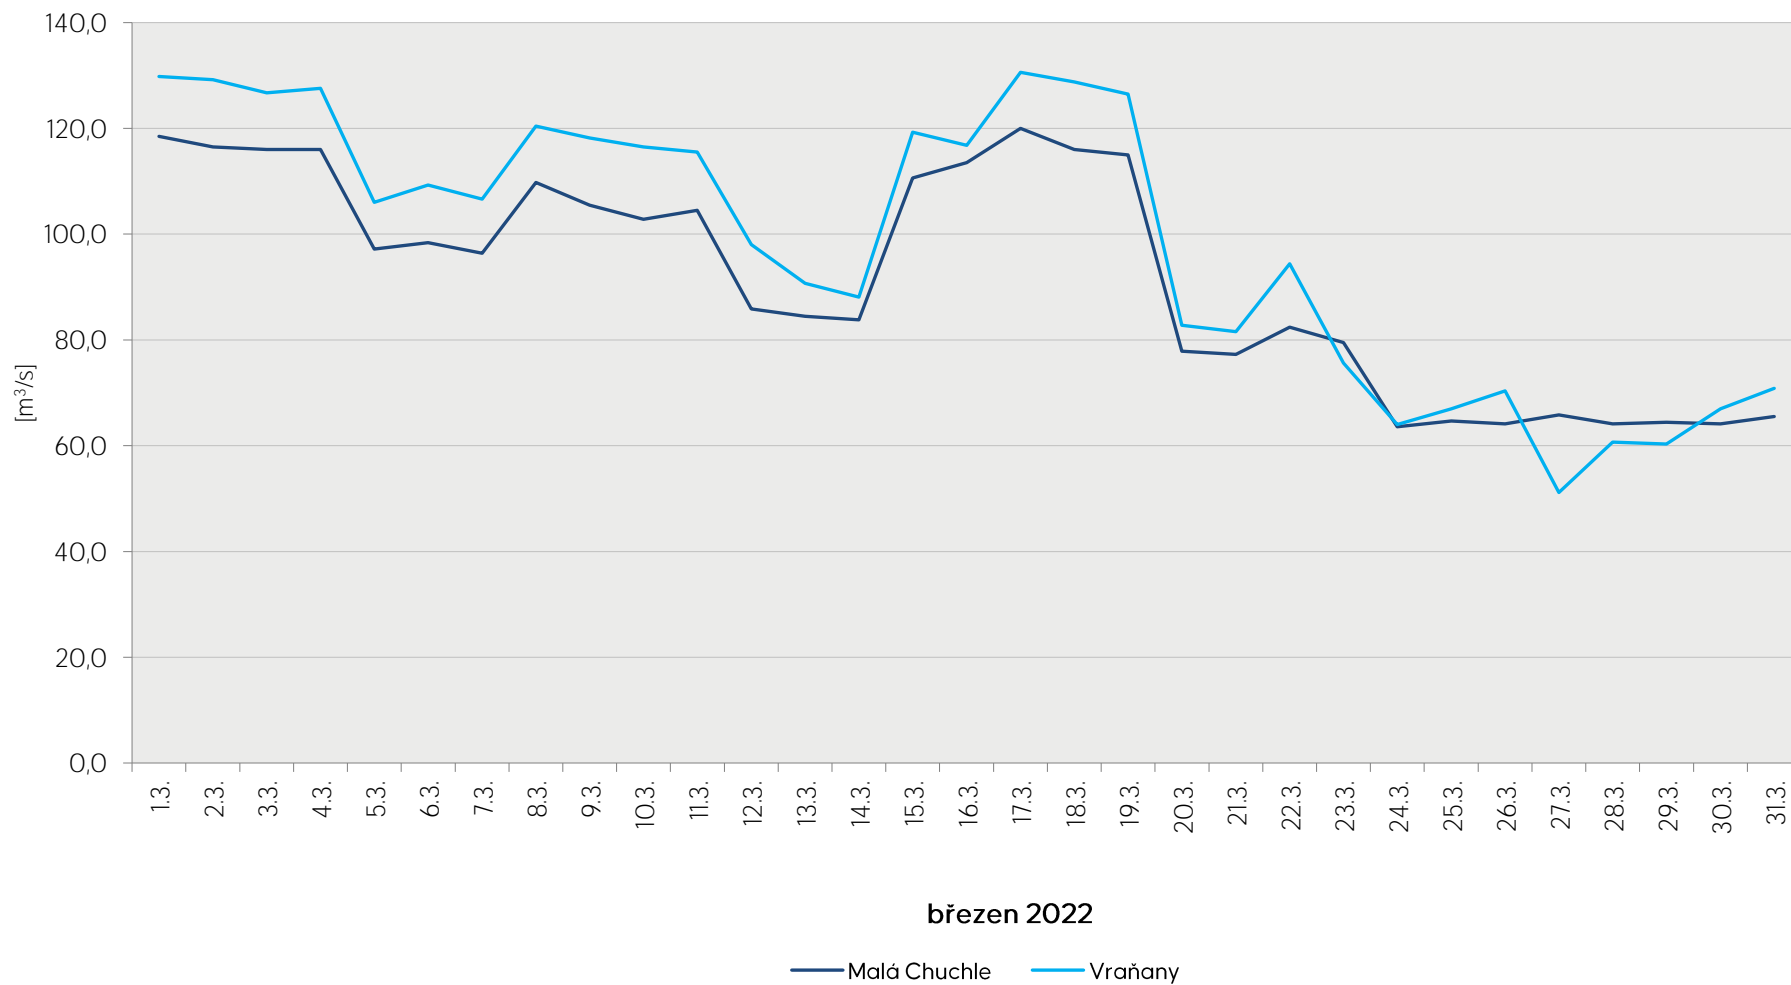

Denní průtoky vody k 7. hodině ranní na limnigrafických stanicích v povodí

Data poskytuje Povodí Vltavy, státní podnik