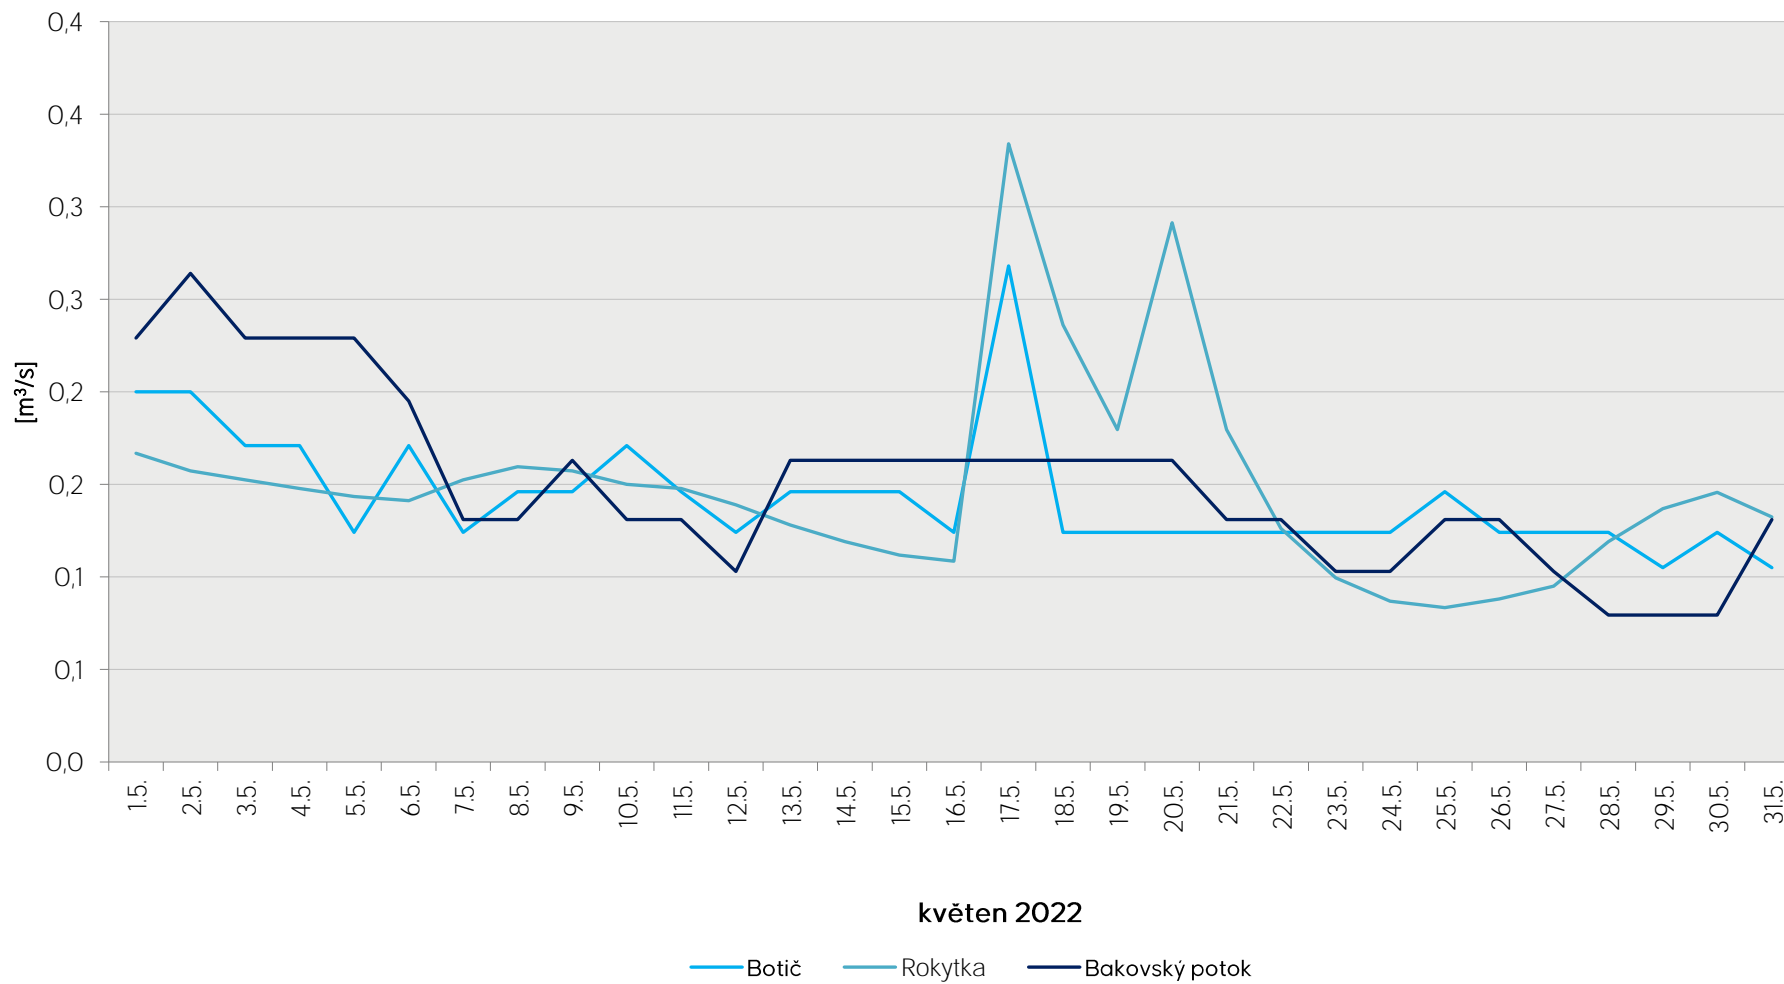

Denní průtoky vody k 7. hodině ranní na limnigrafických stanicích v povodí

Data poskytuje Povodí Vltavy, státní podnik