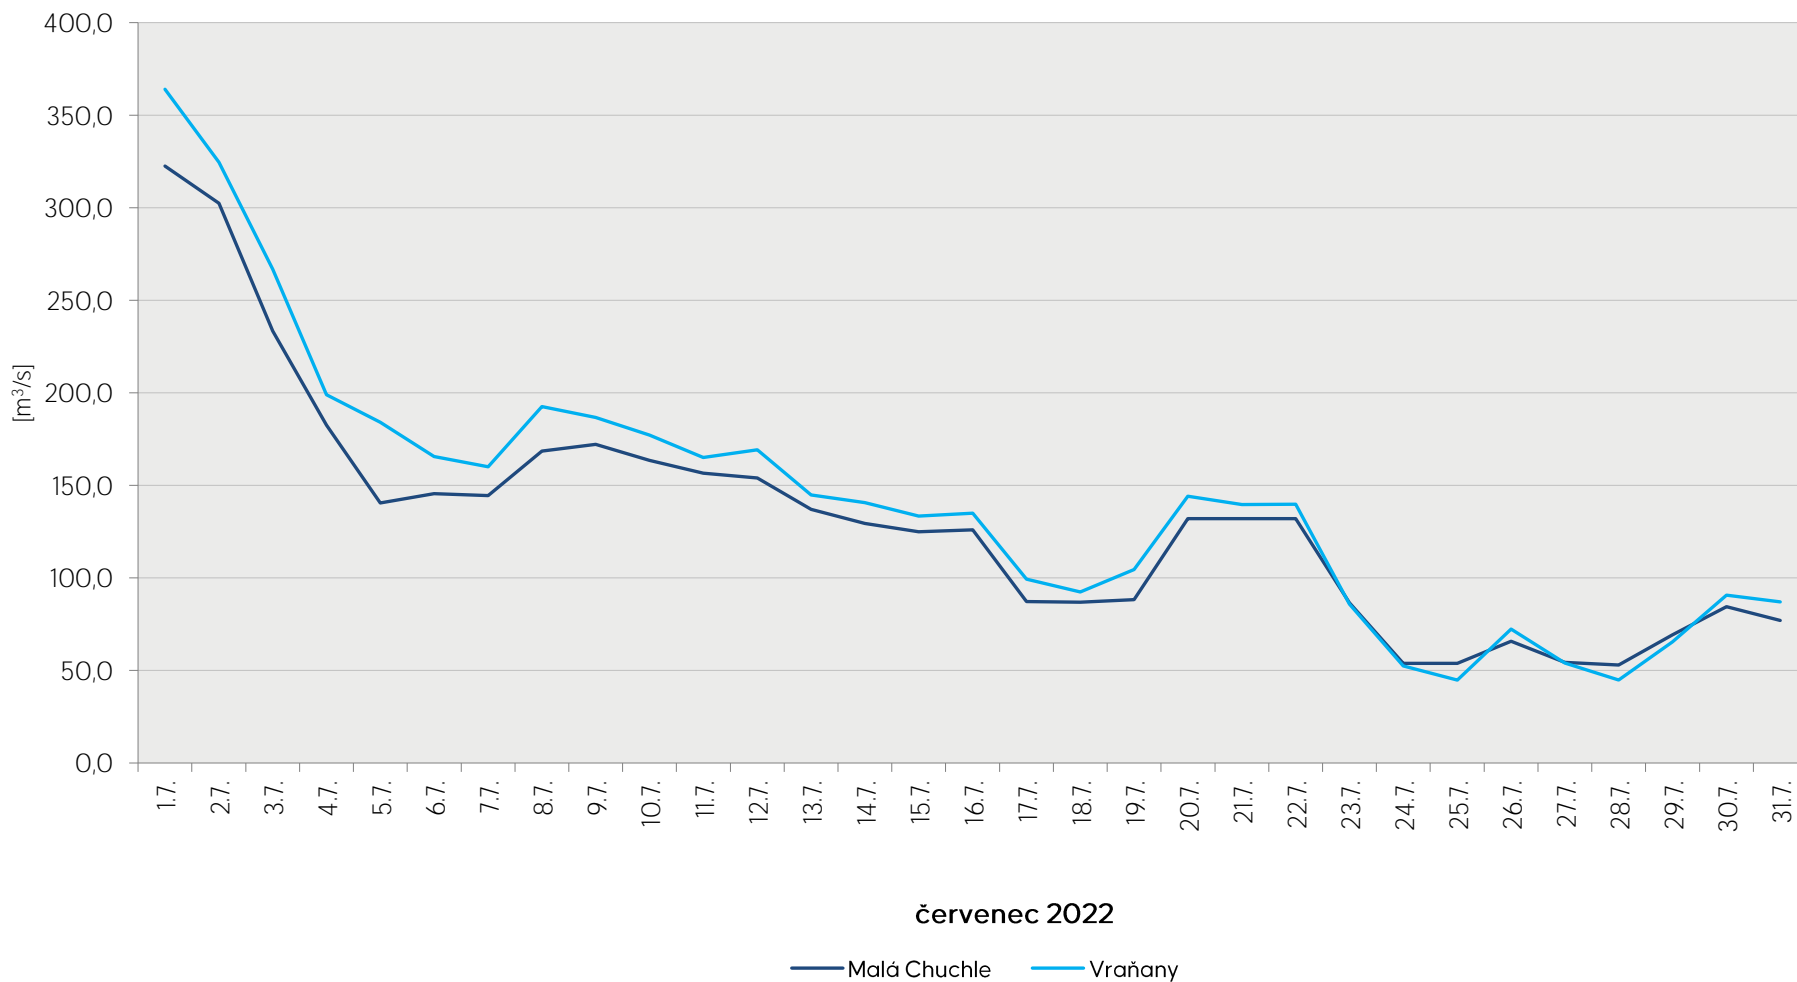

Denní průtoky vody k 7. hodině ranní na limnigrafických stanicích v povodí

Data poskytuje Povodí Vltavy, státní podnik