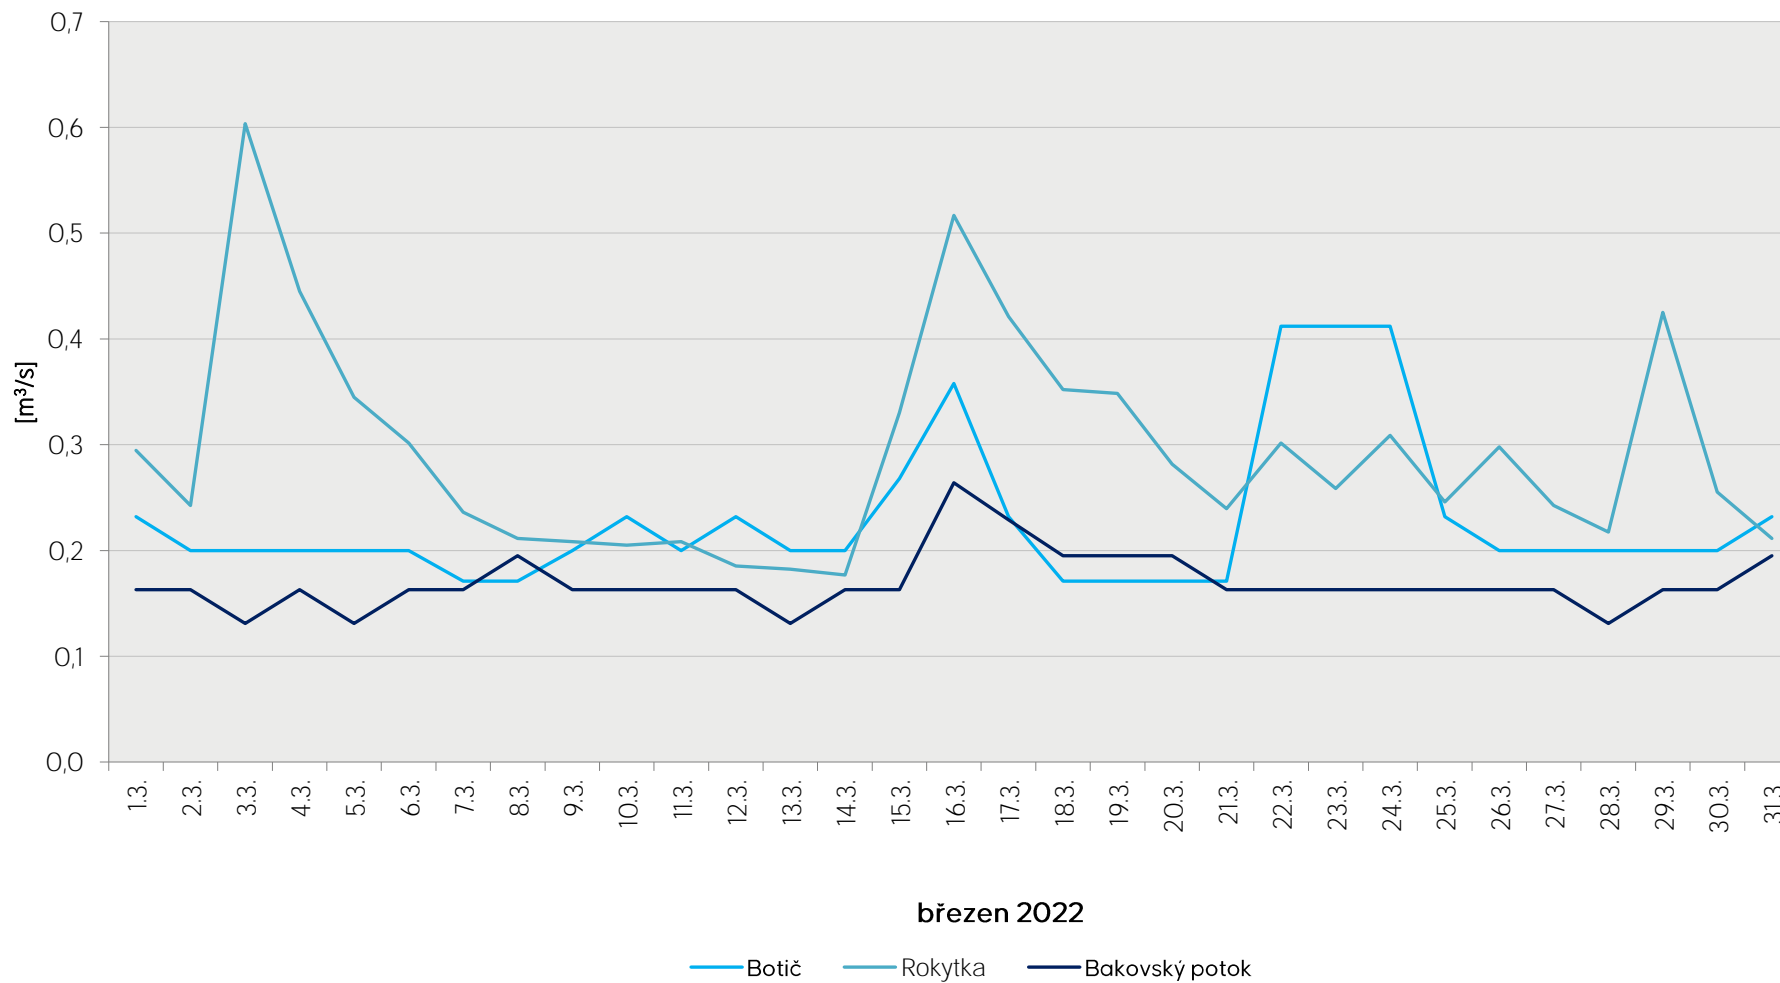

Denní průtoky vody k 7. hodině ranní na limnigrafických stanicích v povodí

Data poskytuje Povodí Vltavy, státní podnik