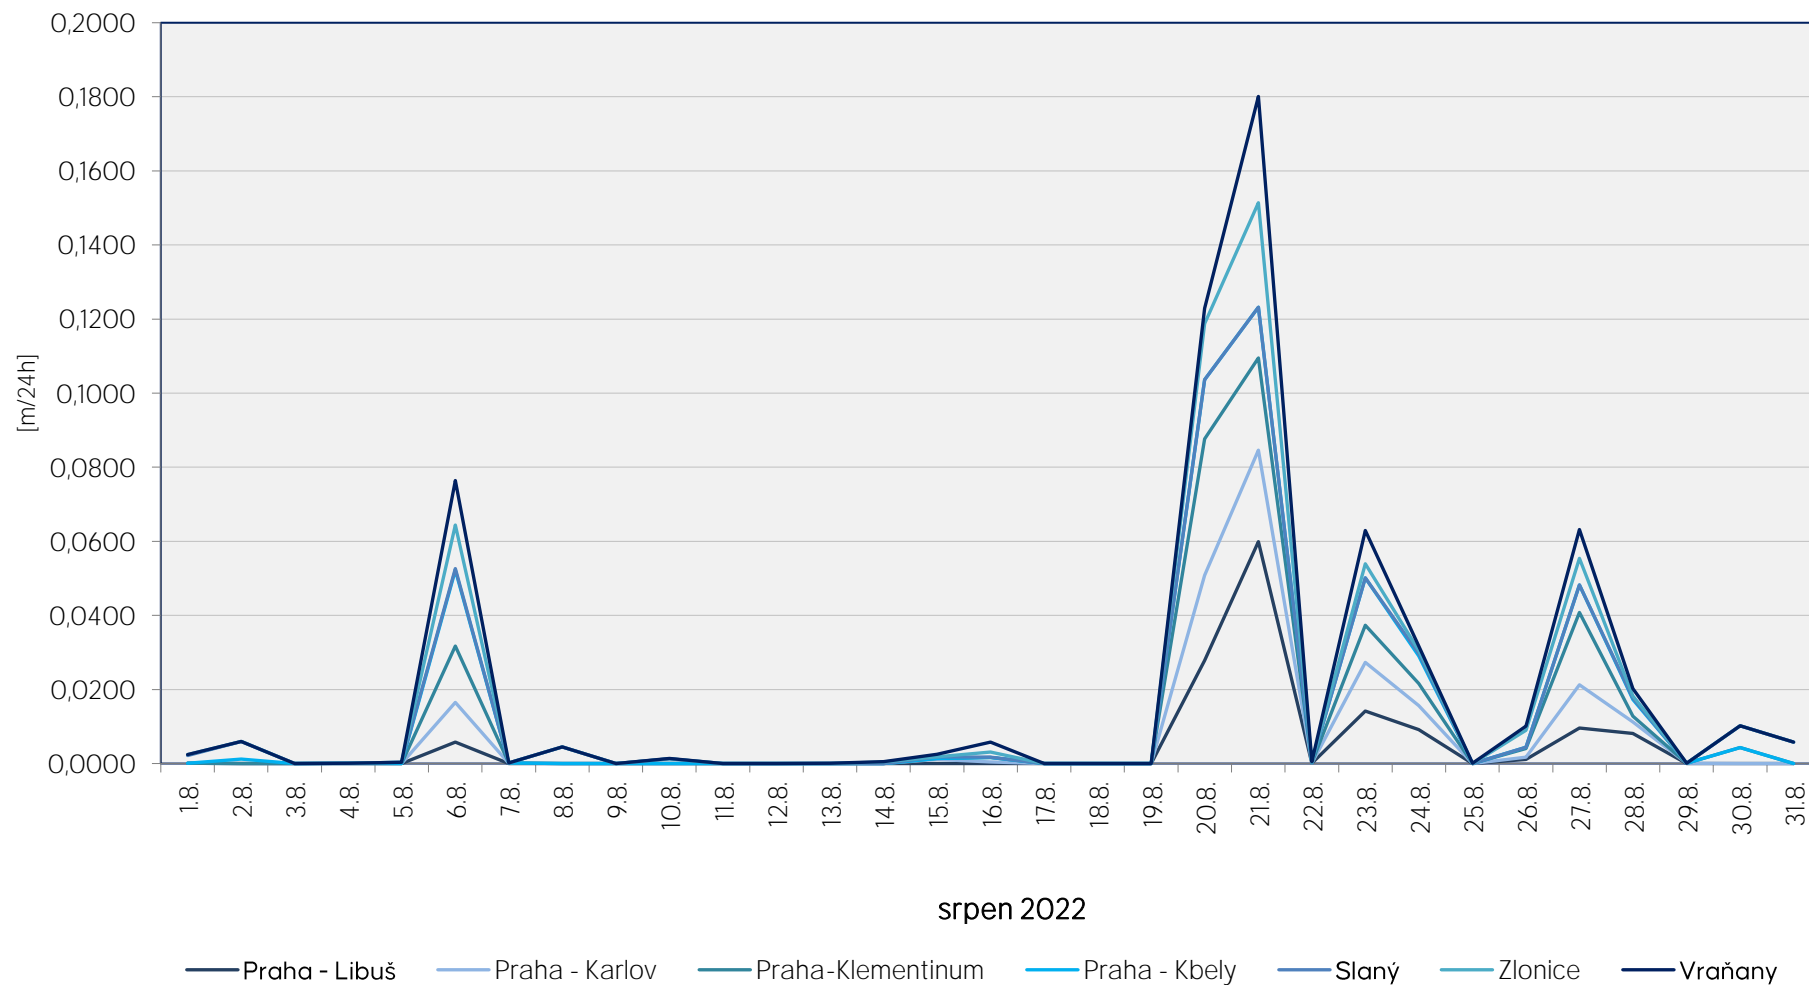

## Srážkové úhrny za 24 hodin k 7. hodině ranní

Data poskytuje Povodí Vltavy, státní podnik