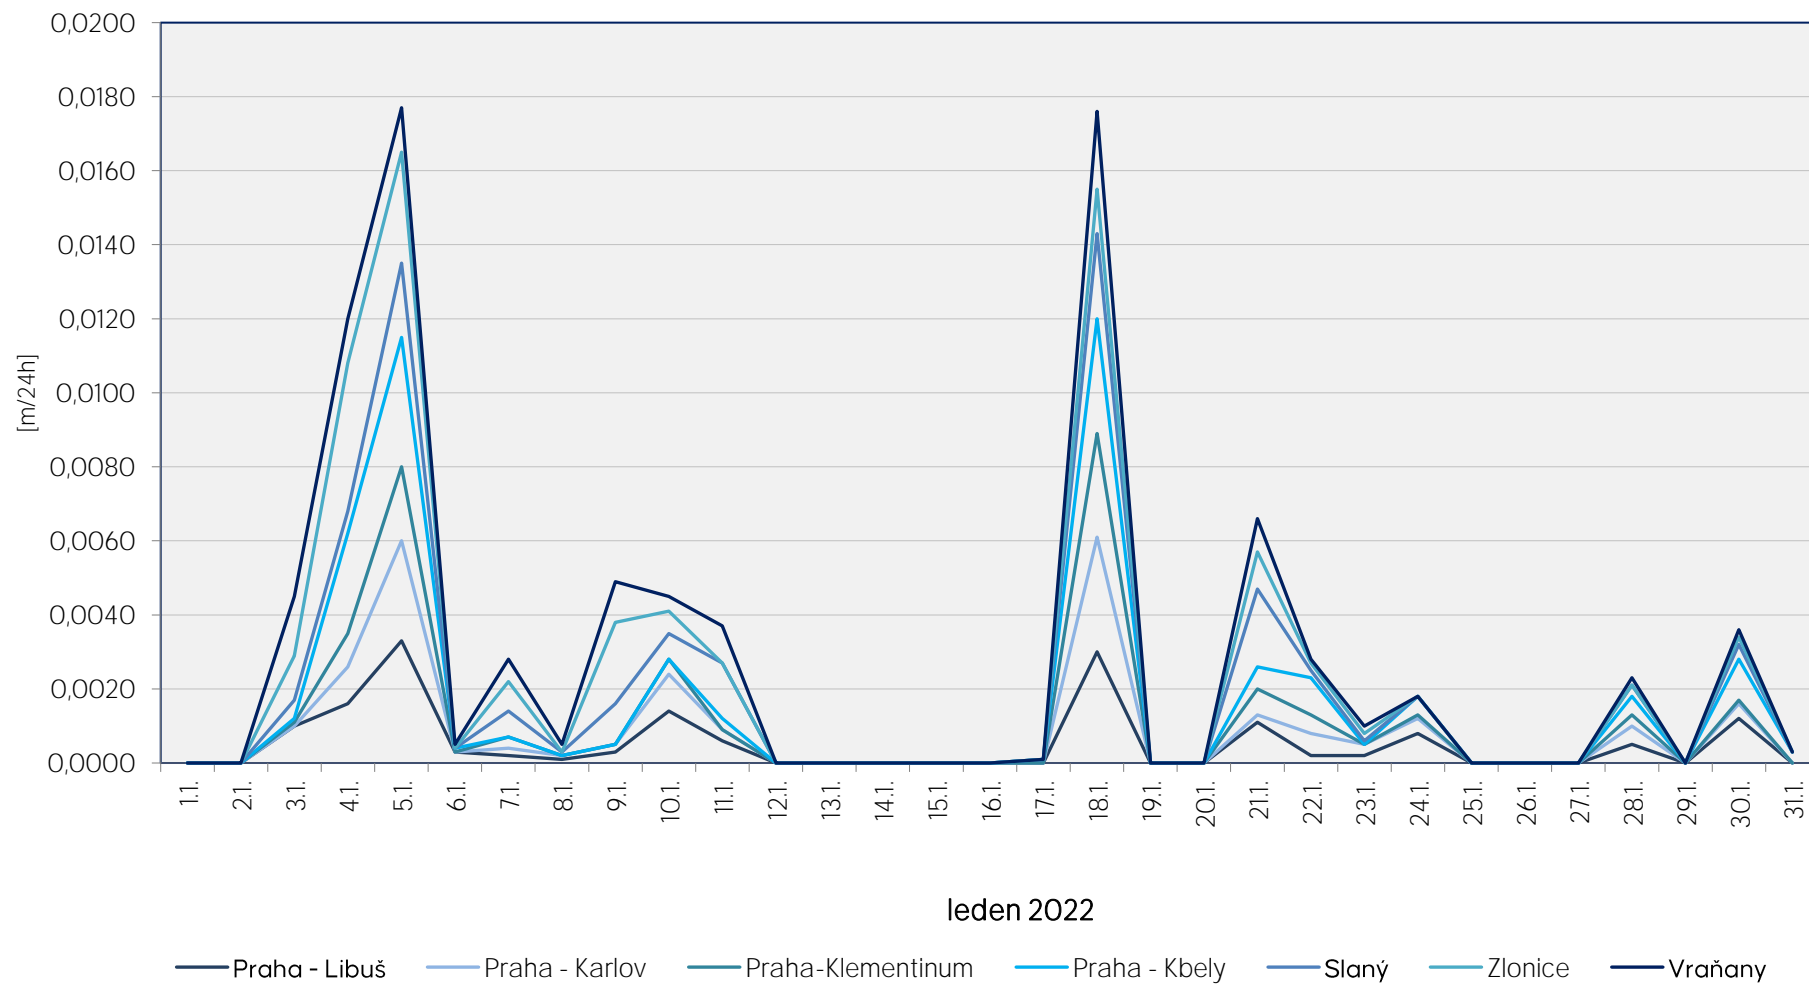

## Srážkové úhrny za 24 hodin k 7. hodině ranní

Data poskytuje Povodí Vltavy, státní podnik