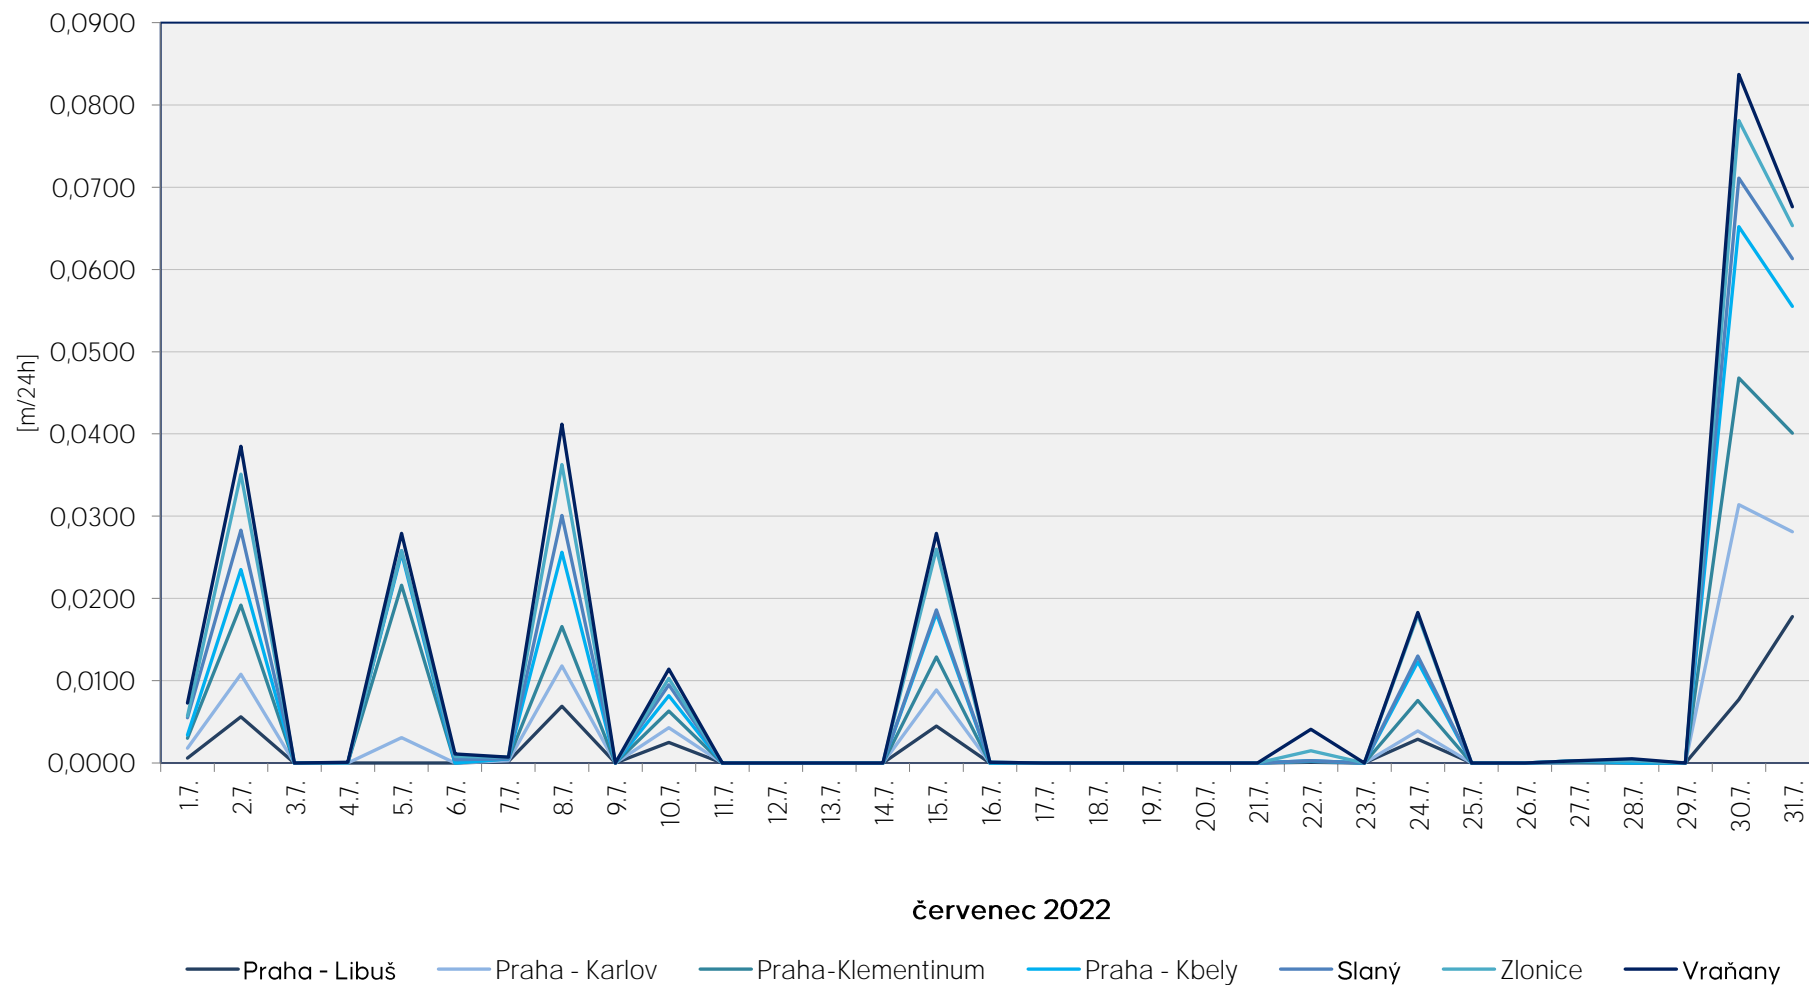

## Srážkové úhrny za 24 hodin k 7. hodině ranní

Data poskytuje Povodí Vltavy, státní podnik