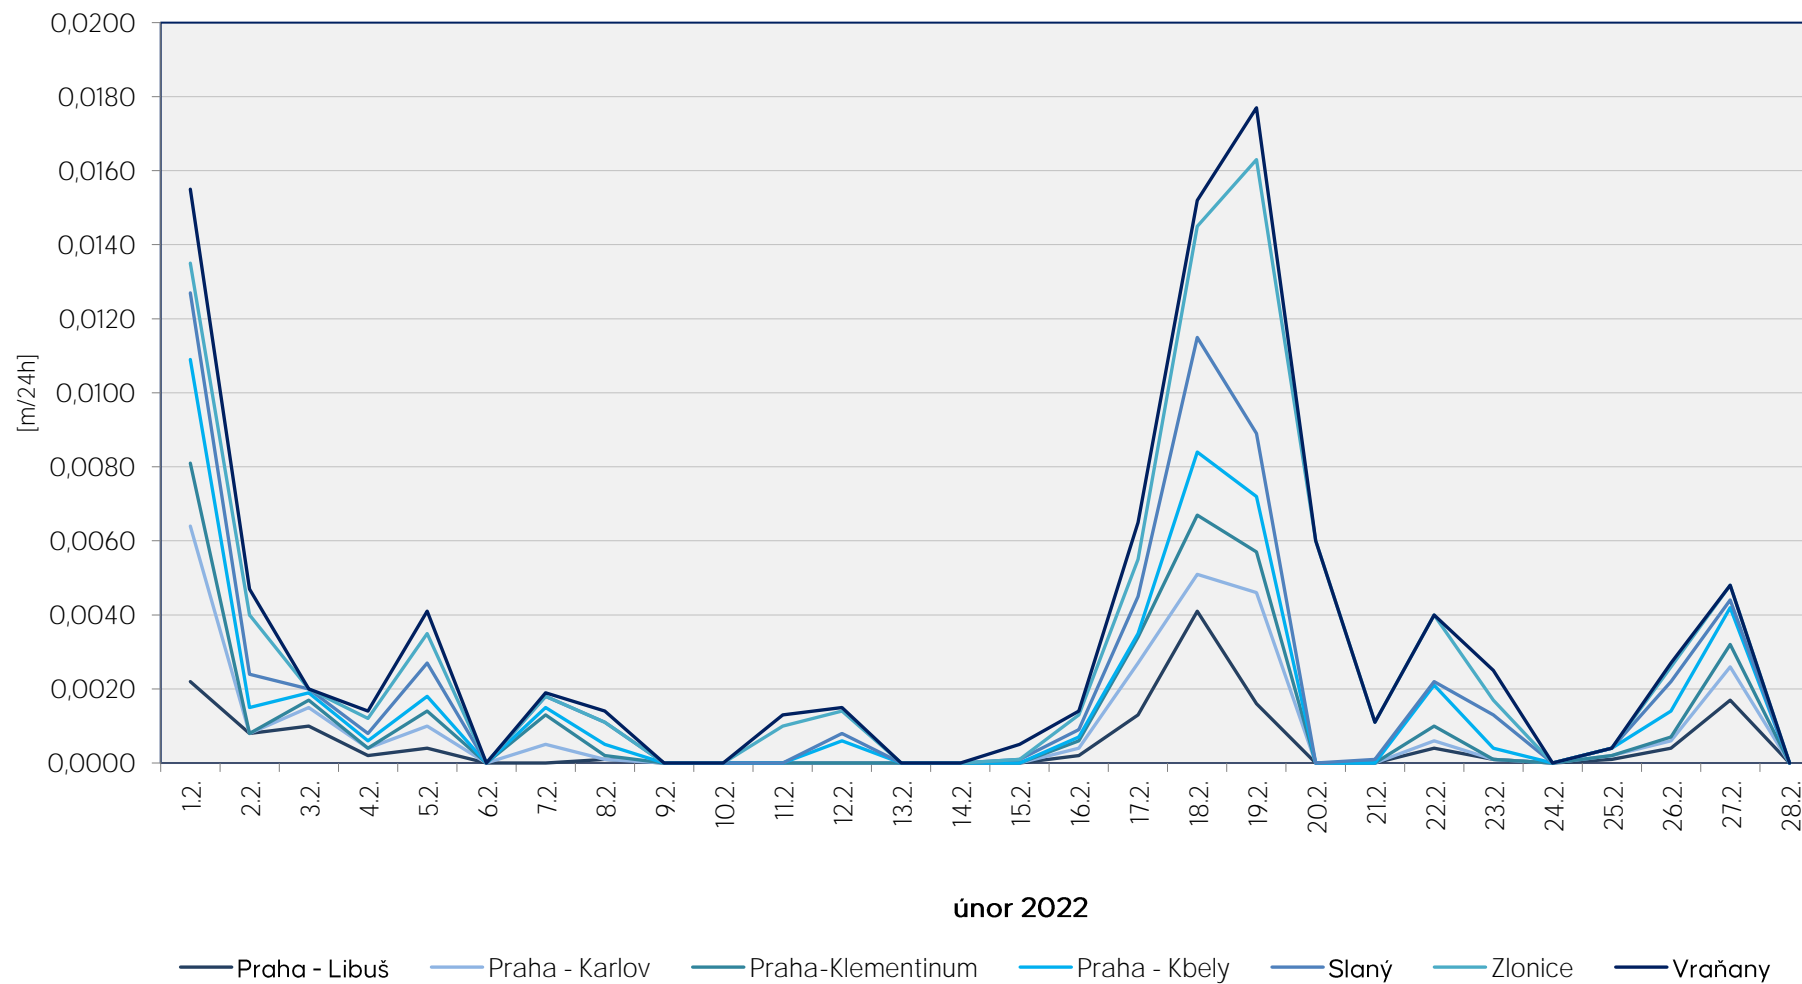

## Srážkové úhrny za 24 hodin k 7. hodině ranní

Data poskytuje Povodí Vltavy, státní podnik