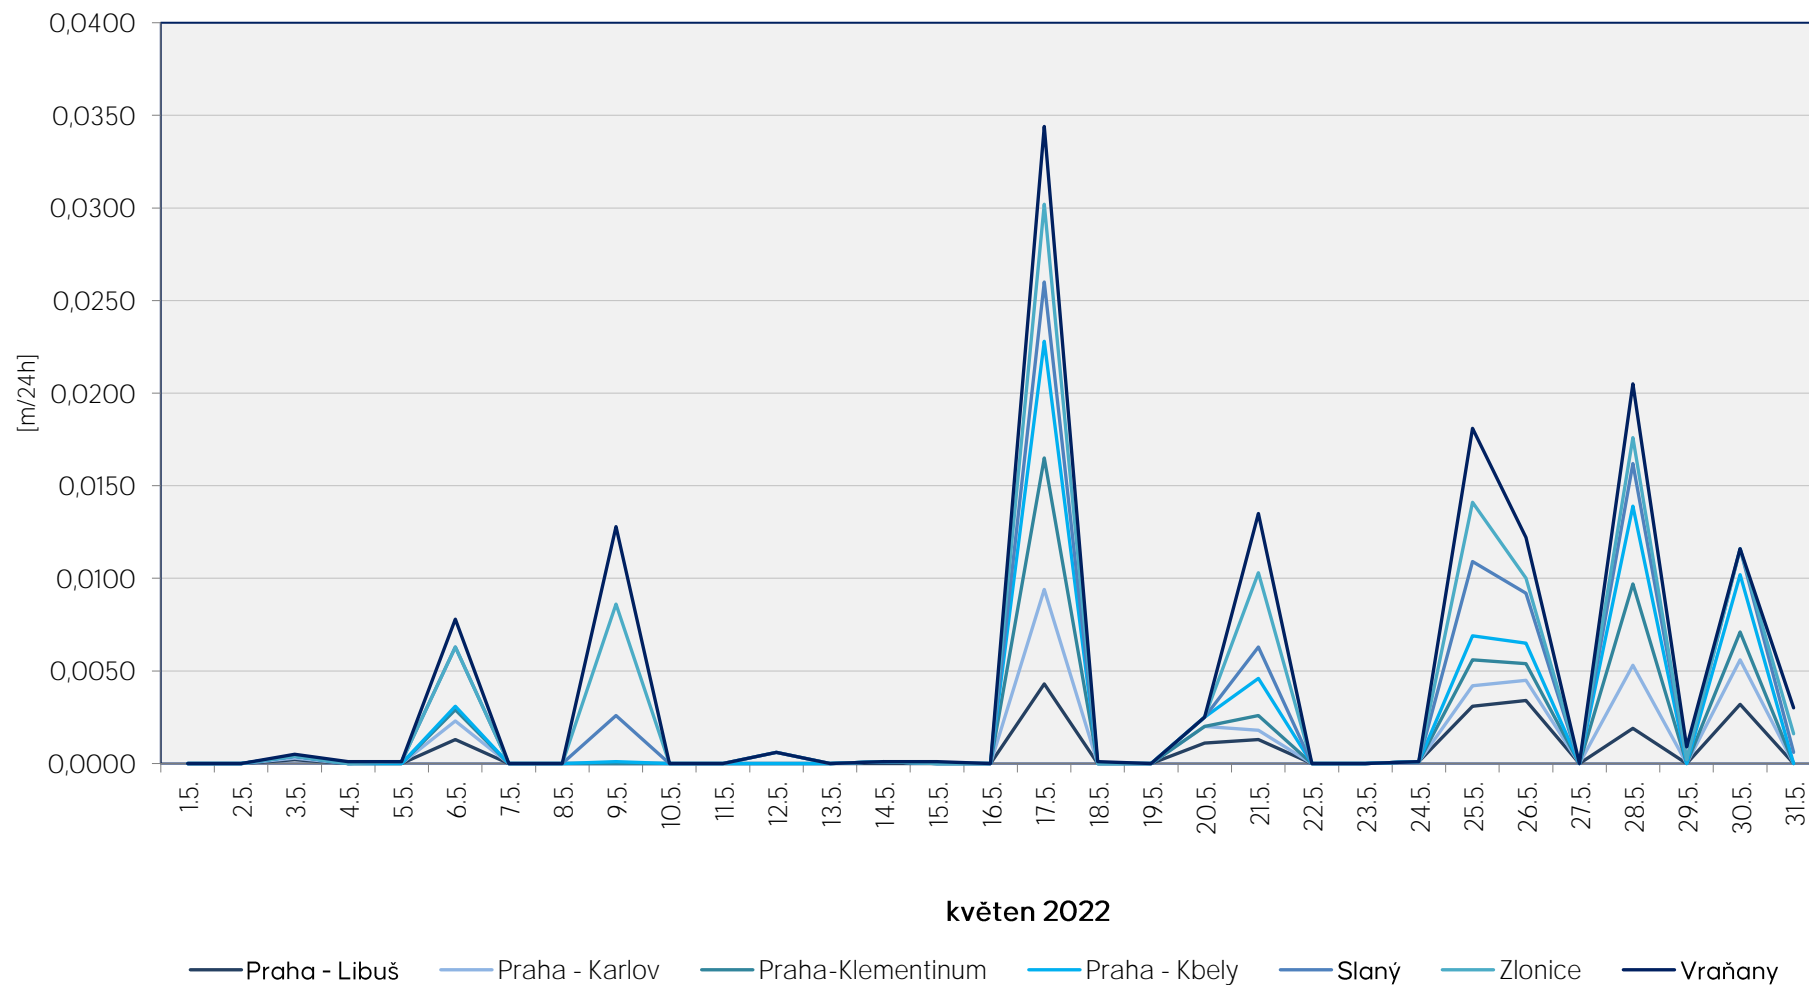

## Srážkové úhrny za 24 hodin k 7. hodině ranní

Data poskytuje Povodí Vltavy, státní podnik