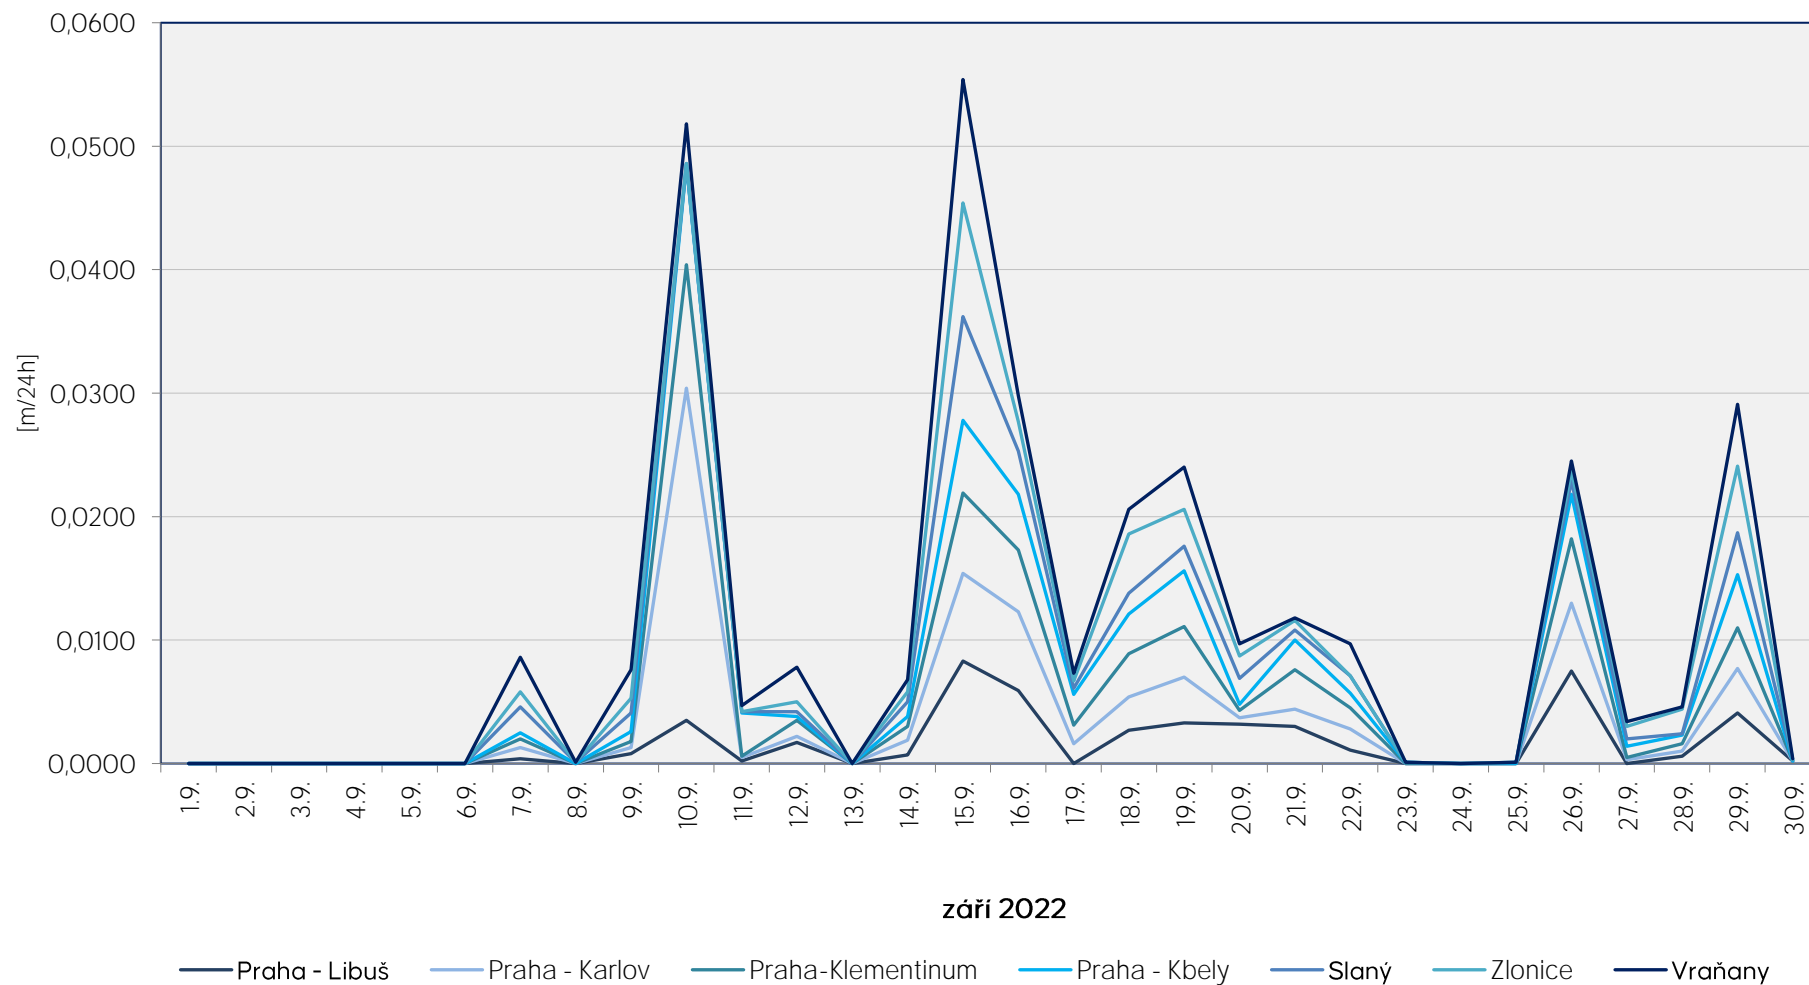

## Srážkové úhrny za 24 hodin k 7. hodině ranní

Data poskytuje Povodí Vltavy, státní podnik