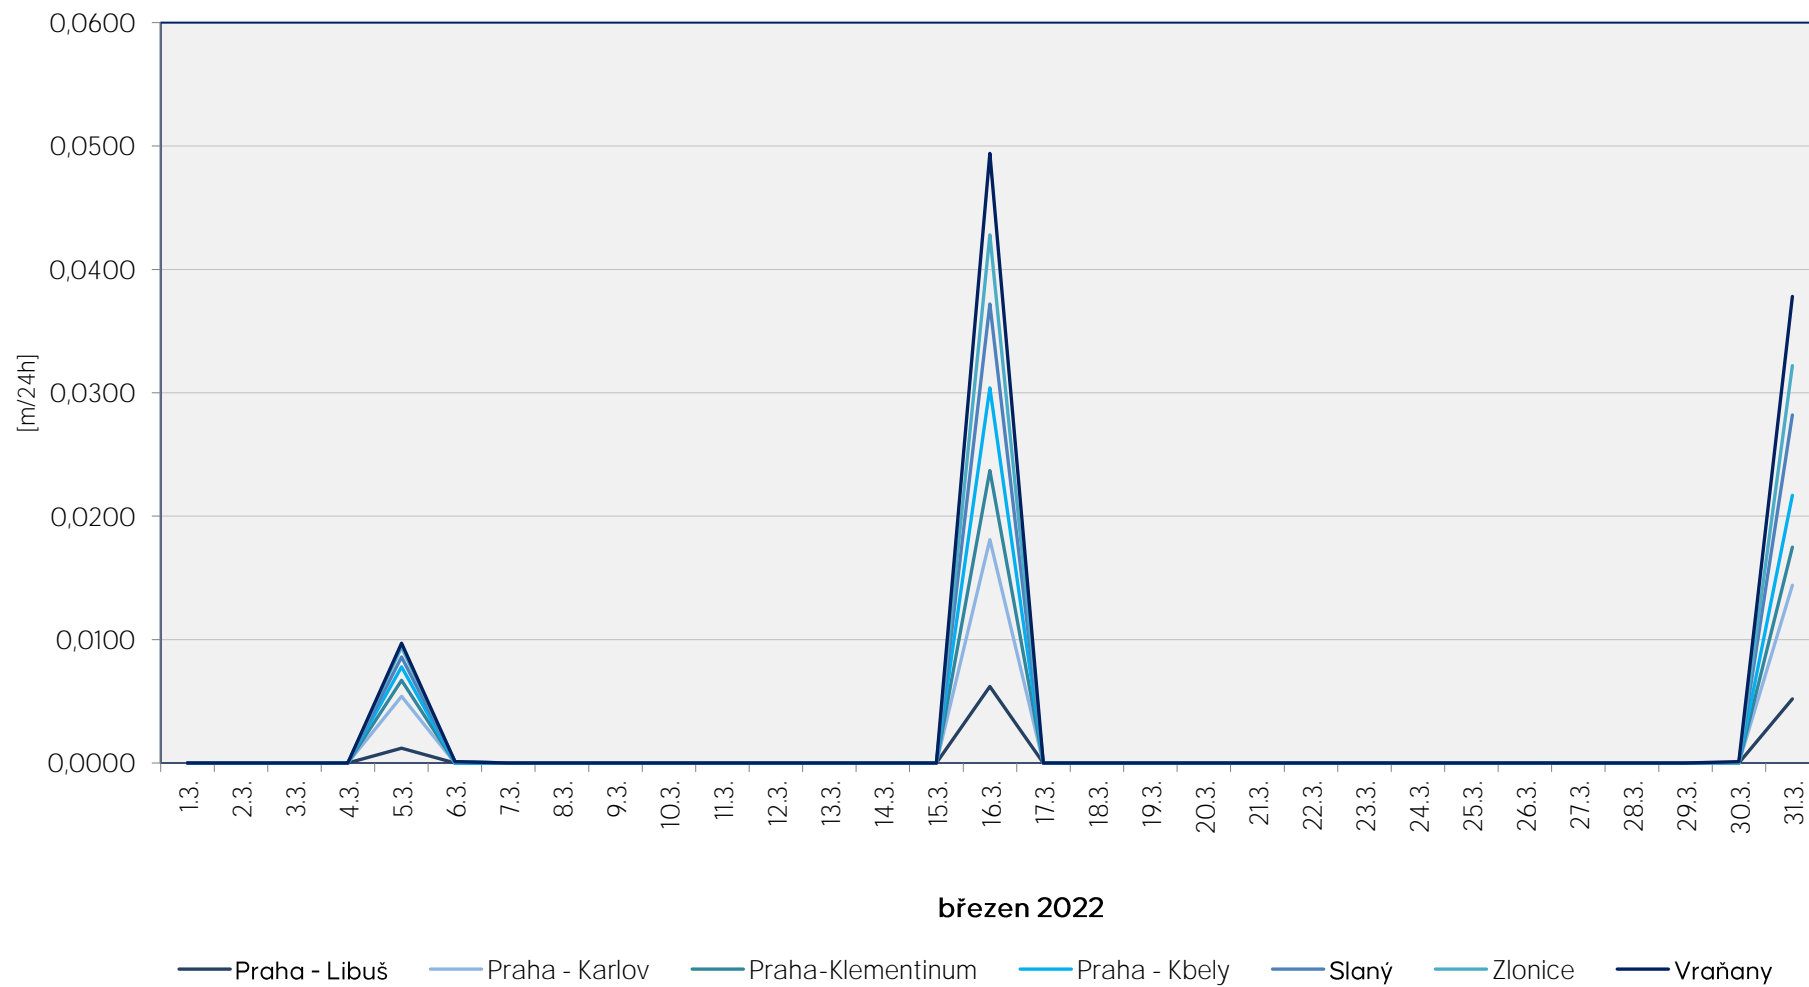

## Srážkové úhrny za 24 hodin k 7. hodině ranní

Data poskytuje Povodí Vltavy, státní podnik