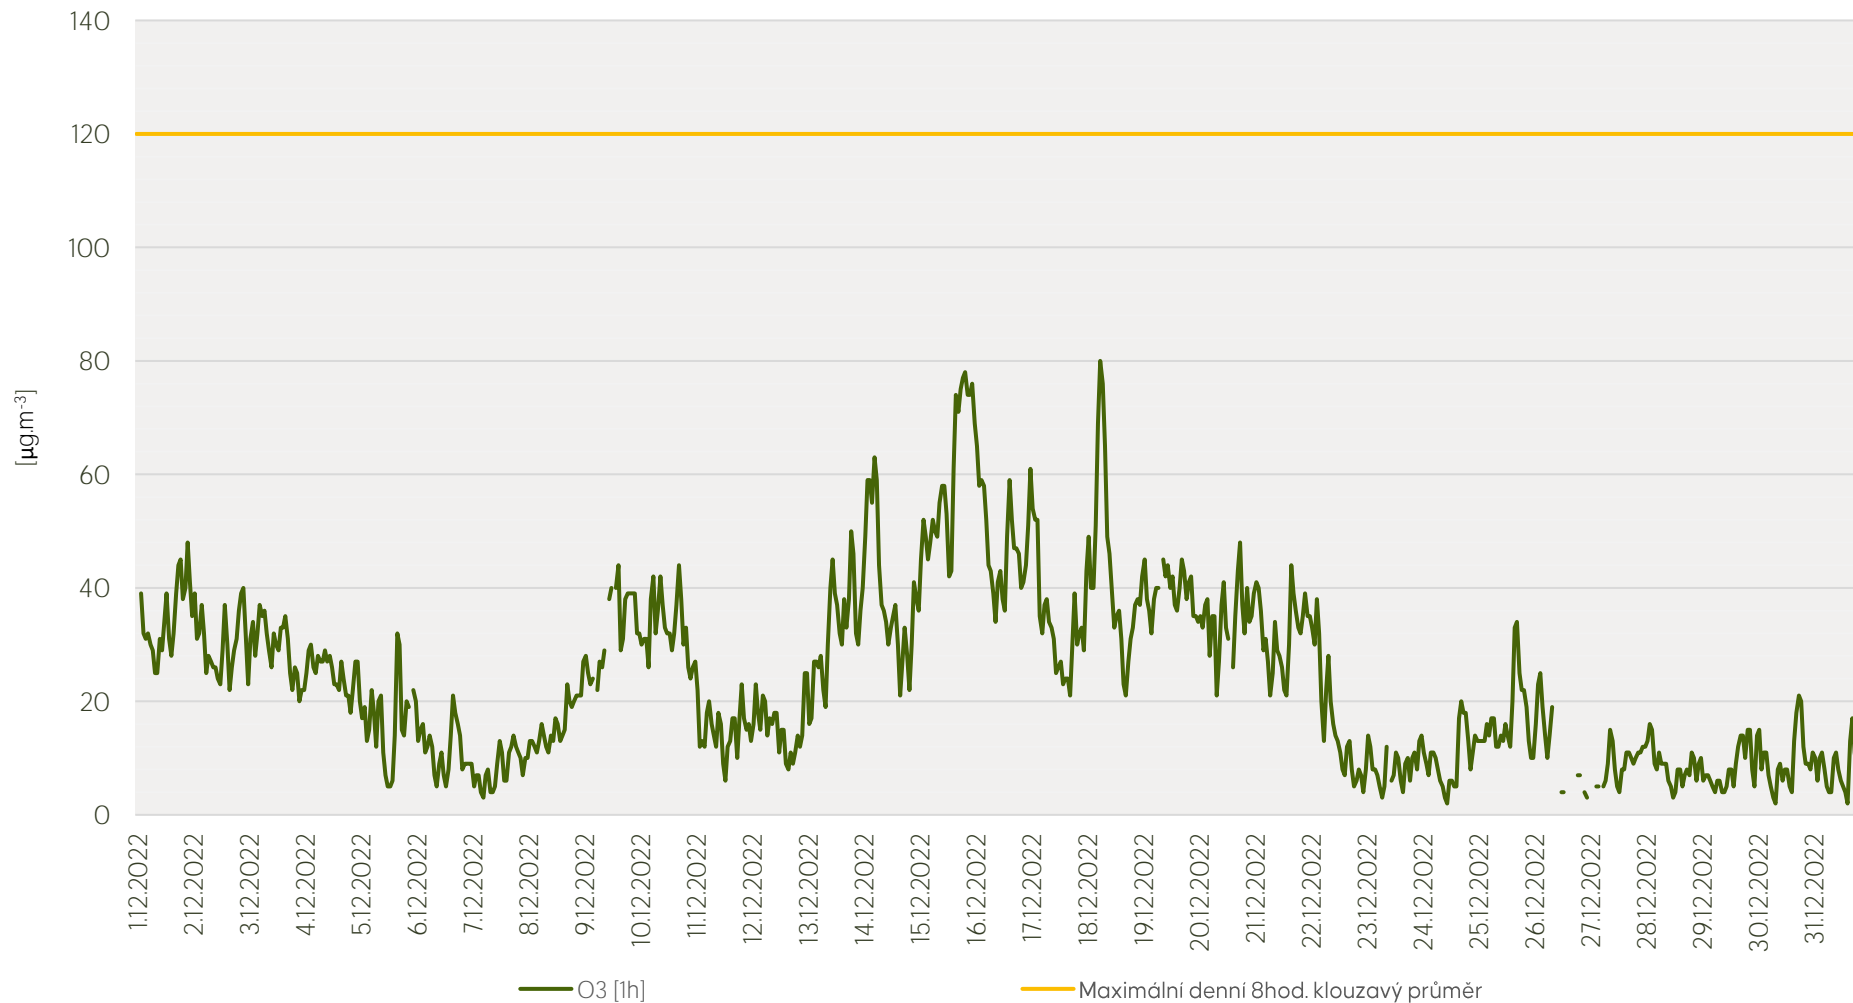

Průměrné hod. koncentrace NO₂ na měřicí stanici Praha 8-Kobylisy - prosinec 2022

Zpracovalo Ekologické centrum Kralupy nad Vltavou na základě neverifikovaných dat

Průměrné hod. koncentrace O₃ na měřicí stanici Praha 8-Kobylisy - prosinec 2022

Zpracovalo Ekologické centrum Kralupy nad Vltavou na základě neverifikovaných dat

Průměrné hod. koncentrace PM₁₀ na měřicí stanici Praha 8-Kobylisy - prosinec 2022

Zpracovalo Ekologické centrum Kralupy nad Vltavou na základě neverifikovaných dat