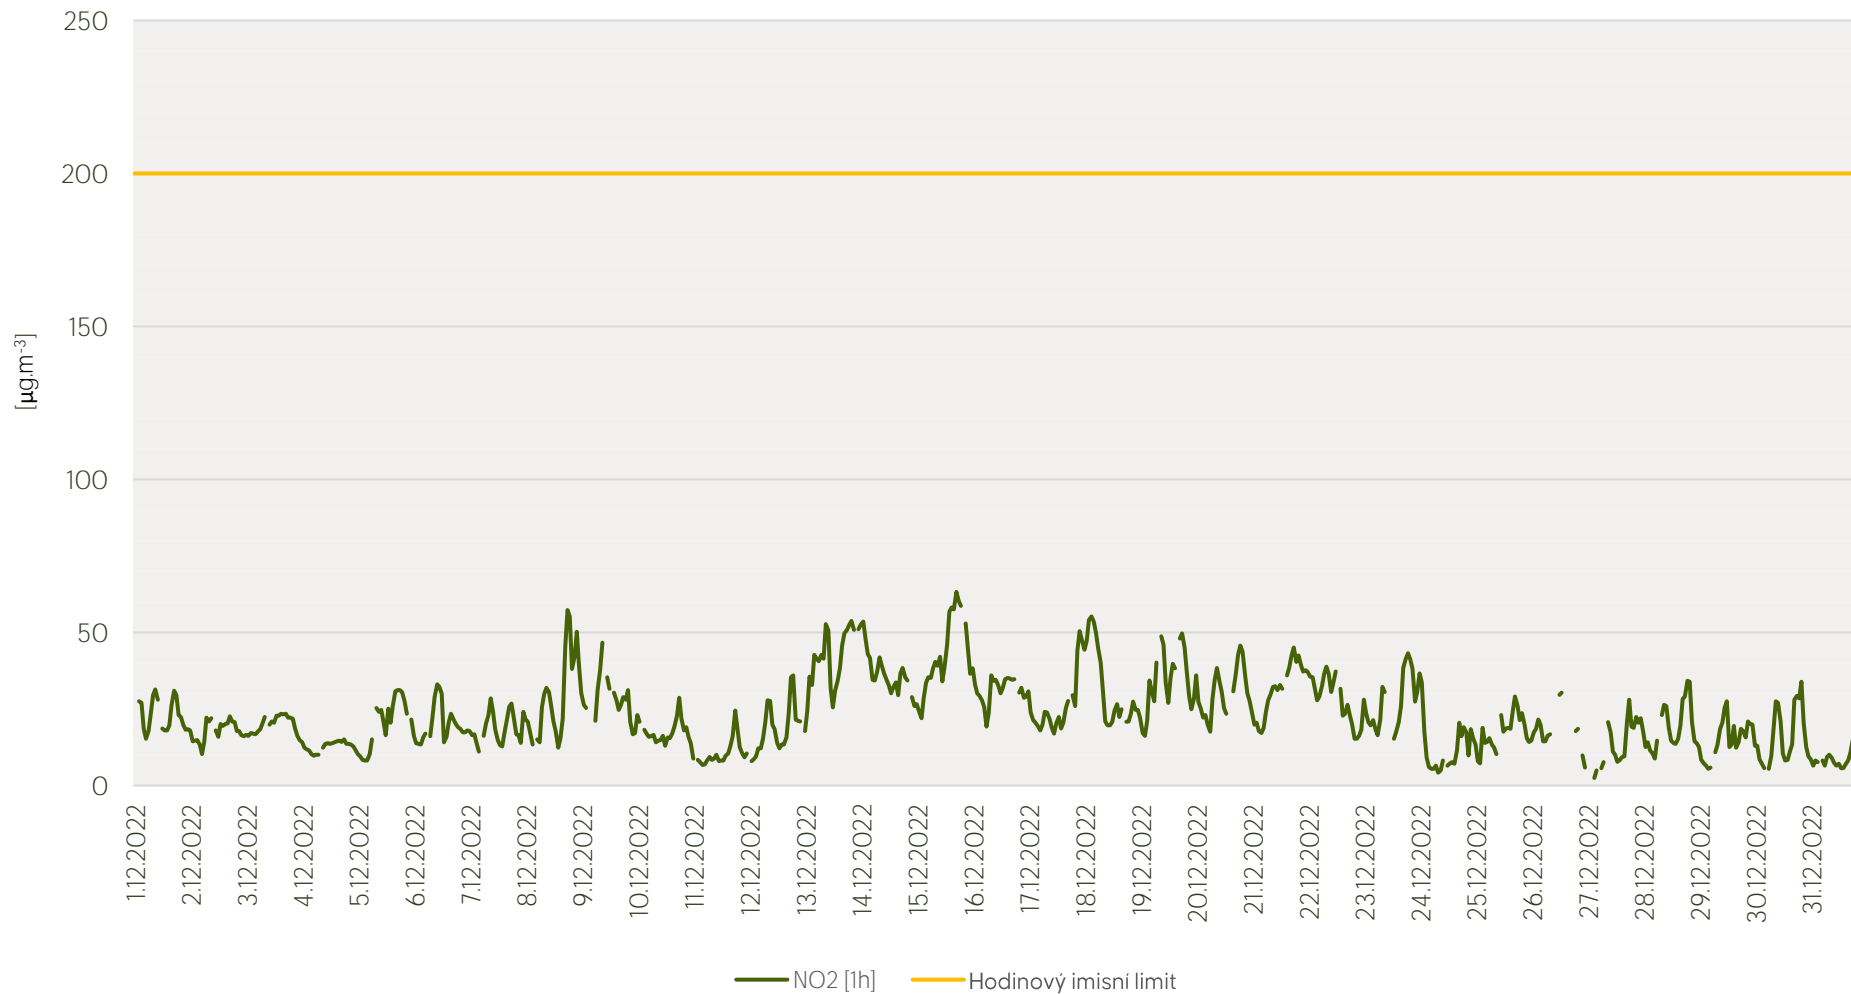

Průměrné hod. koncentrace NO₂ na měřicí stanici Praha 8-Kobylisy - prosinec 2022

Zpracovalo Ekologické centrum Kralupy nad Vltavou na základě neverifikovaných dat

Průměrné hod. koncentrace O₃ na měřicí stanici Praha 8-Kobylisy - prosinec 2022

Zpracovalo Ekologické centrum Kralupy nad Vltavou na základě neverifikovaných dat

Průměrné hod. koncentrace PM₁₀ na měřicí stanici Praha 8-Kobylisy - prosinec 2022

Zpracovalo Ekologické centrum Kralupy nad Vltavou na základě neverifikovaných dat