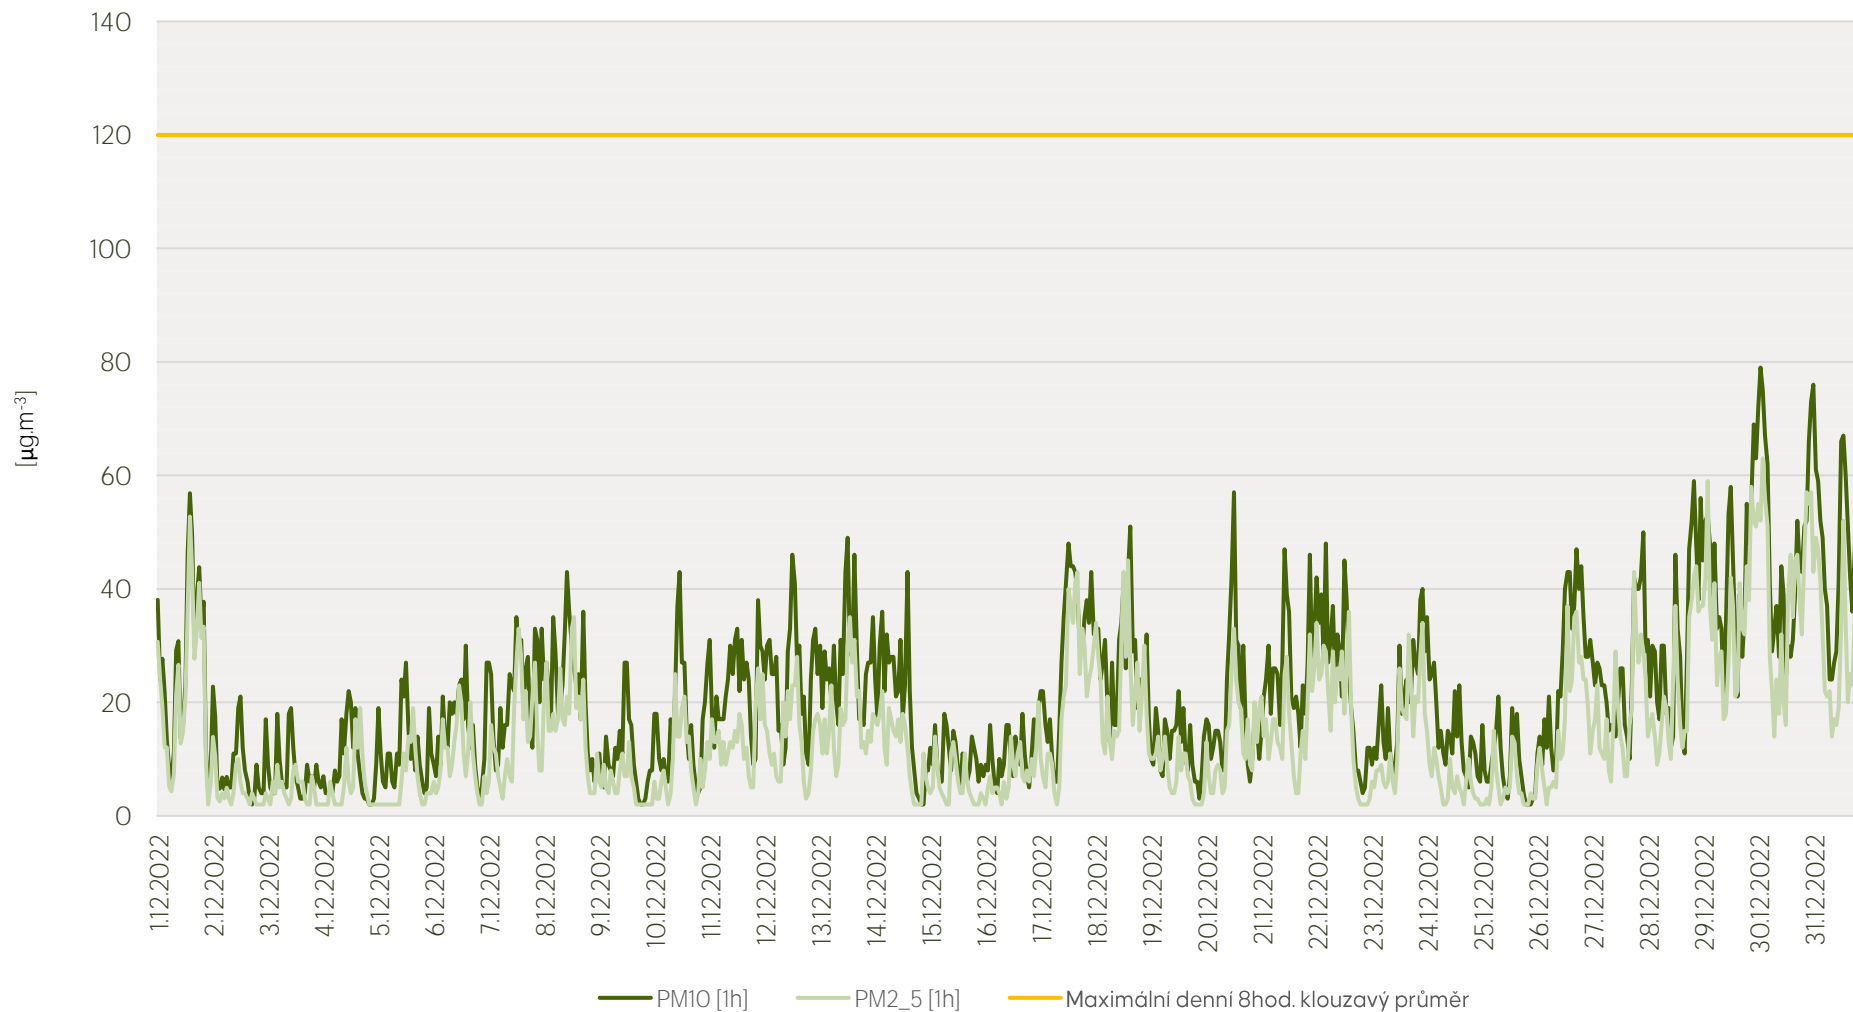

Průměrné hod. koncentrace PM₁₀ na měřicí stanici Kladno-střed - prosinec 2022

Zpracovalo Ekologické centrum Kralupy nad Vltavou na základě neverifikovaných dat

Průměrné hod. koncentrace O₃ na měřicí stanici Kladno-střed - prosinec 2022

Zpracovalo Ekologické centrum Kralupy nad Vltavou na základě neverifikovaných dat

Průměrné hod. koncentrace SO₂ na měřicí stanici Kladno-Švermov - prosinec 2022

Zpracovalo Ekologické centrum Kralupy nad Vltavou na základě neverifikovaných dat

Průměrné hod. koncentrace NO₂ na měřicí stanici Kladno-Švermov - prosinec 2022

Zpracovalo Ekologické centrum Kralupy nad Vltavou na základě neverifikovaných dat

Průměrné hod. koncentrace PM₁₀ na měřicí stanici Kladno-Švermov - prosinec 2022

Zpracovalo Ekologické centrum Kralupy nad Vltavou na základě neverifikovaných dat