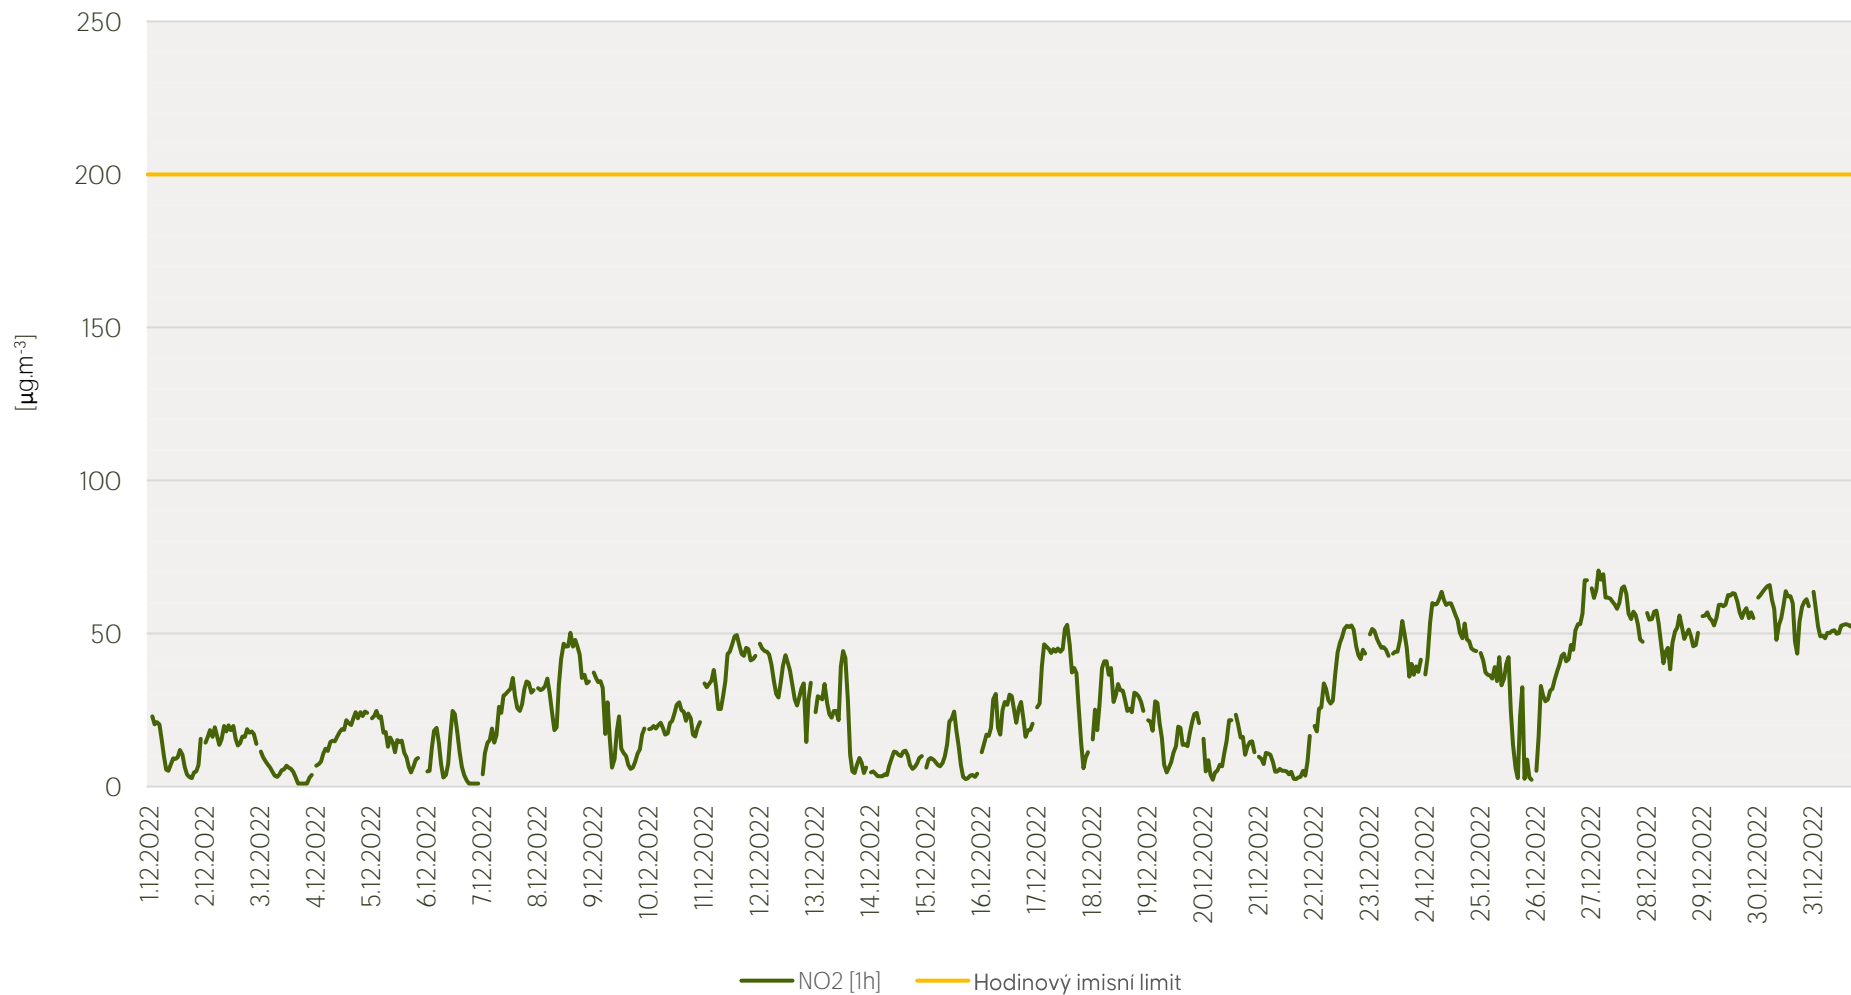

Průměrné hod. koncentrace PM₁₀ na měřicí stanici Kladno-střed - prosinec 2022

Zpracovalo Ekologické centrum Kralupy nad Vltavou na základě neverifikovaných dat

Průměrné hod. koncentrace O₃ na měřicí stanici Kladno-střed - prosinec 2022

Zpracovalo Ekologické centrum Kralupy nad Vltavou na základě neverifikovaných dat

Průměrné hod. koncentrace SO₂ na měřicí stanici Kladno-Švermov - prosinec 2022

Zpracovalo Ekologické centrum Kralupy nad Vltavou na základě neverifikovaných dat

Průměrné hod. koncentrace NO₂ na měřicí stanici Kladno-Švermov - prosinec 2022

Zpracovalo Ekologické centrum Kralupy nad Vltavou na základě neverifikovaných dat

Průměrné hod. koncentrace PM₁₀ na měřicí stanici Kladno-Švermov - prosinec 2022

Zpracovalo Ekologické centrum Kralupy nad Vltavou na základě neverifikovaných dat