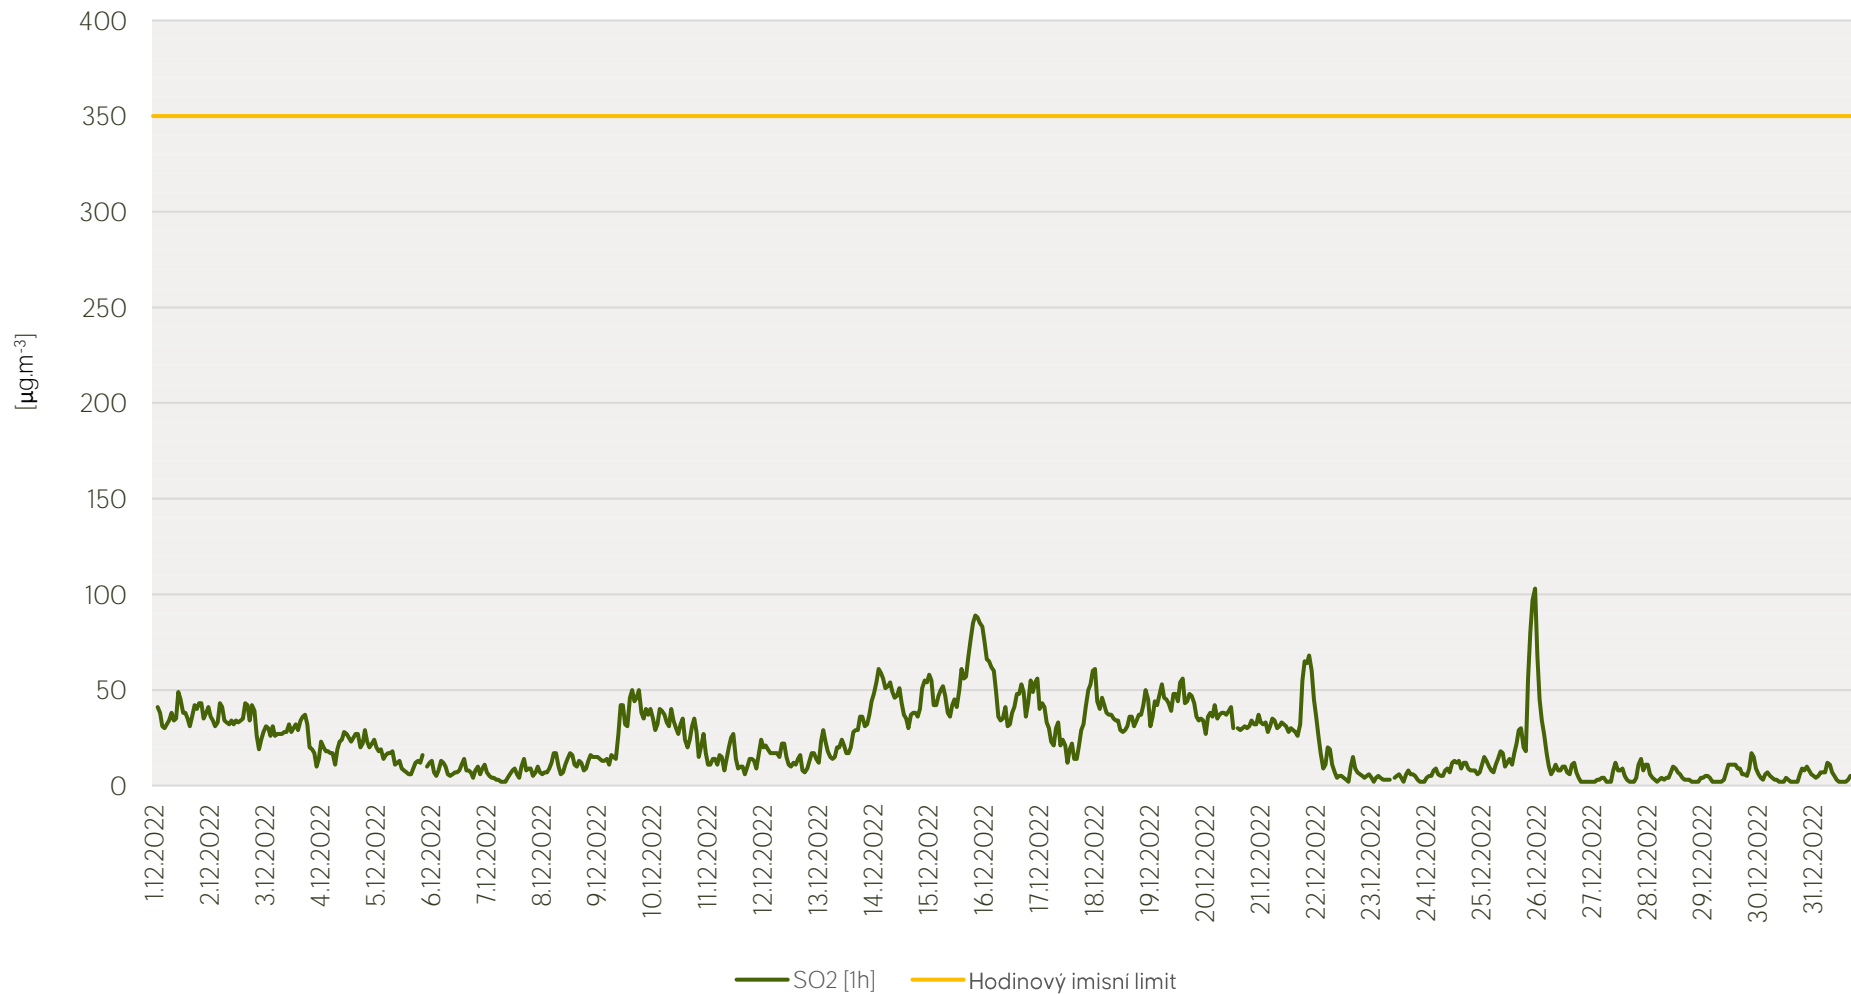

Průměrné hod. koncentrace PM₁₀ na měřicí stanici Kladno-střed - prosinec 2022

Zpracovalo Ekologické centrum Kralupy nad Vltavou na základě neverifikovaných dat

Průměrné hod. koncentrace O₃ na měřicí stanici Kladno-střed - prosinec 2022

Zpracovalo Ekologické centrum Kralupy nad Vltavou na základě neverifikovaných dat

Průměrné hod. koncentrace SO₂ na měřicí stanici Kladno-Švermov - prosinec 2022

Zpracovalo Ekologické centrum Kralupy nad Vltavou na základě neverifikovaných dat

Průměrné hod. koncentrace NO₂ na měřicí stanici Kladno-Švermov - prosinec 2022

Zpracovalo Ekologické centrum Kralupy nad Vltavou na základě neverifikovaných dat

Průměrné hod. koncentrace PM₁₀ na měřicí stanici Kladno-Švermov - prosinec 2022

Zpracovalo Ekologické centrum Kralupy nad Vltavou na základě neverifikovaných dat