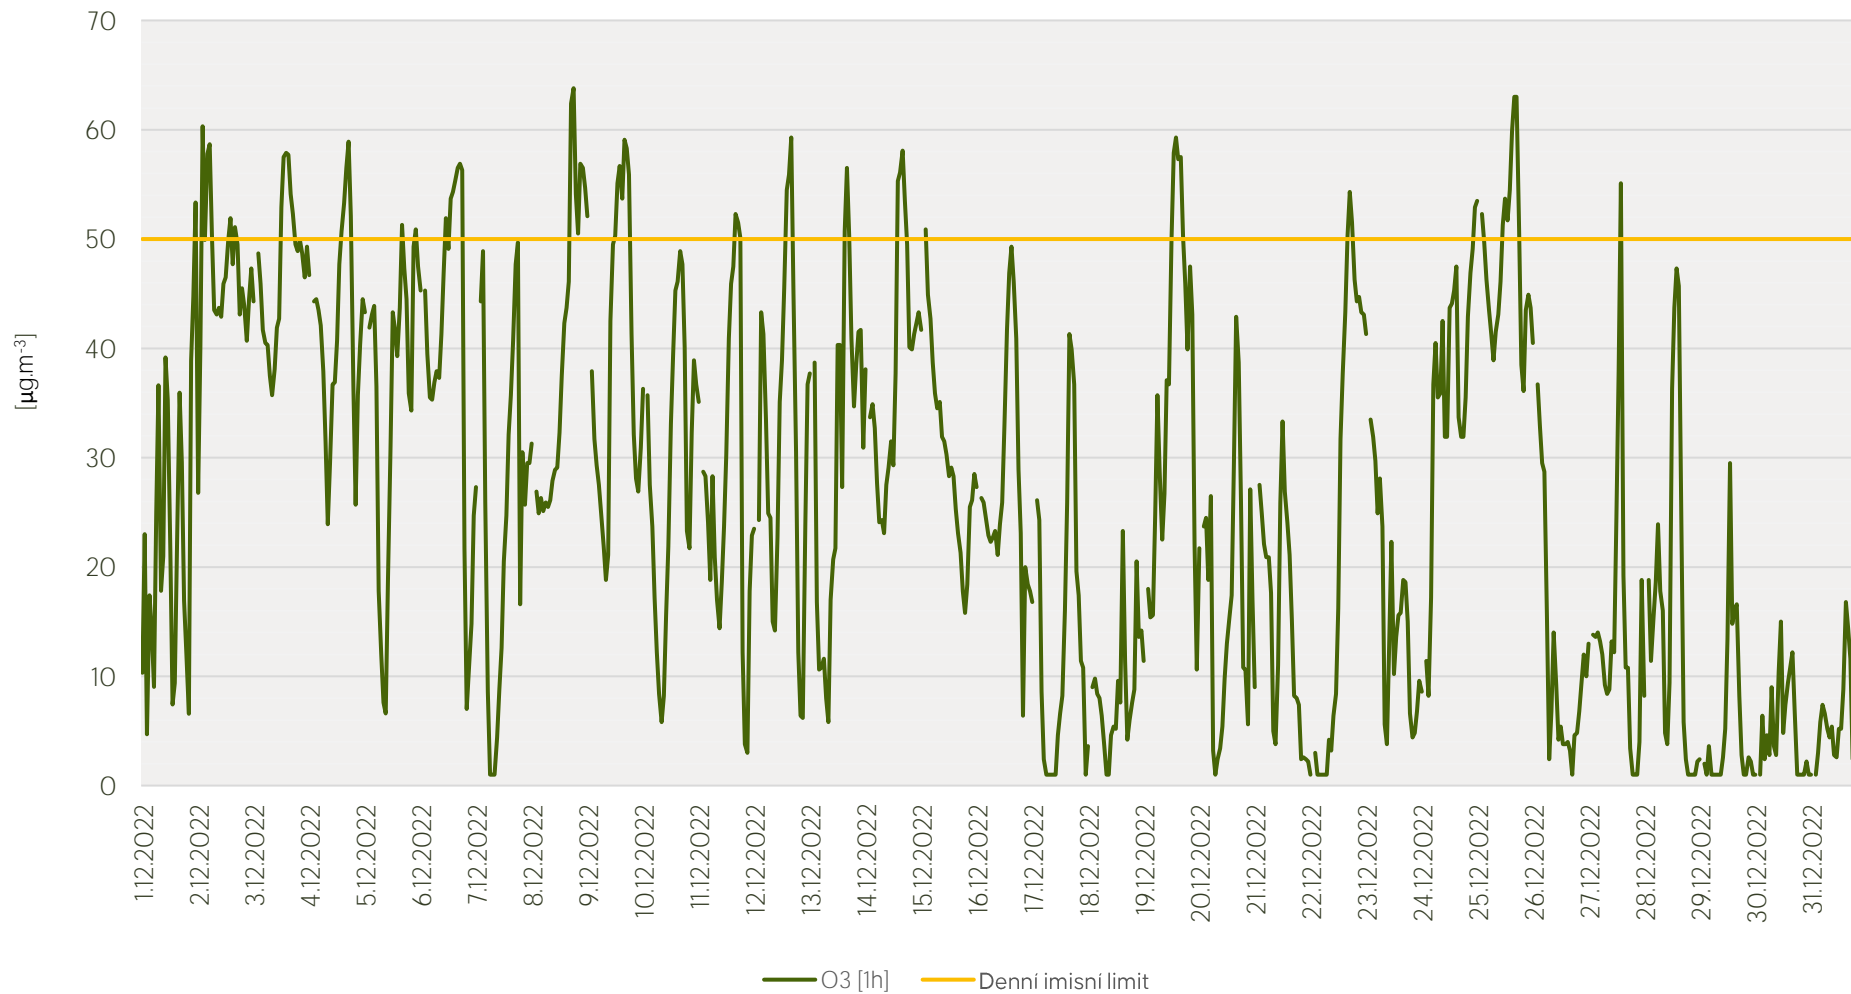

Průměrné hod. koncentrace PM₁₀ na měřicí stanici Kladno-střed - prosinec 2022

Zpracovalo Ekologické centrum Kralupy nad Vltavou na základě neverifikovaných dat

Průměrné hod. koncentrace O₃ na měřicí stanici Kladno-střed - prosinec 2022

Zpracovalo Ekologické centrum Kralupy nad Vltavou na základě neverifikovaných dat

Průměrné hod. koncentrace SO₂ na měřicí stanici Kladno-Švermov - prosinec 2022

Zpracovalo Ekologické centrum Kralupy nad Vltavou na základě neverifikovaných dat

Průměrné hod. koncentrace NO₂ na měřicí stanici Kladno-Švermov - prosinec 2022

Zpracovalo Ekologické centrum Kralupy nad Vltavou na základě neverifikovaných dat

Průměrné hod. koncentrace PM₁₀ na měřicí stanici Kladno-Švermov - prosinec 2022

Zpracovalo Ekologické centrum Kralupy nad Vltavou na základě neverifikovaných dat