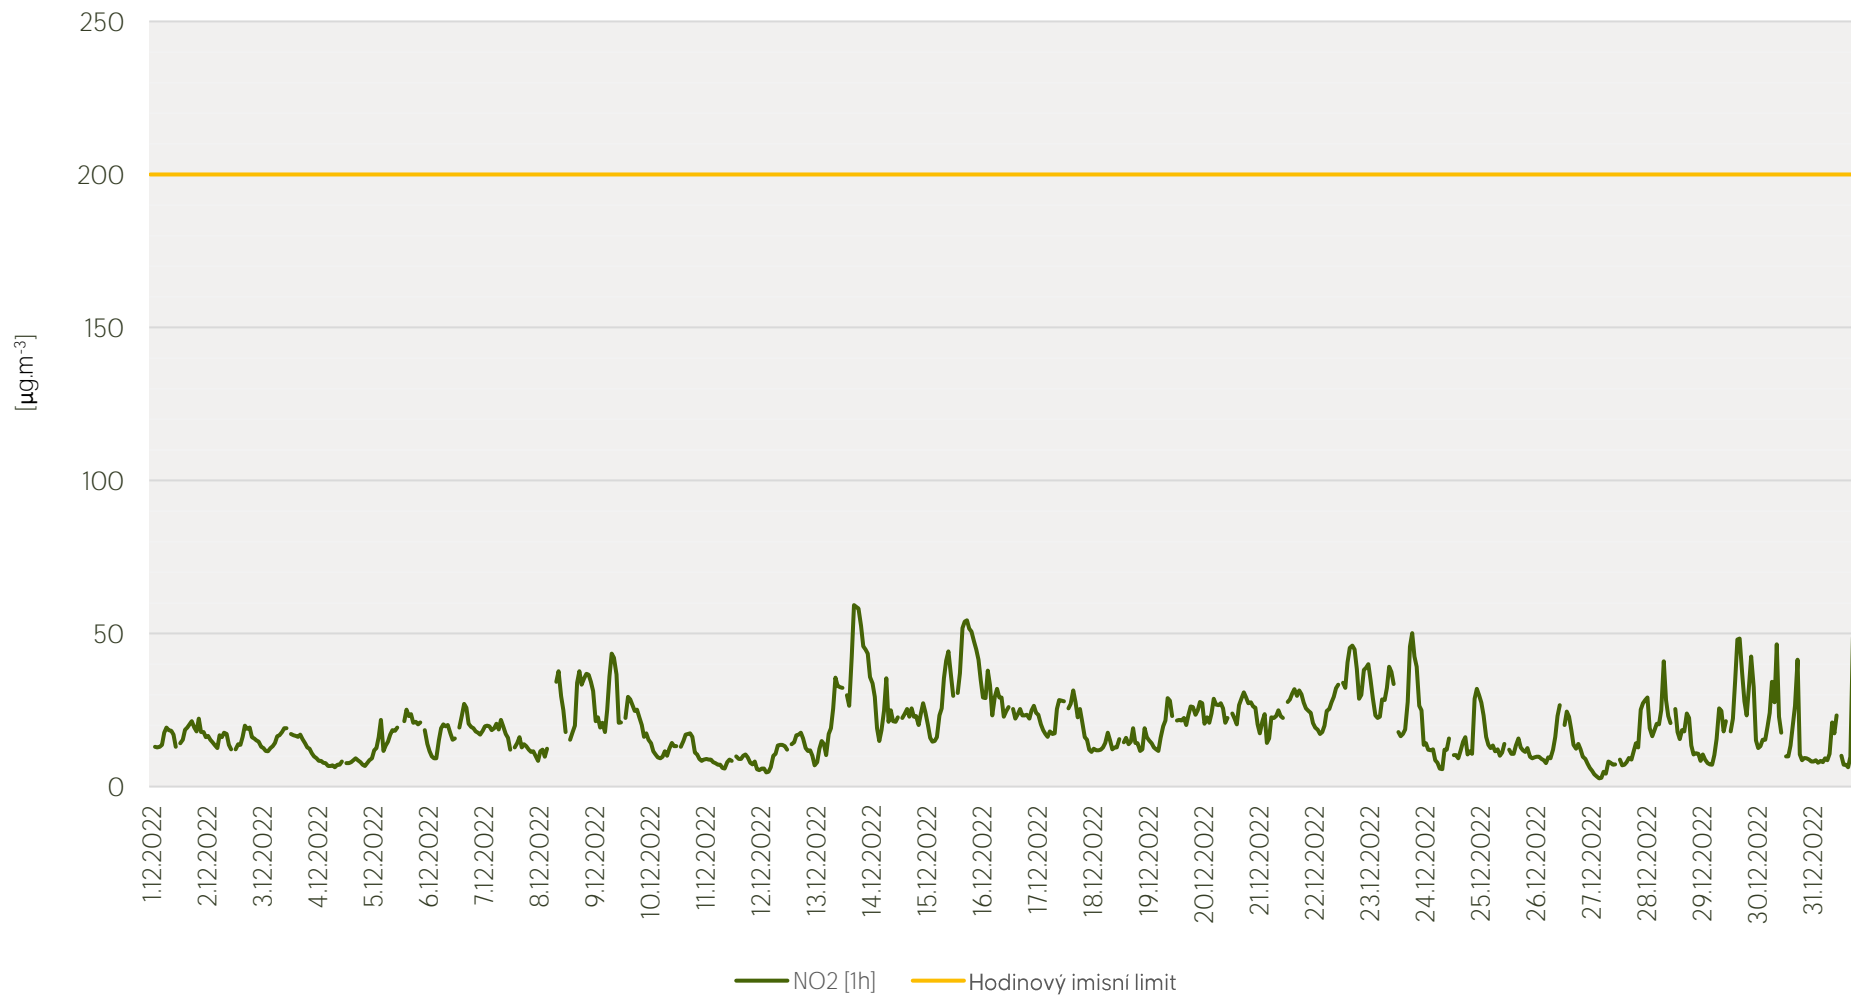

Průměrné hod. koncentrace NO₂ na měřicí stanici Ml. Boleslav - prosinec 2022

Zpracovalo Ekologické centrum Kralupy nad Vltavou na základě neverifikovaných dat

Průměrné hod. koncentrace O₃ na měřicí stanici Ml. Boleslav - prosinec 2022

Zpracovalo Ekologické centrum Kralupy nad Vltavou na základě neverifikovaných dat

Průměrné hod. koncentrace PM₁₀ a PM_{2,5} na měřicí stanici Ml. Boleslav - prosinec 2022

Zpracovalo Ekologické centrum Kralupy nad Vltavou na základě neverifikovaných dat