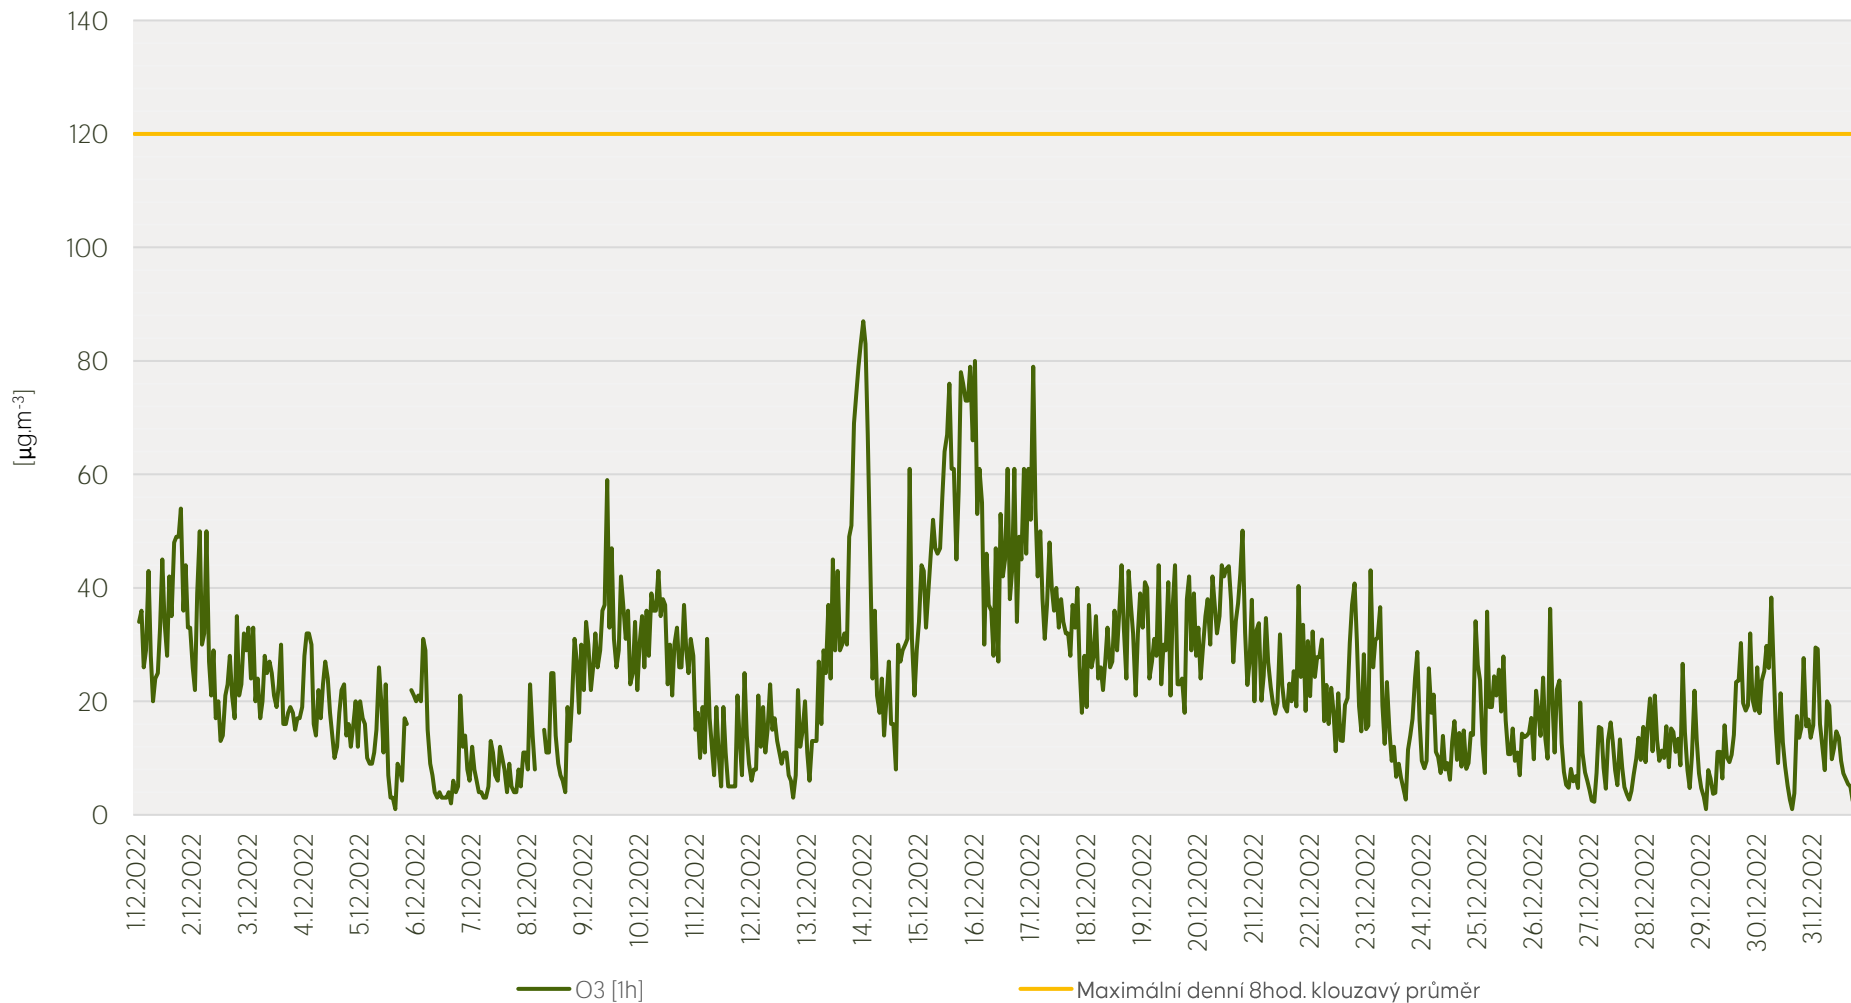

Průměrné hod. koncentrace NO₂ na měřicí stanici Ml. Boleslav - prosinec 2022

Zpracovalo Ekologické centrum Kralupy nad Vltavou na základě neverifikovaných dat

Průměrné hod. koncentrace O₃ na měřicí stanici Ml. Boleslav - prosinec 2022

Zpracovalo Ekologické centrum Kralupy nad Vltavou na základě neverifikovaných dat

Průměrné hod. koncentrace PM₁₀ a PM_{2,5} na měřicí stanici Ml. Boleslav - prosinec 2022

Zpracovalo Ekologické centrum Kralupy nad Vltavou na základě neverifikovaných dat