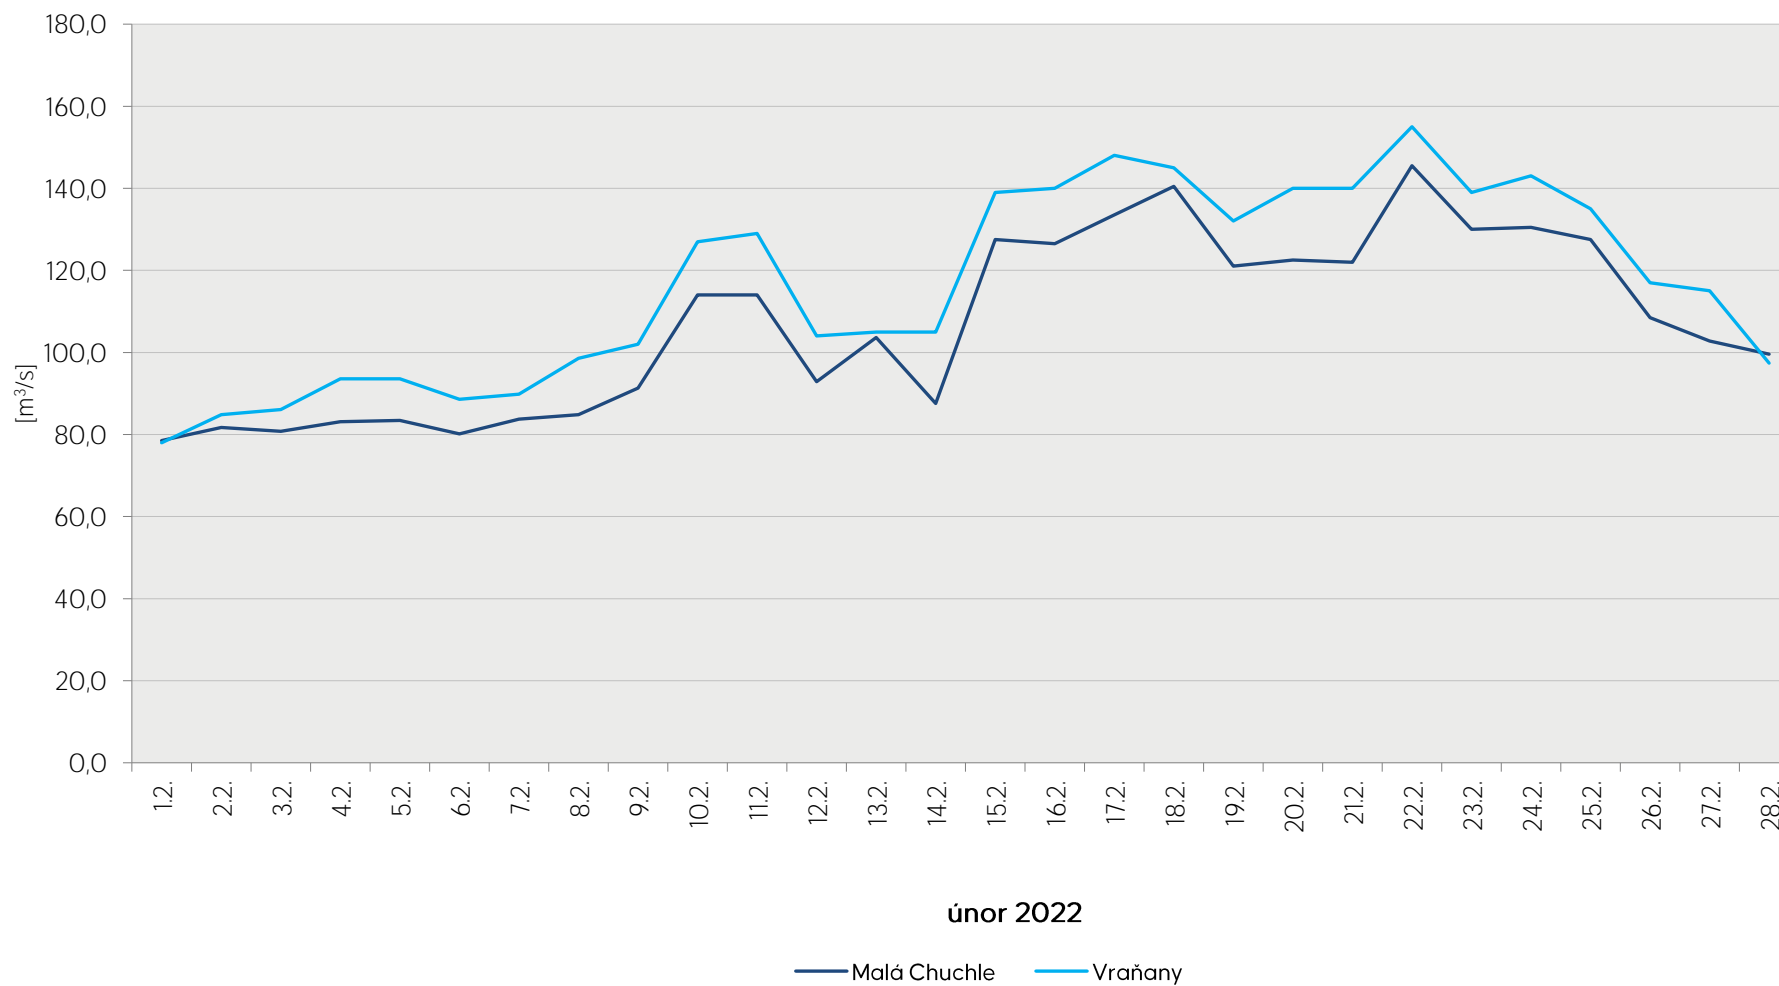

Denní průtoky vody k 7. hodině ranní na limnigrafických stanicích v povodí

Data poskytuje Povodí Vltavy, státní podnik

Denní průtoky vody k 7. hodině ranní na limnigrafických stanicích v povodí

Data poskytuje Povodí Vltavy, státní podnik