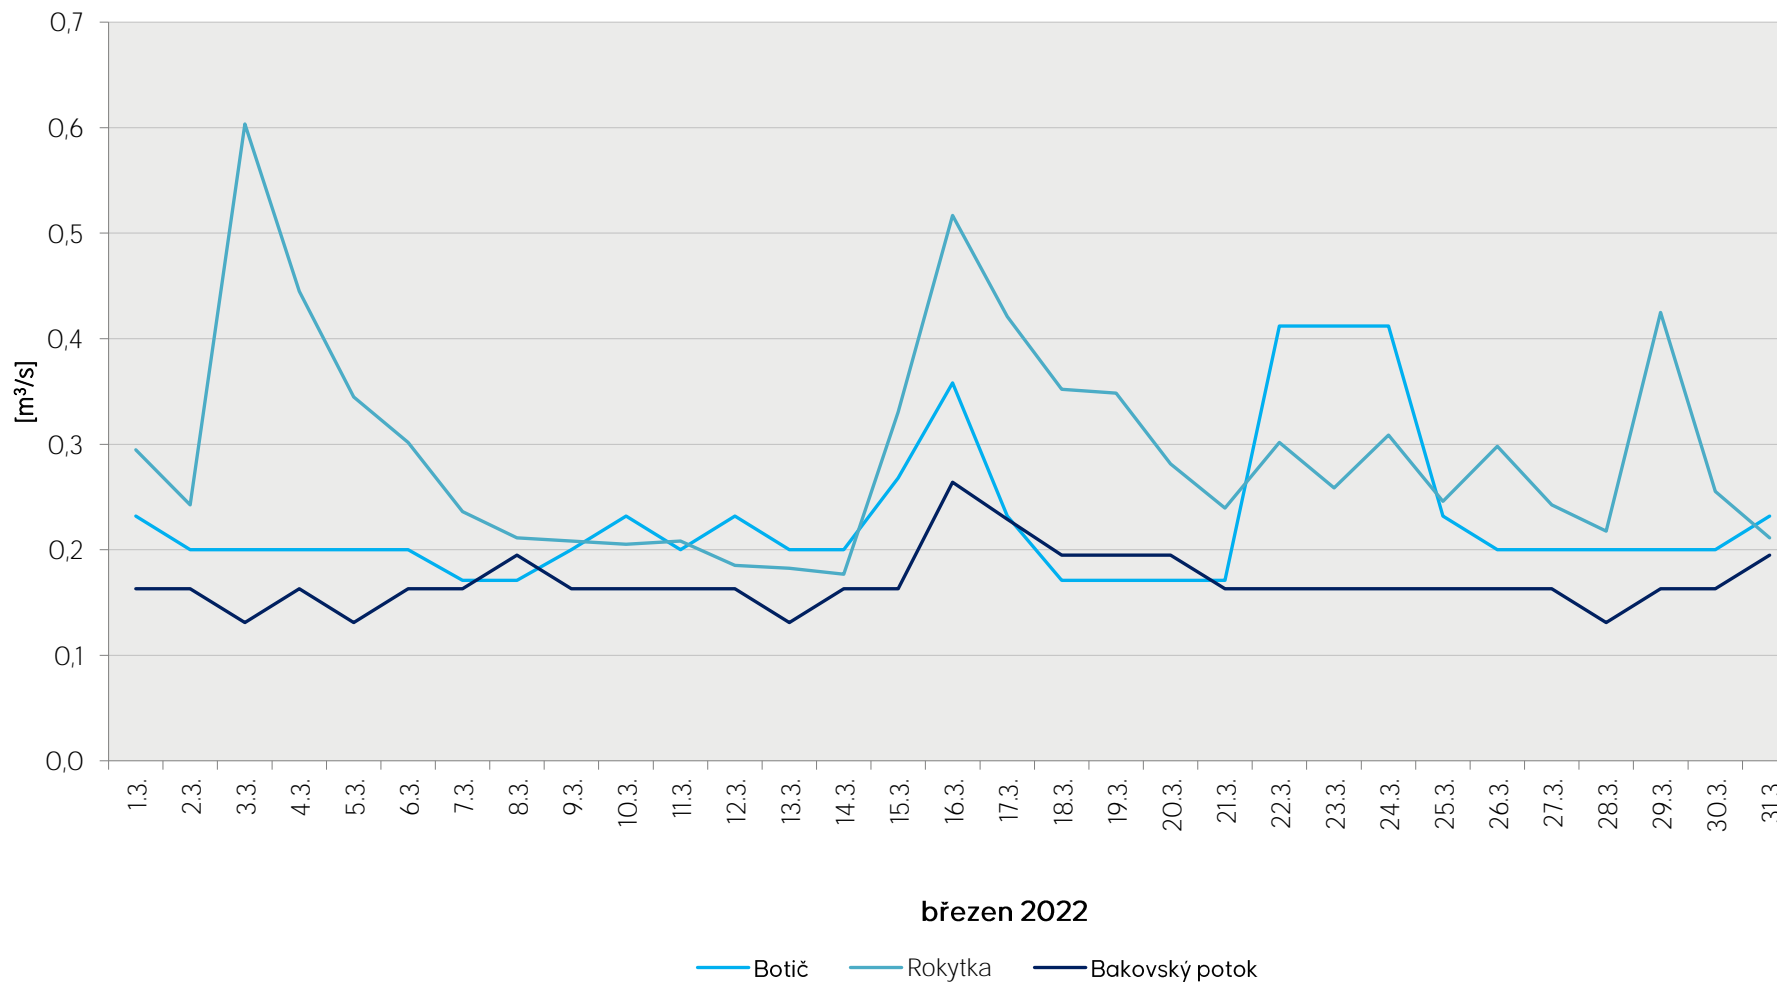

Denní průtoky vody k 7. hodině ranní na limnigrafických stanicích v povodí

Data poskytuje Povodí Vltavy, státní podnik

Denní průtoky vody k 7. hodině ranní na limnigrafických stanicích v povodí

Data poskytuje Povodí Vltavy, státní podnik