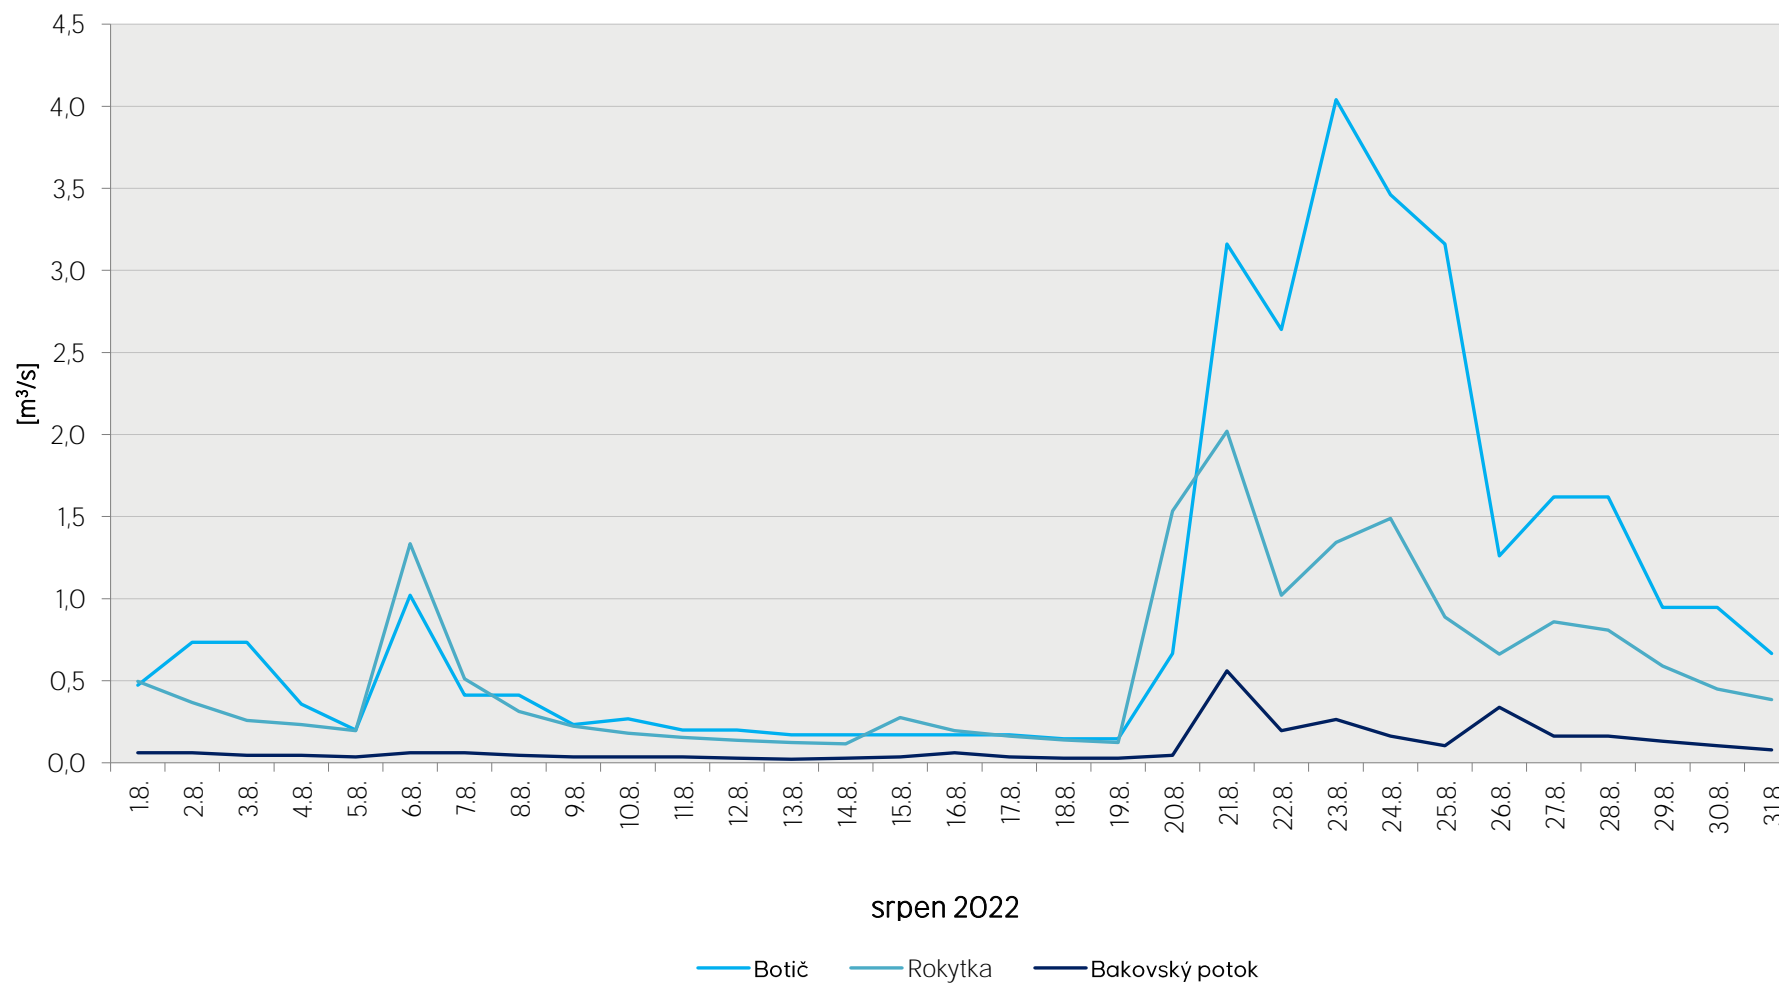

Denní průtoky vody k 7. hodině ranní na limnigrafických stanicích v povodí

Data poskytuje Povodí Vltavy, státní podnik