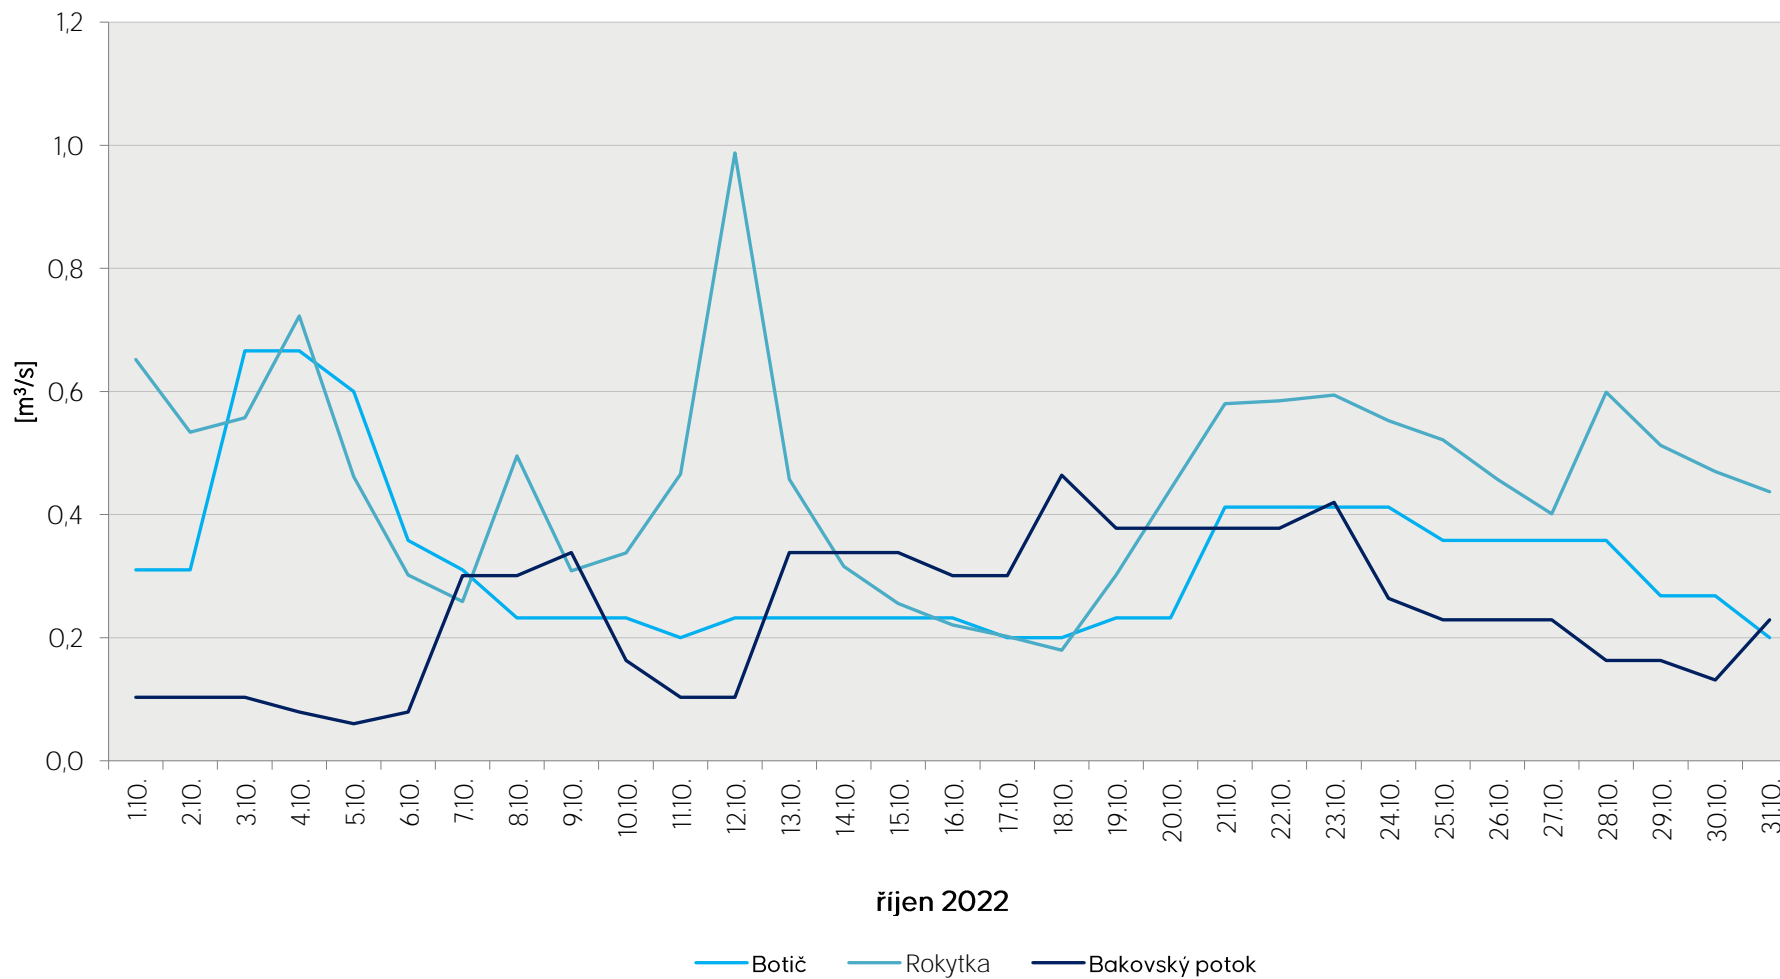

Denní průtoky vody k 7. hodině ranní na limnigrafických stanicích v povodí

Data poskytuje Povodí Vltavy, státní podnik