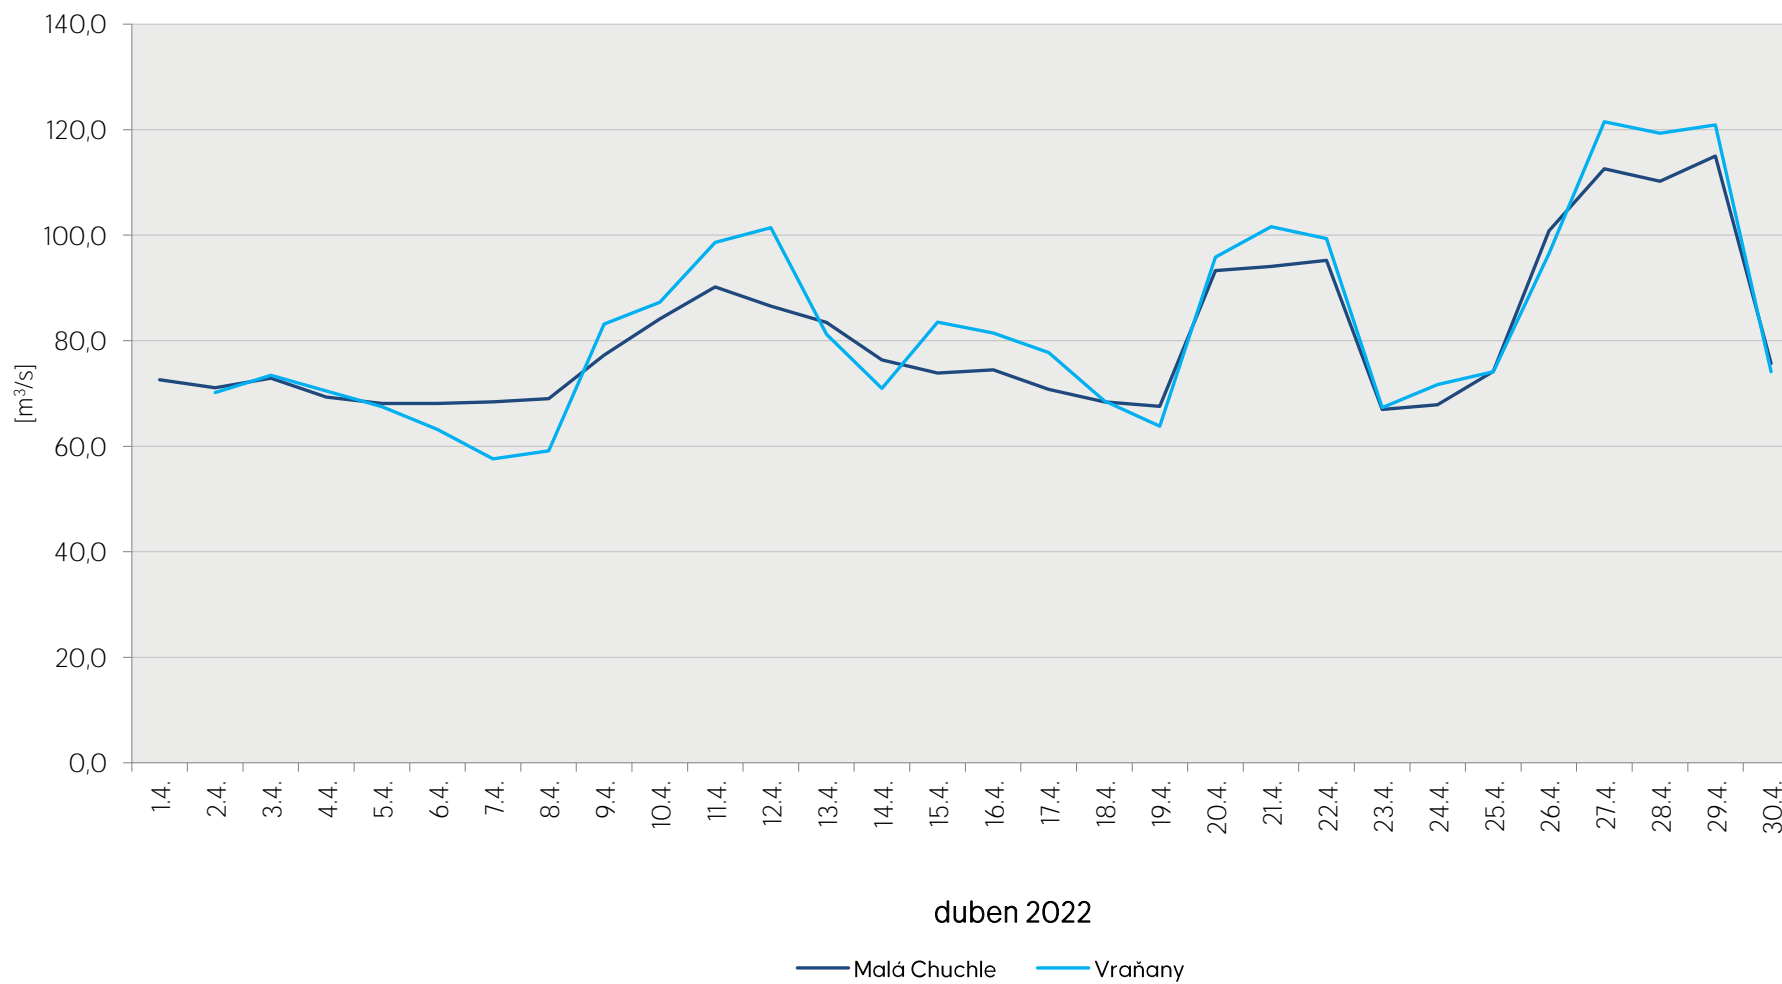

Denní průtoky vody k 7. hodině ranní na limnigrafických stanicích v povodí

Data poskytuje Povodí Vltavy, státní podnik