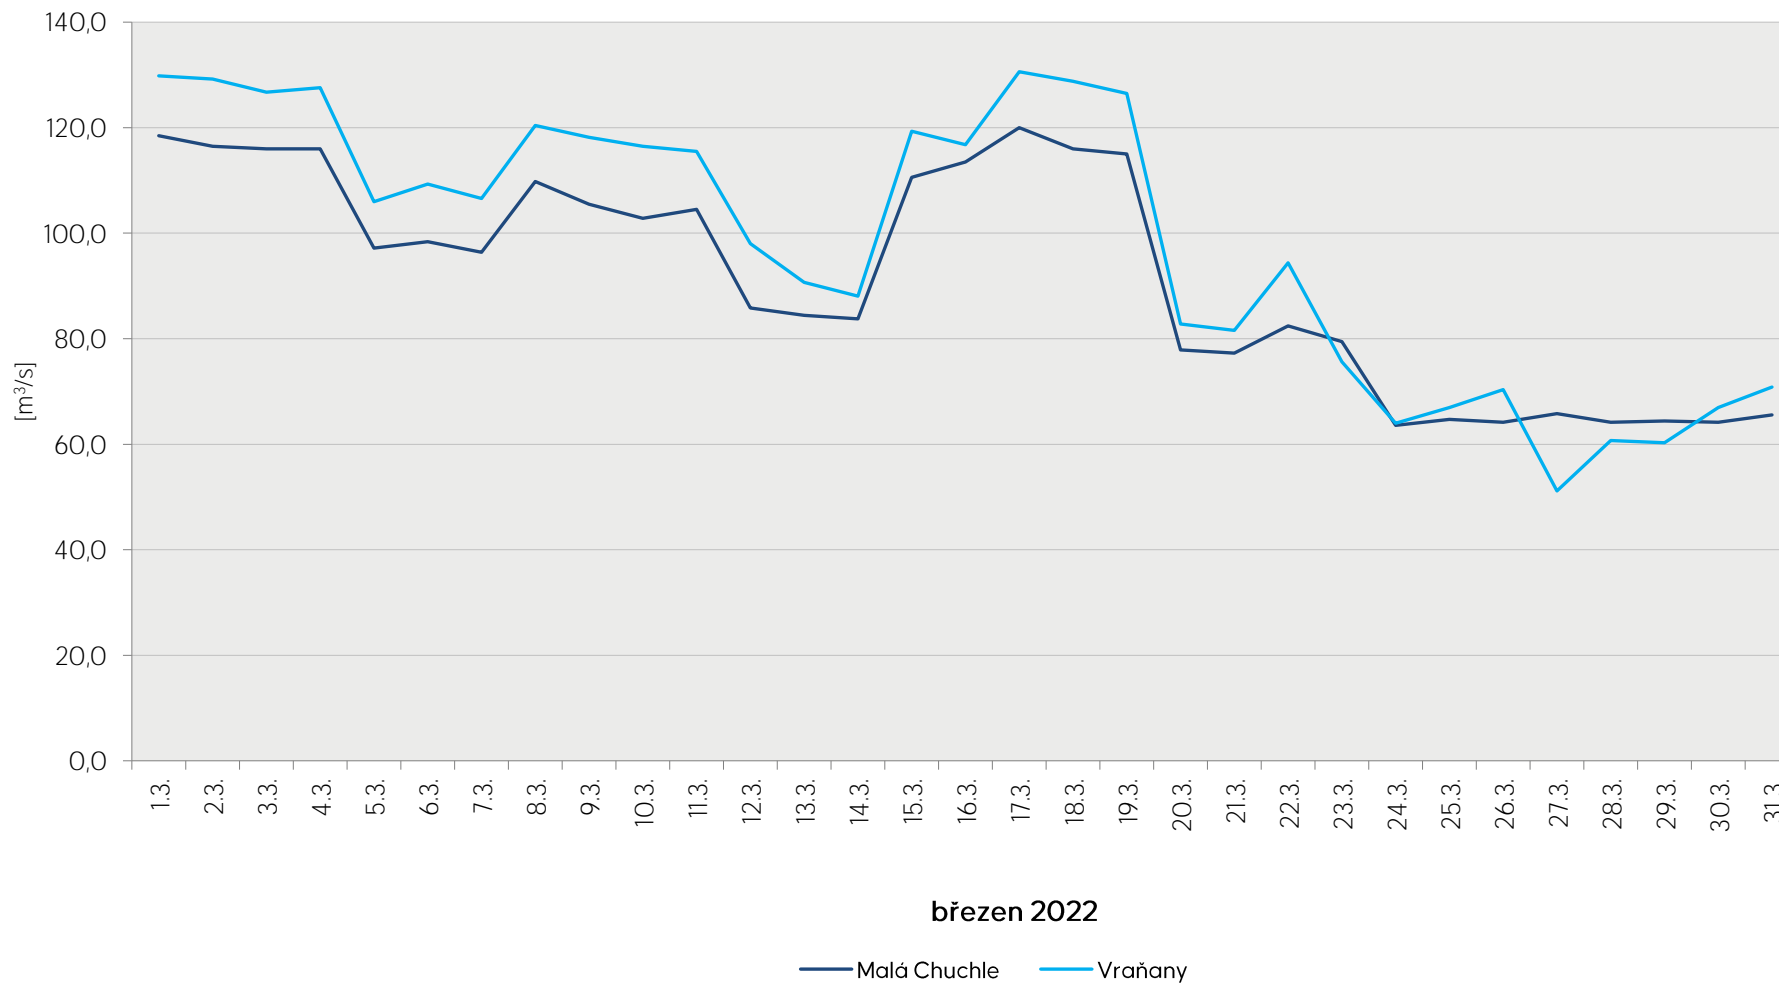

Denní průtoky vody k 7. hodině ranní na limnigrafických stanicích v povodí

Data poskytuje Povodí Vltavy, státní podnik

Denní průtoky vody k 7. hodině ranní na limnigrafických stanicích v povodí

Data poskytuje Povodí Vltavy, státní podnik