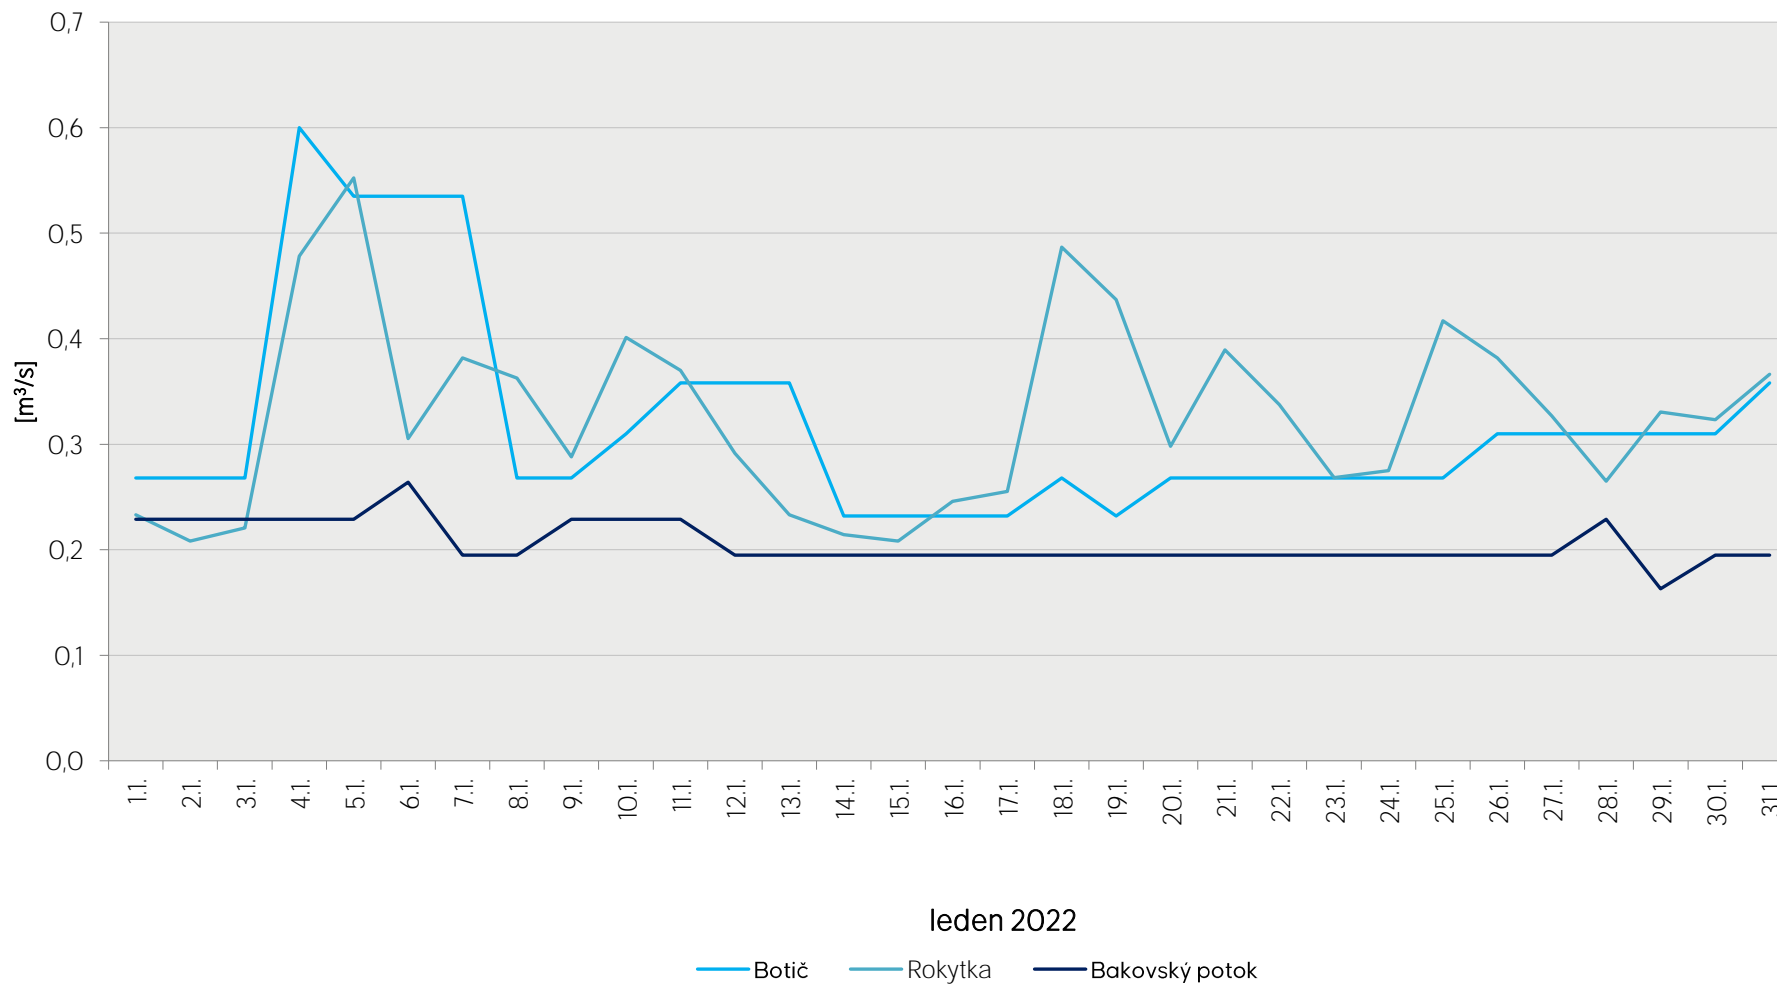

Denní průtoky vody k 7. hodině ranní na limnigrafických stanicích v povodí

Data poskytuje Povodí Vltavy, státní podnik

Denní průtoky vody k 7. hodině ranní na limnigrafických stanicích v povodí

Data poskytuje Povodí Vltavy, státní podnik