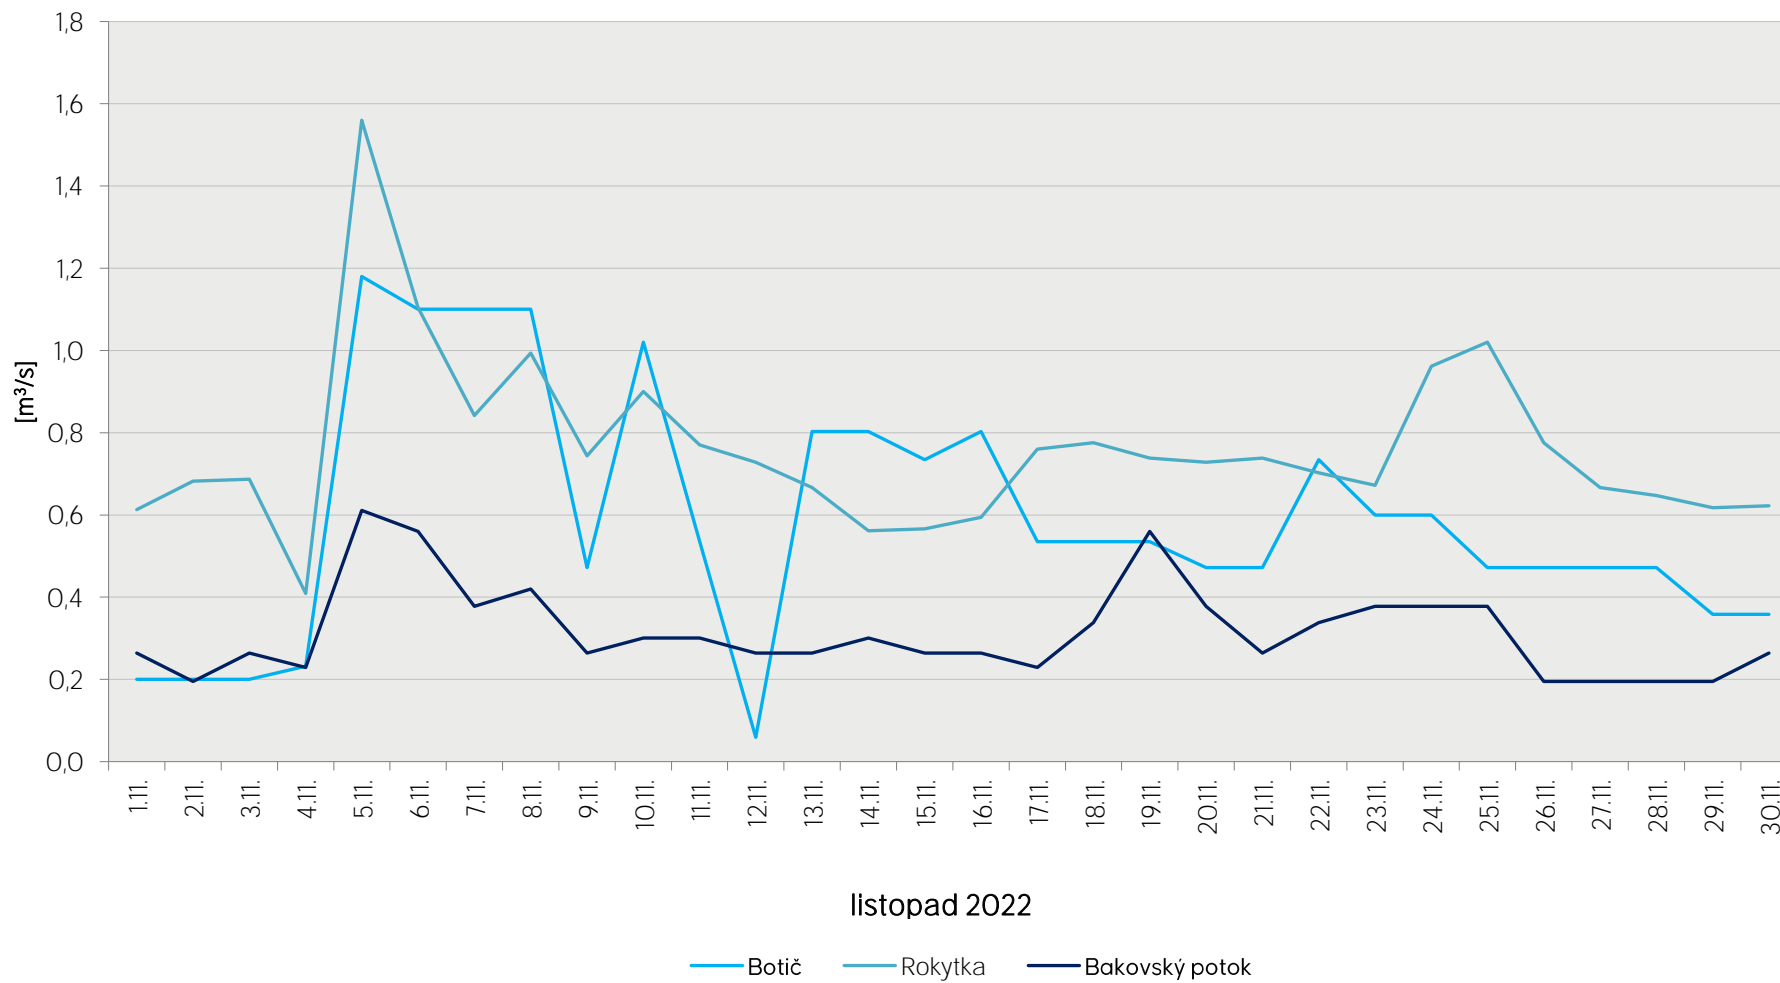

Denní průtoky vody k 7. hodině ranní na limnigrafických stanicích v povodí

Data poskytuje Povodí Vltavy, státní podnik

Denní průtoky vody k 7. hodině ranní na limnigrafických stanicích v povodí

Data poskytuje Povodí Vltavy, státní podnik