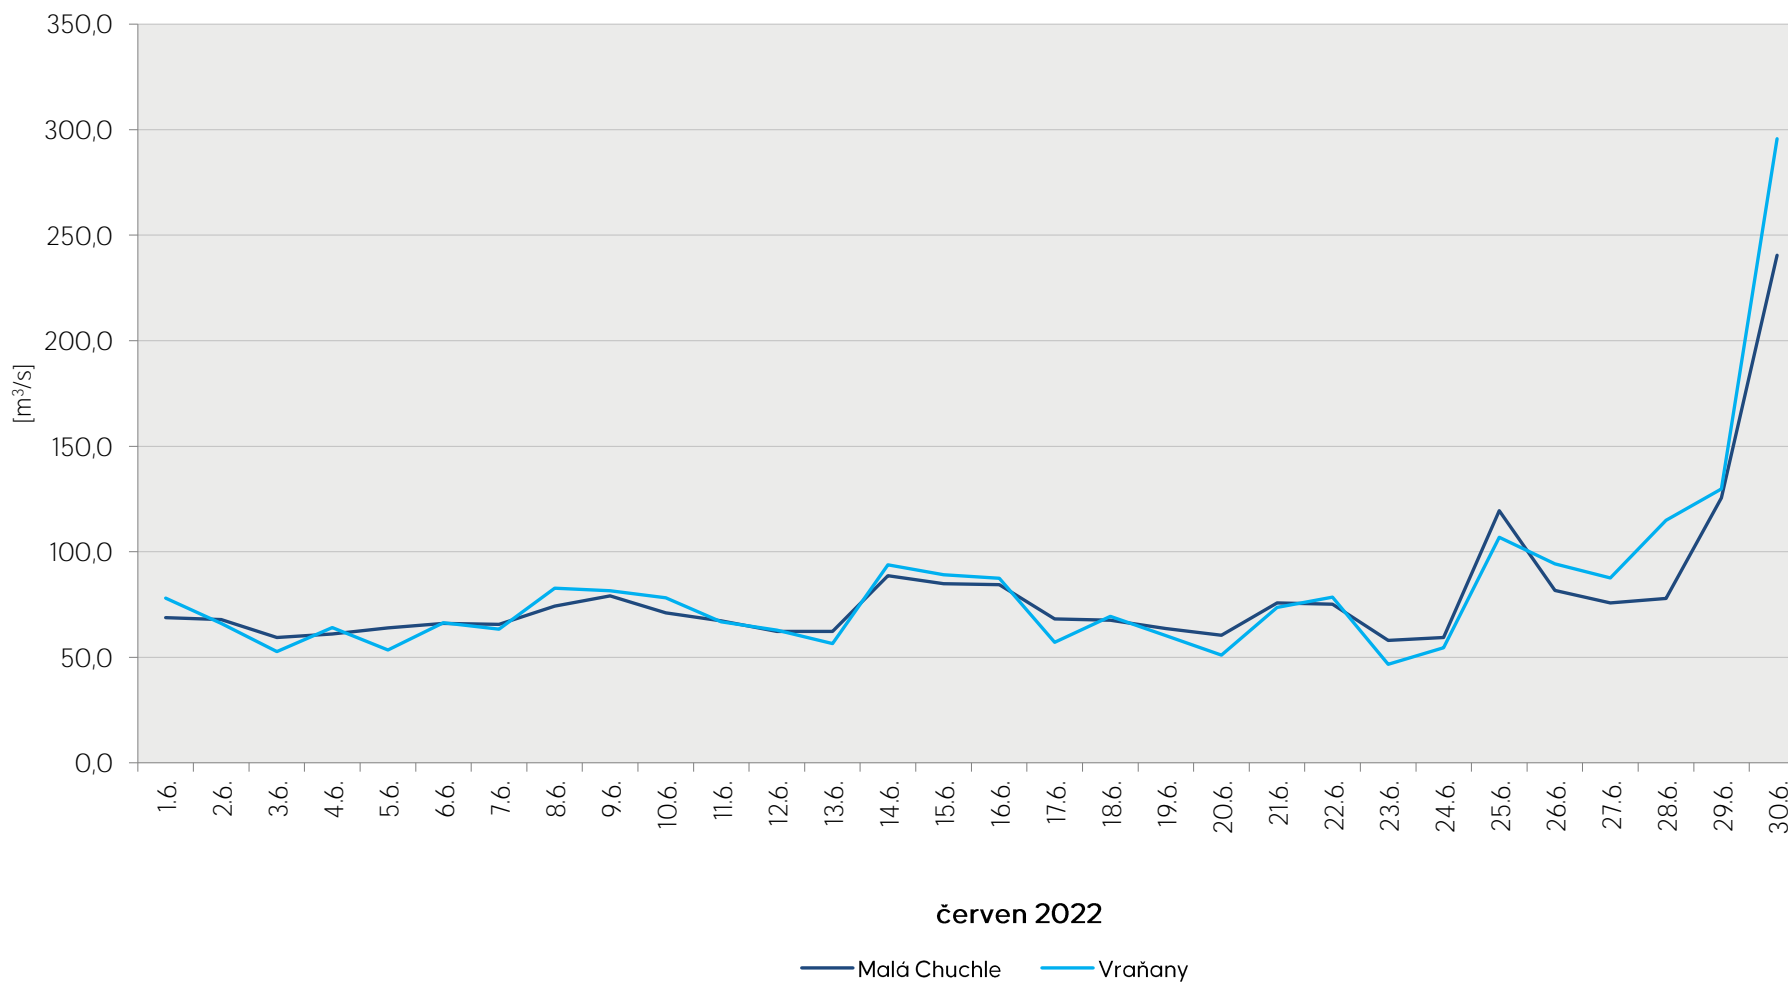

Denní průtoky vody k 7. hodině ranní na limnigrafických stanicích v povodí

Data poskytuje Povodí Vltavy, státní podnik

Denní průtoky vody k 7. hodině ranní na limnigrafických stanicích v povodí

Data poskytuje Povodí Vltavy, státní podnik