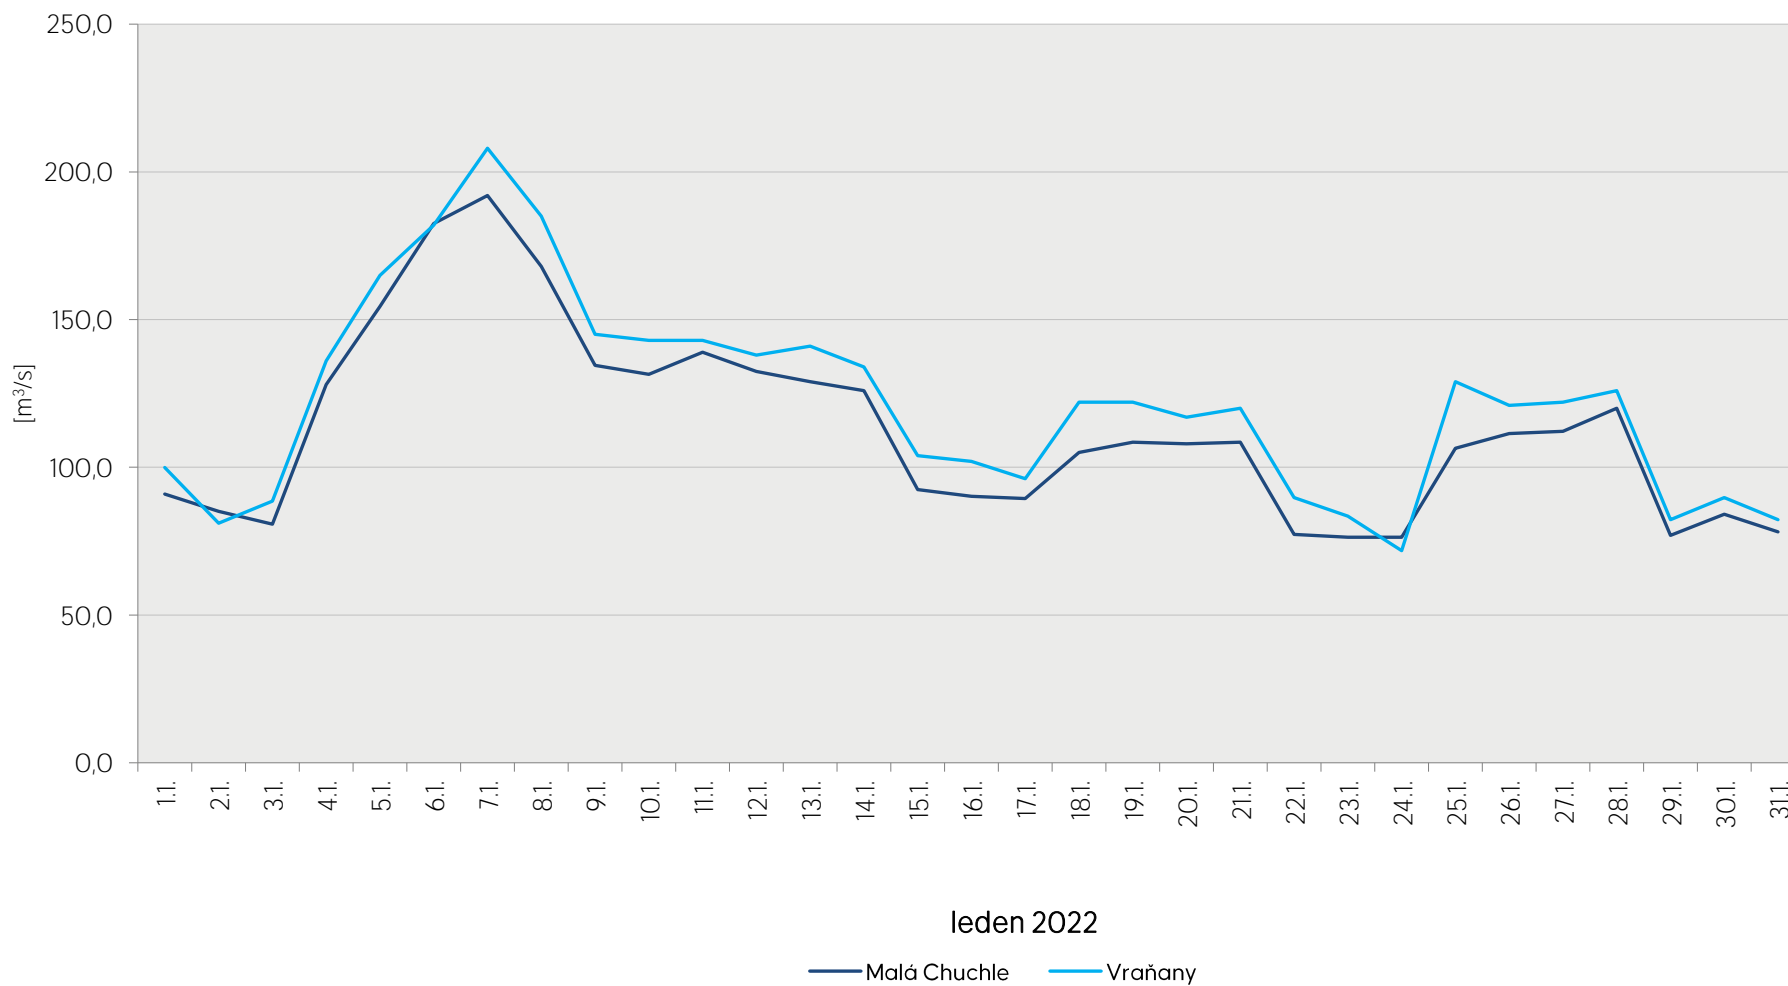

Denní průtoky vody k 7. hodině ranní na limnigrafických stanicích v povodí

Data poskytuje Povodí Vltavy, státní podnik

Denní průtoky vody k 7. hodině ranní na limnigrafických stanicích v povodí

Data poskytuje Povodí Vltavy, státní podnik