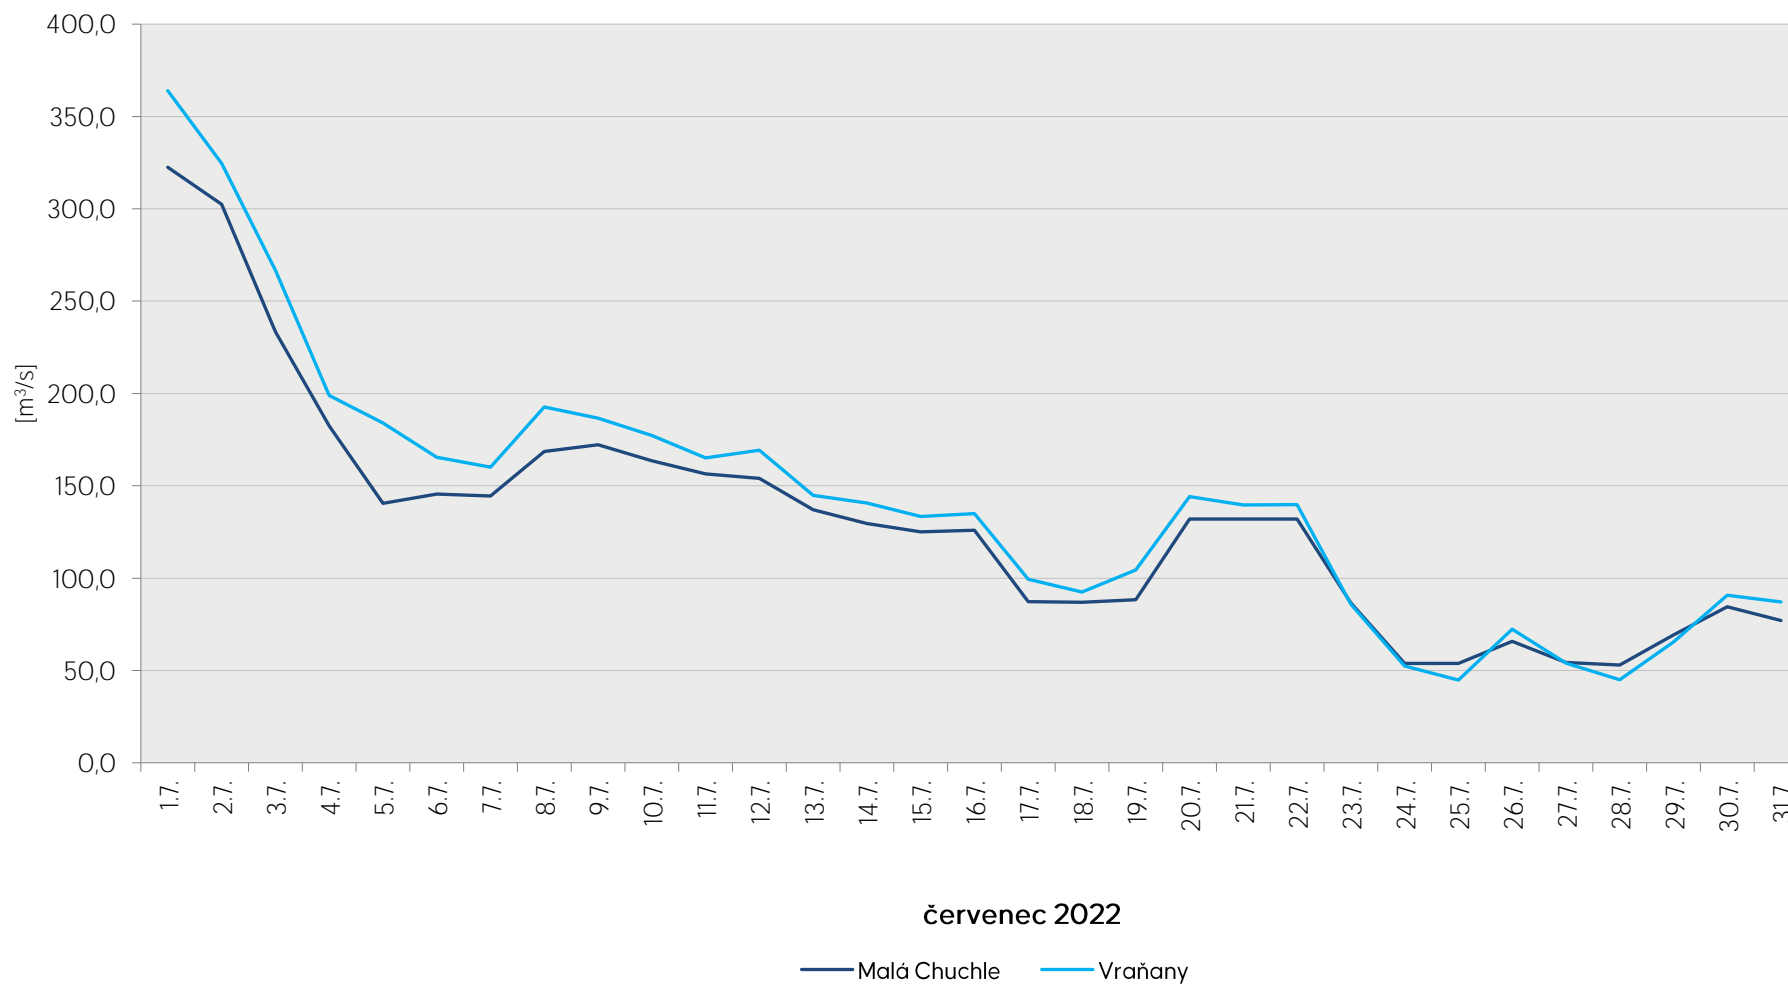

Denní průtoky vody k 7. hodině ranní na limnigrafických stanicích v povodí

Data poskytuje Povodí Vltavy, státní podnik