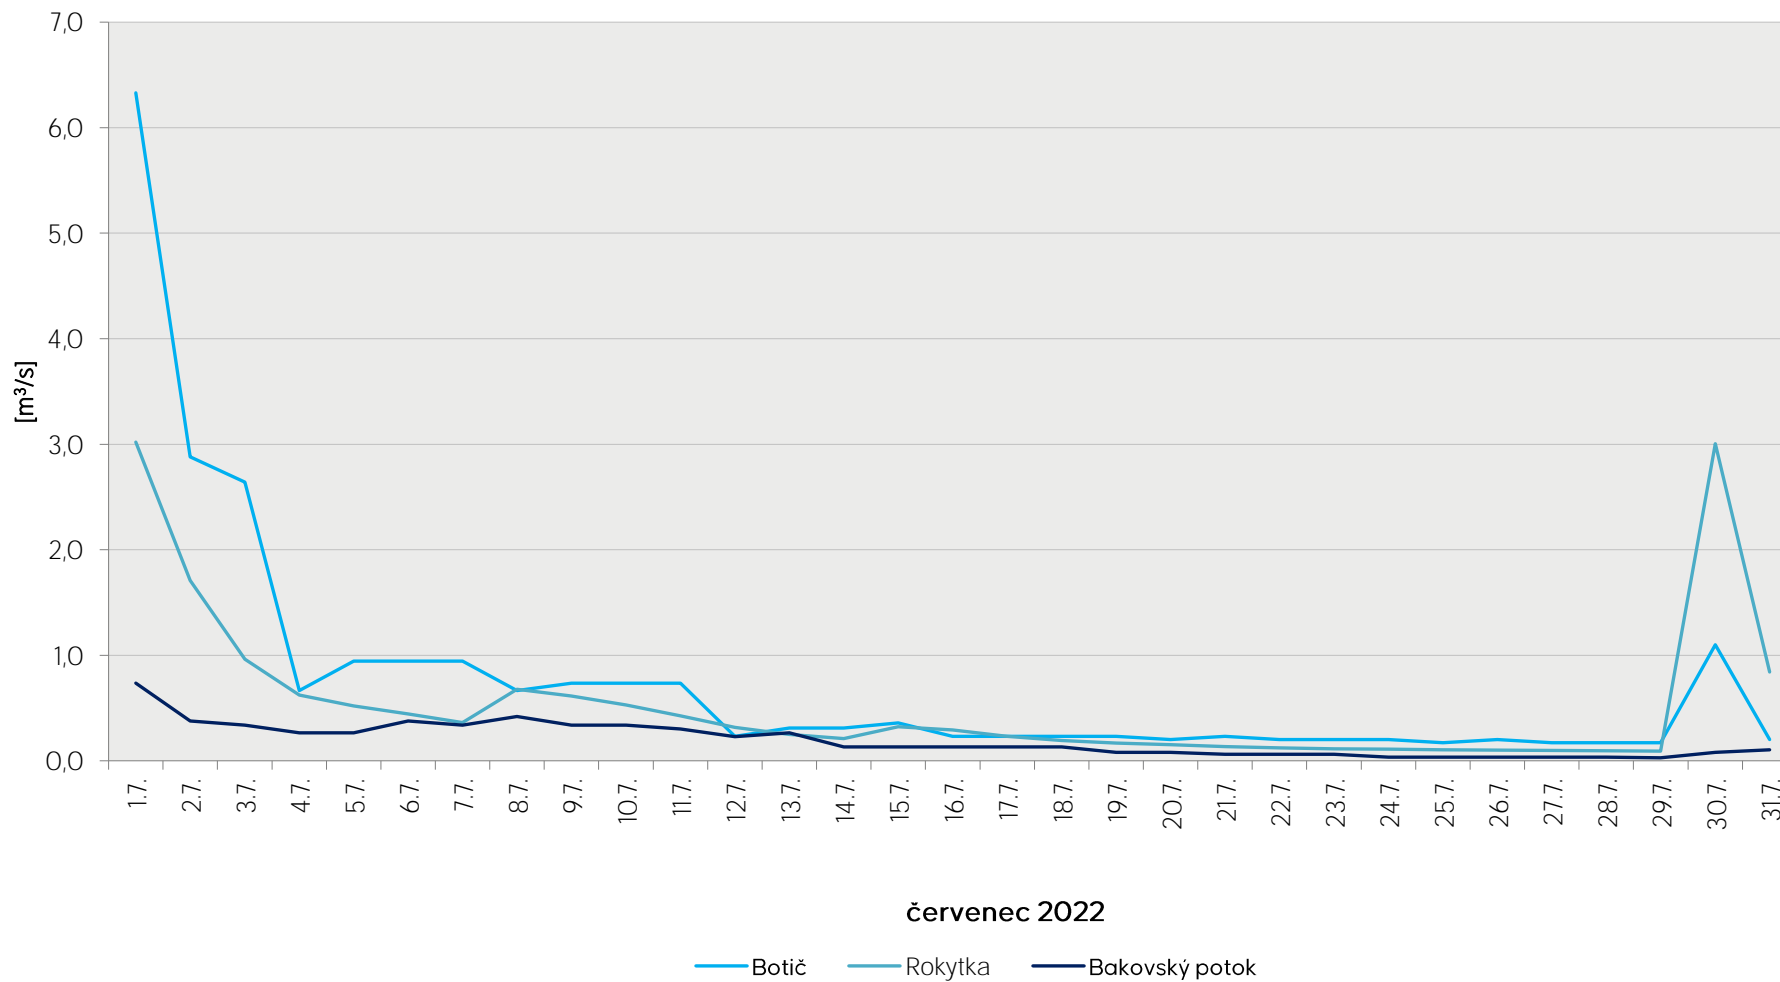

Denní průtoky vody k 7. hodině ranní na limnigrafických stanicích v povodí

Data poskytuje Povodí Vltavy, státní podnik

Denní průtoky vody k 7. hodině ranní na limnigrafických stanicích v povodí

Data poskytuje Povodí Vltavy, státní podnik