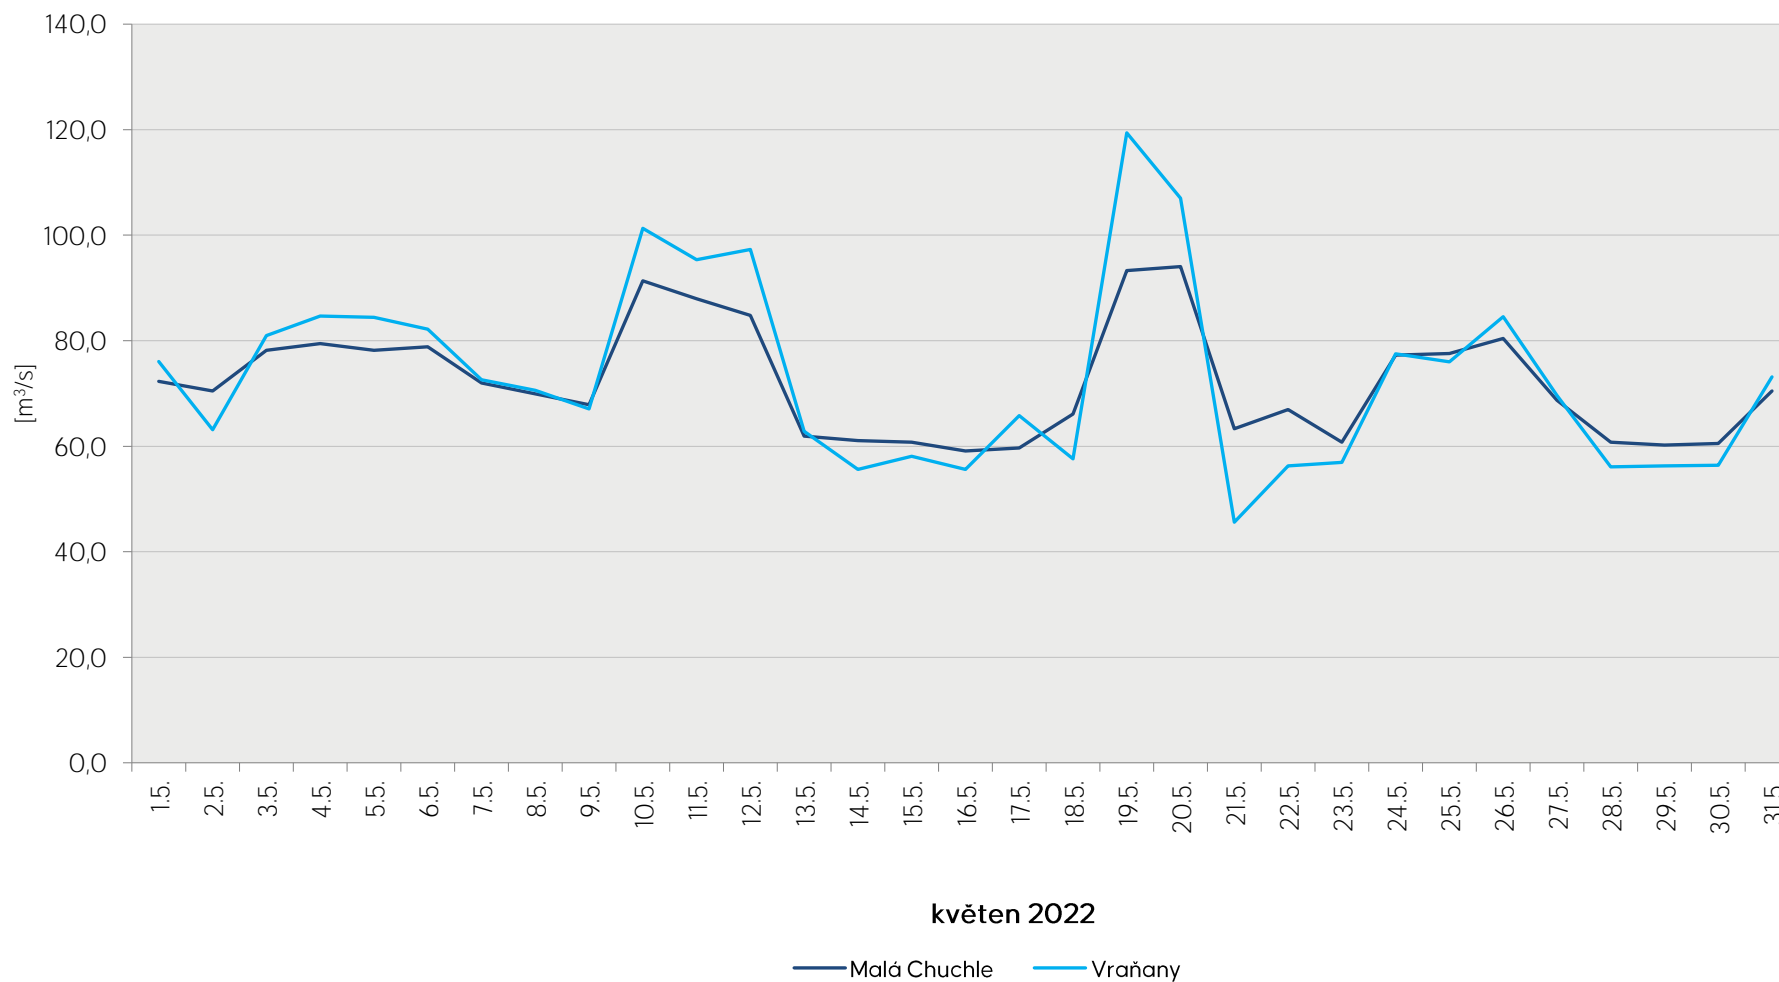

Denní průtoky vody k 7. hodině ranní na limnigrafických stanicích v povodí

Data poskytuje Povodí Vltavy, státní podnik

Denní průtoky vody k 7. hodině ranní na limnigrafických stanicích v povodí

Data poskytuje Povodí Vltavy, státní podnik