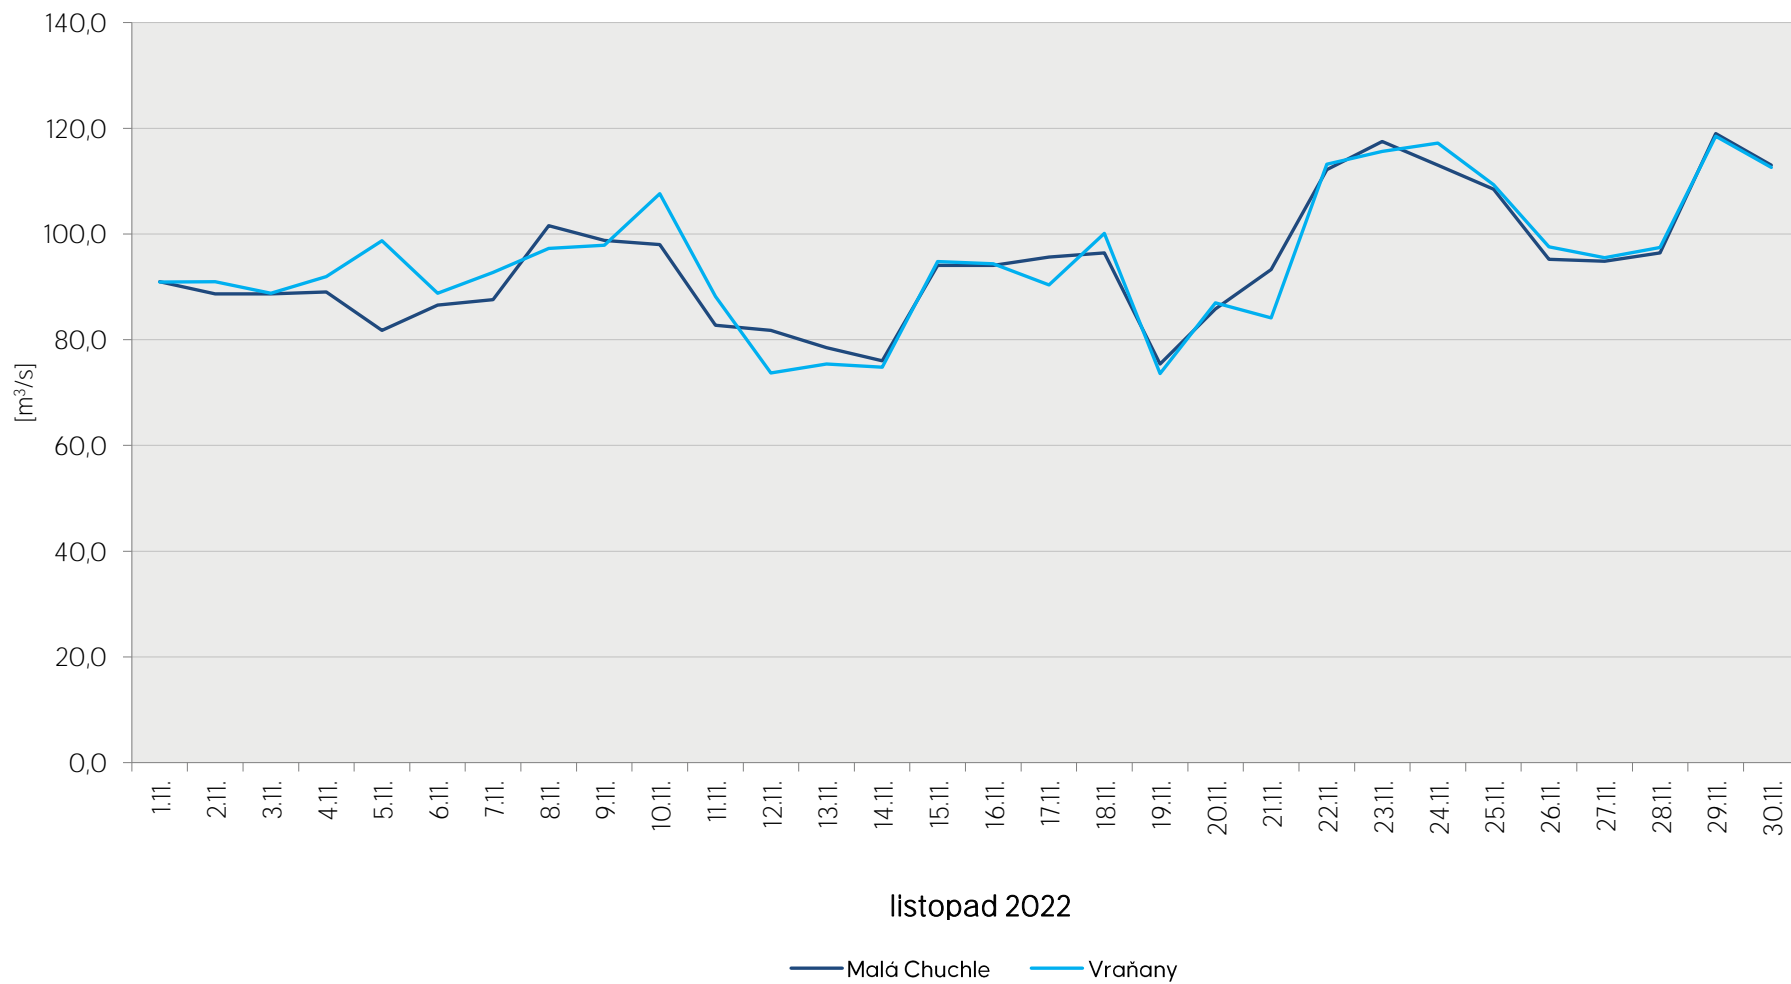

Denní průtoky vody k 7. hodině ranní na limnigrafických stanicích v povodí

Data poskytuje Povodí Vltavy, státní podnik

Denní průtoky vody k 7. hodině ranní na limnigrafických stanicích v povodí

Data poskytuje Povodí Vltavy, státní podnik