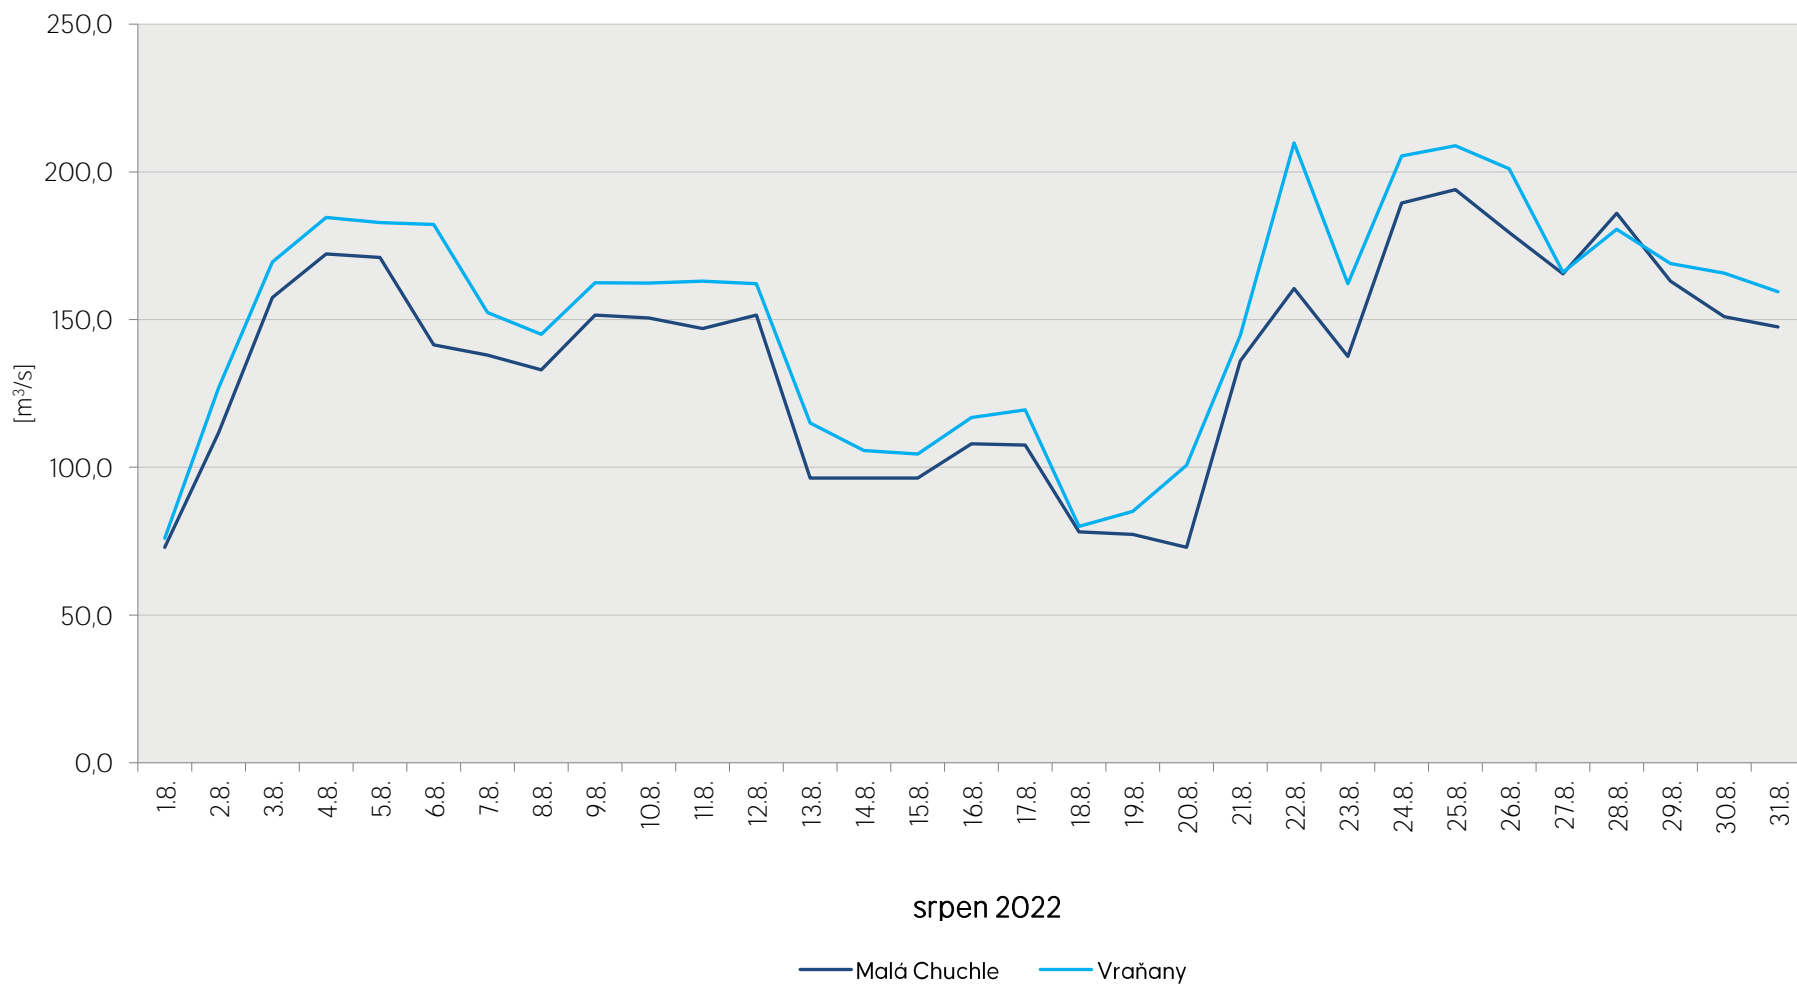

Denní průtoky vody k 7. hodině ranní na limnigrafických stanicích v povodí

Data poskytuje Povodí Vltavy, státní podnik

Denní průtoky vody k 7. hodině ranní na limnigrafických stanicích v povodí

Data poskytuje Povodí Vltavy, státní podnik