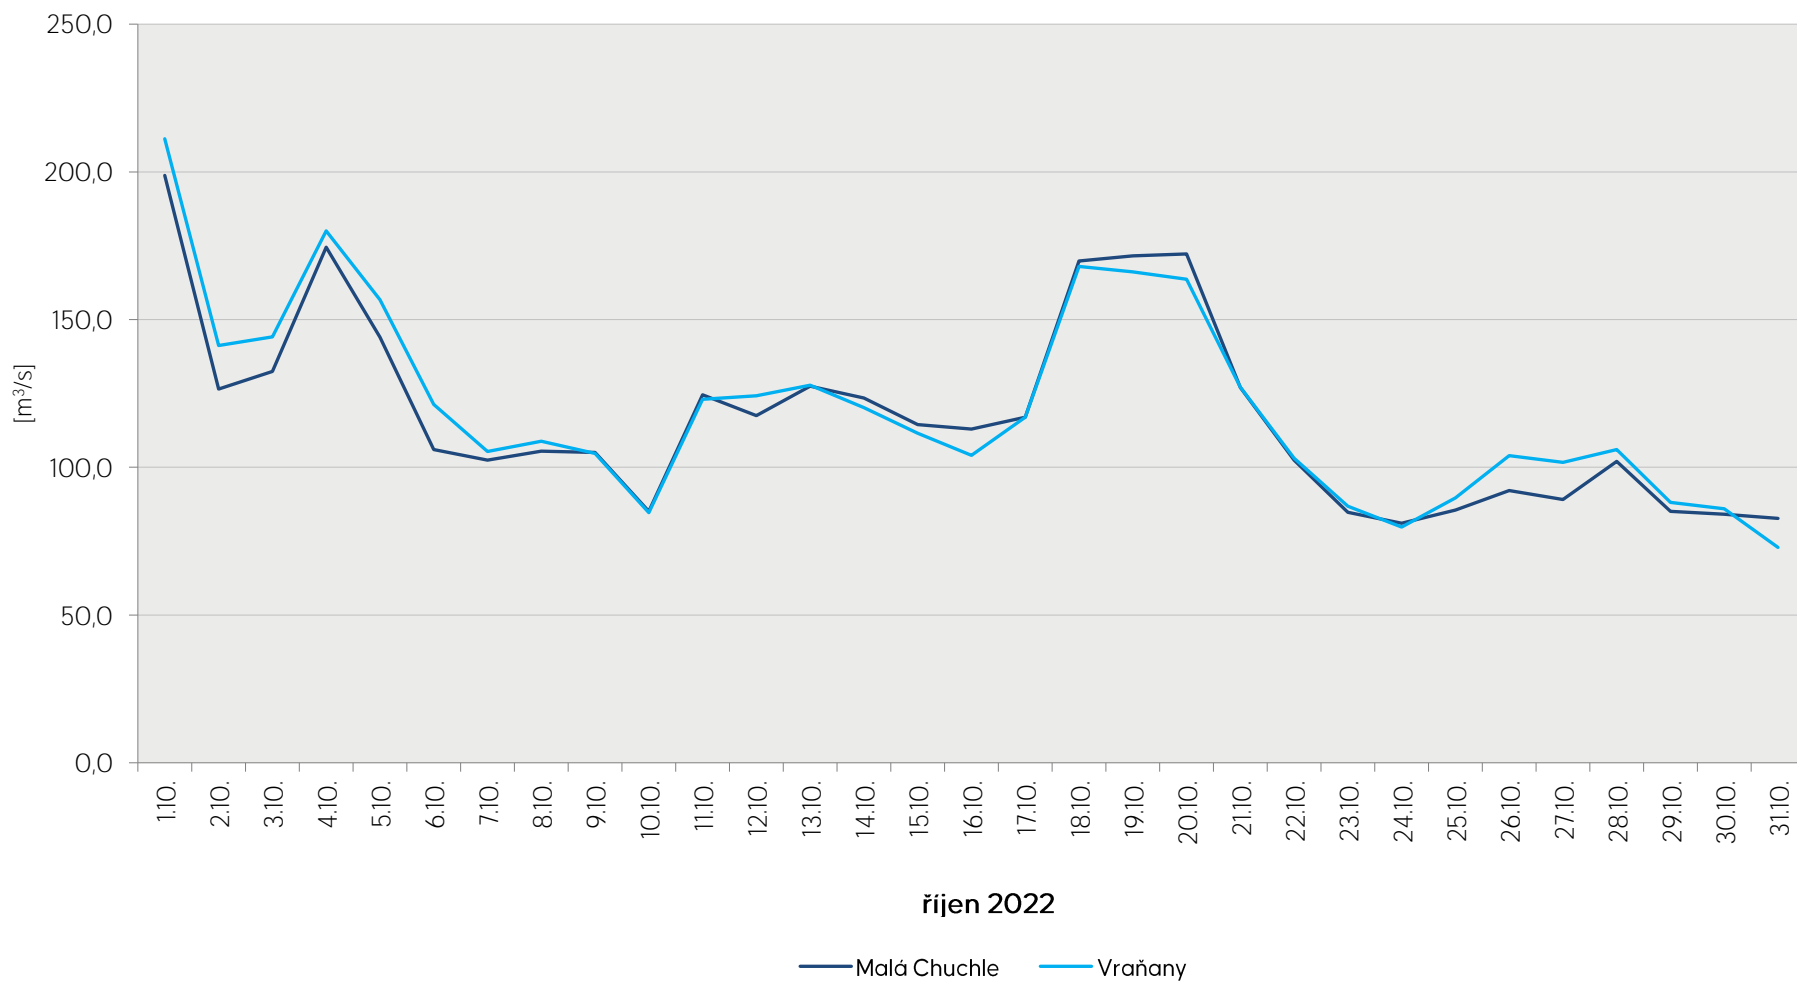

Denní průtoky vody k 7. hodině ranní na limnigrafických stanicích v povodí

Data poskytuje Povodí Vltavy, státní podnik

Denní průtoky vody k 7. hodině ranní na limnigrafických stanicích v povodí

Data poskytuje Povodí Vltavy, státní podnik