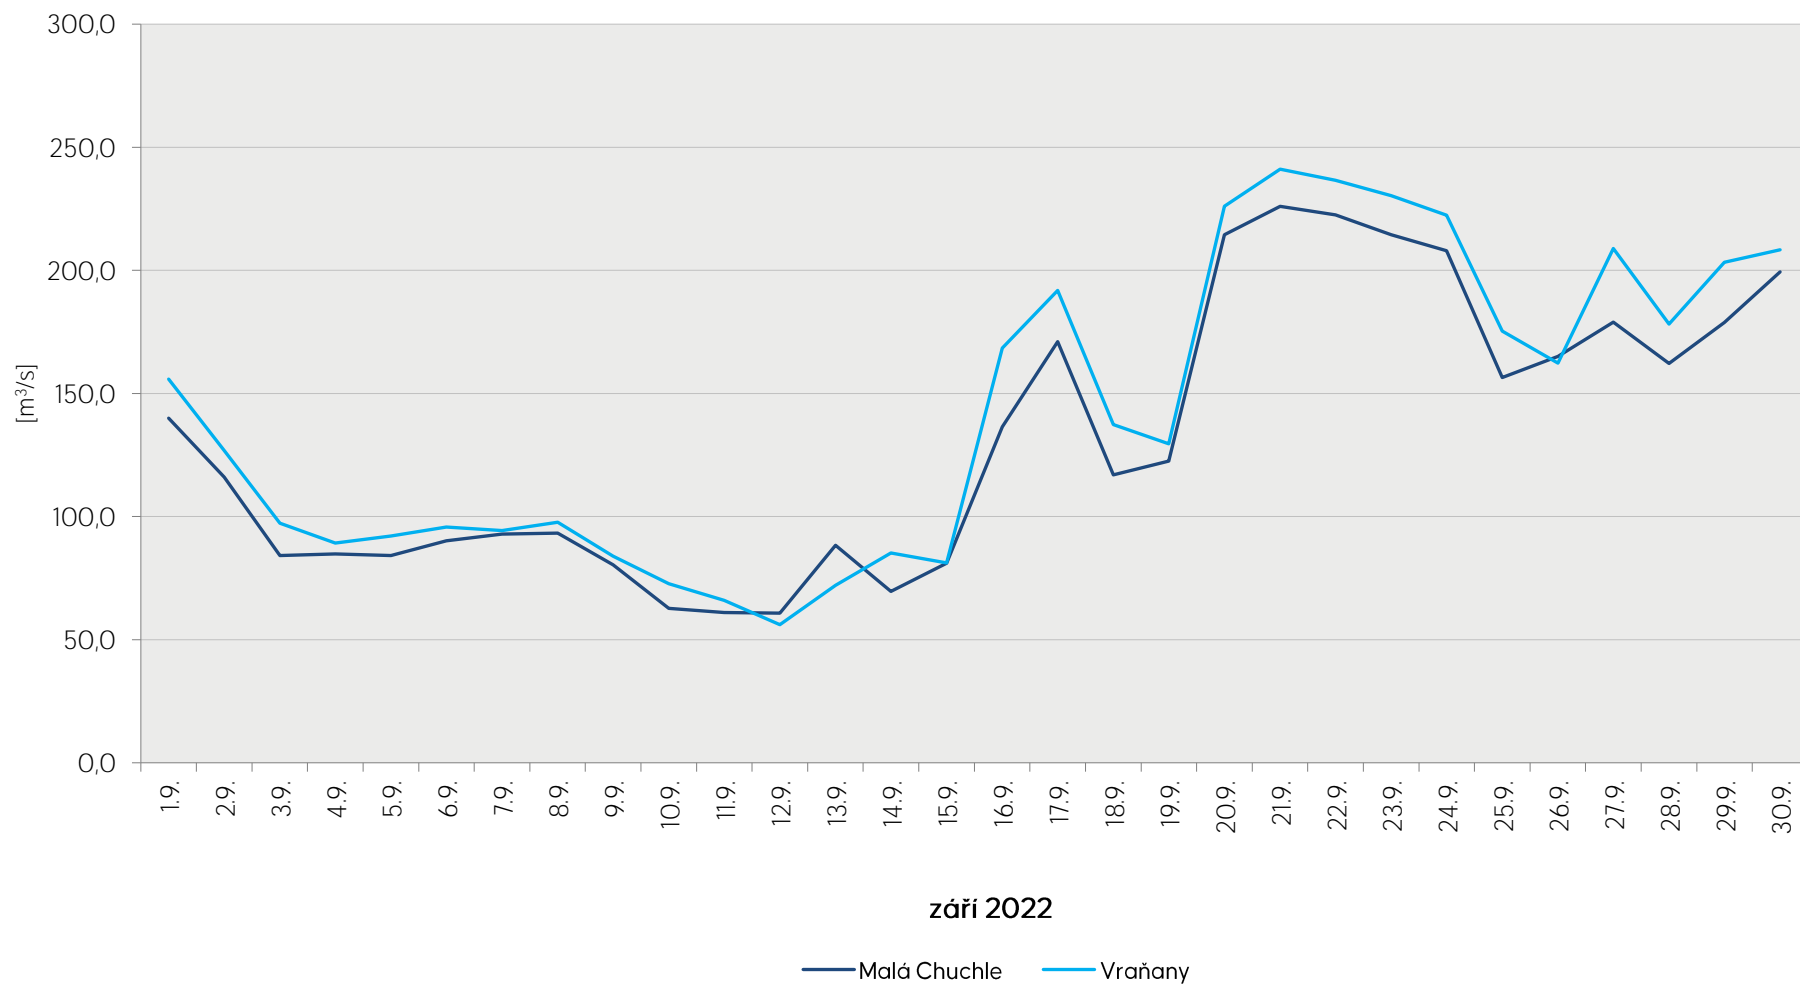

Denní průtoky vody k 7. hodině ranní na limnigrafických stanicích v povodí

Data poskytuje Povodí Vltavy, státní podnik

Denní průtoky vody k 7. hodině ranní na limnigrafických stanicích v povodí

Data poskytuje Povodí Vltavy, státní podnik