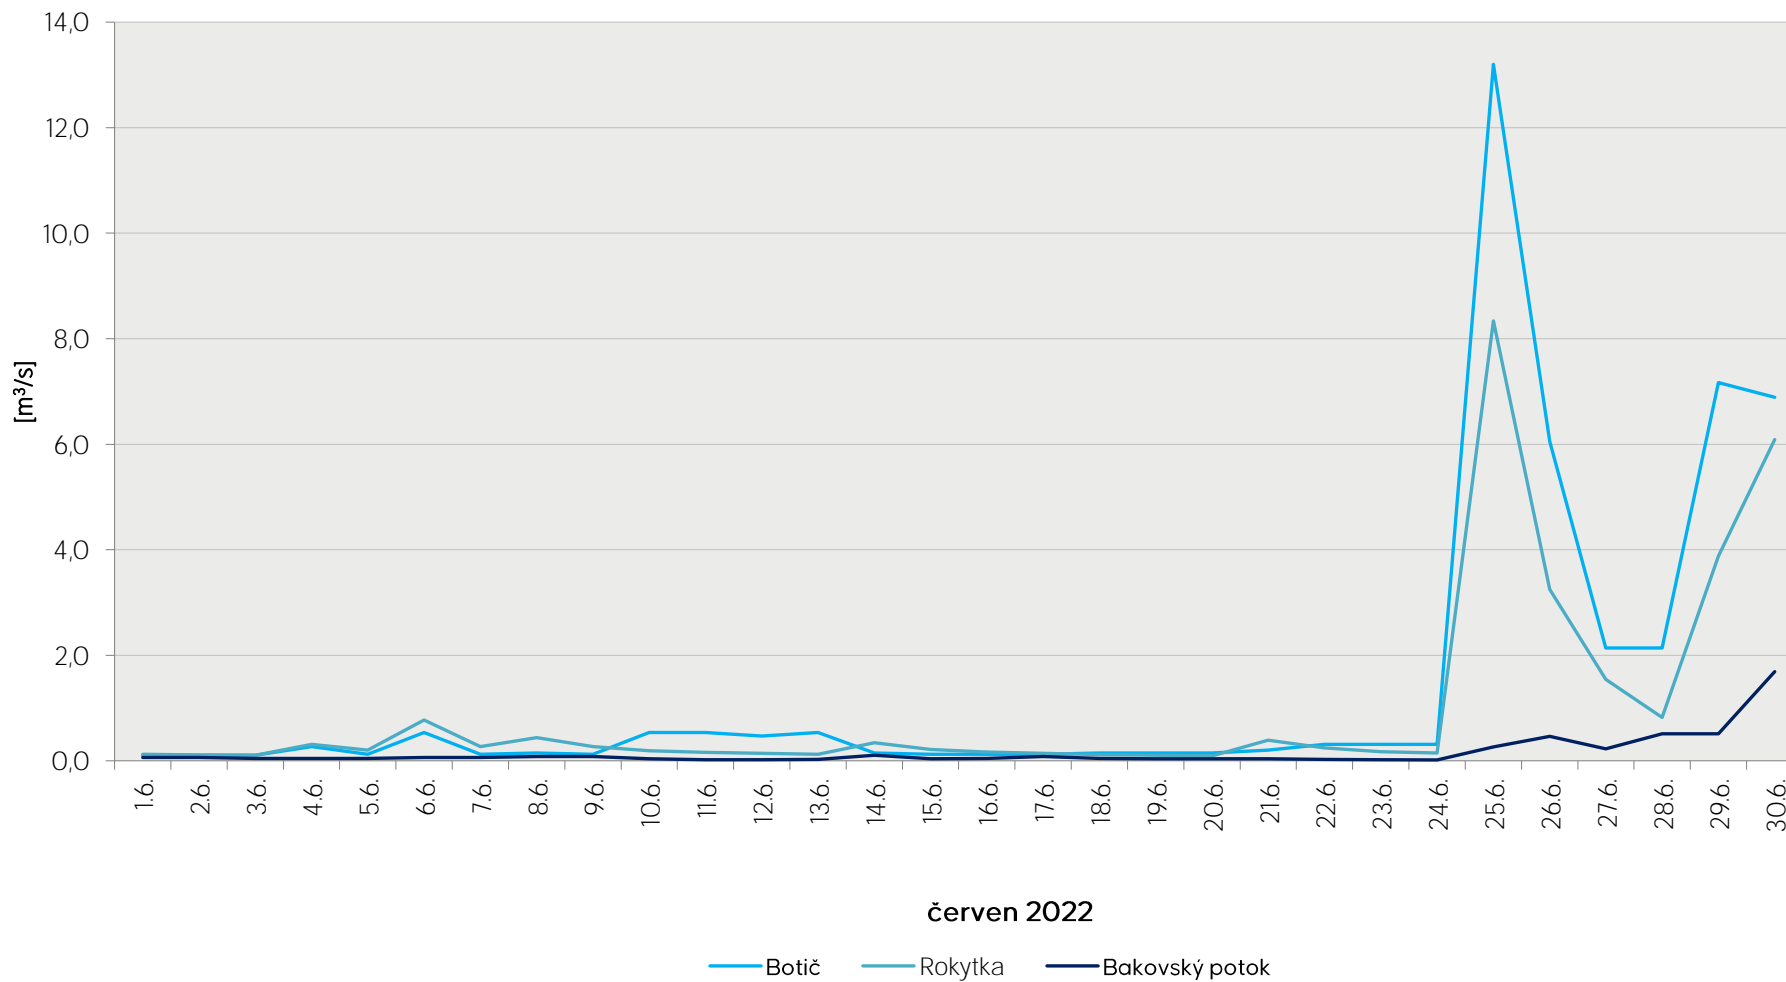

Denní průtoky vody k 7. hodině ranní na limnigrafických stanicích v povodí

Data poskytuje Povodí Vltavy, státní podnik

Denní průtoky vody k 7. hodině ranní na limnigrafických stanicích v povodí

Data poskytuje Povodí Vltavy, státní podnik