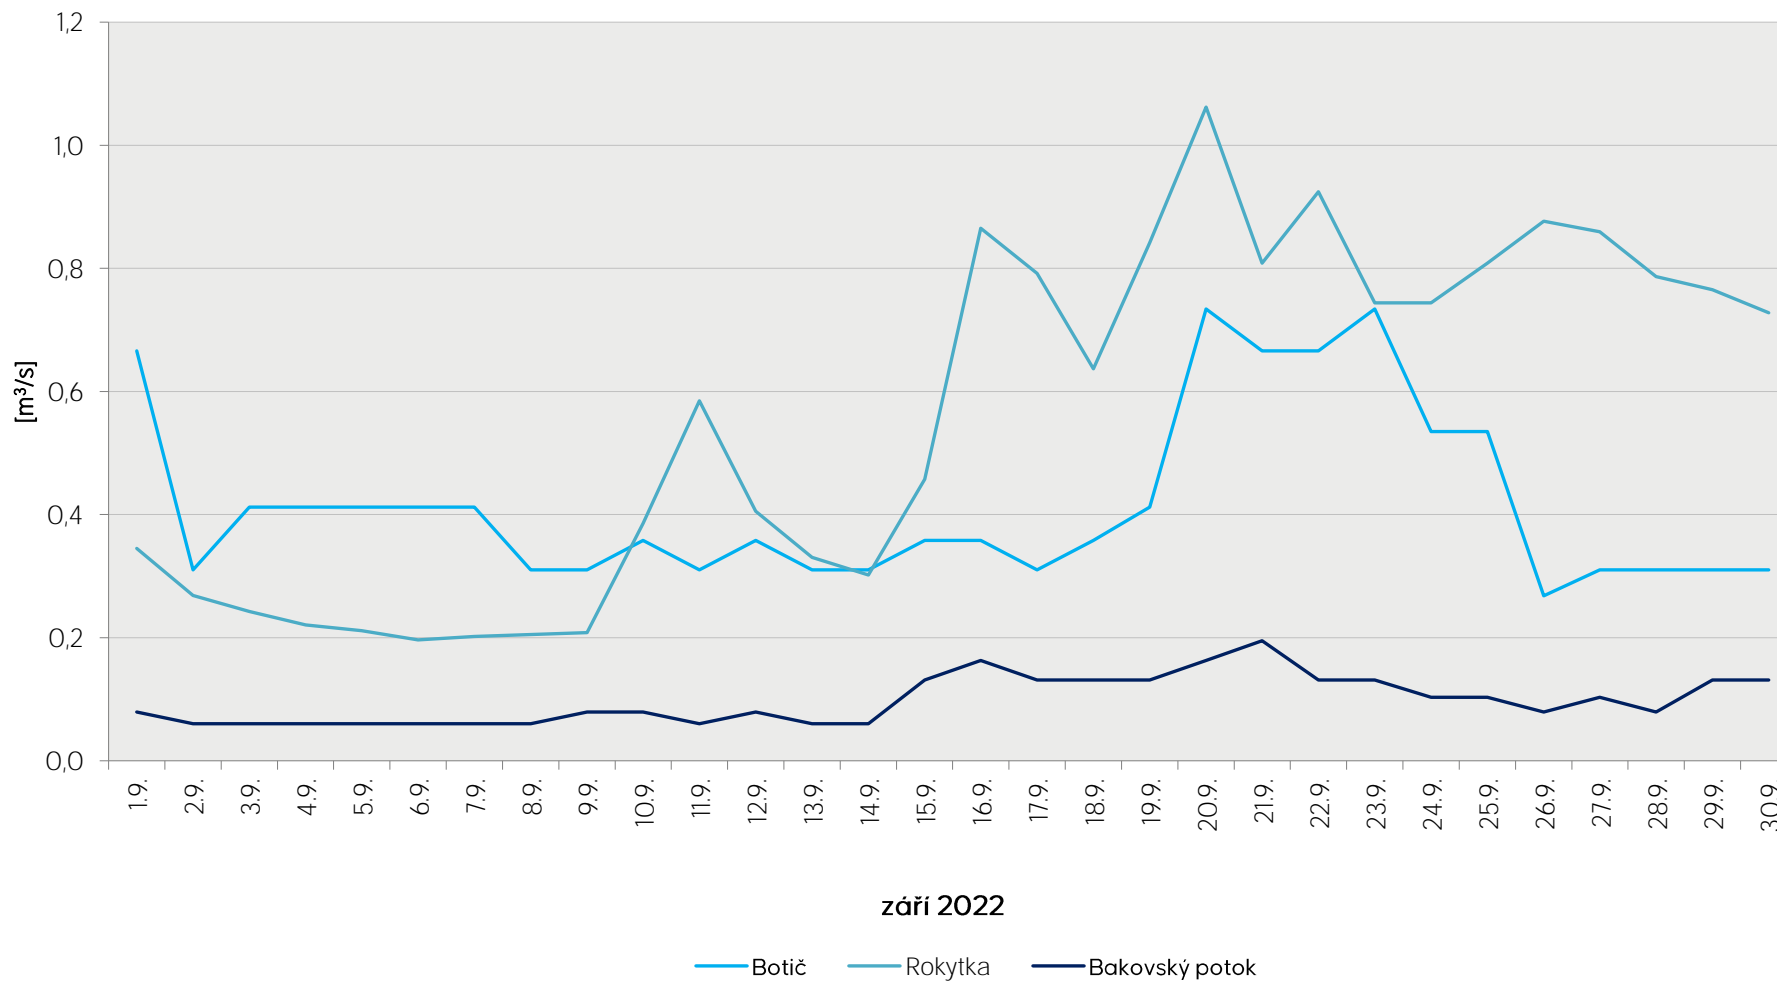

Denní průtoky vody k 7. hodině ranní na limnigrafických stanicích v povodí

Data poskytuje Povodí Vltavy, státní podnik