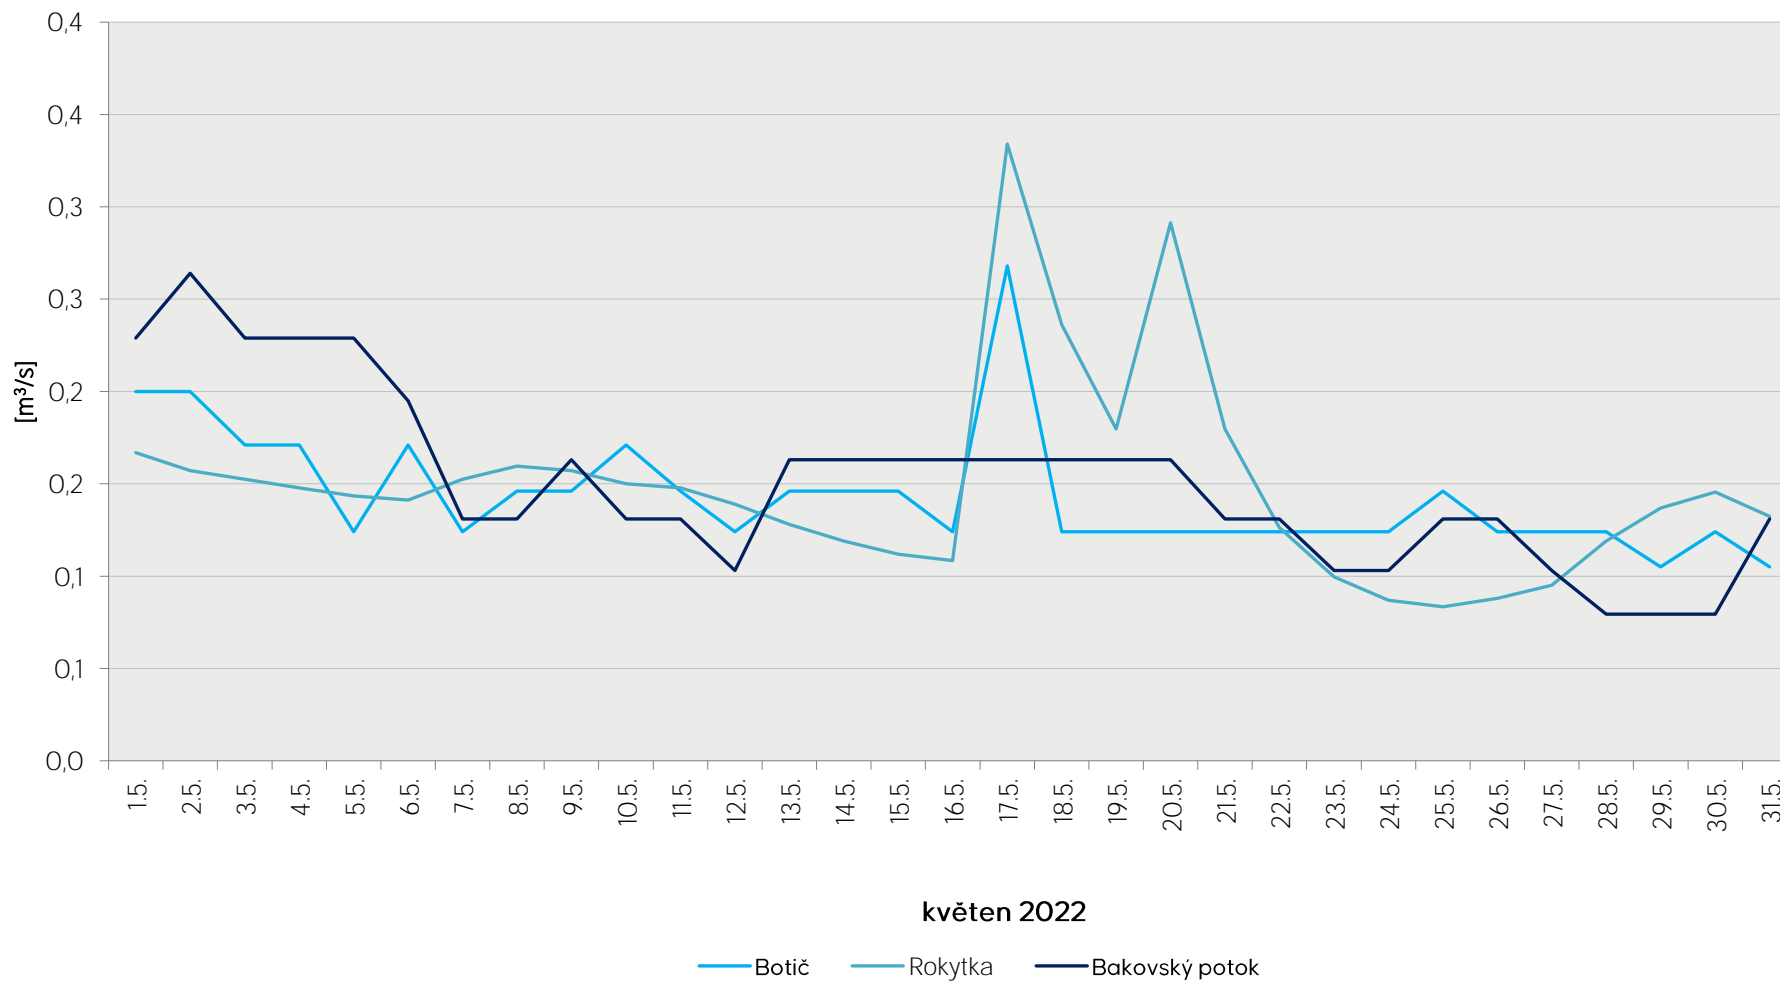

Denní průtoky vody k 7. hodině ranní na limnigrafických stanicích v povodí

Data poskytuje Povodí Vltavy, státní podnik