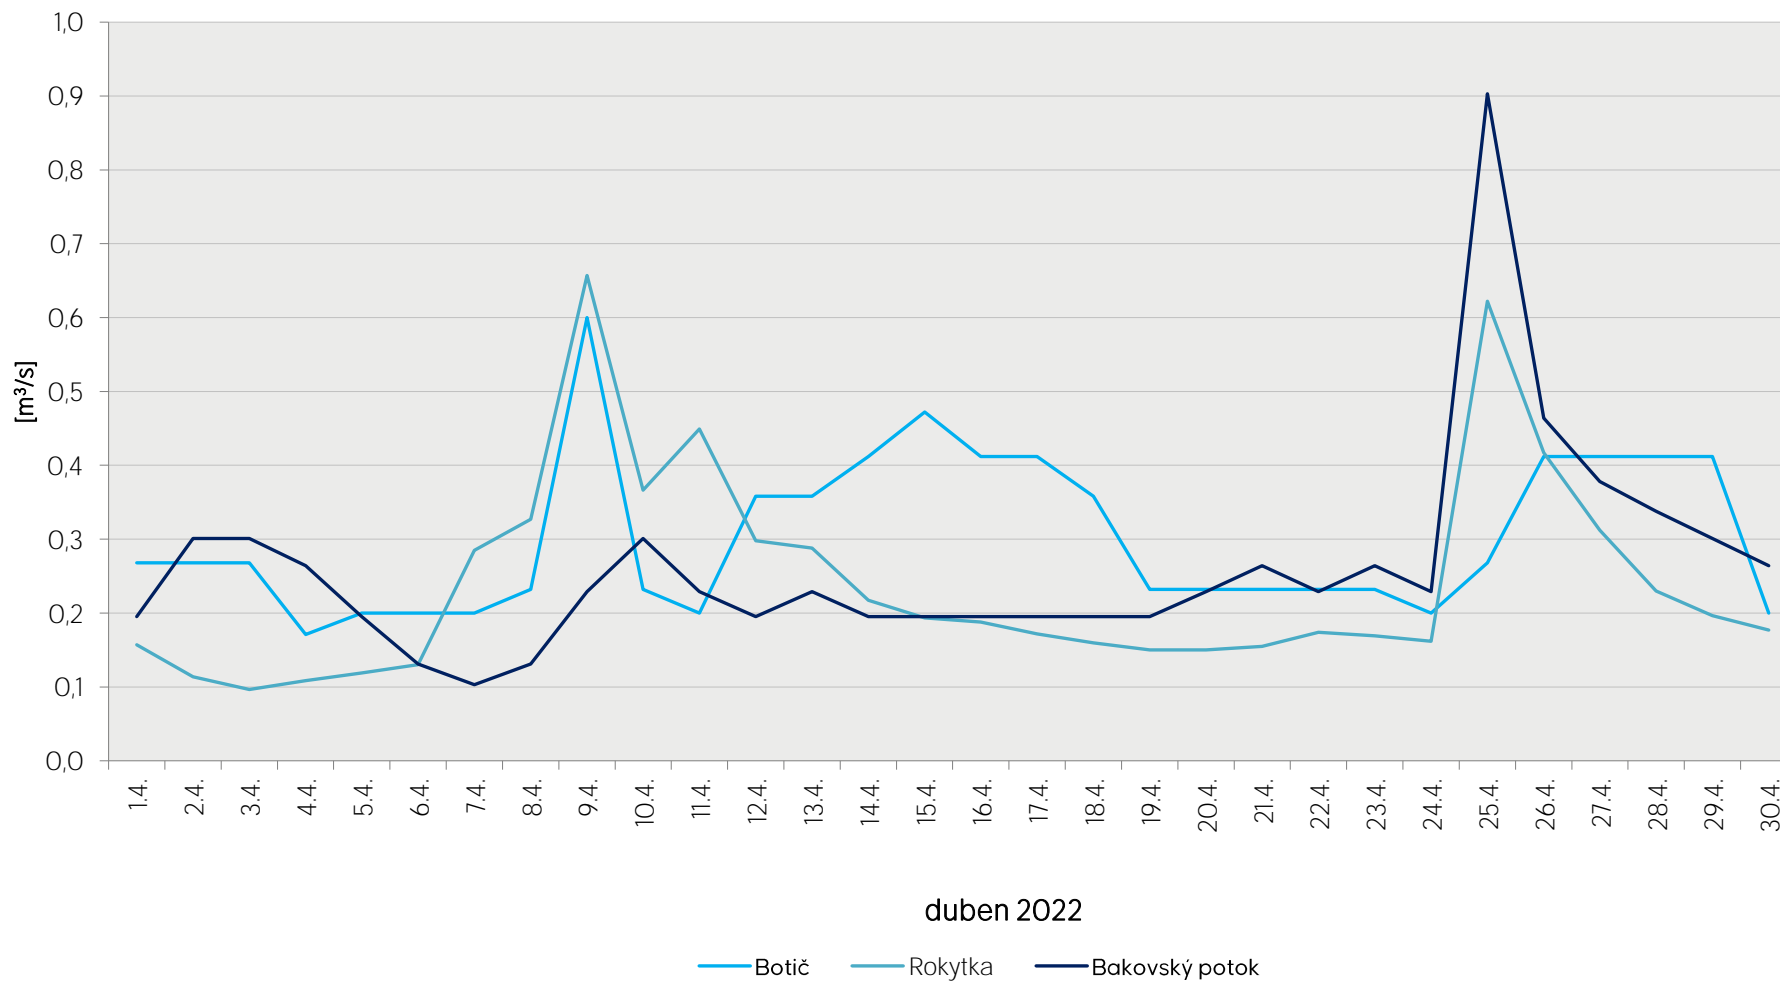

Denní průtoky vody k 7. hodině ranní na limnigrafických stanicích v povodí

Data poskytuje Povodí Vltavy, státní podnik