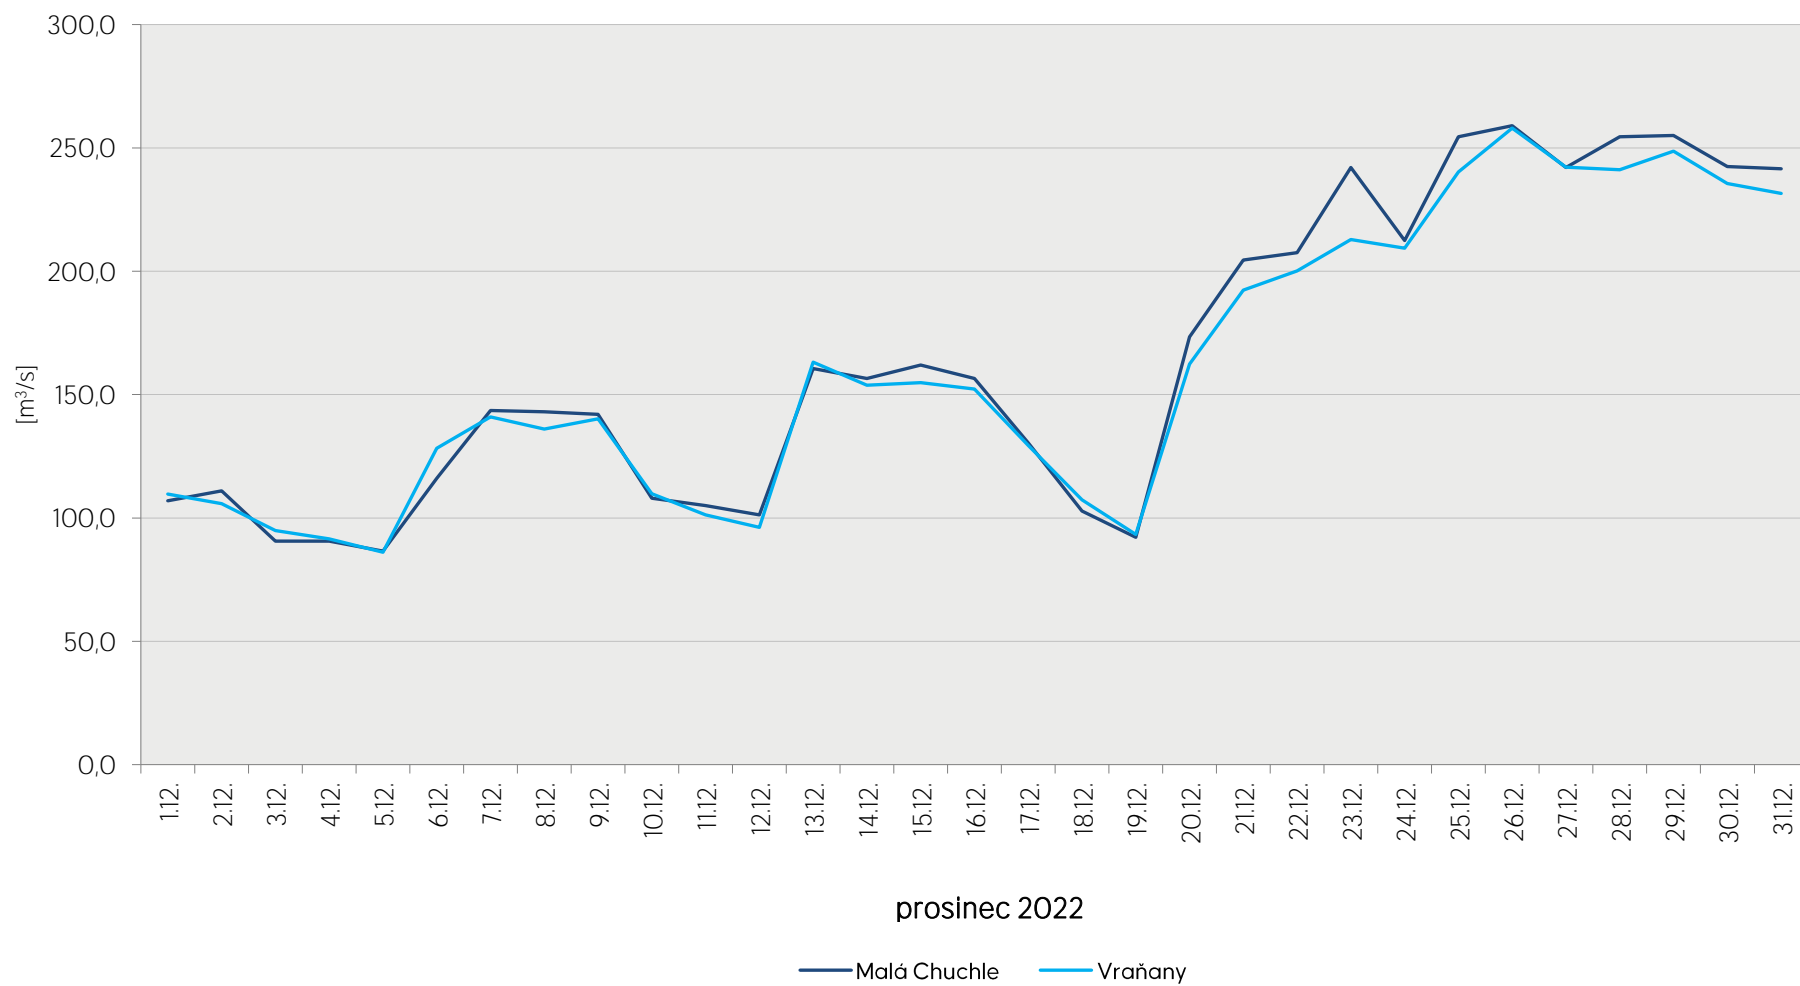

Denní průtoky vody k 7. hodině ranní na limnigrafických stanicích v povodí

Data poskytuje Povodí Vltavy, státní podnik

Denní průtoky vody k 7. hodině ranní na limnigrafických stanicích v povodí

Data poskytuje Povodí Vltavy, státní podnik

Denní průtoky vody k 7. hodině ranní na limnigrafických stanicích v povodí

Data poskytuje Povodí Vltavy, státní podnik