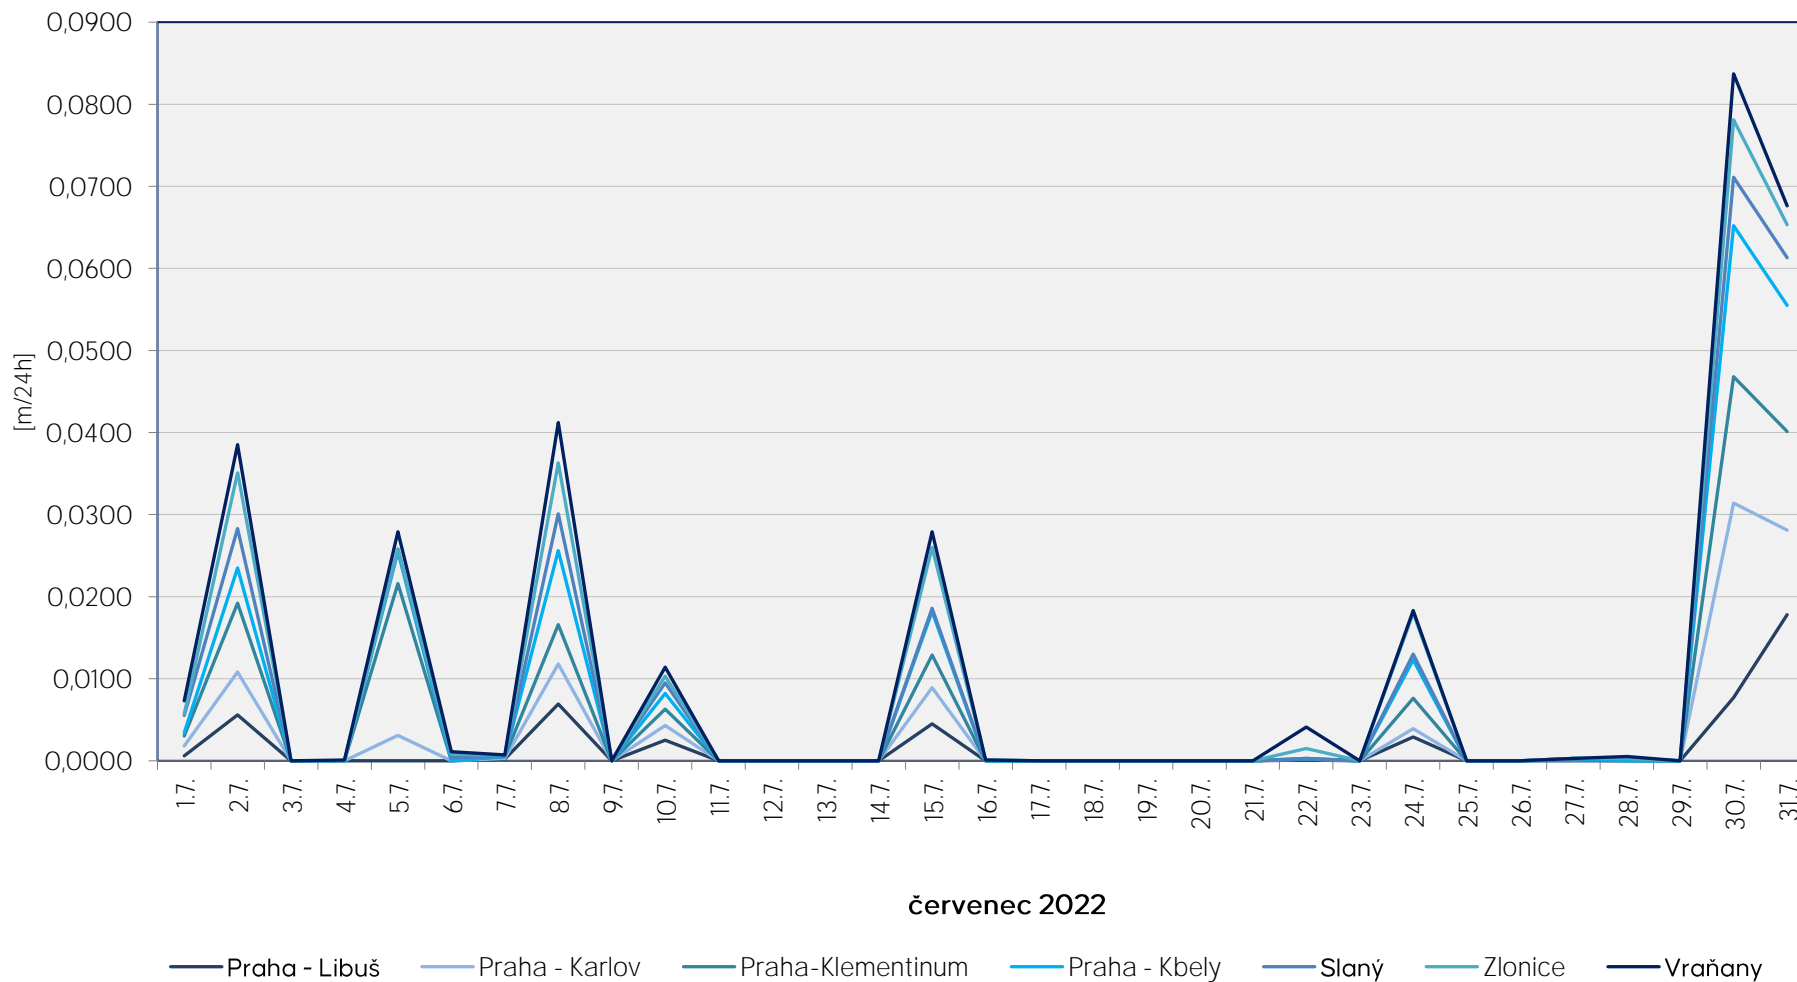

Srážkové úhrny za 24 hodin k 7. hodině ranní

Data poskytuje Povodí Vltavy, státní podnik

Srážkové úhrny za 24 hodin k 7. hodině ranní

Data poskytuje Povodí Vltavy, státní podnik

Srážkové úhrny za 24 hodin k 7. hodině ranní

Data poskytuje Povodí Vltavy, státní podnik

Srážkové úhrny za 24 hodin k 7. hodině ranní

Data poskytuje Povodí Vltavy, státní podnik

Srážkové úhrny za 24 hodin k 7. hodině ranní

Data poskytuje Povodí Vltavy, státní podnik