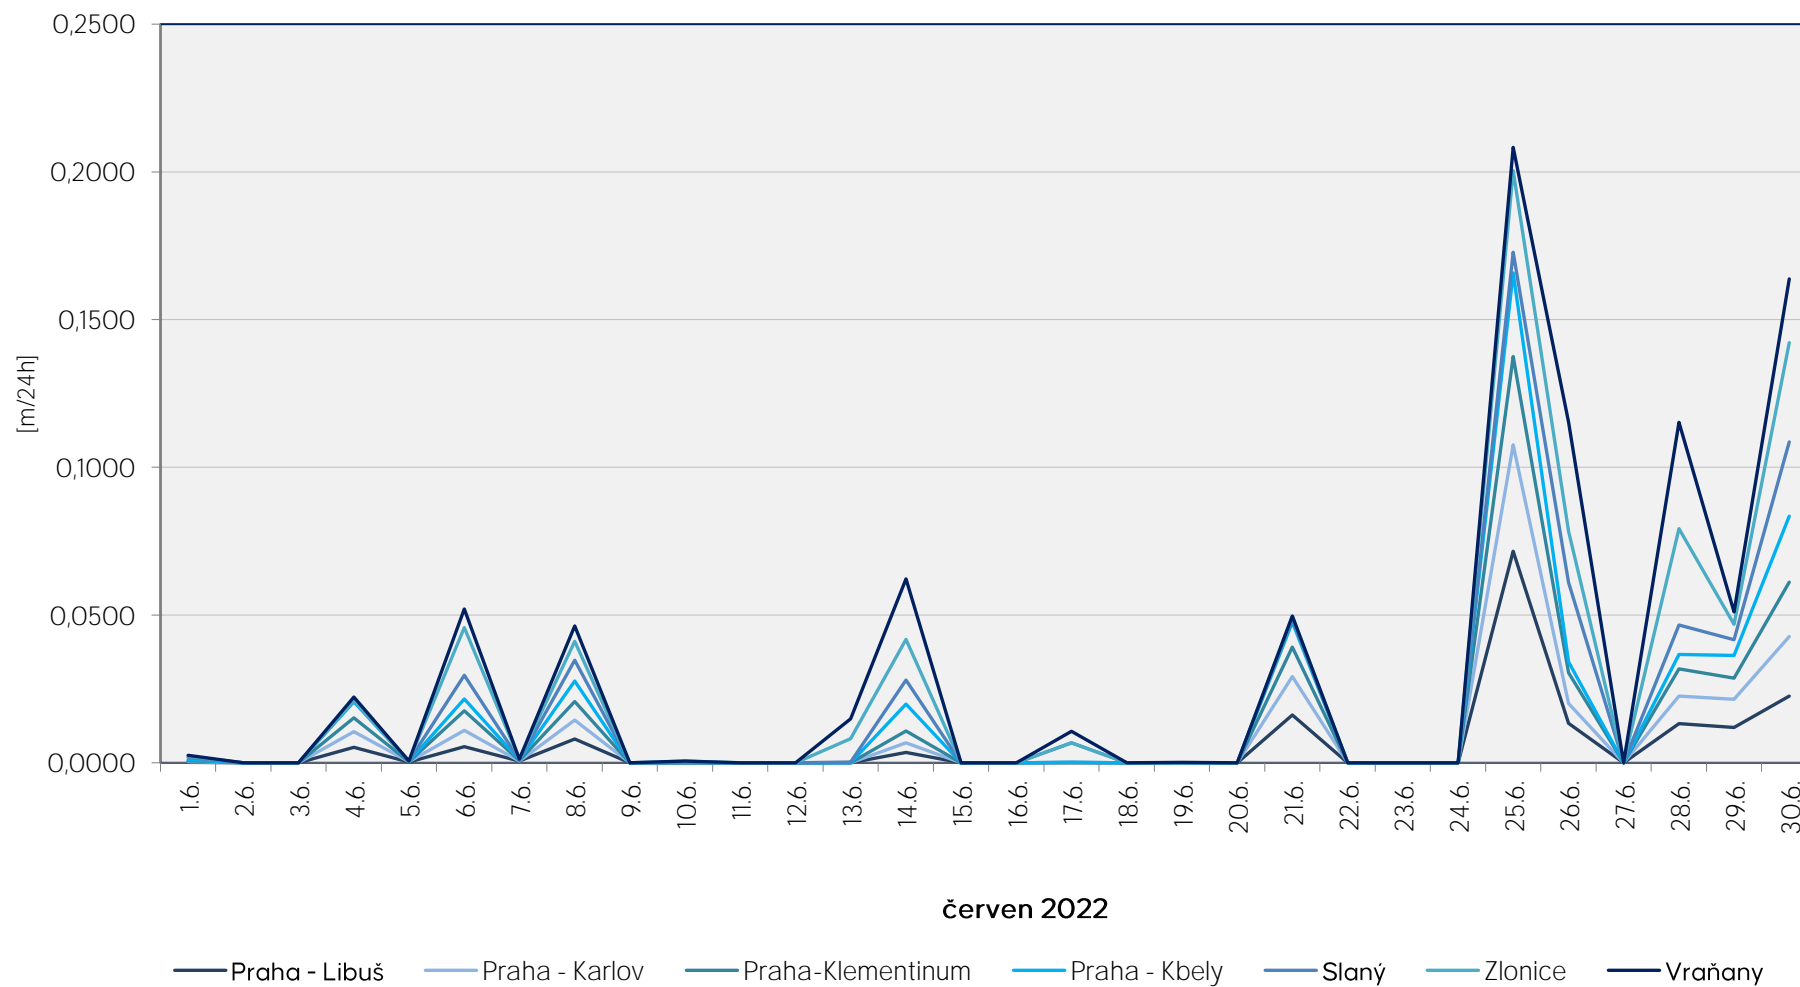

Srážkové úhrny za 24 hodin k 7. hodině ranní

Data poskytuje Povodí Vltavy, státní podnik

Srážkové úhrny za 24 hodin k 7. hodině ranní

Data poskytuje Povodí Vltavy, státní podnik

Srážkové úhrny za 24 hodin k 7. hodině ranní

Data poskytuje Povodí Vltavy, státní podnik

Srážkové úhrny za 24 hodin k 7. hodině ranní

Data poskytuje Povodí Vltavy, státní podnik

Srážkové úhrny za 24 hodin k 7. hodině ranní

Data poskytuje Povodí Vltavy, státní podnik