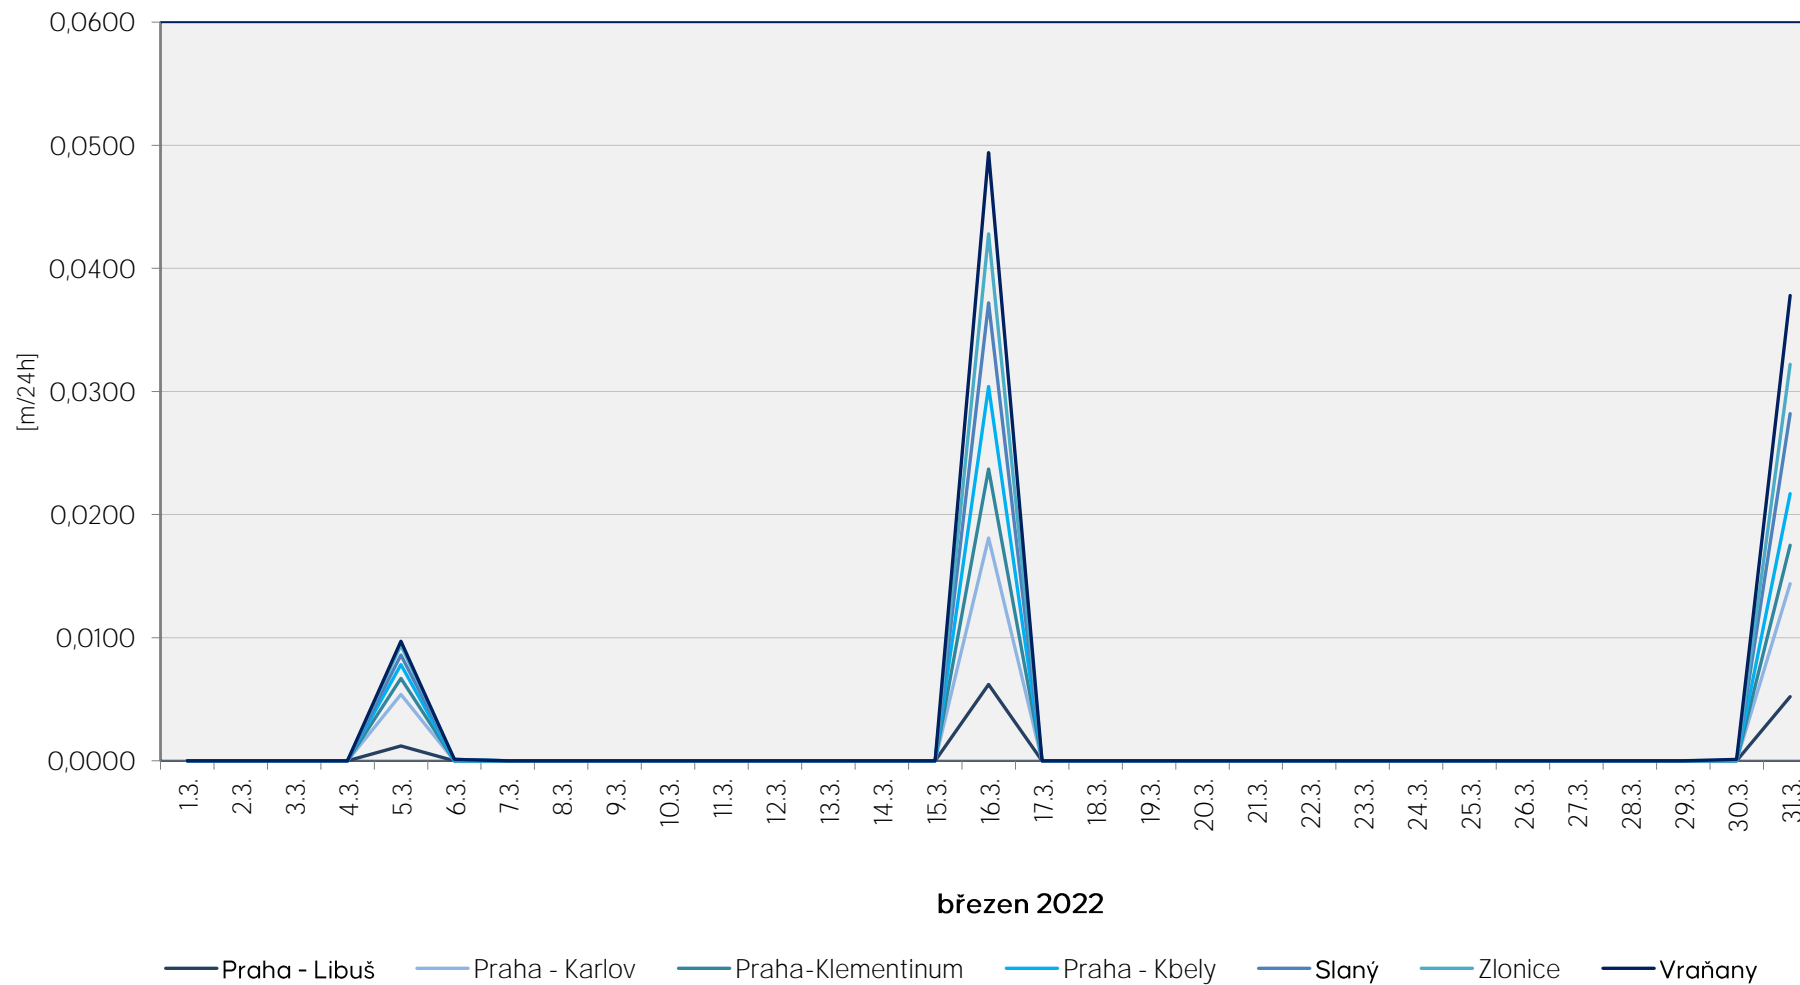

Srážkové úhrny za 24 hodin k 7. hodině ranní

Data poskytuje Povodí Vltavy, státní podnik

Srážkové úhrny za 24 hodin k 7. hodině ranní

Data poskytuje Povodí Vltavy, státní podnik

Srážkové úhrny za 24 hodin k 7. hodině ranní

Data poskytuje Povodí Vltavy, státní podnik

Srážkové úhrny za 24 hodin k 7. hodině ranní

Data poskytuje Povodí Vltavy, státní podnik

Srážkové úhrny za 24 hodin k 7. hodině ranní

Data poskytuje Povodí Vltavy, státní podnik