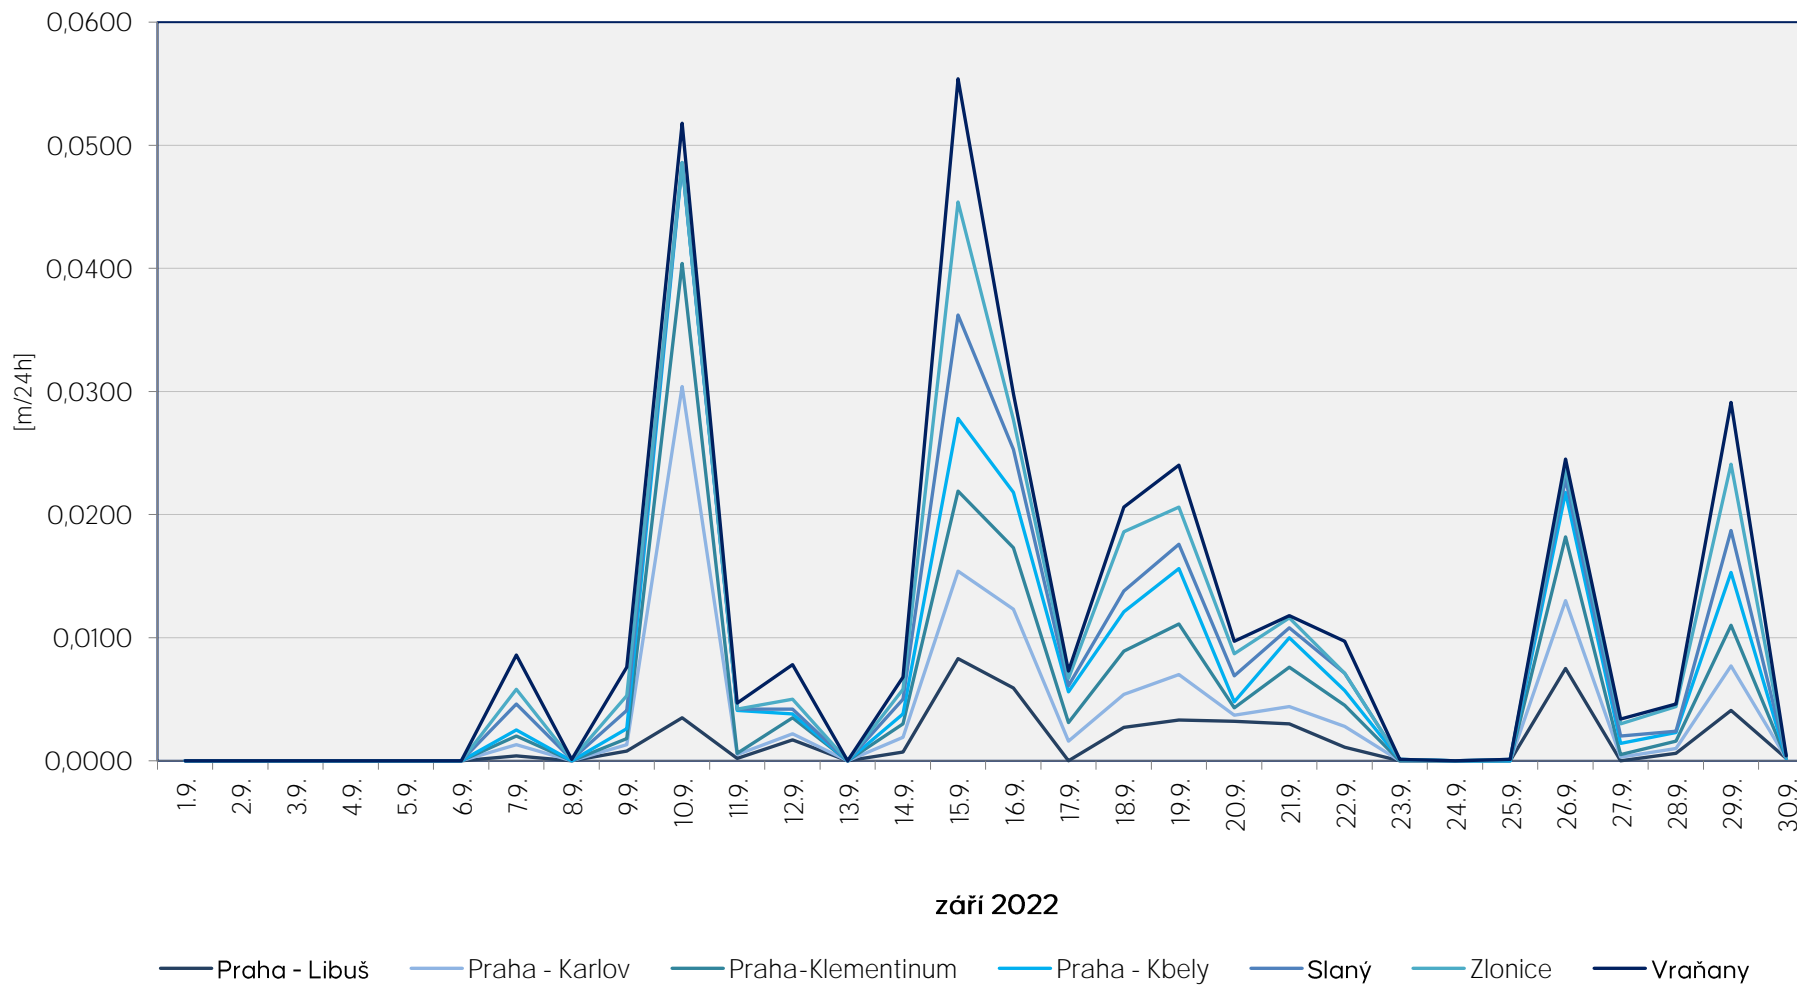

Srážkové úhrny za 24 hodin k 7. hodině ranní

Data poskytuje Povodí Vltavy, státní podnik

Srážkové úhrny za 24 hodin k 7. hodině ranní

Data poskytuje Povodí Vltavy, státní podnik

Srážkové úhrny za 24 hodin k 7. hodině ranní

Data poskytuje Povodí Vltavy, státní podnik

Srážkové úhrny za 24 hodin k 7. hodině ranní

Data poskytuje Povodí Vltavy, státní podnik

Srážkové úhrny za 24 hodin k 7. hodině ranní

Data poskytuje Povodí Vltavy, státní podnik