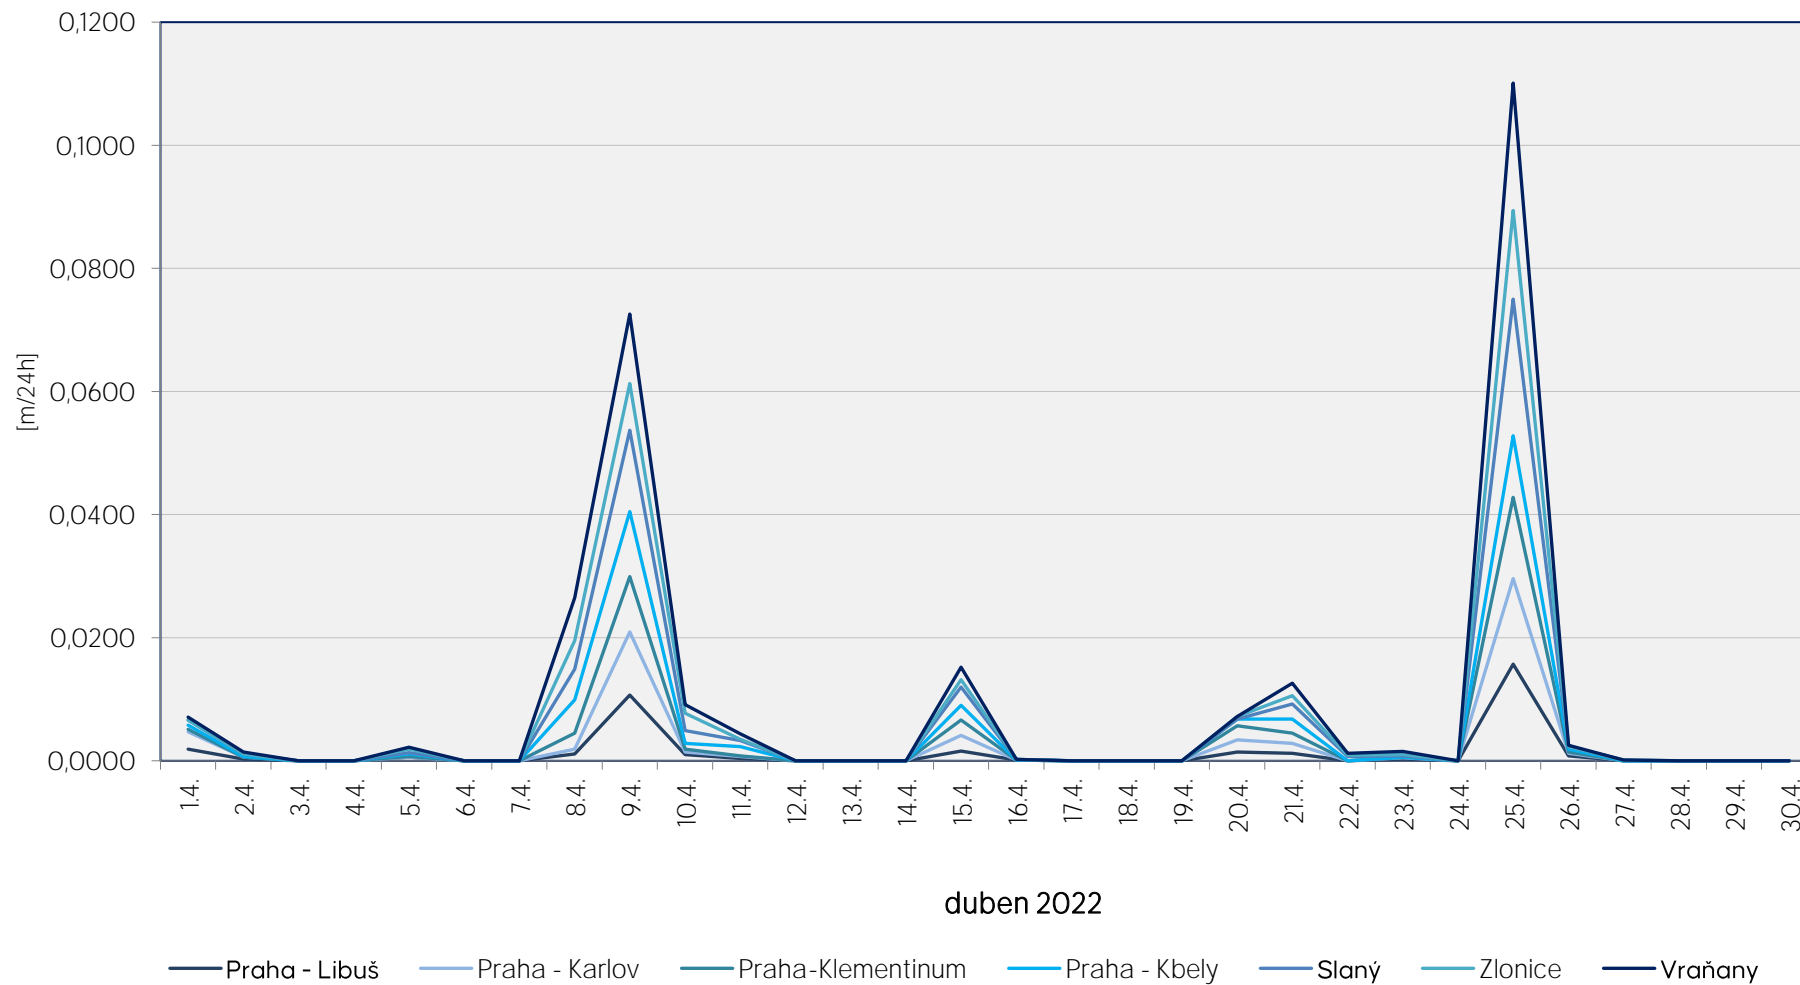

Srážkové úhrny za 24 hodin k 7. hodině ranní

Data poskytuje Povodí Vltavy, státní podnik

Srážkové úhrny za 24 hodin k 7. hodině ranní

Data poskytuje Povodí Vltavy, státní podnik

Srážkové úhrny za 24 hodin k 7. hodině ranní

Data poskytuje Povodí Vltavy, státní podnik

Srážkové úhrny za 24 hodin k 7. hodině ranní

Data poskytuje Povodí Vltavy, státní podnik

Srážkové úhrny za 24 hodin k 7. hodině ranní

Data poskytuje Povodí Vltavy, státní podnik