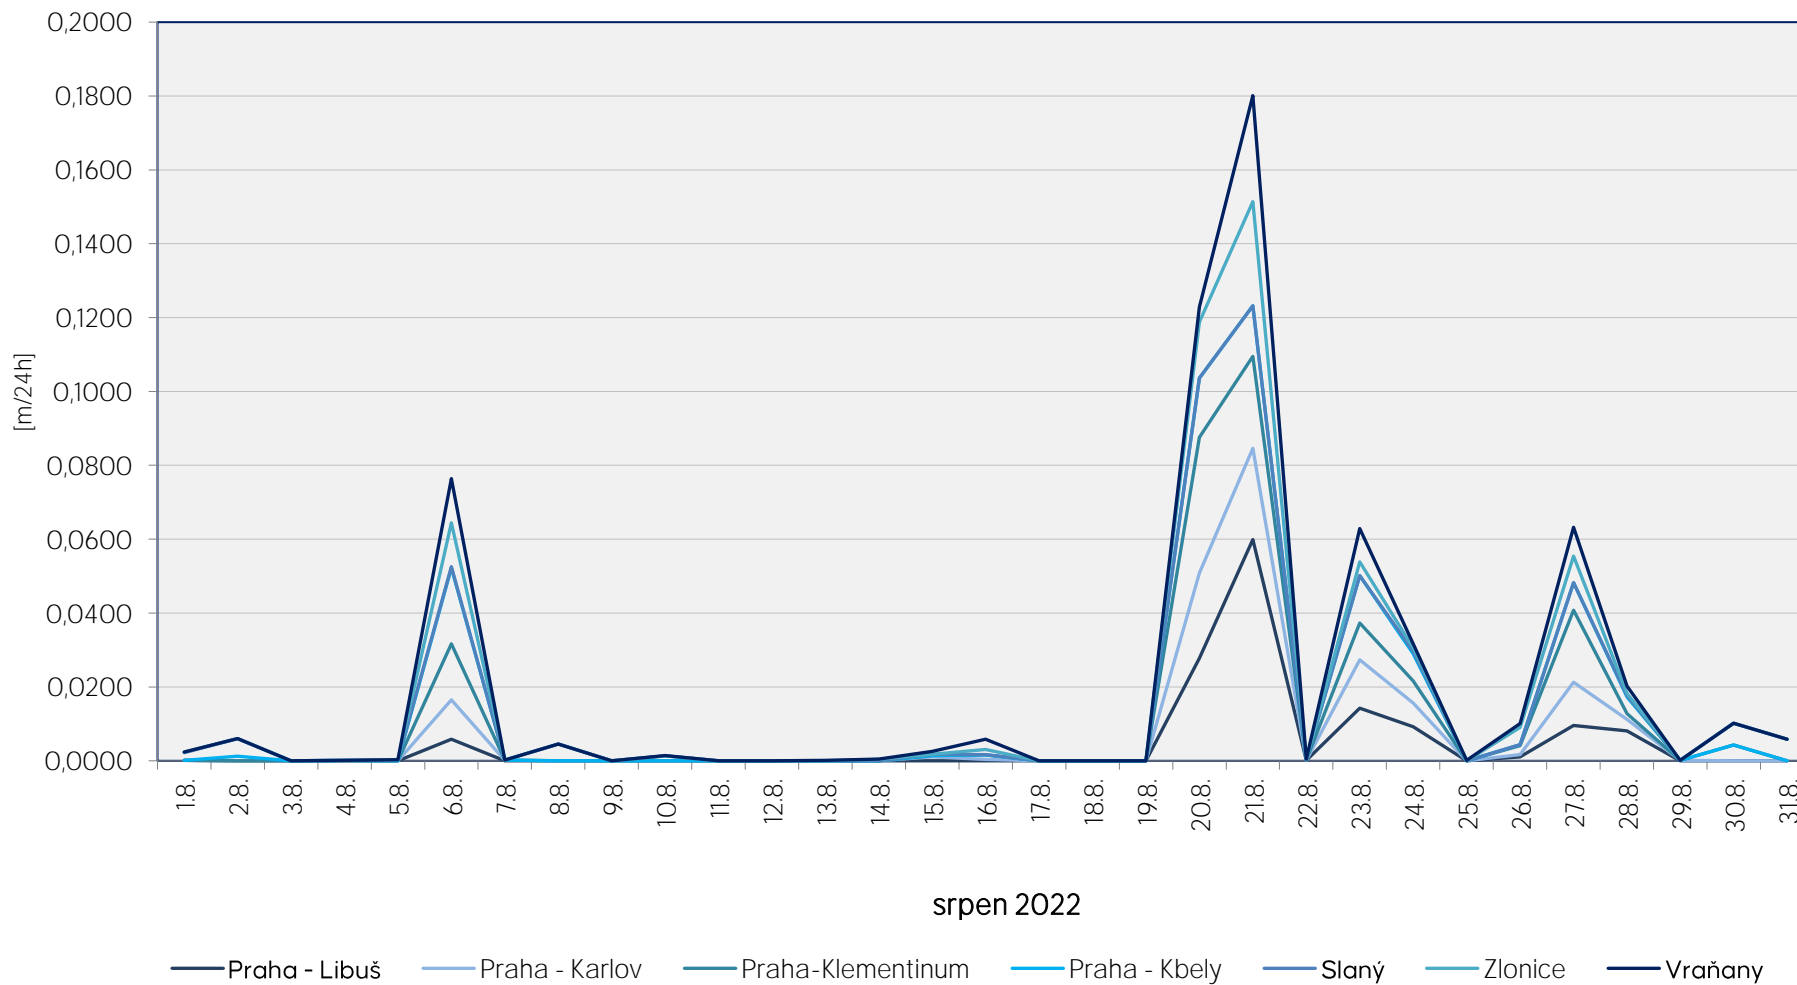

Srážkové úhrny za 24 hodin k 7. hodině ranní

Data poskytuje Povodí Vltavy, státní podnik

Srážkové úhrny za 24 hodin k 7. hodině ranní

Data poskytuje Povodí Vltavy, státní podnik

Srážkové úhrny za 24 hodin k 7. hodině ranní

Data poskytuje Povodí Vltavy, státní podnik

Srážkové úhrny za 24 hodin k 7. hodině ranní

Data poskytuje Povodí Vltavy, státní podnik

Srážkové úhrny za 24 hodin k 7. hodině ranní

Data poskytuje Povodí Vltavy, státní podnik