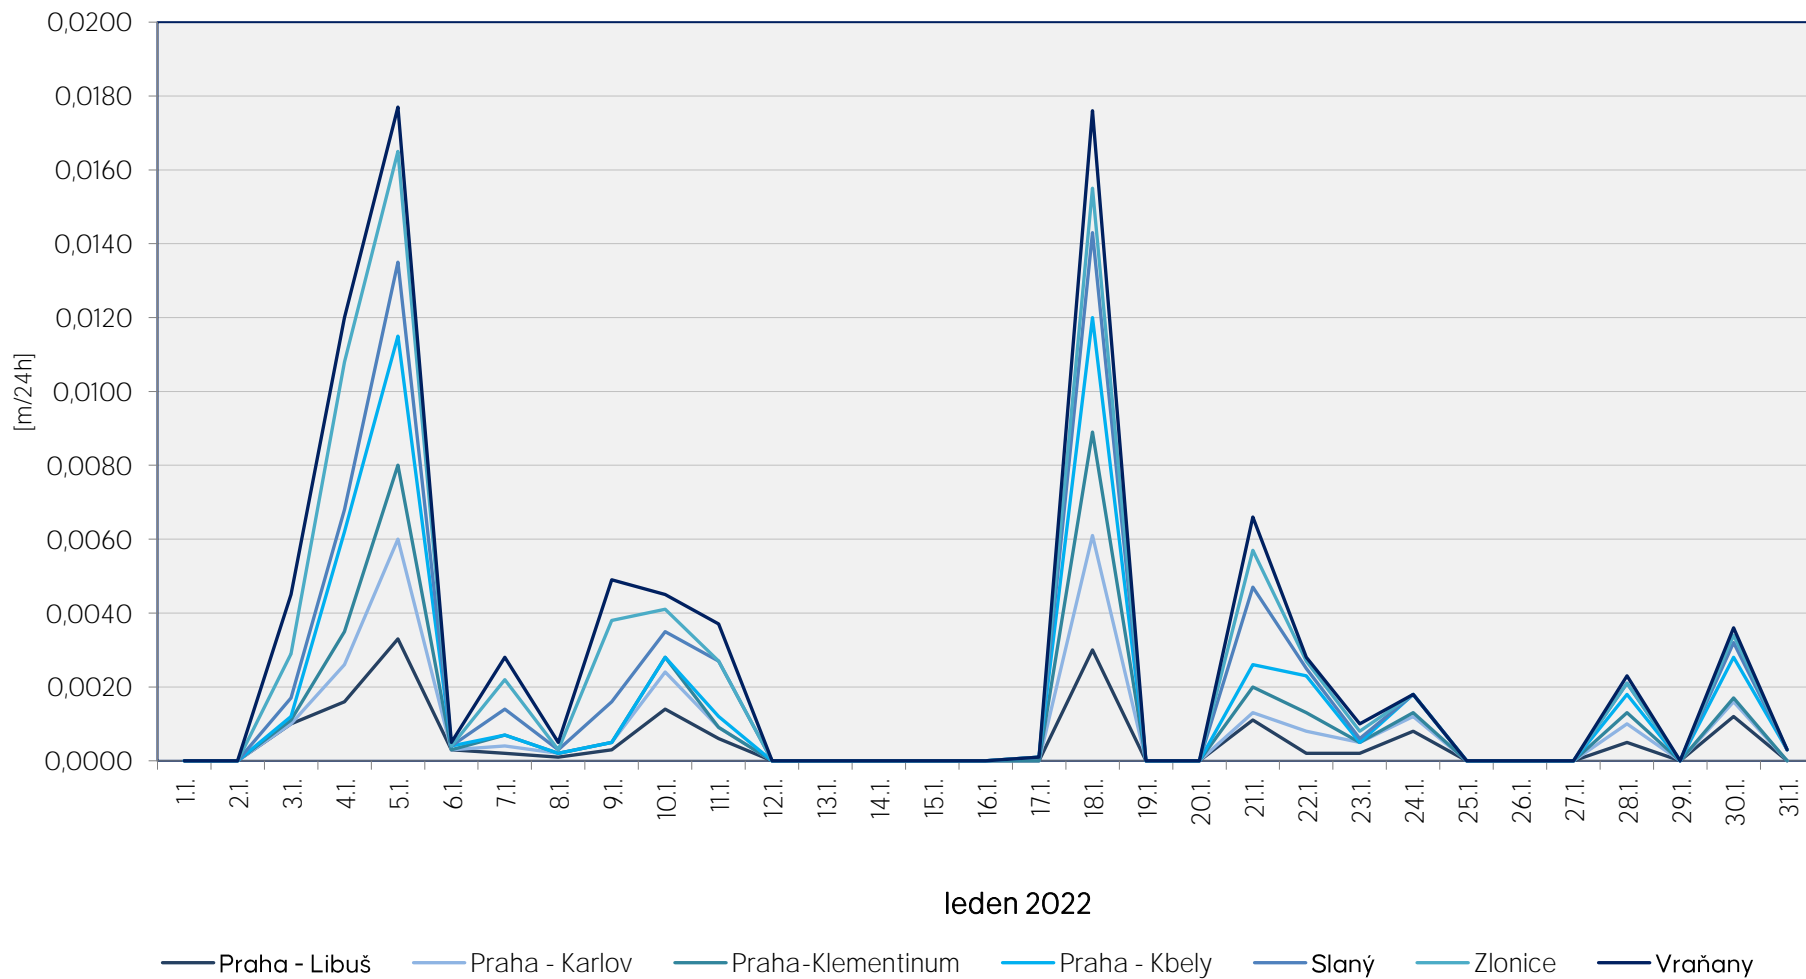

Srážkové úhrny za 24 hodin k 7. hodině ranní

Data poskytuje Povodí Vltavy, státní podnik

Srážkové úhrny za 24 hodin k 7. hodině ranní

Data poskytuje Povodí Vltavy, státní podnik

Srážkové úhrny za 24 hodin k 7. hodině ranní

Data poskytuje Povodí Vltavy, státní podnik

Srážkové úhrny za 24 hodin k 7. hodině ranní

Data poskytuje Povodí Vltavy, státní podnik

Srážkové úhrny za 24 hodin k 7. hodině ranní

Data poskytuje Povodí Vltavy, státní podnik