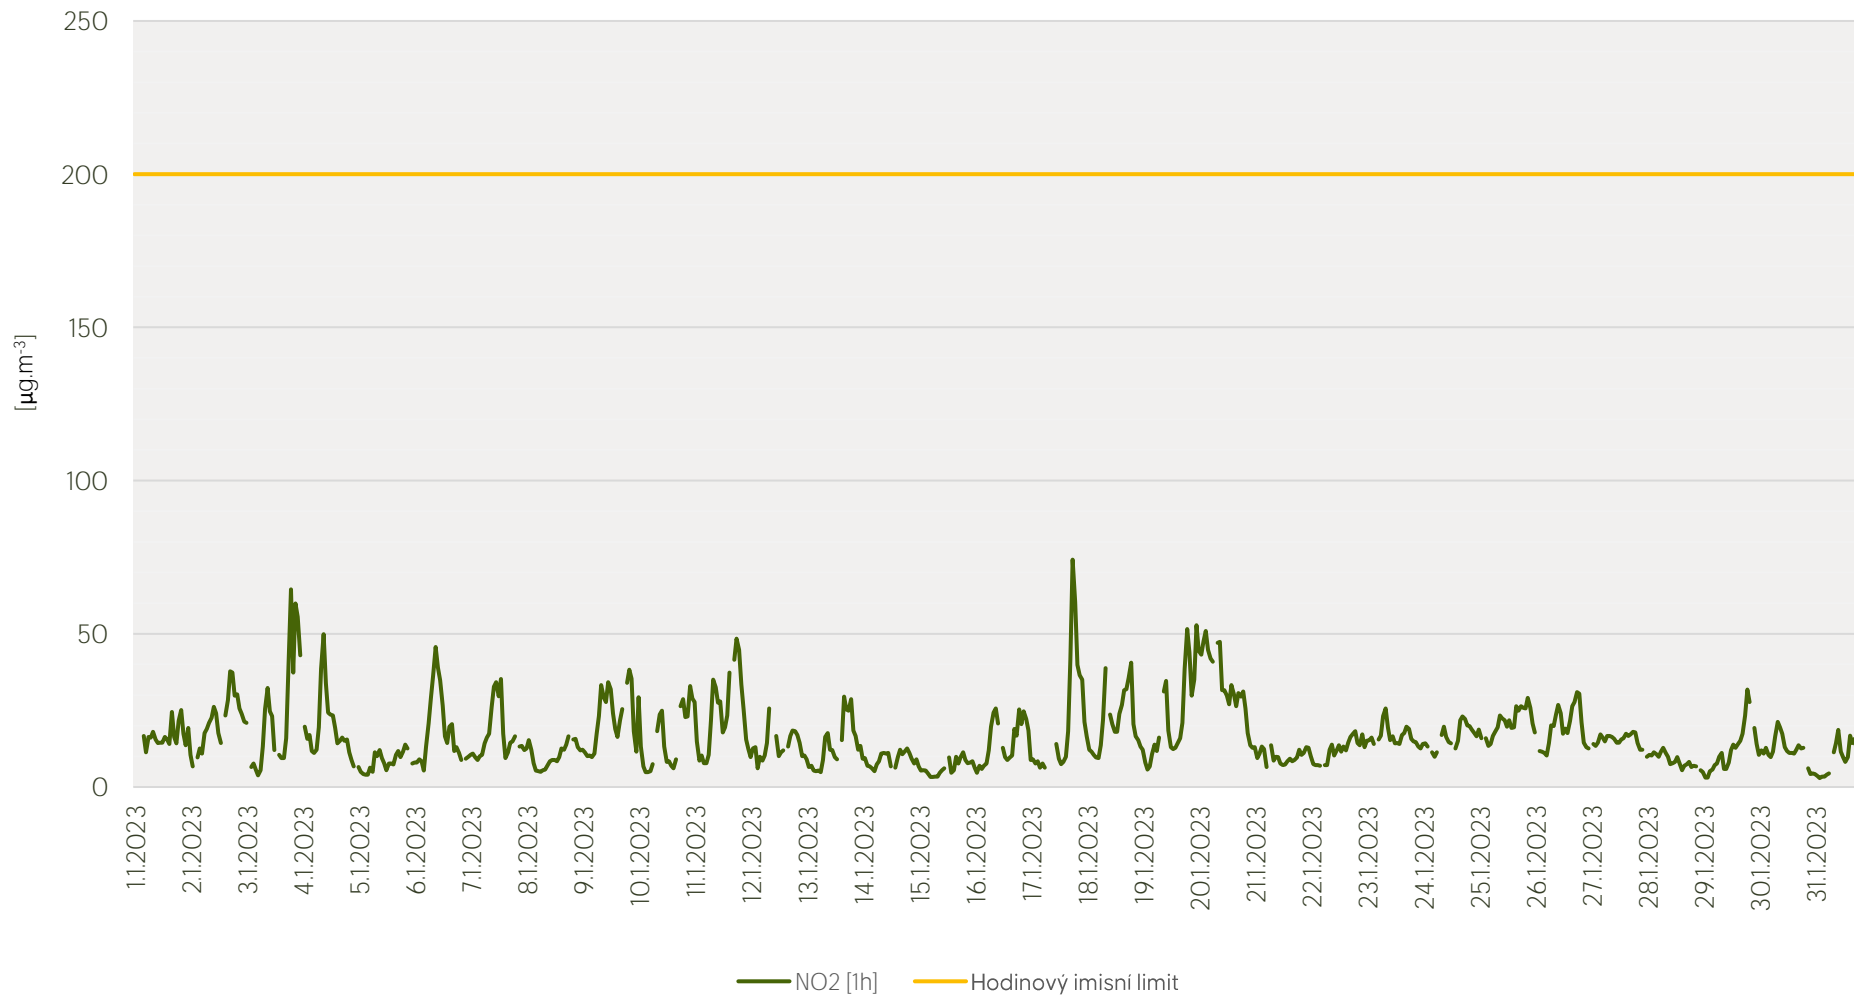

Průměrné hod. koncentrace NO₂ na měřicí stanici Praha 8-Kobylisy - leden 2023

Zpracovalo Ekologické centrum Kralupy nad Vltavou na základě neverifikovaných dat

Průměrné hod. koncentrace O₃ na měřicí stanici Praha 8-Kobylisy - leden 2023

Zpracovalo Ekologické centrum Kralupy nad Vltavou na základě neverifikovaných dat

Průměrné hod. koncentrace PM₁₀ na měřicí stanici Praha 8-Kobylisy - leden 2023

Zpracovalo Ekologické centrum Kralupy nad Vltavou na základě neverifikovaných dat