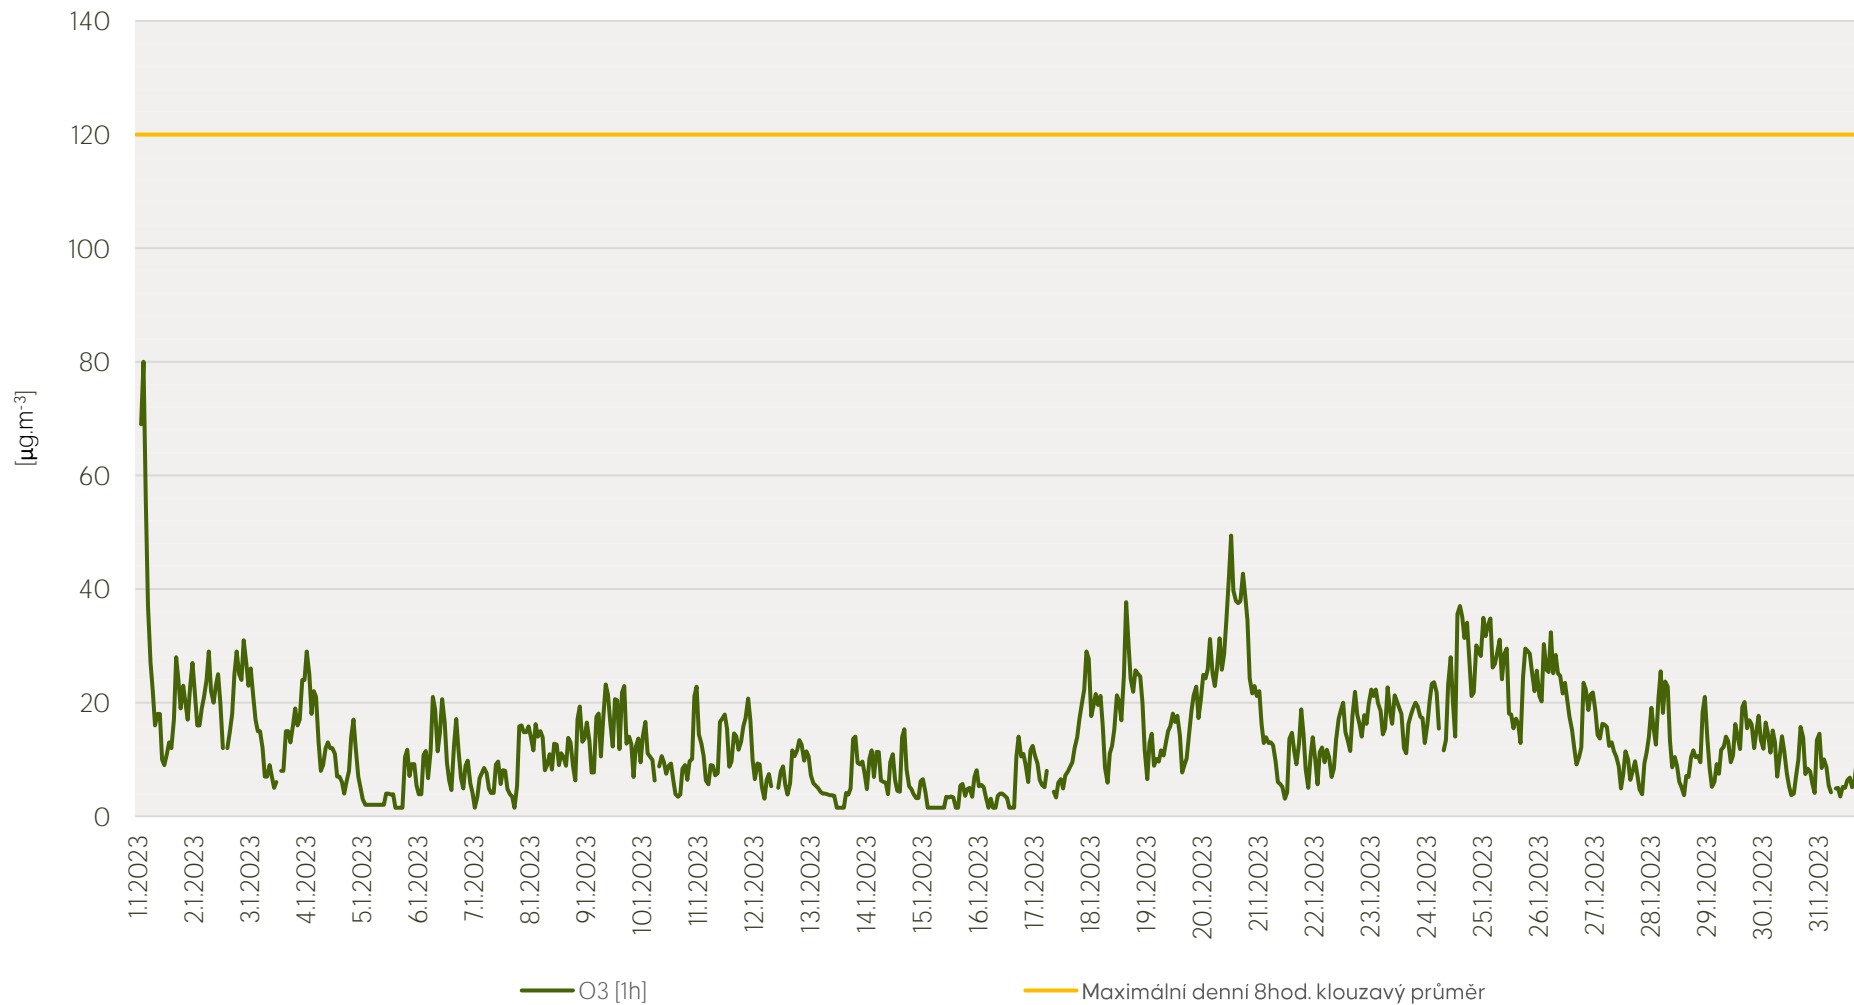

Průměrné hod. koncentrace NO₂ na měřicí stanici Praha 8-Kobylisy - leden 2023

Zpracovalo Ekologické centrum Kralupy nad Vltavou na základě neverifikovaných dat

Průměrné hod. koncentrace O₃ na měřicí stanici Praha 8-Kobylisy - leden 2023

Zpracovalo Ekologické centrum Kralupy nad Vltavou na základě neverifikovaných dat

Průměrné hod. koncentrace PM₁₀ na měřicí stanici Praha 8-Kobylisy - leden 2023

Zpracovalo Ekologické centrum Kralupy nad Vltavou na základě neverifikovaných dat