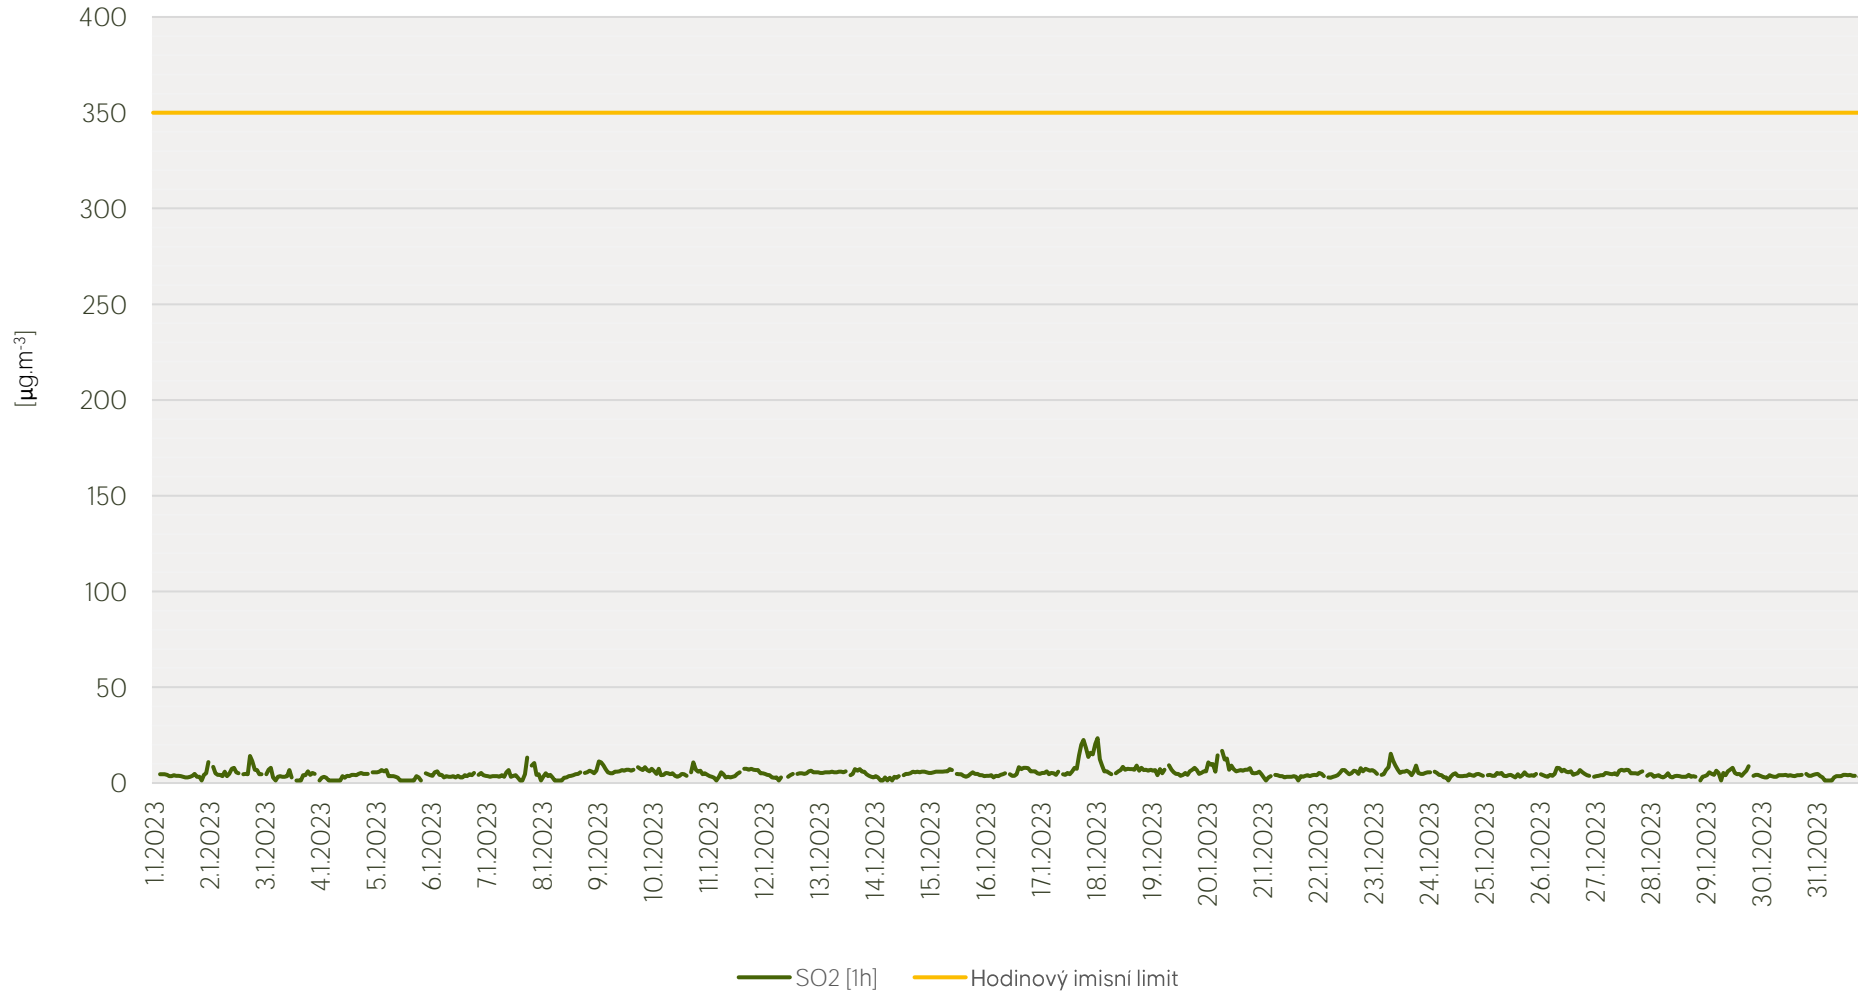

Průměrné hod. koncentrace PM₁₀ na měřicí stanici Kladno-střed - leden 2023

Zpracovalo Ekologické centrum Kralupy nad Vltavou na základě neverifikovaných dat

Průměrné hod. koncentrace O₃ na měřicí stanici Kladno-střed - leden 2023

Zpracovalo Ekologické centrum Kralupy nad Vltavou na základě neverifikovaných dat

Průměrné hod. koncentrace SO₂ na měřicí stanici Kladno-Švermov - leden 2023

Zpracovalo Ekologické centrum Kralupy nad Vltavou na základě neverifikovaných dat

Průměrné hod. koncentrace NO₂ na měřicí stanici Kladno-Švermov - leden 2023

Zpracovalo Ekologické centrum Kralupy nad Vltavou na základě neverifikovaných dat

Průměrné hod. koncentrace PM₁₀ na měřicí stanici Kladno-Švermov - leden 2023

Zpracovalo Ekologické centrum Kralupy nad Vltavou na základě neverifikovaných dat