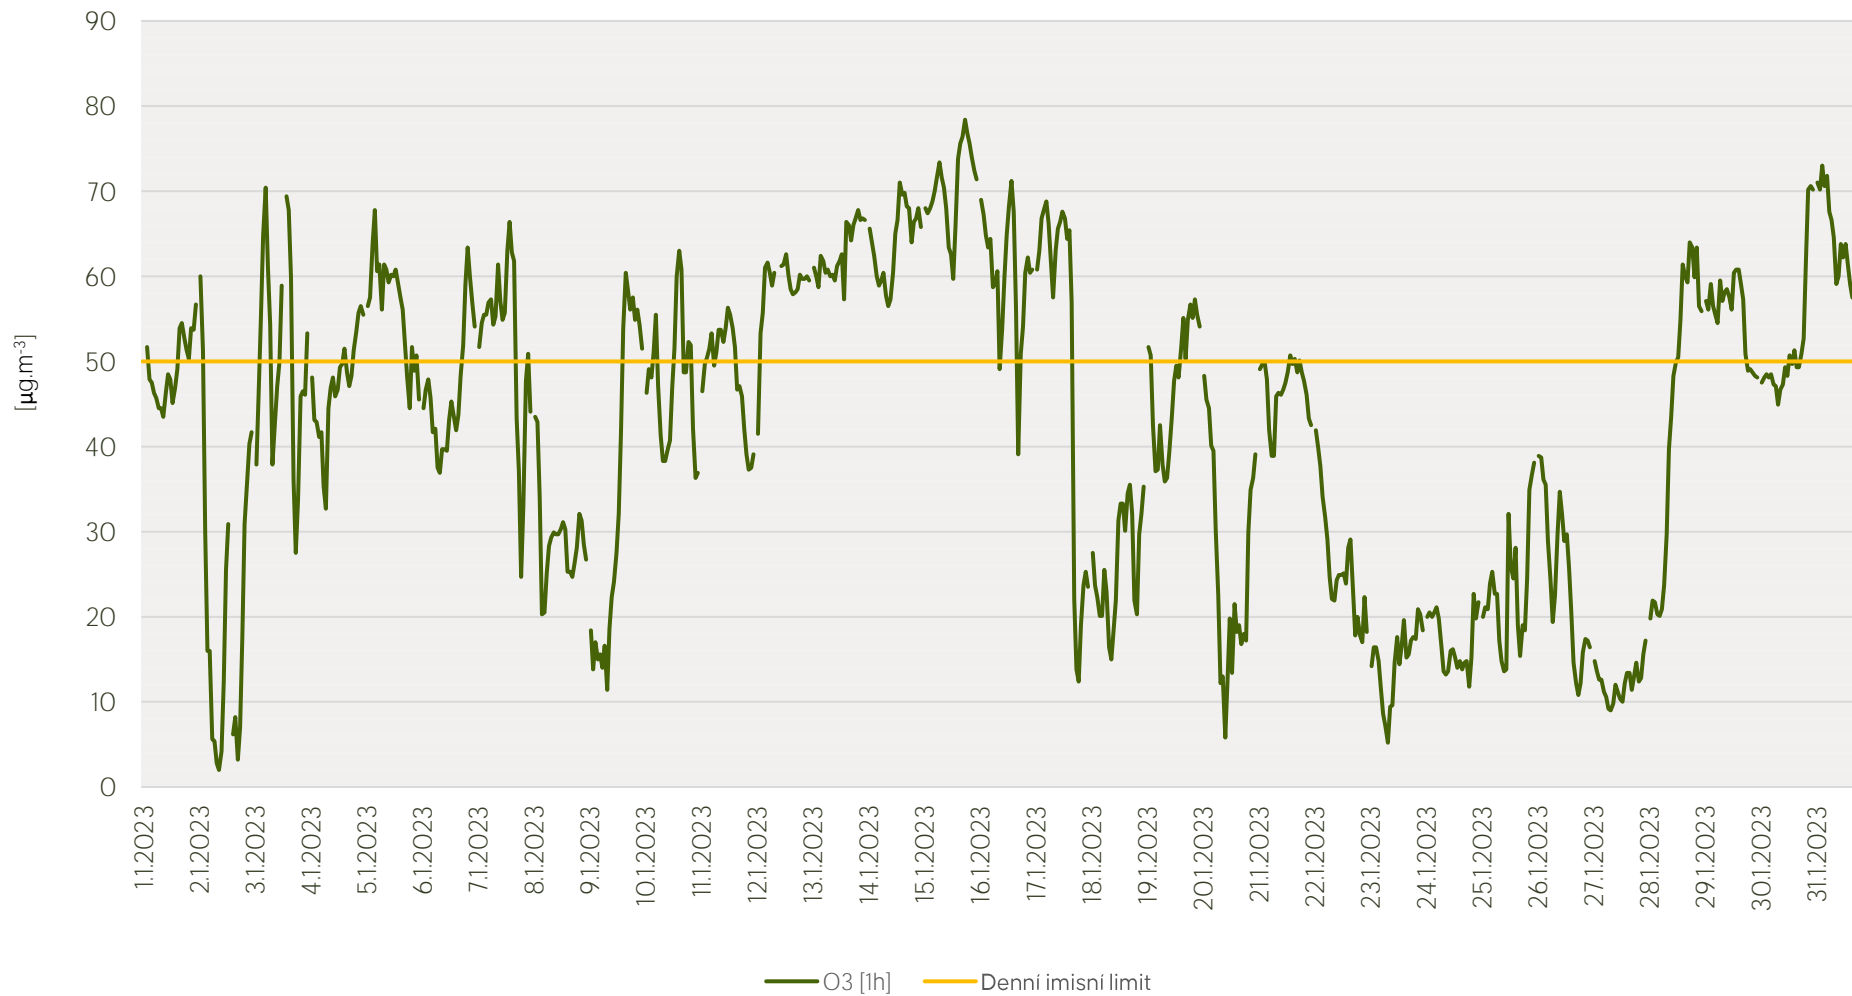

Průměrné hod. koncentrace PM₁₀ na měřicí stanici Kladno-střed - leden 2023

Zpracovalo Ekologické centrum Kralupy nad Vltavou na základě neverifikovaných dat

Průměrné hod. koncentrace O₃ na měřicí stanici Kladno-střed - leden 2023

Zpracovalo Ekologické centrum Kralupy nad Vltavou na základě neverifikovaných dat

Průměrné hod. koncentrace SO₂ na měřicí stanici Kladno-Švermov - leden 2023

Zpracovalo Ekologické centrum Kralupy nad Vltavou na základě neverifikovaných dat

Průměrné hod. koncentrace NO₂ na měřicí stanici Kladno-Švermov - leden 2023

Zpracovalo Ekologické centrum Kralupy nad Vltavou na základě neverifikovaných dat

Průměrné hod. koncentrace PM₁₀ na měřicí stanici Kladno-Švermov - leden 2023