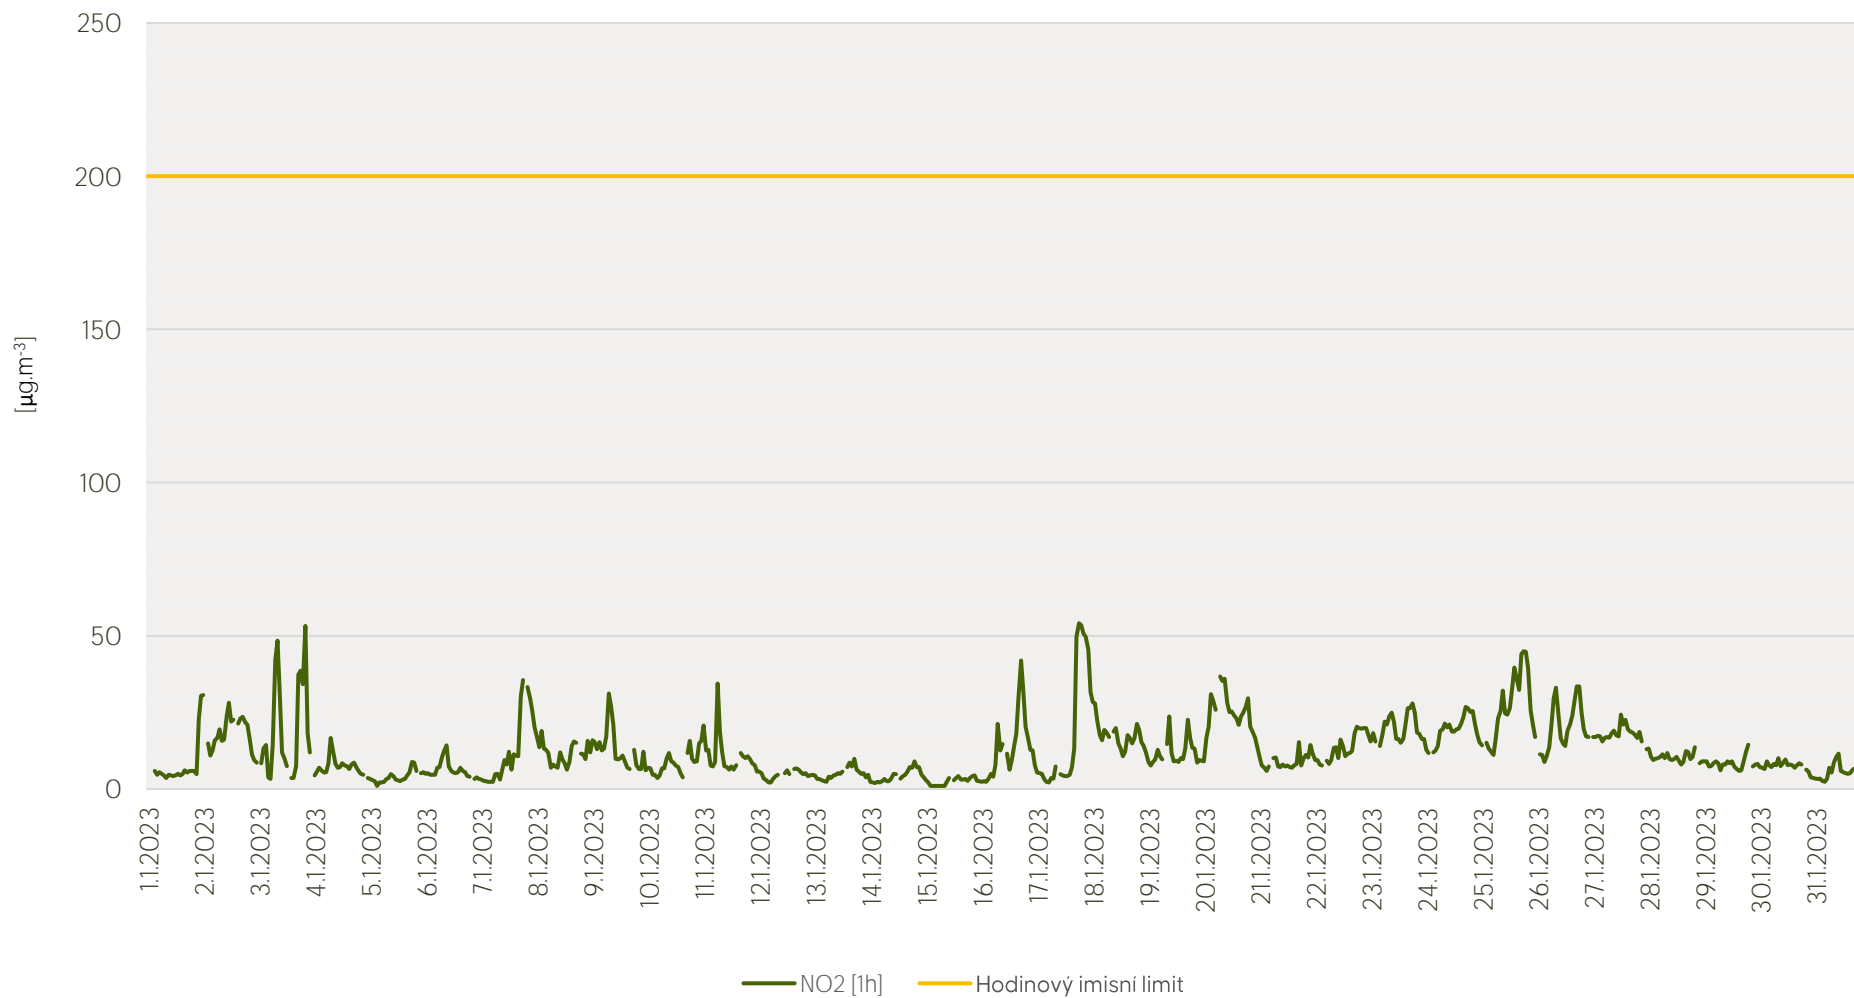

Průměrné hod. koncentrace PM₁₀ na měřicí stanici Kladno-střed - leden 2023

Zpracovalo Ekologické centrum Kralupy nad Vltavou na základě neverifikovaných dat

Průměrné hod. koncentrace O₃ na měřicí stanici Kladno-střed - leden 2023

Zpracovalo Ekologické centrum Kralupy nad Vltavou na základě neverifikovaných dat

Průměrné hod. koncentrace SO₂ na měřicí stanici Kladno-Švermov - leden 2023

Zpracovalo Ekologické centrum Kralupy nad Vltavou na základě neverifikovaných dat

Průměrné hod. koncentrace NO₂ na měřicí stanici Kladno-Švermov - leden 2023

Zpracovalo Ekologické centrum Kralupy nad Vltavou na základě neverifikovaných dat

Průměrné hod. koncentrace PM₁₀ na měřicí stanici Kladno-Švermov - leden 2023

Zpracovalo Ekologické centrum Kralupy nad Vltavou na základě neverifikovaných dat