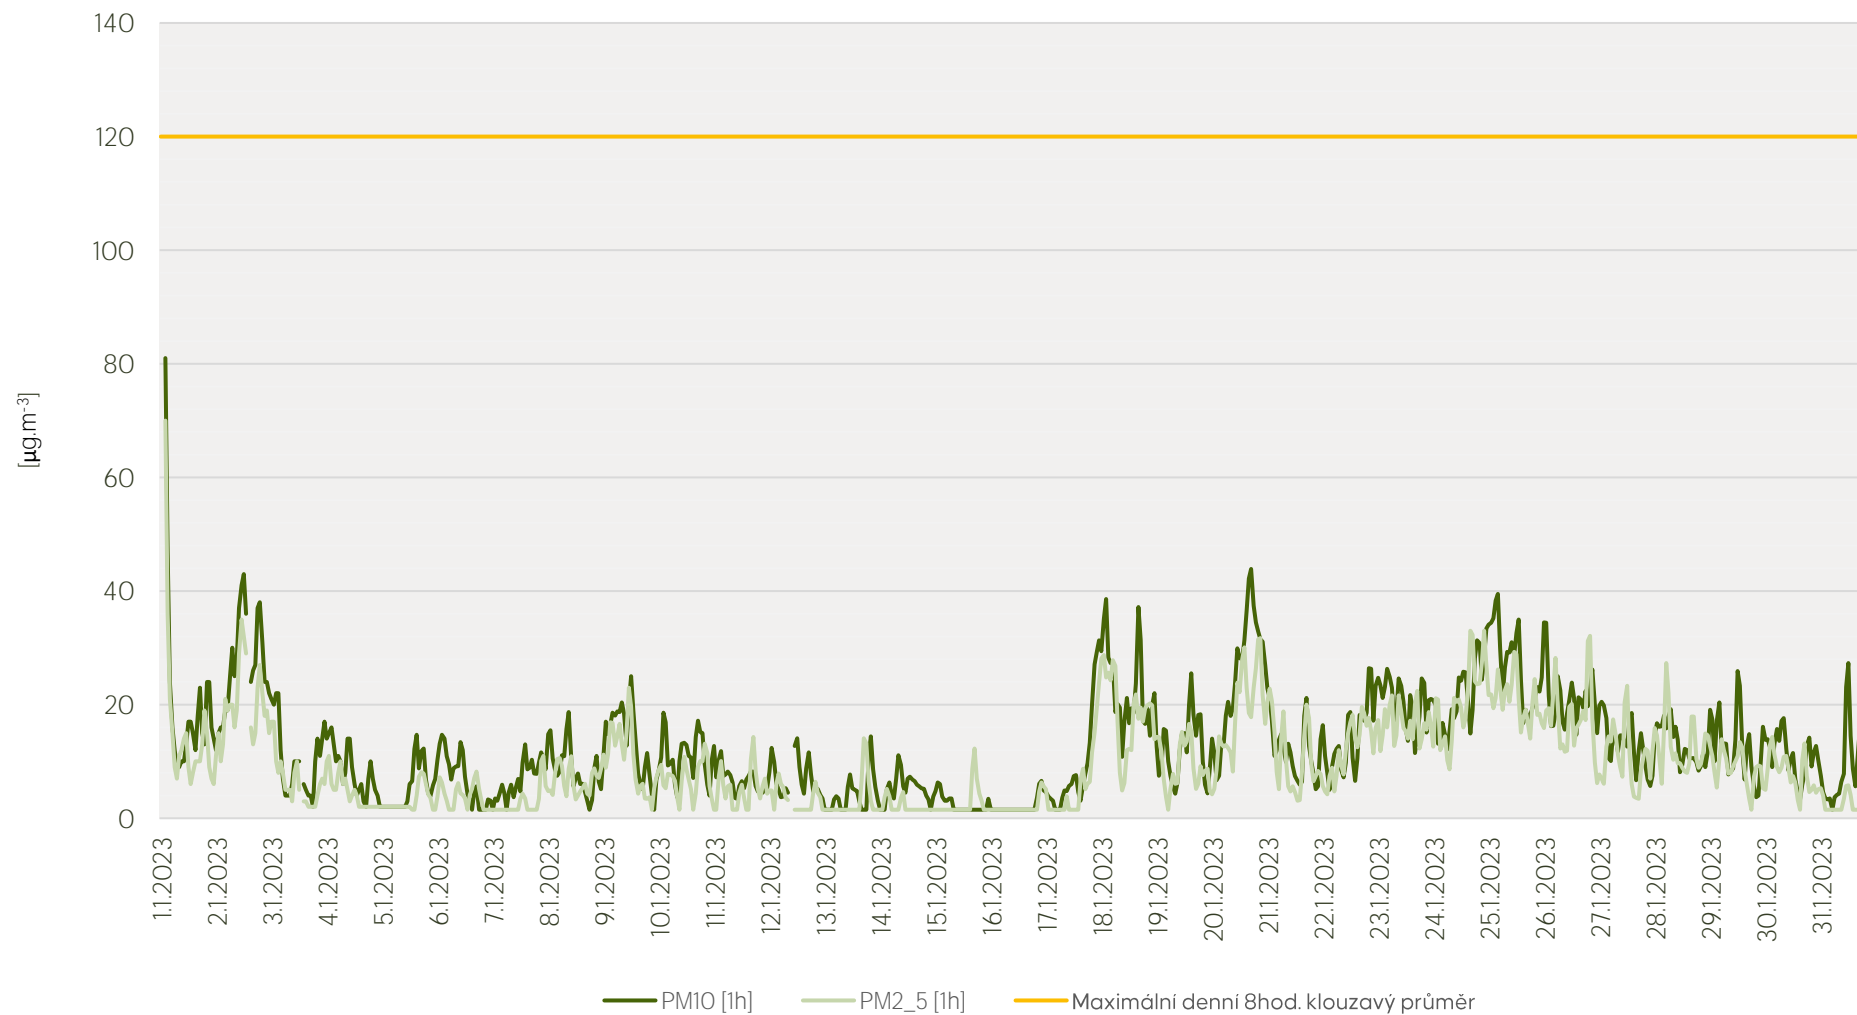

Průměrné hod. koncentrace PM₁₀ na měřicí stanici Kladno-střed - leden 2023

Zpracovalo Ekologické centrum Kralupy nad Vltavou na základě neverifikovaných dat

Průměrné hod. koncentrace O₃ na měřicí stanici Kladno-střed - leden 2023

Zpracovalo Ekologické centrum Kralupy nad Vltavou na základě neverifikovaných dat

Průměrné hod. koncentrace SO₂ na měřicí stanici Kladno-Švermov - leden 2023

Zpracovalo Ekologické centrum Kralupy nad Vltavou na základě neverifikovaných dat

Průměrné hod. koncentrace NO₂ na měřicí stanici Kladno-Švermov - leden 2023

Zpracovalo Ekologické centrum Kralupy nad Vltavou na základě neverifikovaných dat

Průměrné hod. koncentrace PM₁₀ na měřicí stanici Kladno-Švermov - leden 2023

Zpracovalo Ekologické centrum Kralupy nad Vltavou na základě neverifikovaných dat