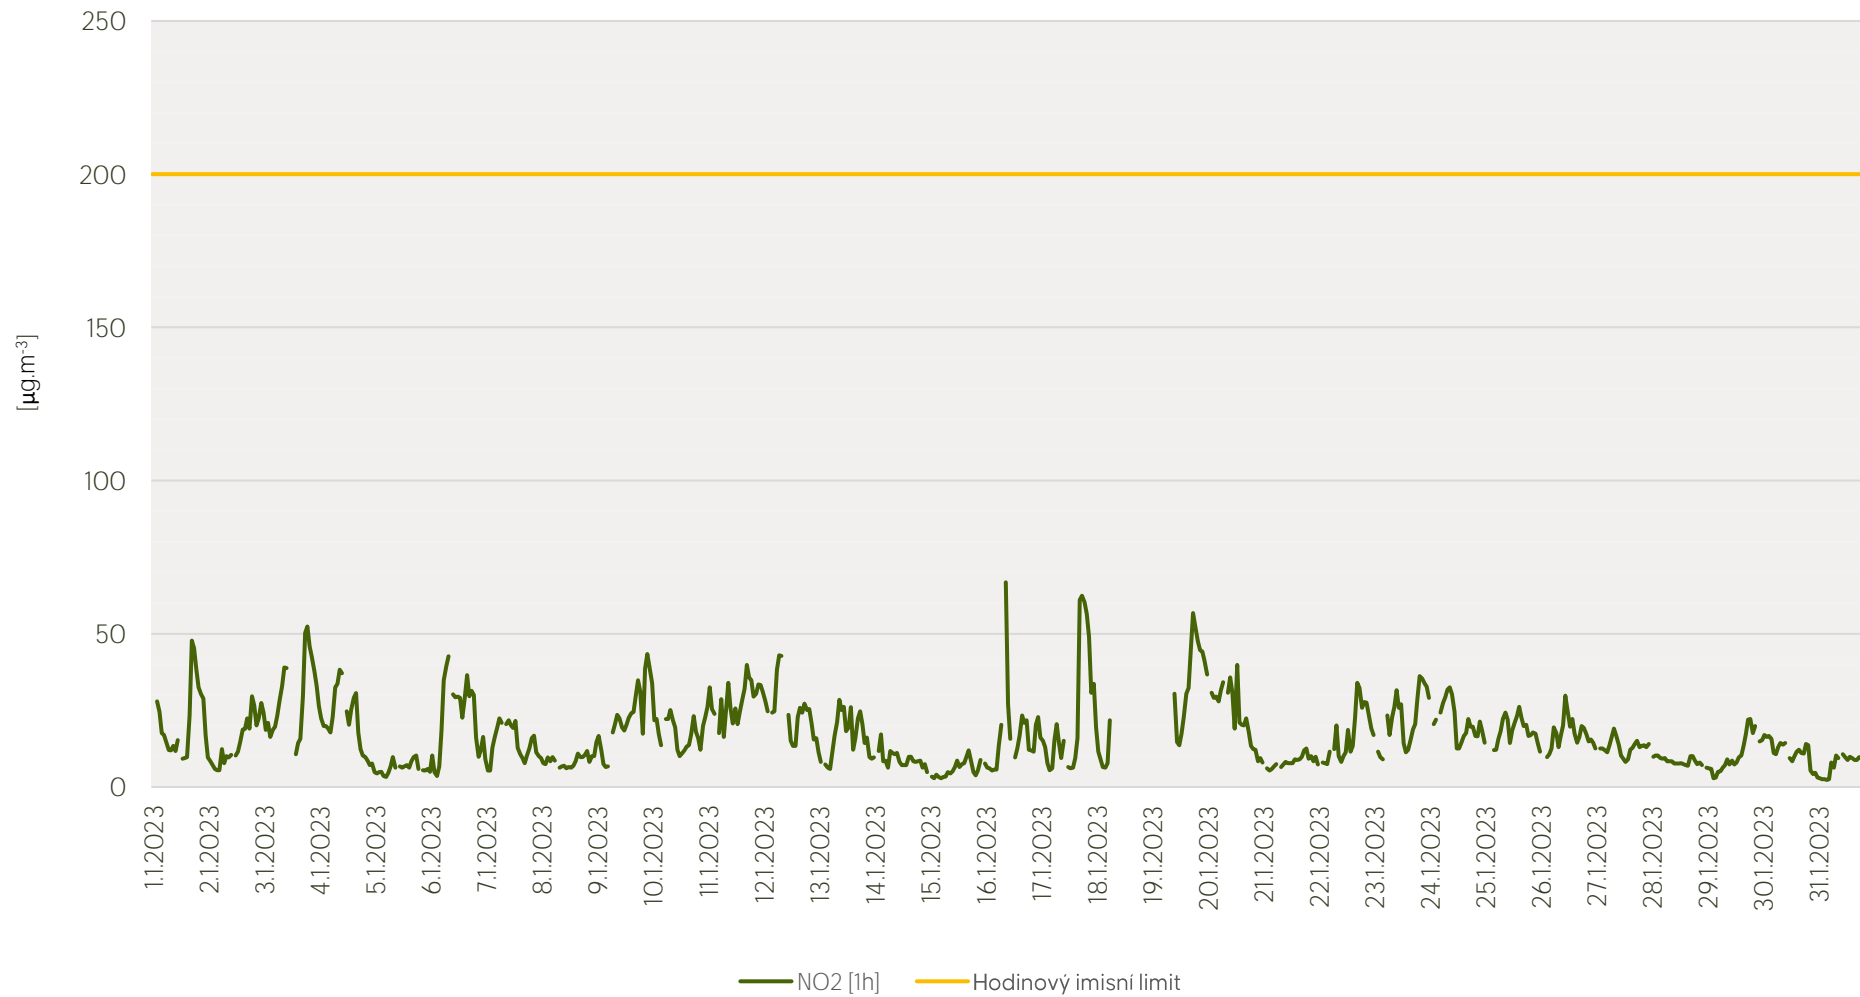

Průměrné hod. koncentrace NO₂ na měřicí stanici MI. Boleslav - leden 2023

Zpracovalo Ekologické centrum Kralupy nad Vltavou na základě neverifikovaných dat

Průměrné hod. koncentrace O₃ na měřicí stanici Ml. Boleslav - leden 2023

Zpracovalo Ekologické centrum Kralupy nad Vltavou na základě neverifikovaných dat

Průměrné hod. koncentrace PM₁₀ a PM_{2,5} na měřicí stanici Ml. Boleslav - leden 2023

Zpracovalo Ekologické centrum Kralupy nad Vltavou na základě neverifikovaných dat