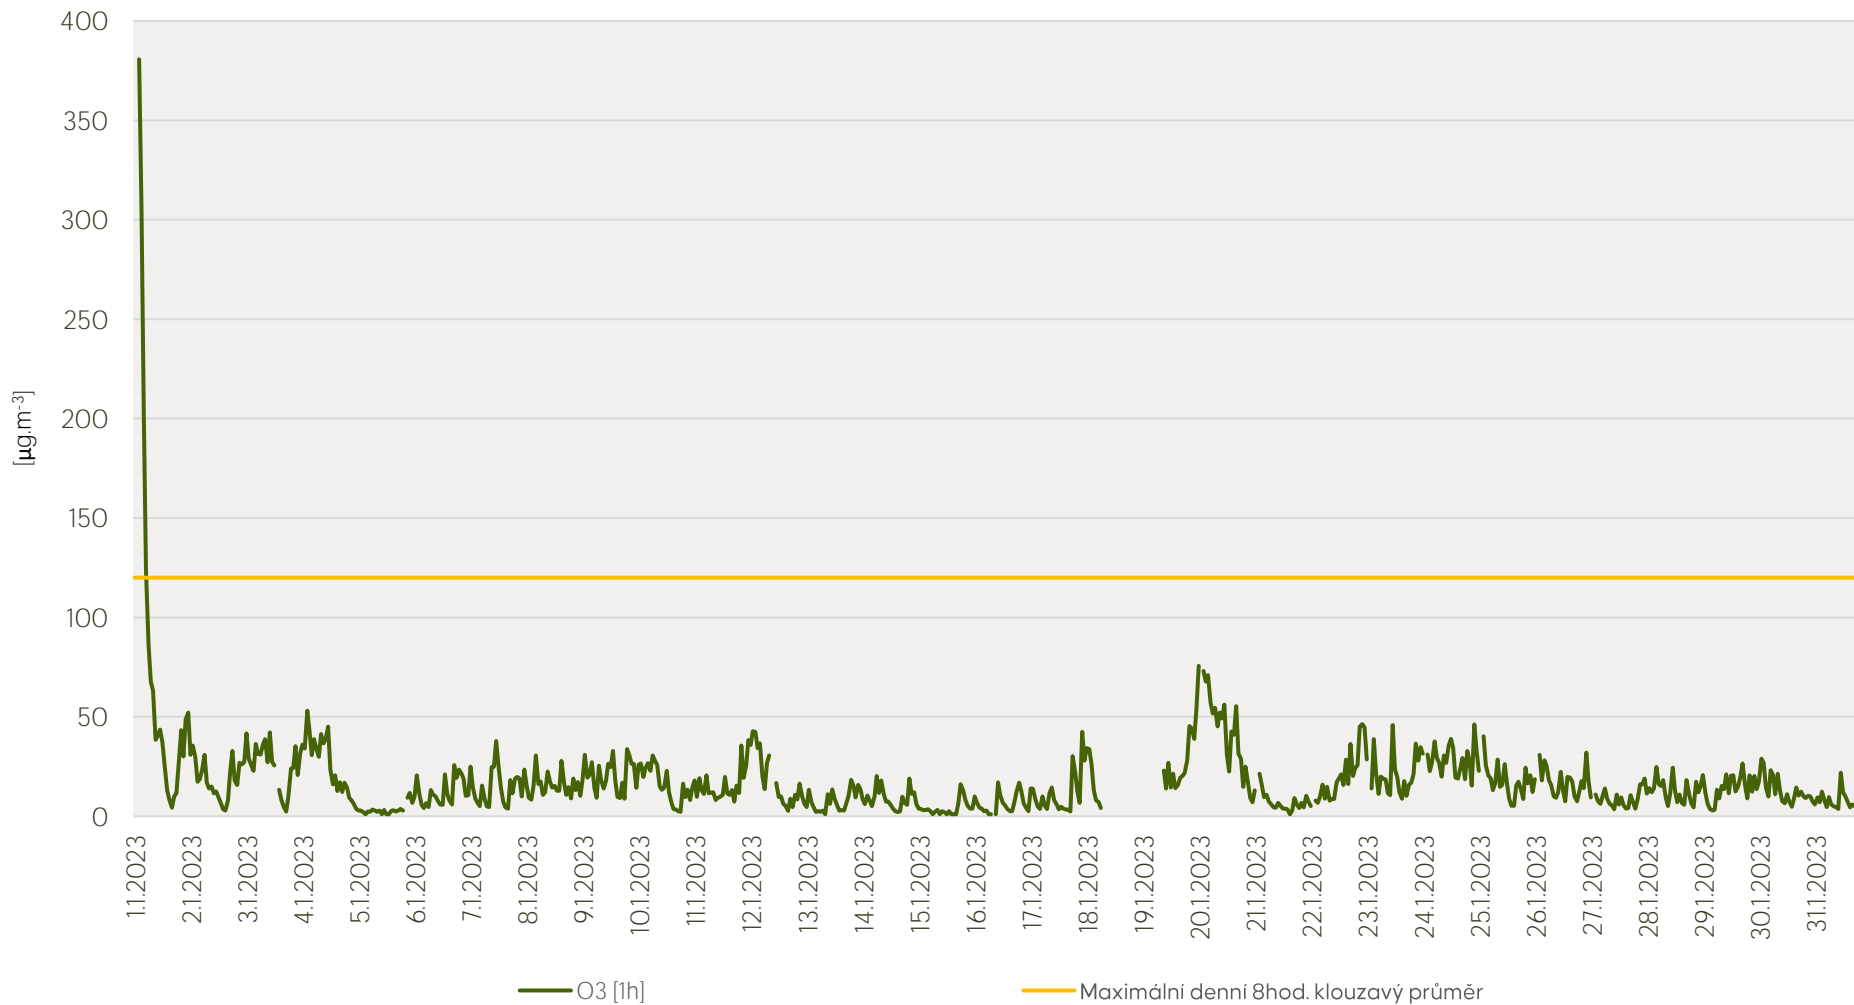

Průměrné hod. koncentrace NO₂ na měřicí stanici MI. Boleslav - leden 2023

Zpracovalo Ekologické centrum Kralupy nad Vltavou na základě neverifikovaných dat

Průměrné hod. koncentrace O₃ na měřicí stanici Ml. Boleslav - leden 2023

Zpracovalo Ekologické centrum Kralupy nad Vltavou na základě neverifikovaných dat

Průměrné hod. koncentrace PM₁₀ a PM_{2,5} na měřicí stanici Ml. Boleslav - leden 2023

Zpracovalo Ekologické centrum Kralupy nad Vltavou na základě neverifikovaných dat