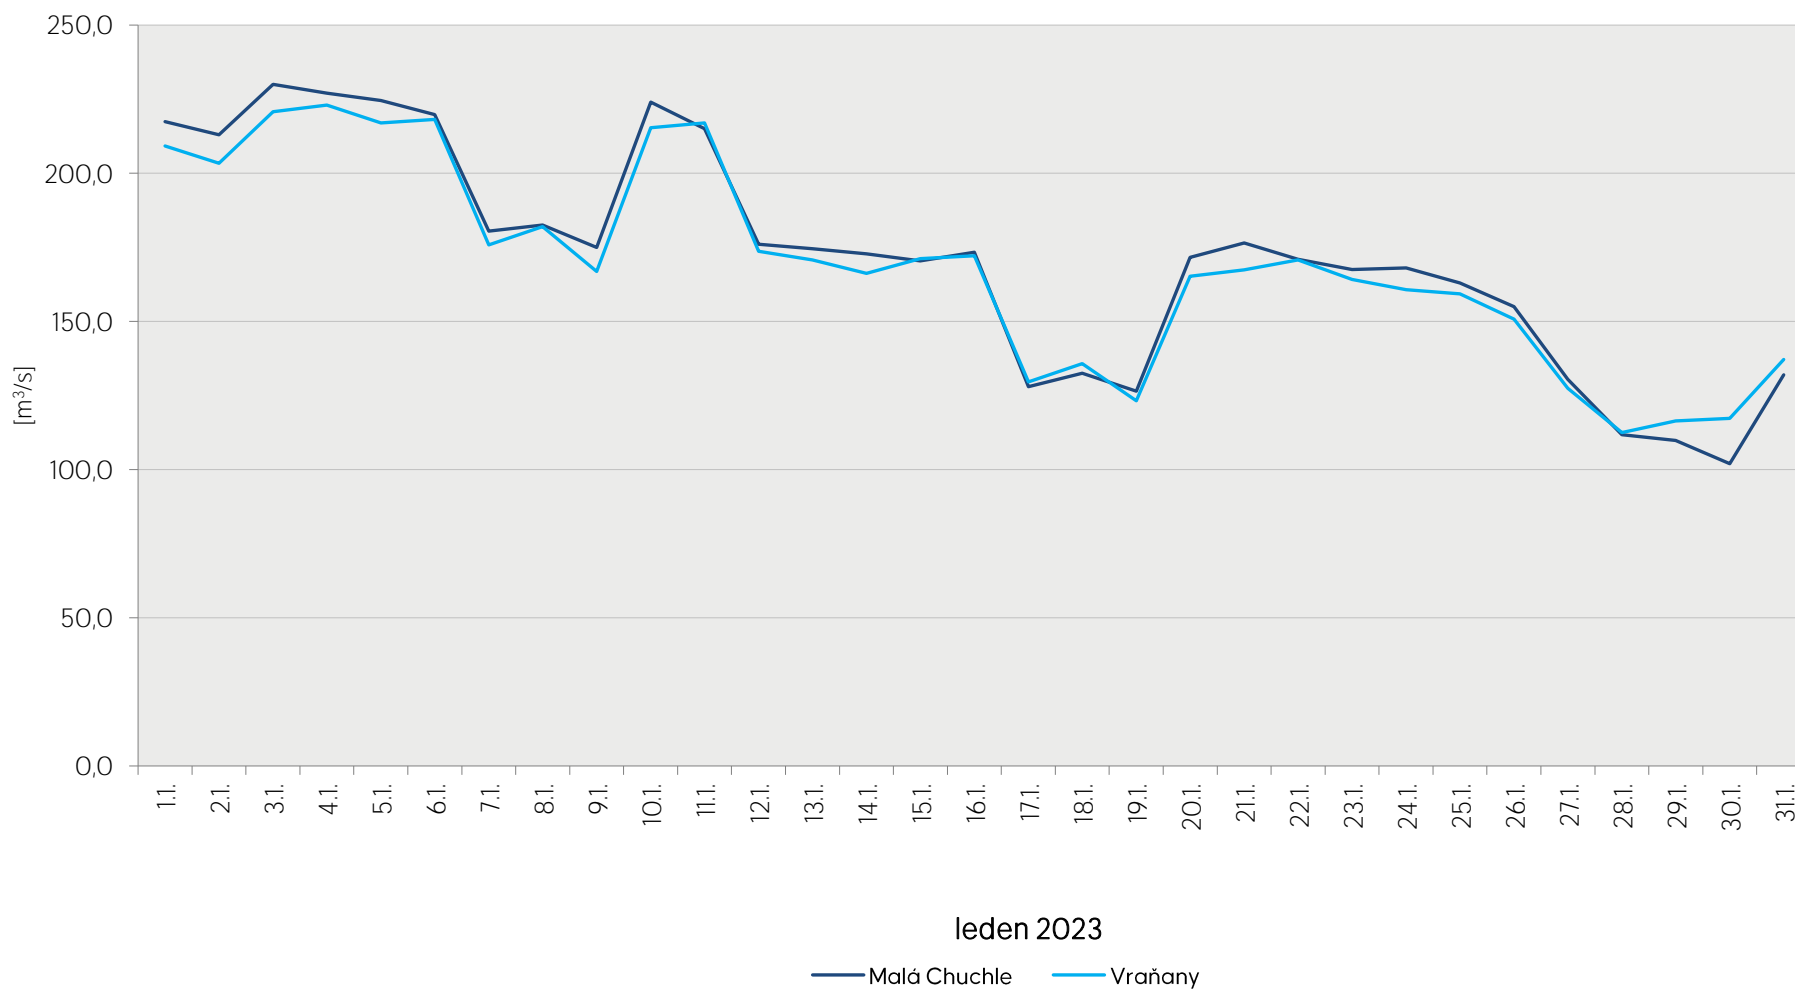

## Denní průtoky vody k 7. hodině ranní na limnigrafických stanicích v povodí

Data poskytuje Povodí Vltavy, státní podnik