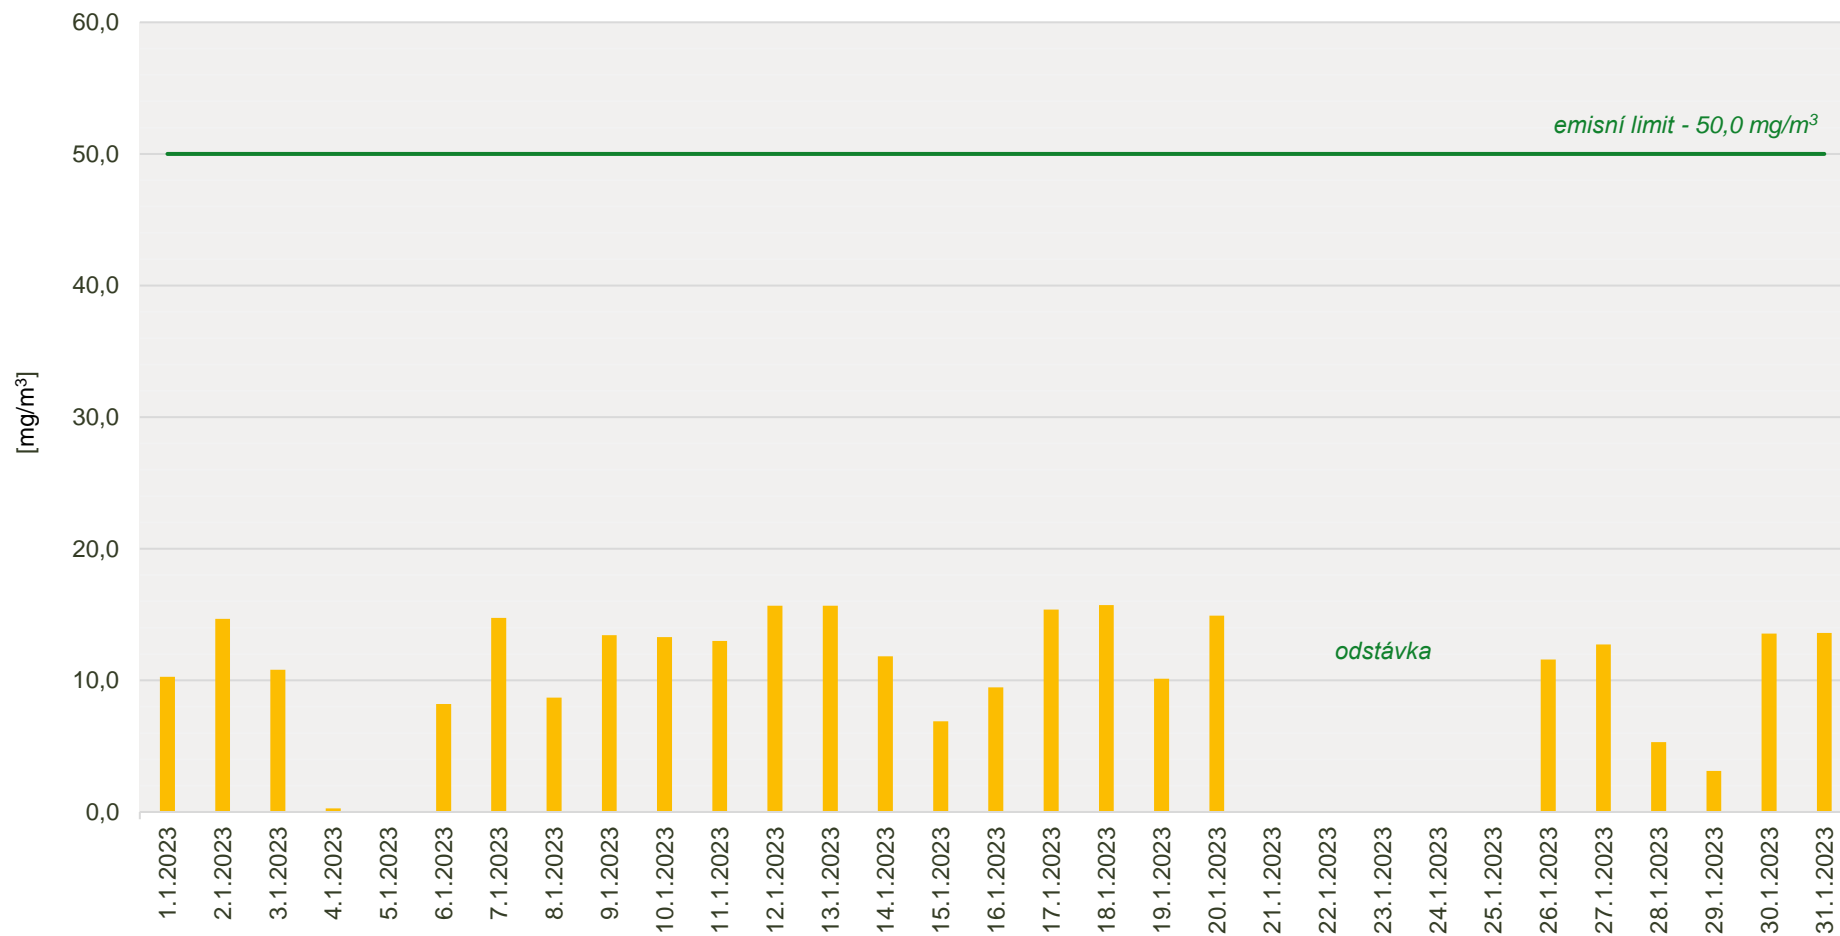

## Průměrné denní koncentrace CO v emisích ze spalovny za měsíc leden 2023

Zpracovalo Ekologické centrum Kralupy nad Vltavou na základě dat zaslanych spol. AVE Kralupy s.r.o.

## Průměrné denní koncentrace TZL v emisích ze spalovny za měsíc leden 2023

Zpracovalo Ekologické centrum Kralupy nad Vltavou na základě dat zaslanych spol. AVE Kralupy s.r.o.

## Průměrné denní koncentrace TOC v emisích ze spalovny za měsíc leden 2023

Zpracovalo Ekologické centrum Kralupy nad Vltavou na základě dat zaslanych spol. AVE Kralupy s.r.o.

## Průměrné denní koncentrace SO<sub>2</sub> v emisích ze spalovny za měsíc leden 2023

Zpracovalo Ekologické centrum Kralupy nad Vltavou na základě dat zaslanych spol. AVE Kralupy s.r.o.