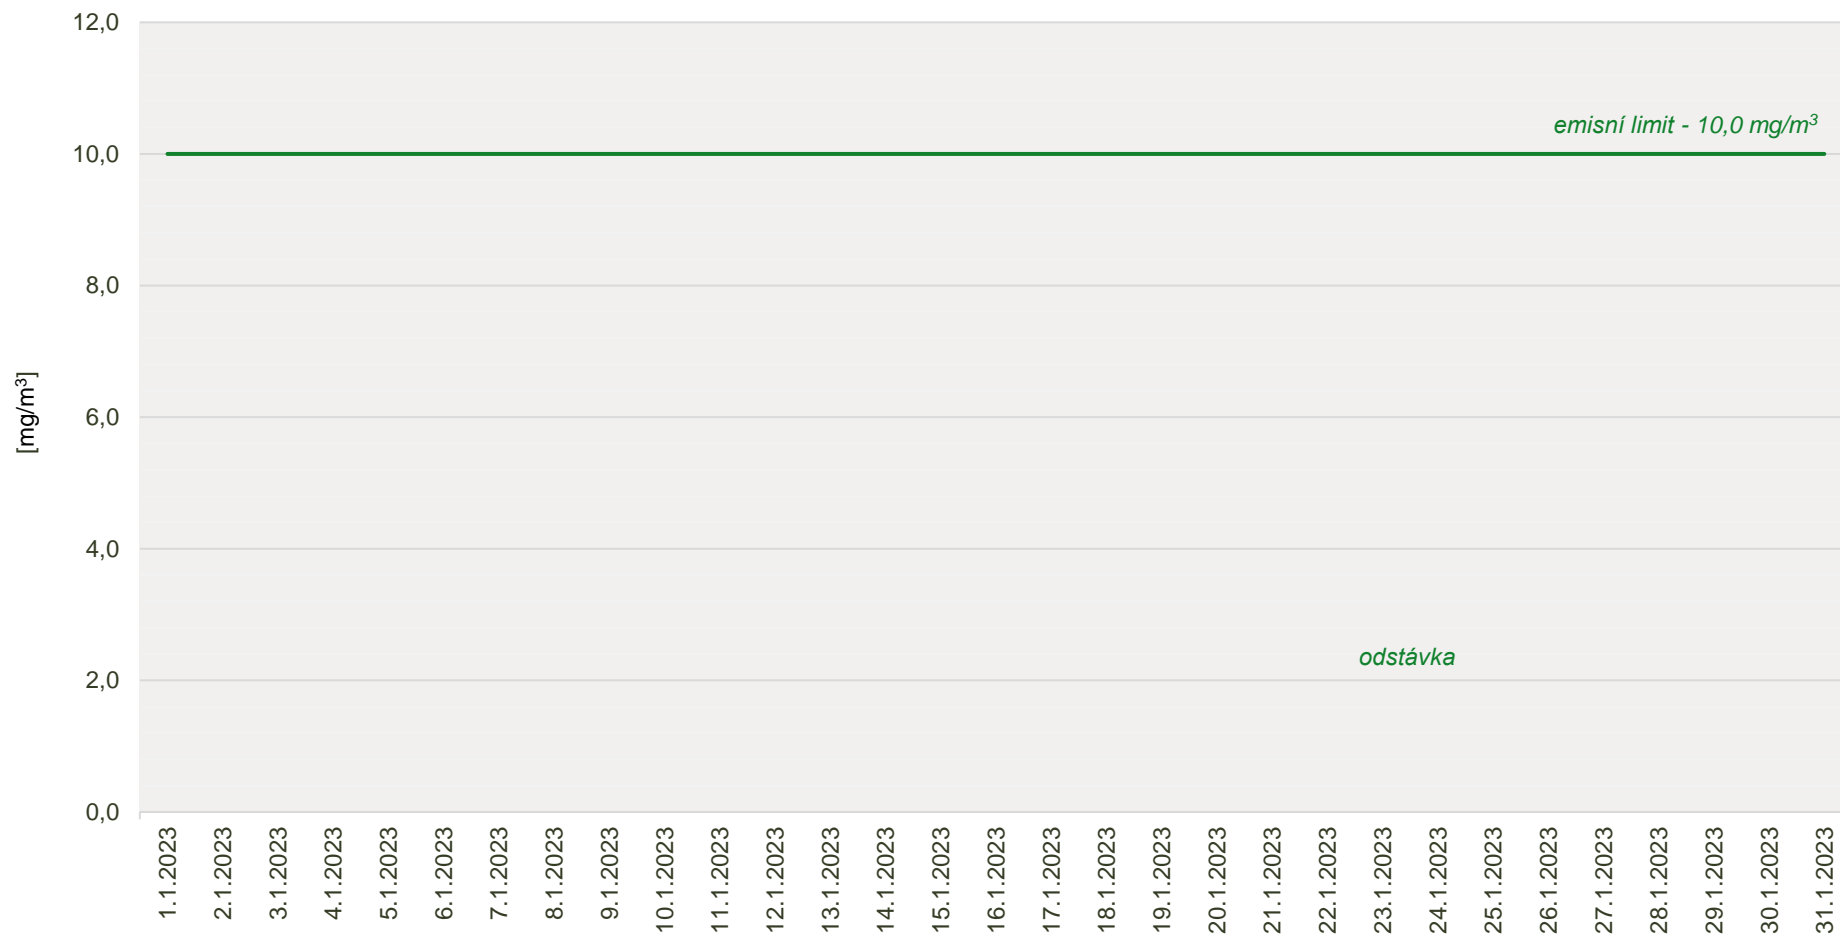

## Průměrné denní koncentrace CO v emisích ze spalovny za měsíc leden 2023

Zpracovalo Ekologické centrum Kralupy nad Vltavou na základě dat zaslanych spol. AVE Kralupy s.r.o.

## Průměrné denní koncentrace TZL v emisích ze spalovny za měsíc leden 2023

Zpracovalo Ekologické centrum Kralupy nad Vltavou na základě dat zaslanych spol. AVE Kralupy s.r.o.

## Průměrné denní koncentrace TOC v emisích ze spalovny za měsíc leden 2023

Zpracovalo Ekologické centrum Kralupy nad Vltavou na základě dat zaslanych spol. AVE Kralupy s.r.o.

## Průměrné denní koncentrace SO<sub>2</sub> v emisích ze spalovny za měsíc leden 2023

Zpracovalo Ekologické centrum Kralupy nad Vltavou na základě dat zaslanych spol. AVE Kralupy s.r.o.