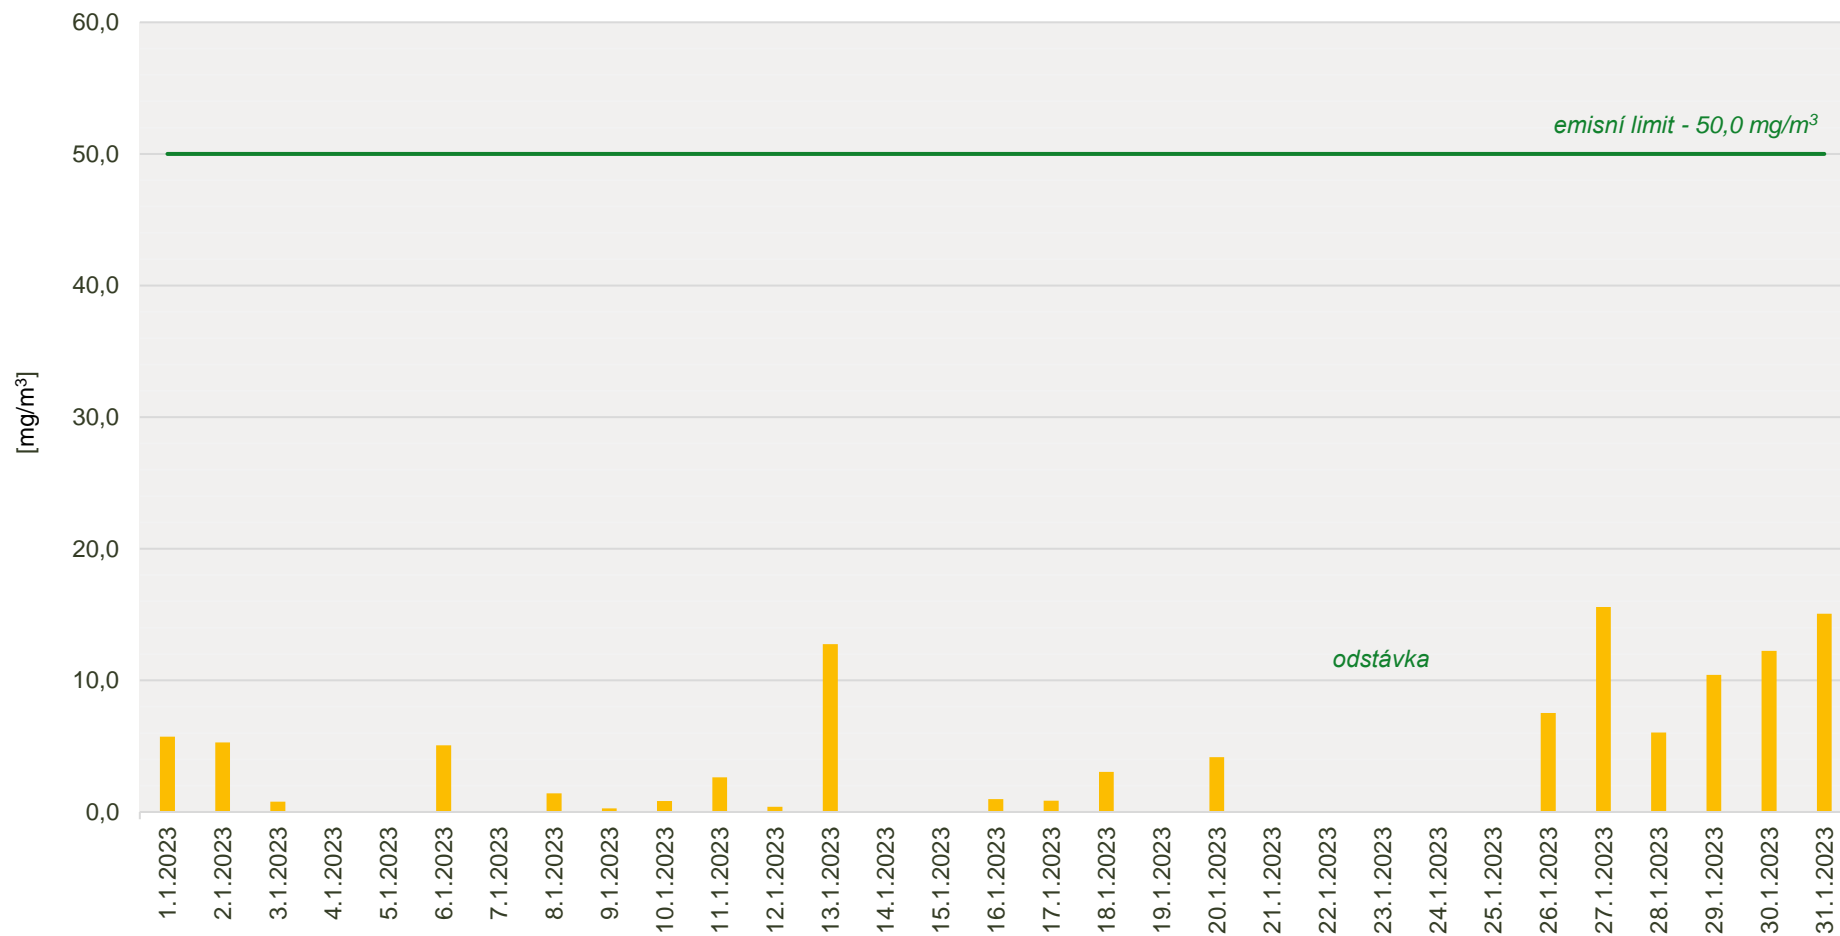

## Průměrné denní koncentrace TZL v emisích ze spalovny za měsíc leden 2023

Zpracovalo Ekologické centrum Kralupy nad Vltavou na základě dat zaslanych spol. AVE Kralupy s.r.o.

## Průměrné denní koncentrace TOC v emisích ze spalovny za měsíc leden 2023

Zpracovalo Ekologické centrum Kralupy nad Vltavou na základě dat zaslanych spol. AVE Kralupy s.r.o.

## Průměrné denní koncentrace SO<sub>2</sub> v emisích ze spalovny za měsíc leden 2023

Zpracovalo Ekologické centrum Kralupy nad Vltavou na základě dat zaslanych spol. AVE Kralupy s.r.o.

## Průměrné denní koncentrace NOx v emisích ze spalovny za měsíc leden 2023

Zpracovalo Ekologické centrum Kralupy nad Vltavou na základě dat zaslanych spol. AVE Kralupy s.r.o.