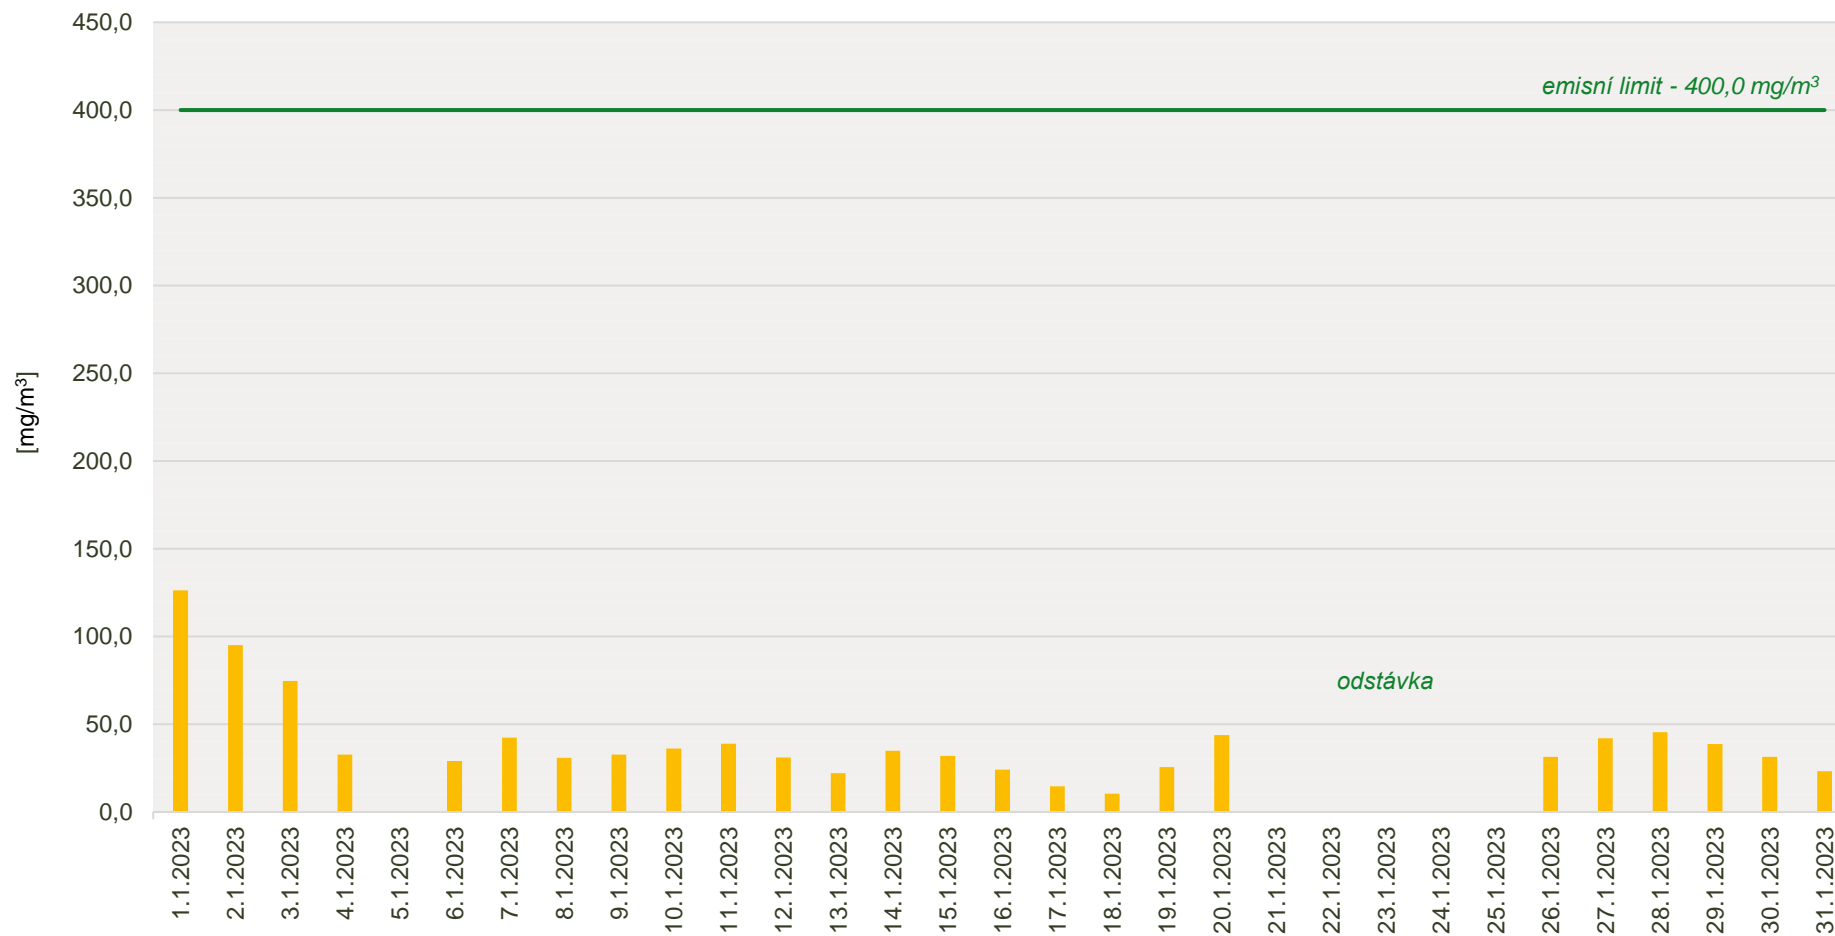

## Průměrné denní koncentrace TZL v emisích ze spalovny za měsíc leden 2023

Zpracovalo Ekologické centrum Kralupy nad Vltavou na základě dat zaslanych spol. AVE Kralupy s.r.o.

## Průměrné denní koncentrace TOC v emisích ze spalovny za měsíc leden 2023

Zpracovalo Ekologické centrum Kralupy nad Vltavou na základě dat zaslanych spol. AVE Kralupy s.r.o.

## Průměrné denní koncentrace SO<sub>2</sub> v emisích ze spalovny za měsíc leden 2023

Zpracovalo Ekologické centrum Kralupy nad Vltavou na základě dat zaslanych spol. AVE Kralupy s.r.o.

## Průměrné denní koncentrace NOx v emisích ze spalovny za měsíc leden 2023

Zpracovalo Ekologické centrum Kralupy nad Vltavou na základě dat zaslanych spol. AVE Kralupy s.r.o.