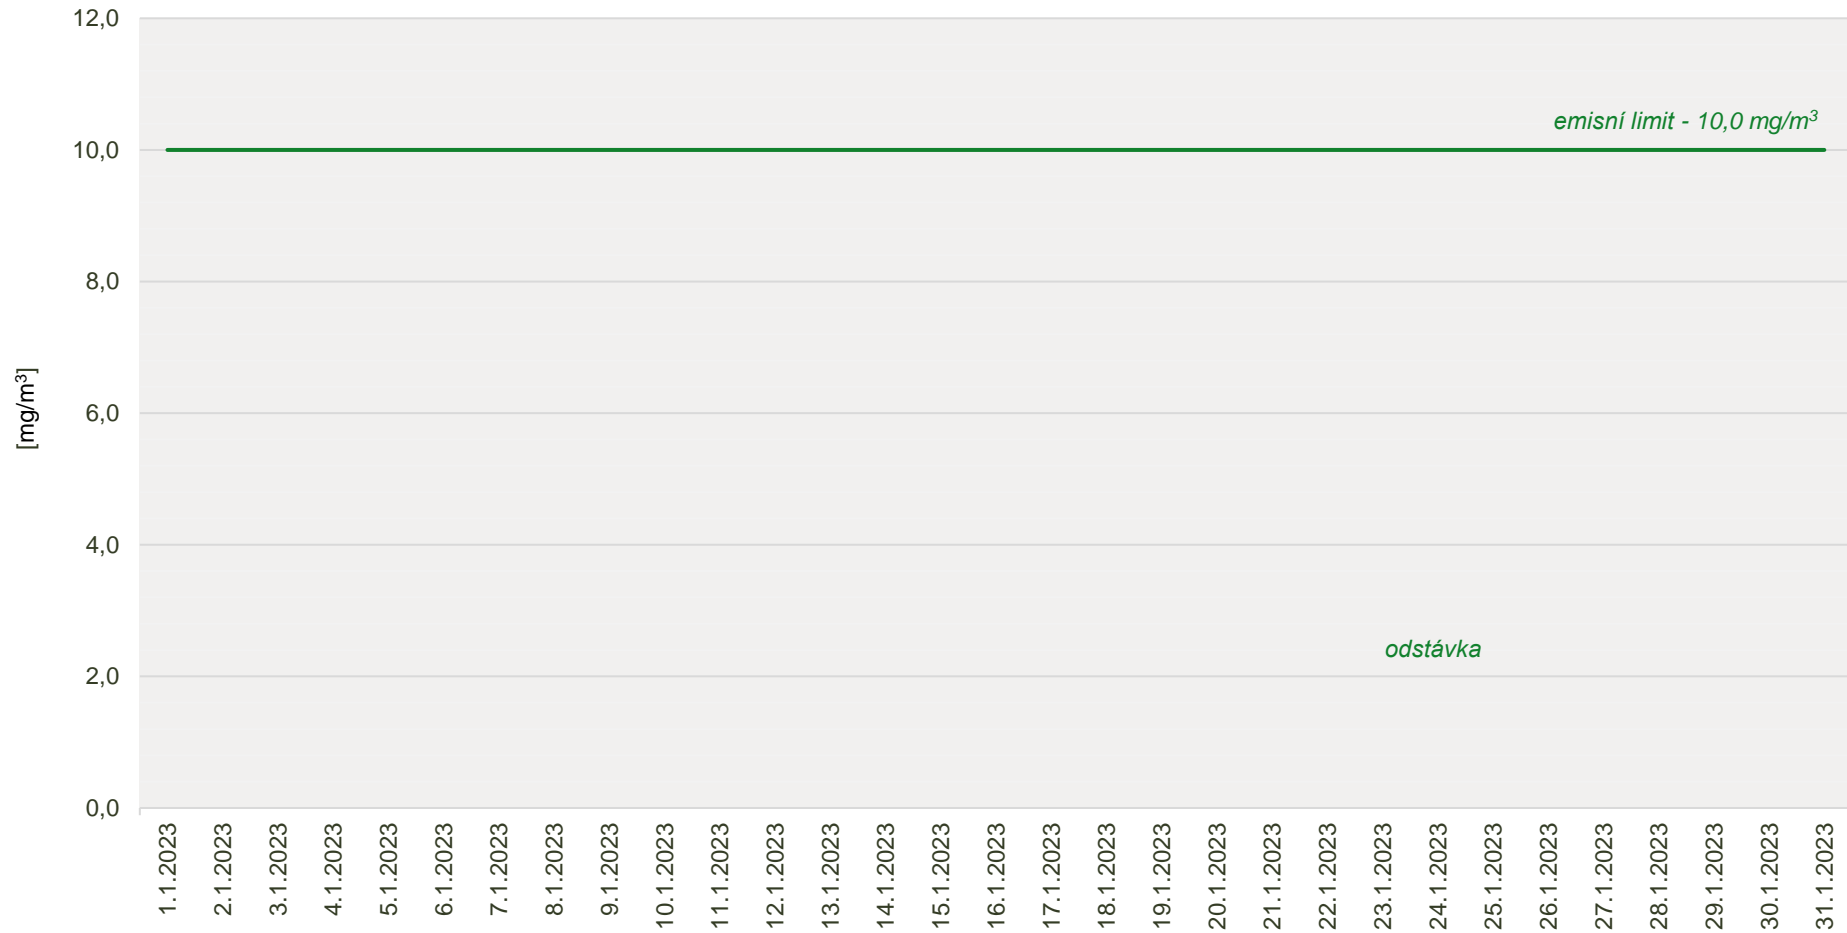

Průměrné denní koncentrace TOC v emisích ze spalovny za měsíc leden 2023

Zpracovalo Ekologické centrum Kralupy nad Vltavou na základě dat zaslanych spol. AVE Kralupy s.r.o.