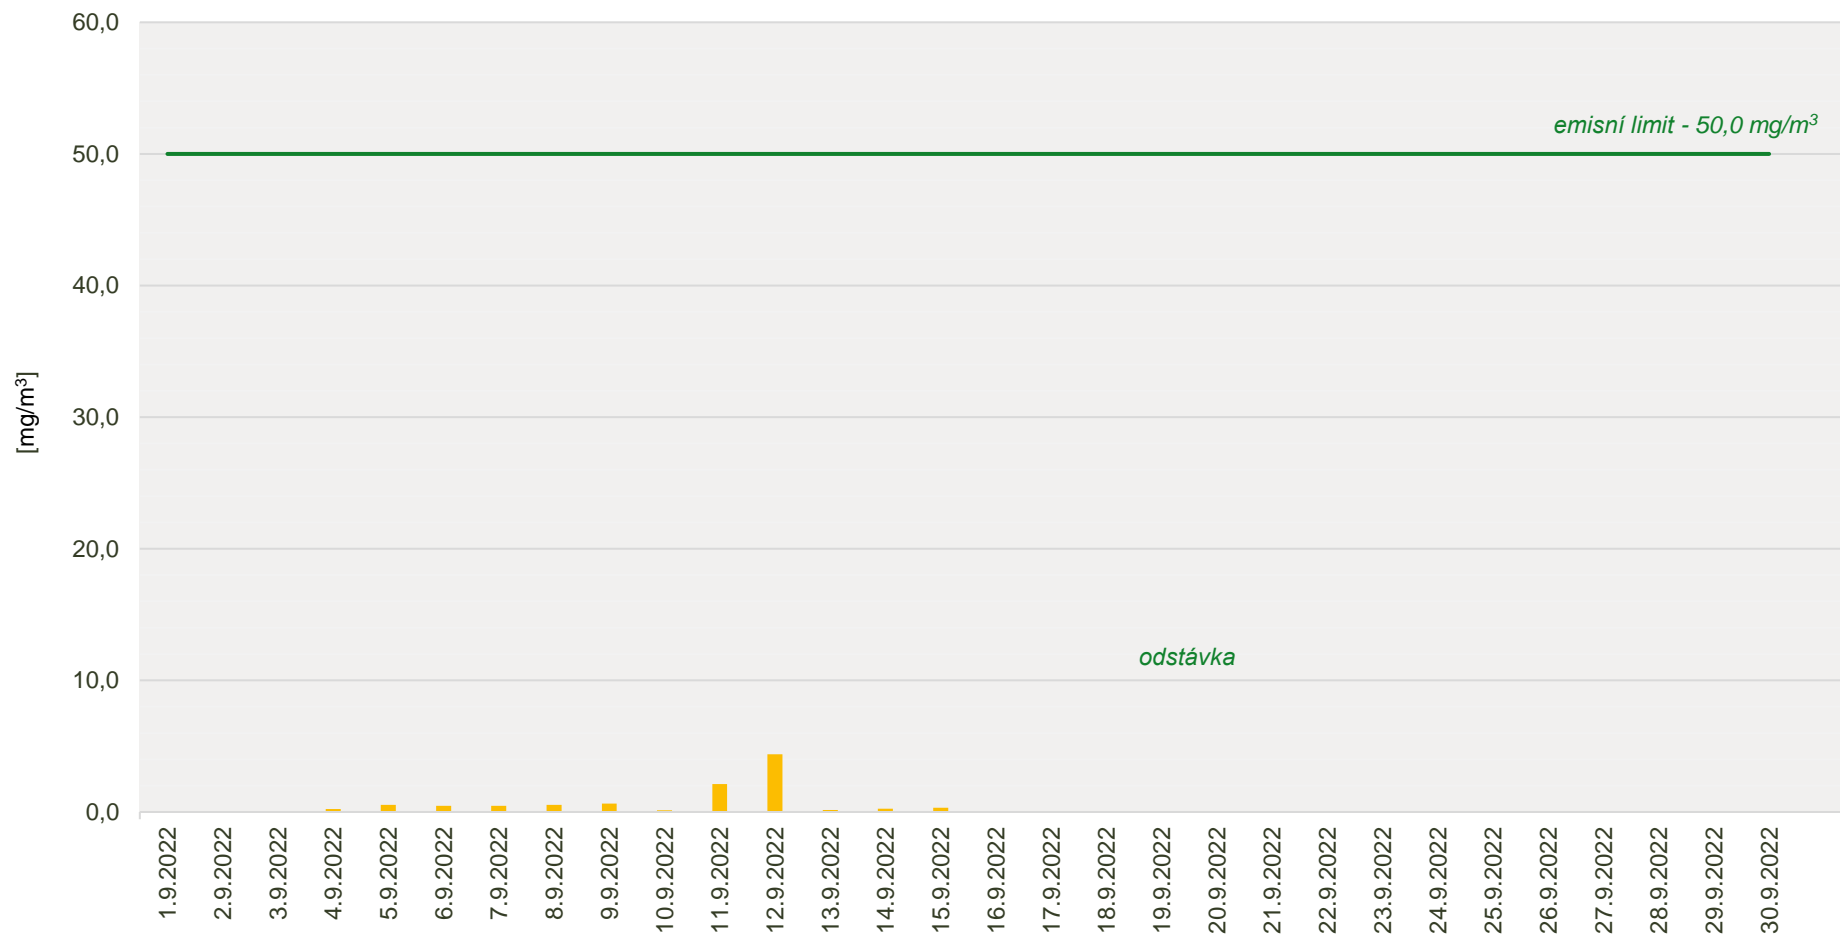

Průměrné denní koncentrace CO v emisích ze spalovny za měsíc září 2022

Zpracovalo Ekologické centrum Kralupy nad Vltavou na základě dat zaslanych spol. AVE Kralupy s.r.o.

Průměrné denní koncentrace TZL v emisích ze spalovny za měsíc září 2022

Zpracovalo Ekologické centrum Kralupy nad Vltavou na základě dat zaslanych spol. AVE Kralupy s.r.o.

Průměrné denní koncentrace TOC v emisích ze spalovny za měsíc září 2022

Zpracovalo Ekologické centrum Kralupy nad Vltavou na základě dat zaslanych spol. AVE Kralupy s.r.o.

Průměrné denní koncentrace SO₂ v emisích ze spalovny za měsíc září 2022

Zpracovalo Ekologické centrum Kralupy nad Vltavou na základě dat zaslanych spol. AVE Kralupy s.r.o.

Průměrné denní koncentrace NOx v emisích ze spalovny za měsíc září 2022