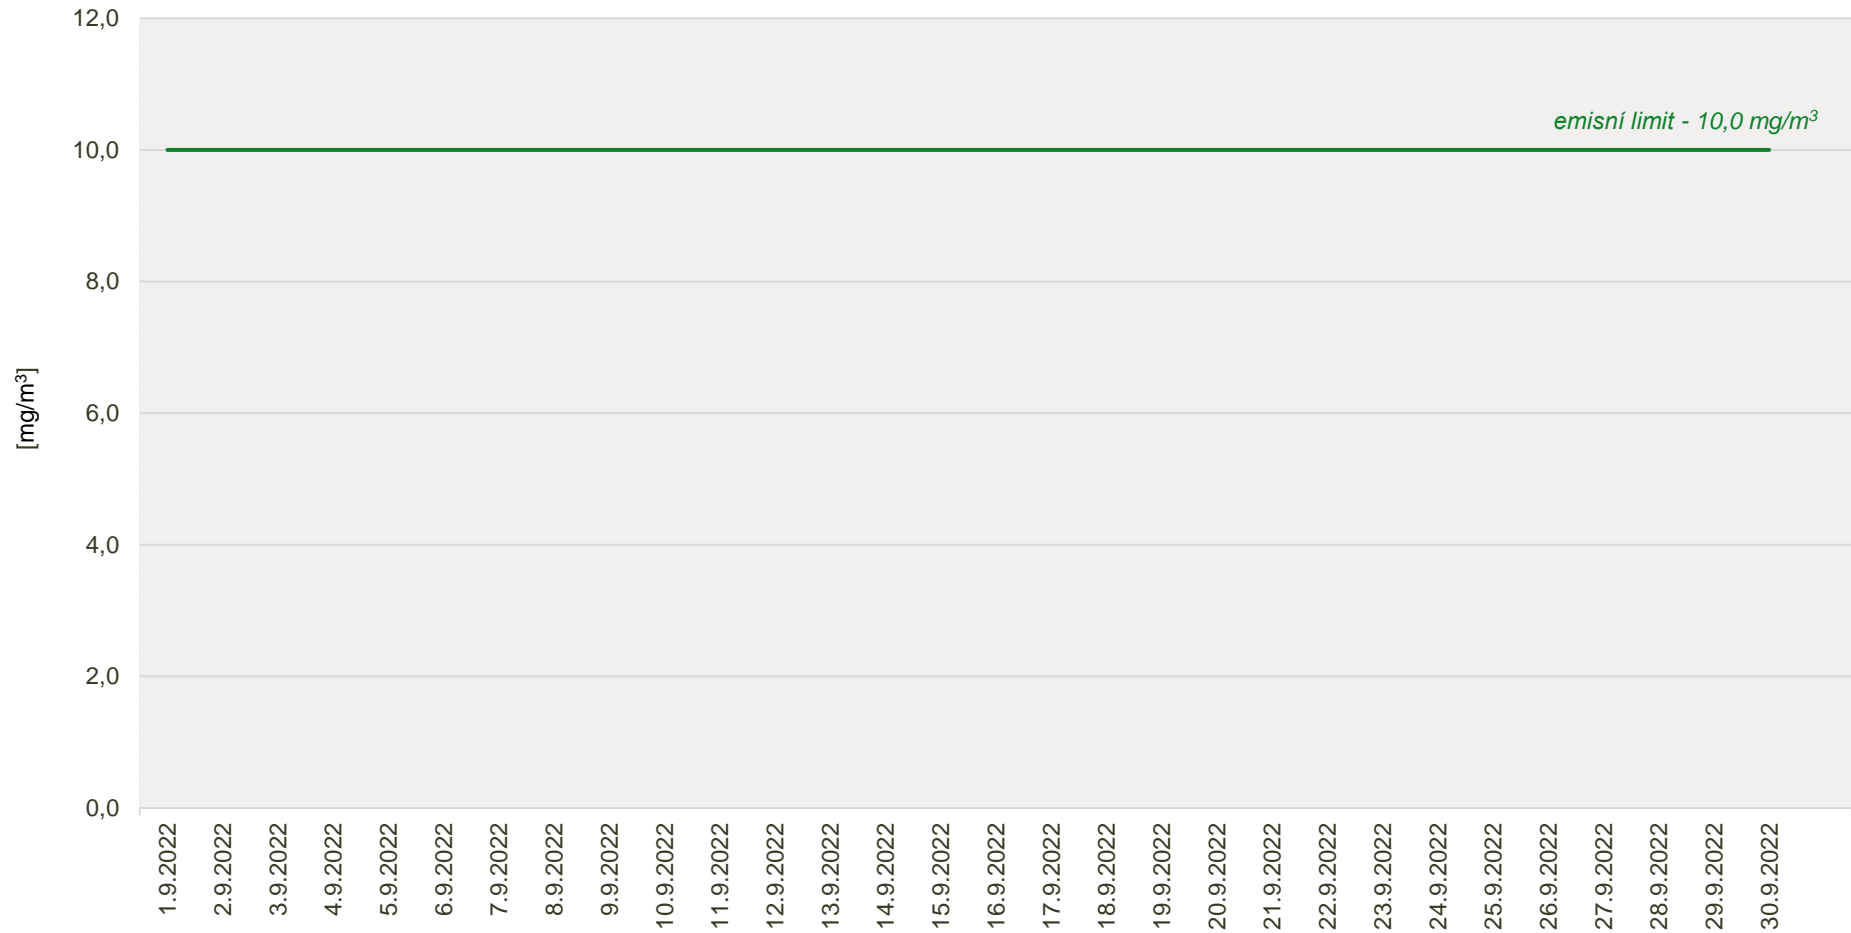

Průměrné denní koncentrace CO v emisích ze spalovny za měsíc září 2022

Zpracovalo Ekologické centrum Kralupy nad Vltavou na základě dat zaslanych spol. AVE Kralupy s.r.o.

Průměrné denní koncentrace TZL v emisích ze spalovny za měsíc září 2022

Zpracovalo Ekologické centrum Kralupy nad Vltavou na základě dat zaslanych spol. AVE Kralupy s.r.o.

Průměrné denní koncentrace TOC v emisích ze spalovny za měsíc září 2022

Zpracovalo Ekologické centrum Kralupy nad Vltavou na základě dat zaslanych spol. AVE Kralupy s.r.o.

Průměrné denní koncentrace SO₂ v emisích ze spalovny za měsíc září 2022

Zpracovalo Ekologické centrum Kralupy nad Vltavou na základě dat zaslanych spol. AVE Kralupy s.r.o.

Průměrné denní koncentrace NOx v emisích ze spalovny za měsíc září 2022