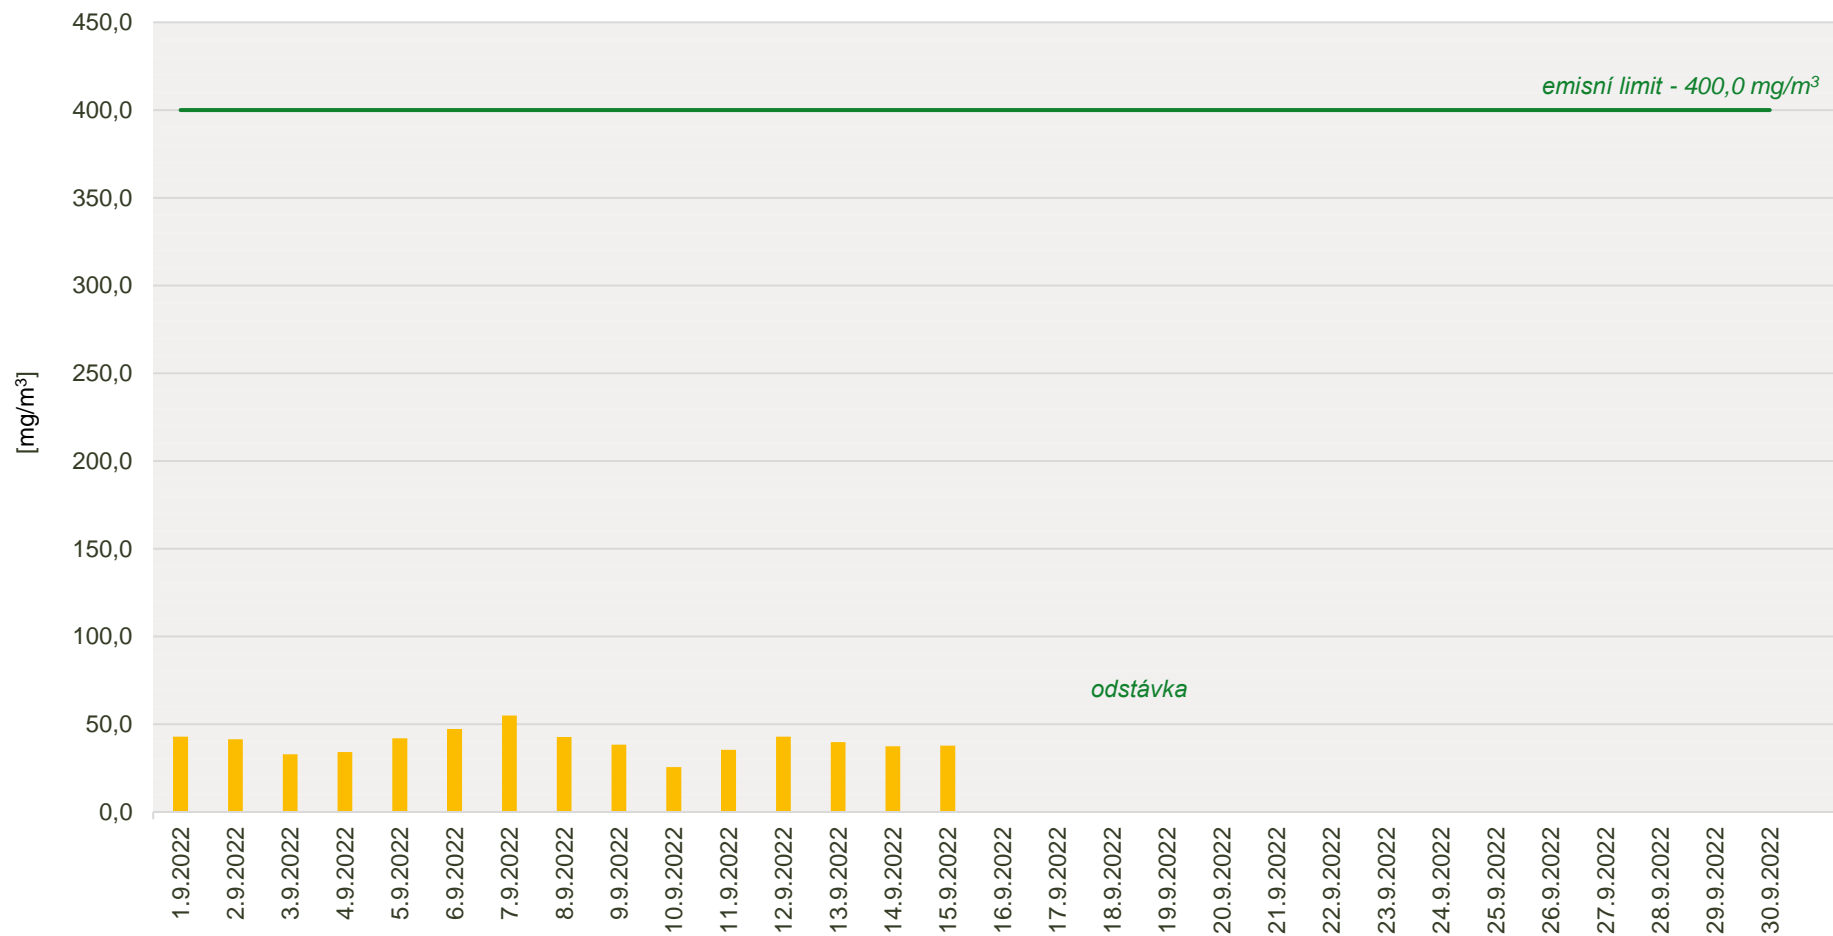

Průměrné denní koncentrace CO v emisích ze spalovny za měsíc září 2022

Zpracovalo Ekologické centrum Kralupy nad Vltavou na základě dat zaslanych spol. AVE Kralupy s.r.o.

Průměrné denní koncentrace TZL v emisích ze spalovny za měsíc září 2022

Zpracovalo Ekologické centrum Kralupy nad Vltavou na základě dat zaslanych spol. AVE Kralupy s.r.o.

Průměrné denní koncentrace TOC v emisích ze spalovny za měsíc září 2022

Zpracovalo Ekologické centrum Kralupy nad Vltavou na základě dat zaslanych spol. AVE Kralupy s.r.o.

Průměrné denní koncentrace SO₂ v emisích ze spalovny za měsíc září 2022

Zpracovalo Ekologické centrum Kralupy nad Vltavou na základě dat zaslanych spol. AVE Kralupy s.r.o.

Průměrné denní koncentrace NOx v emisích ze spalovny za měsíc září 2022

Zpracovalo Ekologické centrum Kralupy nad Vltavou na základě dat zaslanych spol. AVE Kralupy s.r.o.

Průměrné denní koncentrace HCl v emisích ze spalovny za měsíc září 2022

Zpracovalo Ekologické centrum Kralupy nad Vltavou na základě dat zaslanych spol. AVE Kralupy s.r.o.