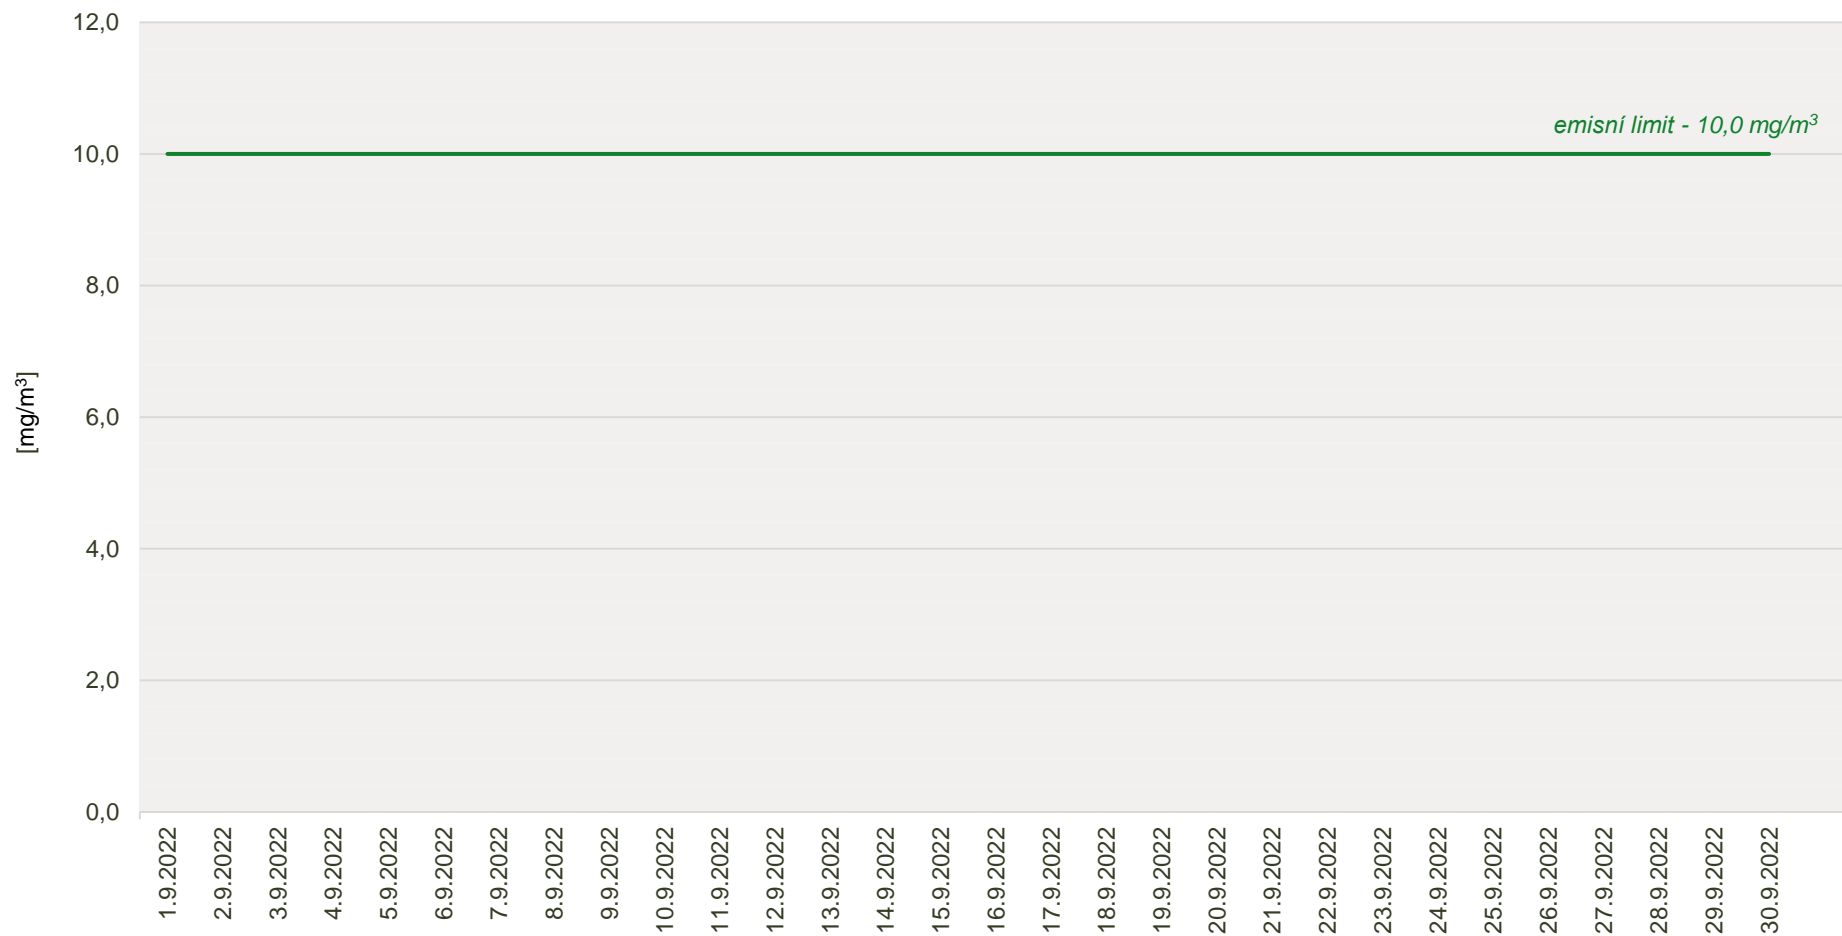

Průměrné denní koncentrace CO v emisích ze spalovny za měsíc září 2022

Zpracovalo Ekologické centrum Kralupy nad Vltavou na základě dat zaslanych spol. AVE Kralupy s.r.o.

Průměrné denní koncentrace TZL v emisích ze spalovny za měsíc září 2022

Zpracovalo Ekologické centrum Kralupy nad Vltavou na základě dat zaslanych spol. AVE Kralupy s.r.o.

Průměrné denní koncentrace TOC v emisích ze spalovny za měsíc září 2022

Zpracovalo Ekologické centrum Kralupy nad Vltavou na základě dat zaslanych spol. AVE Kralupy s.r.o.

Průměrné denní koncentrace SO₂ v emisích ze spalovny za měsíc září 2022

Zpracovalo Ekologické centrum Kralupy nad Vltavou na základě dat zaslanych spol. AVE Kralupy s.r.o.

Průměrné denní koncentrace NOx v emisích ze spalovny za měsíc září 2022