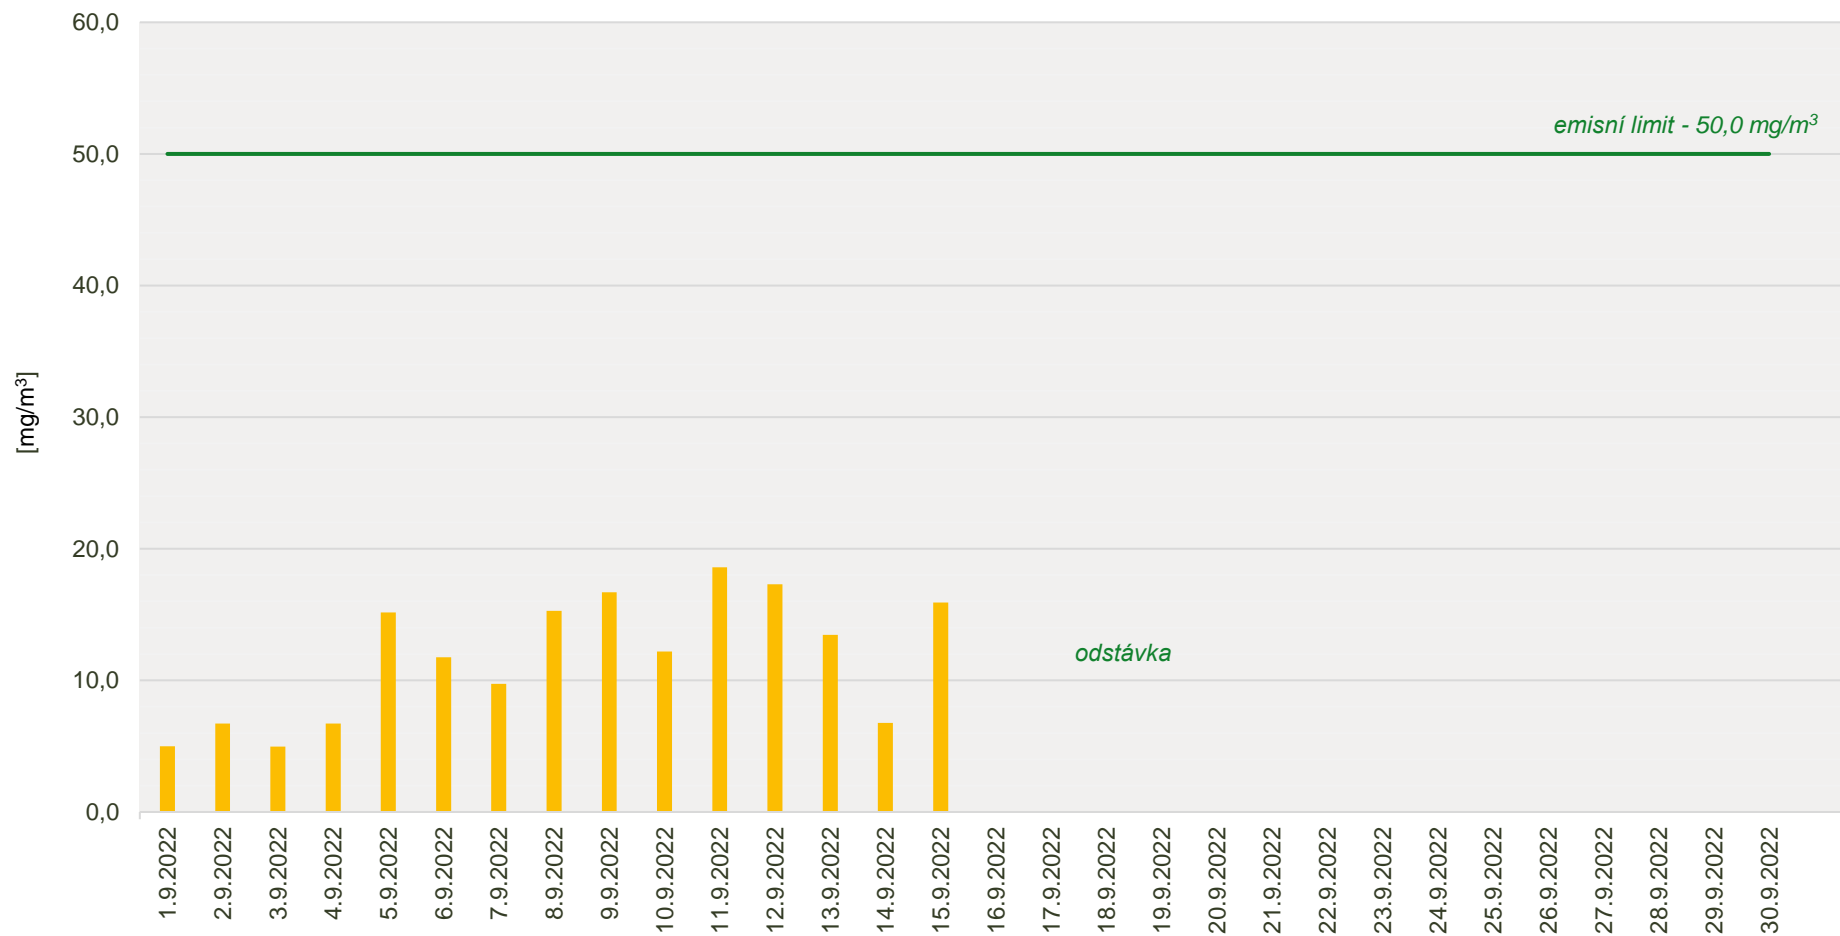

Průměrné denní koncentrace CO v emisích ze spalovny za měsíc září 2022

Zpracovalo Ekologické centrum Kralupy nad Vltavou na základě dat zaslanych spol. AVE Kralupy s.r.o.

Průměrné denní koncentrace TZL v emisích ze spalovny za měsíc září 2022

Zpracovalo Ekologické centrum Kralupy nad Vltavou na základě dat zaslanych spol. AVE Kralupy s.r.o.

Průměrné denní koncentrace TOC v emisích ze spalovny za měsíc září 2022

Zpracovalo Ekologické centrum Kralupy nad Vltavou na základě dat zaslanych spol. AVE Kralupy s.r.o.

Průměrné denní koncentrace SO₂ v emisích ze spalovny za měsíc září 2022

Zpracovalo Ekologické centrum Kralupy nad Vltavou na základě dat zaslanych spol. AVE Kralupy s.r.o.

Průměrné denní koncentrace NOx v emisích ze spalovny za měsíc září 2022

Zpracovalo Ekologické centrum Kralupy nad Vltavou na základě dat zaslanych spol. AVE Kralupy s.r.o.

Průměrné denní koncentrace HCl v emisích ze spalovny za měsíc září 2022

Zpracovalo Ekologické centrum Kralupy nad Vltavou na základě dat zaslanych spol. AVE Kralupy s.r.o.