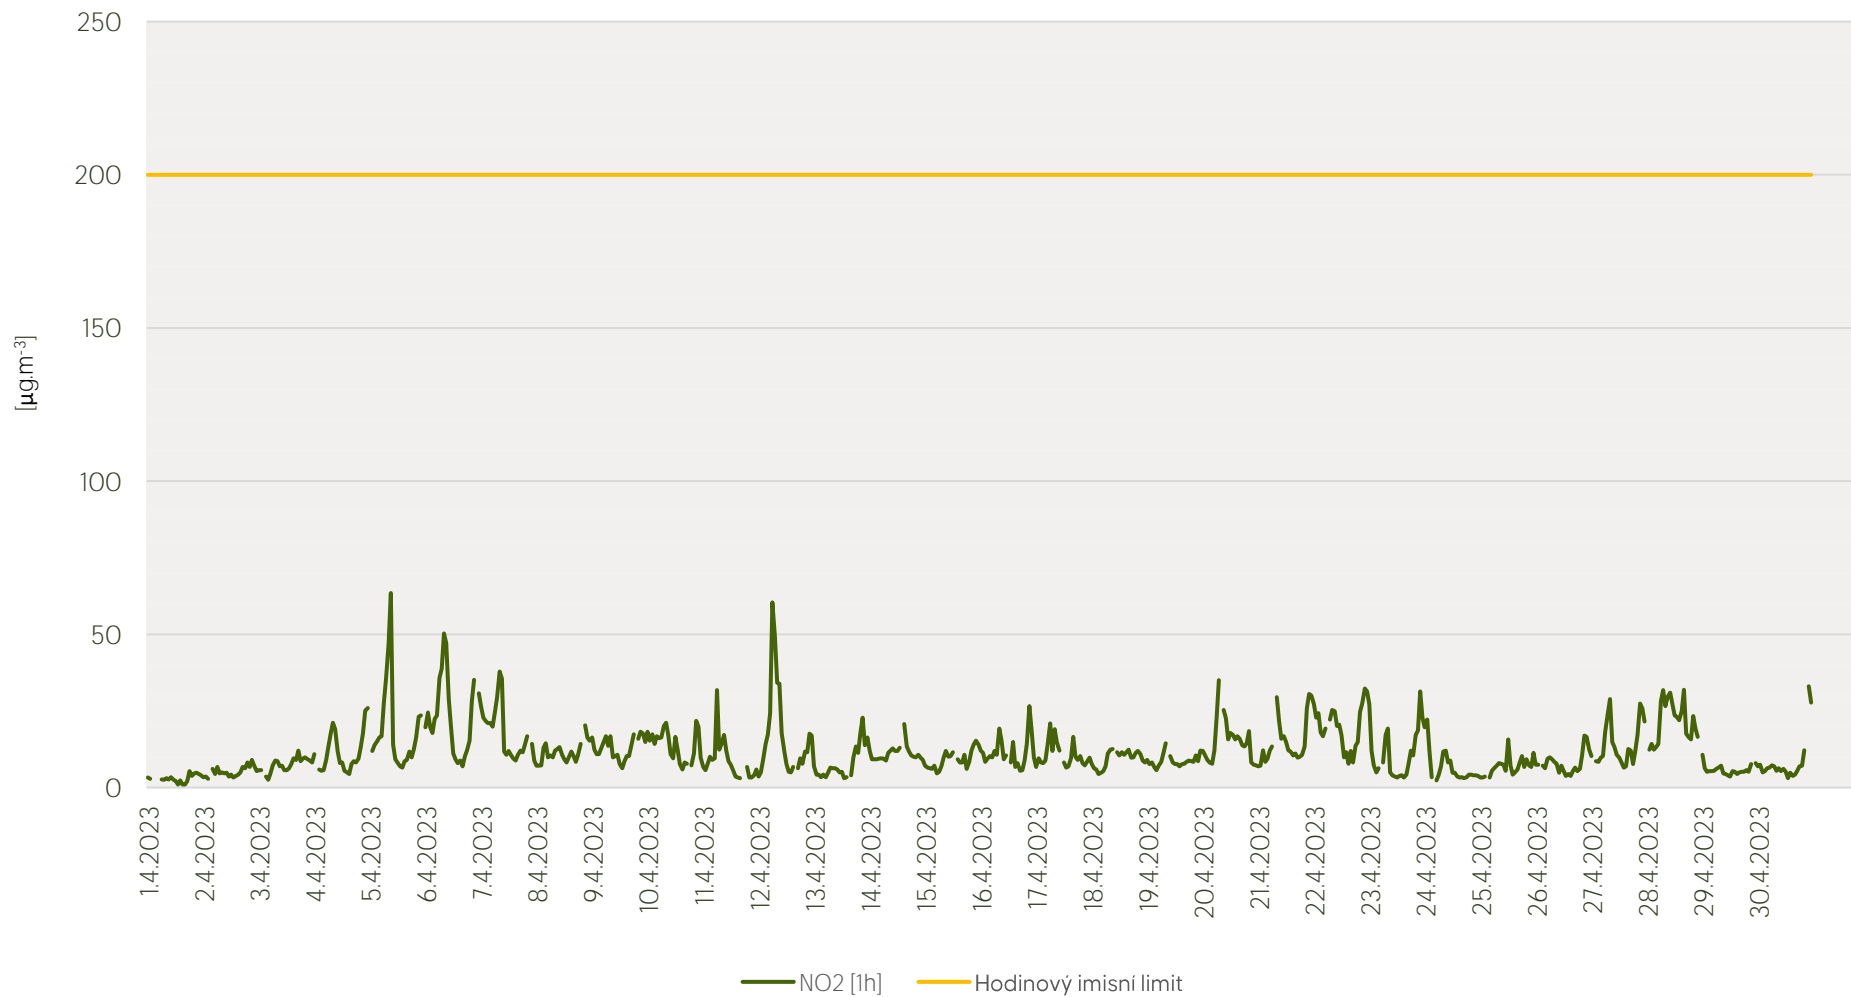

Průměrné hod. koncentrace PM₁₀ na měřicí stanici Kladno-střed - duben 2023

Zpracovalo Ekologické centrum Kralupy nad Vltavou na základě neverifikovaných dat

Průměrné hod. koncentrace O₃ na měřicí stanici Kladno-střed - duben 2023

Zpracovalo Ekologické centrum Kralupy nad Vltavou na základě neverifikovaných dat

Průměrné hod. koncentrace SO₂ na měřicí stanici Kladno-Švermov - duben 2023

Zpracovalo Ekologické centrum Kralupy nad Vltavou na základě neverifikovaných dat

Průměrné hod. koncentrace NO₂ na měřicí stanici Kladno-Švermov - duben 2023

Zpracovalo Ekologické centrum Kralupy nad Vltavou na základě neverifikovaných dat

Průměrné hod. koncentrace PM₁₀ na měřicí stanici Kladno-Švermov - duben 2023

Zpracovalo Ekologické centrum Kralupy nad Vltavou na základě neverifikovaných dat