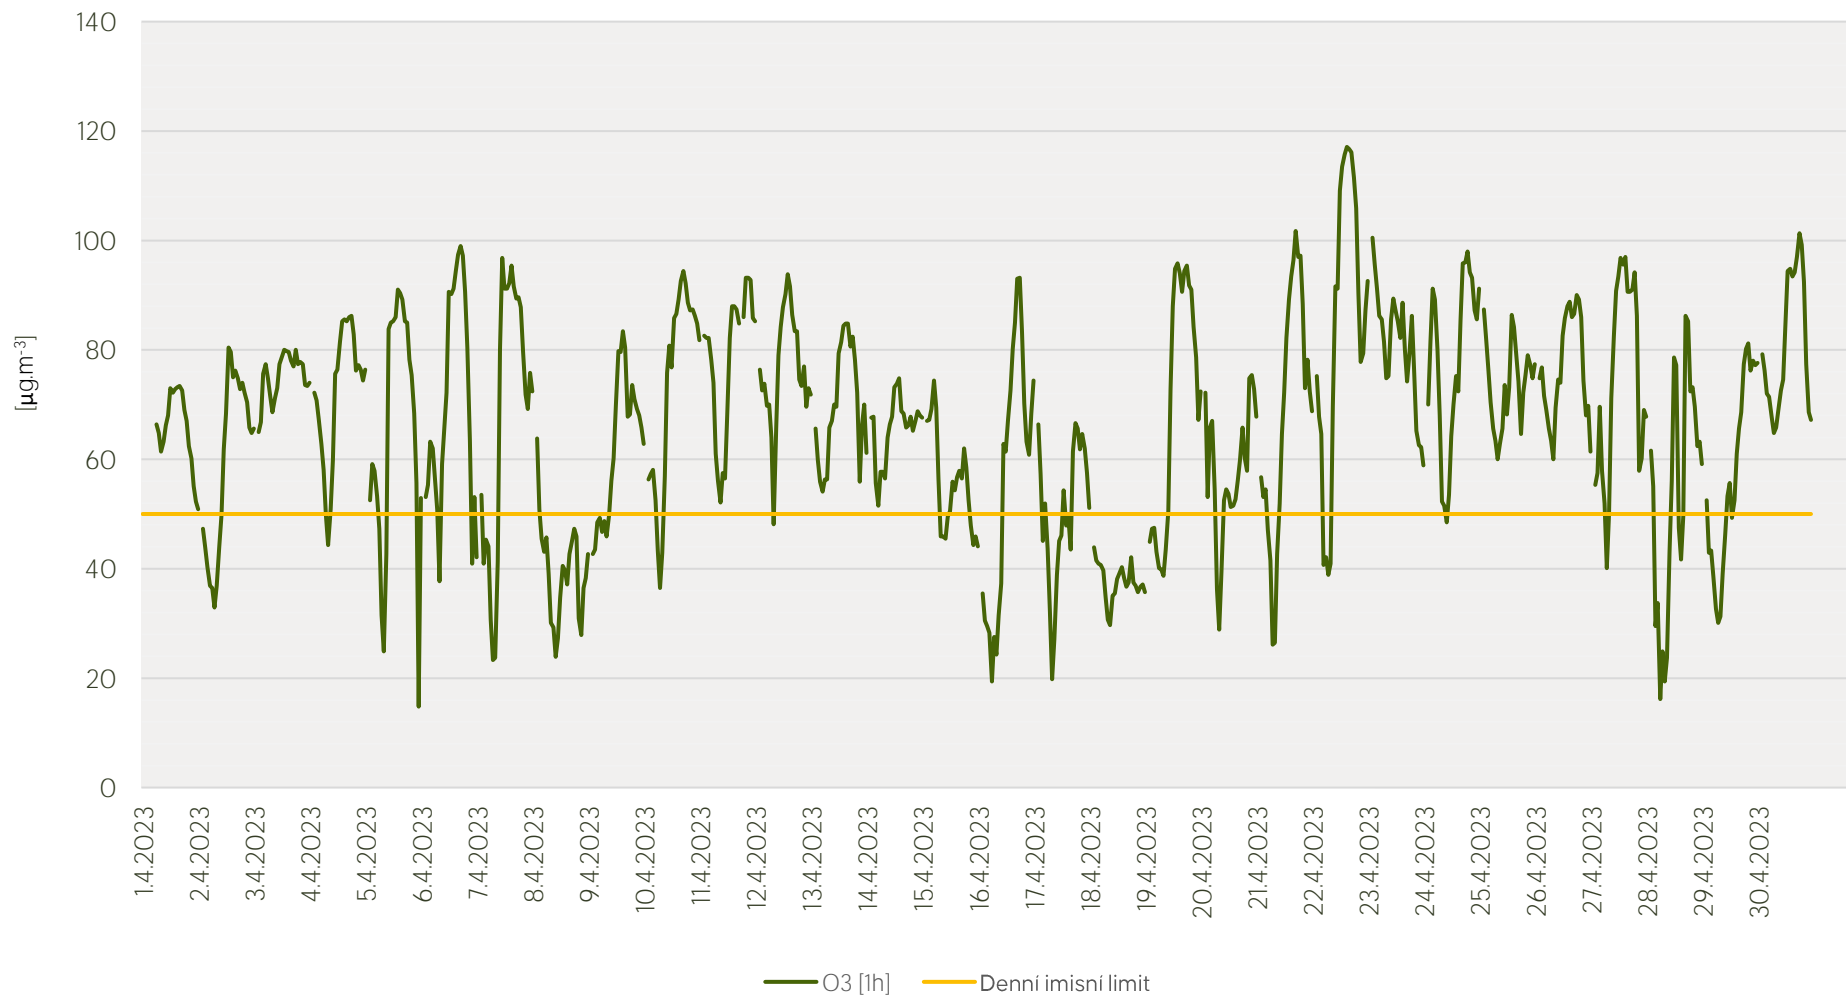

Průměrné hod. koncentrace PM₁₀ na měřicí stanici Kladno-střed - duben 2023

Zpracovalo Ekologické centrum Kralupy nad Vltavou na základě neverifikovaných dat

Průměrné hod. koncentrace O₃ na měřicí stanici Kladno-střed - duben 2023

Zpracovalo Ekologické centrum Kralupy nad Vltavou na základě neverifikovaných dat

Průměrné hod. koncentrace SO₂ na měřicí stanici Kladno-Švermov - duben 2023

Zpracovalo Ekologické centrum Kralupy nad Vltavou na základě neverifikovaných dat

Průměrné hod. koncentrace NO₂ na měřicí stanici Kladno-Švermov - duben 2023

Zpracovalo Ekologické centrum Kralupy nad Vltavou na základě neverifikovaných dat

Průměrné hod. koncentrace PM₁₀ na měřicí stanici Kladno-Švermov - duben 2023