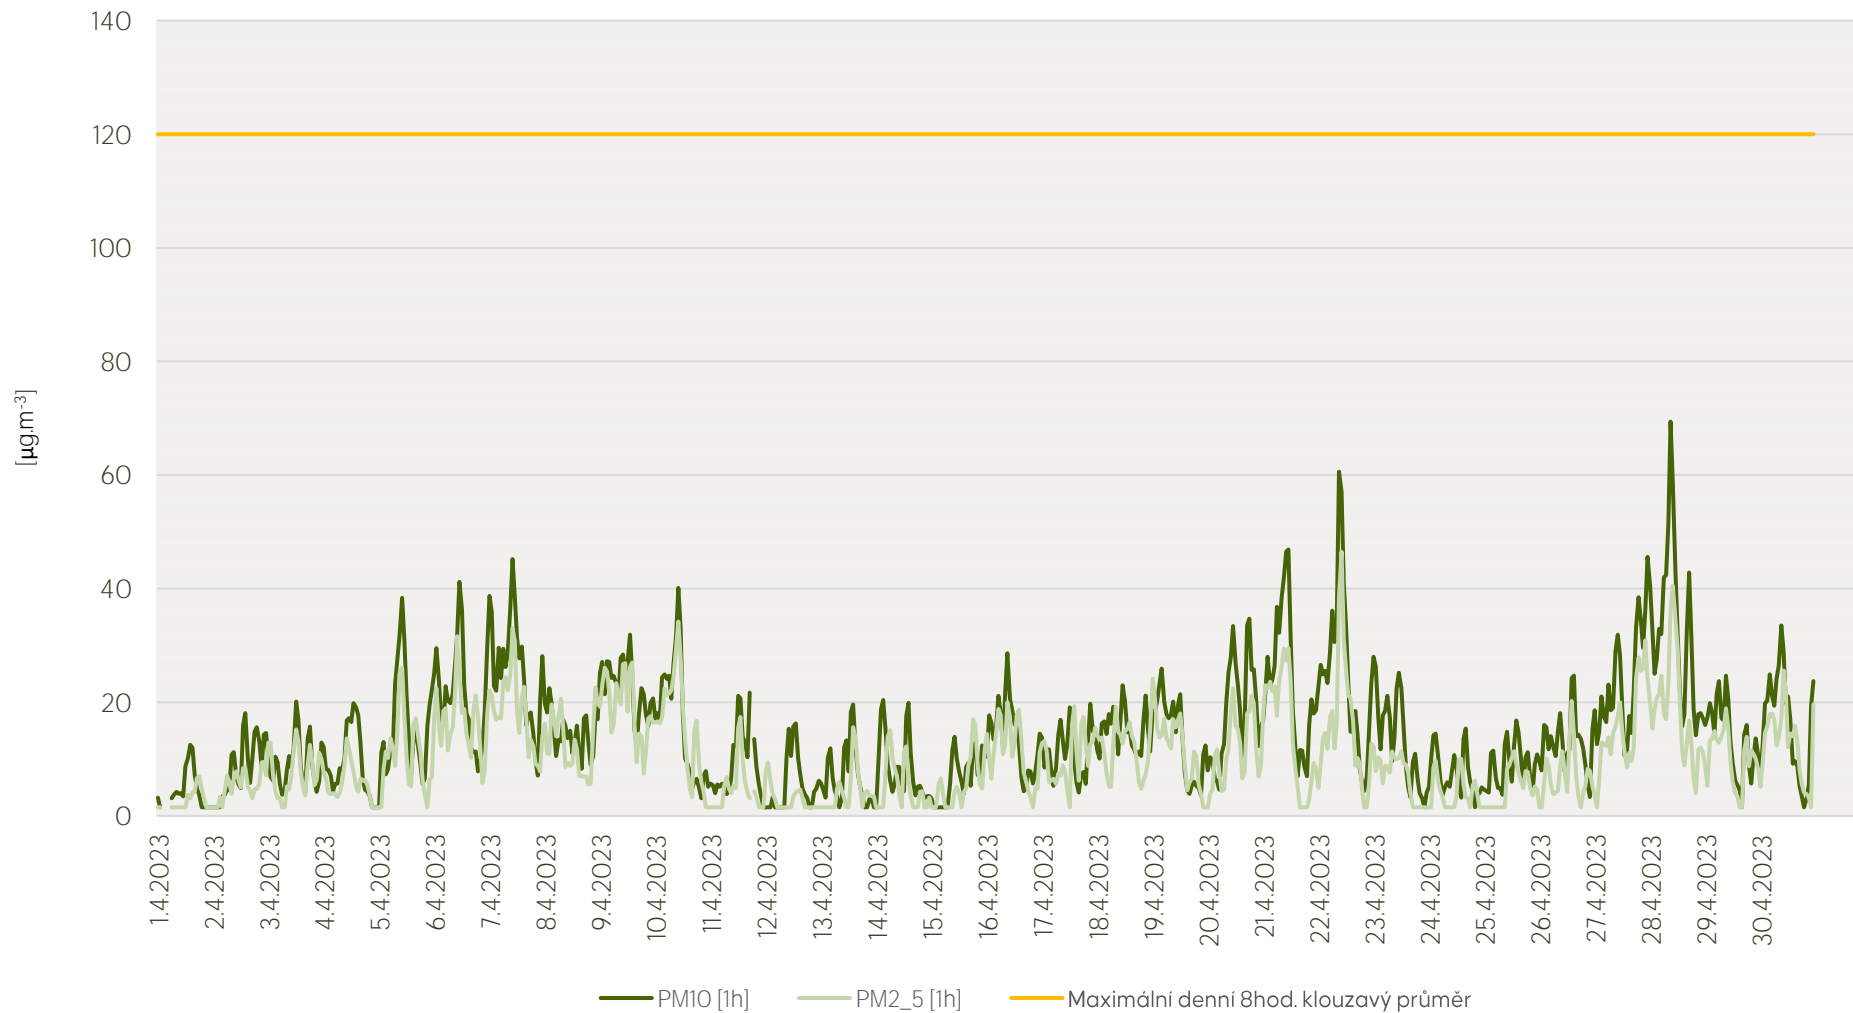

Průměrné hod. koncentrace PM₁₀ na měřicí stanici Kladno-střed - duben 2023

Zpracovalo Ekologické centrum Kralupy nad Vltavou na základě neverifikovaných dat

Průměrné hod. koncentrace O₃ na měřicí stanici Kladno-střed - duben 2023

Zpracovalo Ekologické centrum Kralupy nad Vltavou na základě neverifikovaných dat

Průměrné hod. koncentrace SO₂ na měřicí stanici Kladno-Švermov - duben 2023

Zpracovalo Ekologické centrum Kralupy nad Vltavou na základě neverifikovaných dat

Průměrné hod. koncentrace NO₂ na měřicí stanici Kladno-Švermov - duben 2023

Zpracovalo Ekologické centrum Kralupy nad Vltavou na základě neverifikovaných dat

Průměrné hod. koncentrace PM₁₀ na měřicí stanici Kladno-Švermov - duben 2023

Zpracovalo Ekologické centrum Kralupy nad Vltavou na základě neverifikovaných dat