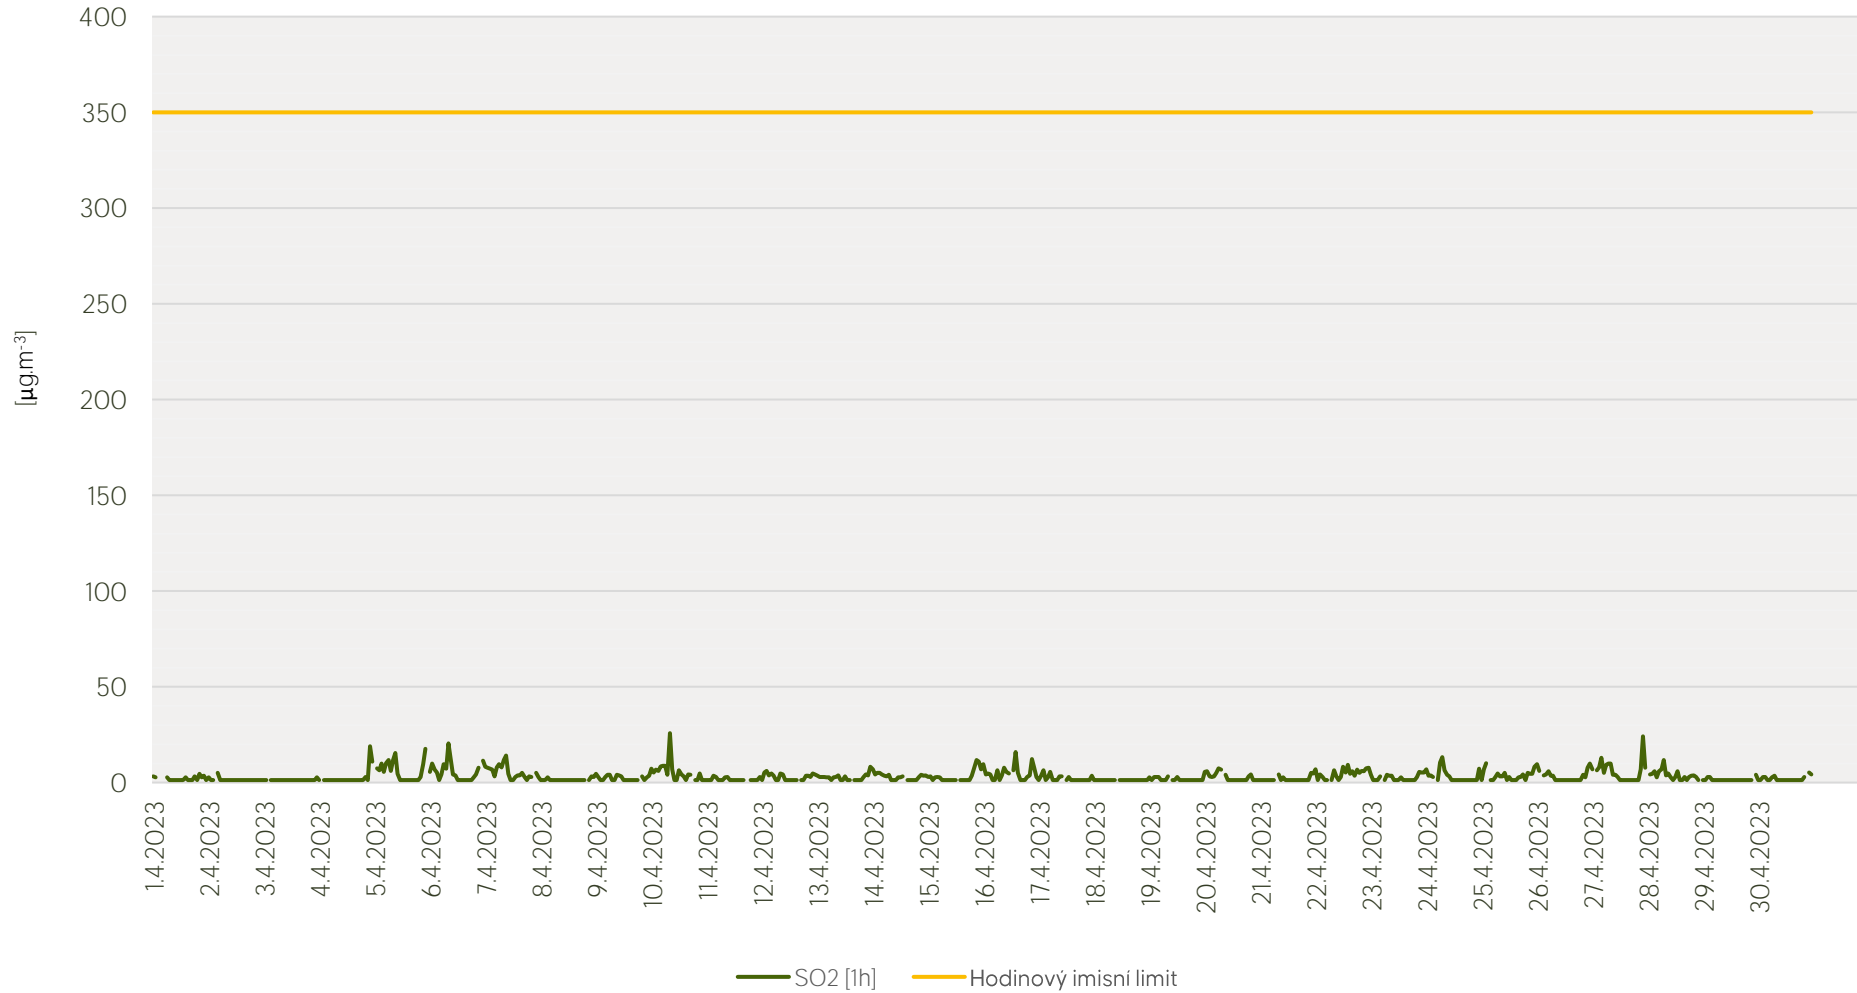

Průměrné hod. koncentrace PM₁₀ na měřicí stanici Kladno-střed - duben 2023

Zpracovalo Ekologické centrum Kralupy nad Vltavou na základě neverifikovaných dat

Průměrné hod. koncentrace O₃ na měřicí stanici Kladno-střed - duben 2023

Zpracovalo Ekologické centrum Kralupy nad Vltavou na základě neverifikovaných dat

Průměrné hod. koncentrace SO₂ na měřicí stanici Kladno-Švermov - duben 2023

Zpracovalo Ekologické centrum Kralupy nad Vltavou na základě neverifikovaných dat

Průměrné hod. koncentrace NO₂ na měřicí stanici Kladno-Švermov - duben 2023

Zpracovalo Ekologické centrum Kralupy nad Vltavou na základě neverifikovaných dat

Průměrné hod. koncentrace PM₁₀ na měřicí stanici Kladno-Švermov - duben 2023

Zpracovalo Ekologické centrum Kralupy nad Vltavou na základě neverifikovaných dat