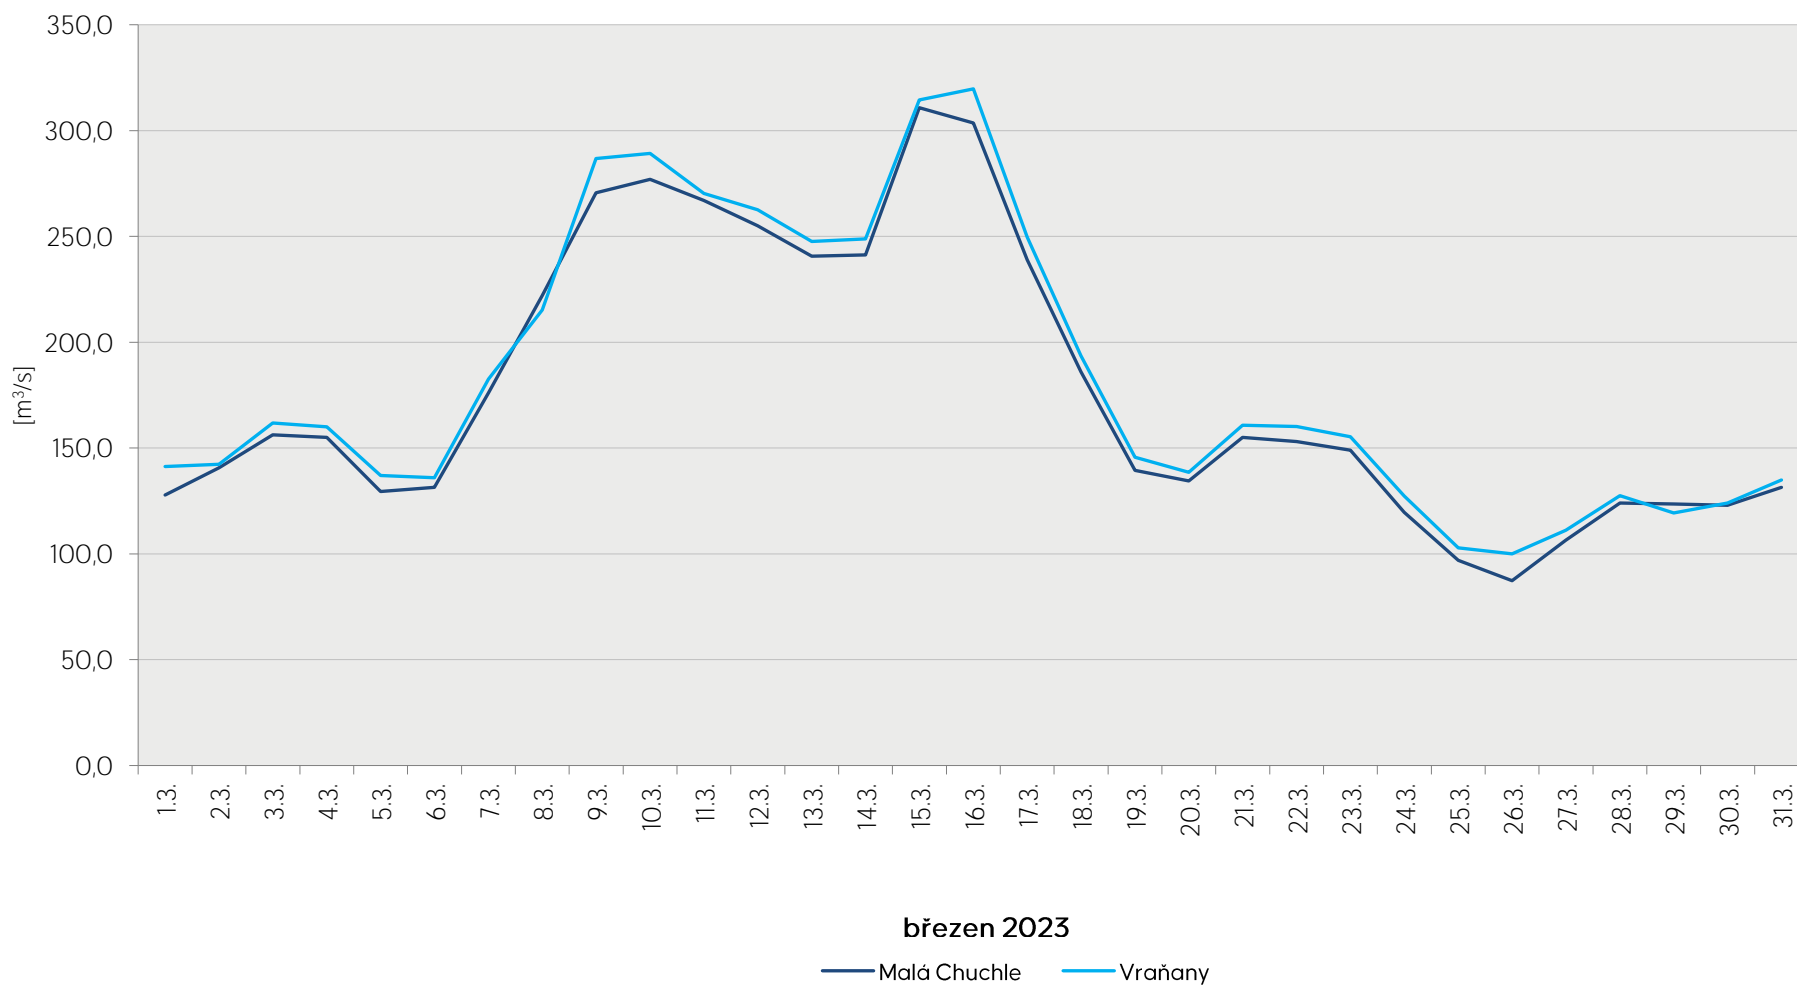

Denní průtoky vody k 7. hodině ranní na limnigrafických stanicích v povodí

Data poskytuje Povodí Vltavy, státní podnik

Denní průtoky vody k 7. hodině ranní na limnigrafických stanicích v povodí

Data poskytuje Povodí Vltavy, státní podnik

Denní průtoky vody k 7. hodině ranní na limnigrafických stanicích v povodí

Data poskytuje Povodí Vltavy, státní podnik