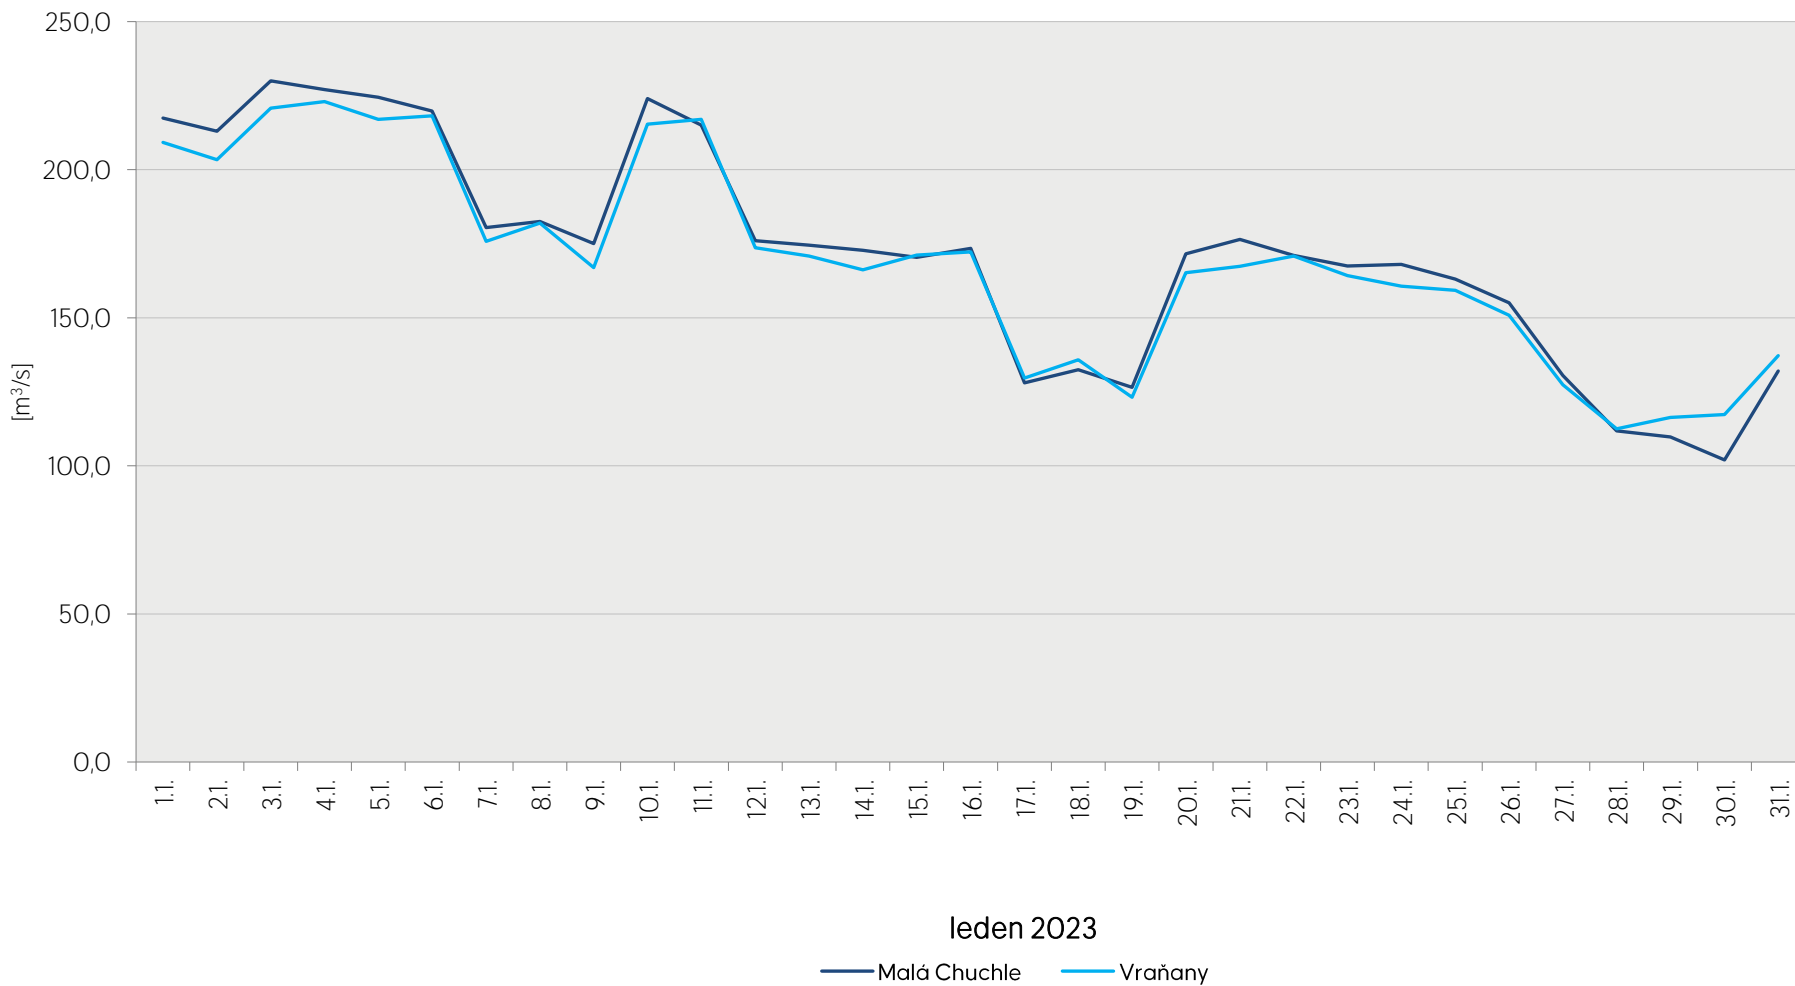

Denní průtoky vody k 7. hodině ranní na limnigrafických stanicích v povodí

Data poskytuje Povodí Vltavy, státní podnik

Denní průtoky vody k 7. hodině ranní na limnigrafických stanicích v povodí

Data poskytuje Povodí Vltavy, státní podnik

Denní průtoky vody k 7. hodině ranní na limnigrafických stanicích v povodí

Data poskytuje Povodí Vltavy, státní podnik