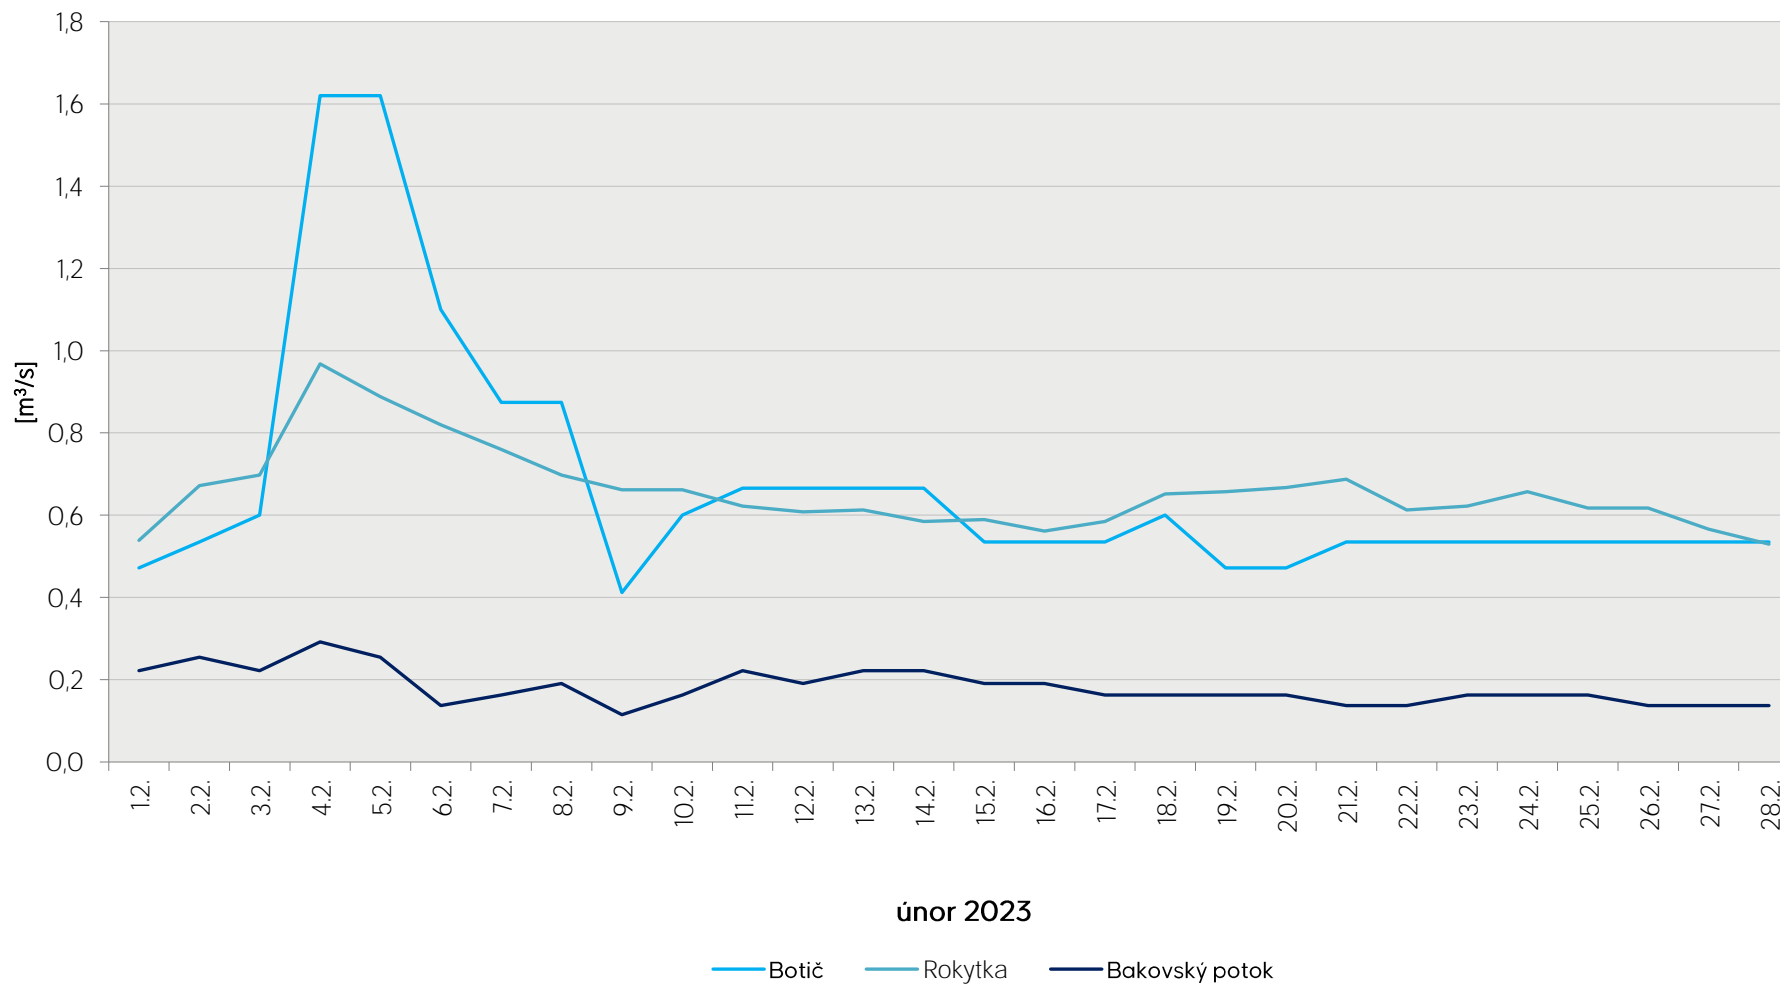

Denní průtoky vody k 7. hodině ranní na limnigrafických stanicích v povodí

Data poskytuje Povodí Vltavy, státní podnik

Denní průtoky vody k 7. hodině ranní na limnigrafických stanicích v povodí

Data poskytuje Povodí Vltavy, státní podnik

Denní průtoky vody k 7. hodině ranní na limnigrafických stanicích v povodí

Data poskytuje Povodí Vltavy, státní podnik