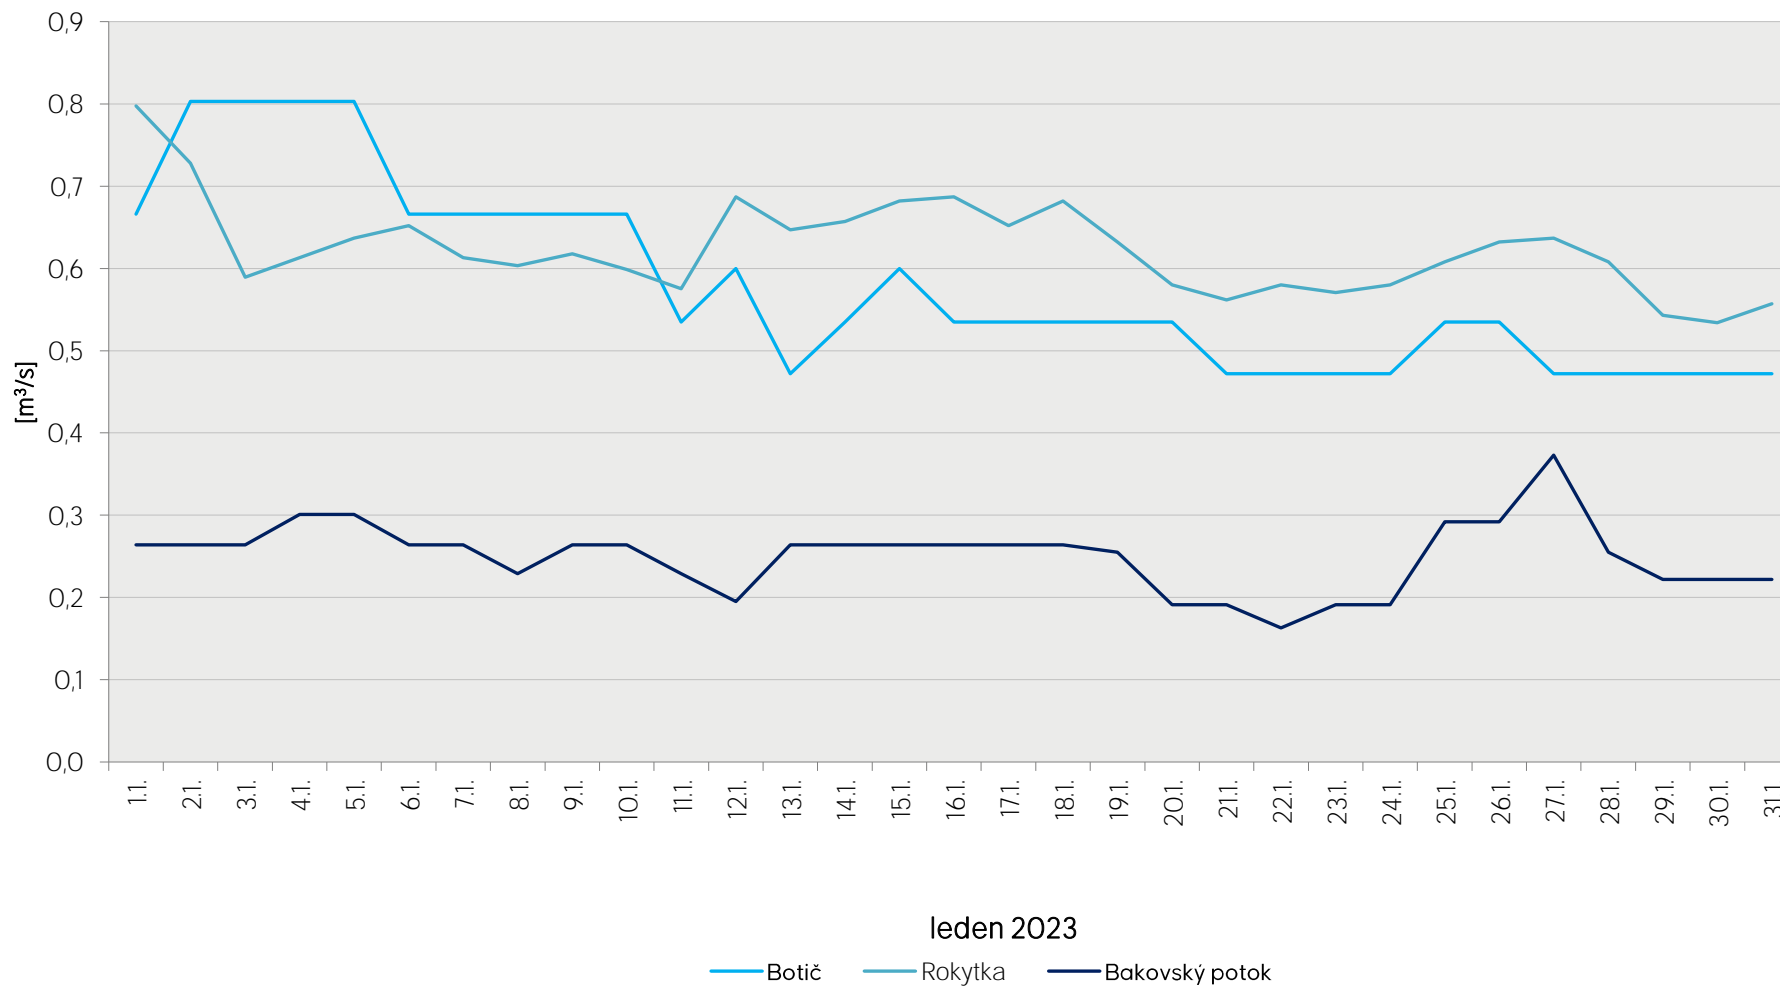

Denní průtoky vody k 7. hodině ranní na limnigrafických stanicích v povodí

Data poskytuje Povodí Vltavy, státní podnik

Denní průtoky vody k 7. hodině ranní na limnigrafických stanicích v povodí

Data poskytuje Povodí Vltavy, státní podnik

Denní průtoky vody k 7. hodině ranní na limnigrafických stanicích v povodí

Data poskytuje Povodí Vltavy, státní podnik