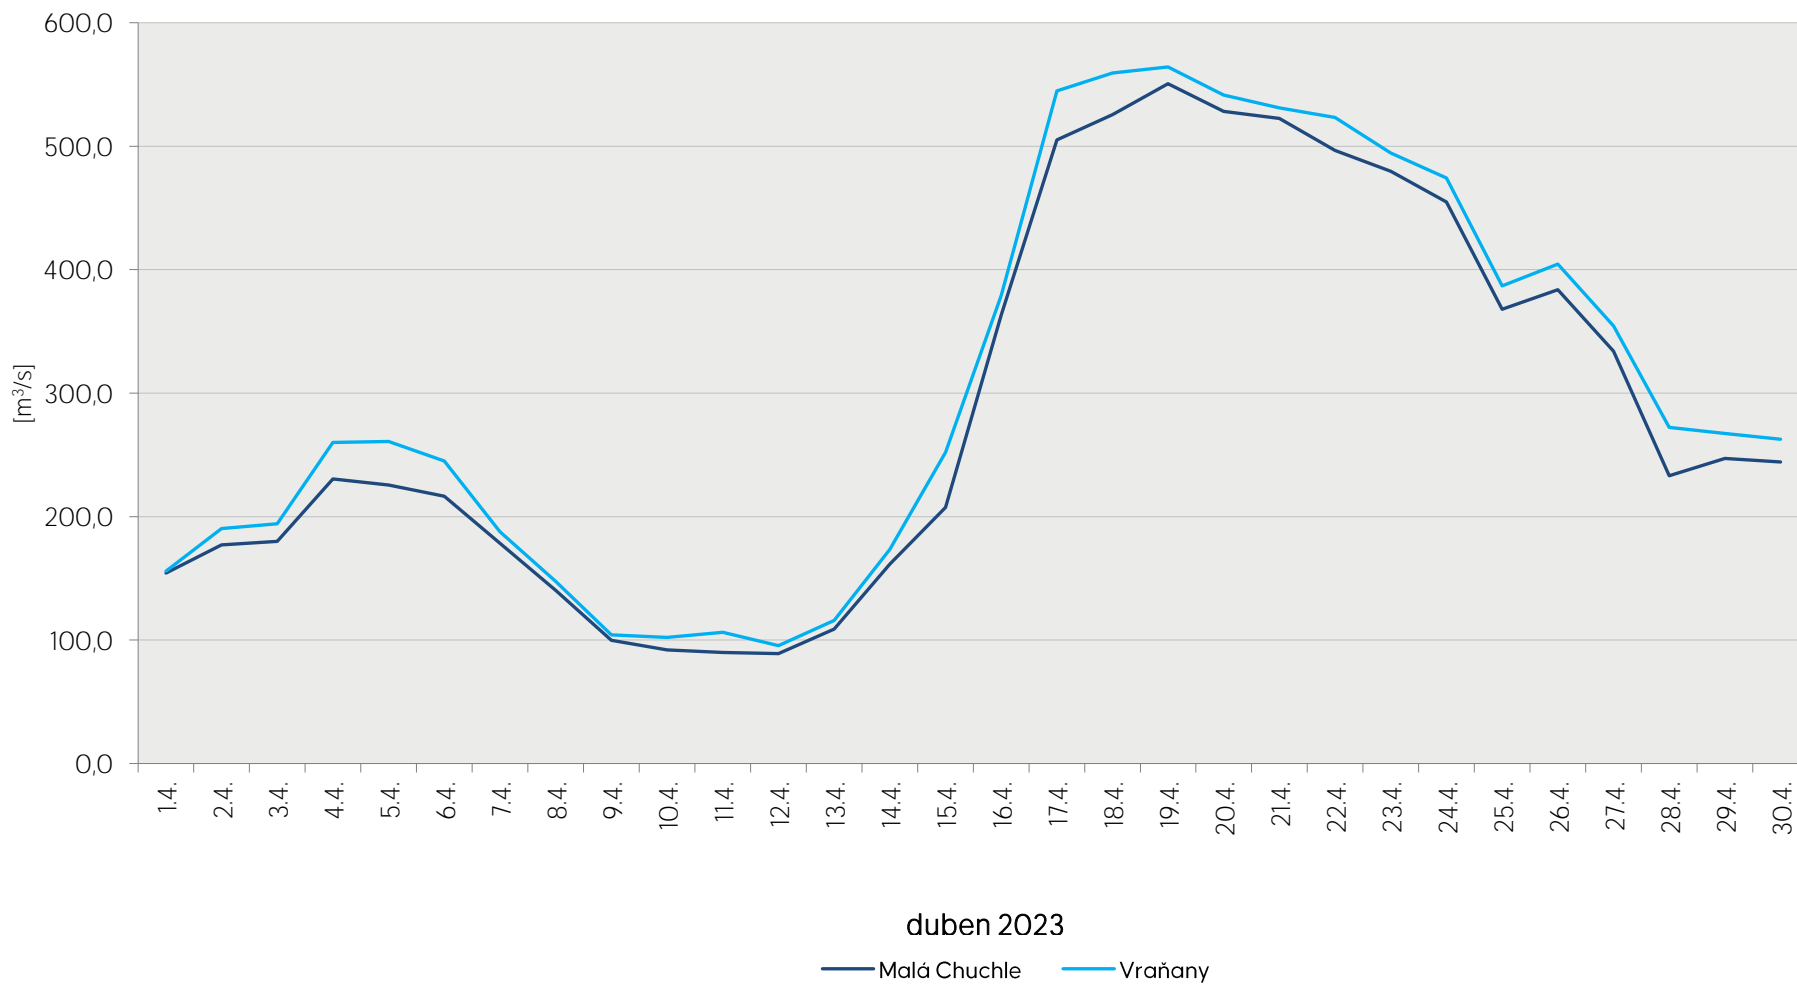

Denní průtoky vody k 7. hodině ranní na limnigrafických stanicích v povodí

Data poskytuje Povodí Vltavy, státní podnik

Denní průtoky vody k 7. hodině ranní na limnigrafických stanicích v povodí

Data poskytuje Povodí Vltavy, státní podnik