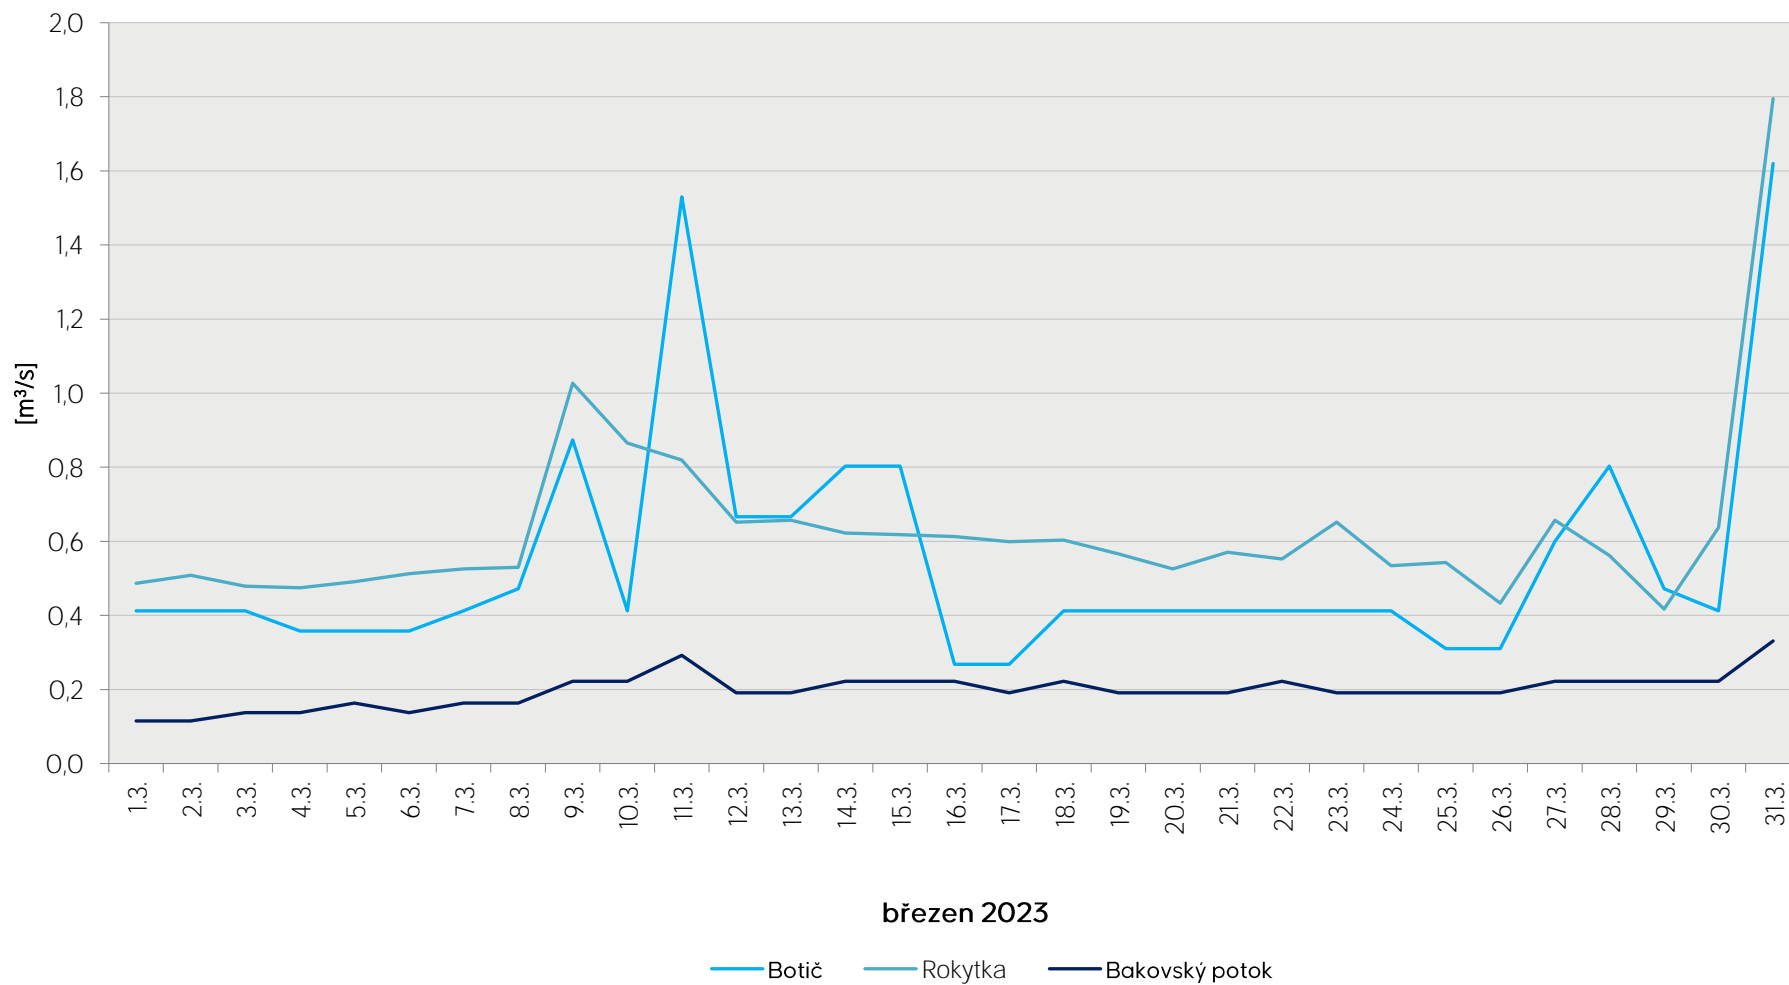

Denní průtoky vody k 7. hodině ranní na limnigrafických stanicích v povodí

Data poskytuje Povodí Vltavy, státní podnik

Denní průtoky vody k 7. hodině ranní na limnigrafických stanicích v povodí

Data poskytuje Povodí Vltavy, státní podnik

Denní průtoky vody k 7. hodině ranní na limnigrafických stanicích v povodí

Data poskytuje Povodí Vltavy, státní podnik