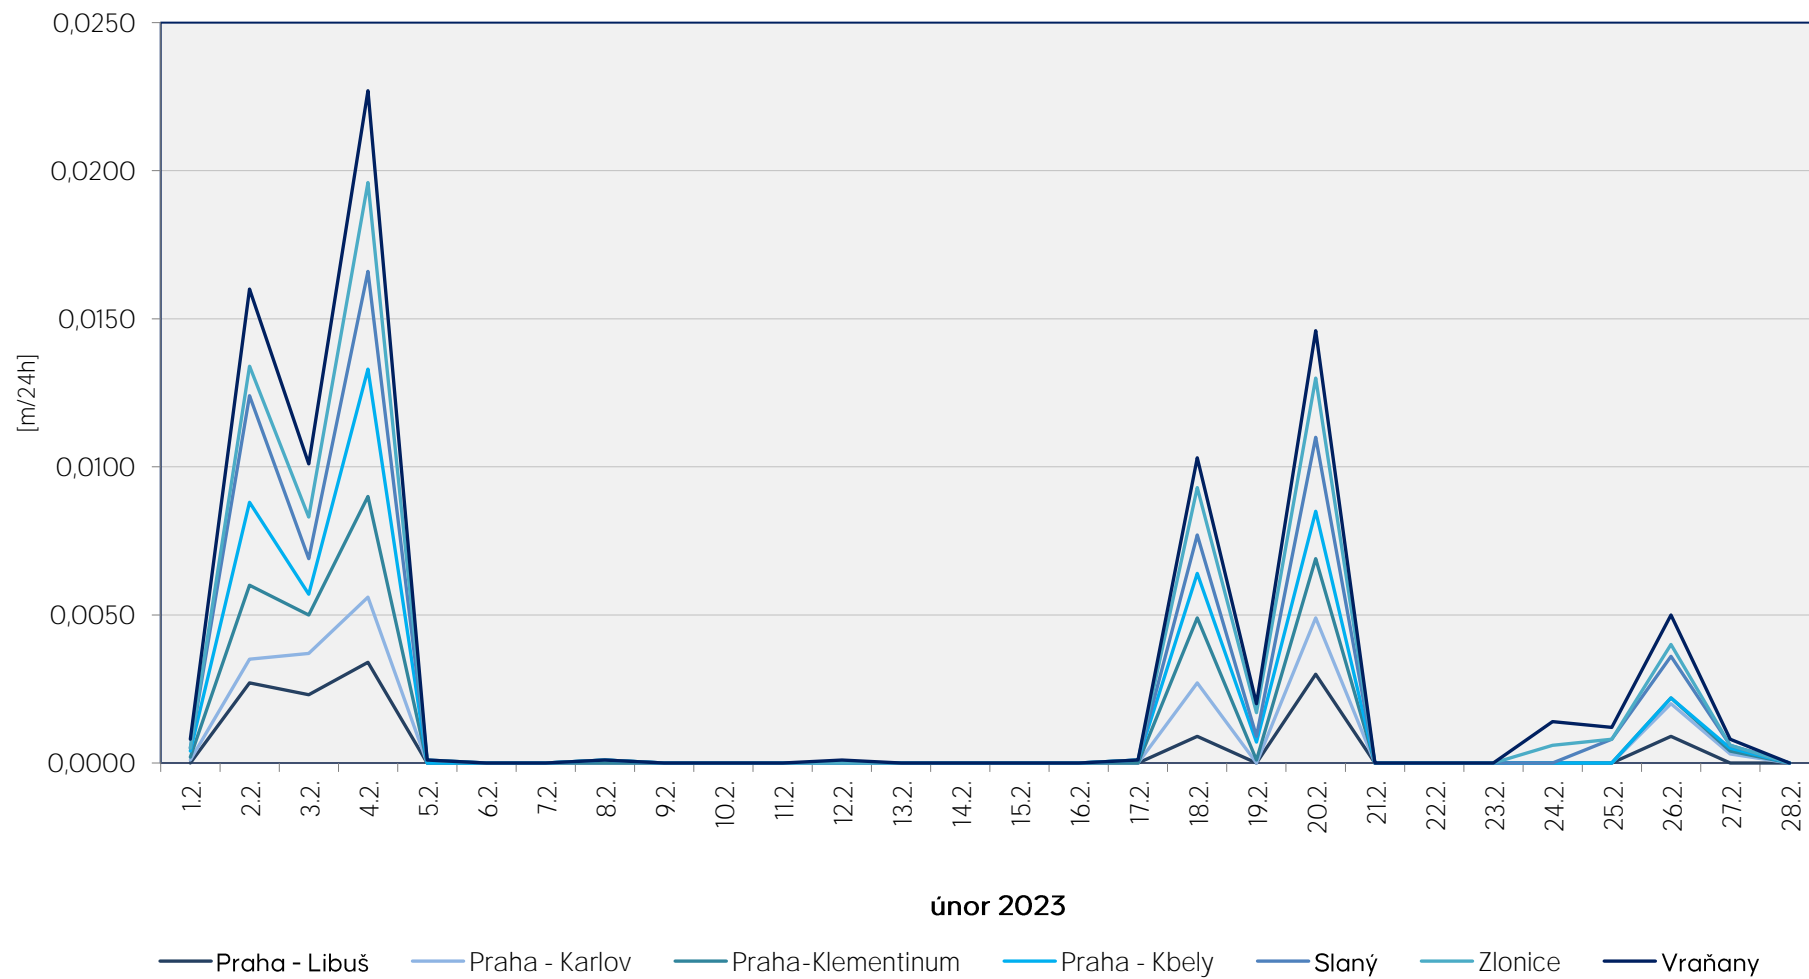

Srážkové úhrny za 24 hodin k 7. hodině ranní

Data poskytuje Povodí Vltavy, státní podnik

Srážkové úhrny za 24 hodin k 7. hodině ranní

Data poskytuje Povodí Vltavy, státní podnik

Srážkové úhrny za 24 hodin k 7. hodině ranní

Data poskytuje Povodí Vltavy, státní podnik