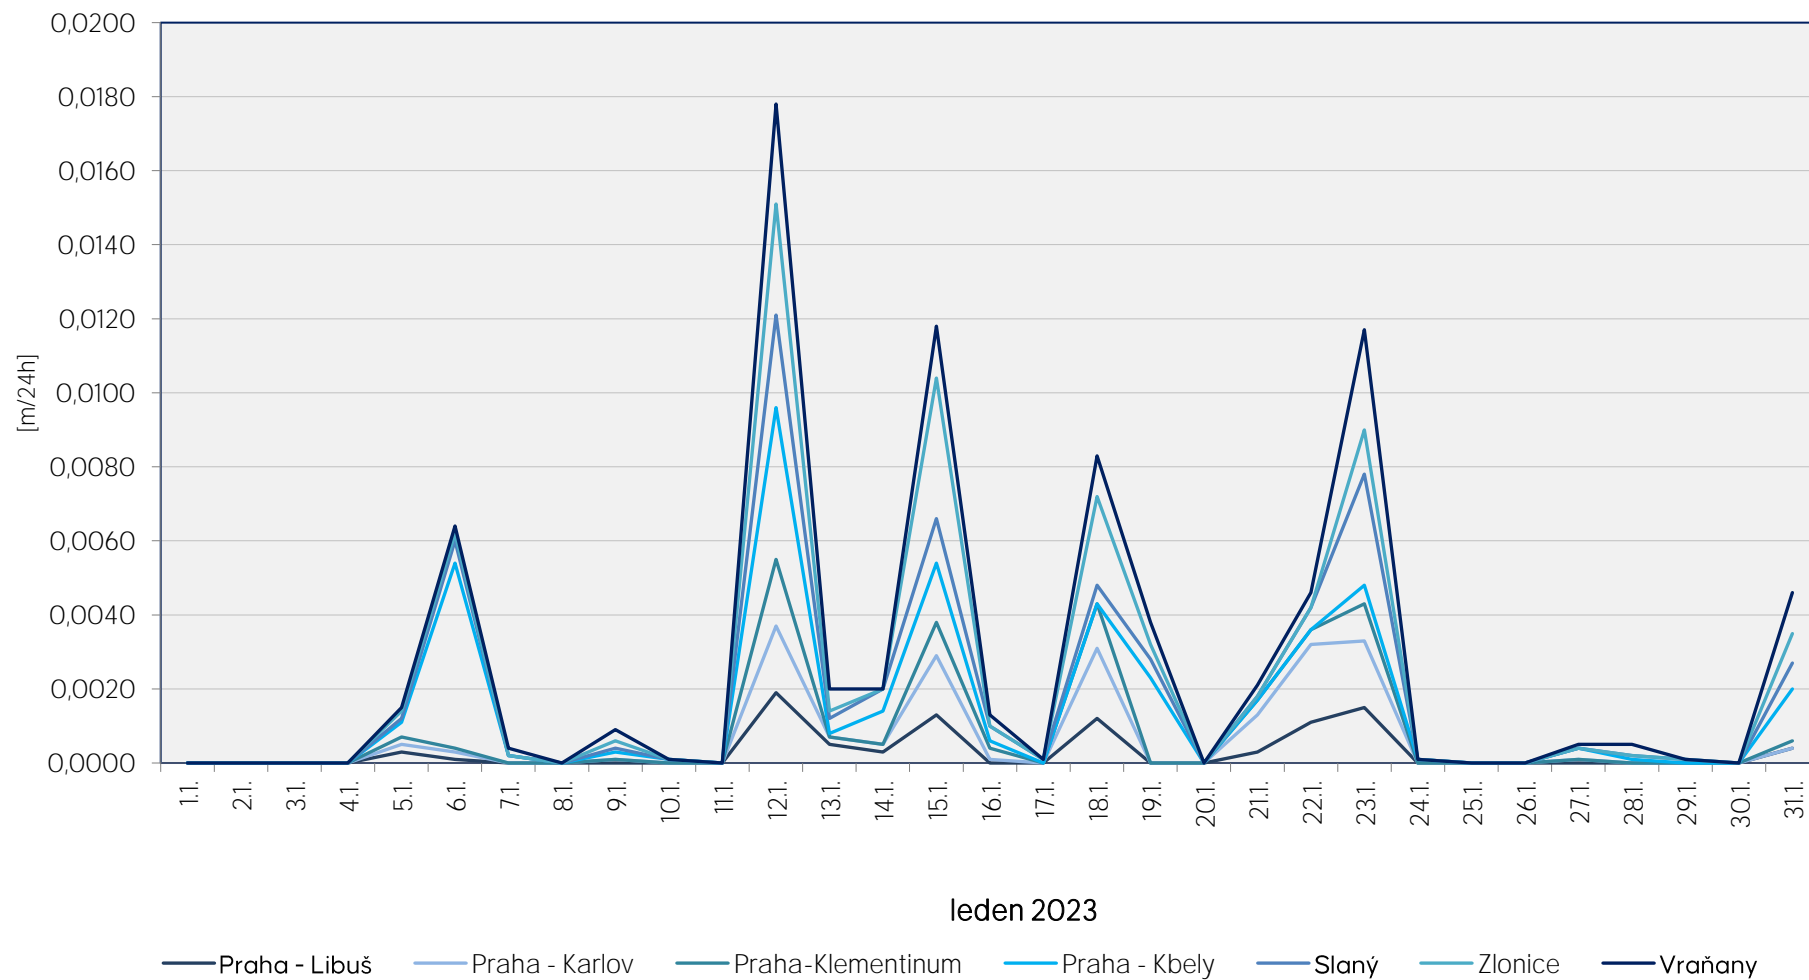

Srážkové úhrny za 24 hodin k 7. hodině ranní

Data poskytuje Povodí Vltavy, státní podnik

Srážkové úhrny za 24 hodin k 7. hodině ranní

Data poskytuje Povodí Vltavy, státní podnik

Srážkové úhrny za 24 hodin k 7. hodině ranní

Data poskytuje Povodí Vltavy, státní podnik